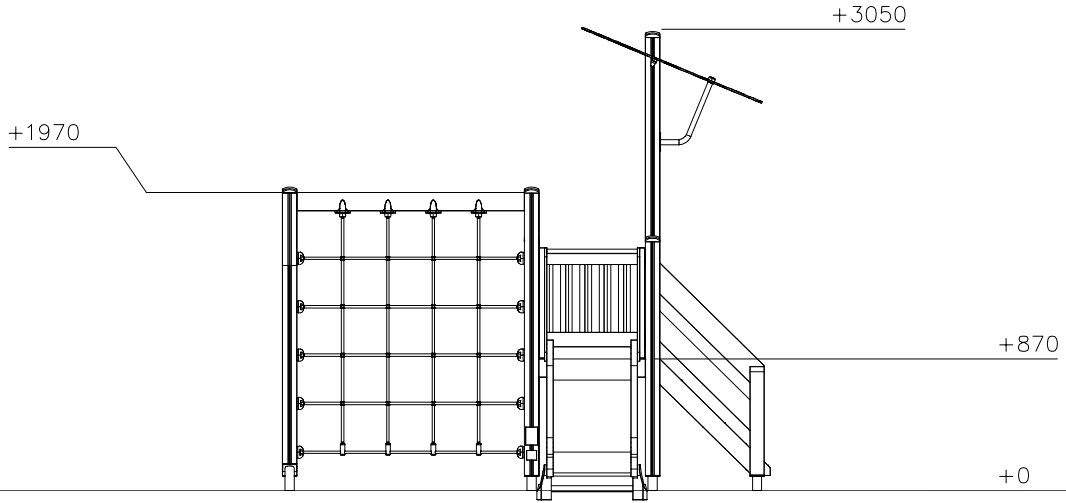

—— EN/AS Impact Area 24.9 m<sup>2</sup>  
----- Falling Space 27 m<sup>2</sup>  
Max Falling Height 1970 mm

DATE: 27.3.2025

008986  750x750	PCS 1	702286  65x65	PCS 1	702339  118x78	PCS 1	703325  L 1530	PCS 1	704417  93x93x2900	PCS 1	706371-705  15x345x750	PCS 2
706439  L 704	PCS 4	706441  93x93x1550	PCS 2	706443  32x45x702	PCS 2	706452-604  600x780x1470	PCS 1	706505  35x70x730	PCS 2	706511  93x93x1870	PCS 2
706531  FASTENER KIT	PCS 8	706533  FASTENER KIT	PCS 1	706535  FASTENER KIT	PCS 1	706746  45x640x701	PCS 2	706748  FASTENER KIT	PCS 2	706934  FASTENER KIT	PCS 1
706935-305  1505x1600	PCS 1	707133  10x80x745	PCS 1	707145  43x93x717	PCS 2	707146-705  15x145x1153	PCS 4	707191  +870	PCS 1	707224  FASTENER KIT	PCS 1
707328-707  10x750x1290	PCS 1	707374  L 1504	PCS 1	707665  FASTENER KIT	PCS 1	901868  Ø34x598	PCS 3	901879  901879	PCS 2	903093  Ø8x90	PCS 20
905051  Ø24/8.5	PCS 2	905104  M10	PCS 4	905138  GRAY	PCS 5	905196  GRAY	PCS 5	908207-216  336x392x40	PCS 1	909231  8x130	PCS 1
909233  8x100	PCS 1	909511  90x90x650	PCS 8	909519  50x380x380	PCS 8	980114  Ø4x20	PCS 8	980131  Ø6x60	PCS 20		PCS