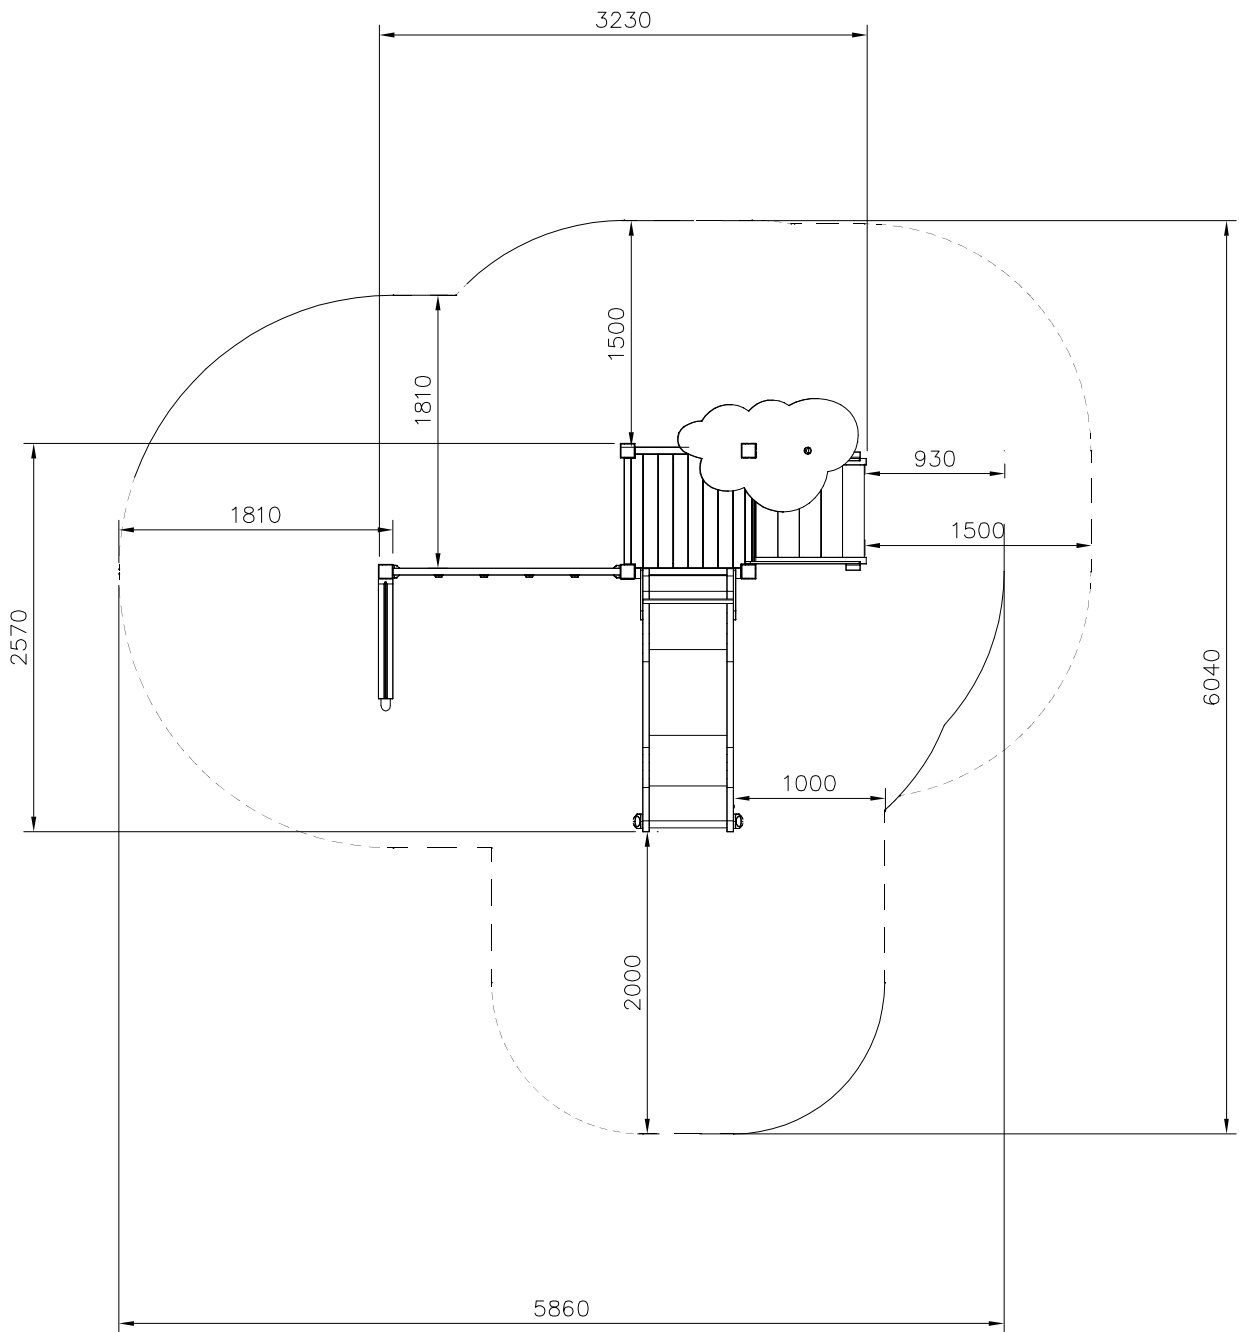

—— EN/AS Impact Area 24.9 m<sup>2</sup>  
----- Falling Space 27 m<sup>2</sup>  
Max Falling Height 1970 mm

DATE: 27.3.2025

008986  750x750	PCS 1	702286  65x65	PCS 1	702339  118x78	PCS 1	703325  L 1530	PCS 1	704417  93x93x2900	PCS 1	706371-705  15x345x750	PCS 2
706439  L 704	PCS 4	706441  93x93x1550	PCS 2	706443  32x45x702	PCS 2	706452-604  600x780x1470	PCS 1	706505  35x70x730	PCS 2	706511  93x93x1870	PCS 2
706531  FASTENER KIT	PCS 8	706533  FASTENER KIT	PCS 1	706535  FASTENER KIT	PCS 1	706746  45x640x701	PCS 2	706748  FASTENER KIT	PCS 2	706934  FASTENER KIT	PCS 1
706935-305  1505x1600	PCS 1	707133  10x80x745	PCS 1	707145  43x93x717	PCS 2	707146-705  15x145x1153	PCS 4	707191  +870	PCS 1	707224  FASTENER KIT	PCS 1
707328-707  10x750x1290	PCS 1	707374  L 1504	PCS 1	707665  FASTENER KIT	PCS 1	901868  Ø34x598	PCS 3	901879  901879	PCS 2	903093  Ø8x90	PCS 20
905051  Ø24/8.5	PCS 2	905104  M10	PCS 4	905138  GRAY	PCS 5	905196  GRAY	PCS 5	908207-216  336x392x40	PCS 1	909231  8x130	PCS 1
909233  8x100	PCS 1	909511  90x90x650	PCS 8	909519  50x380x380	PCS 8	980114  Ø4x20	PCS 8	980131  Ø6x60	PCS 20		PCS