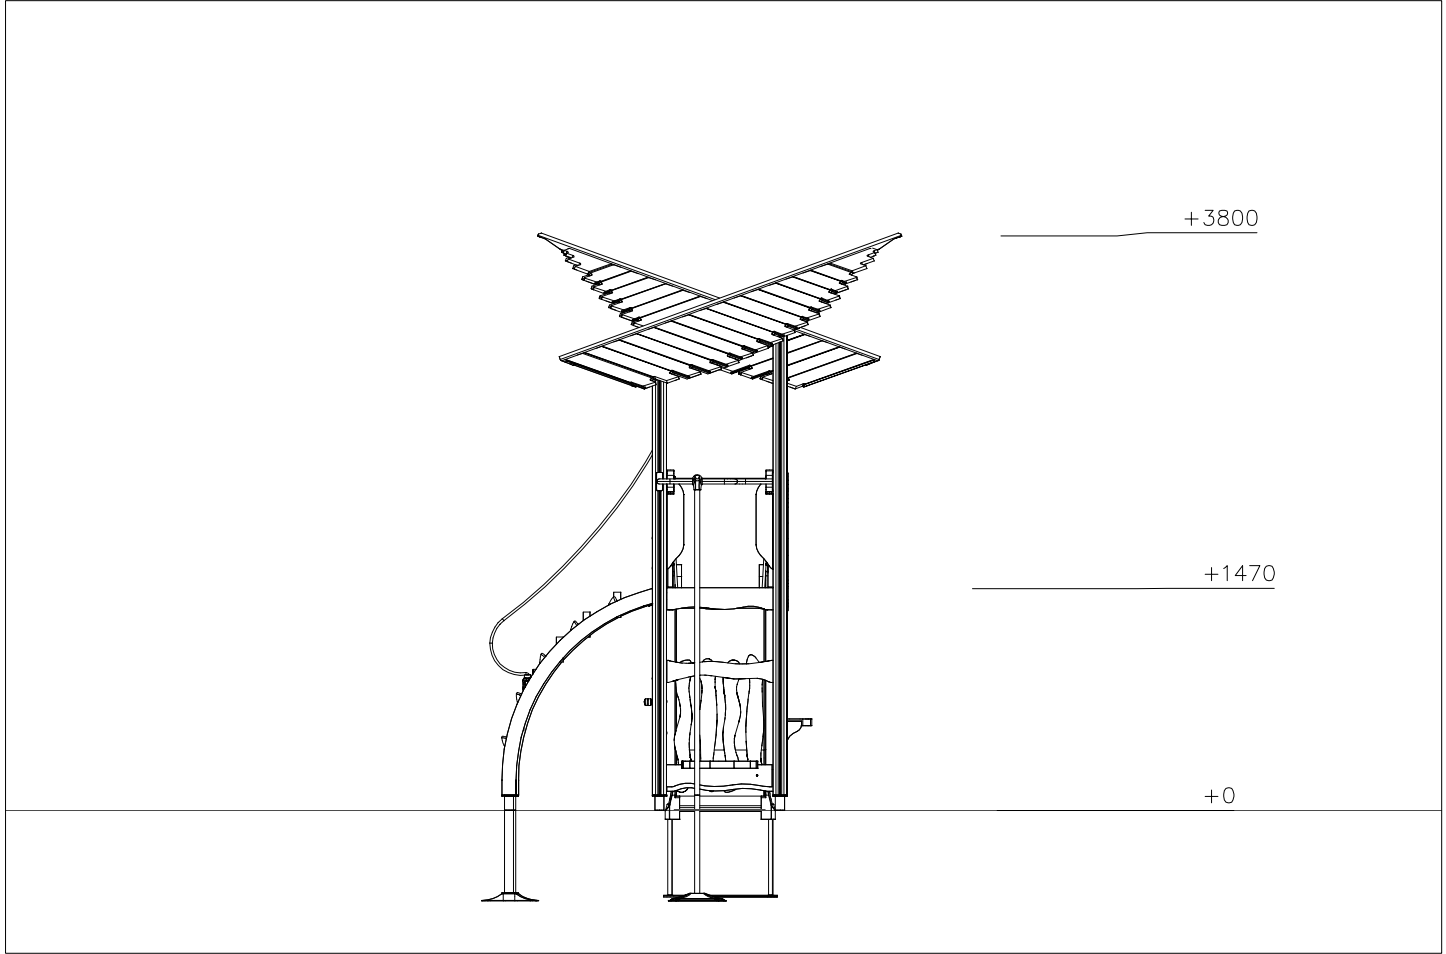

— EN/AS Impact Area 40.3 m<sup>2</sup>  
- - - Falling Space 40.9 m<sup>2</sup>  
Max Falling Height 1470 mm

DATE: 26.3.2025

702286  65x65	Pcs 1	705197-001  45x145x724	Pcs 3	705203-001  	Pcs 2	705211-001  45x145x724	Pcs 9	705214-001  45x145x724	Pcs 2	705230-001  	Pcs 2
705236-001  93x93x3138	Pcs 4	705238-001  93x93x2846	Pcs 4	705258-001  	Pcs 2	705262-001  	Pcs 1	705308-001  	Pcs 1	705368-001  	Pcs 1
705375-001  	Pcs 1	705507-001  	Pcs 2	705511  	Pcs 6	706541  FASTENER KIT	Pcs 1	706542  FASTENER KIT	Pcs 1	706778  FASTENER KIT	Pcs 2
709358-704  79x640x702	Pcs 1	709372-707  423x351	Pcs 1	709402  	Pcs 1	709403-707  132x640x702	Pcs 1	711393-001  45x145x500	Pcs 1	711629-001  	Pcs 1
900240  Ø8x70	Pcs 2	901902  2	Pcs 2	901916  L 650	Pcs 1	903093  Ø8x90	Pcs 52	905104  M10	Pcs 44	907695-216  1	Pcs 1
907698-216  L 2054	Pcs 1	909519  1	Pcs 1	909521  	Pcs 11	980114  Ø4x20	Pcs 4		Pcs		Pcs
	Pcs		Pcs		Pcs		Pcs		Pcs		Pcs