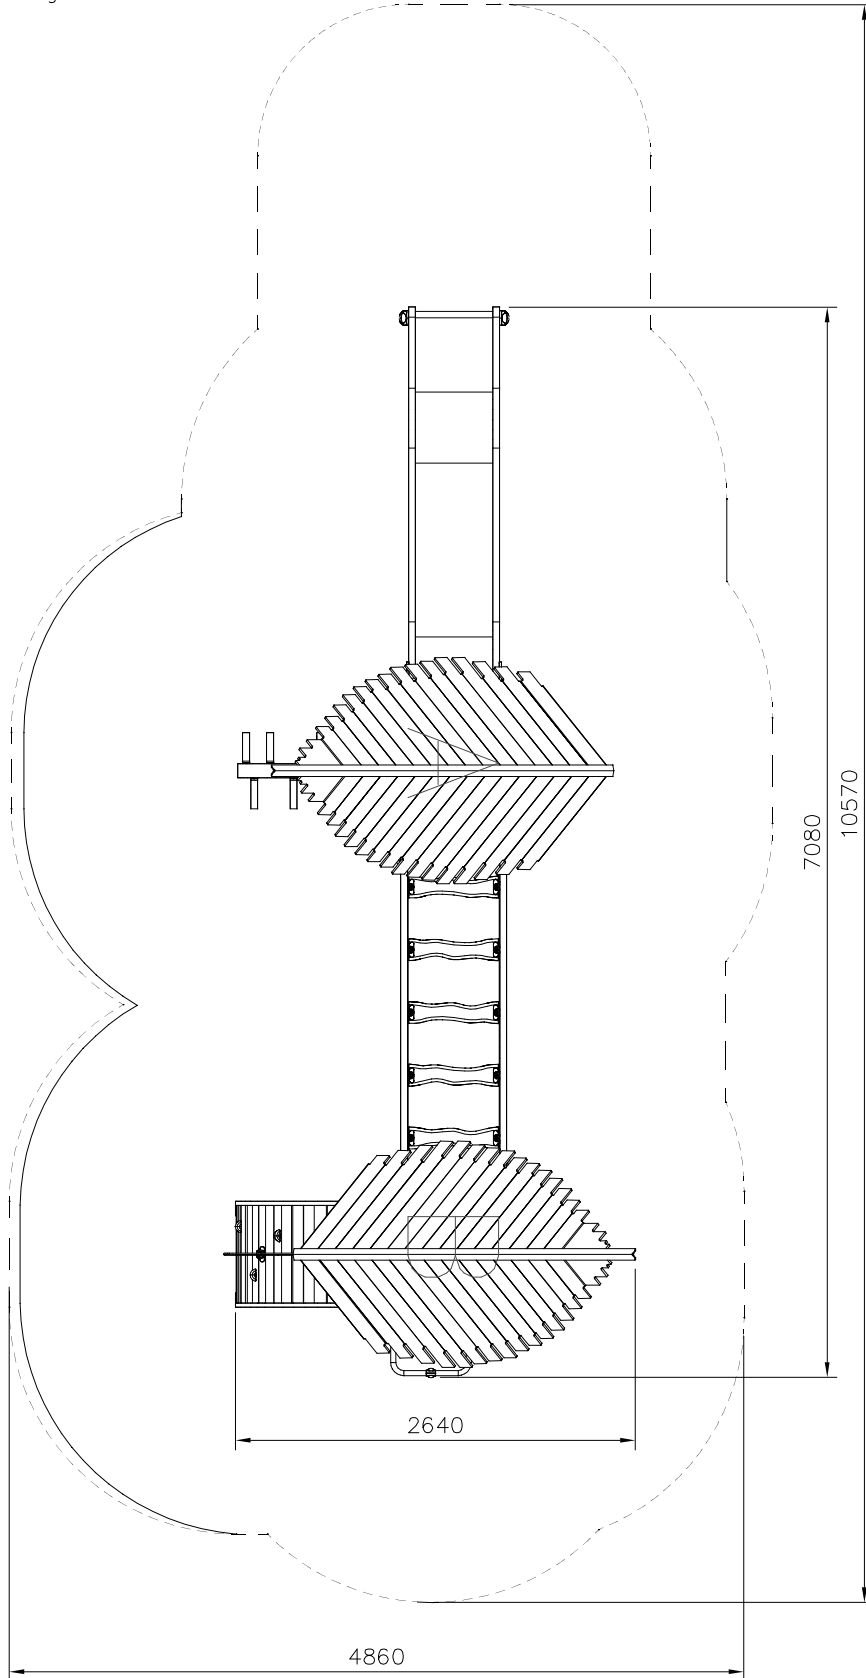

— EN/AS Impact Area 40.3 m<sup>2</sup>  
- - - Falling Space 40.9 m<sup>2</sup>  
Max Falling Height 1470 mm

DATE: 26.3.2025

702286  65x65	Pcs 1	705197-001  45x145x724	Pcs 3	705203-001  	Pcs 2	705211-001  45x145x724	Pcs 9	705214-001  45x145x724	Pcs 2	705230-001  	Pcs 2
705236-001  93x93x3138	Pcs 4	705238-001  93x93x2846	Pcs 4	705258-001  	Pcs 2	705262-001  	Pcs 1	705308-001  	Pcs 1	705368-001  	Pcs 1
705375-001  	Pcs 1	705507-001  	Pcs 2	705511  	Pcs 6	706541  FASTENER KIT	Pcs 1	706542  FASTENER KIT	Pcs 1	706778  FASTENER KIT	Pcs 2
709358-704  79x640x702	Pcs 1	709372-707  423x351	Pcs 1	709402  	Pcs 1	709403-707  132x640x702	Pcs 1	711393-001  45x145x500	Pcs 1	711629-001  	Pcs 1
900240  Ø8x70	Pcs 2	901902  2	Pcs 2	901916  L 650	Pcs 1	903093  Ø8x90	Pcs 52	905104  M10	Pcs 44	907695-216  1	Pcs 1
907698-216  L 2054	Pcs 1	909519  1	Pcs 1	909521  	Pcs 11	980114  Ø4x20	Pcs 4		Pcs		Pcs
	Pcs		Pcs		Pcs		Pcs		Pcs		Pcs