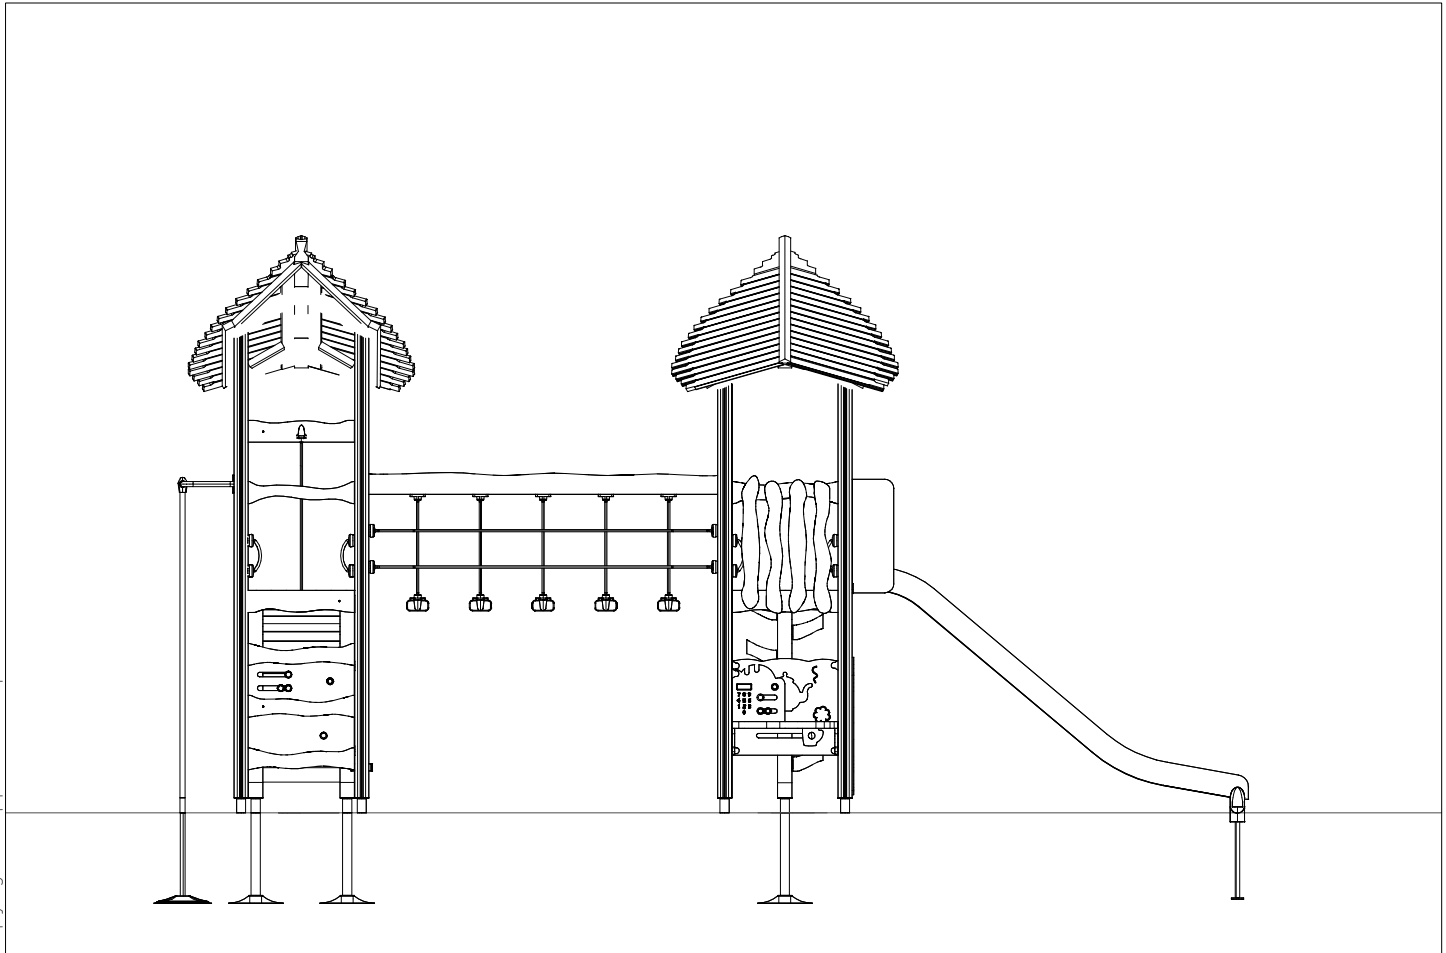

— EN/AS Impact Area 40.3 m<sup>2</sup>  
- - - Falling Space 40.9 m<sup>2</sup>  
Max Falling Height 1470 mm

DATE: 26.3.2025

702286  65x65	Pcs 1	705197-001  45x145x724	Pcs 3	705203-001  	Pcs 2	705211-001  45x145x724	Pcs 9	705214-001  45x145x724	Pcs 2	705230-001  	Pcs 2
705236-001  93x93x3138	Pcs 4	705238-001  93x93x2846	Pcs 4	705258-001  	Pcs 2	705262-001  	Pcs 1	705308-001  	Pcs 1	705368-001  	Pcs 1
705375-001  	Pcs 1	705507-001  	Pcs 2	705511  	Pcs 6	706541  FASTENER KIT	Pcs 1	706542  FASTENER KIT	Pcs 1	706778  FASTENER KIT	Pcs 2
709358-704  79x640x702	Pcs 1	709372-707  423x351	Pcs 1	709402  	Pcs 1	709403-707  132x640x702	Pcs 1	711393-001  45x145x500	Pcs 1	711629-001  	Pcs 1
900240  Ø8x70	Pcs 2	901902  2	Pcs 2	901916  L 650	Pcs 1	903093  Ø8x90	Pcs 52	905104  M10	Pcs 44	907695-216  1	Pcs 1
907698-216  L 2054	Pcs 1	909519  1	Pcs 1	909521  	Pcs 11	980114  Ø4x20	Pcs 4		Pcs		Pcs
	Pcs		Pcs		Pcs		Pcs		Pcs		Pcs