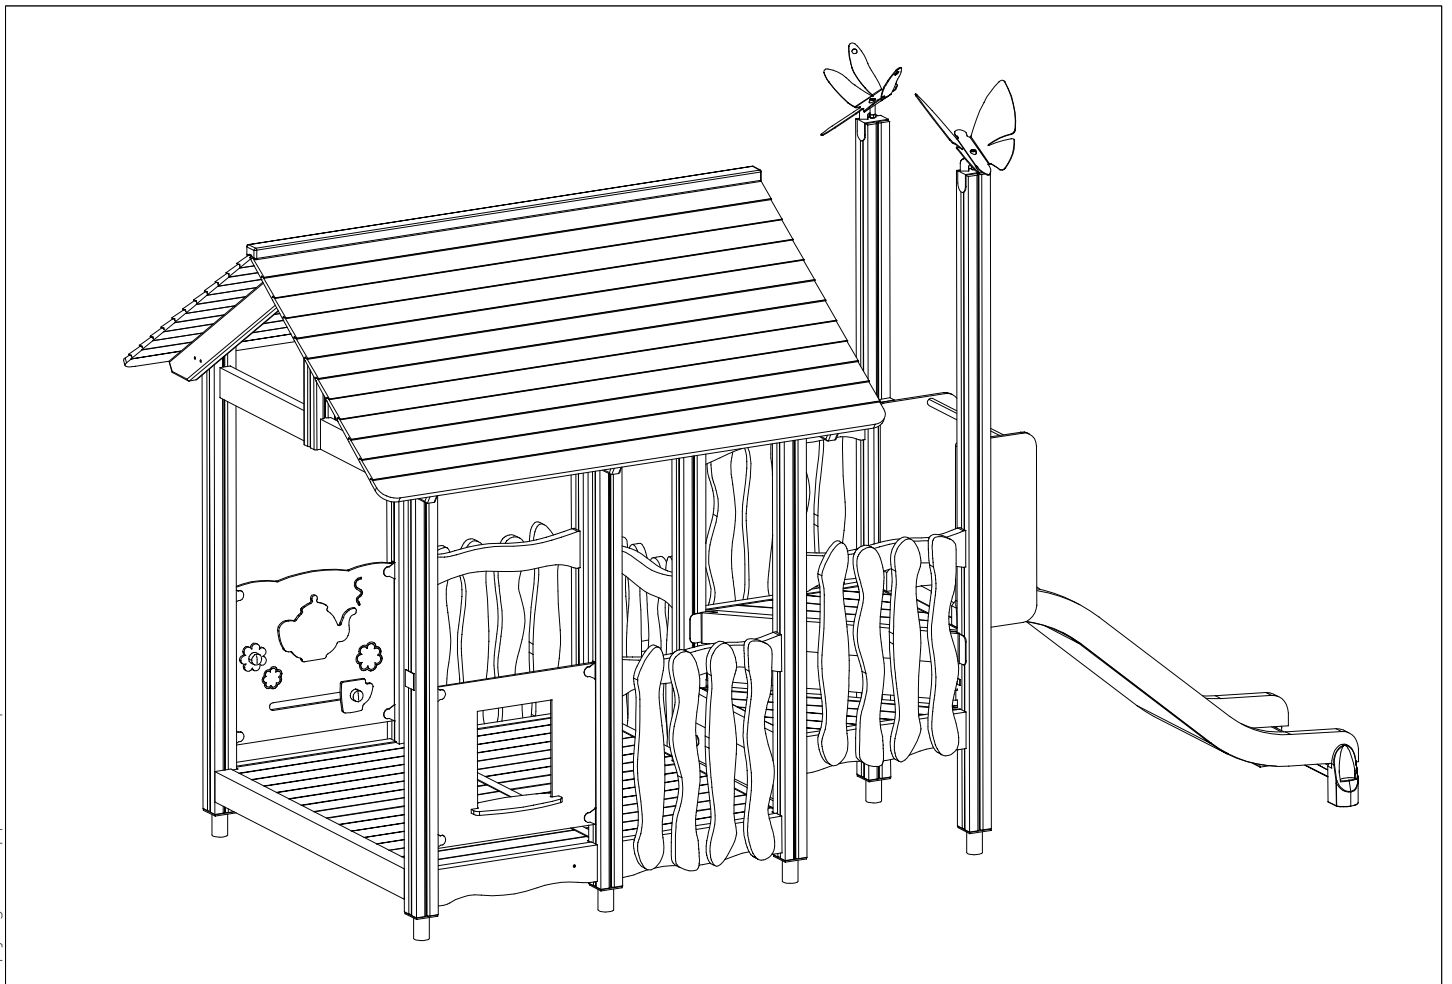

LAPPSET®

FINNO

A SENNUSOHJE
MONTERINGSANSVISNING
INSTALLATION INSTRUCTION
AUFBAUANLEITUNG
NOTICE D'INSTALLATION

DATE: 25.3.2025

QFL0346

DATE: 25.3.2025

003894  2 65x65	PCS 2	702286  1 65x65	PCS 1	705211-001  4 45x145x715	PCS 4	705230-001  5 65x65	PCS 5	706234-001  1 65x65	PCS 1	706443  2 32x45x702	PCS 2
706510  45x120x1030	PCS 1	706511  6 93x93x1870	PCS 6	706514  70x120x1504	PCS 1	706531  FASTENER KIT 9 65x65	PCS 9	706538  FASTENER KIT	PCS 1	706662  93x93x2600	PCS 2
706669  93x93x2400	PCS 1	706727-707  10x702x640	PCS 1	706744  15x145x380	PCS 1	706885  65x65	PCS 1	706896  15x150x703	PCS 1	706897  FASTENER KIT	PCS 1
706898  15x150x1003	PCS 1	706900  750x770	PCS 1	707374  L 1504	PCS 3	707435  750x770	PCS 2	707436  750x770	PCS 1	707437  32x45x1502	PCS 3
707440  65x65	PCS 2	707441  750x770	PCS 1	708746-001  45x120x724	PCS 1	711533-001  65x65	PCS 2	711534-001  65x65	PCS 1	711583-707  65x65	PCS 1
903093  Ø8x90	PCS 36	909511  90x90x650	PCS 9	909519  50x380x380	PCS 9	980114  Ø4x20	PCS 4	980128  Ø7x40	PCS 4	A10015  65x65	PCS 1
P12687  93x93x750	PCS 1	PN0024  ORANGE	PCS 1	PP0309  65x65	PCS 1		PCS		PCS		PCS

— EN/AS Impact Area 17.7 m²

- - - Falling Space 28.2 m²

Max Falling Height 1000 mm