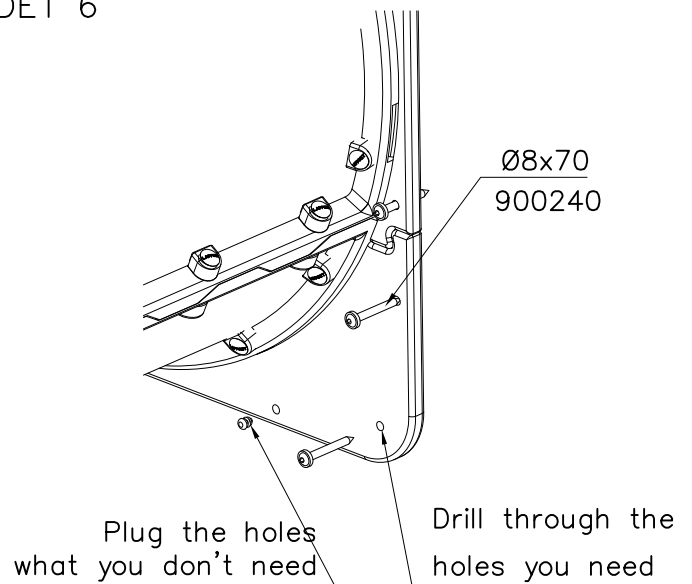

DET 1

DET 2

DET 3

DET 4

DET 5

DET 6

STAIRS OPTIONS +870

707191 	707191-602 DARK BROWN 707191-603 LIGHT BROWN 707191-604 LIGHT GRAY	
---	--	--