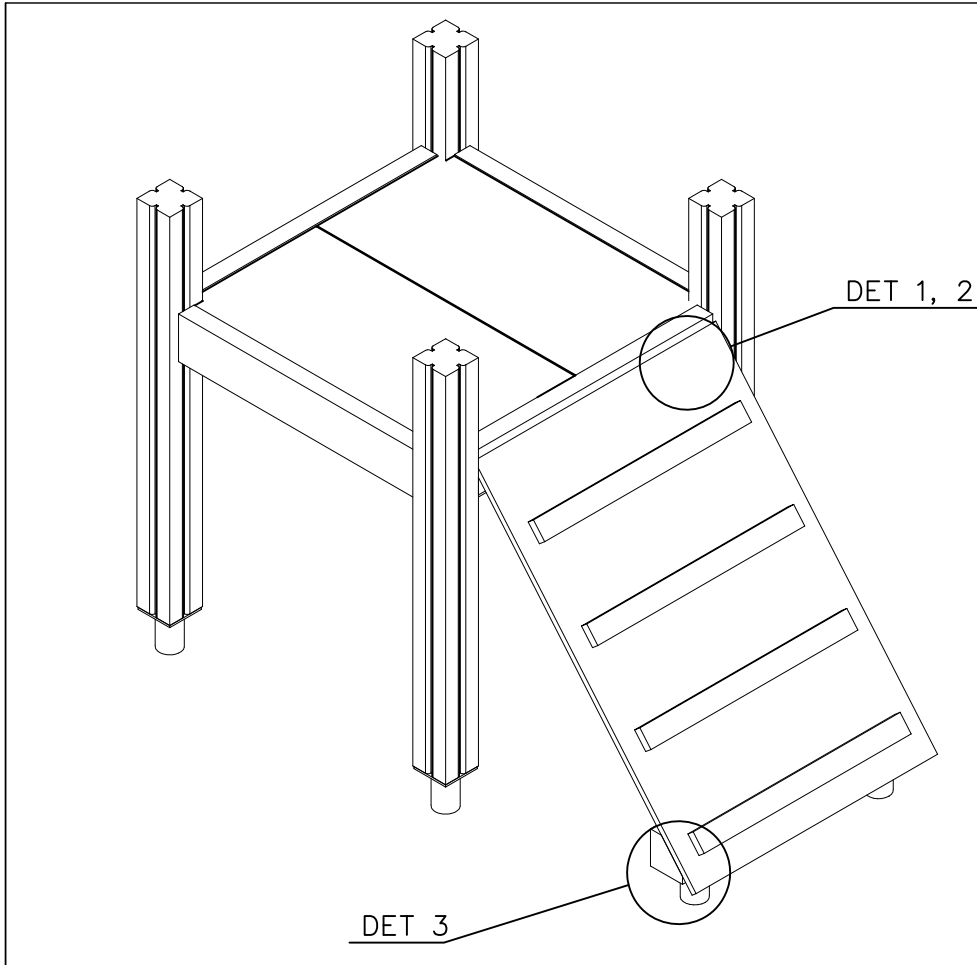

PLATE OPTIONS

707383

- 701 BLUE
- 702 YELLOW
- 703 LIME
- 704 DRARK GRAY
- 705 LIGHT GRAY
- 706 RED
- 707 GREEN
- 708 FUXIA

707384

- 704 DRARK GRAY
- 706 RED

○ SIDE	PCS	○ STEP	PCS	○ 706505	PCS	① 901570	PCS	② 909855	PCS
	2		3		2		12		12
+570				35x70x730		36x55x55		M8x35	
③ 909852	PCS	④ 980160	PCS	⑤ 900240	PCS	⑥ 980100	PCS		PCS
	12		24		6		12		
M8x30		M8		Ø8x70		Ø5x60			