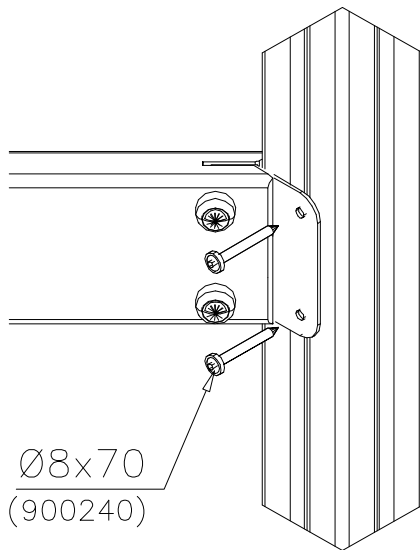

DET 3

BOOM OPTIONS		
<p>706510</p>  <p>45x120x1030</p>	<p>706510-602 DARK BROWN</p> <p>706510-603 LIGHT BROWN</p> <p>706510-604 LIGHT GRAY</p>	

DET 1

DET 2 M8x60
 (909866)

DET 3

DETAILS IN TUBE INSTALLATION GENERAL PAGE