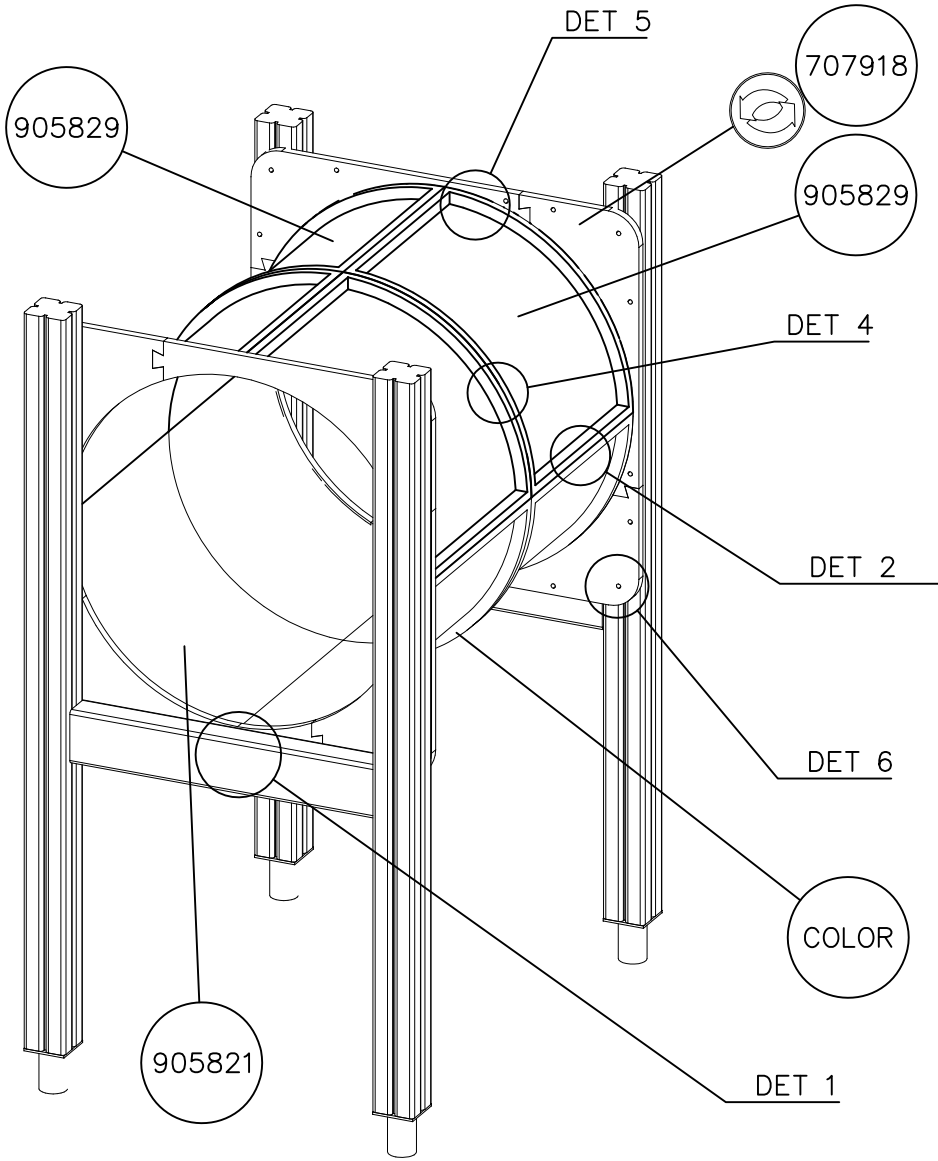

DET 3

BOOM OPTIONS		
<p>706510</p>  <p>45x120x1030</p>	<p>706510-602 DARK BROWN</p> <p>706510-603 LIGHT BROWN</p> <p>706510-604 LIGHT GRAY</p>	

DET 1

DET 2 M8x60
 (909866)

DET 3

DETAILS IN TUBE INSTALLATION GENERAL PAGE