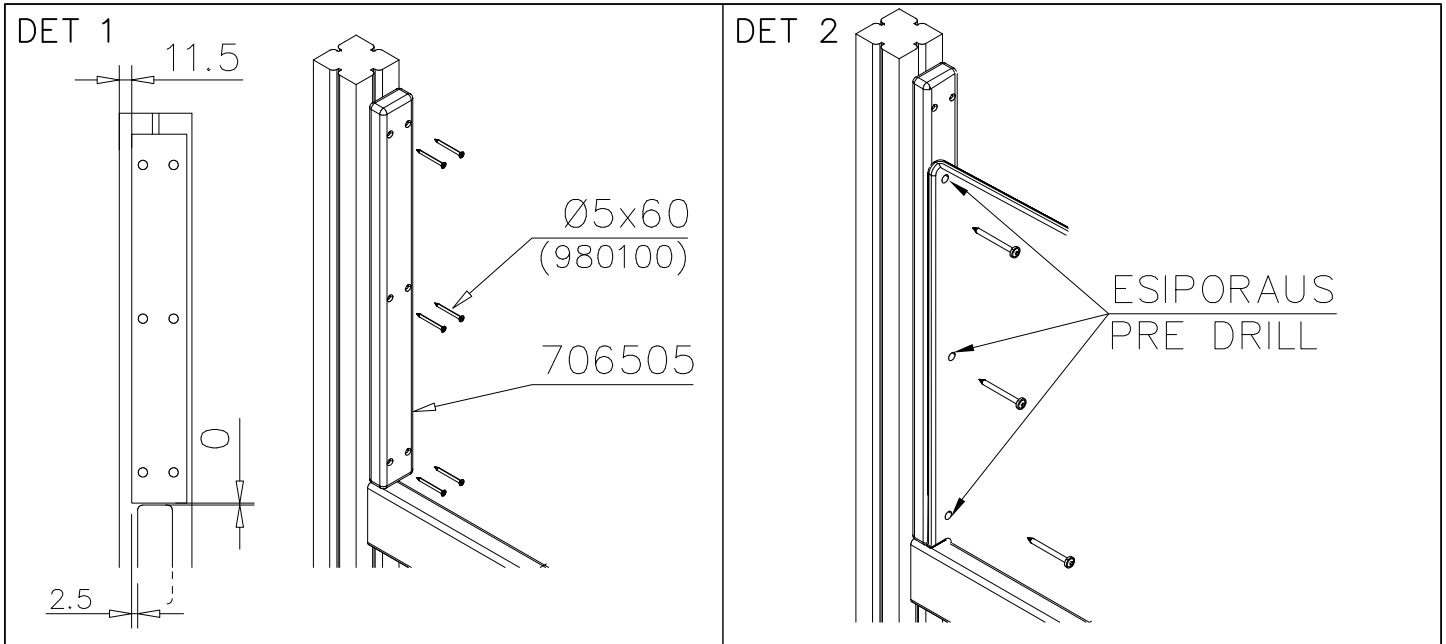

①	980128	PCS	②	900240	PCS
		8			4
	Ø7x40			Ø8x70	
③	909852	PCS	④	909256	PCS
		3			7
	M8x30			Ø16/8.4x1.6	
⑤	909633	PCS			PCS
		3			
	M8				
		PCS			PCS

CLIMB OPTIONS

707418

700x1000

707418-701	BLUE
707418-702	YELLOW
707418-703	LIME
707418-704	DARK GREY
707418-705	GREY
707418-706	RED
707418-707	GREEN
707418-708	FUCHSIA