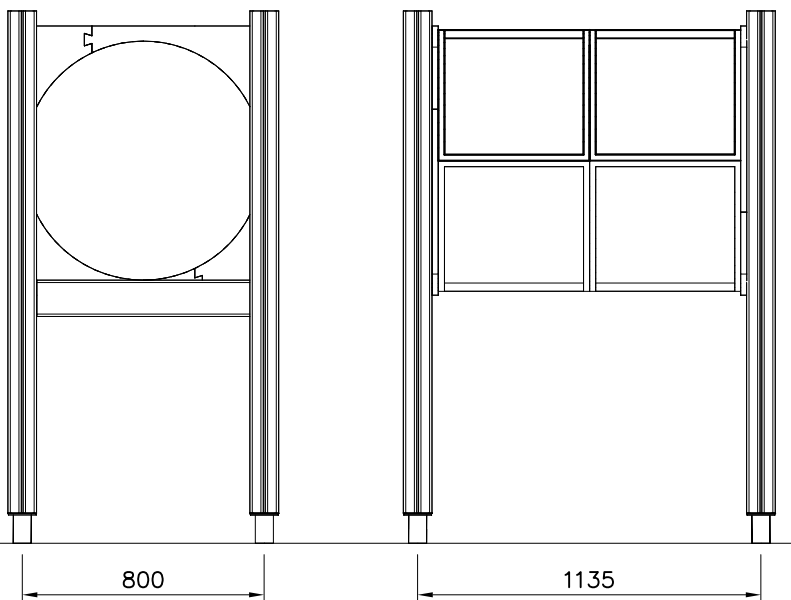

707918 COLOR OPTIONS

- -701 BLUE
- -702 YELLOW
- -703 LIME
- -704 DARK GRAY
- -705 GRAY
- -706 RED
- -707 GREEN
- -708 FUCHSIA