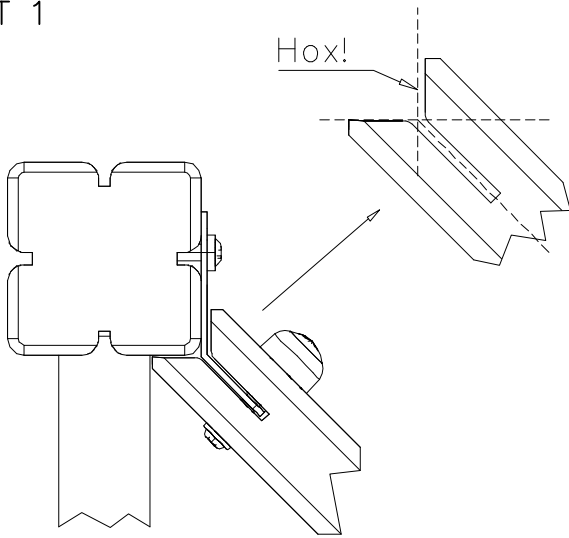

DET 3

BOOM OPTIONS		
<p>706510</p>  <p>45x120x1030</p>	<p>706510-602 DARK BROWN</p> <p>706510-603 LIGHT BROWN</p> <p>706510-604 LIGHT GRAY</p>	

DET 1

DET 2 M8x60
 (909866)

DET 3

DETAILS IN TUBE INSTALLATION GENERAL PAGE