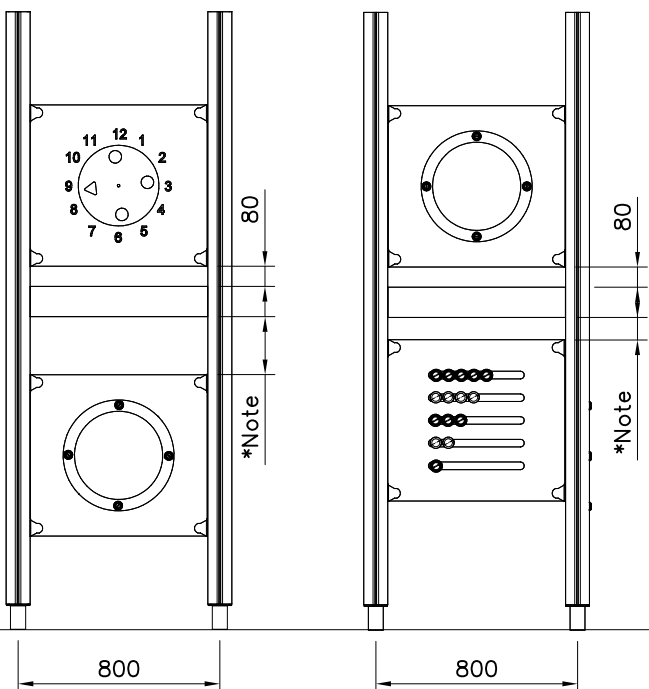

DET 1

DET 2

DET 3

① 903176	PCS	② 909850	PCS
	4		4
		M8x25	
③ 909256	PCS	④ 909633	PCS
	8		4
Ø16/8.4x1.6		M8	
⑤ 980123	PCS		PCS
	4		
Ø7x60			

*Note:

No gaps between:
8–25mm
89–230mm

COLOR OPTIONS

- 701 BLUE
- 702 YELLOW
- 703 LIME
- 704 DARK GRAY
- 705 LIGHT GRAY
- 706 RED
- 707 GREEN
- 708 FUXIA