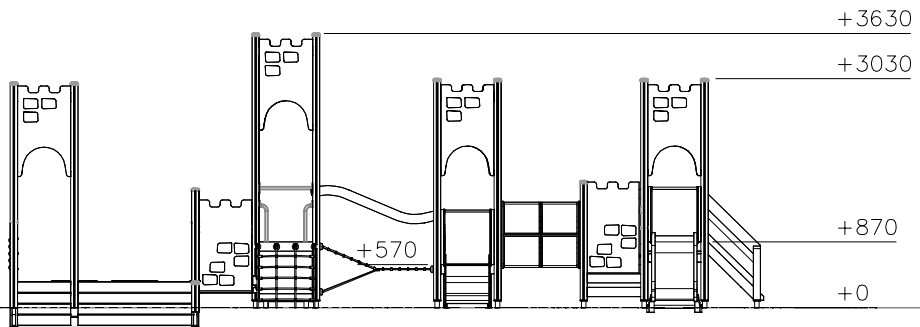

- EN/AS Impact Area 45.7 m²
- - - - Falling Space 64,7 m²
Max Falling Height 1000 mm

DATE: 19.3.2025

008985  32x714x714	PCS 5	008986  750x750	PCS 3	702286  65x65	PCS 1	702339  118x78	PCS 1	704417  93x93x2900	PCS 8	704431  2	PCS 2
706308-705  10x640x702	PCS 1	706371-705  15x751x343	PCS 4	706439  L 704	PCS 38	706439-603  L 704	PCS 2	706441  93x93x1550	PCS 2	706443  32x45x702	PCS 6
706452  600x780x1470	PCS 1	706453  15x145x600	PCS 4	706484  93x93x2150	PCS 1	706505  35x70x730	PCS 6	706508  32x45x650	PCS 15	706510  45x120x1030	PCS 4
706512  70x120x704	PCS 2	706531  FASTENER KIT	PCS 19	706533  FASTENER KIT	PCS 1	706535  FASTENER KIT	PCS 3	706537  FASTENER KIT	PCS 5	706538  FASTENER KIT	PCS 4
706539  3	PCS 1	706577  93x93x600	PCS 1	706710-305  Ø16x618	PCS 2	706766  1	PCS 1	706772-705  1	PCS 1	706778  FASTENER KIT	PCS 3
706790  93x93x3500	PCS 7	706887  45x290x1524	PCS 4	706891  45x145x724	PCS 20	706894  L 950	PCS 1	707133  10x80x745	PCS 1	707145  43x93x717	PCS 2
707146-705  15x145x1153	PCS 4	707191  +870	PCS 1	707209-705  10x640x702	PCS 1	707224  1	PCS 1	707273  45x290x2324	PCS 2	707304  1	PCS 1