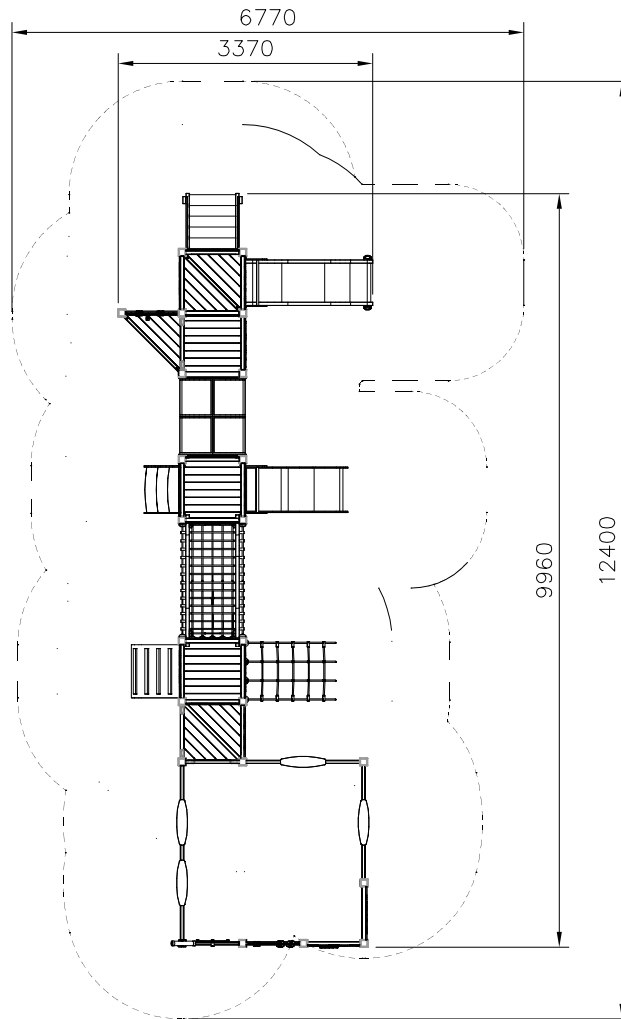

- EN/AS Impact Area 45.7 m²
- - - - Falling Space 64,7 m²
Max Falling Height 1000 mm

DATE: 19.3.2025

008985  32x714x714	PCS 5	008986  750x750	PCS 3	702286  65x65	PCS 1	702339  118x78	PCS 1	704417  93x93x2900	PCS 8	704431  2	PCS 2
706308-705  10x640x702	PCS 1	706371-705  15x751x343	PCS 4	706439  L 704	PCS 38	706439-603  L 704	PCS 2	706441  93x93x1550	PCS 2	706443  32x45x702	PCS 6
706452  600x780x1470	PCS 1	706453  15x145x600	PCS 4	706484  93x93x2150	PCS 1	706505  35x70x730	PCS 6	706508  32x45x650	PCS 15	706510  45x120x1030	PCS 4
706512  70x120x704	PCS 2	706531  FASTENER KIT	PCS 19	706533  FASTENER KIT	PCS 1	706535  FASTENER KIT	PCS 3	706537  FASTENER KIT	PCS 5	706538  FASTENER KIT	PCS 4
706539  3	PCS 1	706577  93x93x600	PCS 1	706710-305  Ø16x618	PCS 2	706766  1	PCS 1	706772-705  1	PCS 1	706778  FASTENER KIT	PCS 3
706790  93x93x3500	PCS 7	706887  45x290x1524	PCS 4	706891  45x145x724	PCS 20	706894  L 950	PCS 1	707133  10x80x745	PCS 1	707145  43x93x717	PCS 2
707146-705  15x145x1153	PCS 4	707191  +870	PCS 1	707209-705  10x640x702	PCS 1	707224  1	PCS 1	707273  45x290x2324	PCS 2	707304  1	PCS 1