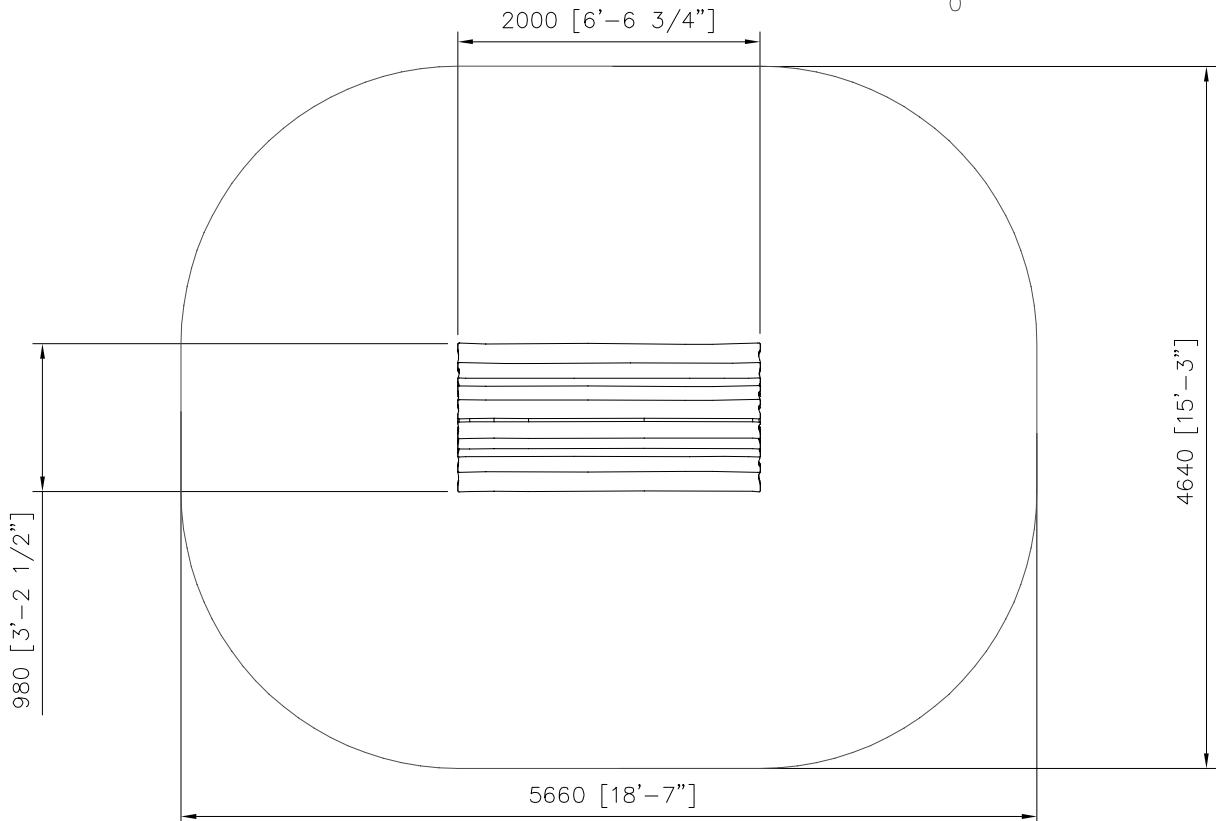

①	702286	PCS	②	705211	PCS
		1			5
	65x65			45x145x715	
③	705230	PCS	④	708437	PCS
		1			3
⑤	711509	PCS	⑥	712677	PCS
		1			1
⑦	711371	PCS	⑧	711393	PCS
		6			1
	93x93x1200			45x145x500	
⑨	711545	PCS	⑩	711547	PCS
		1			1
⑪	900240	PCS	⑫	903093	PCS
		2			20
	Ø8x70			Ø8x90	
⑬	905104	PCS	⑭	980114	PCS
		24			8
	M10			Ø4x20	

100 [3 7/8"]

FOOT OPTIONS

○	909521	PCS	○	701898	PCS
		6			6
	DEEP			SURFACE	

⑮	711395	PCS
		1
	118x78	

Use Zone 23.4 m² / 252 sq ft
 Max Falling Height 270 mm / 10'-3/4"

DET 1

DET 2

DET 3

DET 4

DET 5

DET 6

DET 7

DET 8

DET 9

① 708472	PCS	② 980110	PCS
	1		4
		Ø4x35	
	PCS		PCS
	PCS		PCS
	PCS		PCS
	PCS		PCS

① 708374	PCS	② 708372	PCS
	3		8
690x704		28x200x2000	
③ 708896	PCS	④ 708898	PCS
	1		1
28x200x2000		28x200x2000	
⑤ 903093	PCS	⑥ 980100	PCS
	13		60
Ø8x90		Ø5x60	
	PCS		PCS
	PCS		PCS