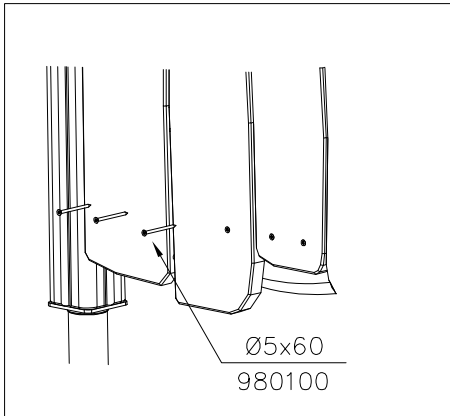

100 [3 7/8"]

FOOT OPTIONS

○	909521	PCS	○	701898	PCS
		6			6
	DEEP			SURFACE	

⑮	711395	PCS
		1
	118x78	

Use Zone 23.4 m² / 252 sq ft
 Max Falling Height 270 mm / 10'-3/4"

DET 1

DET 2

DET 3

DET 4

DET 5

DET 6

DET 7

DET 8

DET 9

① 708472	PCS	② 980110	PCS
	1		4
		Ø4x35	
	PCS		PCS
	PCS		PCS
	PCS		PCS
	PCS		PCS

① 708374	PCS	② 708372	PCS
	3		8
690x704		28x200x2000	
③ 708896	PCS	④ 708898	PCS
	1		1
28x200x2000		28x200x2000	
⑤ 903093	PCS	⑥ 980100	PCS
	13		60
Ø8x90		Ø5x60	
	PCS		PCS
	PCS		PCS

DET 1

DET 2

DET 3

DET 4

①	909511	PCS	②	909519	PCS
		1			1
③	909637	PCS	④	909638	PCS
		4			8
	M10			Ø20/10.5	
⑤	909639	PCS			PCS
		4			
	M10x25				
		PCS			PCS
		PCS			PCS
		PCS			PCS
		PCS			PCS
		PCS			PCS