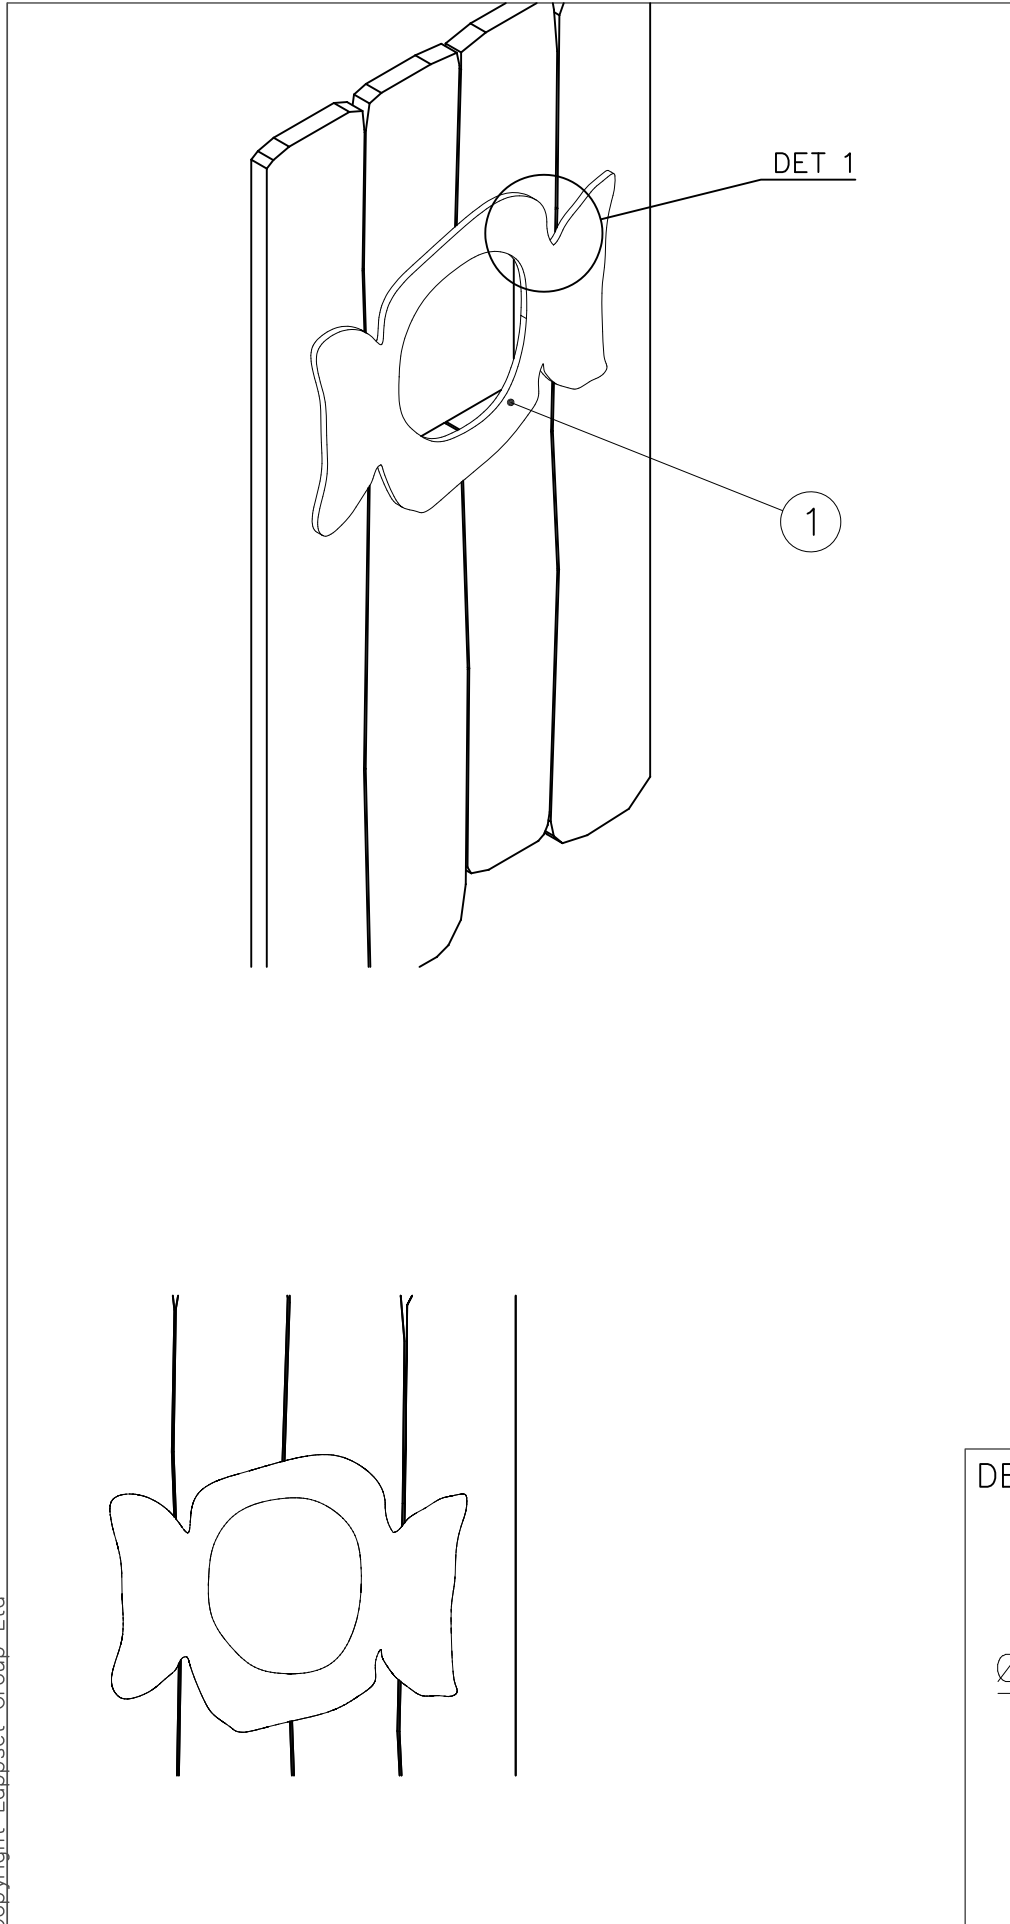

100 [3 7/8"]

FOOT OPTIONS

○	909521	PCS	○	701898	PCS
		6			6
	DEEP			SURFACE	

⑮	711395	PCS
		1
	118x78	

Use Zone 23.4 m² / 252 sq ft
 Max Falling Height 270 mm / 10'-3/4"

DET 1

DET 2

DET 3

DET 4

DET 5

DET 6

DET 7

DET 8

DET 9

① 708472	PCS	② 980110	PCS
	1		4
		Ø4x35	
	PCS		PCS
	PCS		PCS
	PCS		PCS
	PCS		PCS

① 708374	PCS	② 708372	PCS
	3		8
690x704		28x200x2000	
③ 708896	PCS	④ 708898	PCS
	1		1
28x200x2000		28x200x2000	
⑤ 903093	PCS	⑥ 980100	PCS
	13		60
Ø8x90		Ø5x60	
	PCS		PCS
	PCS		PCS

DET 1

DET 2

DET 3

DET 4

①	909511	PCS	②	909519	PCS
		1			1
③	909637	PCS	④	909638	PCS
		4			8
	M10			Ø20/10.5	
⑤	909639	PCS			PCS
		4			
	M10x25				
		PCS			PCS
		PCS			PCS
		PCS			PCS
		PCS			PCS
		PCS			PCS