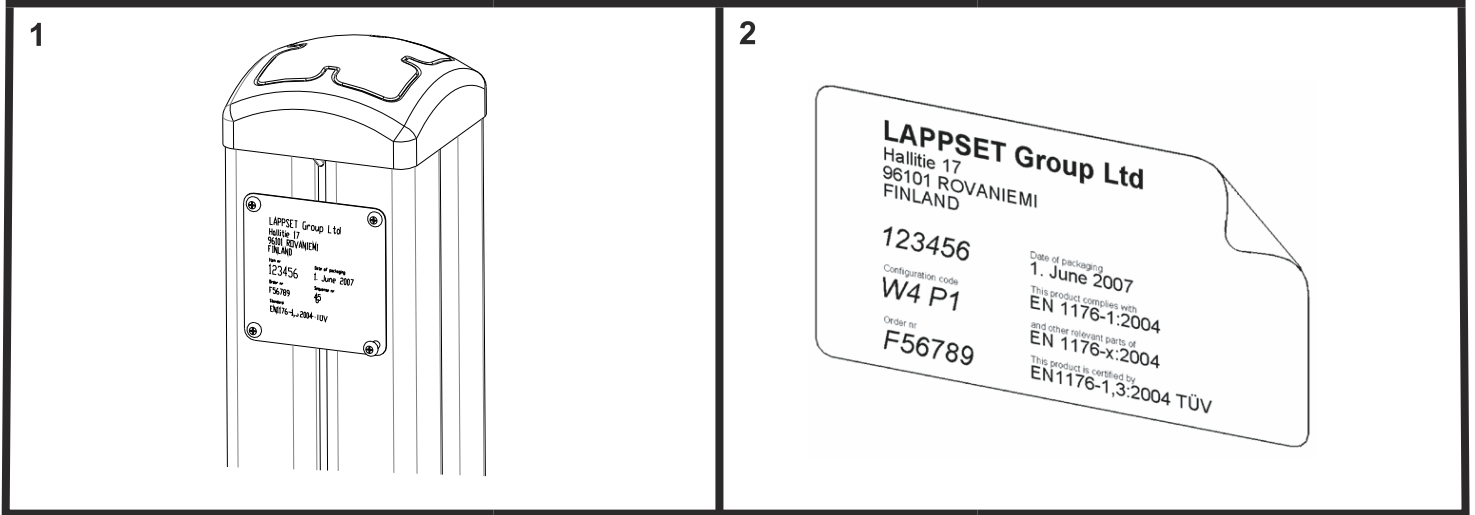

DET 1

LAPPSET®
BETON FOUNDATION

FOOT

DATE: 27.10.2015

1(1)

② 905104	PCS		PCS
	4		
 M10	PCS		PCS

905104

Tuotekyltti tulee tuotteen mukana yhdellä seuraavista tavoista: