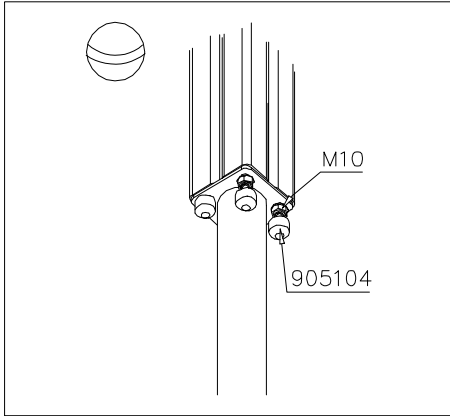

①	702286	PCS	②	705211	PCS
		1			5
	65x65			45x145x715	
③	705230	PCS	④	708437	PCS
		1			3
⑤	711509	PCS	⑥	712677	PCS
		1			1
⑦	711371	PCS	⑧	711393	PCS
		6			1
	93x93x1200			45x145x500	
⑨	711545	PCS	⑩	711547	PCS
		1			1
⑪	900240	PCS	⑫	903093	PCS
		2			20
	Ø8x70			Ø8x90	
⑬	905104	PCS	⑭	980114	PCS
		24			8
	M10			Ø4x20	

100 [3 7/8"]

FOOT OPTIONS

○	909521	PCS	○	701898	PCS
		6			6
	DEEP			SURFACE	

⑮	711395	PCS
		1
	118x78	

Use Zone 23.4 m² / 252 sq ft
 Max Falling Height 270 mm / 10'-3/4"

DET 1

DET 2

DET 3

DET 4

DET 5

DET 6

DET 7

DET 8

DET 9

① 708472	PCS	② 980110	PCS
	1		4
		Ø4x35	
	PCS		PCS
	PCS		PCS
	PCS		PCS
	PCS		PCS

① 708374	PCS	② 708372	PCS
	3		8
690x704		28x200x2000	
③ 708896	PCS	④ 708898	PCS
	1		1
28x200x2000		28x200x2000	
⑤ 903093	PCS	⑥ 980100	PCS
	13		60
Ø8x90		Ø5x60	
	PCS		PCS
	PCS		PCS

DET 1

DET 2

DET 3

DET 4

①	909511	PCS	②	909519	PCS
		1			1
③	909637	PCS	④	909638	PCS
		4			8
	M10			Ø20/10.5	
⑤	909639	PCS			PCS
		4			
	M10x25				
		PCS			PCS
		PCS			PCS
		PCS			PCS
		PCS			PCS
		PCS			PCS