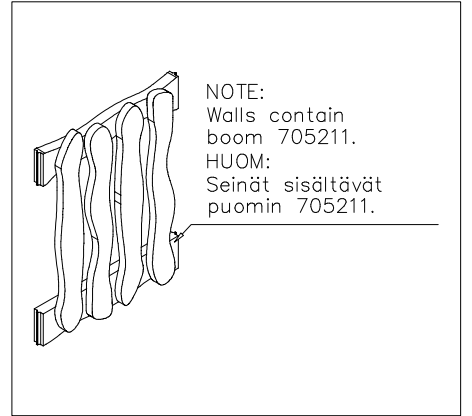

100 [3 7/8"]

FOOT OPTIONS

○	909521	PCS	○	701898	PCS
		6			6
	DEEP			SURFACE	

⑮	711395	PCS
		1
	118x78	

Use Zone 23.4 m² / 252 sq ft
 Max Falling Height 270 mm / 10'-3/4"

DET 1

DET 2

DET 3

DET 4

DET 5

DET 6

DET 7

DET 8

DET 9

① 708472	PCS	② 980110	PCS
	1		4
		Ø4x35	
	PCS		PCS
	PCS		PCS
	PCS		PCS
	PCS		PCS

① 708374	PCS	② 708372	PCS
	3		8
690x704		28x200x2000	
③ 708896	PCS	④ 708898	PCS
	1		1
28x200x2000		28x200x2000	
⑤ 903093	PCS	⑥ 980100	PCS
	13		60
Ø8x90		Ø5x60	
	PCS		PCS
	PCS		PCS

DET 1

DET 2

DET 3

DET 4

①	909511	PCS	②	909519	PCS
		1			1
③	909637	PCS	④	909638	PCS
		4			8
	M10			Ø20/10.5	
⑤	909639	PCS			PCS
		4			
	M10x25				
		PCS			PCS
		PCS			PCS
		PCS			PCS
		PCS			PCS
		PCS			PCS