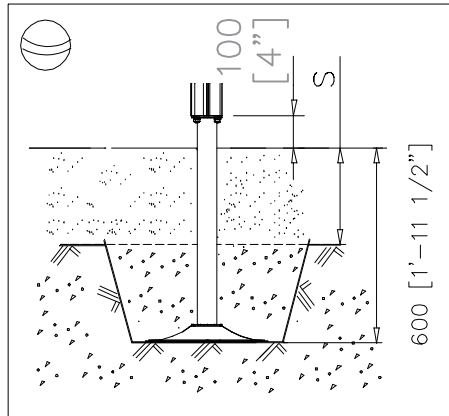

100 [3 7/8"]

FOOT OPTIONS

○	909521	PCS	○	701898	PCS
		6			6
	DEEP			SURFACE	

⑮	711395	PCS
		1
	118x78	

Use Zone 23.4 m² / 252 sq ft
 Max Falling Height 270 mm / 10'-3/4"

DET 1

DET 2

DET 3

DET 4

DET 5

DET 6

DET 7

DET 8

DET 9

① 708472	PCS	② 980110	PCS
	1		4
		Ø4x35	
	PCS		PCS
	PCS		PCS
	PCS		PCS
	PCS		PCS

① 708374	PCS	② 708372	PCS
	3		8
690x704		28x200x2000	
③ 708896	PCS	④ 708898	PCS
	1		1
28x200x2000		28x200x2000	
⑤ 903093	PCS	⑥ 980100	PCS
	13		60
Ø8x90		Ø5x60	
	PCS		PCS
	PCS		PCS

DET 1

DET 2

DET 3

DET 4

①	909511	PCS	②	909519	PCS
		1			1
③	909637	PCS	④	909638	PCS
		4			8
	M10			Ø20/10.5	
⑤	909639	PCS			PCS
		4			
	M10x25				
		PCS			PCS
		PCS			PCS
		PCS			PCS
		PCS			PCS
		PCS			PCS