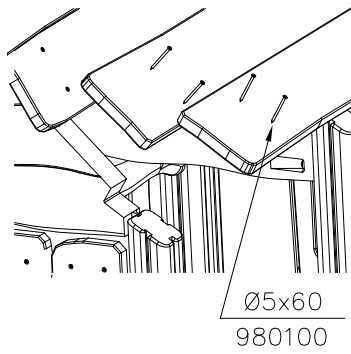

100 [3 7/8"]

FOOT OPTIONS

○	909521	PCS	○	701898	PCS
		6			6
	DEEP			SURFACE	

⑮	711395	PCS
		1
	118x78	

Use Zone 23.4 m² / 252 sq ft
 Max Falling Height 270 mm / 10'-3/4"

DET 1

DET 2

DET 3

DET 4

DET 5

DET 6

DET 7

DET 8

DET 9

① 708472	PCS	② 980110	PCS
	1		4
		Ø4x35	
	PCS		PCS
	PCS		PCS
	PCS		PCS
	PCS		PCS

① 708374	PCS	② 708372	PCS
	3		8
690x704		28x200x2000	
③ 708896	PCS	④ 708898	PCS
	1		1
28x200x2000		28x200x2000	
⑤ 903093	PCS	⑥ 980100	PCS
	13		60
Ø8x90		Ø5x60	
	PCS		PCS
	PCS		PCS

DET 1

DET 2

DET 3

DET 4

①	909511	PCS	②	909519	PCS
		1			1
③	909637	PCS	④	909638	PCS
		4			8
	M10			Ø20/10.5	
⑤	909639	PCS			PCS
		4			
	M10x25				
		PCS			PCS
		PCS			PCS
		PCS			PCS
		PCS			PCS
		PCS			PCS