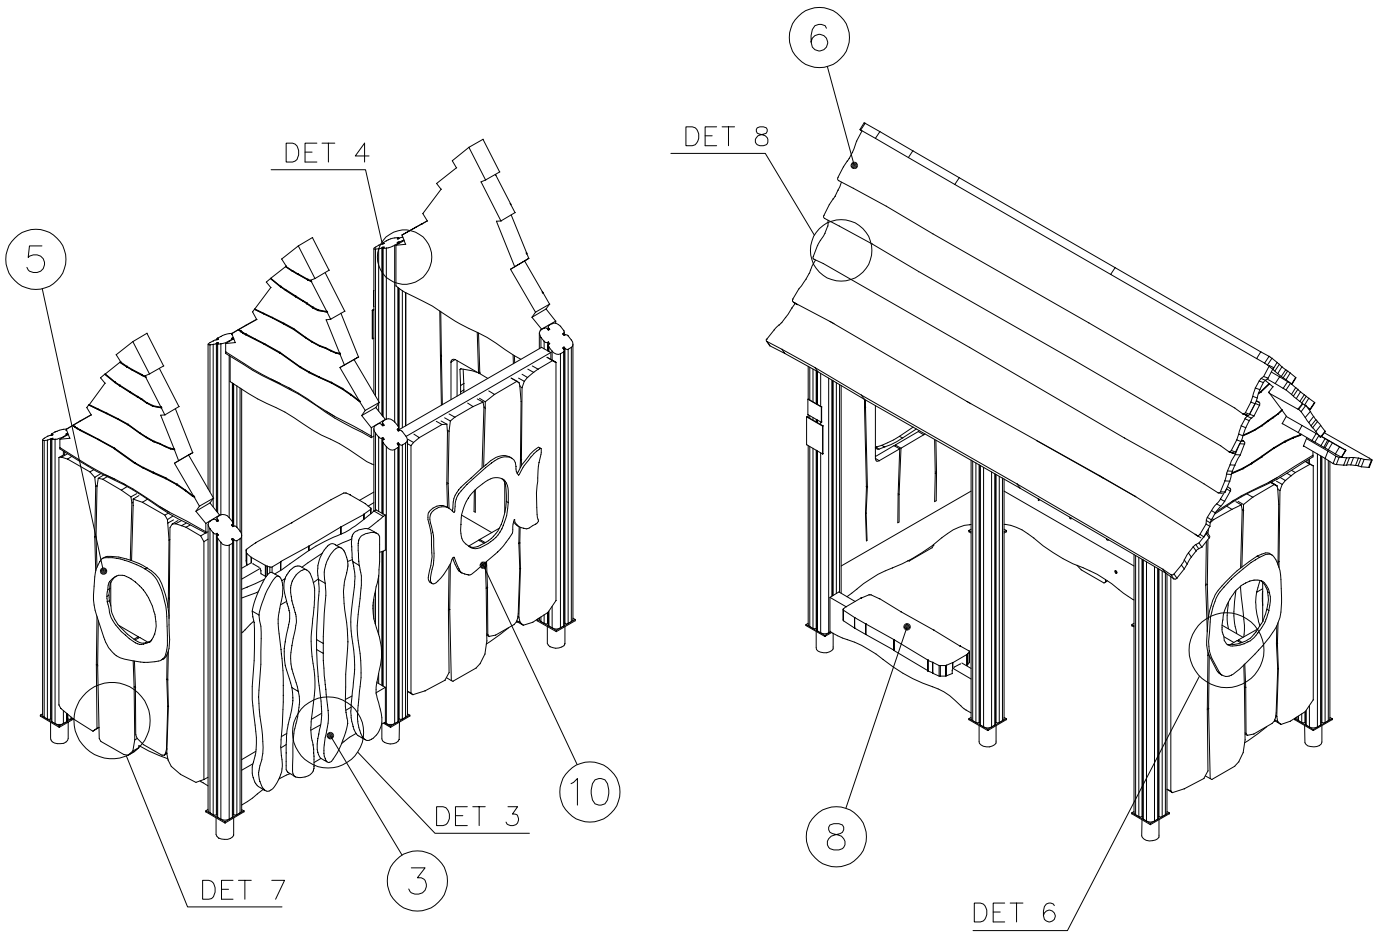

100 [3 7/8"]

FOOT OPTIONS

○	909521	PCS	○	701898	PCS
		6			6
	DEEP			SURFACE	

⑮	711395	PCS
		1
	118x78	

Use Zone 23.4 m² / 252 sq ft
 Max Falling Height 270 mm / 10'-3/4"

DET 1

DET 2

DET 3