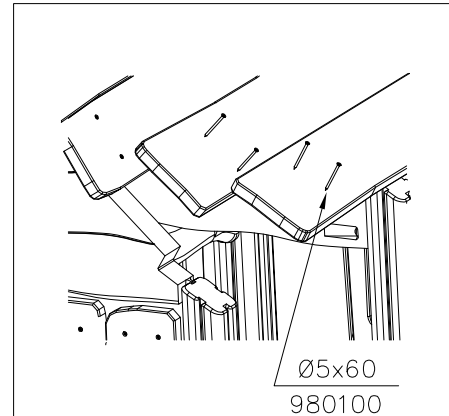

100 [3 7/8"]

FOOT OPTIONS

○	909521	PCS	○	701898	PCS
		6			6
	DEEP			SURFACE	

⑮	711395	PCS
		1
	118x78	

Use Zone 23.4 m² / 252 sq ft
 Max Falling Height 270 mm / 10'-3/4"

DET 1

DET 2

DET 3

DET 4

DET 5

DET 6

DET 7

DET 8

DET 9

① 708472	PCS	② 980110	PCS
	1		4
		Ø4x35	
	PCS		PCS
	PCS		PCS
	PCS		PCS
	PCS		PCS

① 708374	PCS	② 708372	PCS
	3		8
690x704		28x200x2000	
③ 708896	PCS	④ 708898	PCS
	1		1
28x200x2000		28x200x2000	
⑤ 903093	PCS	⑥ 980100	PCS
	13		60
Ø8x90		Ø5x60	
	PCS		PCS
	PCS		PCS

DET 1

DET 2

DET 3

DET 4

①	909511	PCS	②	909519	PCS
		1			1
③	909637	PCS	④	909638	PCS
		4			8
	M10			Ø20/10.5	
⑤	909639	PCS			PCS
		4			
	M10x25				
		PCS			PCS
		PCS			PCS
		PCS			PCS
		PCS			PCS
		PCS			PCS