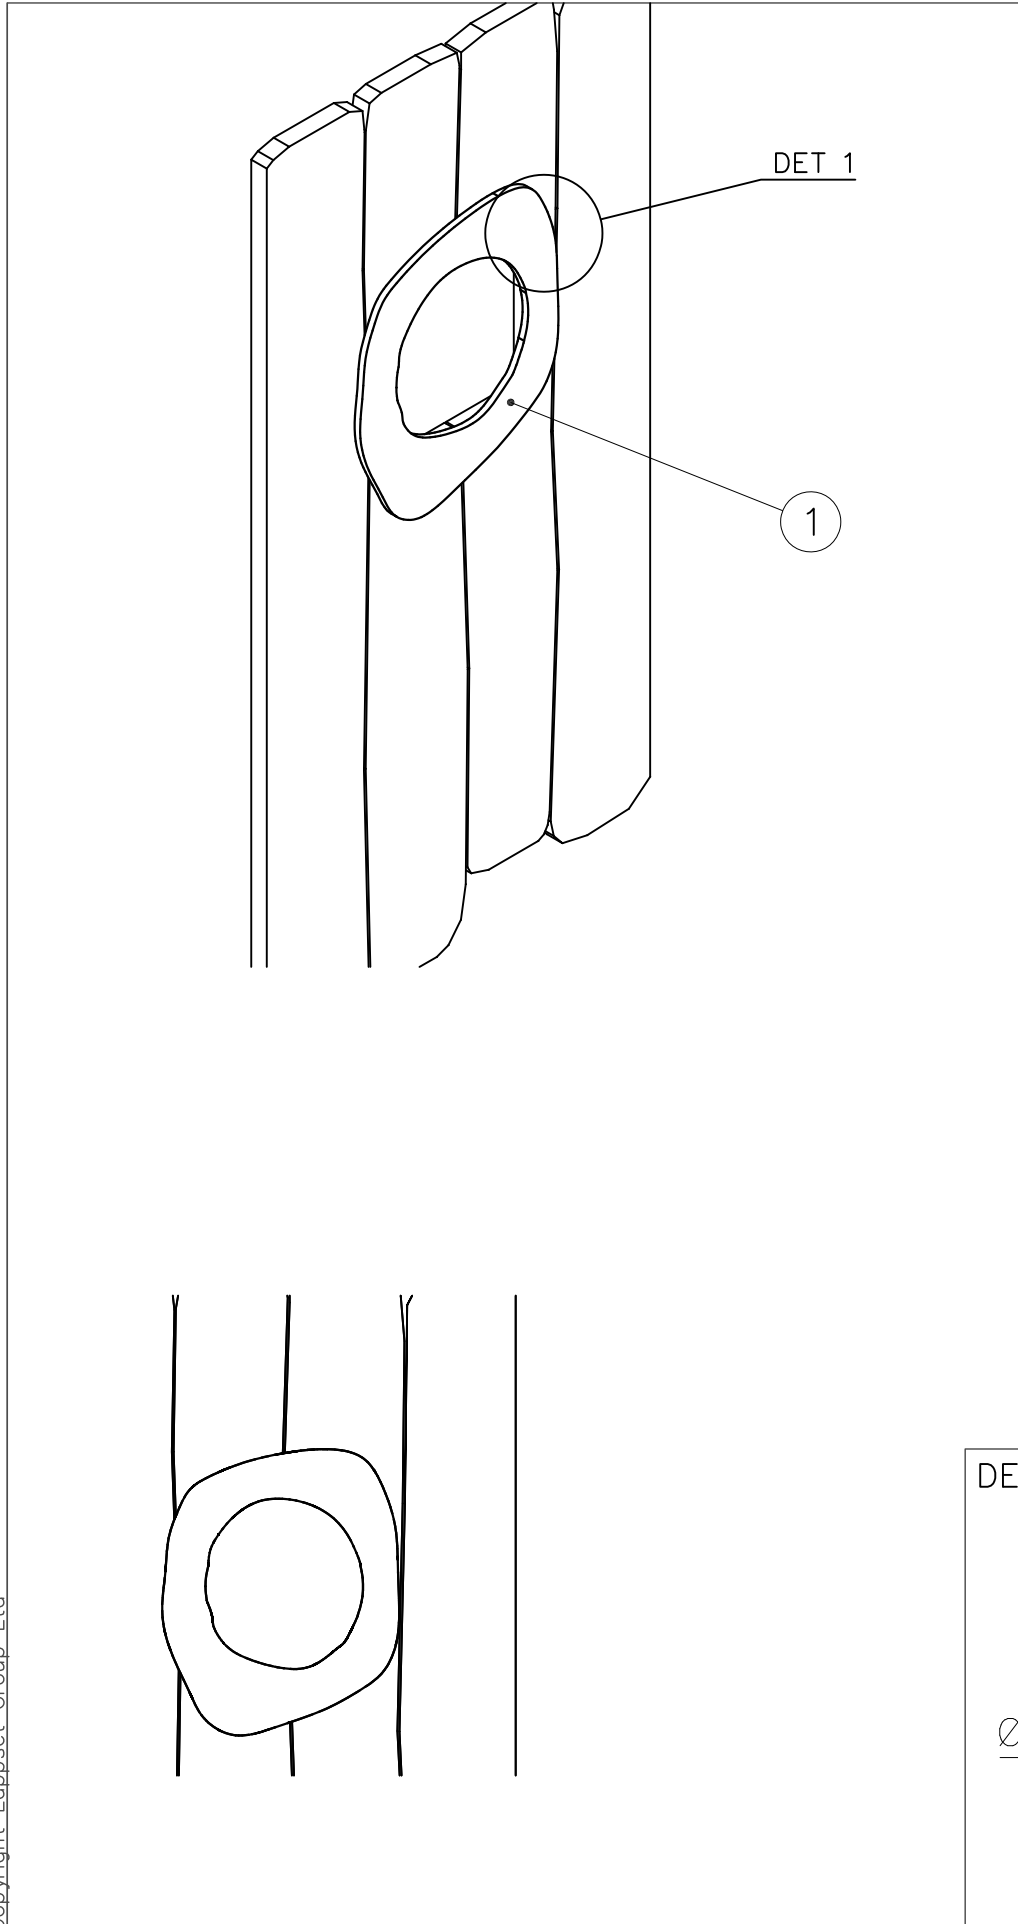

① 708473	PCS	② 980110	PCS
	1		4
	PCS	Ø4x35	PCS
	PCS		PCS
	PCS		PCS
	PCS		PCS
	PCS		PCS