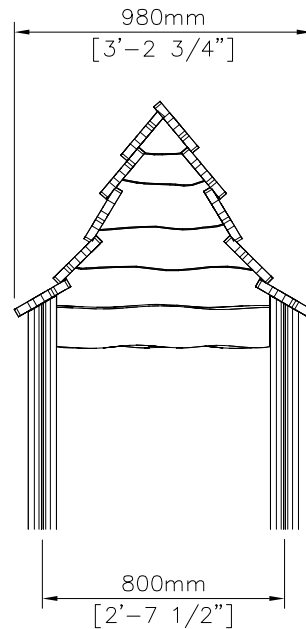

①	702286	PCS	②	705211	PCS
		1			5
	65x65			45x145x715	
③	705230	PCS	④	708437	PCS
		1			3
⑤	711509	PCS	⑥	712677	PCS
		1			1
⑦	711371	PCS	⑧	711393	PCS
		6			1
	93x93x1200			45x145x500	
⑨	711545	PCS	⑩	711547	PCS
		1			1
⑪	900240	PCS	⑫	903093	PCS
		2			20
	Ø8x70			Ø8x90	
⑬	905104	PCS	⑭	980114	PCS
		24			8
	M10			Ø4x20	

100 [3 7/8"]

FOOT OPTIONS

○	909521	PCS	○	701898	PCS
		6			6
	DEEP			SURFACE	

⑮	711395	PCS
		1
	118x78	

Use Zone 23.4 m² / 252 sq ft
 Max Falling Height 270 mm / 10'-3/4"

DET 1

DET 2

DET 3

DET 4

DET 5

DET 6

DET 7

DET 8

DET 9

① 708472	PCS	② 980110	PCS
	1		4
		Ø4x35	
	PCS		PCS
	PCS		PCS
	PCS		PCS
	PCS		PCS

① 708374	PCS	② 708372	PCS
	3		8
690x704		28x200x2000	
③ 708896	PCS	④ 708898	PCS
	1		1
28x200x2000		28x200x2000	
⑤ 903093	PCS	⑥ 980100	PCS
	13		60
Ø8x90		Ø5x60	
	PCS		PCS
	PCS		PCS

DET 1

DET 2

DET 3

DET 4

①	909511	PCS	②	909519	PCS
		1			1
③	909637	PCS	④	909638	PCS
		4			8
	M10			Ø20/10.5	
⑤	909639	PCS			PCS
		4			
	M10x25				
		PCS			PCS
		PCS			PCS
		PCS			PCS
		PCS			PCS
		PCS			PCS