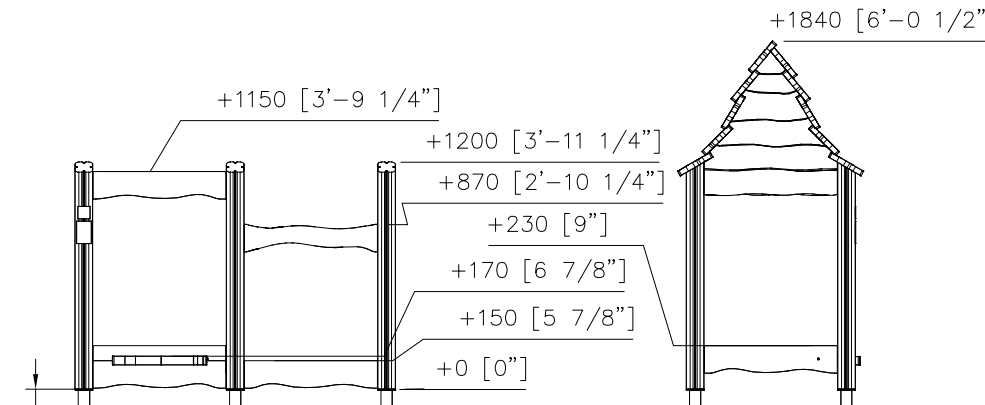

①	702286	PCS	②	705211	PCS
		1			5
	65x65			45x145x715	
③	705230	PCS	④	708437	PCS
		1			3
⑤	711509	PCS	⑥	712677	PCS
		1			1
⑦	711371	PCS	⑧	711393	PCS
		6			1
	93x93x1200			45x145x500	
⑨	711545	PCS	⑩	711547	PCS
		1			1
⑪	900240	PCS	⑫	903093	PCS
		2			20
	Ø8x70			Ø8x90	
⑬	905104	PCS	⑭	980114	PCS
		24			8
	M10			Ø4x20	

100 [3 7/8"]

FOOT OPTIONS

○	909521	PCS	○	701898	PCS
		6			6
	DEEP			SURFACE	

⑮	711395	PCS
		1
	118x78	

Use Zone 23.4 m² / 252 sq ft
 Max Falling Height 270 mm / 10'-3/4"

DET 1

DET 2

DET 3

DET 4

DET 5

DET 6

DET 7

DET 8

DET 9

① 708472	PCS	② 980110	PCS
	1		4
		Ø4x35	
	PCS		PCS
	PCS		PCS
	PCS		PCS
	PCS		PCS

① 708374	PCS	② 708372	PCS
	3		8
690x704		28x200x2000	
③ 708896	PCS	④ 708898	PCS
	1		1
28x200x2000		28x200x2000	
⑤ 903093	PCS	⑥ 980100	PCS
	13		60
Ø8x90		Ø5x60	
	PCS		PCS
	PCS		PCS