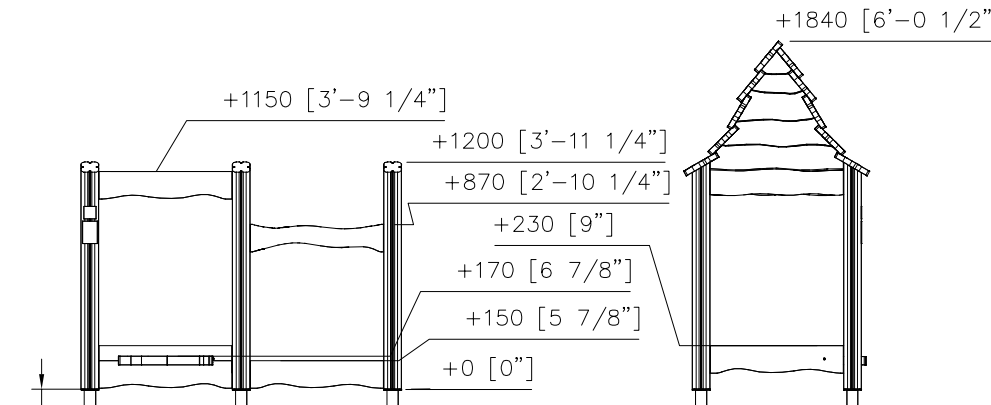

①	702286	PCS	②	705211	PCS
		1			5
	65x65			45x145x715	
③	705230	PCS	④	708437	PCS
		1			3
⑤	711509	PCS	⑥	712677	PCS
		1			1
⑦	711371	PCS	⑧	711393	PCS
		6			1
	93x93x1200			45x145x500	
⑨	711545	PCS	⑩	711547	PCS
		1			1
⑪	900240	PCS	⑫	903093	PCS
		2			20
	Ø8x70			Ø8x90	
⑬	905104	PCS	⑭	980114	PCS
		24			8
	M10			Ø4x20	
			⑮	711395	PCS
					1
				118x78	

FOOT OPTIONS

○	909521	PCS	○	701898	PCS
		6			6
	DEEP			SURFACE	

Use Zone 23.4 m² / 252 sq ft
 Max Falling Height 270 mm / 10'-3/4"

DET 1

DET 2

DET 3

DET 4

DET 5

DET 6

DET 7

DET 8

DET 9

① 708472	PCS	② 980110	PCS
	1		4
		Ø4x35	
	PCS		PCS
	PCS		PCS
	PCS		PCS
	PCS		PCS

① 708374	PCS	② 708372	PCS
	3		8
690x704		28x200x2000	
③ 708896	PCS	④ 708898	PCS
	1		1
28x200x2000		28x200x2000	
⑤ 903093	PCS	⑥ 980100	PCS
	13		60
Ø8x90		Ø5x60	
	PCS		PCS
	PCS		PCS