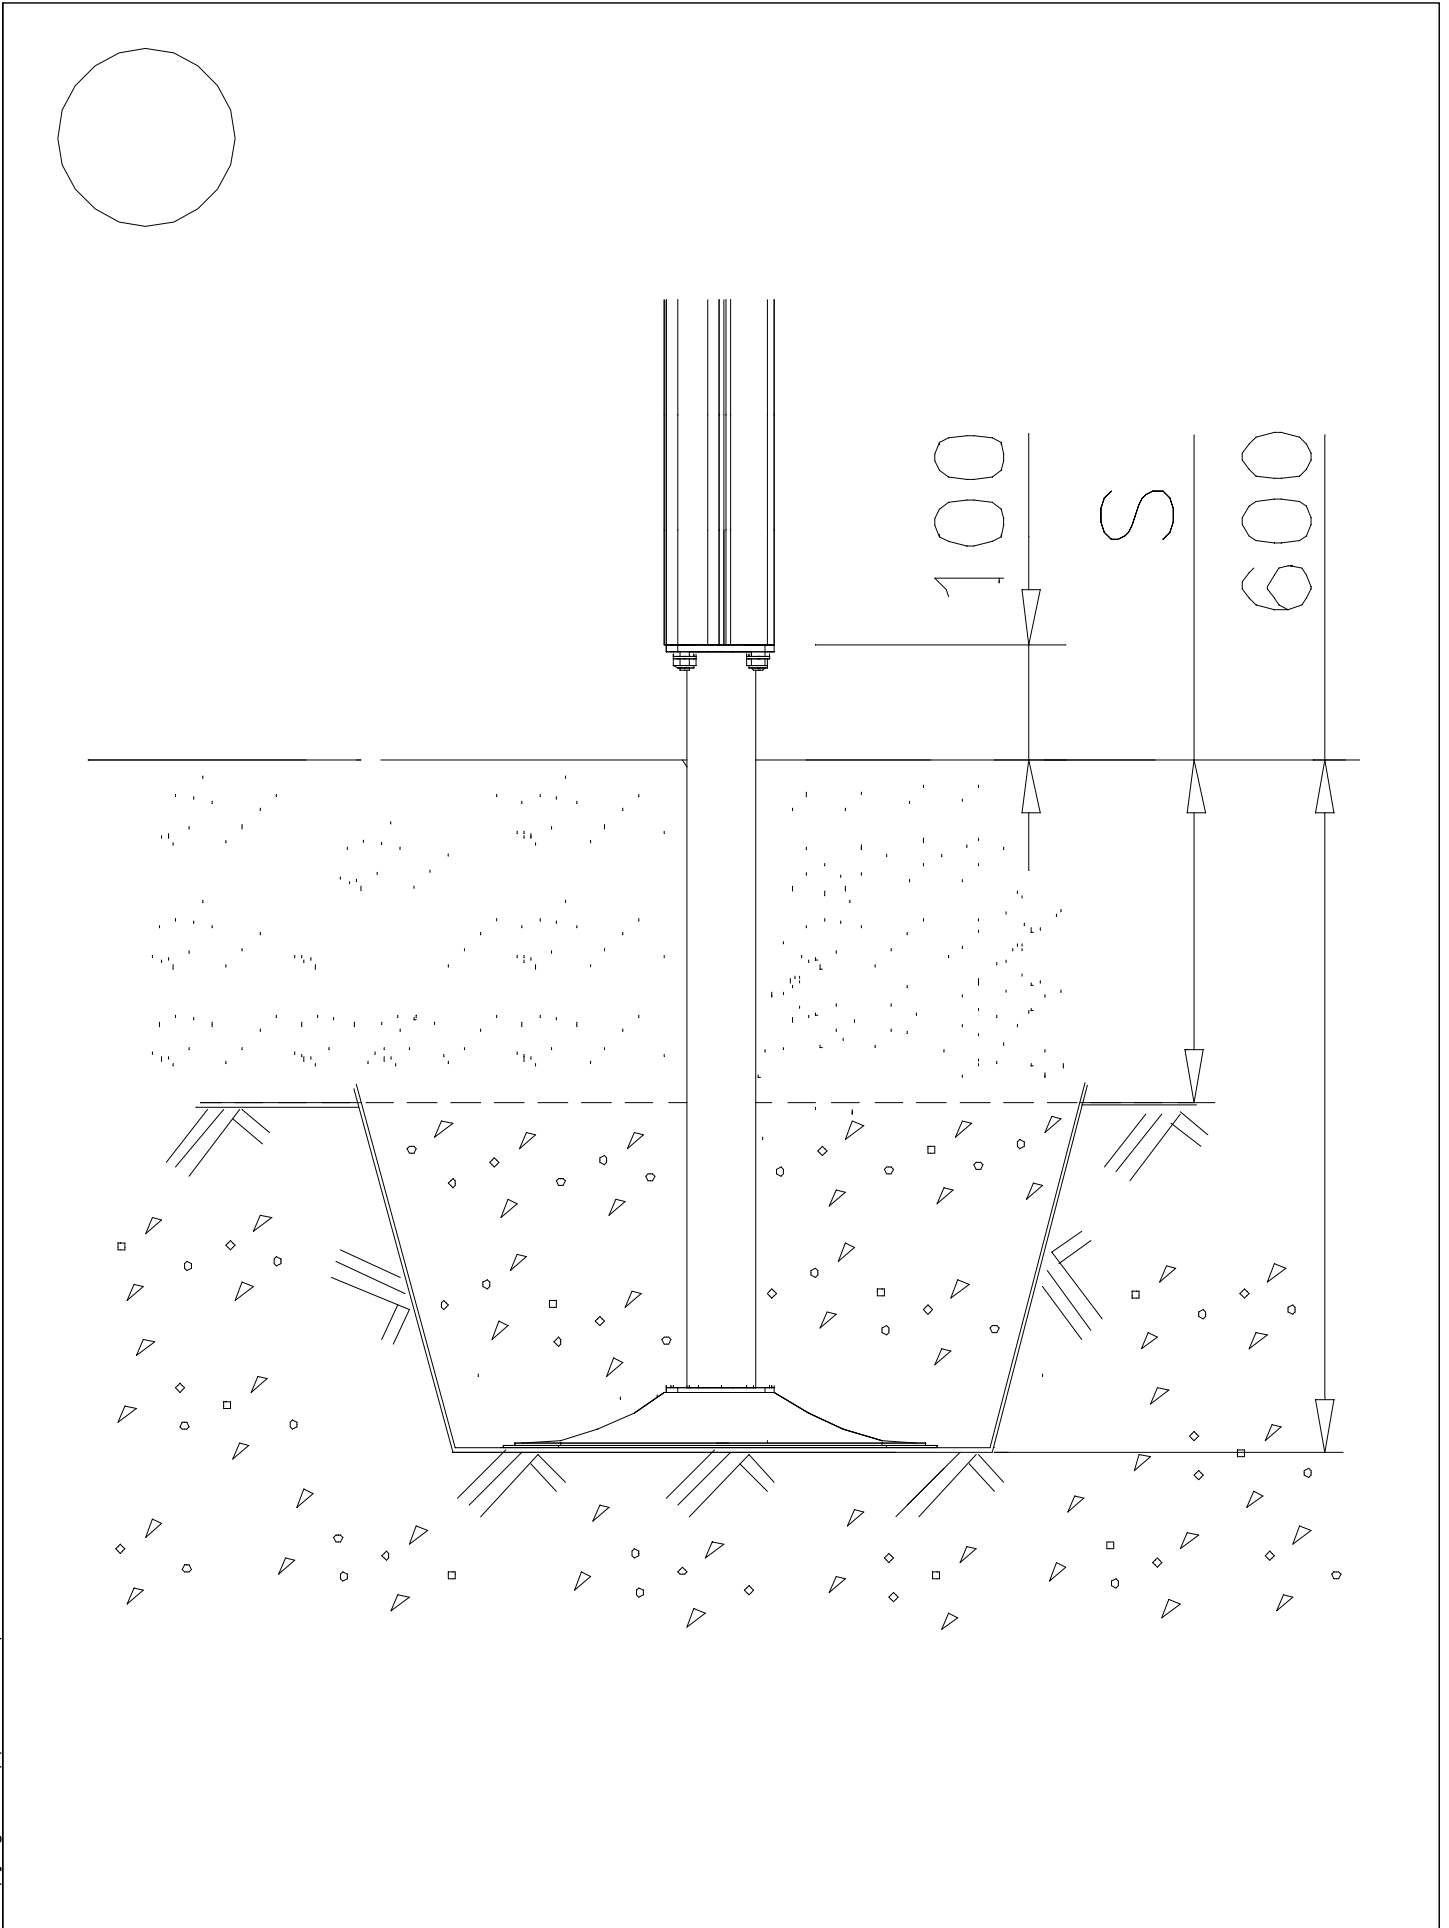

LAPPSET®
DEEP FOUNDATION

FOOT

DATE: 13.3.2014

4A