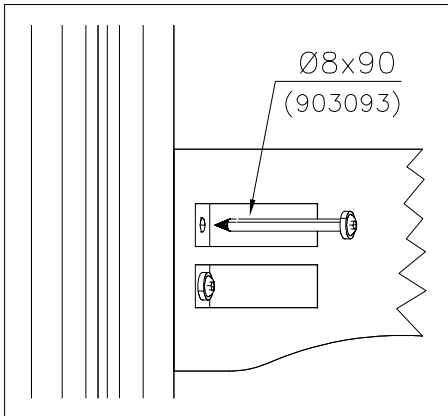

FOOT OPTIONS

○	909521	PCS	○	701898	PCS
		6			6
	DEEP			SURFACE	

Use Zone 23.4 m² / 252 sq ft
 Max Falling Height 270 mm / 10'-3/4"

DET 1

DET 2

DET 3

DET 4

DET 5