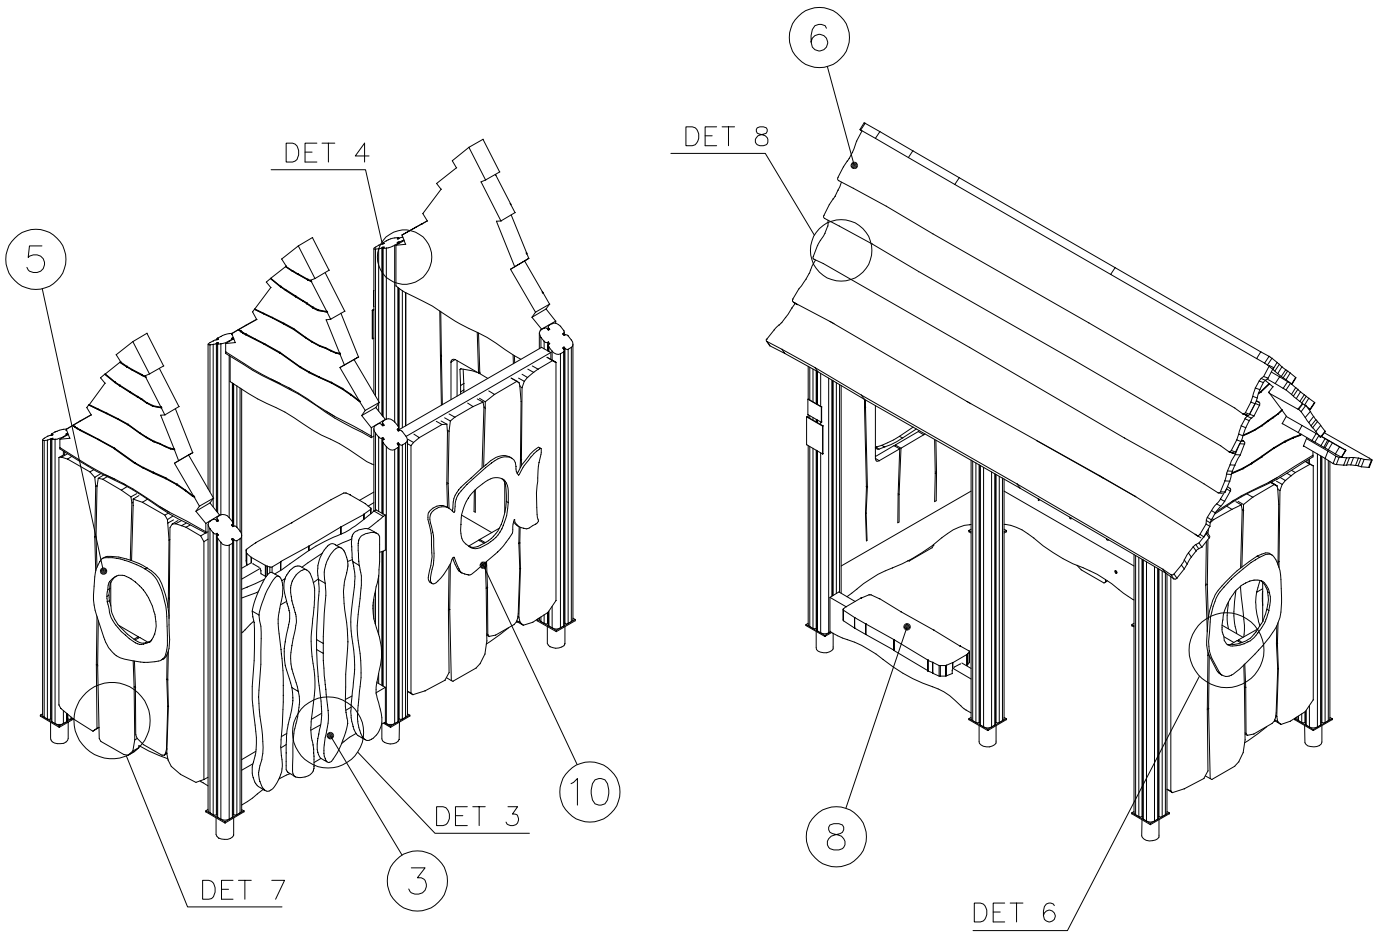

FOOT OPTIONS

○	909521	PCS	○	701898	PCS
		6			6
	DEEP			SURFACE	

Use Zone 23.4 m² / 252 sq ft
 Max Falling Height 270 mm / 10'-3/4"

DET 1

DET 2

DET 3

DET 4

DET 5