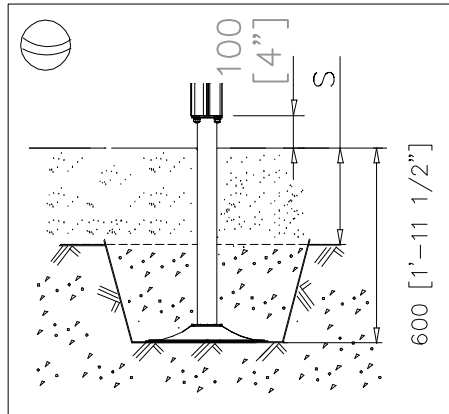

FOOT OPTIONS

○	909521	PCS	○	701898	PCS
		6			6
	DEEP			SURFACE	

Use Zone 23.4 m² / 252 sq ft
 Max Falling Height 270 mm / 10'-3/4"

DET 1

DET 2

DET 3

DET 4

DET 5

DET 6

DET 7

DET 8

DET 9

① 708472	PCS	② 980110	PCS
	1		4
		Ø4x35	
	PCS		PCS
	PCS		PCS
	PCS		PCS
	PCS		PCS

① 708374	PCS	② 708372	PCS
	3		8
690x704		28x200x2000	
③ 708896	PCS	④ 708898	PCS
	1		1
28x200x2000		28x200x2000	
⑤ 903093	PCS	⑥ 980100	PCS
	13		60
Ø8x90		Ø5x60	
	PCS		PCS
	PCS		PCS

DET 1

DET 2

DET 3

DET 4

① 909511	PCS 1	② 909519	PCS 1
③ 909637	PCS 4	④ 909638	PCS 8
M10		Ø20/10.5	
⑤ 909639	PCS 4		PCS
M10x25			
	PCS		PCS
	PCS		PCS
	PCS		PCS
	PCS		PCS

DET 1

LAPPSET®
DEEP FOUNDATION

FOOT