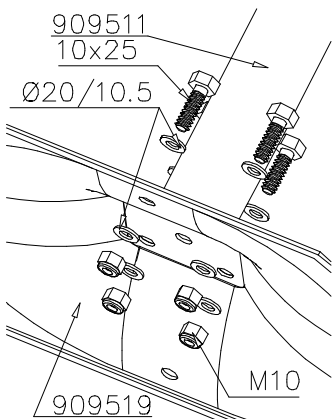

DET 1

DET 2

DET 3

DET 4

① 909511	PCS 1	② 909519	PCS 1
③ 909637	PCS 4	④ 909638	PCS 8
M10		Ø20/10.5	
⑤ 909639	PCS 4		PCS
M10x25			
	PCS		PCS
	PCS		PCS
	PCS		PCS
	PCS		PCS

DET 1

LAPPSET®
DEEP FOUNDATION

FOOT

**Tuotekyltti tulee tuotteen mukana yhdellä seuraavista tavoista:****1) Metallinen tuotekyltti ja kiinnitysruuvit**

- Kiinnitä tuotekyltti ruuveilla tolppaan noin 2 metrin korkeuteen kuvan 1 mukaisesti.