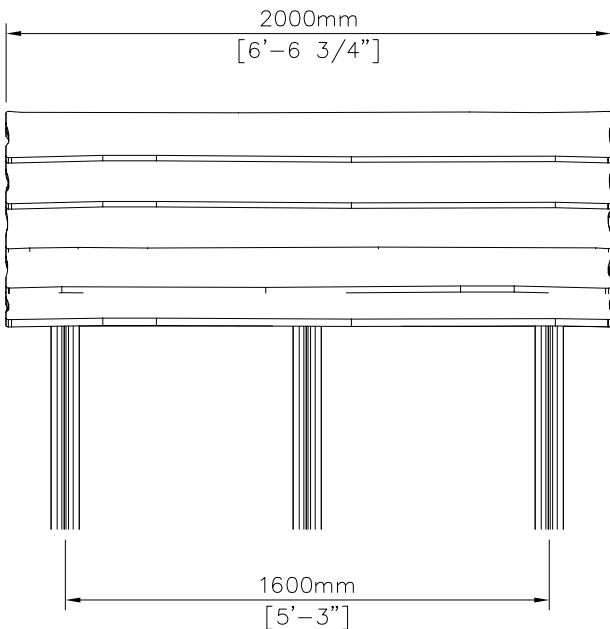

DET 6

DET 7

DET 8

DET 9

① 708472	PCS	② 980110	PCS
	1		4
		Ø4x35	
	PCS		PCS
	PCS		PCS
	PCS		PCS
	PCS		PCS

① 708374	PCS	② 708372	PCS
	3		8
690x704		28x200x2000	
③ 708896	PCS	④ 708898	PCS
	1		1
28x200x2000		28x200x2000	
⑤ 903093	PCS	⑥ 980100	PCS
	13		60
Ø8x90		Ø5x60	
	PCS		PCS
	PCS		PCS

DET 1

DET 2

DET 3

DET 4

① 909511	PCS 1	② 909519	PCS 1
③ 909637	PCS 4	④ 909638	PCS 8
M10		Ø20/10.5	
⑤ 909639	PCS 4		PCS
M10x25			
	PCS		PCS
	PCS		PCS
	PCS		PCS
	PCS		PCS

DET 1

LAPPSET®
DEEP FOUNDATION

FOOT