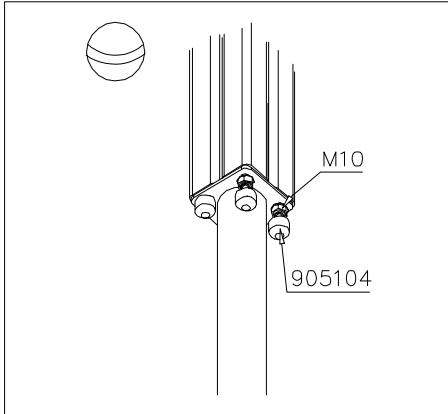

①	702286	PCS	②	705211	PCS
		1			5
	65x65			45x145x715	
③	705230	PCS	④	708437	PCS
		1			3
⑤	711509	PCS	⑥	712677	PCS
		1			1
⑦	711371	PCS	⑧	711393	PCS
		6			1
	93x93x1200			45x145x500	
⑨	711545	PCS	⑩	711547	PCS
		1			1
⑪	900240	PCS	⑫	903093	PCS
		2			20
	Ø8x70			Ø8x90	
⑬	905104	PCS	⑭	980114	PCS
		24			8
	M10			Ø4x20	
			⑮	711395	PCS
					1
				118x78	

FOOT OPTIONS

○	909521	PCS	○	701898	PCS
		6			6
	DEEP			SURFACE	

Use Zone 23.4 m² / 252 sq ft
 Max Falling Height 270 mm / 10'-3/4"

DET 1

DET 2

DET 3

DET 4

DET 5

DET 6

DET 7

DET 8

DET 9

① 708472	PCS	② 980110	PCS
	1		4
		Ø4x35	
	PCS		PCS
	PCS		PCS
	PCS		PCS
	PCS		PCS

① 708374	PCS	② 708372	PCS
	3		8
690x704		28x200x2000	
③ 708896	PCS	④ 708898	PCS
	1		1
28x200x2000		28x200x2000	
⑤ 903093	PCS	⑥ 980100	PCS
	13		60
Ø8x90		Ø5x60	
	PCS		PCS
	PCS		PCS

DET 1

DET 2

DET 3

DET 4

① 909511	PCS 1	② 909519	PCS 1
③ 909637	PCS 4	④ 909638	PCS 8
M10		Ø20/10.5	
⑤ 909639	PCS 4		PCS
M10x25			
	PCS		PCS
	PCS		PCS
	PCS		PCS
	PCS		PCS

DET 1

LAPPSET®
DEEP FOUNDATION

FOOT