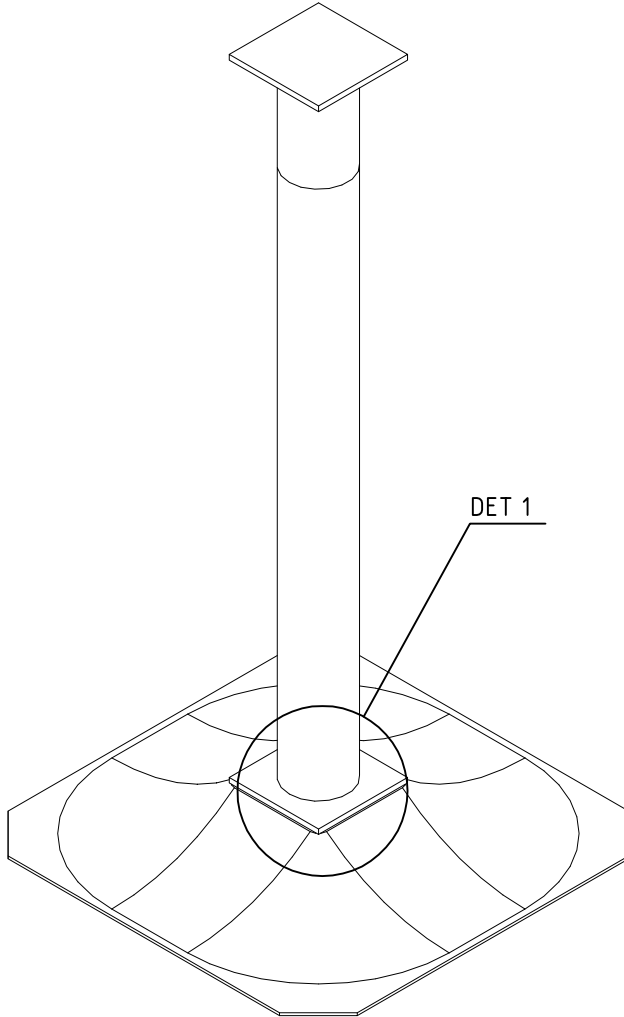

DET 1

DET 2

DET 3

DET 4

① 909511	PCS 1	② 909519	PCS 1
③ 909637	PCS 4	④ 909638	PCS 8
M10		Ø20/10.5	
⑤ 909639	PCS 4		PCS
M10x25			
	PCS		PCS
	PCS		PCS
	PCS		PCS
	PCS		PCS

DET 1

LAPPSET®
DEEP FOUNDATION

FOOT

**Tuotekyltti tulee tuotteen mukana yhdellä seuraavista tavoista:****1) Metallinen tuotekyltti ja kiinnitysruuvit**

- Kiinnitä tuotekyltti ruuveilla tolppaan noin 2 metrin korkeuteen kuvan 1 mukaisesti.