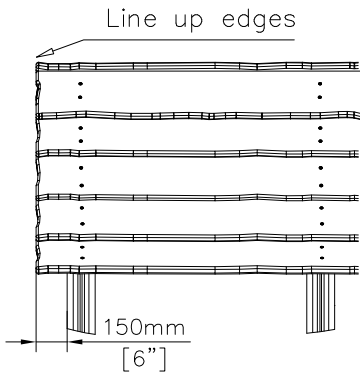

DET 6

DET 7

DET 8

DET 9

① 708472	PCS	② 980110	PCS
	1		4
		Ø4x35	
	PCS		PCS
	PCS		PCS
	PCS		PCS
	PCS		PCS

① 708374	PCS	② 708372	PCS
	3		8
690x704		28x200x2000	
③ 708896	PCS	④ 708898	PCS
	1		1
28x200x2000		28x200x2000	
⑤ 903093	PCS	⑥ 980100	PCS
	13		60
Ø8x90		Ø5x60	
	PCS		PCS
	PCS		PCS

DET 1

DET 2

DET 3

DET 4

① 909511	PCS 1	② 909519	PCS 1
③ 909637	PCS 4	④ 909638	PCS 8
M10		Ø20/10.5	
⑤ 909639	PCS 4		PCS
M10x25			
	PCS		PCS
	PCS		PCS
	PCS		PCS
	PCS		PCS

DET 1

LAPPSET®
DEEP FOUNDATION

FOOT

**Tuotekyltti tulee tuotteen mukana yhdellä seuraavista tavoista:****1) Metallinen tuotekyltti ja kiinnitysruuvit**

- Kiinnitä tuotekyltti ruuveilla tolppaan noin 2 metrin korkeuteen kuvan 1 mukaisesti.