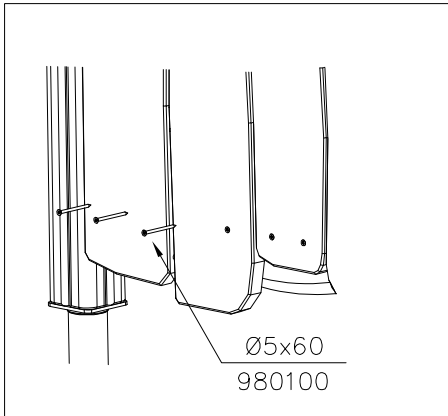

FOOT OPTIONS

○	909521	PCS	○	701898	PCS
		6			6
	DEEP			SURFACE	

Use Zone 23.4 m² / 252 sq ft
 Max Falling Height 270 mm / 10'-3/4"

DET 1

DET 2

DET 3

DET 4

DET 5

DET 6

DET 7

DET 8

DET 9

① 708472	PCS	② 980110	PCS
	1		4
		Ø4x35	
	PCS		PCS
	PCS		PCS
	PCS		PCS
	PCS		PCS

① 708374	PCS	② 708372	PCS
	3		8
690x704		28x200x2000	
③ 708896	PCS	④ 708898	PCS
	1		1
28x200x2000		28x200x2000	
⑤ 903093	PCS	⑥ 980100	PCS
	13		60
Ø8x90		Ø5x60	
	PCS		PCS
	PCS		PCS

DET 1

DET 2

DET 3

DET 4

① 909511	PCS 1	② 909519	PCS 1
③ 909637	PCS 4	④ 909638	PCS 8
M10		Ø20/10.5	
⑤ 909639	PCS 4		PCS
M10x25			
	PCS		PCS
	PCS		PCS
	PCS		PCS
	PCS		PCS

DET 1

LAPPSET®
DEEP FOUNDATION

FOOT