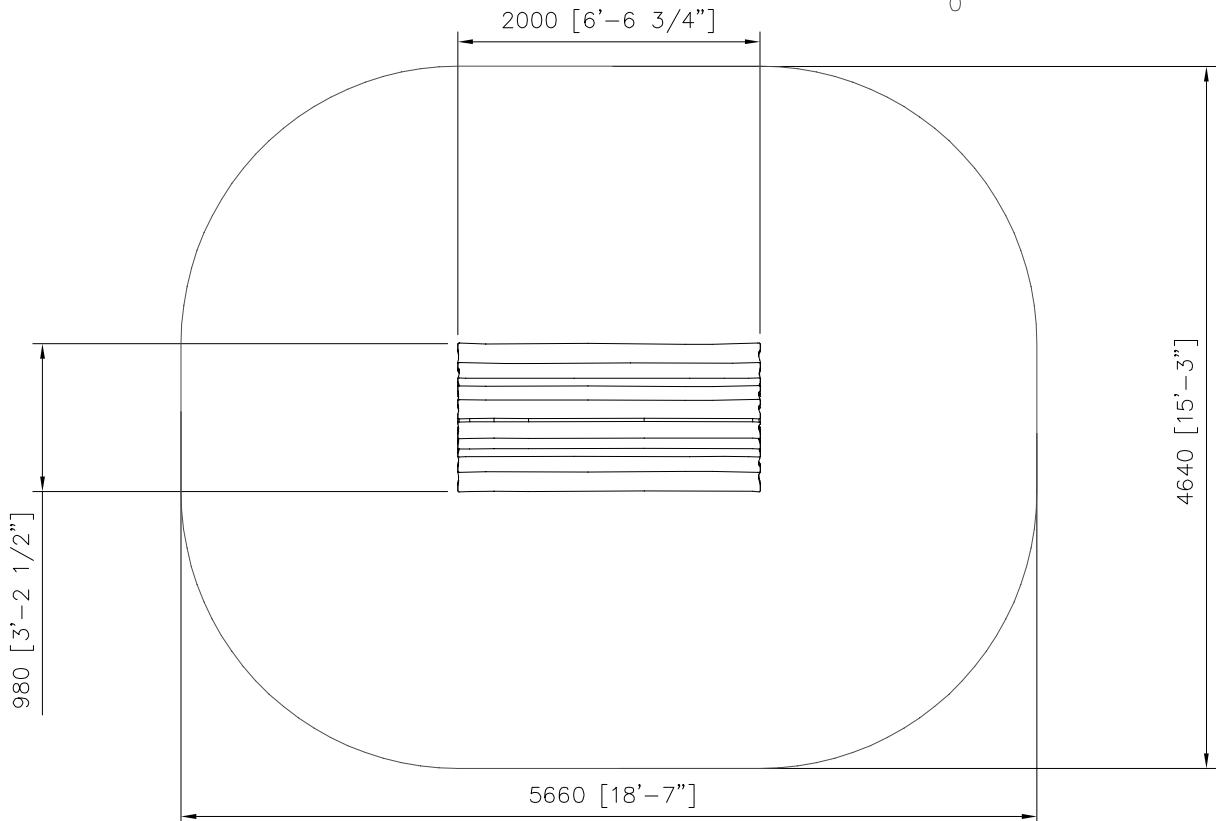

①	702286	PCS	②	705211	PCS
		1			5
	65x65			45x145x715	
③	705230	PCS	④	708437	PCS
		1			3
⑤	711509	PCS	⑥	712677	PCS
		1			1
⑦	711371	PCS	⑧	711393	PCS
		6			1
	93x93x1200			45x145x500	
⑨	711545	PCS	⑩	711547	PCS
		1			1
⑪	900240	PCS	⑫	903093	PCS
		2			20
	Ø8x70			Ø8x90	
⑬	905104	PCS	⑭	980114	PCS
		24			8
	M10			Ø4x20	
			⑮	711395	PCS
					1
				118x78	

FOOT OPTIONS

○	909521	PCS	○	701898	PCS
		6			6
	DEEP			SURFACE	

Use Zone 23.4 m² / 252 sq ft
 Max Falling Height 270 mm / 10'-3/4"

DET 1

DET 2

DET 3

DET 4

DET 5

DET 6

DET 7

DET 8

DET 9

① 708472	PCS	② 980110	PCS
	1		4
		Ø4x35	
	PCS		PCS
	PCS		PCS
	PCS		PCS
	PCS		PCS

① 708374	PCS	② 708372	PCS
	3		8
690x704		28x200x2000	
③ 708896	PCS	④ 708898	PCS
	1		1
28x200x2000		28x200x2000	
⑤ 903093	PCS	⑥ 980100	PCS
	13		60
Ø8x90		Ø5x60	
	PCS		PCS
	PCS		PCS