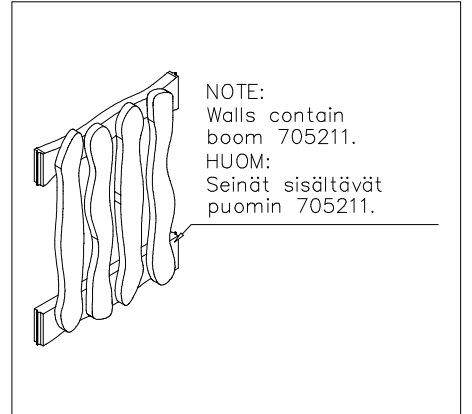

FOOT OPTIONS

○	909521	PCS	○	701898	PCS
		6			6
	DEEP			SURFACE	

Use Zone 23.4 m² / 252 sq ft
 Max Falling Height 270 mm / 10'-3/4"

DET 1

DET 2

DET 3

DET 4

DET 5

DET 6

DET 7

DET 8

DET 9

① 708472	PCS	② 980110	PCS
	1		4
		Ø4x35	
	PCS		PCS
	PCS		PCS
	PCS		PCS
	PCS		PCS

① 708374	PCS	② 708372	PCS
	3		8
690x704		28x200x2000	
③ 708896	PCS	④ 708898	PCS
	1		1
28x200x2000		28x200x2000	
⑤ 903093	PCS	⑥ 980100	PCS
	13		60
Ø8x90		Ø5x60	
	PCS		PCS
	PCS		PCS

DET 1

DET 2

DET 3

DET 4

① 909511	PCS 1	② 909519	PCS 1
③ 909637	PCS 4	④ 909638	PCS 8
M10		Ø20/10.5	
⑤ 909639	PCS 4		PCS
M10x25			
	PCS		PCS
	PCS		PCS
	PCS		PCS
	PCS		PCS

DET 1

LAPPSET®
DEEP FOUNDATION

FOOT