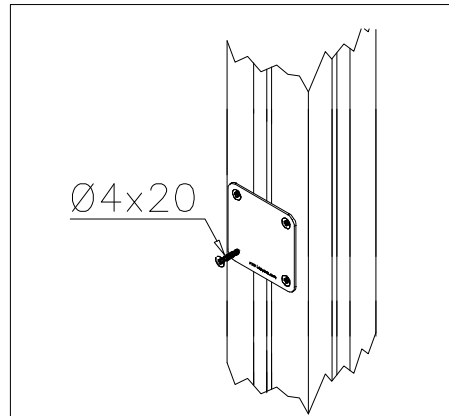

FOOT OPTIONS

○	909521	PCS	○	701898	PCS
		6			6
	DEEP			SURFACE	

Use Zone 23.4 m² / 252 sq ft
 Max Falling Height 270 mm / 10'-3/4"

DET 1

DET 2

DET 3

DET 4

DET 5