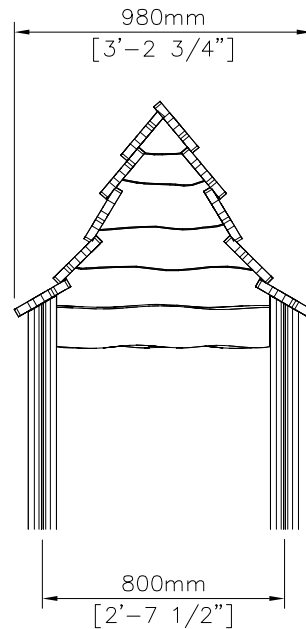

①	702286	PCS	②	705211	PCS
		1			5
	65x65			45x145x715	
③	705230	PCS	④	708437	PCS
		1			3
⑤	711509	PCS	⑥	712677	PCS
		1			1
⑦	711371	PCS	⑧	711393	PCS
		6			1
	93x93x1200			45x145x500	
⑨	711545	PCS	⑩	711547	PCS
		1			1
⑪	900240	PCS	⑫	903093	PCS
		2			20
	Ø8x70			Ø8x90	
⑬	905104	PCS	⑭	980114	PCS
		24			8
	M10			Ø4x20	
			⑮	711395	PCS
					1
				118x78	

FOOT OPTIONS

○	909521	PCS	○	701898	PCS
		6			6
	DEEP			SURFACE	

Use Zone 23.4 m² / 252 sq ft
 Max Falling Height 270 mm / 10'-3/4"

DET 1

DET 2

DET 3

DET 4

DET 5

DET 6

DET 7

DET 8

DET 9

① 708472	PCS	② 980110	PCS
	1		4
		Ø4x35	
	PCS		PCS
	PCS		PCS
	PCS		PCS
	PCS		PCS

① 708374	PCS	② 708372	PCS
	3		8
690x704		28x200x2000	
③ 708896	PCS	④ 708898	PCS
	1		1
28x200x2000		28x200x2000	
⑤ 903093	PCS	⑥ 980100	PCS
	13		60
Ø8x90		Ø5x60	
	PCS		PCS
	PCS		PCS

DET 1

DET 2

DET 3

DET 4

① 909511	PCS 1	② 909519	PCS 1
③ 909637	PCS 4	④ 909638	PCS 8
M10		Ø20/10.5	
⑤ 909639	PCS 4		PCS
M10x25			
	PCS		PCS
	PCS		PCS
	PCS		PCS
	PCS		PCS

DET 1

LAPPSET®
DEEP FOUNDATION

FOOT