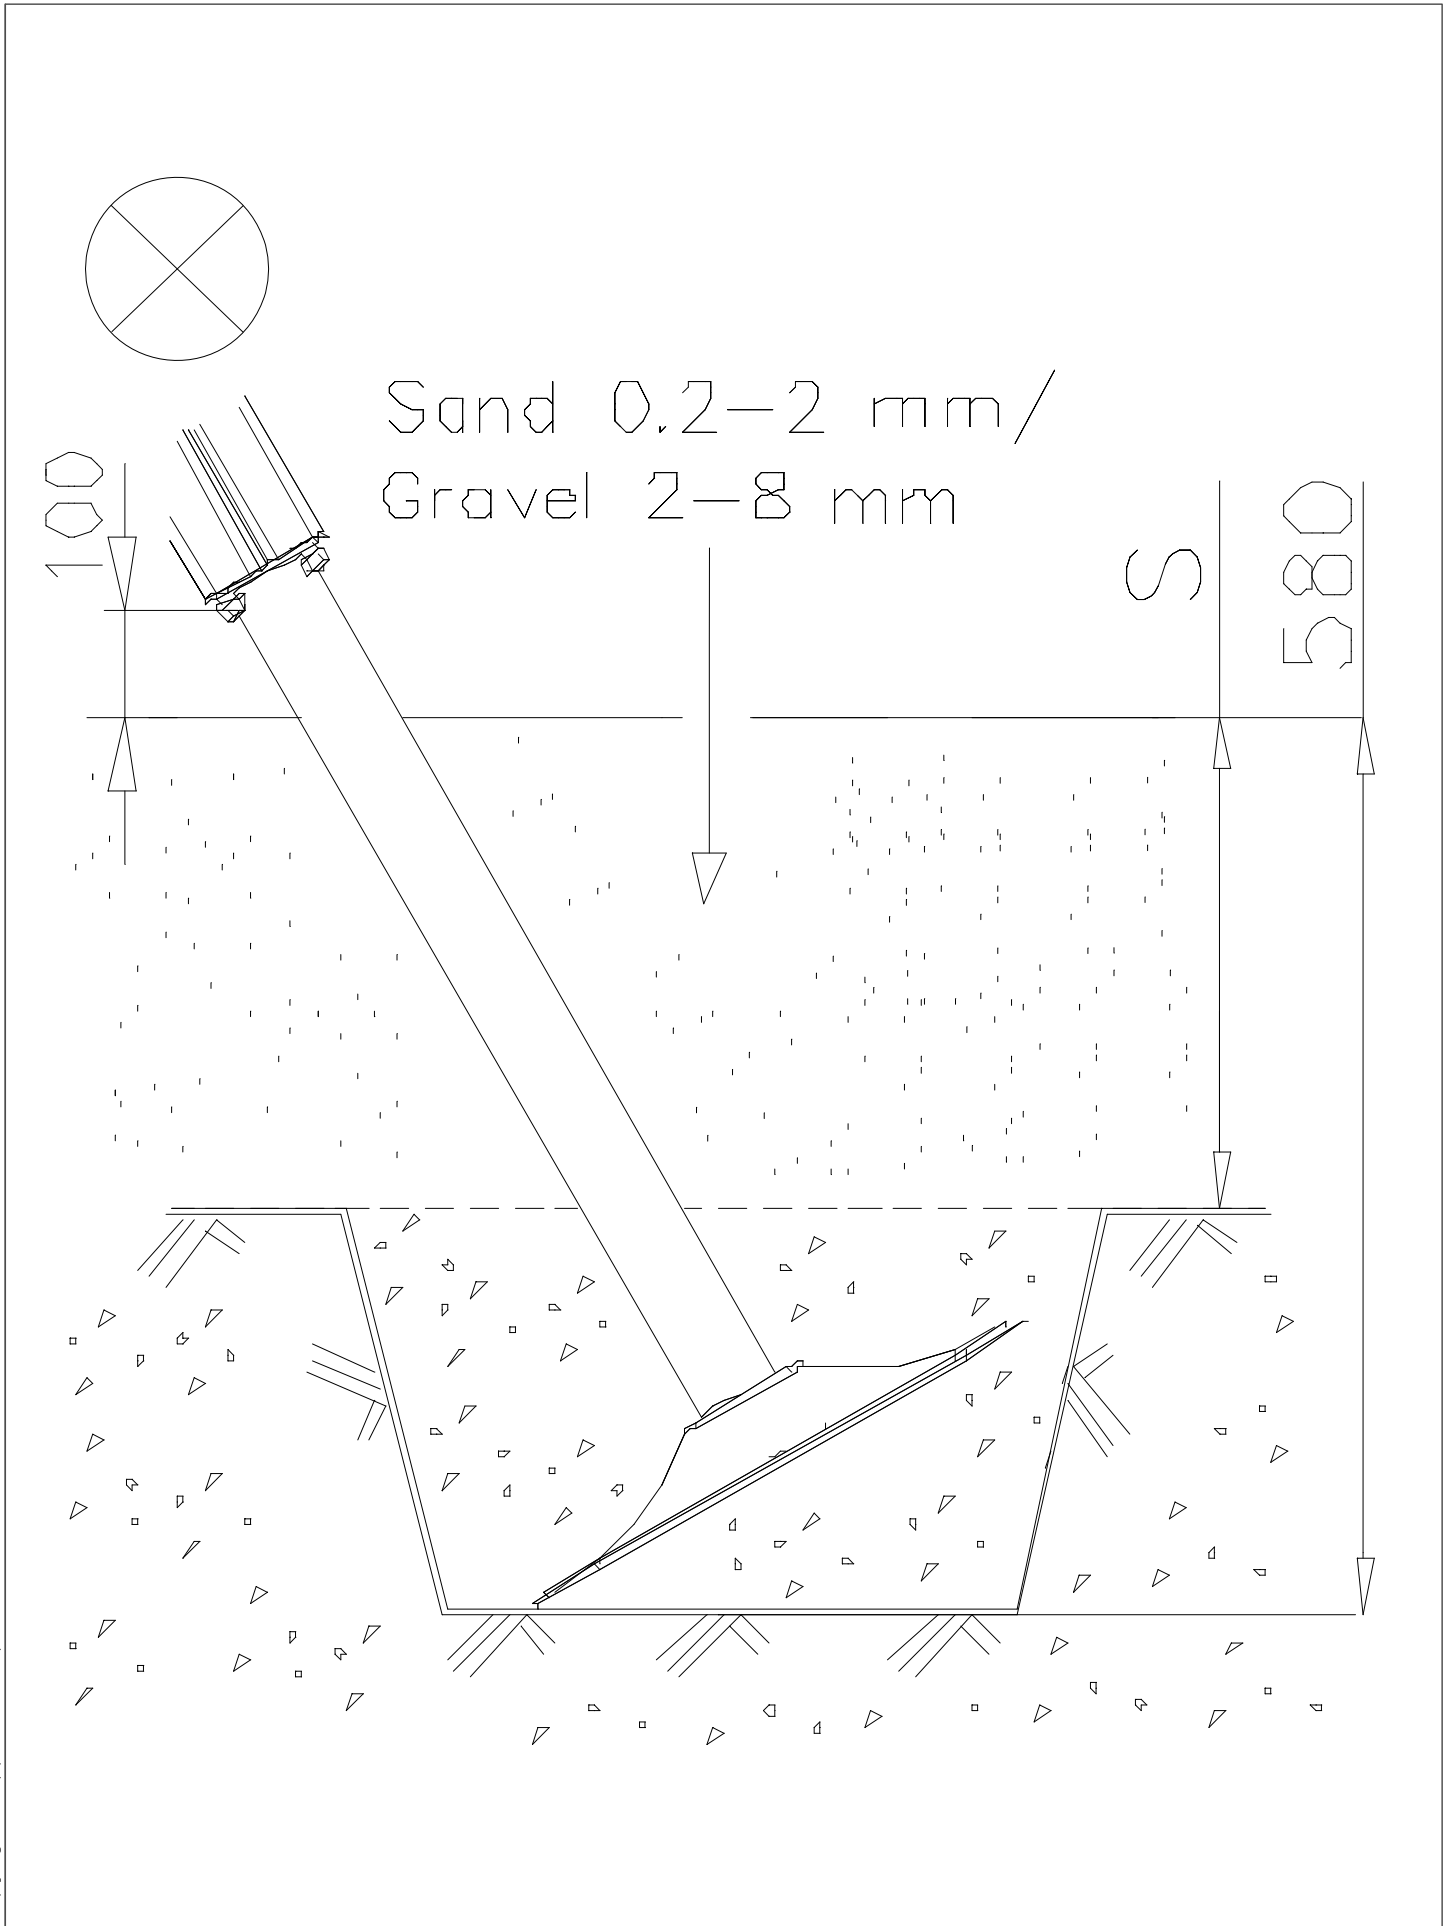

DET 1

DET 2

DET 3

DET 4

① 909511	PCS 1	② 909519	PCS 1
③ 909637	PCS 4	④ 909638	PCS 8
M10		Ø20/10.5	
⑤ 909639	PCS 4		PCS
M10x25			
	PCS		PCS
	PCS		PCS
	PCS		PCS
	PCS		PCS

DET 1

LAPPSET®
DEEP FOUNDATION

FOOT

**Tuotekyltti tulee tuotteen mukana yhdellä seuraavista tavoista:****1) Metallinen tuotekyltti ja kiinnitysruuvit**

- Kiinnitä tuotekyltti ruuveilla tolppaan noin 2 metrin korkeuteen kuvan 1 mukaisesti.