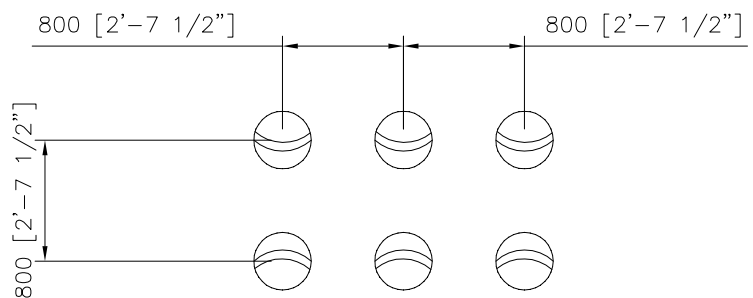

DET 6

DET 7

DET 8

DET 9

① 708472	PCS	② 980110	PCS
	1		4
		Ø4x35	
	PCS		PCS
	PCS		PCS
	PCS		PCS
	PCS		PCS

① 708374	PCS	② 708372	PCS
	3		8
690x704		28x200x2000	
③ 708896	PCS	④ 708898	PCS
	1		1
28x200x2000		28x200x2000	
⑤ 903093	PCS	⑥ 980100	PCS
	13		60
Ø8x90		Ø5x60	
	PCS		PCS
	PCS		PCS

DET 1

DET 2

DET 3

DET 4

① 909511	PCS 1	② 909519	PCS 1
③ 909637	PCS 4	④ 909638	PCS 8
M10		Ø20/10.5	
⑤ 909639	PCS 4		PCS
M10x25			
	PCS		PCS
	PCS		PCS
	PCS		PCS
	PCS		PCS

DET 1

LAPPSET®
DEEP FOUNDATION

FOOT