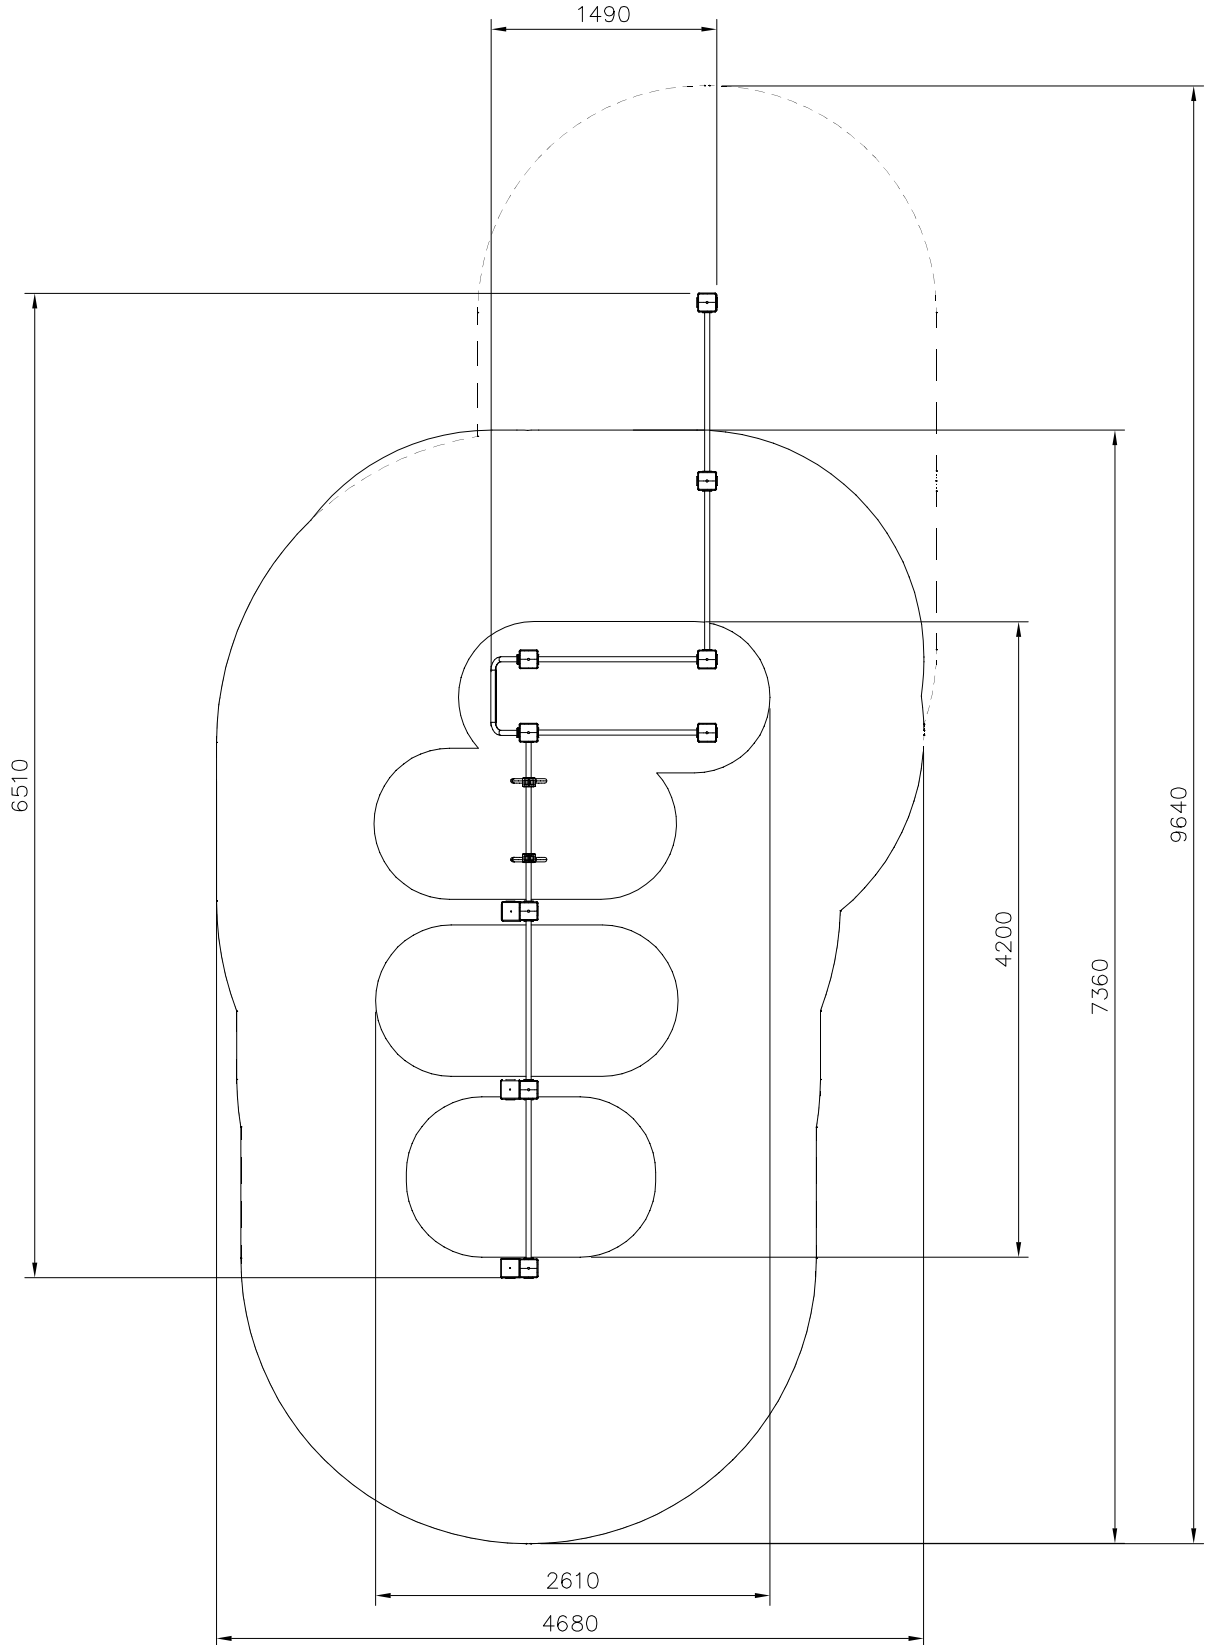

- EN/AS Impact Area 27.9 m<sup>2</sup>
- - - - Falling Space 48.3 m<sup>2</sup>
- Max Falling Height 2320 mm
- Training space 6.8 m<sup>2</sup>

DATE: 19.3.2025

702286  65x65	PCS 1	705018-602  118x118x1170	PCS 3	705320-602  118x118x2290	PCS 1	705335-602  118x118x1000	PCS 2	705349-602  118x118x400	PCS 2	705388-602  118x118x2090	PCS 2
705402-602  118x118x2290	PCS 1	705405  118x118x500	PCS 1	705406  129x181x15	PCS 1	706025  118x78	PCS 1	707881  118x78	PCS 1	900240  Ø8x70	PCS 8
902195  150x50x50	PCS 4	902232  M10x55	PCS 2	902233  M10x30	PCS 2	905103  PT -28/32-H	PCS 7	905104  M10	PCS 48	905761  120x120x700	PCS 12
905830  123x123x40	PCS 9	905838-216  L 1060	PCS 11	905934-216  x	PCS 1	906006  Ø64/36,4x59	PCS 4	906583  129x181x14x3	PCS 2	909246  Ø12x140	PCS 9
909256  Ø16/8.4	PCS 112	980100  Ø5x60	PCS 3	980104  Ø5x90	PCS 9	980109  Ø4x30	PCS 6	980114  Ø4x20	PCS 8	980123  Ø7x60	PCS 140
980154  Ø24/13	PCS 9	980161  M10	PCS 4	P10375  Ø16x764	PCS 2		PCS		PCS		PCS
	PCS		PCS		PCS		PCS		PCS		PCS