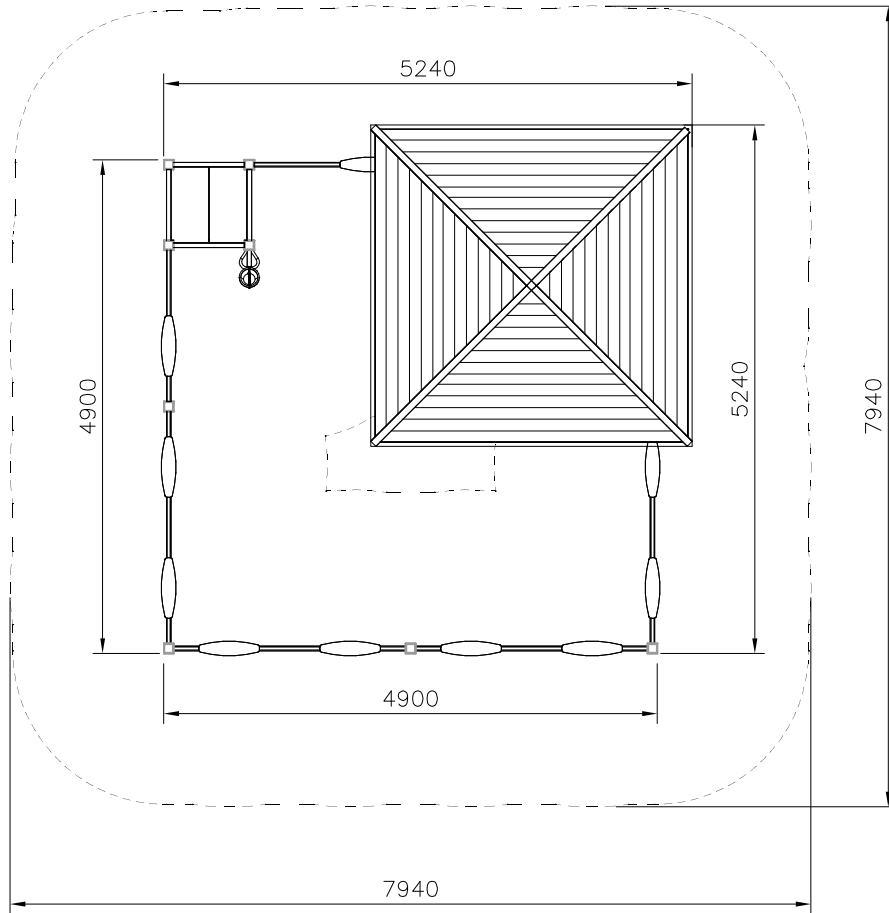

----- Falling Space 58.4 m<sup>2</sup>  
Max Falling Height 590 mm

DATE: 17.3.2025

002798	PCS 1	701959	PCS 1	702286	PCS 1	703719	PCS 1	705705-701	PCS 1	706439	PCS 16
							x8				
				65x65				10x640x702		L 704	
706444	PCS 1	706453	PCS 13	706508	PCS 4	706527	PCS 5	706577	PCS 4	706810	PCS 4
											
93x93x3200		15x145x600		32x45x650		93x93x1600		93x93x600		93x93x2650	
706887	PCS 3	707273	PCS 5	707295	PCS 4	707327-705	PCS 2	707386-701	PCS 1	707449	PCS 1
											
45x290x1524		45x290x2324		L 2304		15x375x750		10x640x702			
707450	PCS 1	707515	PCS 1	900240	PCS 32	903093	PCS 112	905138	PCS 10	905196	PCS 10
											
				Ø8x70		Ø8x90		GRAY		GRAY	
908355-216	PCS 8	909519	PCS 10	980114	PCS 4	980123	PCS 52	980131	PCS 40		PCS
											
Ø33,7x235x235		50x380x380		Ø4x20		Ø7x60		Ø6x60			
	PCS		PCS		PCS		PCS		PCS		PCS
	PCS		PCS		PCS		PCS		PCS		PCS