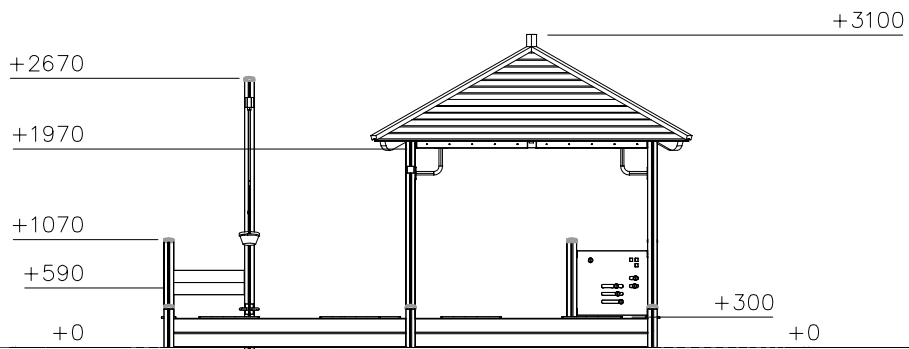

----- Falling Space 58.4 m<sup>2</sup>  
Max Falling Height 590 mm

DATE: 17.3.2025

002798	PCS 1	701959	PCS 1	702286	PCS 1	703719	PCS 1	705705-701	PCS 1	706439	PCS 16
							x8				
				65x65				10x640x702		L 704	
706444	PCS 1	706453	PCS 13	706508	PCS 4	706527	PCS 5	706577	PCS 4	706810	PCS 4
											
93x93x3200		15x145x600		32x45x650		93x93x1600		93x93x600		93x93x2650	
706887	PCS 3	707273	PCS 5	707295	PCS 4	707327-705	PCS 2	707386-701	PCS 1	707449	PCS 1
											
45x290x1524		45x290x2324		L 2304		15x375x750		10x640x702			
707450	PCS 1	707515	PCS 1	900240	PCS 32	903093	PCS 112	905138	PCS 10	905196	PCS 10
											
				Ø8x70		Ø8x90		GRAY		GRAY	
908355-216	PCS 8	909519	PCS 10	980114	PCS 4	980123	PCS 52	980131	PCS 40		PCS
											
Ø33,7x235x235		50x380x380		Ø4x20		Ø7x60		Ø6x60			
	PCS		PCS		PCS		PCS		PCS		PCS
	PCS		PCS		PCS		PCS		PCS		PCS