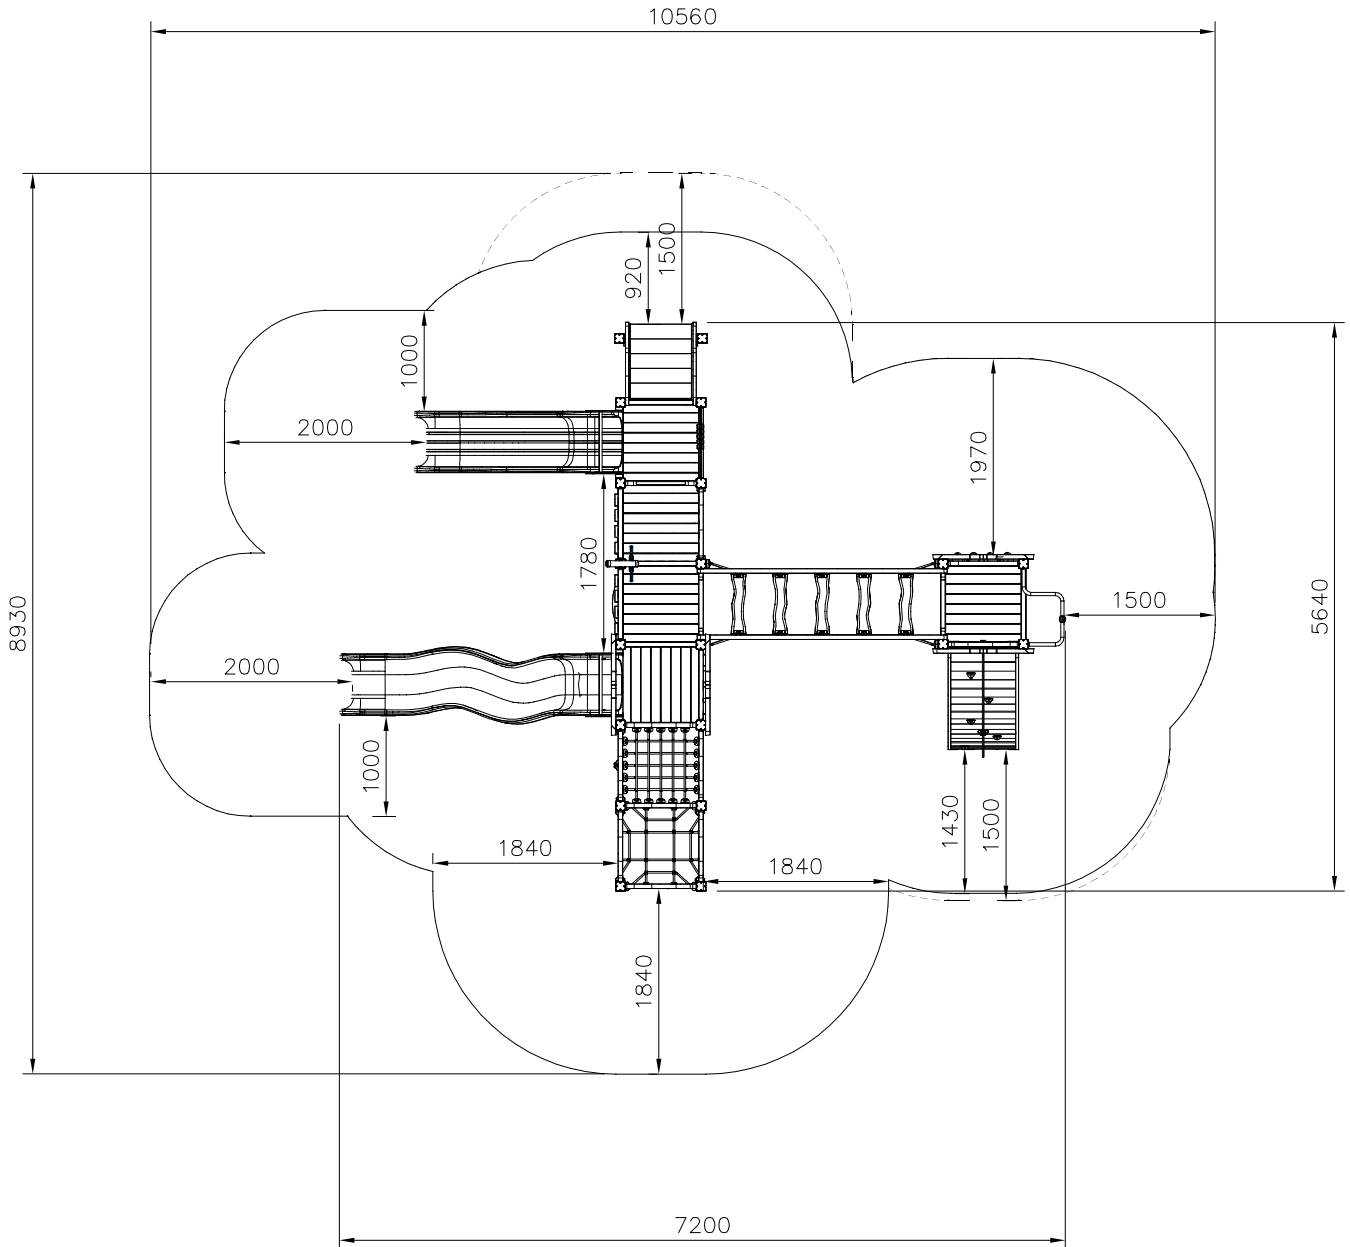

— EN/AS Impact Area 61.7 m²
- - - Falling Space 63.9 m²
Max Falling Height 2190 mm

DATE: 17.3.2025

702286 65x65	Pcs 1	702339 118x78	Pcs 1	705203-614 93x93x2146	Pcs 2	705206-614 93x93x2146	Pcs 4	705211-614 45x145x724	Pcs 27	705214-614 45x145x724	Pcs 3
705217-614 93x93x2250	Pcs 1	705220-614 93x93x2446	Pcs 2	705230-614 93x93x3138	Pcs 3	705236-614 93x93x3138	Pcs 4	705238-614 93x93x2846	Pcs 4	705258-614 93x93x2846	Pcs 5
705262-614 93x93x2846	Pcs 1	705270-614 93x93x2846	Pcs 1	705375-614 93x93x2846	Pcs 1	705506-614 93x93x2846	Pcs 2	705507-614 93x93x2846	Pcs 2	705511 93x93x2846	Pcs 2
706185-614 93x93x2846	Pcs 1	706192-614 93x93x946	Pcs 2	706308-708 10x640x702	Pcs 1	706461 15x400x703	Pcs 1	706480-303 1580x705	Pcs 1	706505 35x70x730	Pcs 4
706534 FASTENER KIT	Pcs 2	706543 	Pcs 1	706560-704 15x765x370	Pcs 2	706561-704 15x765x370	Pcs 2	706727-701 10x702x640	Pcs 1	706744 15x145x380	Pcs 1
706885 	Pcs 1	706980 SLIDE 80M	Pcs 2	707133 10x80x745	Pcs 2	707333 	Pcs 1	707335-701 Ø350	Pcs 1	707340 15x300x702	Pcs 1
707341-303 1520x705	Pcs 1	707349 	Pcs 1	707386-704 10x640x702	Pcs 1	707446 	Pcs 1	707450 	Pcs 1	709901-614 93x93x2570	Pcs 1

DATE: 17.3.2025

711369-614	PCS 2	711393-614	PCS 2	711467	PCS 1	711535	PCS 1	711544	PCS 2	900240	PCS 20
											
93x93x1846		45x145x500								Ø8x70	
901868	PCS 6	901902	PCS 2	903093	PCS 118	904451	PCS 1	905104	PCS 88	905833	PCS 1
											
Ø30x598		30.7x60.9x100		Ø8x90		+1470		M10		+870	
905879	PCS 1	907694-216	PCS 5	908021	PCS 4	909521	PCS 22	980114	PCS 8	P13093	PCS 1
											
		L 704		3x212x214				Ø4x20		45x145x724	
	PCS		PCS		PCS		PCS		PCS		PCS
	PCS		PCS		PCS		PCS		PCS		PCS
	PCS		PCS		PCS		PCS		PCS		PCS
	PCS		PCS		PCS		PCS		PCS		PCS