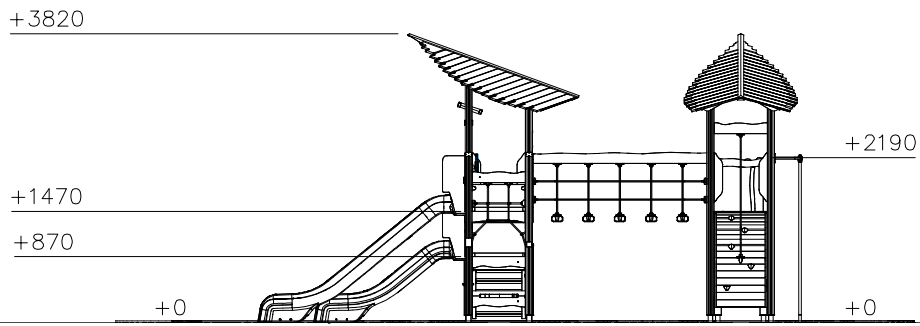

— EN/AS Impact Area 61.7 m²
- - - Falling Space 63.9 m²
Max Falling Height 2190 mm

DATE: 17.3.2025

702286 65x65	Pcs 1	702339 118x78	Pcs 1	705203-614 93x93x2146	Pcs 2	705206-614 93x93x2146	Pcs 4	705211-614 45x145x724	Pcs 27	705214-614 45x145x724	Pcs 3
705217-614 93x93x2250	Pcs 1	705220-614 93x93x2446	Pcs 2	705230-614 93x93x3138	Pcs 3	705236-614 93x93x3138	Pcs 4	705238-614 93x93x2846	Pcs 4	705258-614 93x93x2846	Pcs 5
705262-614 93x93x2846	Pcs 1	705270-614 93x93x2846	Pcs 1	705375-614 93x93x2846	Pcs 1	705506-614 93x93x2846	Pcs 2	705507-614 93x93x2846	Pcs 2	705511 93x93x2846	Pcs 2
706185-614 93x93x2846	Pcs 1	706192-614 93x93x946	Pcs 2	706308-708 10x640x702	Pcs 1	706461 15x400x703	Pcs 1	706480-303 1580x705	Pcs 1	706505 35x70x730	Pcs 4
706534 FASTENER KIT	Pcs 2	706543 	Pcs 1	706560-704 15x765x370	Pcs 2	706561-704 15x765x370	Pcs 2	706727-701 10x702x640	Pcs 1	706744 15x145x380	Pcs 1
706885 	Pcs 1	706980 SLIDE 80M	Pcs 2	707133 10x80x745	Pcs 2	707333 	Pcs 1	707335-701 Ø350	Pcs 1	707340 15x300x702	Pcs 1
707341-303 1520x705	Pcs 1	707349 	Pcs 1	707386-704 10x640x702	Pcs 1	707446 	Pcs 1	707450 	Pcs 1	709901-614 93x93x2570	Pcs 1

DATE: 17.3.2025

711369-614	PCS 2	711393-614	PCS 2	711467	PCS 1	711535	PCS 1	711544	PCS 2	900240	PCS 20
											
93x93x1846		45x145x500								Ø8x70	
901868	PCS 6	901902	PCS 2	903093	PCS 118	904451	PCS 1	905104	PCS 88	905833	PCS 1
											
Ø30x598		30.7x60.9x100		Ø8x90		+1470		M10		+870	
905879	PCS 1	907694-216	PCS 5	908021	PCS 4	909521	PCS 22	980114	PCS 8	P13093	PCS 1
											
		L 704		3x212x214				Ø4x20		45x145x724	
	PCS		PCS		PCS		PCS		PCS		PCS
	PCS		PCS		PCS		PCS		PCS		PCS
	PCS		PCS		PCS		PCS		PCS		PCS
	PCS		PCS		PCS		PCS		PCS		PCS