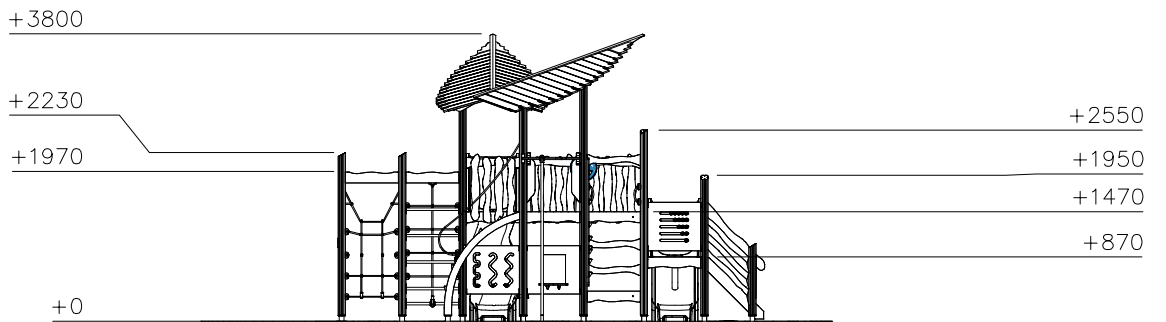

— EN/AS Impact Area 61.7 m²
- - - Falling Space 63.9 m²
Max Falling Height 2190 mm

DATE: 17.3.2025

702286 65x65	Pcs 1	702339 118x78	Pcs 1	705203-614 93x93x2146	Pcs 2	705206-614 93x93x2146	Pcs 4	705211-614 45x145x724	Pcs 27	705214-614 45x145x724	Pcs 3
705217-614 93x93x2250	Pcs 1	705220-614 93x93x2446	Pcs 2	705230-614 93x93x3138	Pcs 3	705236-614 93x93x3138	Pcs 4	705238-614 93x93x2846	Pcs 4	705258-614 93x93x2846	Pcs 5
705262-614 93x93x2846	Pcs 1	705270-614 93x93x2846	Pcs 1	705375-614 93x93x2846	Pcs 1	705506-614 93x93x2846	Pcs 2	705507-614 93x93x2846	Pcs 2	705511 93x93x2846	Pcs 2
706185-614 93x93x2846	Pcs 1	706192-614 93x93x946	Pcs 2	706308-708 10x640x702	Pcs 1	706461 15x400x703	Pcs 1	706480-303 1580x705	Pcs 1	706505 35x70x730	Pcs 4
706534 FASTENER KIT	Pcs 2	706543 	Pcs 1	706560-704 15x765x370	Pcs 2	706561-704 15x765x370	Pcs 2	706727-701 10x702x640	Pcs 1	706744 15x145x380	Pcs 1
706885 	Pcs 1	706980 SLIDE 80M	Pcs 2	707133 10x80x745	Pcs 2	707333 	Pcs 1	707335-701 Ø350	Pcs 1	707340 15x300x702	Pcs 1
707341-303 1520x705	Pcs 1	707349 	Pcs 1	707386-704 10x640x702	Pcs 1	707446 	Pcs 1	707450 	Pcs 1	709901-614 93x93x2570	Pcs 1

DATE: 17.3.2025

711369-614	PCS 2	711393-614	PCS 2	711467	PCS 1	711535	PCS 1	711544	PCS 2	900240	PCS 20
											
93x93x1846		45x145x500								Ø8x70	
901868	PCS 6	901902	PCS 2	903093	PCS 118	904451	PCS 1	905104	PCS 88	905833	PCS 1
											
Ø30x598		30.7x60.9x100		Ø8x90		+1470		M10		+870	
905879	PCS 1	907694-216	PCS 5	908021	PCS 4	909521	PCS 22	980114	PCS 8	P13093	PCS 1
											
		L 704		3x212x214				Ø4x20		45x145x724	
	PCS		PCS		PCS		PCS		PCS		PCS
	PCS		PCS		PCS		PCS		PCS		PCS
	PCS		PCS		PCS		PCS		PCS		PCS
	PCS		PCS		PCS		PCS		PCS		PCS