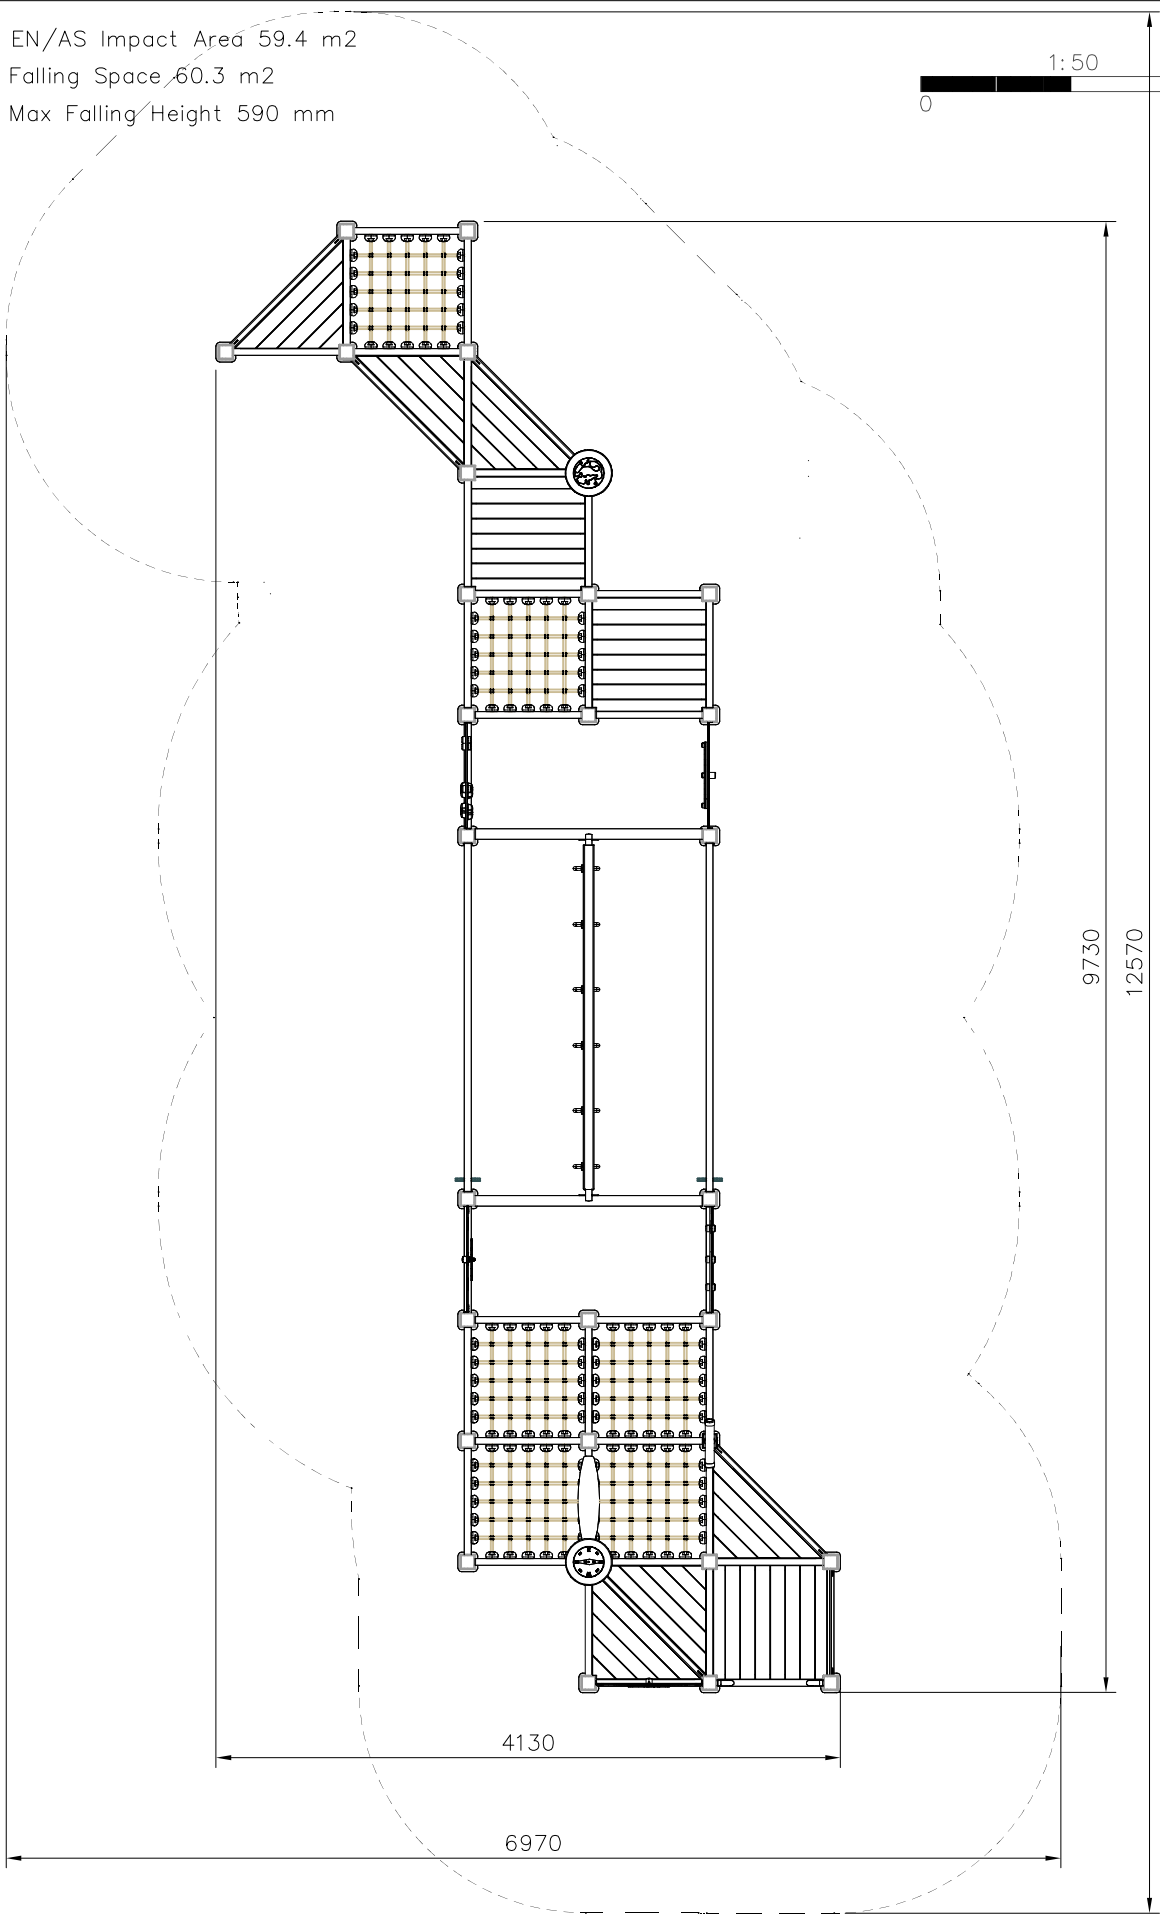

— EN/AS Impact Area 59.4 m²
- - - Falling Space 60.3 m²
- - - Max Falling Height 590 mm

DATE: 14.3.2025

008985	PCS 6	008986	PCS 3	701401	PCS 8	702286	PCS 1	705369-704	PCS 2	706439	PCS 49
											
32x714x714		750x750		L 1250		65x65				L 704	
706443	PCS 6	706453	PCS 1	706466	PCS 3	706484	PCS 4	706508	PCS 18	706510	PCS 7
											
32x45x702		15x145x600		93x93x1025		93x93x2150		32x45x650		45x120x1030	
706514	PCS 2	706534	PCS 1	706535	PCS 3	706537	PCS 6	706538	PCS 7	706551	PCS 30
											
70x120x1504											
706735-305	PCS 3	706742	PCS 3	706766-701	PCS 1	706778	PCS 2	707209-701	PCS 1	707295	PCS 2
											
								10x640x702		L 2304	
707303-701	PCS 1	707304	PCS 1	707305-703	PCS 1	707331	PCS 9	707386-701	PCS 1	707450	PCS 2
											
						93x93x470		10x640x702			
707585	PCS 3	707588	PCS 6	707590-303	PCS 6	707732	PCS 2	903093	PCS 212	905138	PCS 27
											
				755x755				Ø8x90		GRAY	
905196	PCS 27	907688-216	PCS 2	908255-215	PCS 1	908257-215	PCS 1	909256	PCS 28	909531	PCS 30
											
GRAY				2304x222x60		2304x660x60		Ø16/8.4x1.6		130x130x150	

DATE: 14.3.2025

980114  Ø4x20	PCS 4	980123  Ø7x60	PCS 20	980128  Ø7x40	PCS 12	980131  Ø6x60	PCS 108	P10478  70x120x2280	PCS 1	P13984-701  10x640x702	PCS 1
P16076 	PCS 1	P16504  L 660	PCS 6	P18842 	PCS 1		PCS		PCS		PCS
	PCS		PCS		PCS		PCS		PCS		PCS
	PCS		PCS		PCS		PCS		PCS		PCS
	PCS		PCS		PCS		PCS		PCS		PCS
	PCS		PCS		PCS		PCS		PCS		PCS
	PCS		PCS		PCS		PCS		PCS		PCS