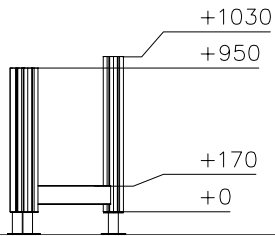

DATE: 12.3.2025

1:50

(A)

(B)