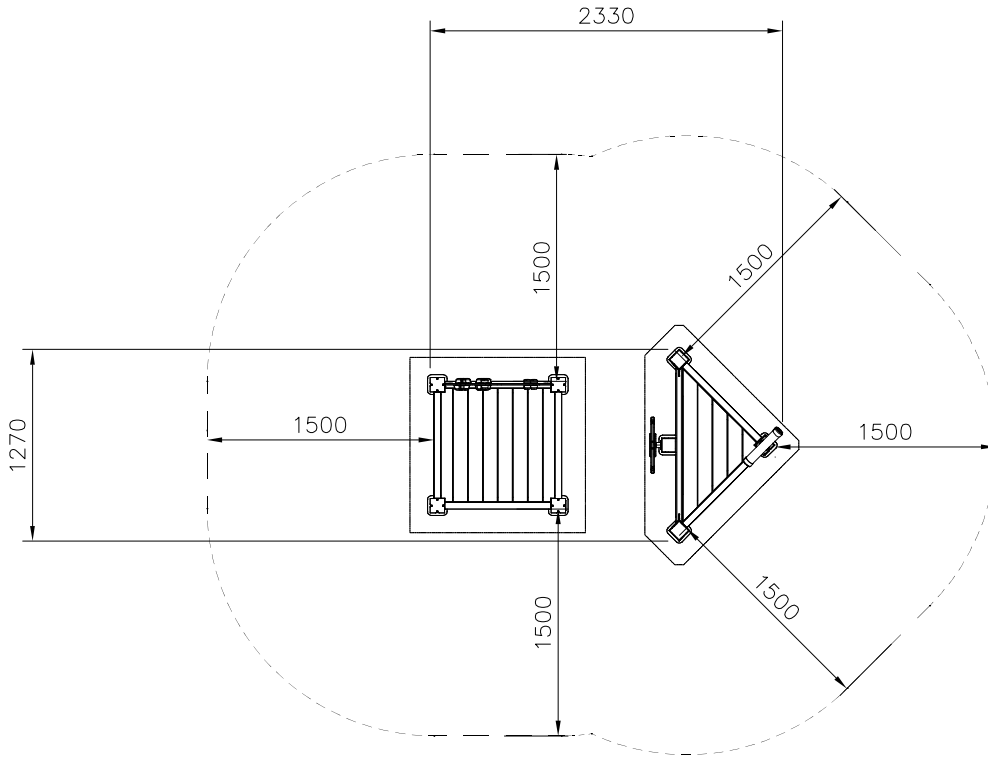

**LAPPSET®**

**FINNO**

ASENNUSOHJE  
MONTERINGSANSVISNING  
INSTALLATION INSTRUCTION  
AUFBAUANLEITUNG  
NOTICE D'INSTALLATION

DATE: 12.3.2025

**Q11756-2**

DATE: 12.3.2025

008985	PCS	008986	PCS	702286	PCS	706439	PCS	706443	PCS	706466	PCS
	1		1		1		6		2		1
32x714x714		750x750		65x65		L 704		32x45x702		93x93x1025	
706508	PCS	706510	PCS	706511	PCS	706535	PCS	706537	PCS	706538	PCS
	3		1		4	 	1	 	1		1
32x45x650		45x120x1030		93x93x1870							
706551	PCS	706746-608	PCS	706748	PCS	706894	PCS	707209-701	PCS	707320-701	PCS
	8		4		4		3		1		1
		45x640x701				L 950		10x640x702			
707333	PCS	707450	PCS	707623	PCS	711535	PCS	903093	PCS	905138	PCS
	1		1		1		1		24		3
								Ø8x90		GRAY	
905196	PCS	905879	PCS	908251	PCS	908330-216	PCS	909531	PCS	980114	PCS
	3		1		1		2		8		4
GRAY				1100x1100x215				130x130x150		Ø4x20	
980131	PCS		PCS		PCS		PCS		PCS		PCS
	12										
Ø6x60											
	PCS		PCS		PCS		PCS		PCS		PCS

Grid size = 1000 mm

----- Falling Space 17.5 m<sup>2</sup>  
Max Falling Height 270 mm

DET 1	DET 2	DET 3	
			

DATE: 12.3.2025

DATE: 12.3.2025

1:50

A

B

Max Falling Height 270mm