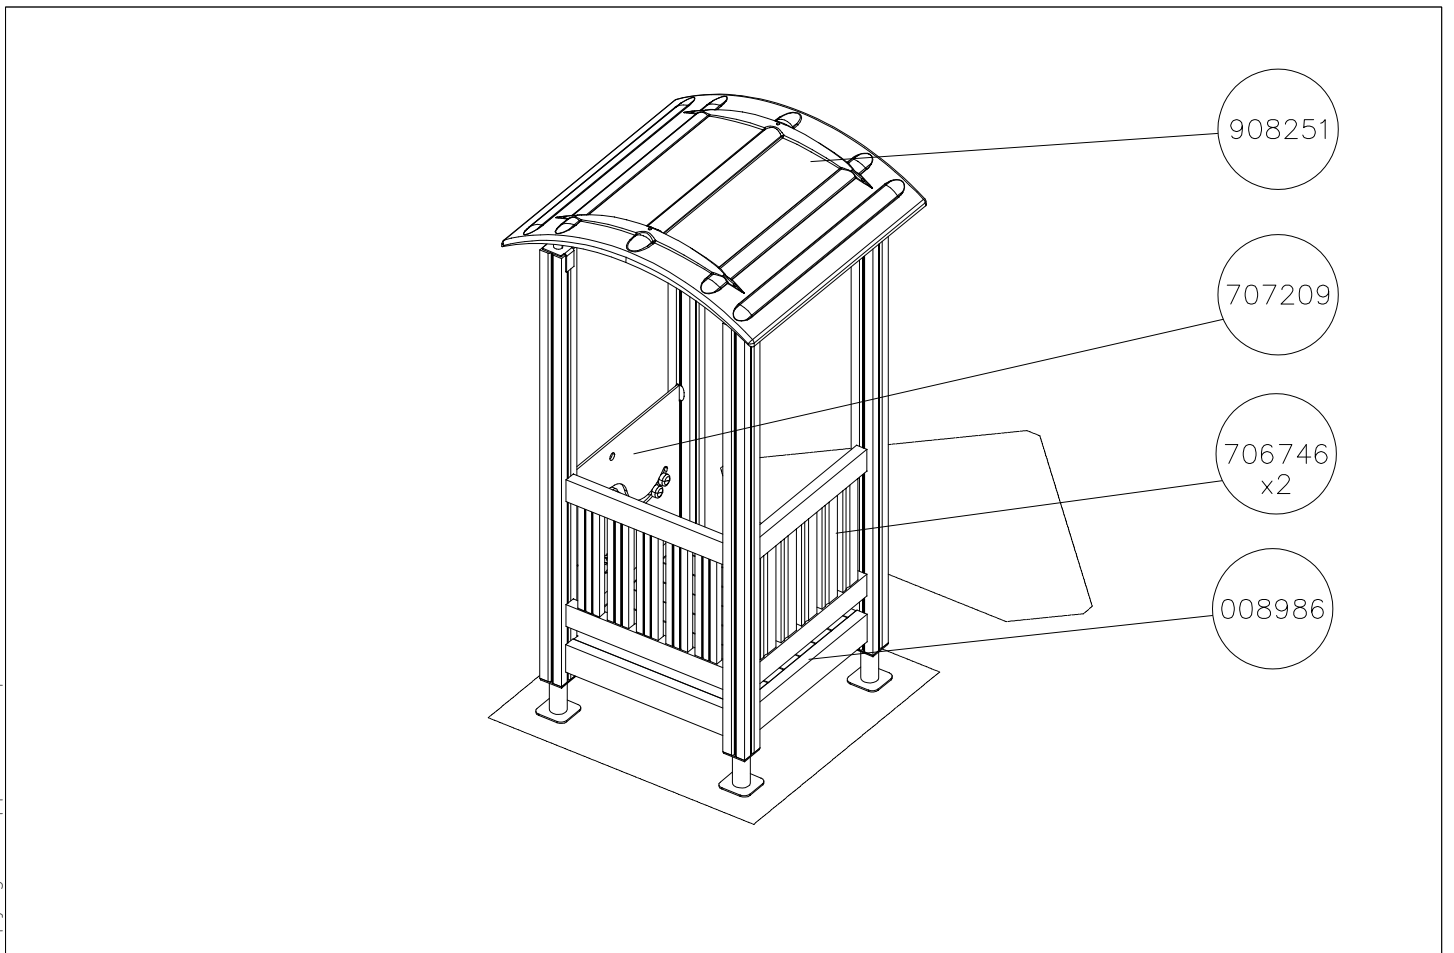

Grid size = 1000 mm

----- Falling Space 17.5 m<sup>2</sup>  
Max Falling Height 270 mm

DET 1	DET 2	DET 3	
			

DATE: 12.3.2025

DATE: 12.3.2025

1:50

A

B

Max Falling Height 270mm