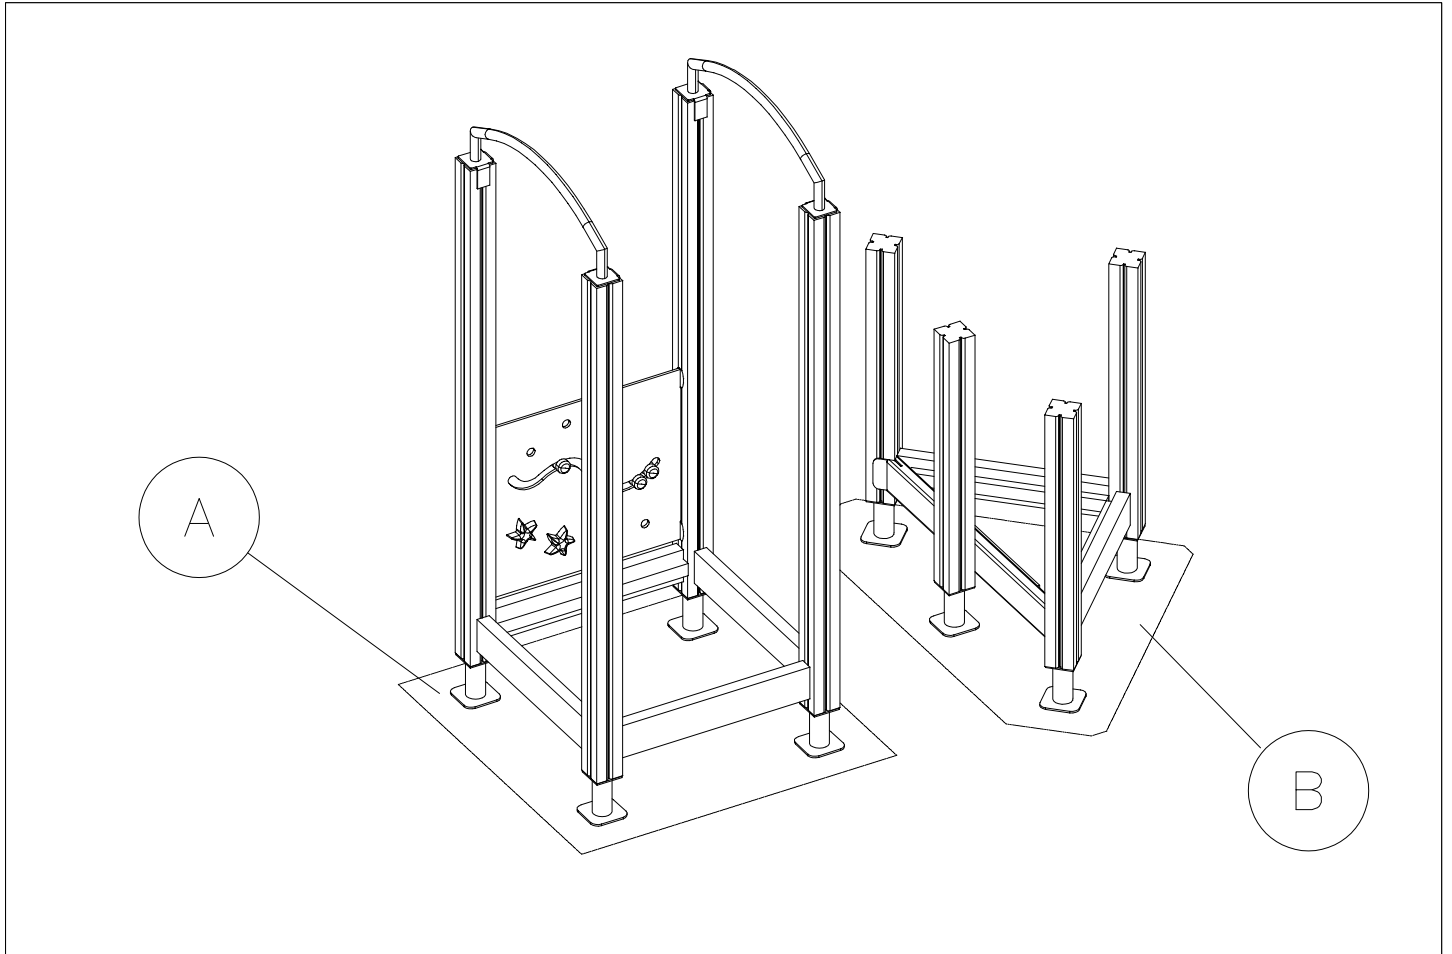

**LAPPSET®**

**FINNO**

ASENNUSOHJE  
MONTERINGSANSVISNING  
INSTALLATION INSTRUCTION  
AUFBAUANLEITUNG  
NOTICE D'INSTALLATION

DATE: 12.3.2025

**Q11756-2**

DATE: 12.3.2025

008985	PCS	008986	PCS	702286	PCS	706439	PCS	706443	PCS	706466	PCS
	1		1		1		6		2		1
32x714x714		750x750		65x65		L 704		32x45x702		93x93x1025	
706508	PCS	706510	PCS	706511	PCS	706535	PCS	706537	PCS	706538	PCS
	3		1		4	 	1	 	1		1
32x45x650		45x120x1030		93x93x1870							
706551	PCS	706746-608	PCS	706748	PCS	706894	PCS	707209-701	PCS	707320-701	PCS
	8		4		4		3		1		1
		45x640x701				L 950		10x640x702			
707333	PCS	707450	PCS	707623	PCS	711535	PCS	903093	PCS	905138	PCS
	1		1		1		1		24		3
								Ø8x90		GRAY	
905196	PCS	905879	PCS	908251	PCS	908330-216	PCS	909531	PCS	980114	PCS
	3		1		1		2		8		4
GRAY				1100x1100x215				130x130x150		Ø4x20	
980131	PCS		PCS		PCS		PCS		PCS		PCS
	12										
Ø6x60											
	PCS		PCS		PCS		PCS		PCS		PCS

Grid size = 1000 mm

----- Falling Space 17.5 m<sup>2</sup>  
Max Falling Height 270 mm

DET 1	DET 2	DET 3	
			

DATE: 12.3.2025

DATE: 12.3.2025

1:50

A

B

Max Falling Height 270mm