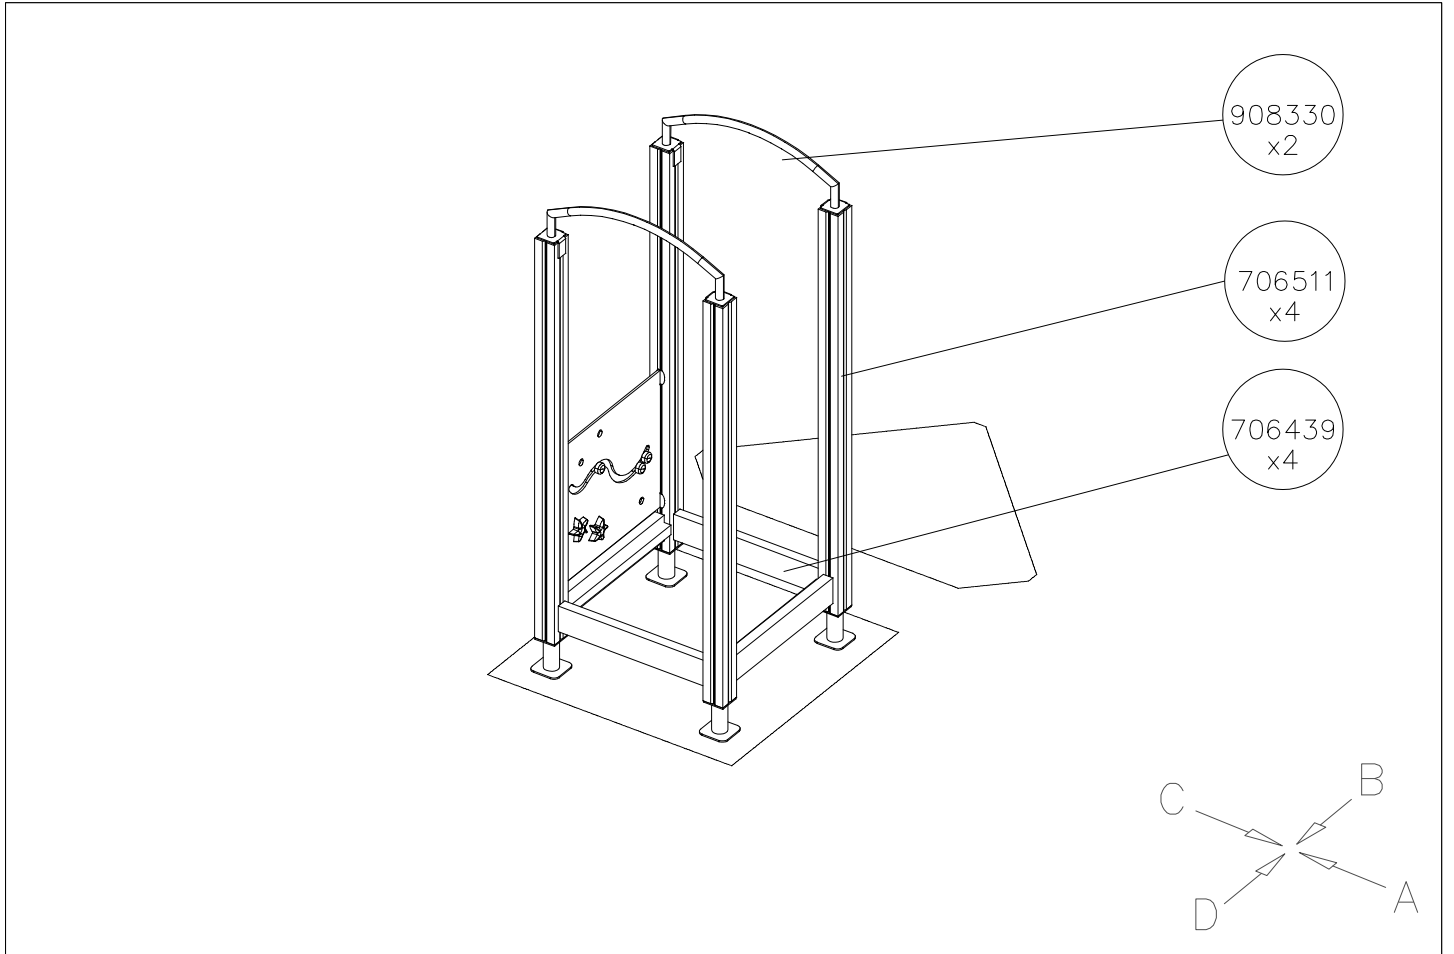

Grid size = 1000 mm

----- Falling Space 17.5 m<sup>2</sup>  
Max Falling Height 270 mm

DET 1	DET 2	DET 3	
			

DATE: 12.3.2025

DATE: 12.3.2025

1:50

A

B

Max Falling Height 270mm