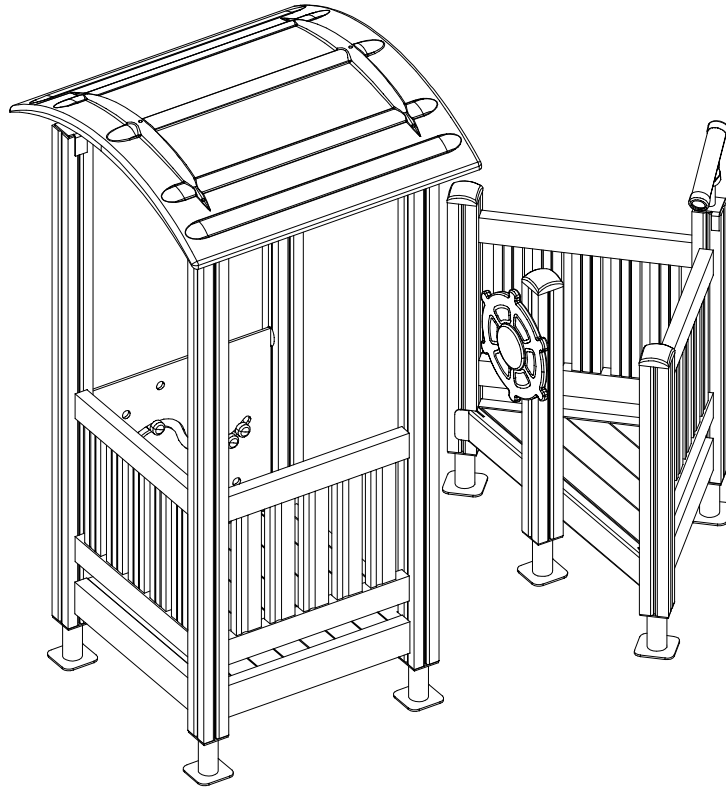

Grid size = 1000 mm

----- Falling Space 17.5 m<sup>2</sup>  
Max Falling Height 270 mm

DET 1	DET 2	DET 3	
			

DATE: 12.3.2025

DATE: 12.3.2025

1:50

A

B

Max Falling Height 270mm