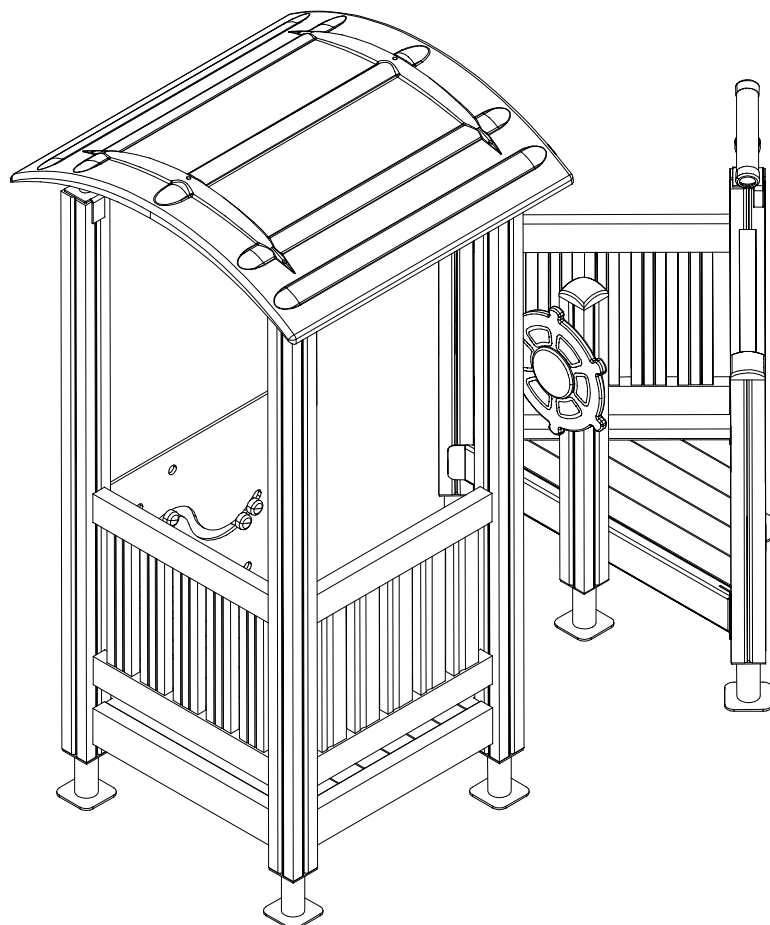

**LAPPSET®**

**FINNO**

ASENNUSOHJE  
MONTERINGSANSVISNING  
INSTALLATION INSTRUCTION  
AUFBAUANLEITUNG  
NOTICE D'INSTALLATION

DATE: 12.3.2025

**Q11756-2**

DATE: 12.3.2025

008985	PCS	008986	PCS	702286	PCS	706439	PCS	706443	PCS	706466	PCS
	1		1		1		6		2		1
32x714x714		750x750		65x65		L 704		32x45x702		93x93x1025	
706508	PCS	706510	PCS	706511	PCS	706535	PCS	706537	PCS	706538	PCS
	3		1		4	 	1	 	1		1
32x45x650		45x120x1030		93x93x1870							
706551	PCS	706746-608	PCS	706748	PCS	706894	PCS	707209-701	PCS	707320-701	PCS
	8		4		4		3		1		1
		45x640x701				L 950		10x640x702			
707333	PCS	707450	PCS	707623	PCS	711535	PCS	903093	PCS	905138	PCS
	1		1		1		1		24		3
								Ø8x90		GRAY	
905196	PCS	905879	PCS	908251	PCS	908330-216	PCS	909531	PCS	980114	PCS
	3		1		1		2		8		4
GRAY				1100x1100x215				130x130x150		Ø4x20	
980131	PCS		PCS		PCS		PCS		PCS		PCS
	12										
Ø6x60											
	PCS		PCS		PCS		PCS		PCS		PCS

Grid size = 1000 mm

----- Falling Space 17.5 m<sup>2</sup>  
Max Falling Height 270 mm

DET 1	DET 2	DET 3	
			

DATE: 12.3.2025

DATE: 12.3.2025

1:50

A

B

Max Falling Height 270mm