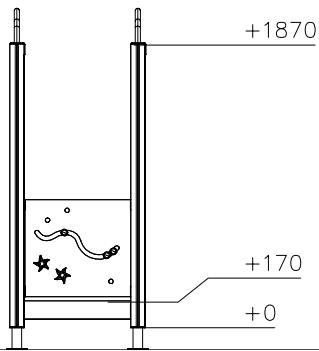

Grid size = 1000 mm

----- Falling Space 17.5 m<sup>2</sup>  
Max Falling Height 270 mm

DET 1	DET 2	DET 3	
			

DATE: 12.3.2025

DATE: 12.3.2025

1:50

A

B

Max Falling Height 270mm