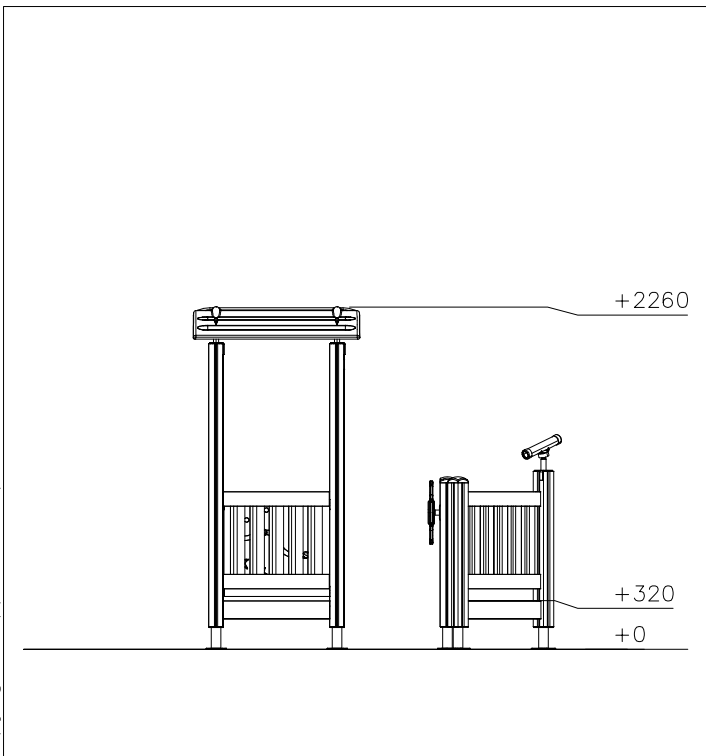

**LAPPSET®**

**FINNO**

ASENNUSOHJE  
MONTERINGSANSVISNING  
INSTALLATION INSTRUCTION  
AUFBAUANLEITUNG  
NOTICE D'INSTALLATION

DATE: 12.3.2025

**Q11756-2**

DATE: 12.3.2025

008985	PCS	008986	PCS	702286	PCS	706439	PCS	706443	PCS	706466	PCS
	1		1		1		6		2		1
32x714x714		750x750		65x65		L 704		32x45x702		93x93x1025	
706508	PCS	706510	PCS	706511	PCS	706535	PCS	706537	PCS	706538	PCS
	3		1		4	 	1	 	1		1
32x45x650		45x120x1030		93x93x1870							
706551	PCS	706746-608	PCS	706748	PCS	706894	PCS	707209-701	PCS	707320-701	PCS
	8		4		4		3		1		1
		45x640x701				L 950		10x640x702			
707333	PCS	707450	PCS	707623	PCS	711535	PCS	903093	PCS	905138	PCS
	1		1		1		1		24		3
								Ø8x90		GRAY	
905196	PCS	905879	PCS	908251	PCS	908330-216	PCS	909531	PCS	980114	PCS
	3		1		1		2		8		4
GRAY				1100x1100x215				130x130x150		Ø4x20	
980131	PCS		PCS		PCS		PCS		PCS		PCS
	12										
Ø6x60											
	PCS		PCS		PCS		PCS		PCS		PCS

Grid size = 1000 mm

----- Falling Space 17.5 m<sup>2</sup>  
Max Falling Height 270 mm

DET 1	DET 2	DET 3	
			

DATE: 12.3.2025

DATE: 12.3.2025

1:50

A

B

Max Falling Height 270mm