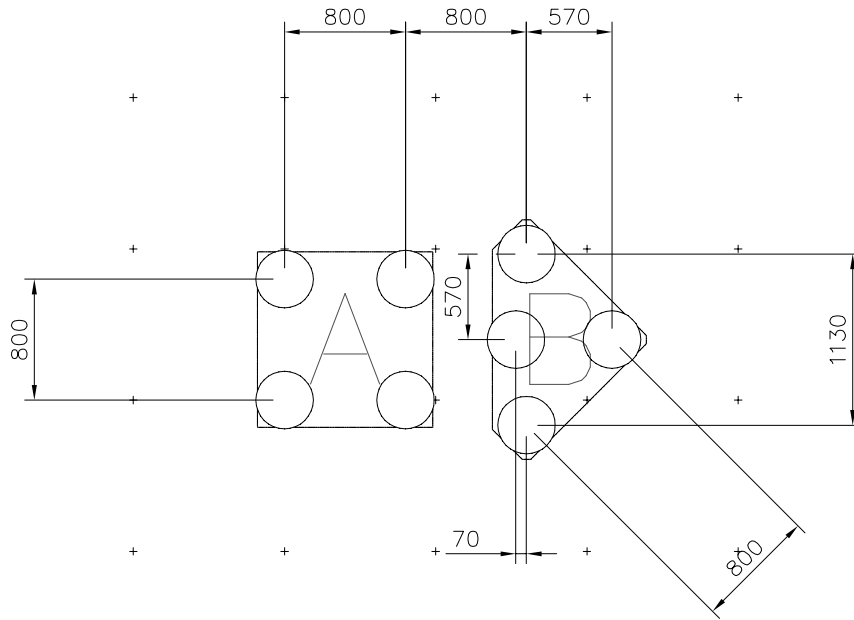

**LAPPSET®**

**FINNO**

ASENNUSOHJE  
MONTERINGSANSVISNING  
INSTALLATION INSTRUCTION  
AUFBAUANLEITUNG  
NOTICE D'INSTALLATION

DATE: 12.3.2025

**Q11756-2**

DATE: 12.3.2025

008985	PCS	008986	PCS	702286	PCS	706439	PCS	706443	PCS	706466	PCS
	1		1		1		6		2		1
32x714x714		750x750		65x65		L 704		32x45x702		93x93x1025	
706508	PCS	706510	PCS	706511	PCS	706535	PCS	706537	PCS	706538	PCS
	3		1		4	 	1	 	1		1
32x45x650		45x120x1030		93x93x1870							
706551	PCS	706746-608	PCS	706748	PCS	706894	PCS	707209-701	PCS	707320-701	PCS
	8		4		4		3		1		1
		45x640x701				L 950		10x640x702			
707333	PCS	707450	PCS	707623	PCS	711535	PCS	903093	PCS	905138	PCS
	1		1		1		1		24		3
								Ø8x90		GRAY	
905196	PCS	905879	PCS	908251	PCS	908330-216	PCS	909531	PCS	980114	PCS
	3		1		1		2		8		4
GRAY				1100x1100x215				130x130x150		Ø4x20	
980131	PCS		PCS		PCS		PCS		PCS		PCS
	12										
Ø6x60											
	PCS		PCS		PCS		PCS		PCS		PCS

Grid size = 1000 mm

----- Falling Space 17.5 m<sup>2</sup>  
Max Falling Height 270 mm

DET 1	DET 2	DET 3	
			

DATE: 12.3.2025

DATE: 12.3.2025

1:50

A

B

Max Falling Height 270mm