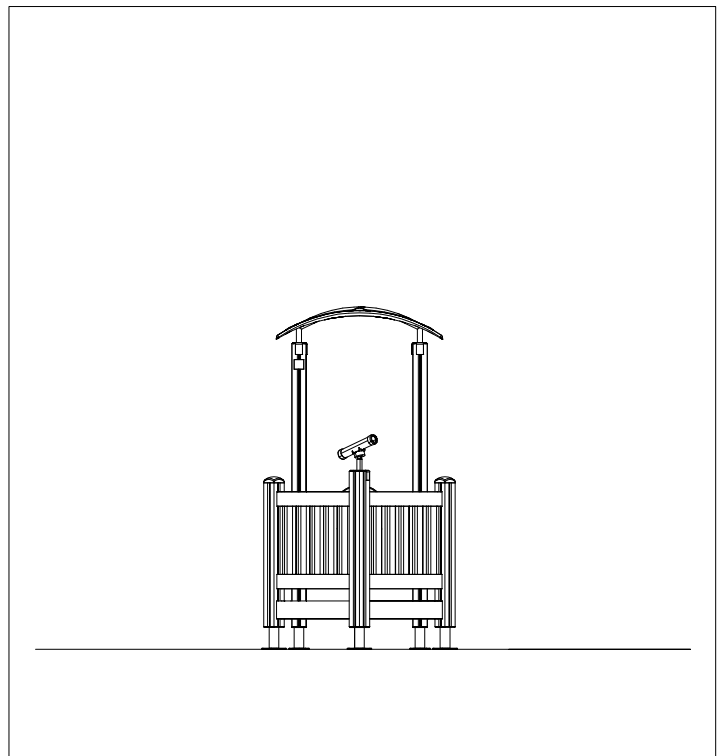

**LAPPSET®**

**FINNO**

ASENNUSOHJE  
MONTERINGSANSVISNING  
INSTALLATION INSTRUCTION  
AUFBAUANLEITUNG  
NOTICE D'INSTALLATION

DATE: 12.3.2025

**Q11756-2**

DATE: 12.3.2025

008985	PCS	008986	PCS	702286	PCS	706439	PCS	706443	PCS	706466	PCS
	1		1		1		6		2		1
32x714x714		750x750		65x65		L 704		32x45x702		93x93x1025	
706508	PCS	706510	PCS	706511	PCS	706535	PCS	706537	PCS	706538	PCS
	3		1		4	 	1	 	1		1
32x45x650		45x120x1030		93x93x1870							
706551	PCS	706746-608	PCS	706748	PCS	706894	PCS	707209-701	PCS	707320-701	PCS
	8		4		4		3		1		1
		45x640x701				L 950		10x640x702			
707333	PCS	707450	PCS	707623	PCS	711535	PCS	903093	PCS	905138	PCS
	1		1		1		1		24		3
								Ø8x90		GRAY	
905196	PCS	905879	PCS	908251	PCS	908330-216	PCS	909531	PCS	980114	PCS
	3		1		1		2		8		4
GRAY				1100x1100x215				130x130x150		Ø4x20	
980131	PCS		PCS		PCS		PCS		PCS		PCS
	12										
Ø6x60											
	PCS		PCS		PCS		PCS		PCS		PCS

Grid size = 1000 mm

----- Falling Space 17.5 m<sup>2</sup>  
Max Falling Height 270 mm

DET 1	DET 2	DET 3	
			

DATE: 12.3.2025

DATE: 12.3.2025

1:50

A

B

Max Falling Height 270mm