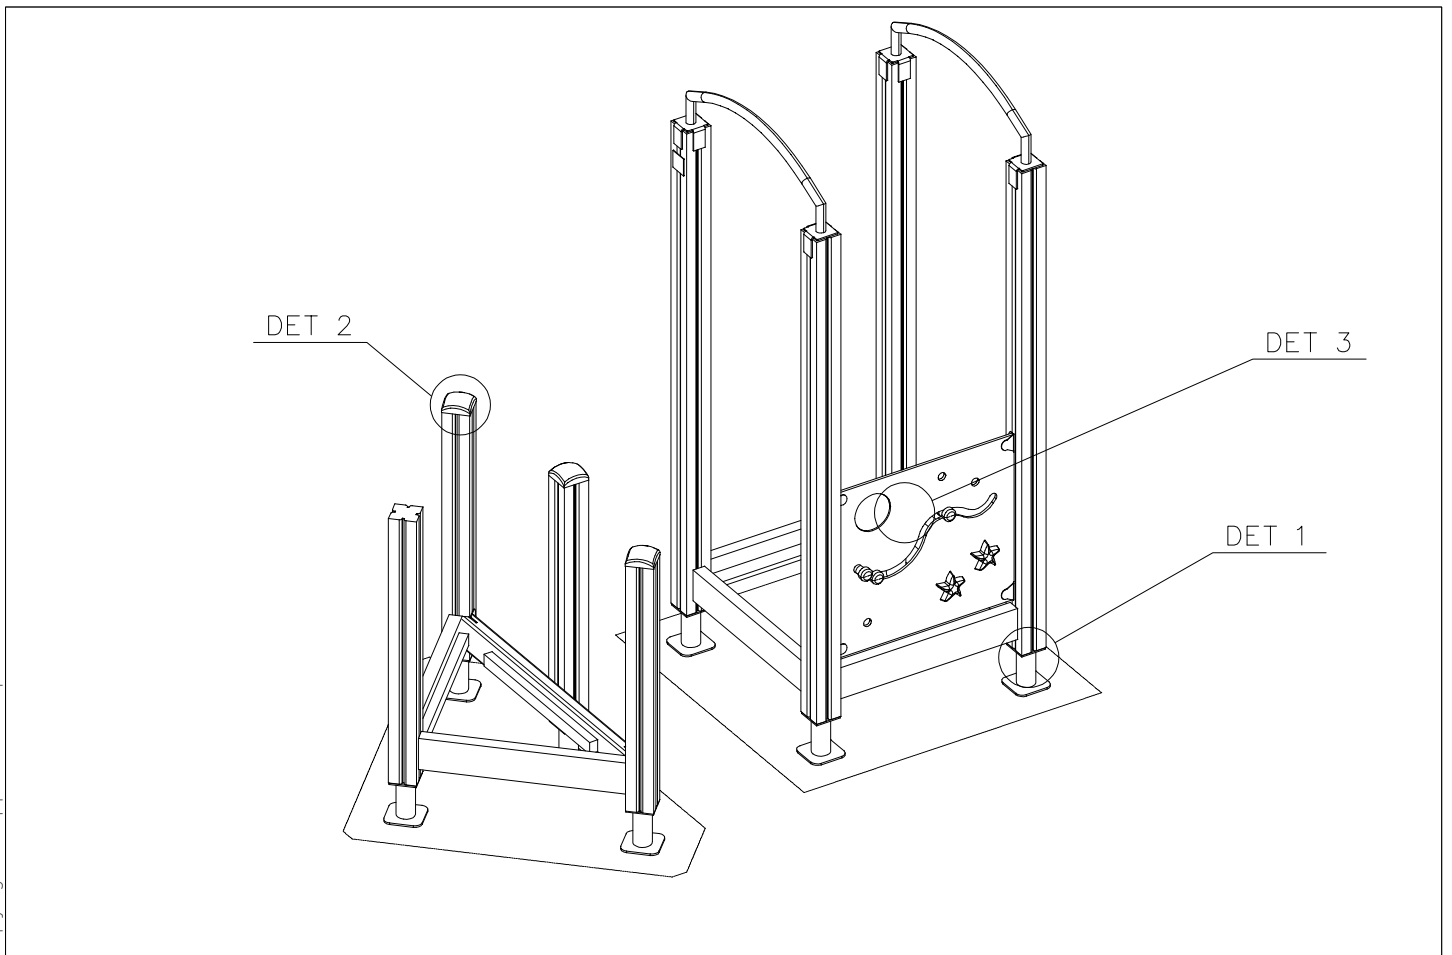

**LAPPSET®**

**FINNO**

ASENNUSOHJE  
MONTERINGSANSVISNING  
INSTALLATION INSTRUCTION  
AUFBAUANLEITUNG  
NOTICE D'INSTALLATION

DATE: 12.3.2025

**Q11756-2**

DATE: 12.3.2025

008985	PCS	008986	PCS	702286	PCS	706439	PCS	706443	PCS	706466	PCS
	1		1		1		6		2		1
32x714x714		750x750		65x65		L 704		32x45x702		93x93x1025	
706508	PCS	706510	PCS	706511	PCS	706535	PCS	706537	PCS	706538	PCS
	3		1		4	 	1	 	1		1
32x45x650		45x120x1030		93x93x1870							
706551	PCS	706746-608	PCS	706748	PCS	706894	PCS	707209-701	PCS	707320-701	PCS
	8		4		4		3		1		1
		45x640x701				L 950		10x640x702			
707333	PCS	707450	PCS	707623	PCS	711535	PCS	903093	PCS	905138	PCS
	1		1		1		1		24		3
								Ø8x90		GRAY	
905196	PCS	905879	PCS	908251	PCS	908330-216	PCS	909531	PCS	980114	PCS
	3		1		1		2		8		4
GRAY				1100x1100x215				130x130x150		Ø4x20	
980131	PCS		PCS		PCS		PCS		PCS		PCS
	12										
Ø6x60											
	PCS		PCS		PCS		PCS		PCS		PCS

Grid size = 1000 mm

----- Falling Space 17.5 m<sup>2</sup>  
Max Falling Height 270 mm

DET 1	DET 2	DET 3	
			

DATE: 12.3.2025

DATE: 12.3.2025

1:50

A

B

Max Falling Height 270mm