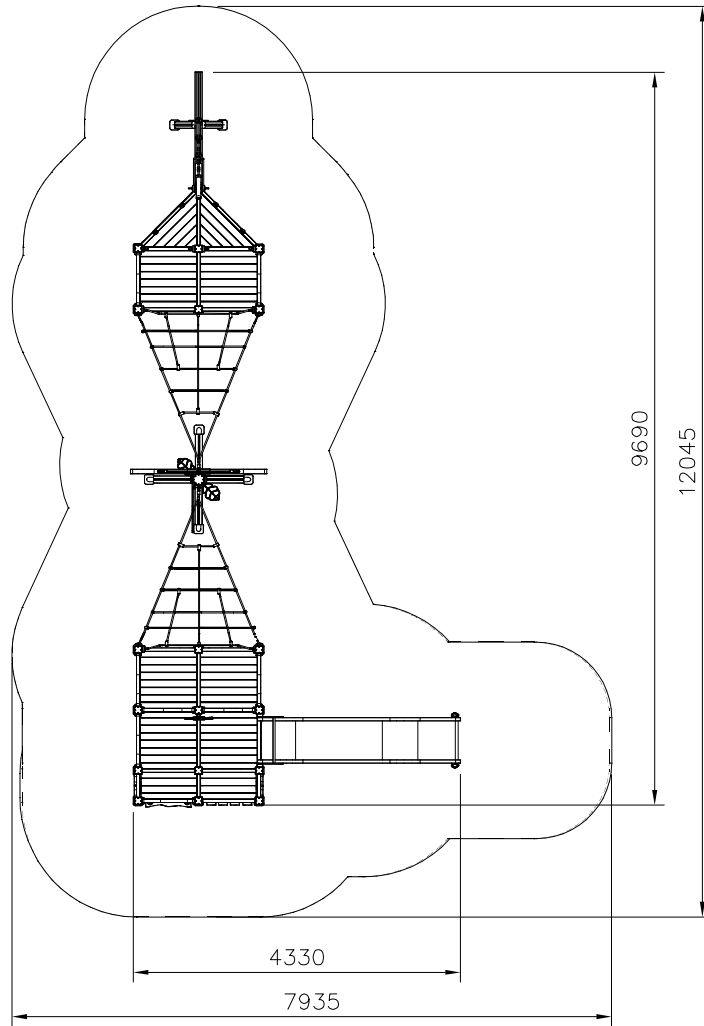

- EN/AS Impact Area 57 m²
- Falling Space 57 m²
Max Falling Height 1470 mm

DATE: 12.3.2025

711532-001	PCS 1	711534-001	PCS 2	711535	PCS 1	711536-001	PCS 2	900240	PCS 7	901868	PCS 1
											
								Ø8x70		Ø34x598	
901879	PCS 2	901899	PCS 28	903093	PCS 411	905104	PCS 84	905879	PCS 1	907920-216	PCS 8
											
		M8x45		Ø8x90		M10				120x40x1029	
908044-216	PCS 4	909256	PCS 24	909633	PCS 28	980114	PCS 8	980123	PCS 24	980151	PCS 56
											
Ø33,7x679		Ø16/8,4		M8		Ø4x20		Ø7x60		Ø16/8.4	
	PCS		PCS		PCS		PCS		PCS		PCS
	PCS		PCS		PCS		PCS		PCS		PCS
	PCS		PCS		PCS		PCS		PCS		PCS
	PCS		PCS		PCS		PCS		PCS		PCS

DATE: 12.3.2025

007969	Pcs	008985	Pcs	701898	Pcs	701900	Pcs	702286	Pcs	702339	Pcs
	1		2		19		2		1		1
		32x714x714						65x65		118x78	
705206-001	Pcs	705211-001	Pcs	705214-001	Pcs	705217-001	Pcs	705230-001	Pcs	705236-001	Pcs
	2		26		18		2		1		1
93x93x2146		45x145x715		45x145x724		93x93x2250				93x93x3138	
705238-001	Pcs	705258-001	Pcs	705511	Pcs	706180-001	Pcs	706192-001	Pcs	706371-701	Pcs
	3		6		22		4		2		2
93x93x2846						93x93x2538		93x93x946		15x345x750	
706450	Pcs	706505	Pcs	706508	Pcs	706537	Pcs	706553	Pcs	707320-701	Pcs
	1		2		6		2		1		1
600x381x2685		35x70x730		32x45x650		FASTENER KIT		FASTENER KIT			
707333	Pcs	707625	Pcs	708661	Pcs	708746-001	Pcs	709904-001	Pcs	710081-001	Pcs
	1		2		28		4		3		2
						45x120x724		45x324x450		93x93x891	
710084-001	Pcs	710105-001	Pcs	711368-001	Pcs	711369-001	Pcs	711393-001	Pcs	711439-001	Pcs
	1		1		4		4		1		1
93x93x2183		93x93x2150		45x120x324		93x93x1846		45x145x500			
711503-001	Pcs	711516-001	Pcs	711517-001	Pcs	711519-001	Pcs	711527	Pcs	711531	Pcs
	1		2		2		4		1		1