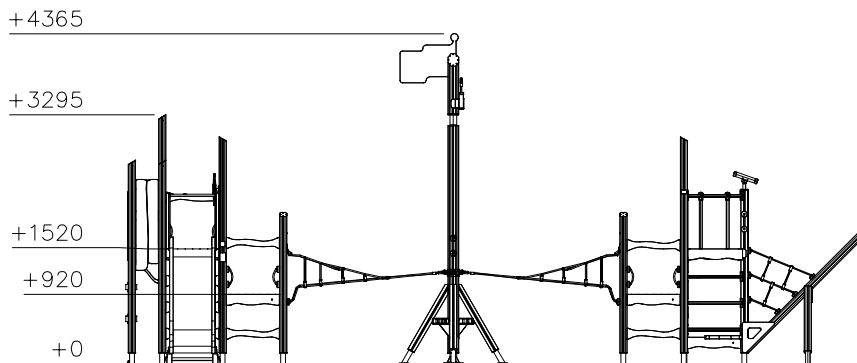

- EN/AS Impact Area 57 m²
- Falling Space 57 m²
Max Falling Height 1470 mm

DATE: 12.3.2025

711532-001	PCS 1	711534-001	PCS 2	711535	PCS 1	711536-001	PCS 2	900240	PCS 7	901868	PCS 1
											
								Ø8x70		Ø34x598	
901879	PCS 2	901899	PCS 28	903093	PCS 411	905104	PCS 84	905879	PCS 1	907920-216	PCS 8
											
		M8x45		Ø8x90		M10				120x40x1029	
908044-216	PCS 4	909256	PCS 24	909633	PCS 28	980114	PCS 8	980123	PCS 24	980151	PCS 56
											
Ø33,7x679		Ø16/8,4		M8		Ø4x20		Ø7x60		Ø16/8.4	
	PCS		PCS		PCS		PCS		PCS		PCS
	PCS		PCS		PCS		PCS		PCS		PCS
	PCS		PCS		PCS		PCS		PCS		PCS
	PCS		PCS		PCS		PCS		PCS		PCS

DATE: 12.3.2025

007969	Pcs	008985	Pcs	701898	Pcs	701900	Pcs	702286	Pcs	702339	Pcs
	1		2		19		2		1		1
		32x714x714						65x65		118x78	
705206-001	Pcs	705211-001	Pcs	705214-001	Pcs	705217-001	Pcs	705230-001	Pcs	705236-001	Pcs
	2		26		18		2		1		1
93x93x2146		45x145x715		45x145x724		93x93x2250				93x93x3138	
705238-001	Pcs	705258-001	Pcs	705511	Pcs	706180-001	Pcs	706192-001	Pcs	706371-701	Pcs
	3		6		22		4		2		2
93x93x2846						93x93x2538		93x93x946		15x345x750	
706450	Pcs	706505	Pcs	706508	Pcs	706537	Pcs	706553	Pcs	707320-701	Pcs
	1		2		6		2		1		1
600x381x2685		35x70x730		32x45x650		FASTENER KIT		FASTENER KIT			
707333	Pcs	707625	Pcs	708661	Pcs	708746-001	Pcs	709904-001	Pcs	710081-001	Pcs
	1		2		28		4		3		2
						45x120x724		45x324x450		93x93x891	
710084-001	Pcs	710105-001	Pcs	711368-001	Pcs	711369-001	Pcs	711393-001	Pcs	711439-001	Pcs
	1		1		4		4		1		1
93x93x2183		93x93x2150		45x120x324		93x93x1846		45x145x500			
711503-001	Pcs	711516-001	Pcs	711517-001	Pcs	711519-001	Pcs	711527	Pcs	711531	Pcs
	1		2		2		4		1		1