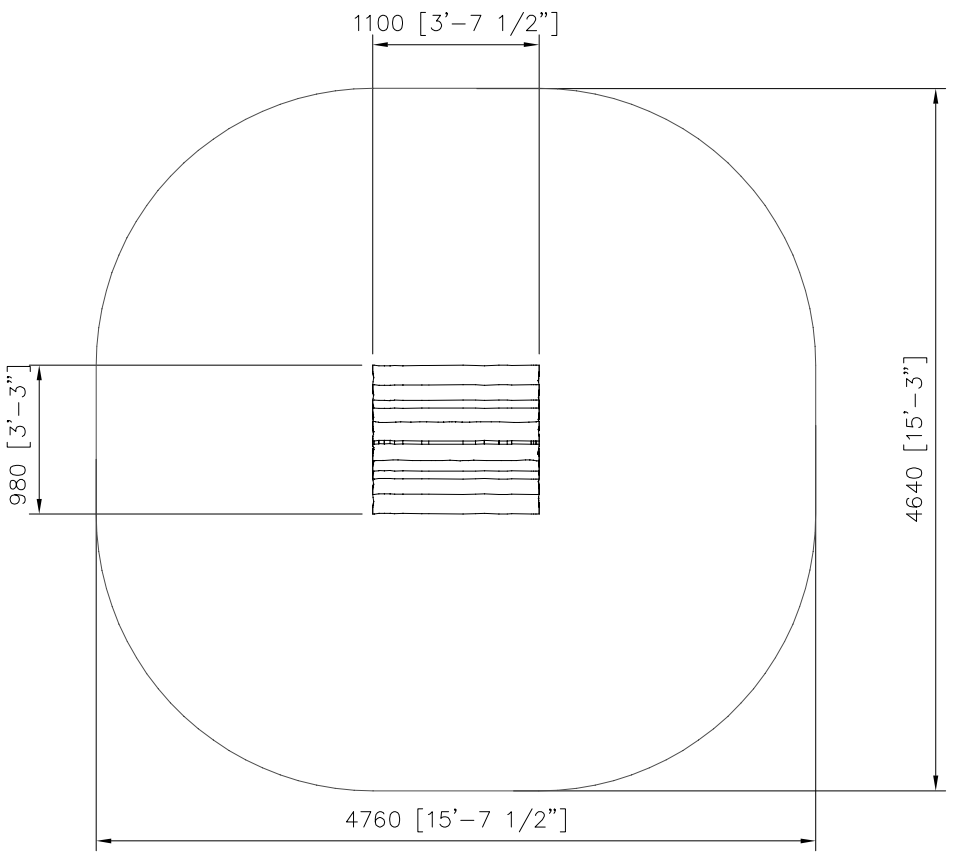

①	702286	PCS	②	711509	PCS
		1			1
	65x65				
③	711545	PCS	④	903093	PCS
		1			8
				Ø8x90	
⑤	905104	PCS	⑥	711371	PCS
		16			4
	M10			93x93x1200	
⑦	980114	PCS	⑧	705211	PCS
		8			2
	Ø4x20			45x145x715	
⑨	705230	PCS	⑩	708437	PCS
		1			2
					
⑪	712678	PCS	⑫	711395	PCS
		1			1
				118x78	
FOOT OPTIONS					
○	909521	PCS	○	701898	PCS
		4			4
					

Use Zone 19.2 m² / 207 sq ft

<p>DET 1</p> 	<p>DET 2</p> 	<p>DET 3</p>  <p>NOTE: Walls contain boom 705211. HUOM: Seinät sisältävät puomin 705211.</p>
<p>DET 4</p> 	<p>DET 5</p> 	<p>DET 6</p> 
<p>DET 7</p> 	<p>DET 8</p> 	

①	909511	PCS	②	909519	PCS
		1			1
③	909637	PCS	④	909638	PCS
		4			8
	M10			Ø20/10.5	
⑤	909639	PCS			PCS
		4			
	M10x25				
		PCS			PCS
		PCS			PCS
		PCS			PCS
		PCS			PCS
		PCS			PCS

DET 1

LAPPSET®
BETON FOUNDATION

<p>DET 1</p>  <p>Ø8x90 (903093)</p>	<p>DET 2</p>  <p>Ø5x60 980100</p>	<p>DET 3</p>  <p>Ø5x60</p>
<p>DET 4</p>  <p>Line up edges</p> <p>100mm [4"]</p>		