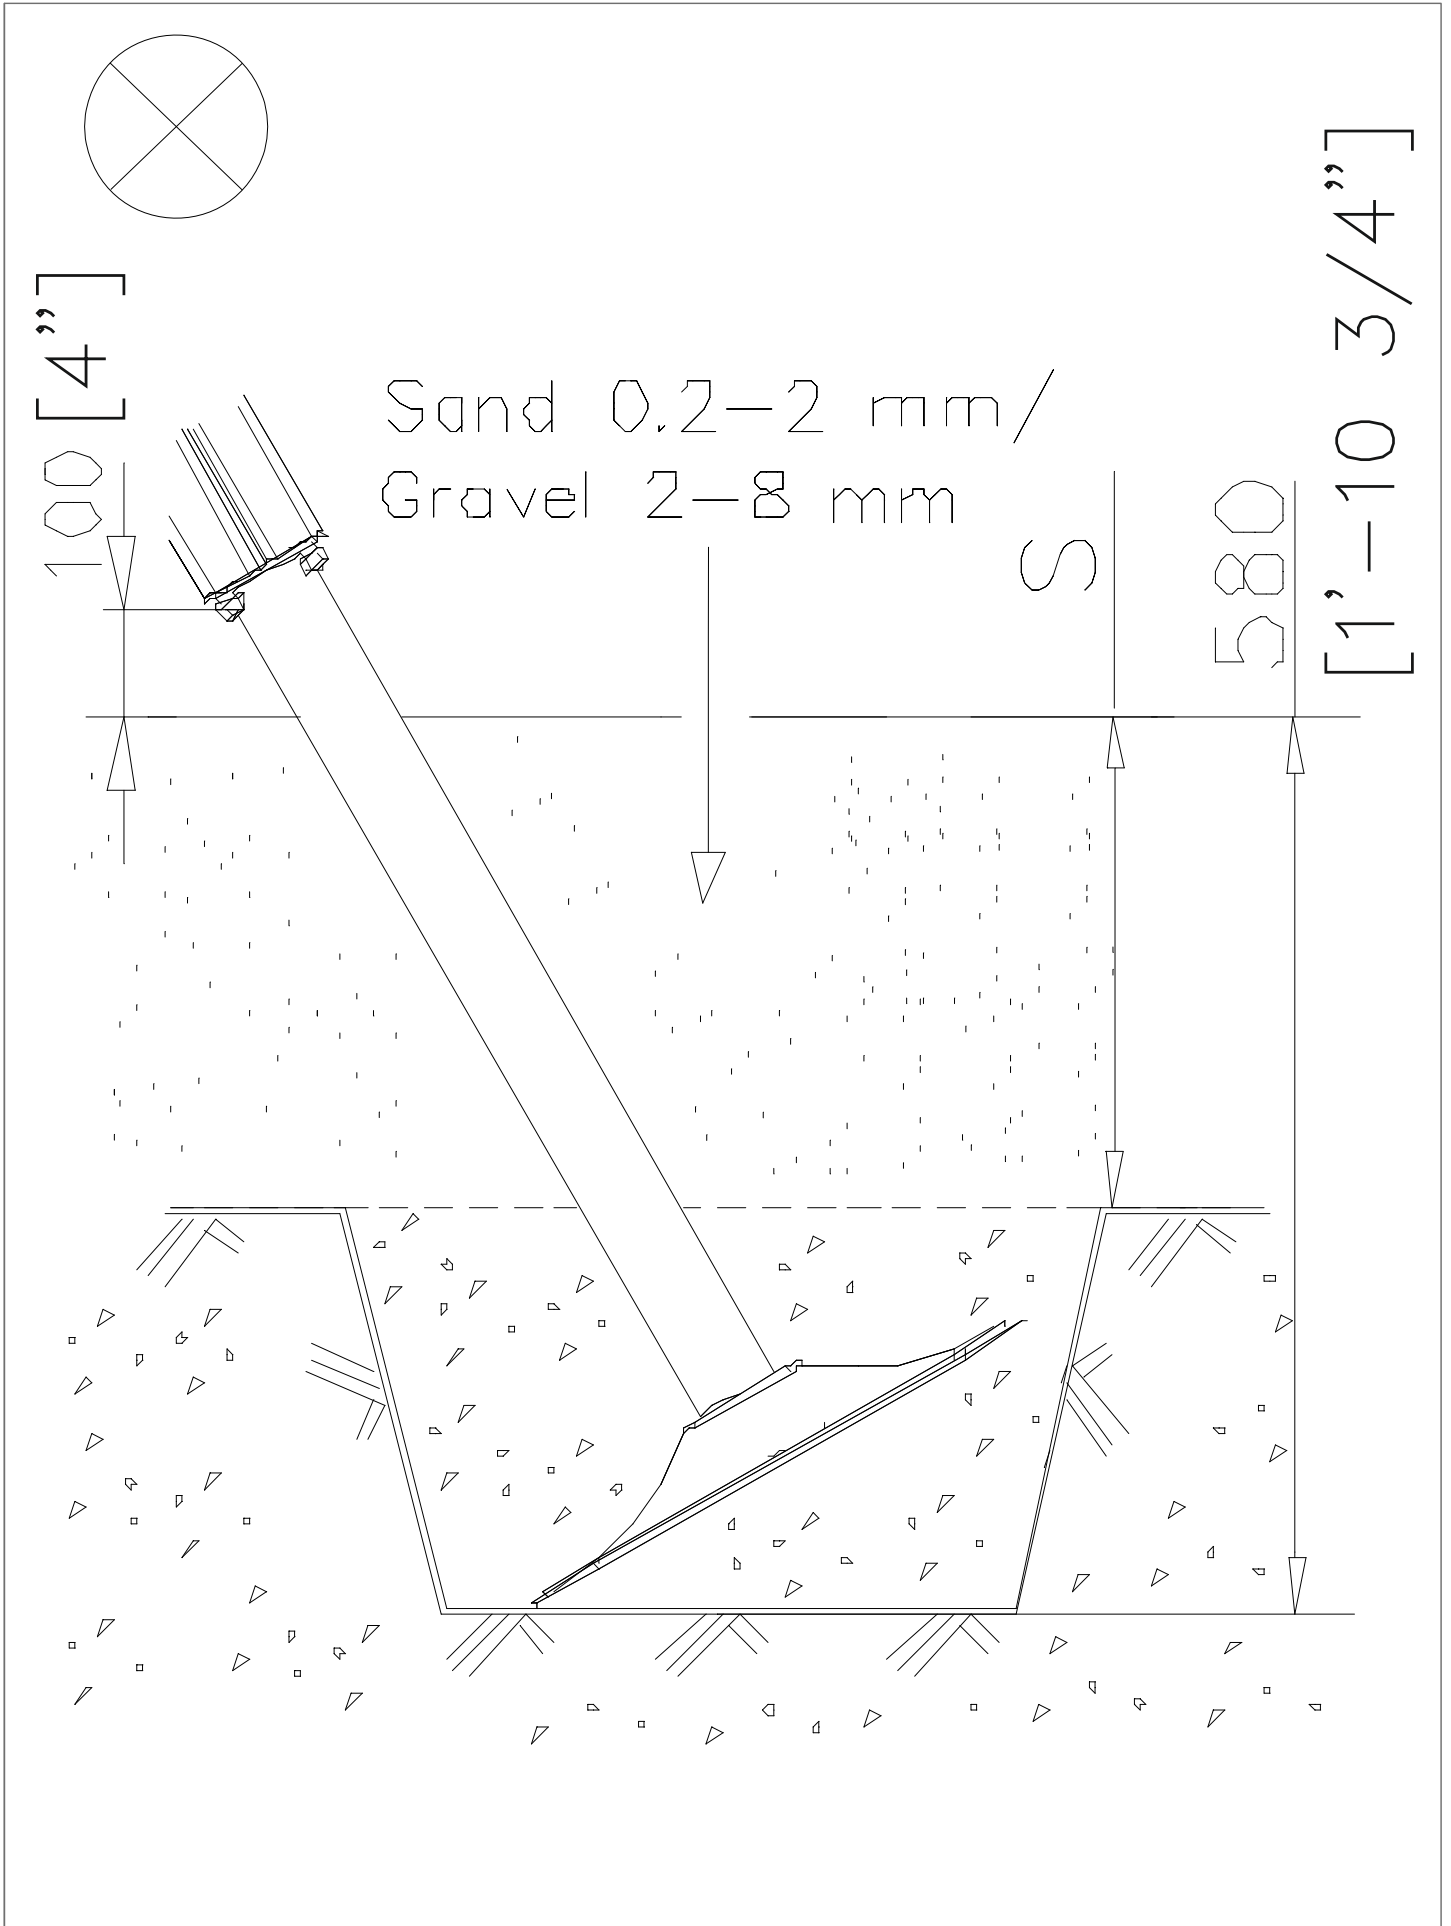

①	909511	PCS	②	909519	PCS
		1			1
③	909637	PCS	④	909638	PCS
		4			8
	M10			Ø20/10.5	
⑤	909639	PCS			PCS
		4			
	M10x25				
		PCS			PCS
		PCS			PCS
		PCS			PCS
		PCS			PCS
		PCS			PCS

DET 1

LAPPSET®
BETON FOUNDATION

FOOT

DATE: 27.10.2015

1(1)

② 905104	PCS		PCS
	4		
 M10	PCS		PCS

905104

**Tuotekyltti tulee tuotteen mukana yhdellä seuraavista tavoista:****1) Metallinen tuotekyltti ja kiinnitysruuvit**

- Kiinnitä tuotekyltti ruuveilla tolppaan noin 2 metrin korkeuteen kuvan 1 mukaisesti.

La plaque d'informations produit est livrée sous l'une de ces 3 formes :**1) Plaque métallique et vis**

- Fixez la plaque à l'aide des vis.

2) Etiquette autocollante

- Avant de coller l'étiquette, nettoyez le composant métallique peint ou la plaque de contreplaqué, de toute saleté. La surface doit être sèche (voir image 2).
- Attention, ne pas coller l'étiquette sur une surface lamellé-collée irrégulière ou sur du bois peint.

<p>DET 1</p>  <p>Ø8x90 (903093)</p>	<p>DET 2</p>  <p>Ø5x60 980100</p>	<p>DET 3</p>  <p>Ø5x60</p>
<p>DET 4</p>  <p>Line up edges</p> <p>100mm [4"]</p>		