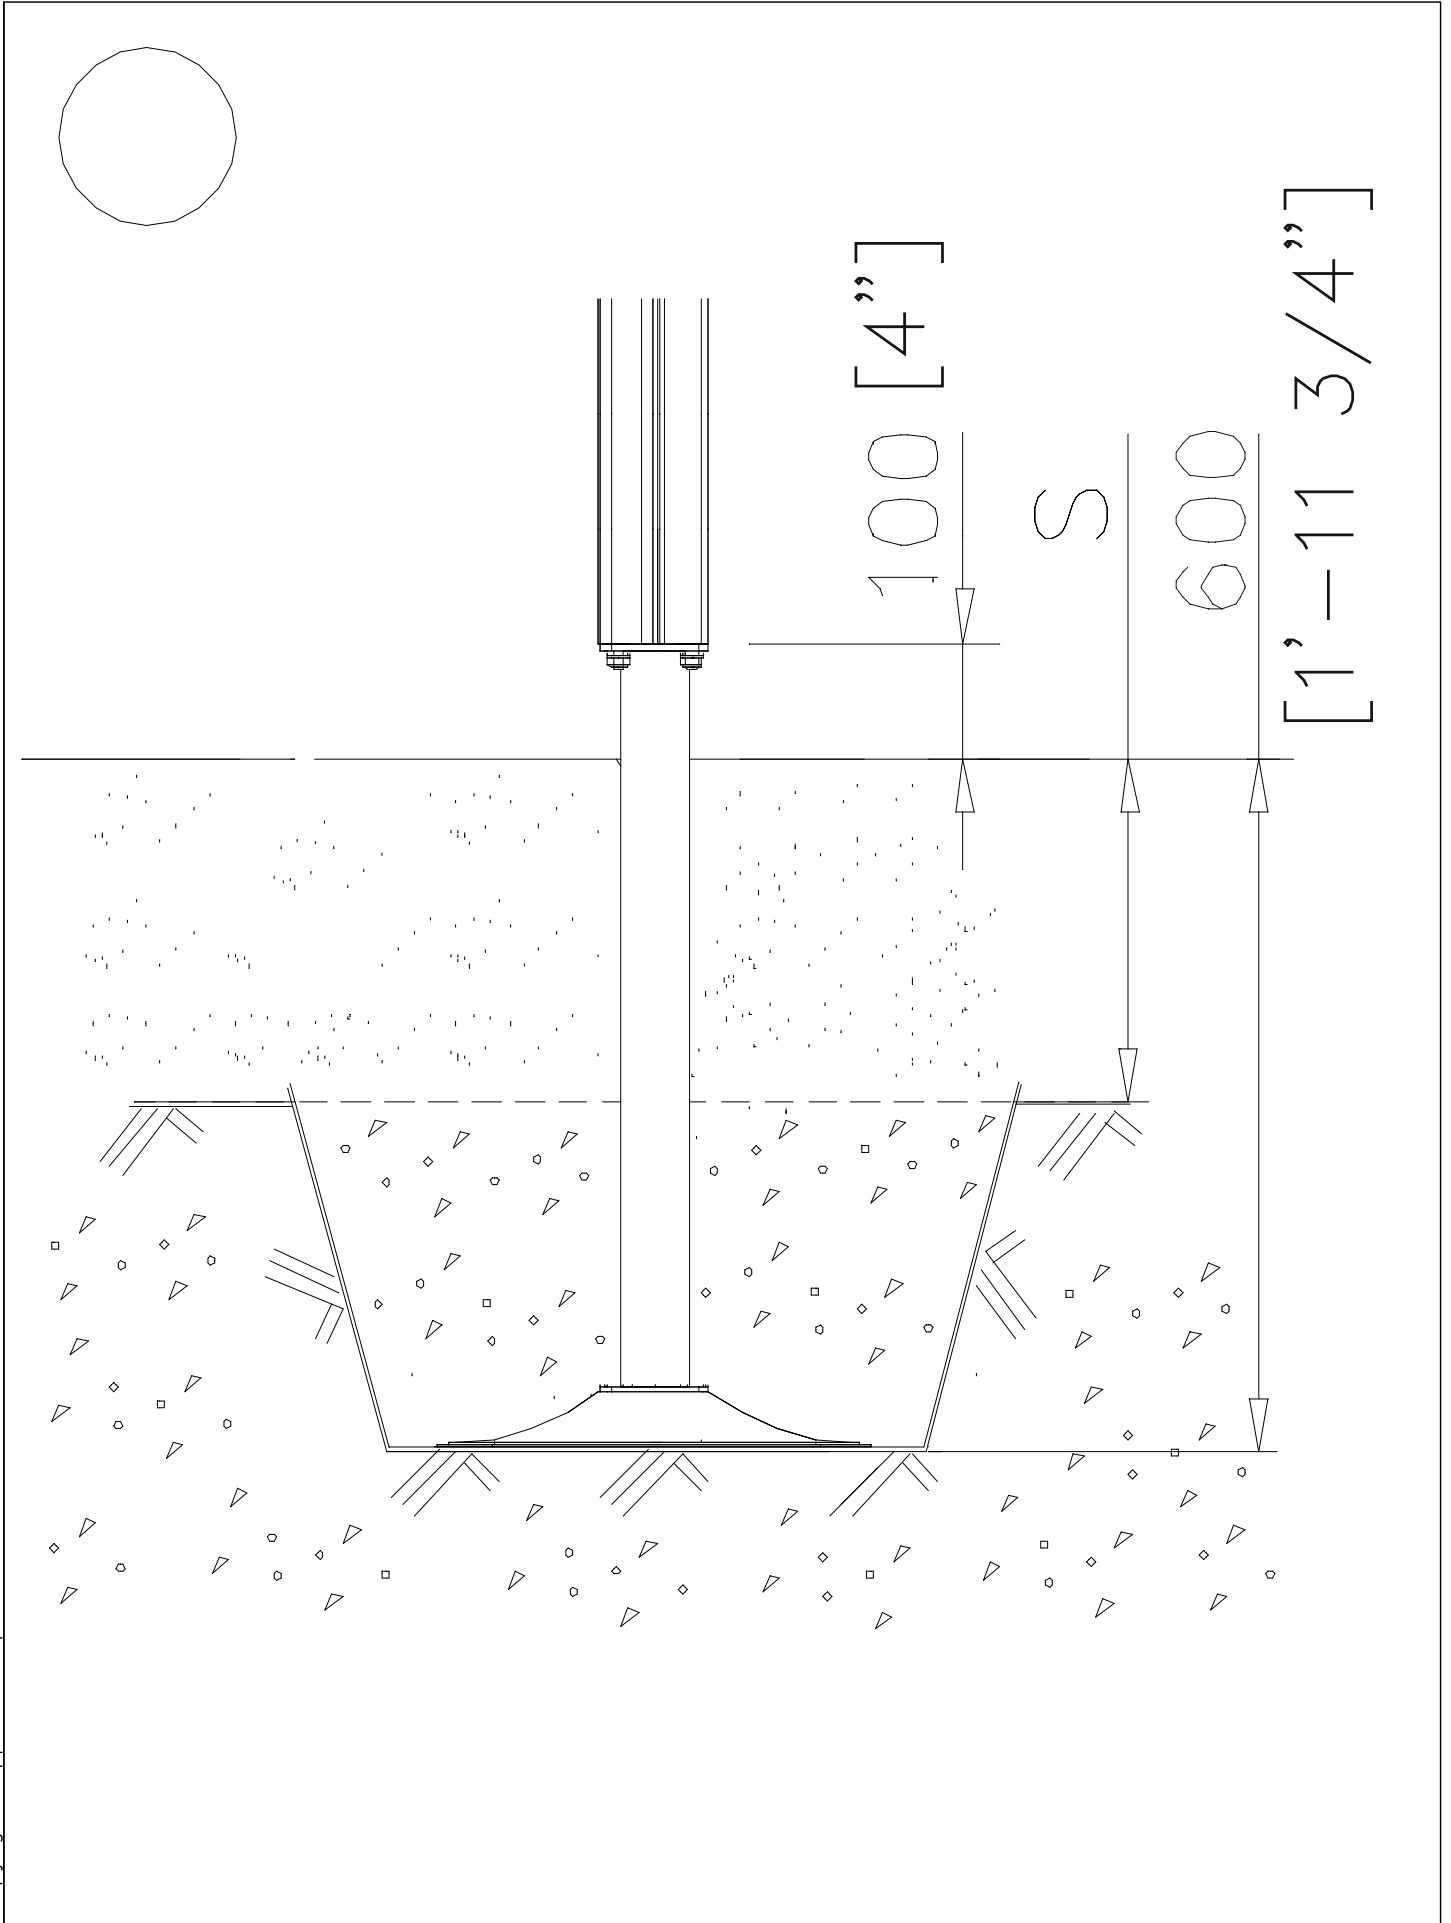

Use Zone 19.2 m² / 207 sq ft

<p>DET 1</p> 	<p>DET 2</p> 	<p>DET 3</p>  <p>NOTE: Walls contain boom 705211. HUOM: Seinät sisältävät puomin 705211.</p>
<p>DET 4</p> 	<p>DET 5</p> 	<p>DET 6</p> 
<p>DET 7</p> 	<p>DET 8</p> 	

①	909511	PCS	②	909519	PCS
		1			1
③	909637	PCS	④	909638	PCS
		4			8
	M10			Ø20/10.5	
⑤	909639	PCS			PCS
		4			
	M10x25				
		PCS			PCS
		PCS			PCS
		PCS			PCS
		PCS			PCS
		PCS			PCS

DET 1

LAPPSET®
BETON FOUNDATION

FOOT

DATE: 27.10.2015

1(1)

② 905104	PCS		PCS
	4		
 M10	PCS		PCS

905104

**Tuotekyltti tulee tuotteen mukana yhdellä seuraavista tavoista:****1) Metallinen tuotekyltti ja kiinnitysruuvit**

- Kiinnitä tuotekyltti ruuveilla tolppaan noin 2 metrin korkeuteen kuvan 1 mukaisesti.

La plaque d'informations produit est livrée sous l'une de ces 3 formes :**1) Plaque métallique et vis**

- Fixez la plaque à l'aide des vis.

2) Etiquette autocollante

- Avant de coller l'étiquette, nettoyez le composant métallique peint ou la plaque de contreplaqué, de toute saleté. La surface doit être sèche (voir image 2).
- Attention, ne pas coller l'étiquette sur une surface lamellé-collée irrégulière ou sur du bois peint.