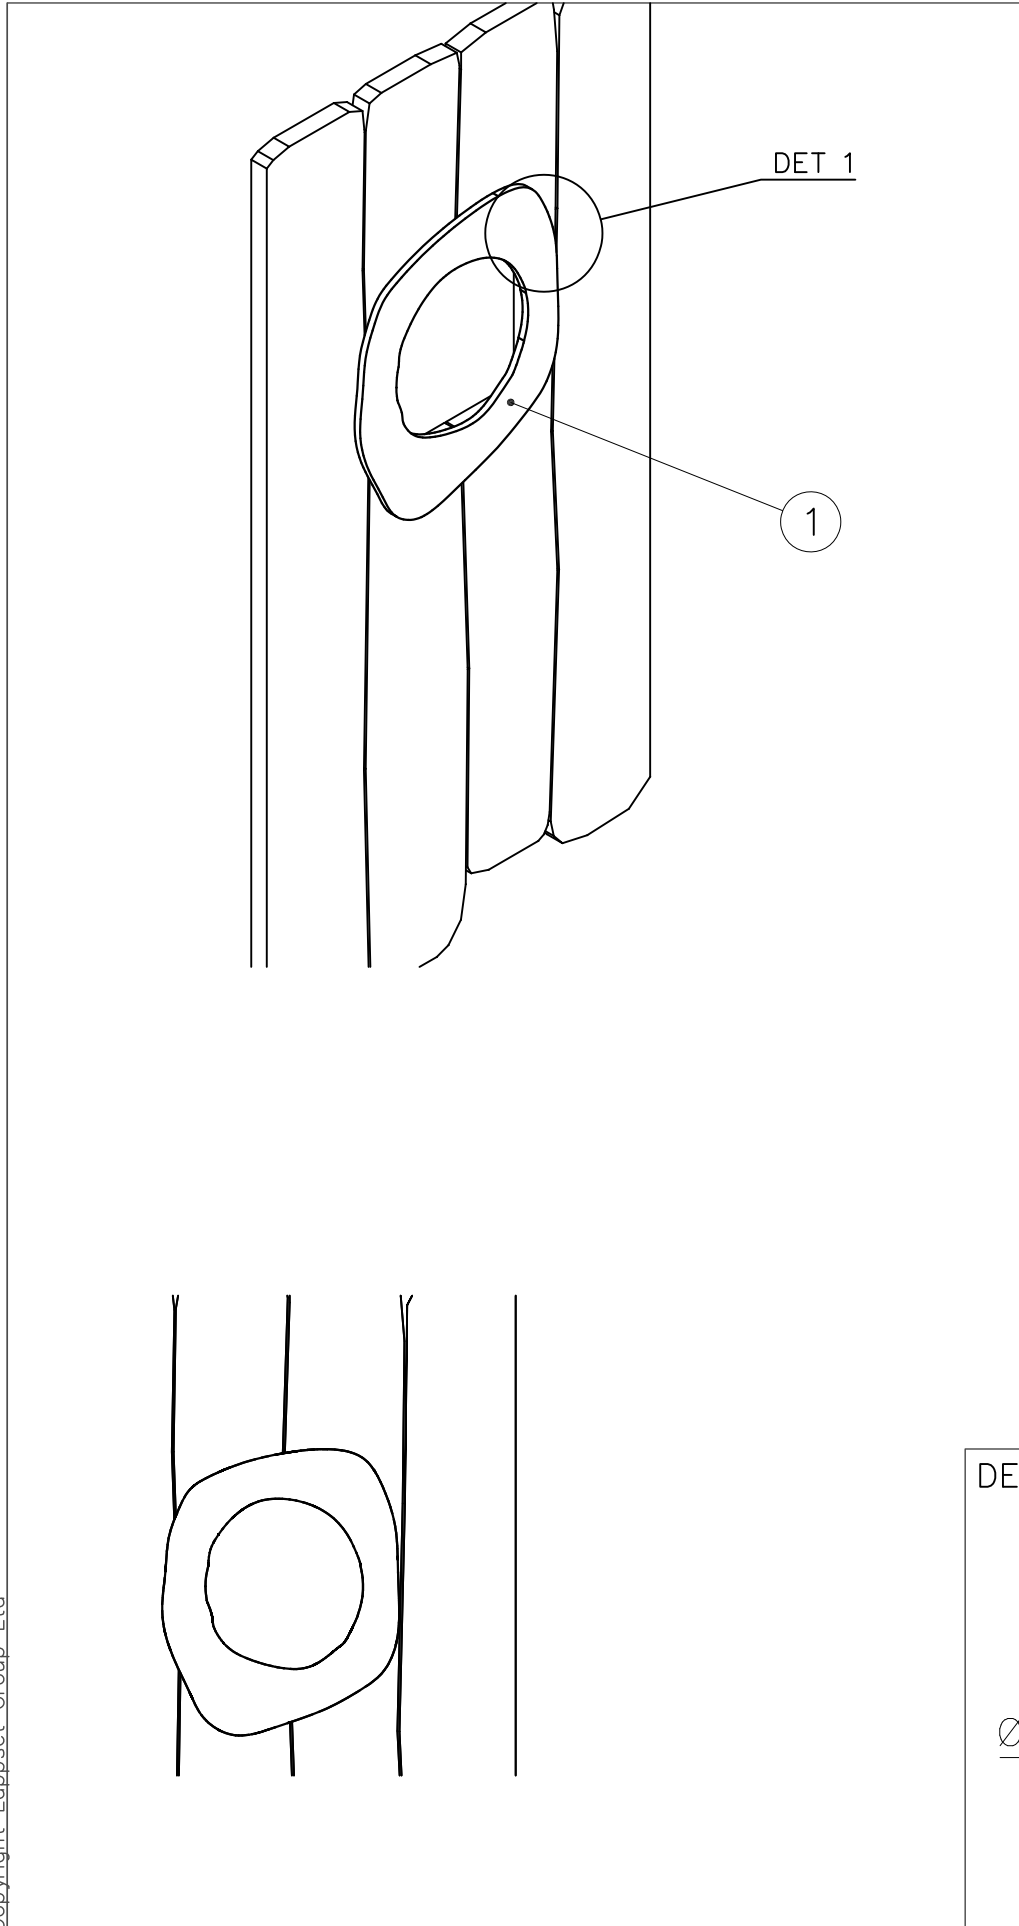

① 708473	PCS	② 980110	PCS
	1		4
		Ø4x35	
	PCS		PCS
	PCS		PCS
	PCS		PCS
	PCS		PCS