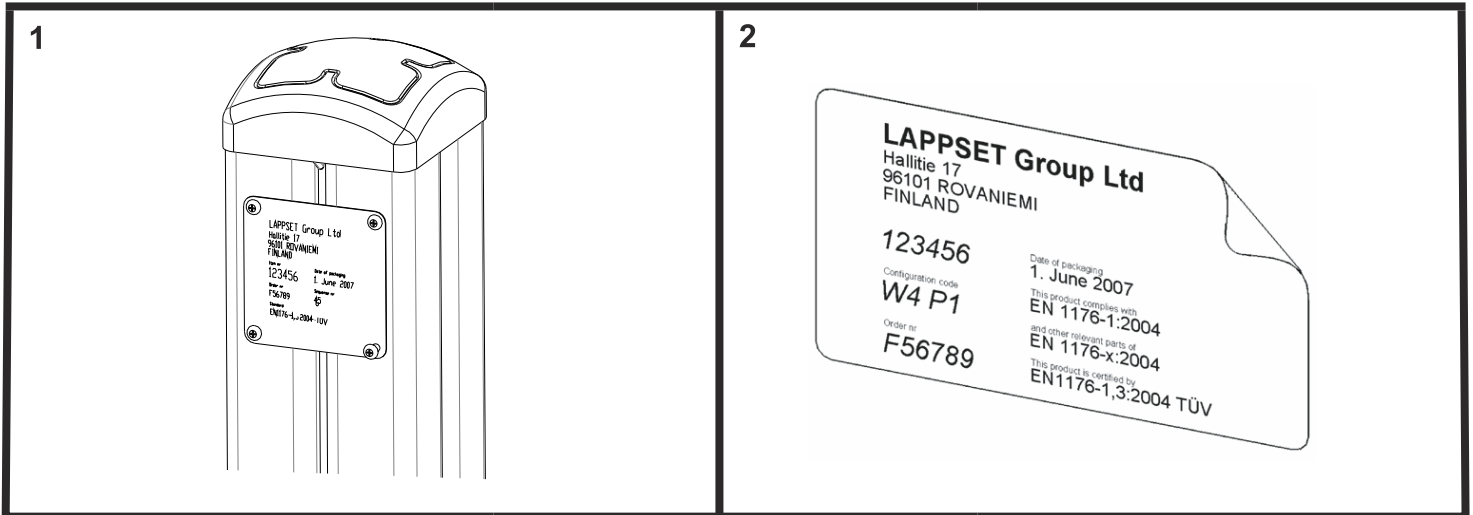

FOOT

DATE: 27.10.2015

1(1)

② 905104	PCS		PCS
	4		
 M10	PCS		PCS

905104

**Tuotekyltti tulee tuotteen mukana yhdellä seuraavista tavoista:****1) Metallinen tuotekyltti ja kiinnitysruuvit**

- Kiinnitä tuotekyltti ruuveilla tolppaan noin 2 metrin korkeuteen kuvan 1 mukaisesti.