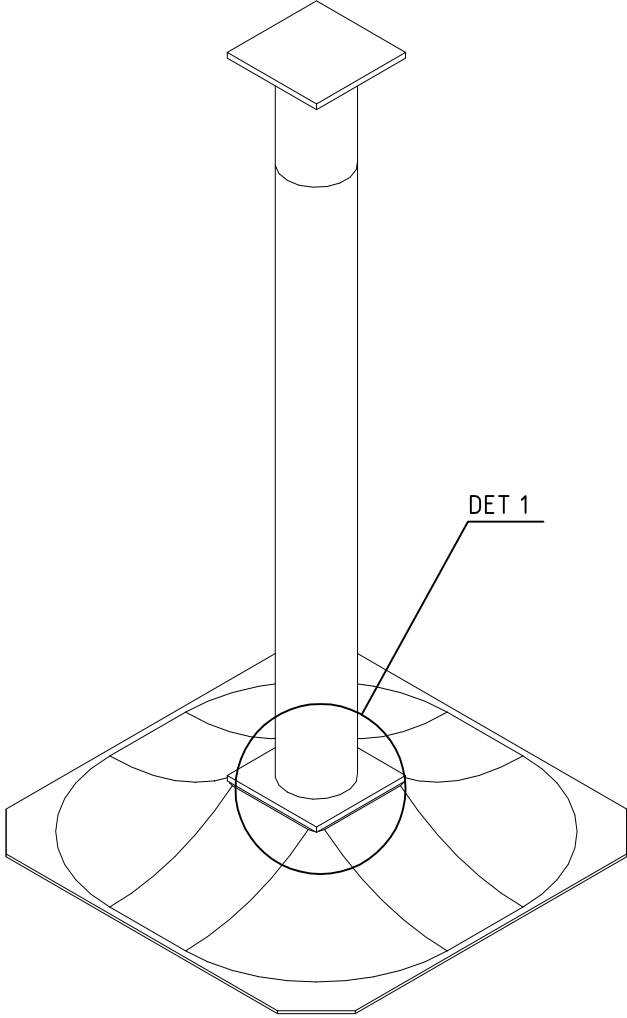

①	702286	PCS	②	711509	PCS
		1			1
	65x65				
③	711545	PCS	④	903093	PCS
		1			8
				Ø8x90	
⑤	905104	PCS	⑥	711371	PCS
		16			4
	M10			93x93x1200	
⑦	980114	PCS	⑧	705211	PCS
		8			2
	Ø4x20			45x145x715	
⑨	705230	PCS	⑩	708437	PCS
		1			2
					
⑪	712678	PCS	⑫	711395	PCS
		1			1
				118x78	
FOOT OPTIONS					
○	909521	PCS	○	701898	PCS
		4			4
					

Use Zone 19.2 m² / 207 sq ft

<p>DET 1</p> 	<p>DET 2</p> 	<p>DET 3</p>  <p>NOTE: Walls contain boom 705211. HUOM: Seinät sisältävät puomin 705211.</p>
<p>DET 4</p> 	<p>DET 5</p> 	<p>DET 6</p> 
<p>DET 7</p> 	<p>DET 8</p> 	

①	909511	PCS	②	909519	PCS
		1			1
③	909637	PCS	④	909638	PCS
		4			8
	M10			Ø20/10.5	
⑤	909639	PCS			PCS
		4			
	M10x25				
		PCS			PCS
		PCS			PCS
		PCS			PCS
		PCS			PCS
		PCS			PCS

DET 1

LAPPSET®
BETON FOUNDATION

FOOT

DATE: 27.10.2015

1(1)

② 905104	PCS		PCS
	4		
 M10	PCS		PCS

905104

**Tuotekyltti tulee tuotteen mukana yhdellä seuraavista tavoista:****1) Metallinen tuotekyltti ja kiinnitysruuvit**

- Kiinnitä tuotekyltti ruuveilla tolppaan noin 2 metrin korkeuteen kuvan 1 mukaisesti.