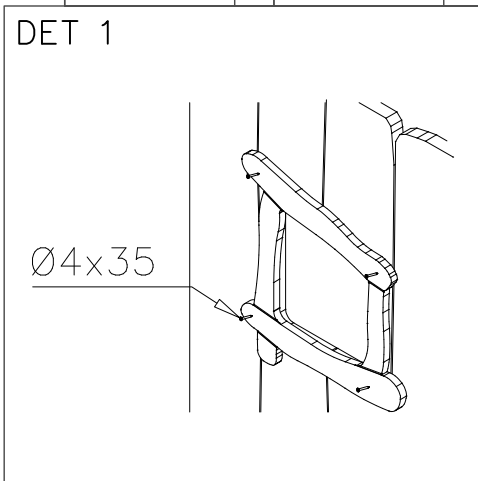

SIGN OPTIONS			
<input type="radio"/> 711395	PCS	<input type="radio"/> 711396	PCS
	1		1
2-5		5-12	
	PCS	<input type="radio"/> 712740	PCS
			1
		2-12	

① 708473	PCS	② 980110	PCS
	1		4
		Ø4x35	
	PCS		PCS
	PCS		PCS
	PCS		PCS
	PCS		PCS

① 708474	PCS	② 980110	PCS
	1		4
			
		Ø4x35	
	PCS		PCS
	PCS		PCS
	PCS		PCS
	PCS		PCS

① 708374	PCS	② 708370	PCS
	2		8
690x704		28x200x1100	
③ 708873	PCS	④ 708874	PCS
	1		1
28x200x1100		28x200x1100	
⑤ 903093	PCS	⑥ 980100	PCS
	8		40
Ø8x90		Ø5x60	
	PCS		PCS
	PCS		PCS
	PCS		PCS

<p>DET 1</p>  <p>Ø8x90 (903093)</p>	<p>DET 2</p>  <p>Ø5x60 980100</p>	<p>DET 3</p>  <p>Ø5x60</p>
<p>DET 4</p>  <p>Line up edges</p> <p>100mm [4"]</p>		