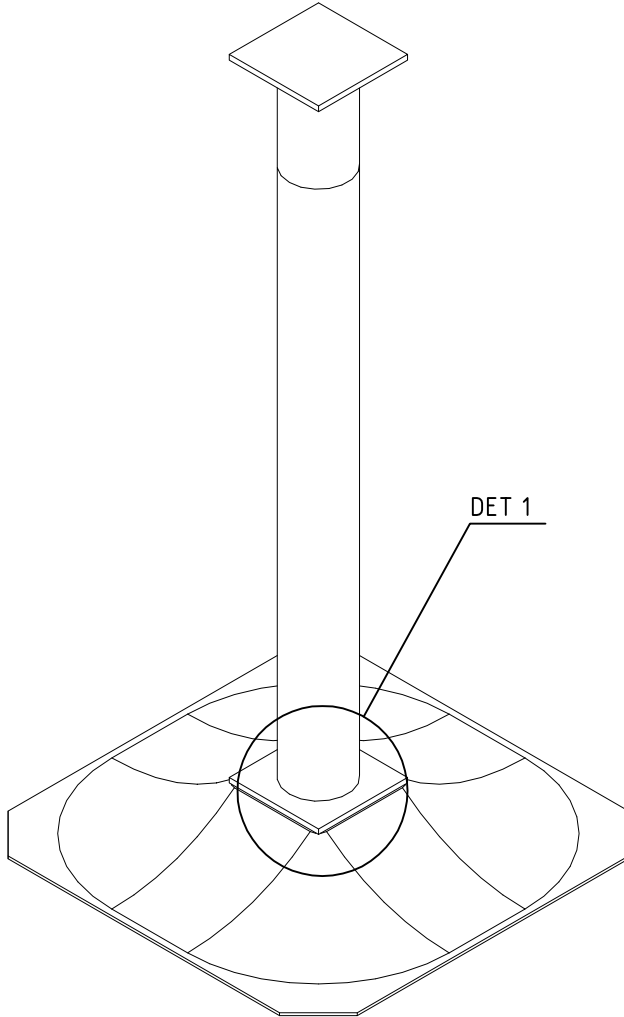

+1840 [6'-0 1/2"]

A

B

+1200 [3'-11 1/4"]

+870 [2'-10 1/4"]

+150 [6"]

+0 [0"]

DET 4

+200 [8"]

+0 [0"]

1940 [6'-4 1/2"]

100 [4"]

800 [2'-7 1/2"]

800 [2'-7 1/2"]

①	702286	PCS	②	711509	PCS
		1			1
	65x65				
③	711545	PCS	④	903093	PCS
		1			8
				Ø8x90	
⑤	905104	PCS	⑥	711371	PCS
		16			4
	M10			93x93x1200	
⑦	980114	PCS	⑧	705211	PCS
		8			2
	Ø4x20			45x145x715	
⑨	705230	PCS	⑩	708437	PCS
		1			2
					
⑪	712678	PCS	⑫	711395	PCS
		1			1
				118x78	
FOOT OPTIONS					
○	909521	PCS	○	701898	PCS
		4			4
					

Use Zone 19.2 m<sup>2</sup> / 207 sq ft

<p>DET 1</p>  <p>M10 905104</p>	<p>DET 2</p>  <p>100 [4"] S 600 [1'-11 1/2"]</p>	<p>DET 3</p>  <p>NOTE: Walls contain boom 705211. HUOM: Seinät sisältävät puomin 705211.</p>
<p>DET 4</p>  <p>Ø8x90 (903093)</p>	<p>DET 5</p>  <p>Ø4x20</p>	<p>DET 6</p>  <p>Ø4x35 980110</p>
<p>DET 7</p>  <p>Ø5x60 980100</p>	<p>DET 8</p>  <p>Ø5x60 980100</p>	

①	909511	PCS	②	909519	PCS
		1			1
③	909637	PCS	④	909638	PCS
		4			8
	M10			Ø20/10.5	
⑤	909639	PCS			PCS
		4			
	M10x25				
		PCS			PCS
		PCS			PCS
		PCS			PCS
		PCS			PCS
		PCS			PCS

DET 1

**LAPPSET®**  
**DEEP FOUNDATION**