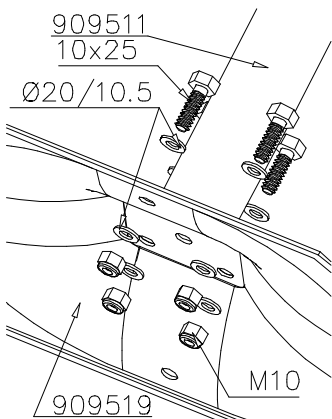

Use Zone 19.2 m<sup>2</sup> / 207 sq ft

<p>DET 1</p>  <p>M10 905104</p>	<p>DET 2</p>  <p>100 [4"] S 600 [1'-11 1/2"]</p>	<p>DET 3</p>  <p>NOTE: Walls contain boom 705211. HUOM: Seinät sisältävät puomin 705211.</p>
<p>DET 4</p>  <p>Ø8x90 (903093)</p>	<p>DET 5</p>  <p>Ø4x20</p>	<p>DET 6</p>  <p>Ø4x35 980110</p>
<p>DET 7</p>  <p>Ø5x60 980100</p>	<p>DET 8</p>  <p>Ø5x60 980100</p>	

①	909511	PCS	②	909519	PCS
		1			1
③	909637	PCS	④	909638	PCS
		4			8
	M10			Ø20/10.5	
⑤	909639	PCS			PCS
		4			
	M10x25				
		PCS			PCS
		PCS			PCS
		PCS			PCS
		PCS			PCS
		PCS			PCS

DET 1

**LAPPSET®**  
**DEEP FOUNDATION**