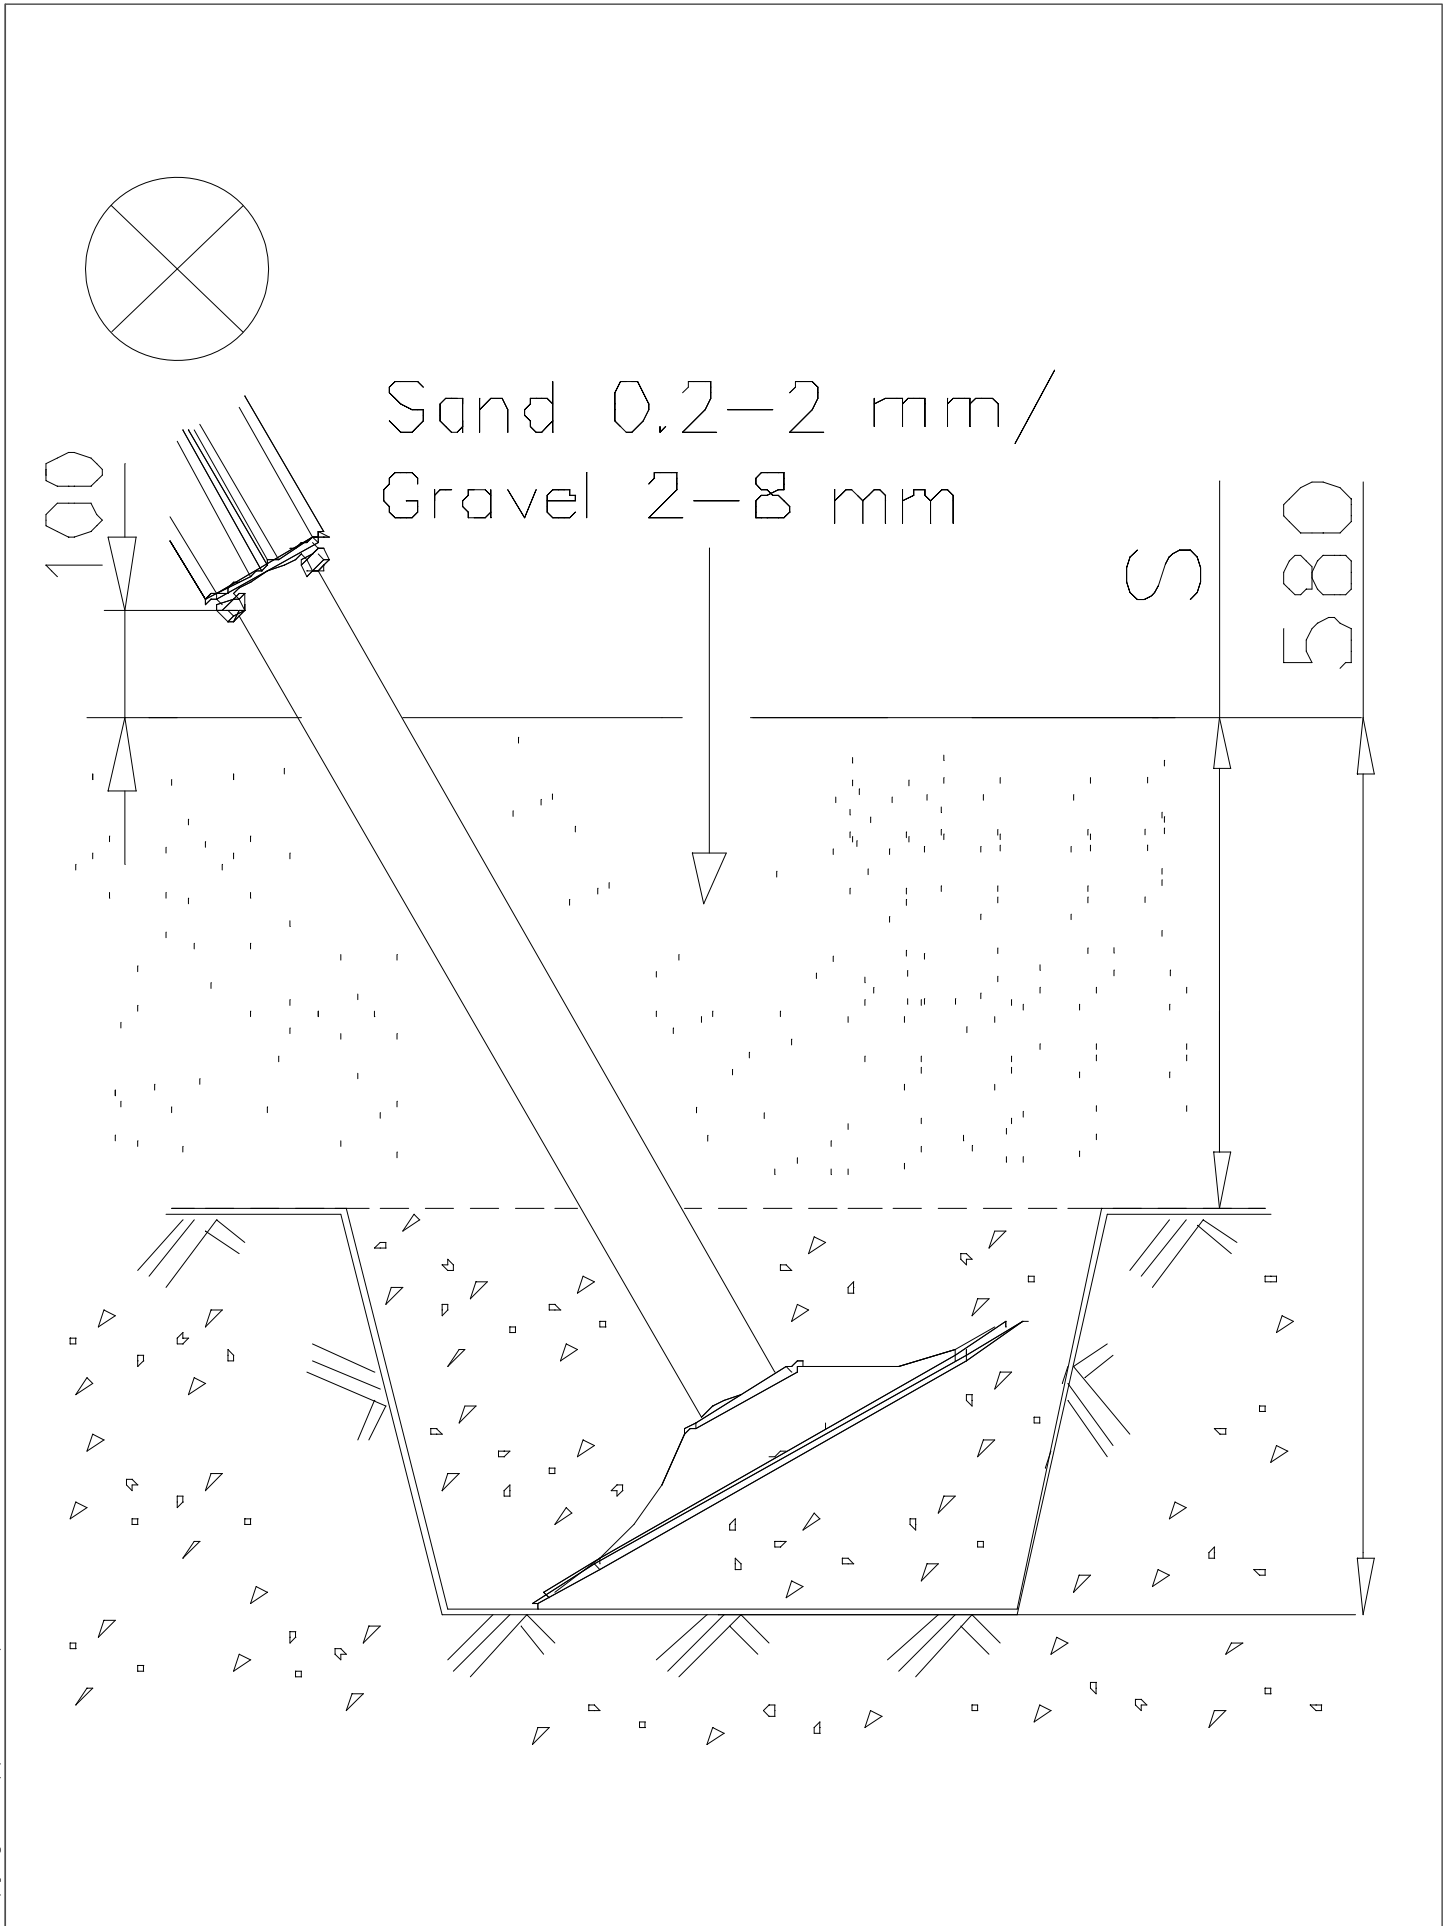

# FOOT

DATE: 27.10.2015

1(1)

② 905104	PCS		PCS
	4		
			
M10			
	PCS		PCS

905104

**Tuotekyltti tulee tuotteen mukana yhdellä seuraavista tavoista:****1) Metallinen tuotekyltti ja kiinnitysruuvit**

- Kiinnitä tuotekyltti ruuveilla tolppaan noin 2 metrin korkeuteen kuvan 1 mukaisesti.