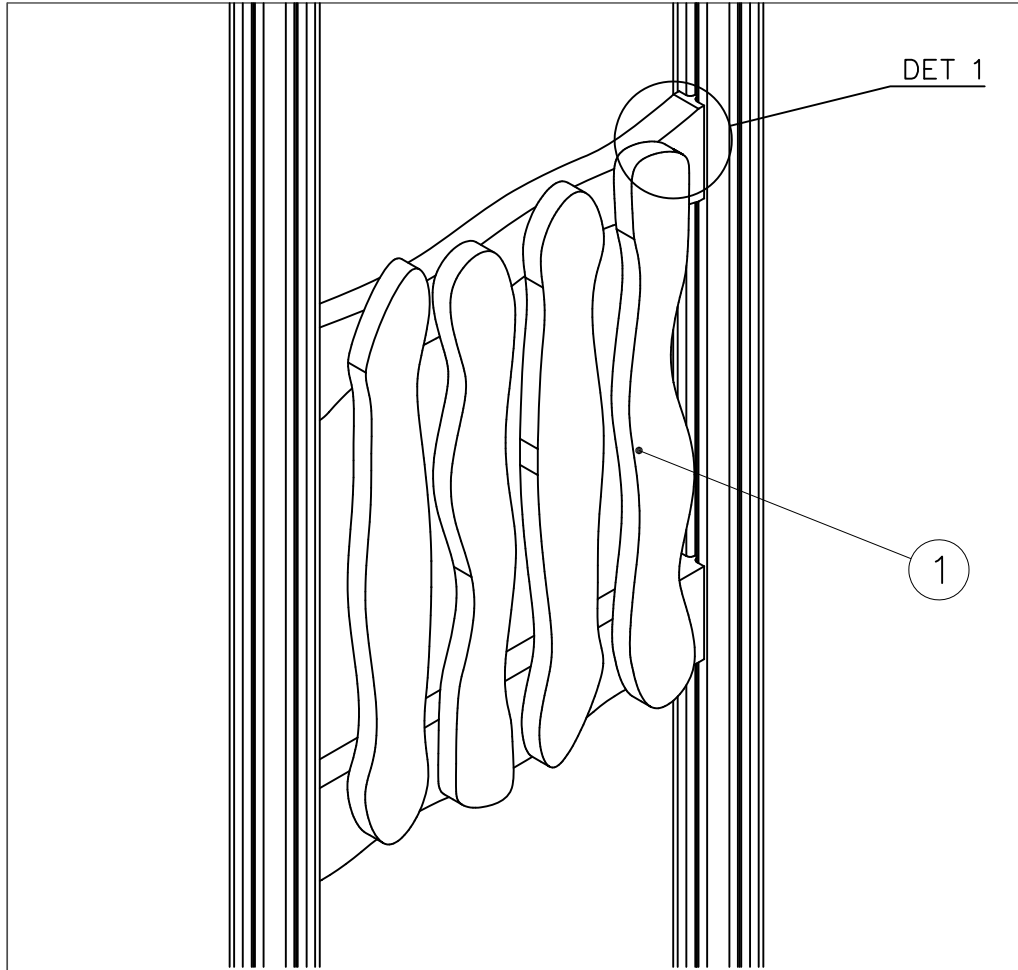

① 705210	PCS	② 903093	PCS
	1		8
		Ø8x90	
	PCS		PCS
	PCS		PCS
	PCS		PCS
	PCS		PCS
	PCS		PCS