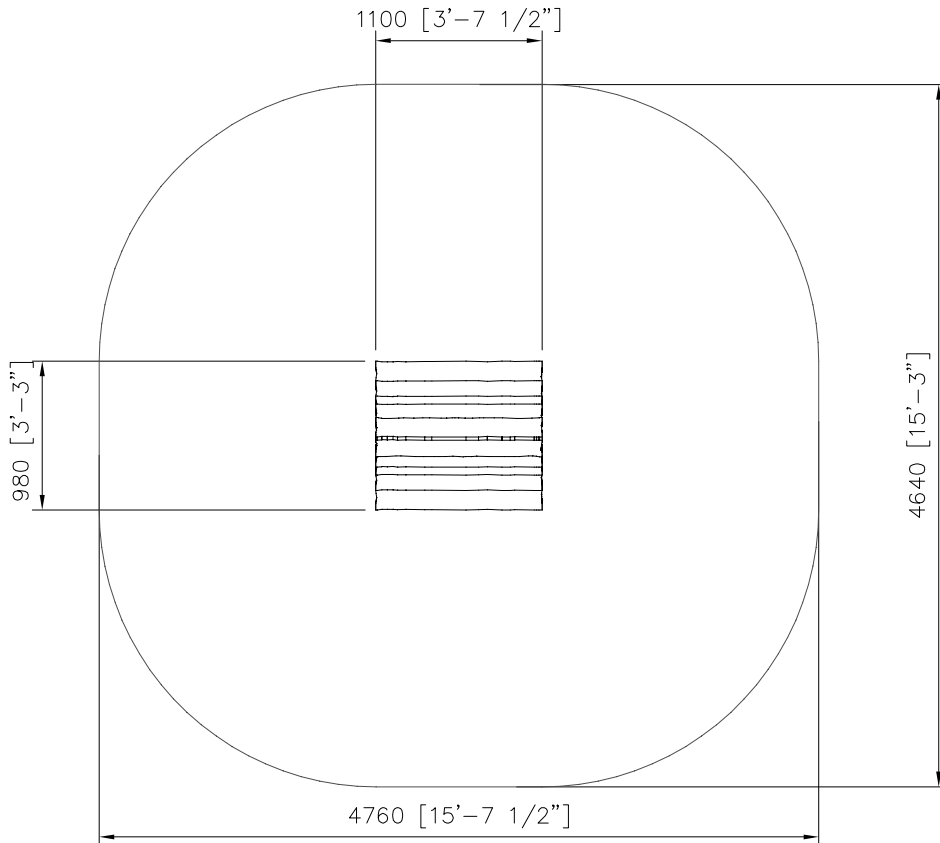

+1840 [6'-0 1/2"]

A

B

+1200 [3'-11 1/4"]

+870 [2'-10 1/4"]

+150 [6"]

+0 [0"]

DET 4

+200 [8"]

+0 [0"]

1940 [6'-4 1/2"]

100 [4"]

800 [2'-7 1/2"]

800 [2'-7 1/2"]

①	702286	PCS	②	711509	PCS
		1			1
	65x65				
③	711545	PCS	④	903093	PCS
		1			8
				Ø8x90	
⑤	905104	PCS	⑥	711371	PCS
		16			4
	M10			93x93x1200	
⑦	980114	PCS	⑧	705211	PCS
		8			2
	Ø4x20			45x145x715	
⑨	705230	PCS	⑩	708437	PCS
		1			2
					
⑪	712678	PCS	⑫	711395	PCS
		1			1
				118x78	
FOOT OPTIONS					
○	909521	PCS	○	701898	PCS
		4			4
					

Use Zone 19.2 m<sup>2</sup> / 207 sq ft

<p>DET 1</p>  <p>M10 905104</p>	<p>DET 2</p>  <p>100 [4"] S 600 [1'-11 1/2"]</p>	<p>DET 3</p>  <p>NOTE: Walls contain boom 705211. HUOM: Seinät sisältävät puomin 705211.</p>
<p>DET 4</p>  <p>Ø8x90 (903093)</p>	<p>DET 5</p>  <p>Ø4x20</p>	<p>DET 6</p>  <p>Ø4x35 980110</p>
<p>DET 7</p>  <p>Ø5x60 980100</p>	<p>DET 8</p>  <p>Ø5x60 980100</p>	