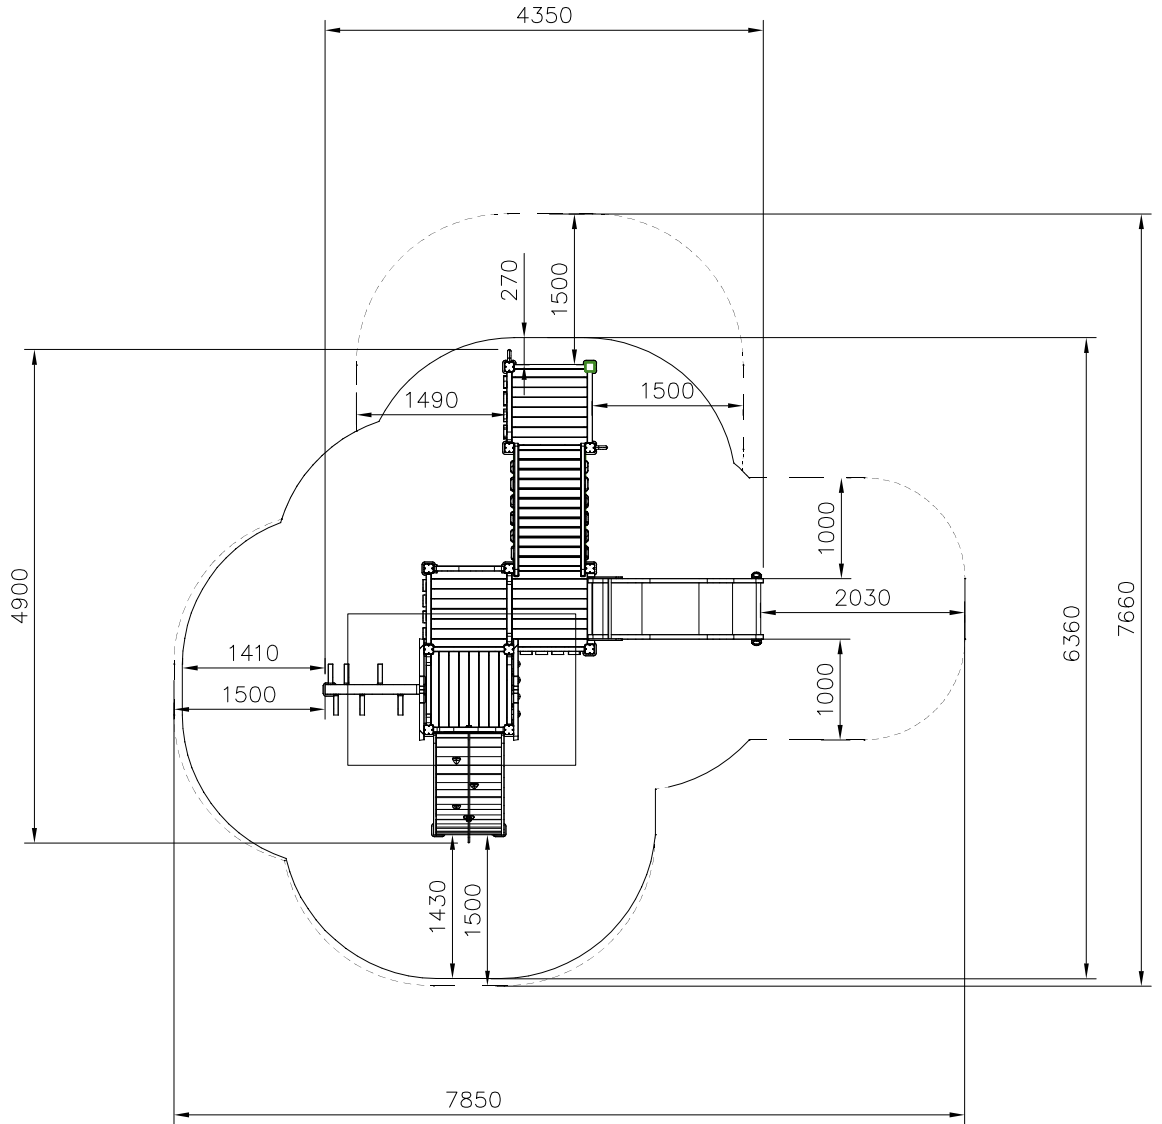

DATE: 11.3.2025

701898	Pcs 14	702286	Pcs 4	705203-001	Pcs 1	705211-001	Pcs 9	705214-001	Pcs 1	705230-001	Pcs 2
											
		65x65				45x145x724		45x145x724			
705236-001	Pcs 2	705238-001	Pcs 2	705258-001	Pcs 4	705368-001	Pcs 1	705375-001	Pcs 1	705506-001	Pcs 3
											
93x93x3138		93x93x2846									
705511	Pcs 2	706178-001	Pcs 3	706371-707	Pcs 2	706452	Pcs 1	706481-707	Pcs 1	706505	Pcs 2
											
		93x93x2246		15x345x750		600x780x1740		83x83x10		35x70x730	
706551	Pcs 1	706553	Pcs 1	708746-001	Pcs 10	709715-001	Pcs 6	709716-001	Pcs 6	711369-001	Pcs 3
											
				45x120x724		32x145x1069		32x145x1069		93x93x1846	
711371-001	Pcs 1	711552-001	Pcs 1	900240	Pcs 24	901868	Pcs 1	901879	Pcs 2	903093	Pcs 98
											
93x93x1200				Ø8x70		Ø34x598				Ø8x90	
905104	Pcs 56	906635-216	Pcs 2	909256	Pcs 8	909531	Pcs 1	980107	Pcs 2	980114	Pcs 16
											
M10				Ø16/8.4x1.6		130x130x150		Ø6x60		Ø4x20	
980123	Pcs 8	A10920	Pcs 1	P10186-001	Pcs 1	P14992	Pcs 1	P17080-001	Pcs 4		
											
Ø7x60						93x93x170		45x120x1450			

- EN/AS Impact Area 32.1 m²
- - - Falling Space 37.5 m²
Max Falling Height 1520 mm

1:50

+3870

+1520

+920

+0

1:50

+3870