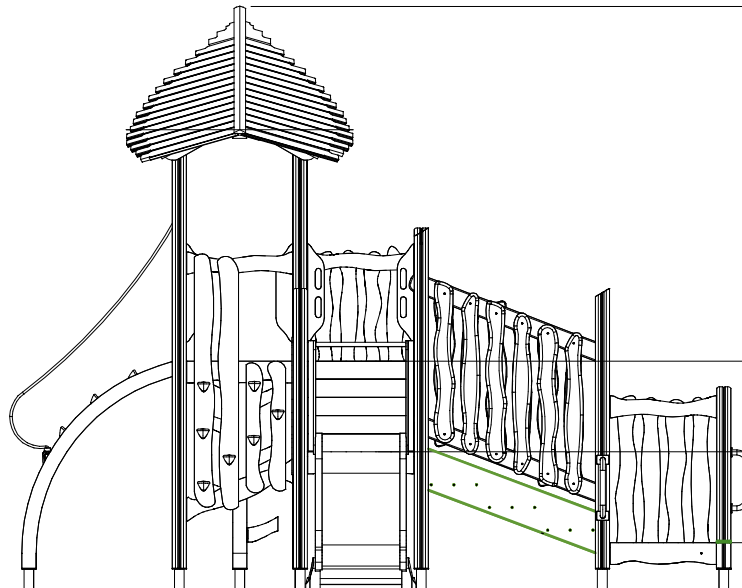

- EN/AS Impact Area 32.1 m²
- - - Falling Space 37.5 m²
Max Falling Height 1520 mm

1:50

+3870

+1520

+920

+0

1:50

+3870