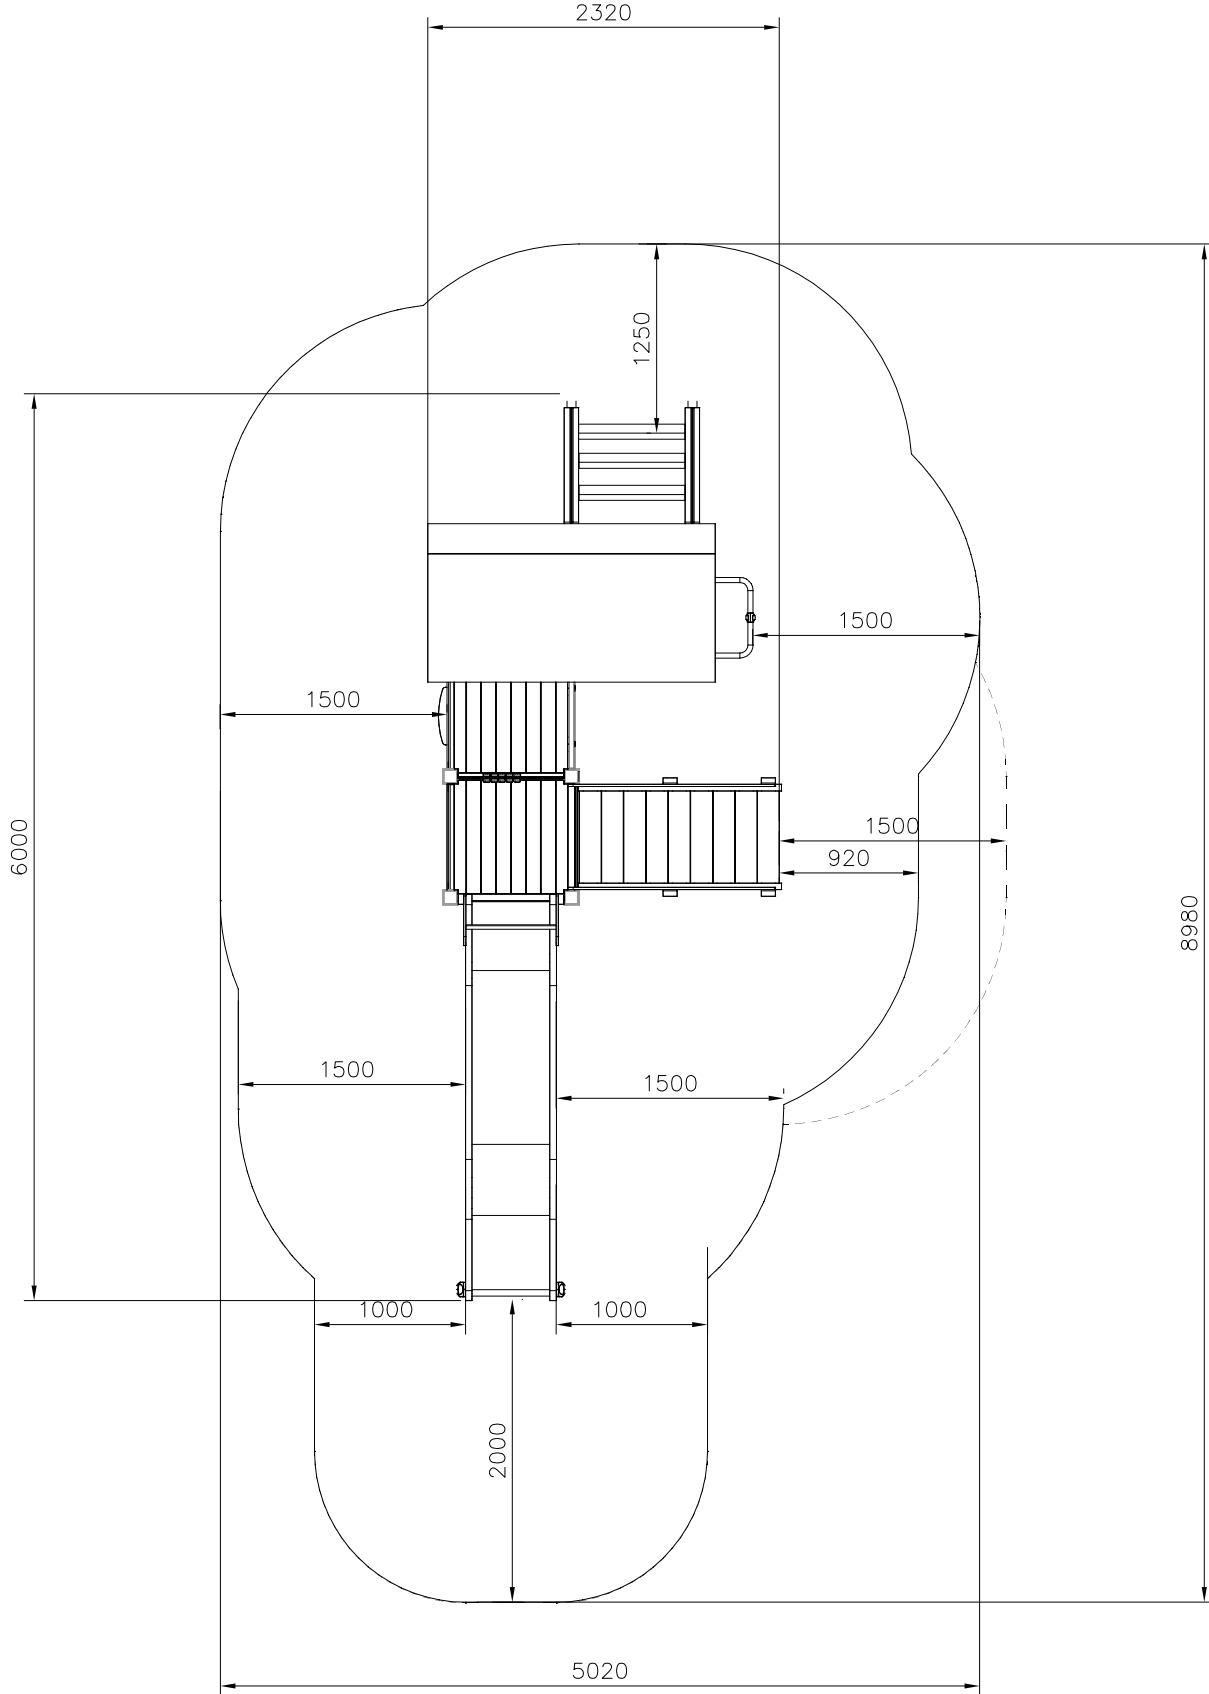

LAPPSET®

FINNO

ASENNUSOHJE
MONTERINGSANSVISNING
INSTALLATION INSTRUCTION
AUFBAUANLEITUNG
NOTICE D'INSTALLATION

DATE: 10.3.2025

Q14363-3

DATE: 10.3.2025

008986	PCS 4	702286	PCS 1	703325	PCS 2	706308-707	PCS 1	706371-707	PCS 2	706436-707	PCS 3
											
750x750		65x65		L 1530		10x640x702		15x345x750		10x640x702	
706439	PCS 18	706443	PCS 8	706444	PCS 6	706450	PCS 1	706453	PCS 2	706473-305	PCS 1
											
L 704		32x45x702		93x93x3200		600x381x2685		15x145x600		+1470	
706484	PCS 4	706495	PCS 1	706496	PCS 1	706505	PCS 2	706531	PCS 12	706533	PCS 1
											
93x93x2150		15x900x1900		15x390x1900		35x70x730					
706534	PCS 3	706535	PCS 4	706541	PCS 1	706542	PCS 1	706546	PCS 1	706727-707	PCS 1
											
										10x702x640	
706744	PCS 1	706766-706	PCS 1	706772-707	PCS 1	706778	PCS 2	706885	PCS 1	706960	PCS 1
											
15x145x380											
707133	PCS 1	707145	PCS 2	707149	PCS 2	707152-707	PCS 4	707192	PCS 1	707209-707	PCS 1
											
10x80x745		43x93x717		43x93x717		15x145x2009		+1470		10x640x702	
707226	PCS 1	707446	PCS 1	707450	PCS 1	707732	PCS 6	900240	PCS 20	901868	PCS 3
											
								Ø8x70		Ø34x598	

DATE: 10.3.2025

901879	PCS 2	901902	PCS 6	901916	PCS 1	903093	PCS 72	905051	PCS 4	905104	PCS 8
											
		30.7x60.9x100		L 650		Ø8x90		Ø24/8.5		M10	
905138	PCS 4	905196	PCS 4	907667-216	PCS 3	907688-216	PCS 2	907694-216	PCS 6	907695-216	PCS 1
											
GRAY		GRAY						40x120x704			
907698-216	PCS 1	907701-216	PCS 4	909231	PCS 2	909233	PCS 2	909511	PCS 12	909519	PCS 13
											
L 2054				8x130		8x100		90x90x650		50x380x380	
909521	PCS 2	980114	PCS 4	980123	PCS 8	980131	PCS 16		PCS		PCS
											
		Ø4x20		Ø7x60		Ø6x60					
	PCS		PCS		PCS		PCS		PCS		PCS
	PCS		PCS		PCS		PCS		PCS		PCS
	PCS		PCS		PCS		PCS		PCS		PCS

EN/AS Impact Area 33.6 m²

	 <p>Ø7x40 901879</p> <p>Hox! Slide sheet gap Liukupelti rako.</p>	 <p>M12x40 Ø24/13</p>

—— EN/AS Impact Area 33.6 m²
- - - - Falling Space 36 m²
Max Falling Height 1470 mm

1:40