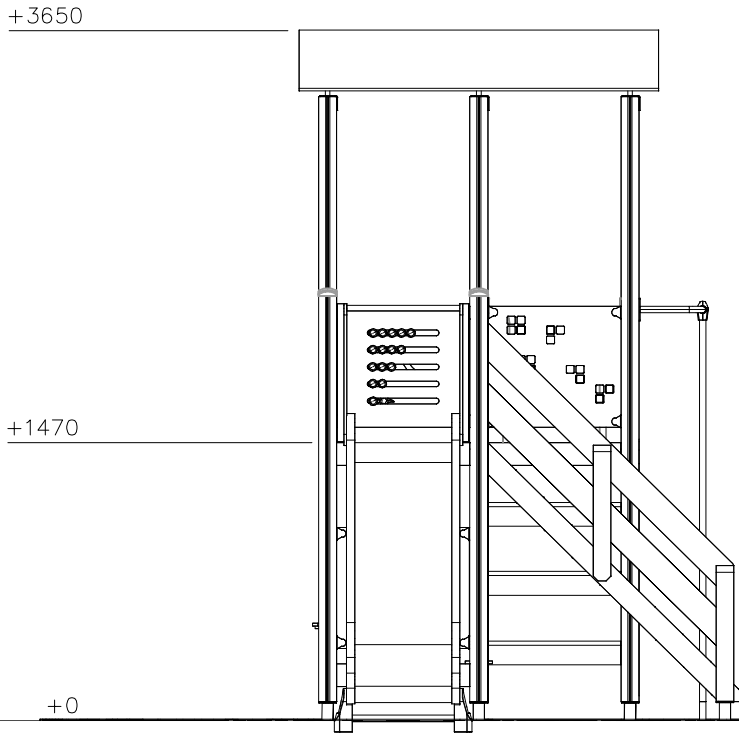

EN/AS Impact Area 33.6 m²

	 <p>Ø7x40 901879</p> <p>Hox! Slide sheet gap Liukupelti rako.</p>	 <p>M12x40 Ø24/13</p>

—— EN/AS Impact Area 33.6 m²
- - - - Falling Space 36 m²
Max Falling Height 1470 mm

1:40