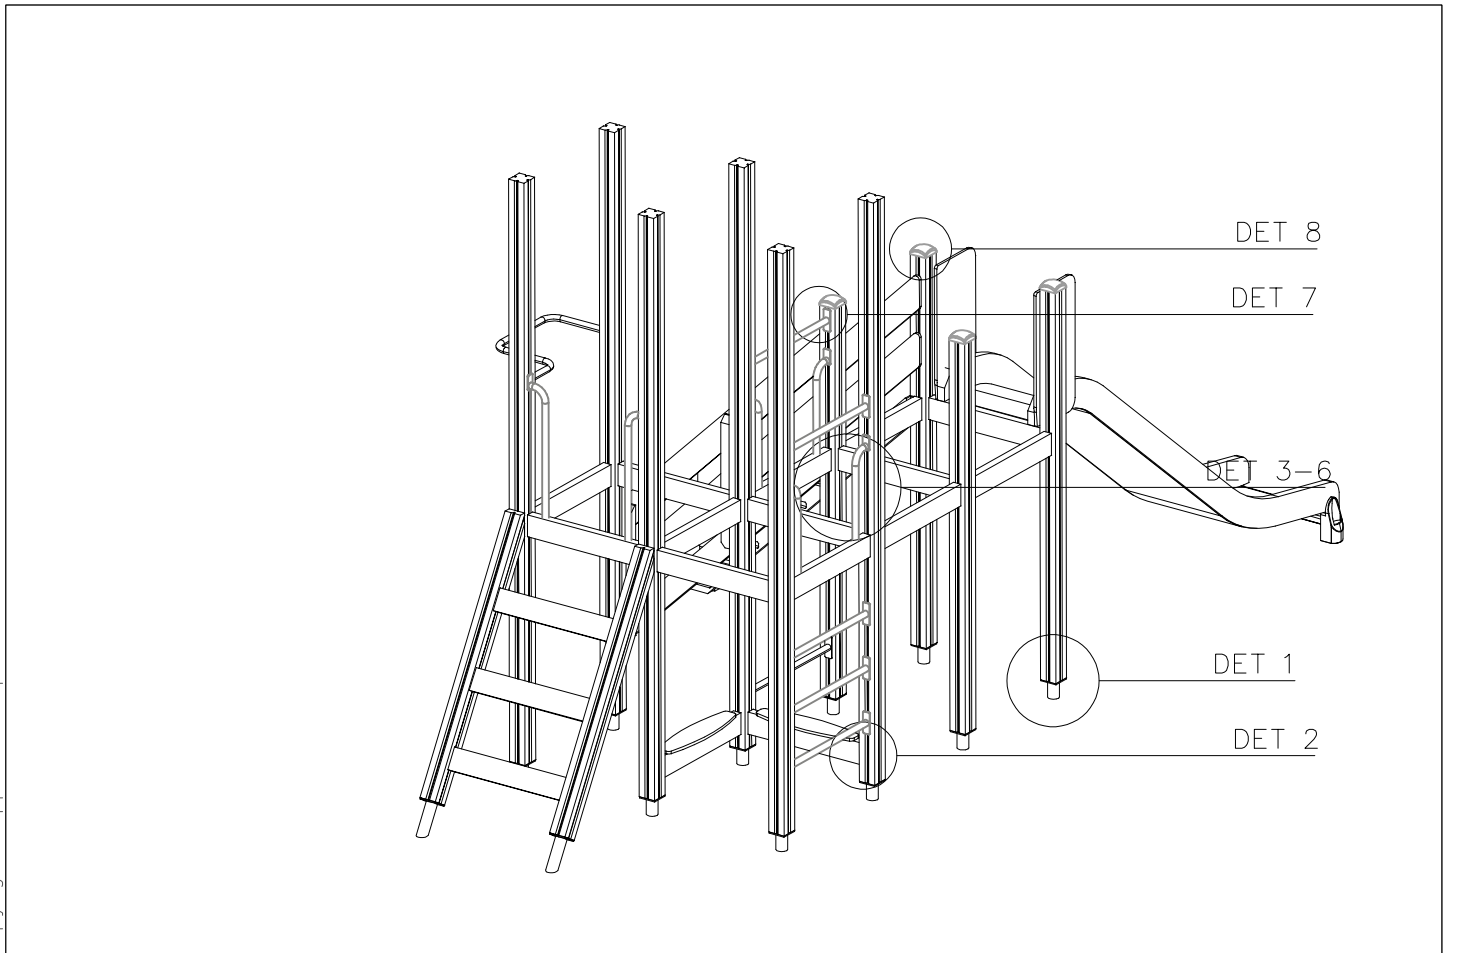

DET 1

DET 2

DET 3