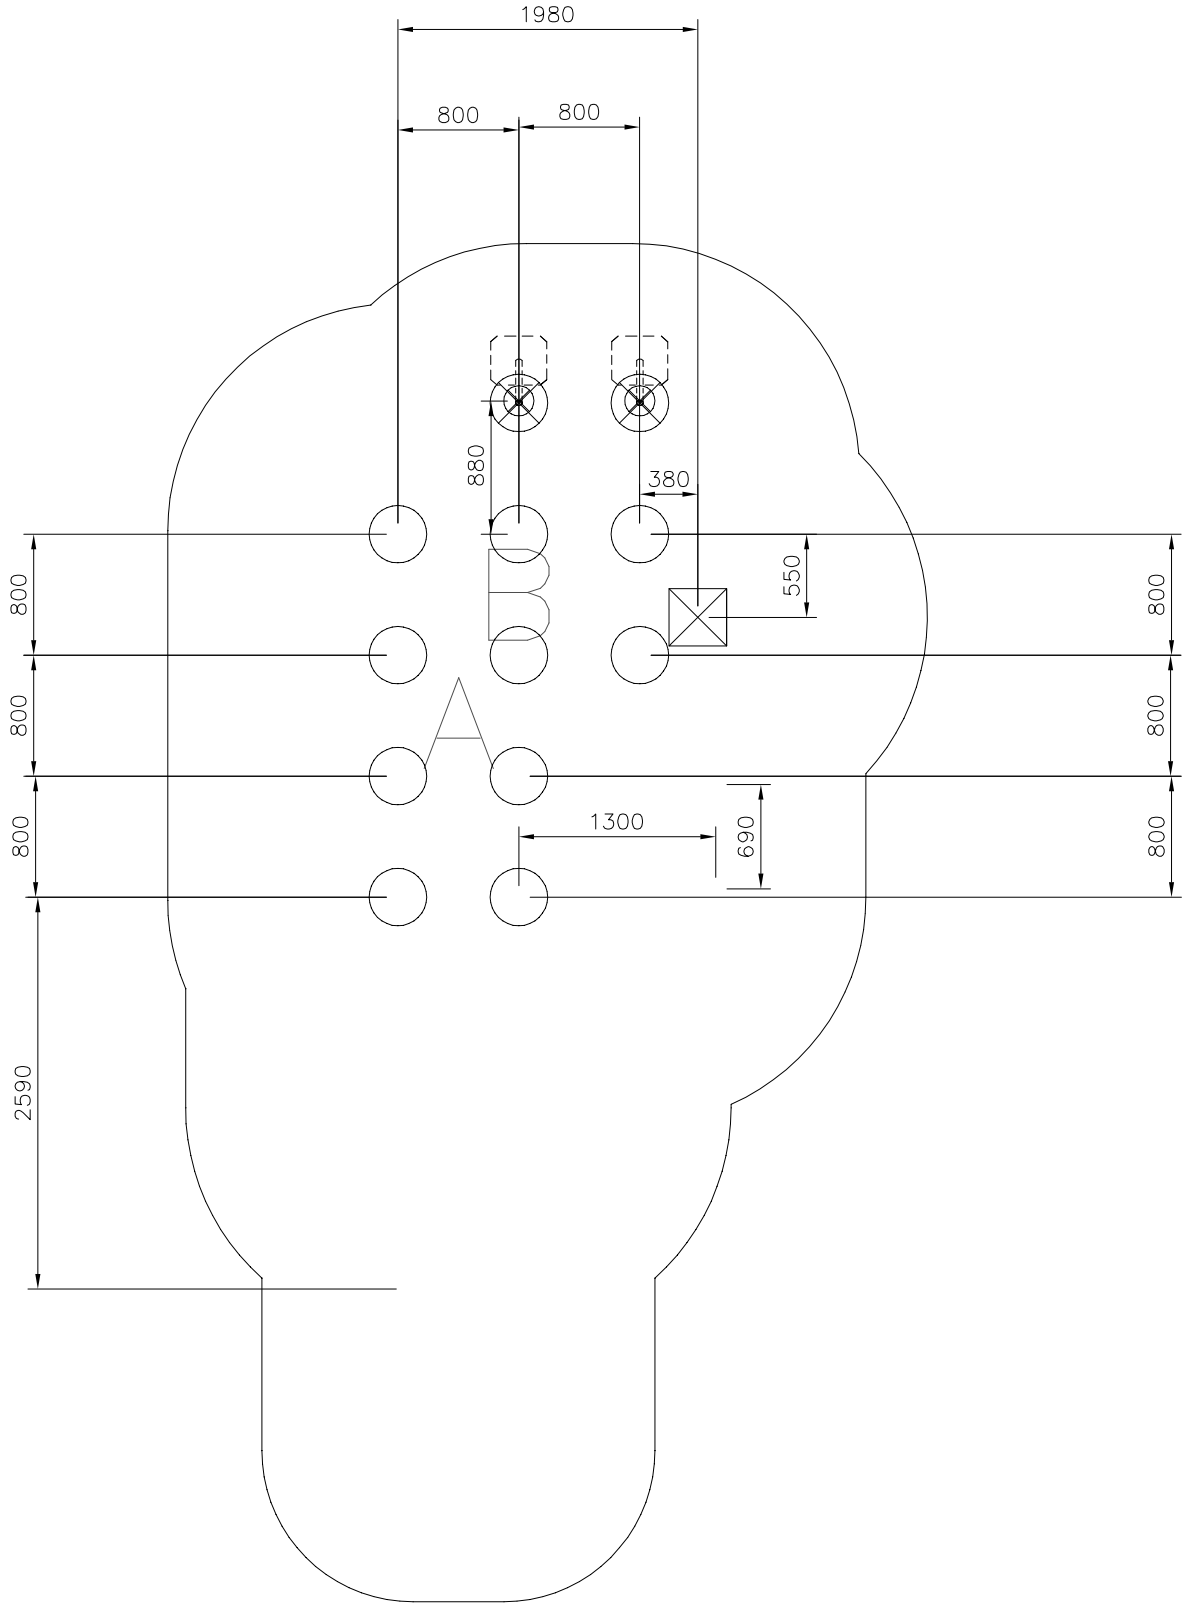

LAPPSET®

FINNO

ASENNUSOHJE
MONTERINGSANSVISNING
INSTALLATION INSTRUCTION
AUFBAUANLEITUNG
NOTICE D'INSTALLATION

DATE: 10.3.2025

Q14363-3

DATE: 10.3.2025

008986	PCS 4	702286	PCS 1	703325	PCS 2	706308-707	PCS 1	706371-707	PCS 2	706436-707	PCS 3
											
750x750		65x65		L 1530		10x640x702		15x345x750		10x640x702	
706439	PCS 18	706443	PCS 8	706444	PCS 6	706450	PCS 1	706453	PCS 2	706473-305	PCS 1
											
L 704		32x45x702		93x93x3200		600x381x2685		15x145x600		+1470	
706484	PCS 4	706495	PCS 1	706496	PCS 1	706505	PCS 2	706531	PCS 12	706533	PCS 1
											
93x93x2150		15x900x1900		15x390x1900		35x70x730					
706534	PCS 3	706535	PCS 4	706541	PCS 1	706542	PCS 1	706546	PCS 1	706727-707	PCS 1
											
										10x702x640	
706744	PCS 1	706766-706	PCS 1	706772-707	PCS 1	706778	PCS 2	706885	PCS 1	706960	PCS 1
											
15x145x380											
707133	PCS 1	707145	PCS 2	707149	PCS 2	707152-707	PCS 4	707192	PCS 1	707209-707	PCS 1
											
10x80x745		43x93x717		43x93x717		15x145x2009		+1470		10x640x702	
707226	PCS 1	707446	PCS 1	707450	PCS 1	707732	PCS 6	900240	PCS 20	901868	PCS 3
											
								Ø8x70		Ø34x598	

DATE: 10.3.2025

901879	PCS 2	901902	PCS 6	901916	PCS 1	903093	PCS 72	905051	PCS 4	905104	PCS 8
											
		30.7x60.9x100		L 650		Ø8x90		Ø24/8.5		M10	
905138	PCS 4	905196	PCS 4	907667-216	PCS 3	907688-216	PCS 2	907694-216	PCS 6	907695-216	PCS 1
											
GRAY		GRAY						40x120x704			
907698-216	PCS 1	907701-216	PCS 4	909231	PCS 2	909233	PCS 2	909511	PCS 12	909519	PCS 13
											
L 2054				8x130		8x100		90x90x650		50x380x380	
909521	PCS 2	980114	PCS 4	980123	PCS 8	980131	PCS 16		PCS		PCS
											
		Ø4x20		Ø7x60		Ø6x60					
	PCS		PCS		PCS		PCS		PCS		PCS
	PCS		PCS		PCS		PCS		PCS		PCS
	PCS		PCS		PCS		PCS		PCS		PCS

EN/AS Impact Area 33.6 m²

	 <p>Ø7x40 901879</p> <p>Hox! Slide sheet gap Liukupelti rako.</p>	 <p>M12x40 Ø24/13</p>

—— EN/AS Impact Area 33.6 m²
- - - - Falling Space 36 m²
Max Falling Height 1470 mm

1:40