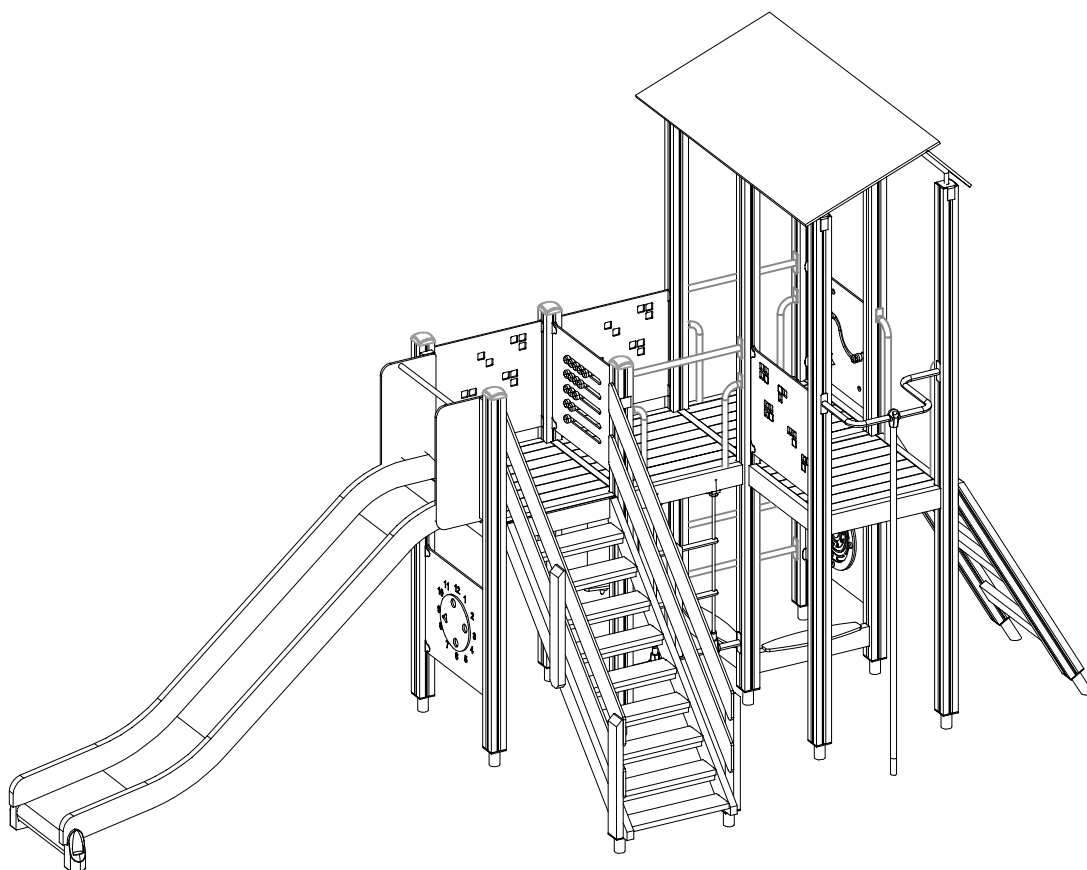

LAPPSET®

FINNO

ASENNUSOHJE
MONTERINGSANSVISNING
INSTALLATION INSTRUCTION
AUFBAUANLEITUNG
NOTICE D'INSTALLATION

DATE: 10.3.2025

Q14363-3

DATE: 10.3.2025

008986	PCS 4	702286	PCS 1	703325	PCS 2	706308-707	PCS 1	706371-707	PCS 2	706436-707	PCS 3
											
750x750		65x65		L 1530		10x640x702		15x345x750		10x640x702	
706439	PCS 18	706443	PCS 8	706444	PCS 6	706450	PCS 1	706453	PCS 2	706473-305	PCS 1
											
L 704		32x45x702		93x93x3200		600x381x2685		15x145x600		+1470	
706484	PCS 4	706495	PCS 1	706496	PCS 1	706505	PCS 2	706531	PCS 12	706533	PCS 1
											
93x93x2150		15x900x1900		15x390x1900		35x70x730					
706534	PCS 3	706535	PCS 4	706541	PCS 1	706542	PCS 1	706546	PCS 1	706727-707	PCS 1
											
										10x702x640	
706744	PCS 1	706766-706	PCS 1	706772-707	PCS 1	706778	PCS 2	706885	PCS 1	706960	PCS 1
											
15x145x380											
707133	PCS 1	707145	PCS 2	707149	PCS 2	707152-707	PCS 4	707192	PCS 1	707209-707	PCS 1
											
10x80x745		43x93x717		43x93x717		15x145x2009		+1470		10x640x702	
707226	PCS 1	707446	PCS 1	707450	PCS 1	707732	PCS 6	900240	PCS 20	901868	PCS 3
											
								Ø8x70		Ø34x598	

DATE: 10.3.2025

901879	PCS 2	901902	PCS 6	901916	PCS 1	903093	PCS 72	905051	PCS 4	905104	PCS 8
											
		30.7x60.9x100		L 650		Ø8x90		Ø24/8.5		M10	
905138	PCS 4	905196	PCS 4	907667-216	PCS 3	907688-216	PCS 2	907694-216	PCS 6	907695-216	PCS 1
											
GRAY		GRAY						40x120x704			
907698-216	PCS 1	907701-216	PCS 4	909231	PCS 2	909233	PCS 2	909511	PCS 12	909519	PCS 13
											
L 2054				8x130		8x100		90x90x650		50x380x380	
909521	PCS 2	980114	PCS 4	980123	PCS 8	980131	PCS 16		PCS		PCS
											
		Ø4x20		Ø7x60		Ø6x60					
	PCS		PCS		PCS		PCS		PCS		PCS
	PCS		PCS		PCS		PCS		PCS		PCS
	PCS		PCS		PCS		PCS		PCS		PCS

EN/AS Impact Area 33.6 m²

	 <p>Ø7x40 901879</p> <p>Hox! Slide sheet gap Liukupelti rako.</p>	 <p>M12x40 Ø24/13</p>

—— EN/AS Impact Area 33.6 m²
- - - - Falling Space 36 m²
Max Falling Height 1470 mm

1:40