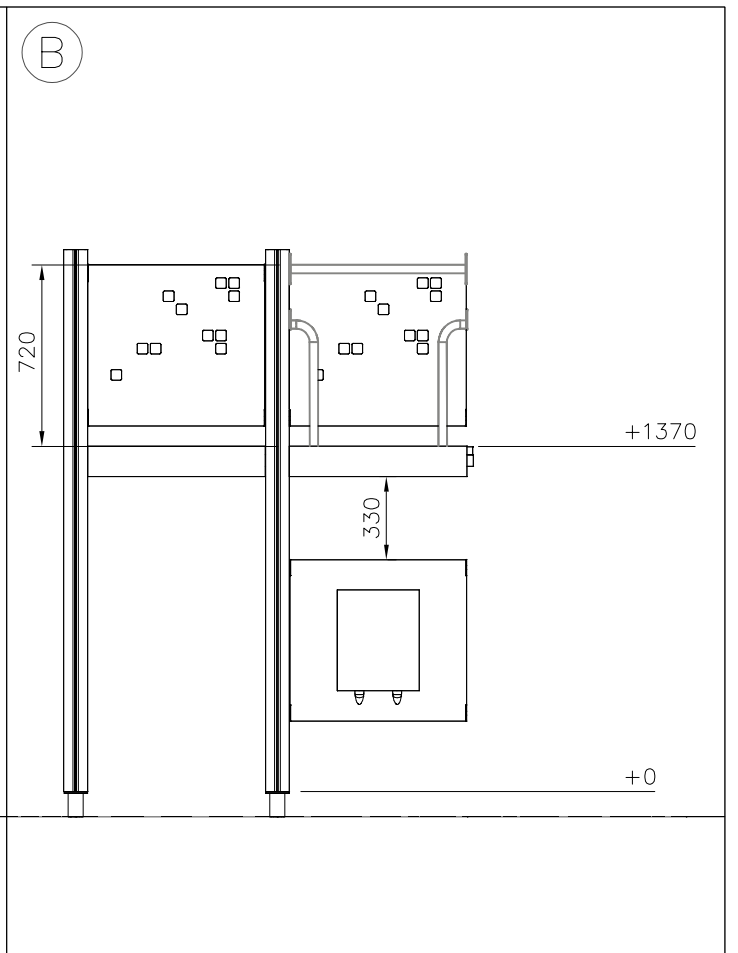

DATE: 10.3.2025