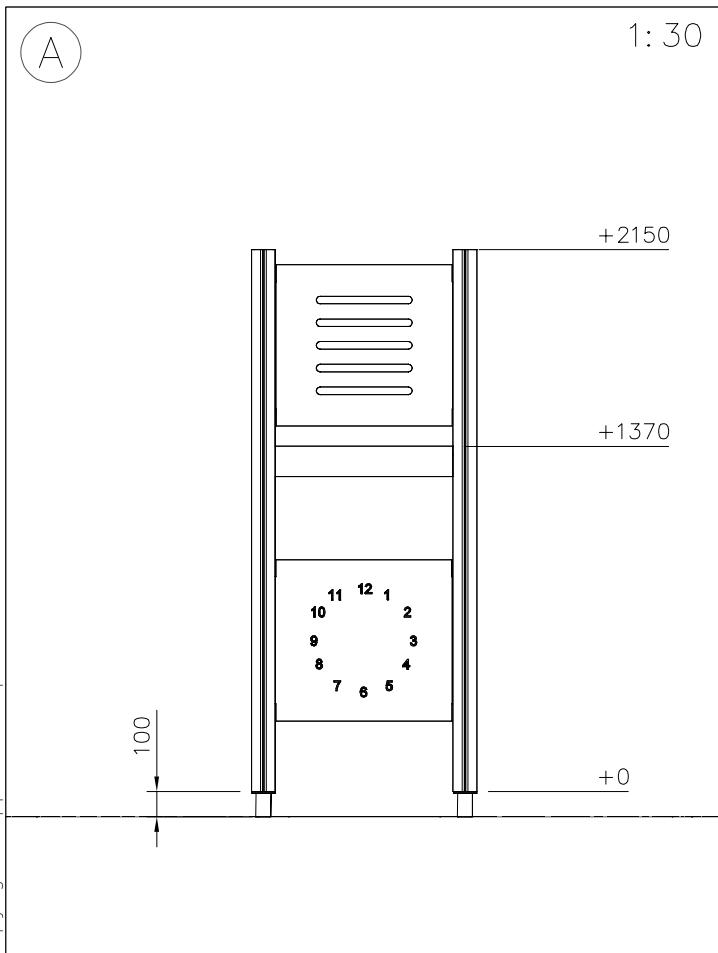

DATE: 10.3.2025