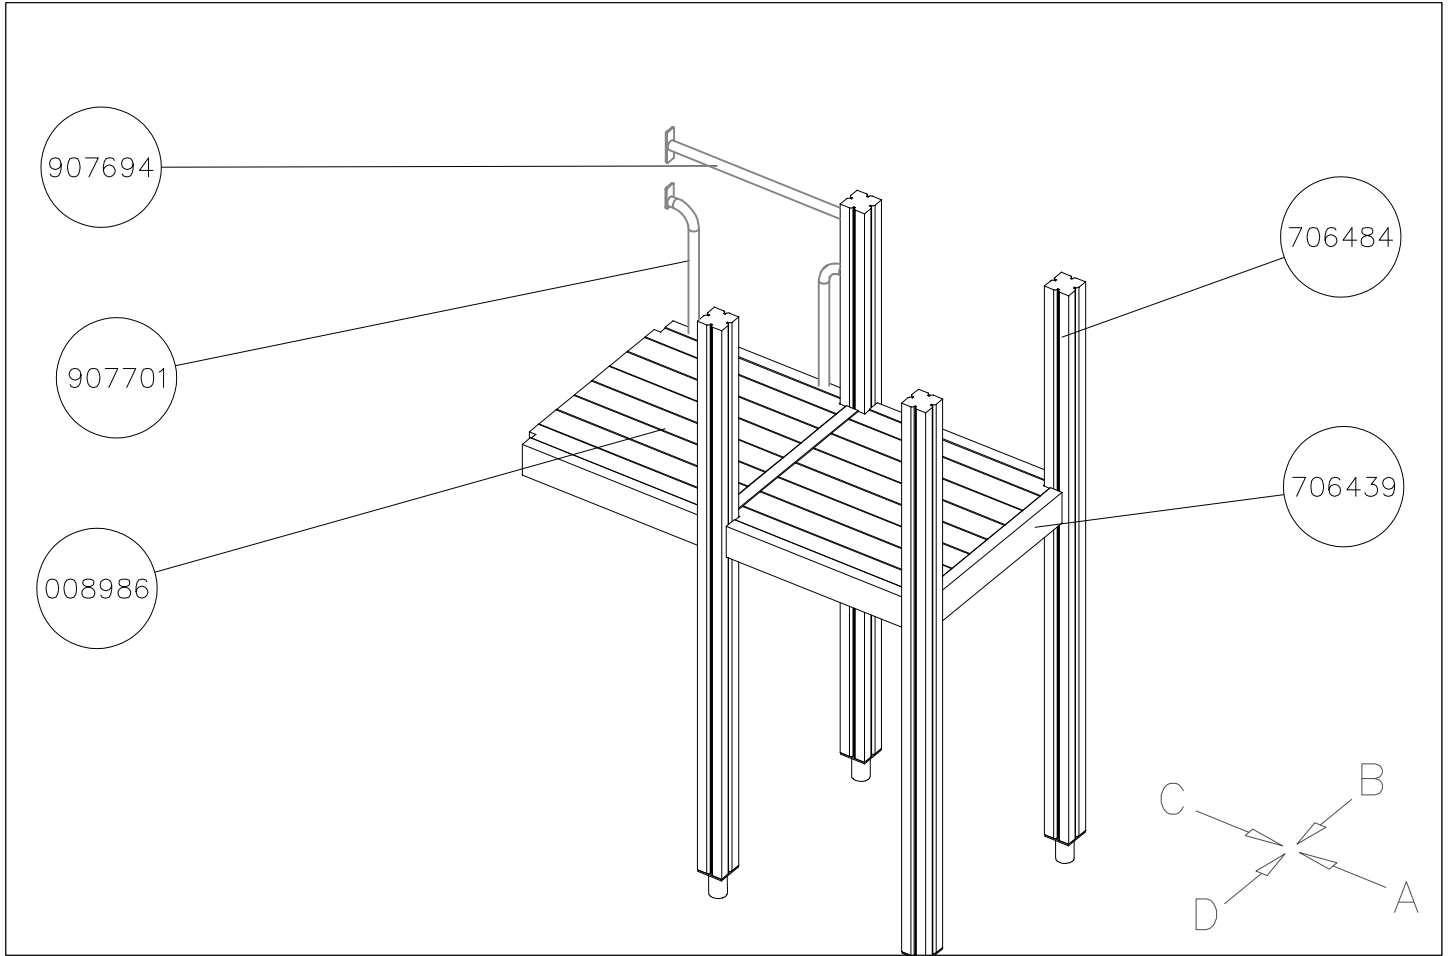

DATE: 10.3.2025