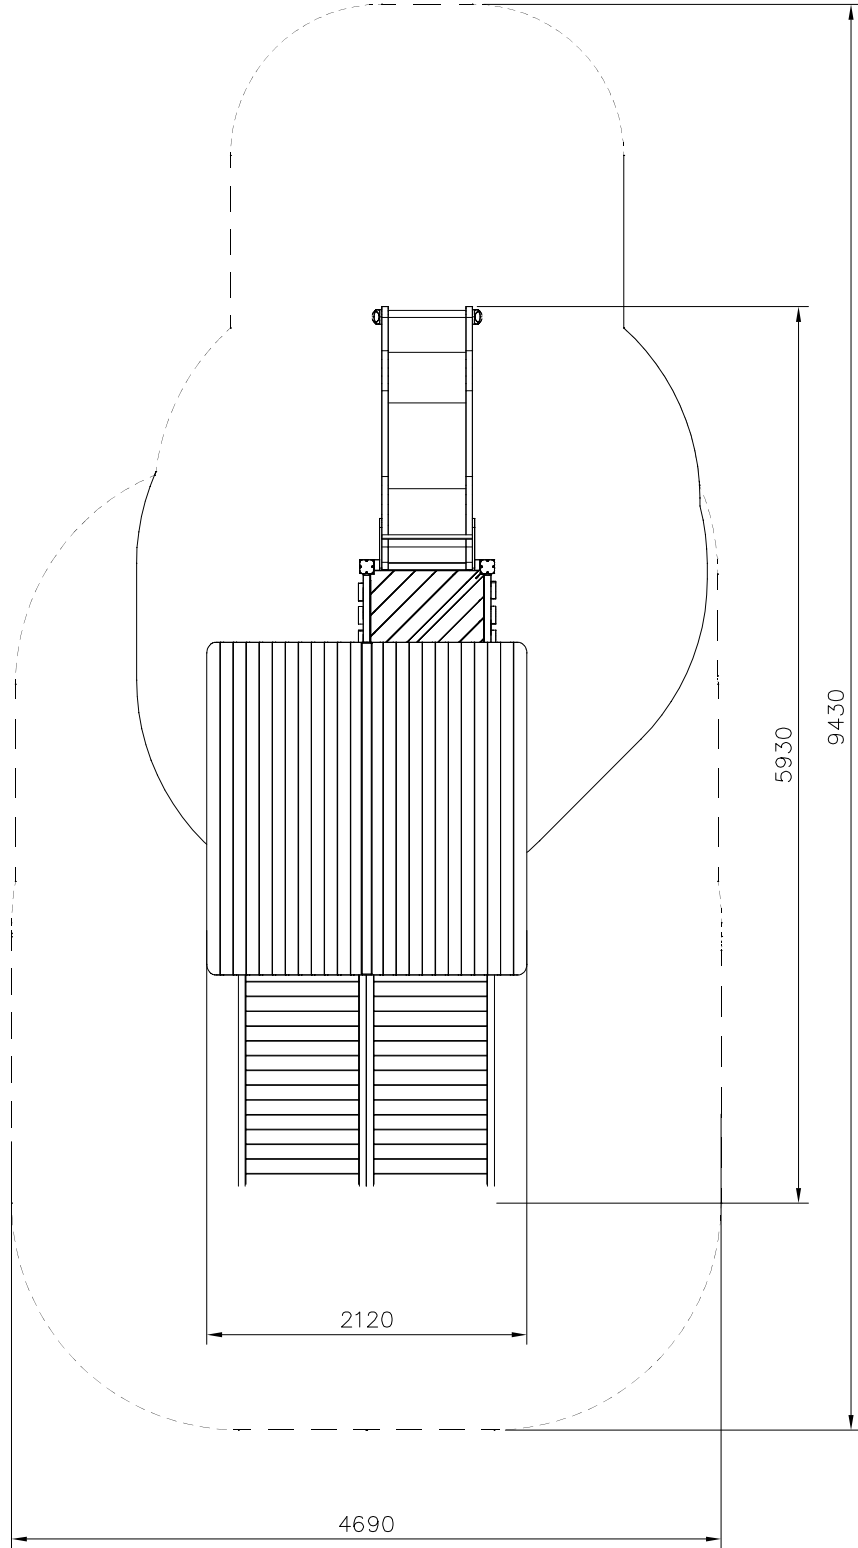

—— EN/AS Impact Area 17.7 m<sup>2</sup>  
- - - - Falling Space 36.4 m<sup>2</sup>  
Max Falling Height 1000 mm

DATE: 9.3.2025

702286  65x65	PCS 1	704431  	PCS 2	705211-001  45x145x715	PCS 3	705230-001  	PCS 5	706234-001  	PCS 1	706443  32x45x702	PCS 2
706510  45x120x1030	PCS 1	706511  93x93x1870	PCS 6	706514  70x120x1504	PCS 1	706531  FASTENER KIT	PCS 7	706538  FASTENER KIT	PCS 1	706669  93x93x2400	PCS 1
706727-707  10x702x640	PCS 1	706744  15x145x380	PCS 1	706885  FASTENER KIT	PCS 1	706896  15x150x703	PCS 1	706897  FASTENER KIT	PCS 1	706898  15x150x1003	PCS 1
706900  FASTENER KIT	PCS 1	707374  L 1504	PCS 3	707435  750x770	PCS 2	707436  750x770	PCS 1	707437  32x45x1502	PCS 3	707440  FASTENER KIT	PCS 2
707441  750x770	PCS 1	707860  45x120x1785	PCS 4	707861  750x590	PCS 6	707862  32x45x1700	PCS 4	707888  FASTENER KIT	PCS 2	708746-001  45x120x724	PCS 1
711369-001  93x93x1846	PCS 2	711533-001  	PCS 2	711534-001  	PCS 1	711583-707  	PCS 1	903093  Ø8x90	PCS 32	905104  M10	PCS 8
909511  90x90x650	PCS 7	909519  50x380x380	PCS 7	909521  	PCS 2	980114  Ø4x20	PCS 4	980128  Ø7x40	PCS 4	A10015  	PCS 1

P12687  93x93x750	PCS		PCS		PCS		PCS		PCS		PCS
	1										
	PCS		PCS		PCS		PCS		PCS		PCS
	PCS		PCS		PCS		PCS		PCS		PCS
	PCS		PCS		PCS		PCS		PCS		PCS
	PCS		PCS		PCS		PCS		PCS		PCS