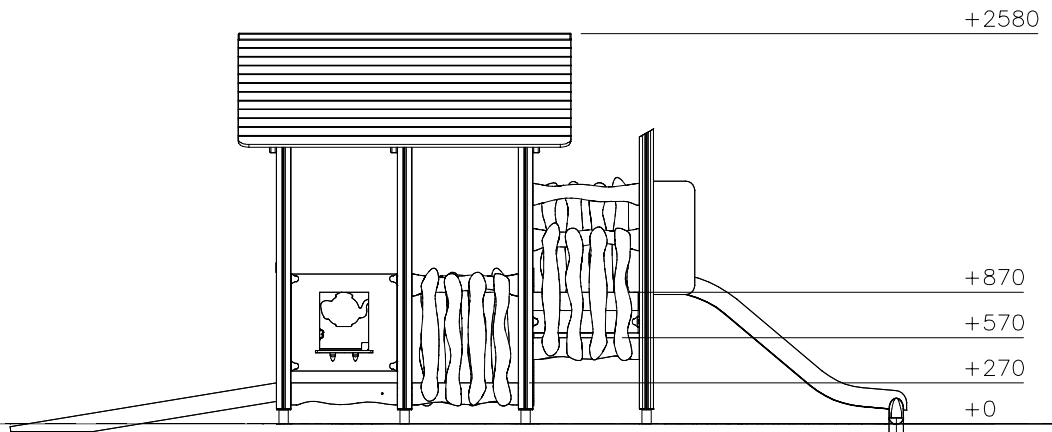

—— EN/AS Impact Area 17.7 m<sup>2</sup>  
- - - - Falling Space 36.4 m<sup>2</sup>  
Max Falling Height 1000 mm

DATE: 9.3.2025

702286  65x65	PCS 1	704431  	PCS 2	705211-001  45x145x715	PCS 3	705230-001  	PCS 5	706234-001  	PCS 1	706443  32x45x702	PCS 2
706510  45x120x1030	PCS 1	706511  93x93x1870	PCS 6	706514  70x120x1504	PCS 1	706531  FASTENER KIT	PCS 7	706538  FASTENER KIT	PCS 1	706669  93x93x2400	PCS 1
706727-707  10x702x640	PCS 1	706744  15x145x380	PCS 1	706885  FASTENER KIT	PCS 1	706896  15x150x703	PCS 1	706897  FASTENER KIT	PCS 1	706898  15x150x1003	PCS 1
706900  FASTENER KIT	PCS 1	707374  L 1504	PCS 3	707435  750x770	PCS 2	707436  750x770	PCS 1	707437  32x45x1502	PCS 3	707440  FASTENER KIT	PCS 2
707441  750x770	PCS 1	707860  45x120x1785	PCS 4	707861  750x590	PCS 6	707862  32x45x1700	PCS 4	707888  FASTENER KIT	PCS 2	708746-001  45x120x724	PCS 1
711369-001  93x93x1846	PCS 2	711533-001  	PCS 2	711534-001  	PCS 1	711583-707  	PCS 1	903093  Ø8x90	PCS 32	905104  M10	PCS 8
909511  90x90x650	PCS 7	909519  50x380x380	PCS 7	909521  	PCS 2	980114  Ø4x20	PCS 4	980128  Ø7x40	PCS 4	A10015  	PCS 1

P12687  93x93x750	PCS		PCS		PCS		PCS		PCS		PCS
	1										
	PCS		PCS		PCS		PCS		PCS		PCS
	PCS		PCS		PCS		PCS		PCS		PCS
	PCS		PCS		PCS		PCS		PCS		PCS
	PCS		PCS		PCS		PCS		PCS		PCS