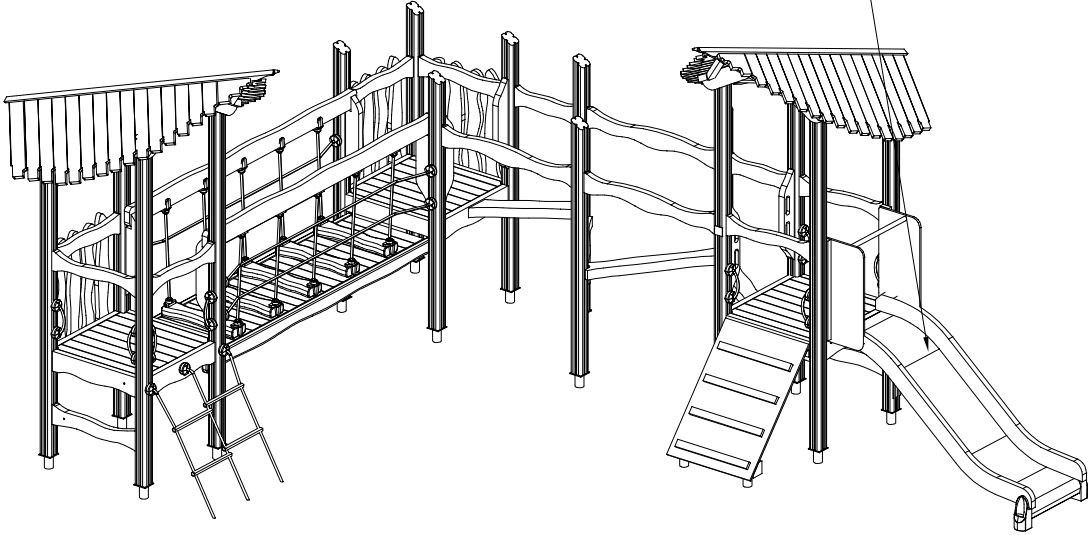

Max Falling Height 1000 mm

—— EN/AS Impact Area 43 m²
----- Falling Space 45.5 m²
Max Falling Height 1000 mm

DATE: 7.3.2025

702286  65x65	Pcs 1	702339  118x78	Pcs 1	705197-001  45x145x724	Pcs 2	705203-001  45x145x715	Pcs 2	705211-001  45x145x715	Pcs 7	705214-001  45x145x724	Pcs 4
705230-001  45x145x715	Pcs 3	705247-001  45x145x715	Pcs 1	705258-001  45x145x715	Pcs 3	705262-001  45x145x715	Pcs 1	705506-001  45x145x715	Pcs 2	705507-001  45x145x715	Pcs 2
705511  45x145x715	Pcs 8	706178-001  93x93x2246	Pcs 4	706180-001  93x93x2238	Pcs 4	706234-001  45x145x715	Pcs 1	706531  FASTENER KIT	Pcs 2	707418-705  700x1000	Pcs 1
707419  45x145x715	Pcs 1	708746-001  45x120x724	Pcs 2	711369-001  93x93x1846	Pcs 7	711605  45x145x715	Pcs 1	711642-001  45x145x715	Pcs 1	903093  Ø8x90	Pcs 52
905104  M10	Pcs 60	908291-216  47x55x696x3	Pcs 1	909511  90x90x650	Pcs 2	909519  50x380x380	Pcs 2	909521  90x90x650	Pcs 15	980114  Ø4x20	Pcs 8
	Pcs		Pcs		Pcs		Pcs		Pcs		Pcs
	Pcs		Pcs		Pcs		Pcs		Pcs		Pcs