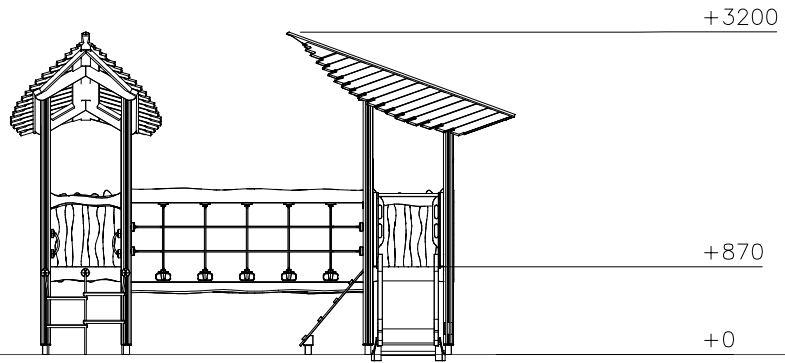

Max Falling Height 1000 mm

—— EN/AS Impact Area 43 m²
----- Falling Space 45.5 m²
Max Falling Height 1000 mm

DATE: 7.3.2025

702286  65x65	Pcs 1	702339  118x78	Pcs 1	705197-001  45x145x724	Pcs 2	705203-001  45x145x715	Pcs 2	705211-001  45x145x715	Pcs 7	705214-001  45x145x724	Pcs 4
705230-001  45x145x715	Pcs 3	705247-001  45x145x715	Pcs 1	705258-001  45x145x715	Pcs 3	705262-001  45x145x715	Pcs 1	705506-001  45x145x715	Pcs 2	705507-001  45x145x715	Pcs 2
705511  45x145x715	Pcs 8	706178-001  93x93x2246	Pcs 4	706180-001  93x93x2238	Pcs 4	706234-001  45x145x715	Pcs 1	706531  FASTENER KIT	Pcs 2	707418-705  700x1000	Pcs 1
707419  45x145x715	Pcs 1	708746-001  45x120x724	Pcs 2	711369-001  93x93x1846	Pcs 7	711605  45x145x715	Pcs 1	711642-001  45x145x715	Pcs 1	903093  Ø8x90	Pcs 52
905104  M10	Pcs 60	908291-216  47x55x696x3	Pcs 1	909511  90x90x650	Pcs 2	909519  50x380x380	Pcs 2	909521  90x90x650	Pcs 15	980114  Ø4x20	Pcs 8
	Pcs		Pcs		Pcs		Pcs		Pcs		Pcs
	Pcs		Pcs		Pcs		Pcs		Pcs		Pcs