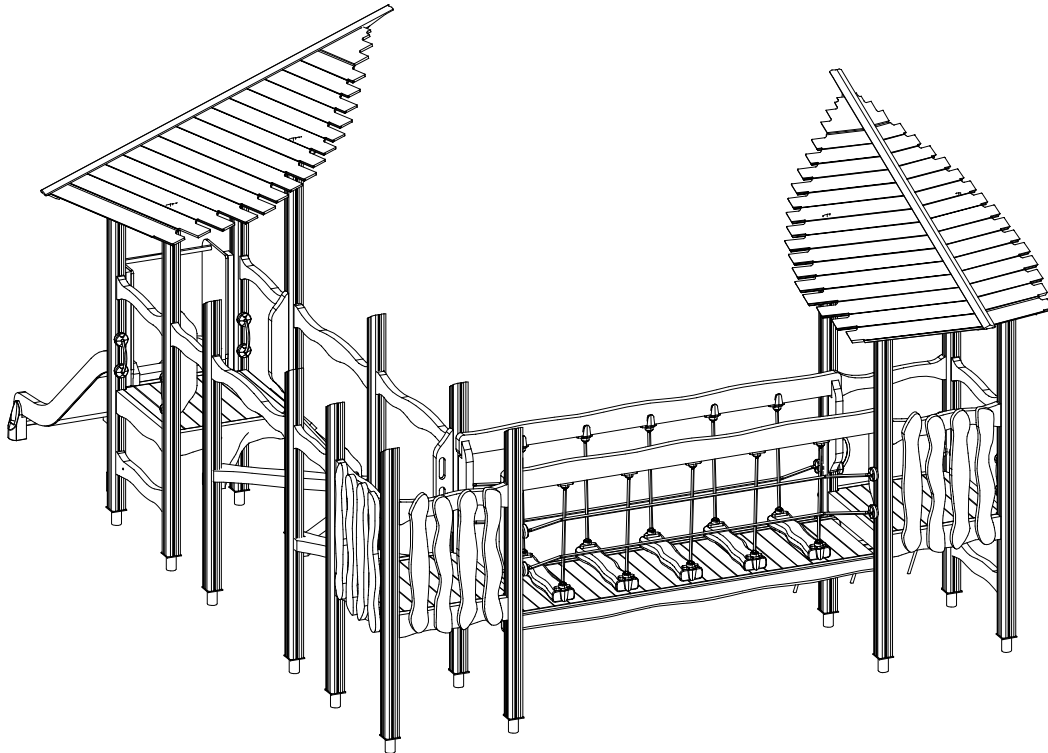

Max Falling Height 1000 mm

—— EN/AS Impact Area 43 m²
----- Falling Space 45.5 m²
Max Falling Height 1000 mm

DATE: 7.3.2025

702286  65x65	Pcs 1	702339  118x78	Pcs 1	705197-001  45x145x724	Pcs 2	705203-001  45x145x715	Pcs 2	705211-001  45x145x715	Pcs 7	705214-001  45x145x724	Pcs 4
705230-001  45x145x715	Pcs 3	705247-001  45x145x715	Pcs 1	705258-001  45x145x715	Pcs 3	705262-001  45x145x715	Pcs 1	705506-001  45x145x715	Pcs 2	705507-001  45x145x715	Pcs 2
705511  45x145x715	Pcs 8	706178-001  93x93x2246	Pcs 4	706180-001  93x93x2238	Pcs 4	706234-001  45x145x715	Pcs 1	706531  FASTENER KIT	Pcs 2	707418-705  700x1000	Pcs 1
707419  45x145x715	Pcs 1	708746-001  45x120x724	Pcs 2	711369-001  93x93x1846	Pcs 7	711605  45x145x715	Pcs 1	711642-001  45x145x715	Pcs 1	903093  Ø8x90	Pcs 52
905104  M10	Pcs 60	908291-216  47x55x696x3	Pcs 1	909511  90x90x650	Pcs 2	909519  50x380x380	Pcs 2	909521  90x90x650	Pcs 15	980114  Ø4x20	Pcs 8
	Pcs		Pcs		Pcs		Pcs		Pcs		Pcs
	Pcs		Pcs		Pcs		Pcs		Pcs		Pcs