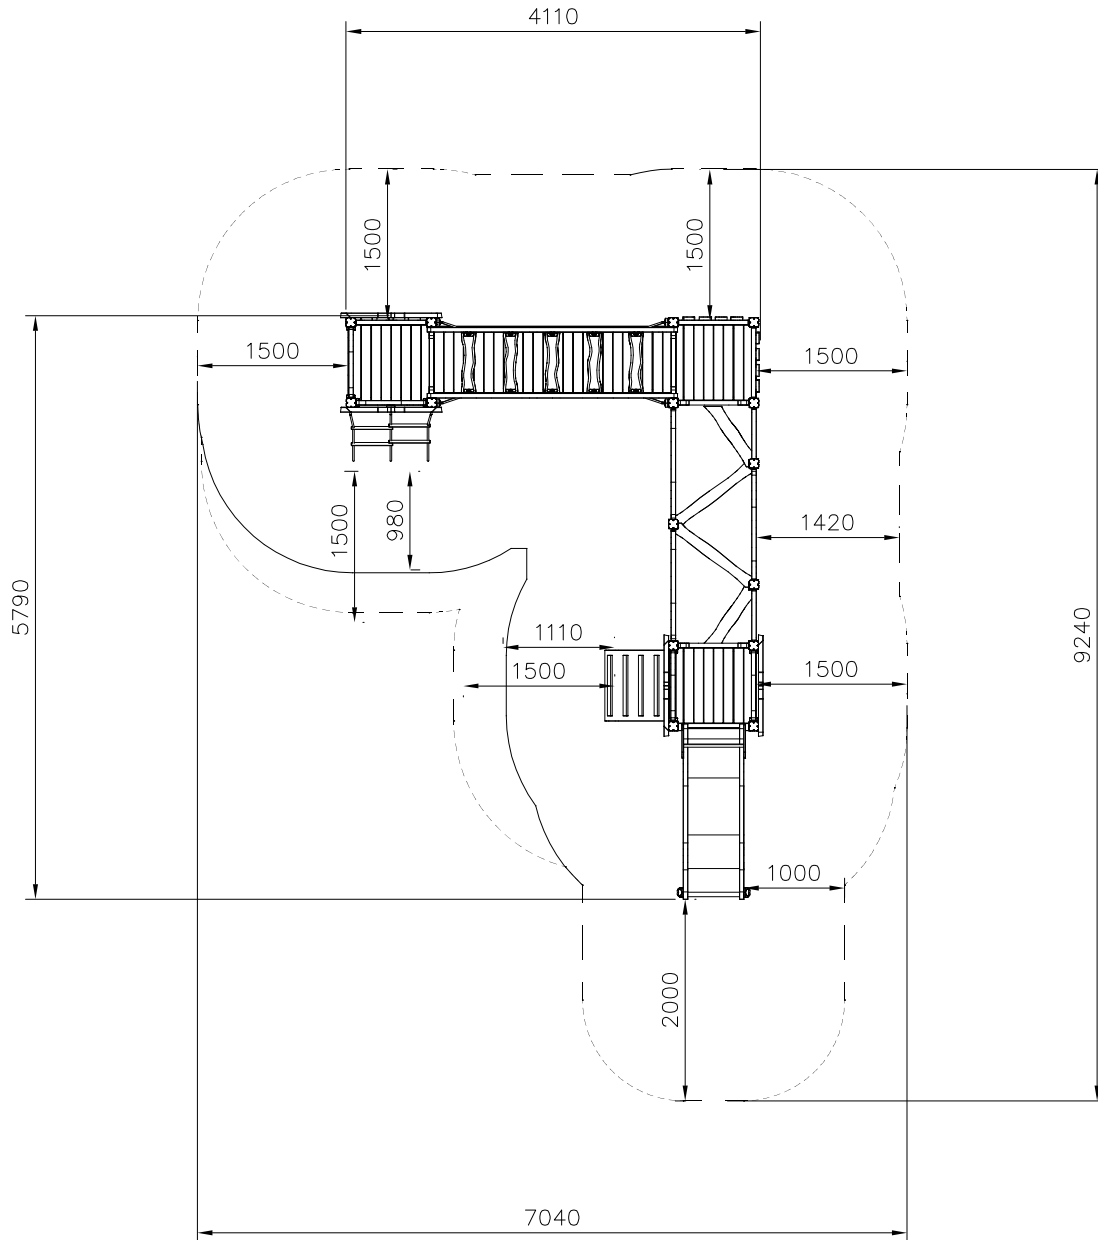

Max Falling Height 1000 mm

—— EN/AS Impact Area 43 m²
----- Falling Space 45.5 m²
Max Falling Height 1000 mm

DATE: 7.3.2025

702286  65x65	Pcs 1	702339  118x78	Pcs 1	705197-001  45x145x724	Pcs 2	705203-001  45x145x715	Pcs 2	705211-001  45x145x715	Pcs 7	705214-001  45x145x724	Pcs 4
705230-001  45x145x715	Pcs 3	705247-001  45x145x715	Pcs 1	705258-001  45x145x715	Pcs 3	705262-001  45x145x715	Pcs 1	705506-001  45x145x715	Pcs 2	705507-001  45x145x715	Pcs 2
705511  45x145x715	Pcs 8	706178-001  93x93x2246	Pcs 4	706180-001  93x93x2238	Pcs 4	706234-001  45x145x715	Pcs 1	706531  FASTENER KIT	Pcs 2	707418-705  700x1000	Pcs 1
707419  45x145x715	Pcs 1	708746-001  45x120x724	Pcs 2	711369-001  93x93x1846	Pcs 7	711605  45x145x715	Pcs 1	711642-001  45x145x715	Pcs 1	903093  Ø8x90	Pcs 52
905104  M10	Pcs 60	908291-216  47x55x696x3	Pcs 1	909511  90x90x650	Pcs 2	909519  50x380x380	Pcs 2	909521  90x90x650	Pcs 15	980114  Ø4x20	Pcs 8
	Pcs		Pcs		Pcs		Pcs		Pcs		Pcs
	Pcs		Pcs		Pcs		Pcs		Pcs		Pcs