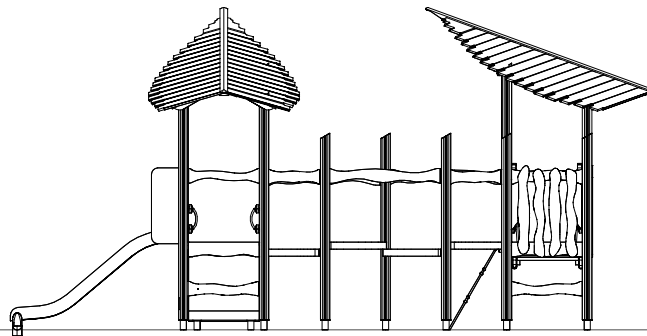

Max Falling Height 1000 mm

—— EN/AS Impact Area 43 m²
----- Falling Space 45.5 m²
Max Falling Height 1000 mm

DATE: 7.3.2025

702286  65x65	Pcs 1	702339  118x78	Pcs 1	705197-001  45x145x724	Pcs 2	705203-001  45x145x715	Pcs 2	705211-001  45x145x715	Pcs 7	705214-001  45x145x724	Pcs 4
705230-001  45x145x715	Pcs 3	705247-001  45x145x715	Pcs 1	705258-001  45x145x715	Pcs 3	705262-001  45x145x715	Pcs 1	705506-001  45x145x715	Pcs 2	705507-001  45x145x715	Pcs 2
705511  45x145x715	Pcs 8	706178-001  93x93x2246	Pcs 4	706180-001  93x93x2238	Pcs 4	706234-001  45x145x715	Pcs 1	706531  FASTENER KIT	Pcs 2	707418-705  700x1000	Pcs 1
707419  45x145x715	Pcs 1	708746-001  45x120x724	Pcs 2	711369-001  93x93x1846	Pcs 7	711605  45x145x715	Pcs 1	711642-001  45x145x715	Pcs 1	903093  Ø8x90	Pcs 52
905104  M10	Pcs 60	908291-216  47x55x696x3	Pcs 1	909511  90x90x650	Pcs 2	909519  50x380x380	Pcs 2	909521  90x90x650	Pcs 15	980114  Ø4x20	Pcs 8
	Pcs		Pcs		Pcs		Pcs		Pcs		Pcs
	Pcs		Pcs		Pcs		Pcs		Pcs		Pcs