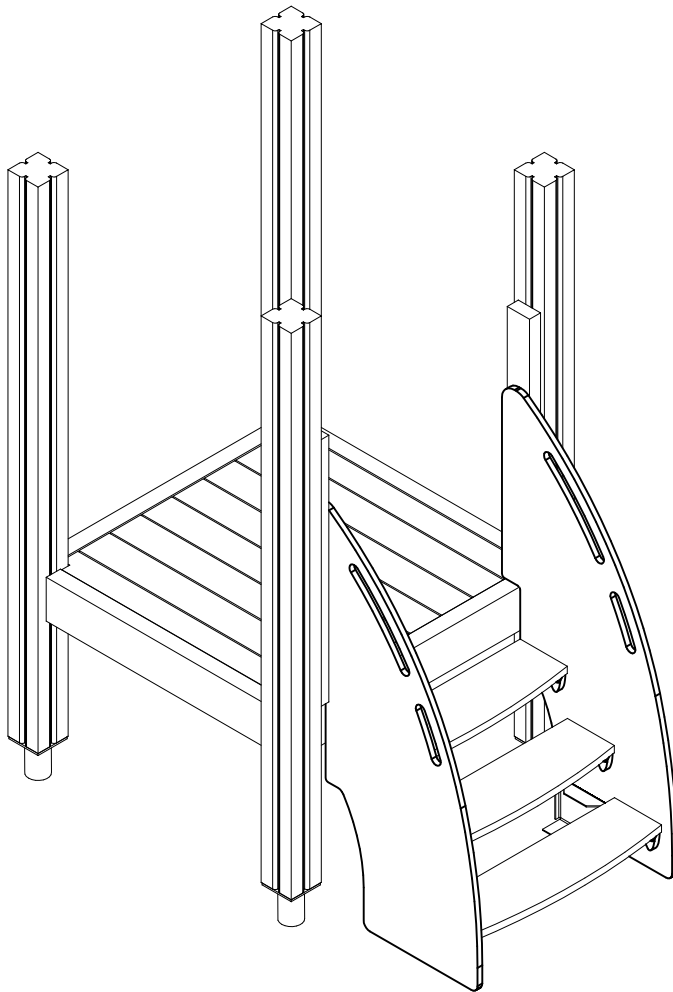

PLATE OPTIONS

707383

- 701 BLUE
- 702 YELLOW
- 703 LIME
- 704 DRARK GRAY
- 705 LIGHT GRAY
- 706 RED
- 707 GREEN
- 708 FUXIA

707384

- 704 DRARK GRAY
- 706 RED

○ SIDE	PCS	○ STEP	PCS	○ 706505	PCS	① 901570	PCS	② 909855	PCS
	2		3		2		12		12
+570				35x70x730		36x55x55		M8x35	
③ 909852	PCS	④ 980160	PCS	⑤ 900240	PCS	⑥ 980100	PCS		PCS
	12		24		6		12		
M8x30		M8		Ø8x70		Ø5x60			