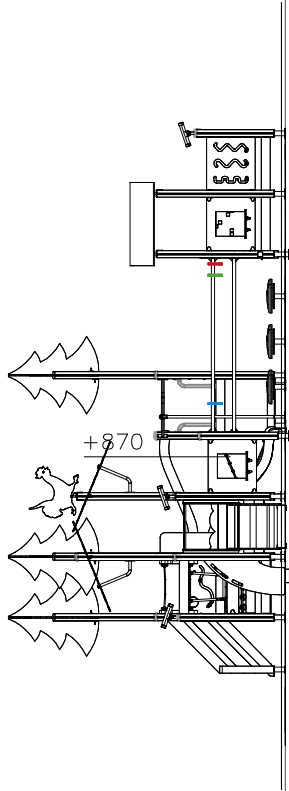

—— EN/AS Impact Area 70.4 m²
- - - - Falling Space 87.5 m²
Max Falling Height 1000 mm

DATE: 6.3.2025

003894  1	008985  32x714x714 2	008986  750x750 7	220038B  3	701401-602  L 1250 11	702286  LAPPSET Group Ltd FINNO 65x65 3
702339  118x78 2	704341  2	704417-602  93x93x2900 3	705369-701  1	705369-706  1	705369-707  1
706371-703  15x751x343 4	706436-703  10x640x702 3	706439-602  L 704 37	706441-602  93x93x1550 12	706443  32x45x702 14	706446  15x900x1100 1
706447  15x390x1100 1	706452-602  600x780x1740 1	706453  15x145x600 1	706466-602  93x93x1025 4	706473-305  +1470 1	706505  35x70x730 4
706508  32x45x650 6	706510-602  45x120x1030 2	706512-602  70x120x704 3	706534  FASTENER KIT 3	706535  FASTENER KIT 7	706537  FASTENER KIT 2
706538  FASTENER KIT 2	706541  FASTENER KIT 1	706546  FASTENER KIT 1	706551  FASTENER KIT 37	706553  FASTENER KIT SURFACE 1	706559  FASTENER KIT 1
706600-305  1	706662-602  93x93x2600 2	706710  Ø16x618 4	706727-703  10x702x640 2	706744  15x145x380 2	706753  FASTENER KIT 1

DATE: 6.3.2025

901920  130x130x150	PCS 1	903093  Ø8x90	PCS 168	903176 	PCS 12	903295  Ø5x25	PCS 4	905138  GRAY	PCS 22	905196  GRAY	PCS 22
906635-217 	PCS 1	907667-216 	PCS 2	907688-216 	PCS 2	907694-216  40x120x704	PCS 2	907695-216 	PCS 1	907701-216 	PCS 2
907783-216 	PCS 2	907829-216  L 1454	PCS 1	908207-216  336x392x40	PCS 2	908253-217  2304x130x60	PCS 2	908291-216  47x55x696x3	PCS 1	909256  Ø16/8.4x1.6	PCS 32
909531 	PCS 37	909633  M8	PCS 12	909850  M8x25	PCS 12	980114  Ø4x20	PCS 20	980123  Ø7x60	PCS 60	980128 	PCS 17
980131  Ø6x60	PCS 88	P07371 	PCS 3	P07372 	PCS 3	P11093 	PCS 1	P12872  LIME	PCS 1	P14556-704  10x93x702	PCS 1
P14987 	PCS 3	P15472  10x640x702	PCS 2	P15473 	PCS 2	P00024 	PCS 1		PCS		PCS
	PCS		PCS		PCS		PCS		PCS		PCS