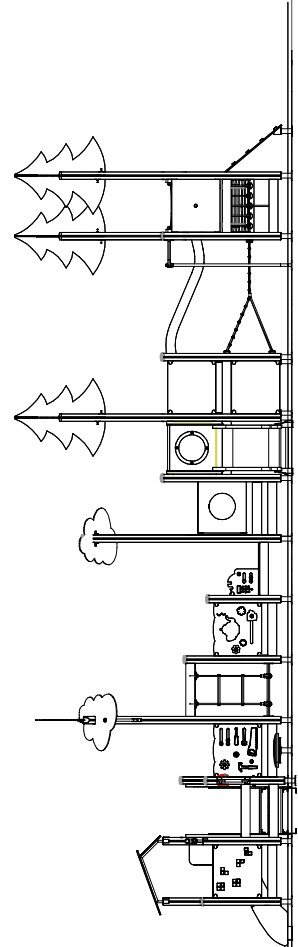

—— EN/AS Impact Area 70.4 m²
- - - - Falling Space 87.5 m²
Max Falling Height 1000 mm

DATE: 6.3.2025

003894  1	008985  32x714x714 2	008986  750x750 7	220038B  3	701401-602  L 1250 11	702286  LAPPSET Group Ltd FINNO 65x65 3
702339  118x78 2	704341  2	704417-602  93x93x2900 3	705369-701  1	705369-706  1	705369-707  1
706371-703  15x751x343 4	706436-703  10x640x702 3	706439-602  L 704 37	706441-602  93x93x1550 12	706443  32x45x702 14	706446  15x900x1100 1
706447  15x390x1100 1	706452-602  600x780x1740 1	706453  15x145x600 1	706466-602  93x93x1025 4	706473-305  +1470 1	706505  35x70x730 4
706508  32x45x650 6	706510-602  45x120x1030 2	706512-602  70x120x704 3	706534  FASTENER KIT 3	706535  FASTENER KIT 7	706537  FASTENER KIT 2
706538  FASTENER KIT 2	706541  FASTENER KIT 1	706546  FASTENER KIT 1	706551  FASTENER KIT 37	706553  FASTENER KIT SURFACE 1	706559  FASTENER KIT 1
706600-305  1	706662-602  93x93x2600 2	706710  Ø16x618 4	706727-703  10x702x640 2	706744  15x145x380 2	706753  FASTENER KIT 1

DATE: 6.3.2025

706766-703	PCS 2	706778	PCS 4	706783	PCS 1	706830	PCS 1	706885	PCS 2	706894-602	PCS 1
		 FASTENER KIT		 15x170x700		 FASTENER KIT				 L 950	
706896	PCS 1	706897	PCS 1	706959	PCS 1	707145-602	PCS 2	707146-703	PCS 4	707191-602	PCS 1
 15x150x703		 FASTENER KIT				 43x93x717		 15x145x1153		 +870	
707209-703	PCS 1	707224	PCS 1	707304	PCS 2	707328-703	PCS 2	707376-707	PCS 1	707381	PCS 1
 10x640x702						 10x750x1290					
707382	PCS 1	707383-703	PCS 2	707384-706	PCS 3	707386-703	PCS 1	707418-703	PCS 1	707419	PCS 1
						 10x640x702		 700x1000			
707425	PCS 2	707432	PCS 2	707450	PCS 2	707453-703	PCS 1	707454	PCS 1	707544-602	PCS 4
						 10x640x702				 43x124x1690	
707585	PCS 2	707665	PCS 2	707732	PCS 4	709358-703	PCS 1	709372-707	PCS 1	709402	PCS 1
 FASTENER KIT				 FASTENER KIT		 79x640x702		 423x351			
709403-703	PCS 1	711535	PCS 1	900240	PCS 4	901868	PCS 2	901879	PCS 2	901902	PCS 4
 132x640x702				 Ø8x70		 Ø30x598				 30.7x60.9x100	