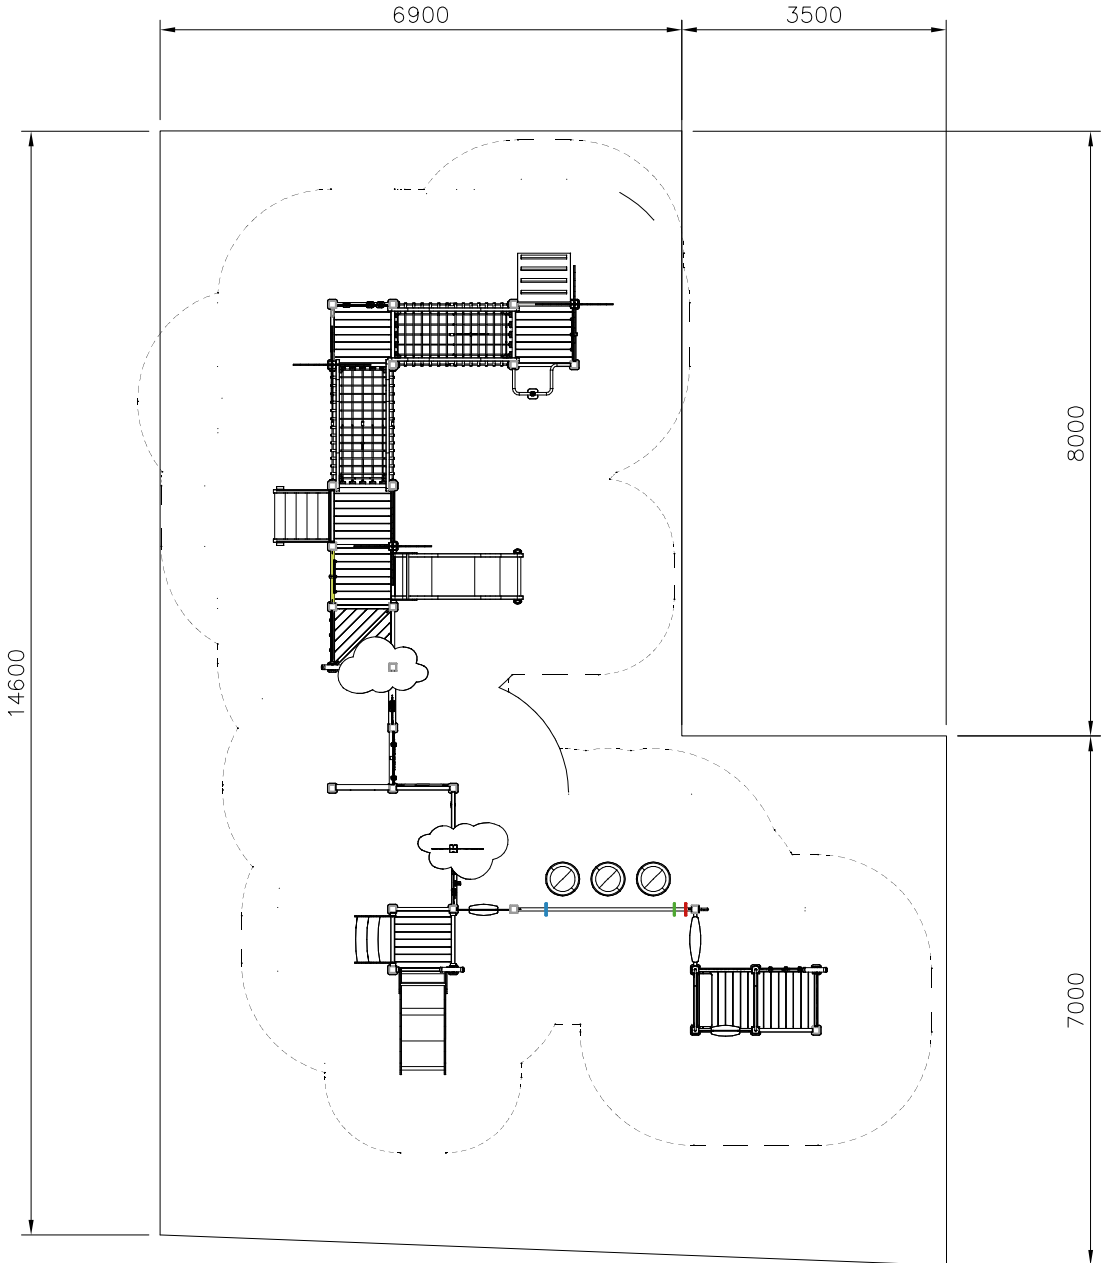

—— EN/AS Impact Area 70.4 m²
- - - - Falling Space 87.5 m²
Max Falling Height 1000 mm

DATE: 6.3.2025

003894  1	008985  32x714x714 2	008986  750x750 7	220038B  3	701401-602  L 1250 11	702286  LAPPSET Group Ltd FINNO 65x65 3
702339  118x78 2	704341  2	704417-602  93x93x2900 3	705369-701  1	705369-706  1	705369-707  1
706371-703  15x751x343 4	706436-703  10x640x702 3	706439-602  L 704 37	706441-602  93x93x1550 12	706443  32x45x702 14	706446  15x900x1100 1
706447  15x390x1100 1	706452-602  600x780x1740 1	706453  15x145x600 1	706466-602  93x93x1025 4	706473-305  +1470 1	706505  35x70x730 4
706508  32x45x650 6	706510-602  45x120x1030 2	706512-602  70x120x704 3	706534  FASTENER KIT 3	706535  FASTENER KIT 7	706537  FASTENER KIT 2
706538  FASTENER KIT 2	706541  FASTENER KIT 1	706546  FASTENER KIT 1	706551  FASTENER KIT 37	706553  FASTENER KIT SURFACE 1	706559  FASTENER KIT 1
706600-305  1	706662-602  93x93x2600 2	706710  Ø16x618 4	706727-703  10x702x640 2	706744  15x145x380 2	706753  FASTENER KIT 1

DATE: 6.3.2025

706766-703	PCS 2	706778	PCS 4	706783	PCS 1	706830	PCS 1	706885	PCS 2	706894-602	PCS 1
		 FASTENER KIT		 15x170x700		 FASTENER KIT				 L 950	
706896	PCS 1	706897	PCS 1	706959	PCS 1	707145-602	PCS 2	707146-703	PCS 4	707191-602	PCS 1
 15x150x703		 FASTENER KIT				 43x93x717		 15x145x1153		 +870	
707209-703	PCS 1	707224	PCS 1	707304	PCS 2	707328-703	PCS 2	707376-707	PCS 1	707381	PCS 1
 10x640x702						 10x750x1290					
707382	PCS 1	707383-703	PCS 2	707384-706	PCS 3	707386-703	PCS 1	707418-703	PCS 1	707419	PCS 1
						 10x640x702		 700x1000			
707425	PCS 2	707432	PCS 2	707450	PCS 2	707453-703	PCS 1	707454	PCS 1	707544-602	PCS 4
						 10x640x702				 43x124x1690	
707585	PCS 2	707665	PCS 2	707732	PCS 4	709358-703	PCS 1	709372-707	PCS 1	709402	PCS 1
 FASTENER KIT				 FASTENER KIT		 79x640x702		 423x351			
709403-703	PCS 1	711535	PCS 1	900240	PCS 4	901868	PCS 2	901879	PCS 2	901902	PCS 4
 132x640x702				 Ø8x70		 Ø30x598				 30.7x60.9x100	