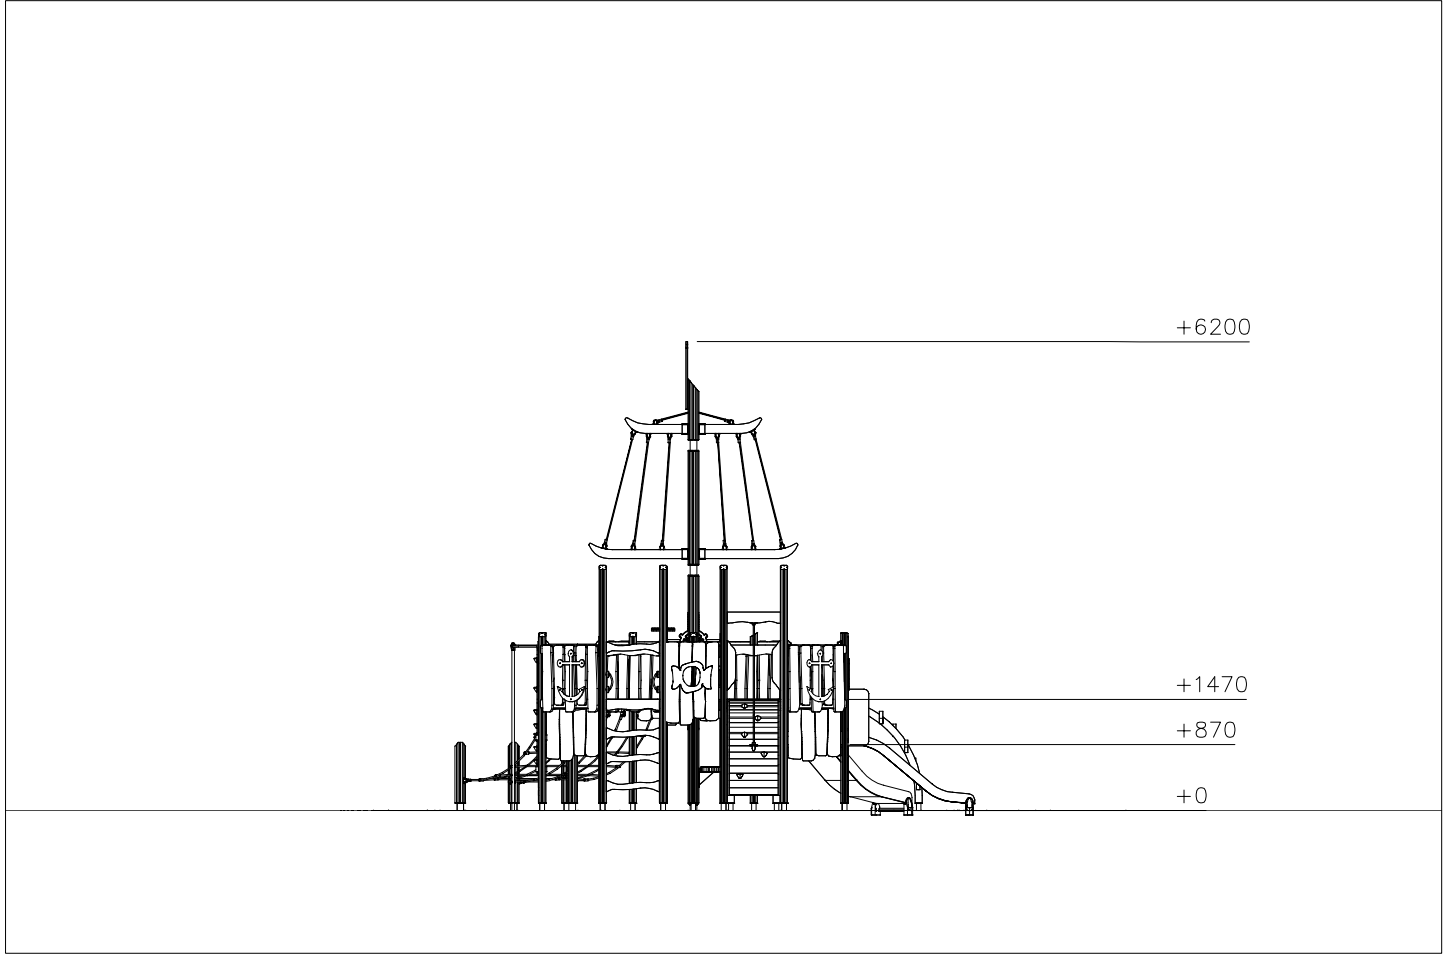

—— EN/AS Impact Area 97.1 m²
- - - - Falling Space 107.1 m²
Max Falling Height 1470 mm

DATE: 5.3.2025

008985	Pcs	702286	Pcs	702339	Pcs	704868-607	Pcs	704868-609	Pcs	705211-001	Pcs
	8		1		1		2		2		57
32x714x714		65x65		118x78						45x145x715	
705214-001	Pcs	705217-001	Pcs	705230-001	Pcs	705236-001	Pcs	705258-001	Pcs	705262-001	Pcs
	13		35		8		8		14		1
45x145x724		93x93x2250				93x93x3138					
705270-001	Pcs	705368-001	Pcs	705375-001	Pcs	705506-001	Pcs	705507-001	Pcs	705511	Pcs
	1		1		1		3		2		10
705705-707	Pcs	705807-001	Pcs	706234-001	Pcs	706439-614	Pcs	706508	Pcs	706537	Pcs
	1		1		1		4		24		8
10x640x702		140x140x2094				L 704		32x45x650		FASTENER KIT	
706541	Pcs	706542	Pcs	707305-701	Pcs	707449	Pcs	707585	Pcs	707588	Pcs
	1		1		1		1		1		2
707589	Pcs	707590-303	Pcs	707595-303	Pcs	707732	Pcs	707912-001	Pcs	708437-001	Pcs
	1		2		1		2		1		5
		755x755		755x1555				93x93x724			
708575-001	Pcs	708746-001	Pcs	709869-001	Pcs	709892-001	Pcs	710105-001	Pcs	710201-001	Pcs
	3		1		1		2		2		1
140x140x800		45x120x724				28x700x795		93x93x2150			

DATE: 5.3.2025

710207-001	Pcs	710349-001	Pcs	710425-001	Pcs	711368-001	Pcs	711369-001	Pcs	711375-001	Pcs
	1		2		1		12		2		1
				93x93x3140		45x120x324		93x93x1846		45x120x741	
711502-001	Pcs	711505	Pcs	711506-001	Pcs	711514-001	Pcs	711516-001	Pcs	711519-001	Pcs
	1		1		1		2		2		2
711524	Pcs	711534-001	Pcs	711538-001	Pcs	711546-001	Pcs	711547	Pcs	711557	Pcs
	1		1		4		5		6		1
711558-001	Pcs	711933	Pcs	900240	Pcs	901902	Pcs	901916	Pcs	903093	Pcs
	1		1		10		2		1		328
				Ø8x70				L 650		Ø8x90	
903112	Pcs	903533	Pcs	905104	Pcs	907694-216	Pcs	907695-216	Pcs	907698-216	Pcs
	4		12		236		2		1		1
L=750		Ø9		M10		L 704				L 2054	
907701-216	Pcs	909519	Pcs	909521	Pcs	980100	Pcs	980114	Pcs	980128	Pcs
	2		1		51		8		8		24
						Ø5x60		Ø4x20		Ø7x40	
	Pcs		Pcs		Pcs		Pcs		Pcs		Pcs