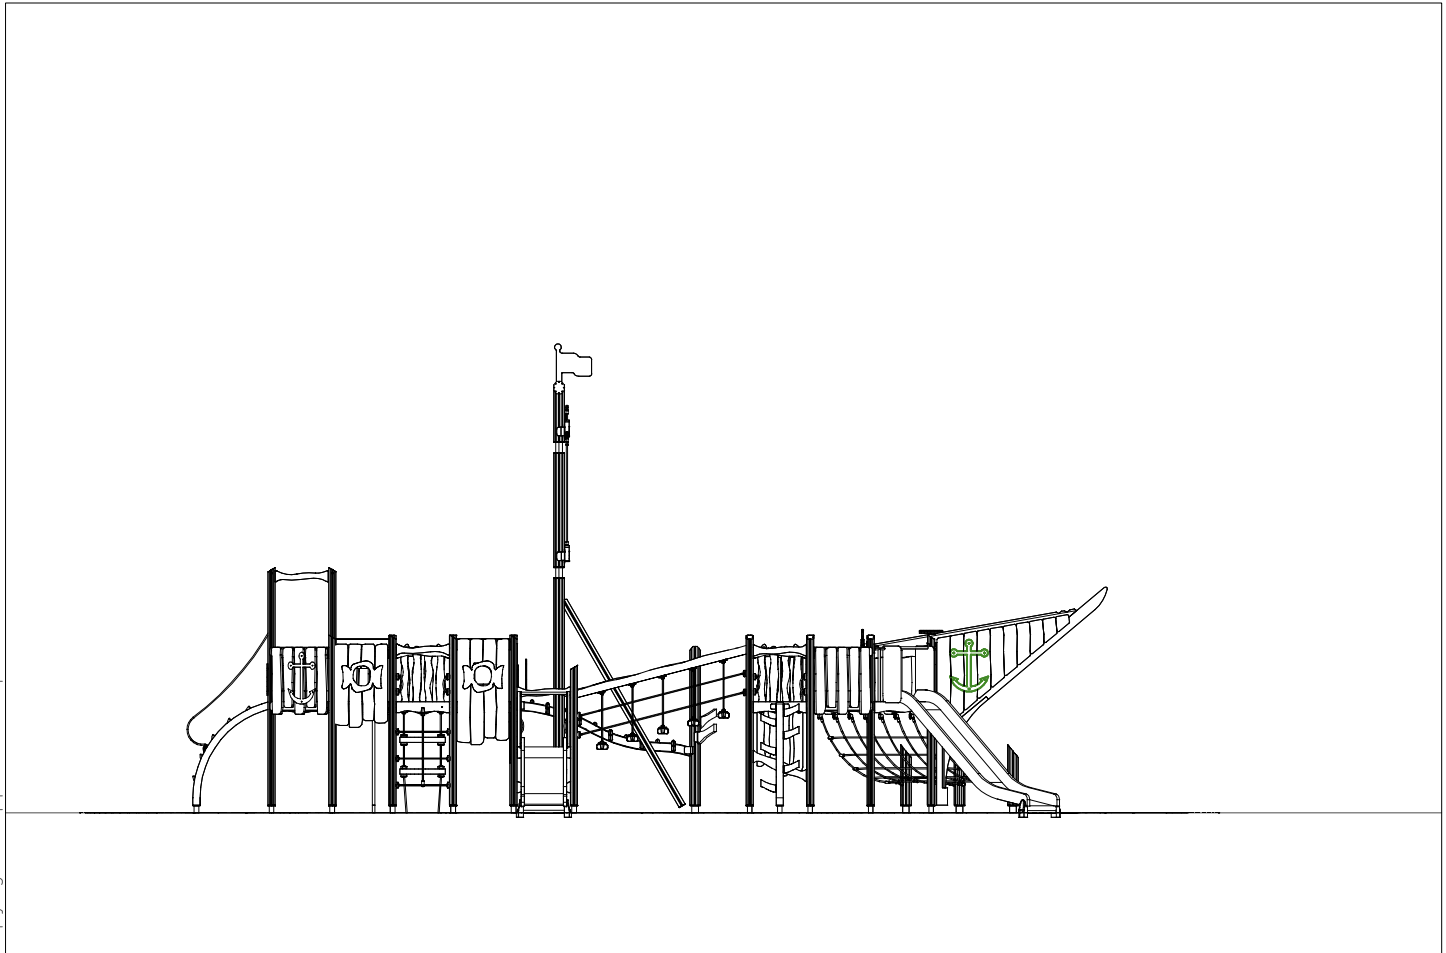

—— EN/AS Impact Area 97.1 m²
- - - - Falling Space 107.1 m²
Max Falling Height 1470 mm

DATE: 5.3.2025

008985	Pcs	702286	Pcs	702339	Pcs	704868-607	Pcs	704868-609	Pcs	705211-001	Pcs
	8		1		1		2		2		57
32x714x714		65x65		118x78						45x145x715	
705214-001	Pcs	705217-001	Pcs	705230-001	Pcs	705236-001	Pcs	705258-001	Pcs	705262-001	Pcs
	13		35		8		8		14		1
45x145x724		93x93x2250				93x93x3138					
705270-001	Pcs	705368-001	Pcs	705375-001	Pcs	705506-001	Pcs	705507-001	Pcs	705511	Pcs
	1		1		1		3		2		10
705705-707	Pcs	705807-001	Pcs	706234-001	Pcs	706439-614	Pcs	706508	Pcs	706537	Pcs
	1		1		1		4		24		8
10x640x702		140x140x2094				L 704		32x45x650		FASTENER KIT	
706541	Pcs	706542	Pcs	707305-701	Pcs	707449	Pcs	707585	Pcs	707588	Pcs
	1		1		1		1		1		2
707589	Pcs	707590-303	Pcs	707595-303	Pcs	707732	Pcs	707912-001	Pcs	708437-001	Pcs
	1		2		1		2		1		5
		755x755		755x1555				93x93x724			
708575-001	Pcs	708746-001	Pcs	709869-001	Pcs	709892-001	Pcs	710105-001	Pcs	710201-001	Pcs
	3		1		1		2		2		1
140x140x800		45x120x724				28x700x795		93x93x2150			

DATE: 5.3.2025

710207-001	Pcs	710349-001	Pcs	710425-001	Pcs	711368-001	Pcs	711369-001	Pcs	711375-001	Pcs
	1		2		1		12		2		1
				93x93x3140		45x120x324		93x93x1846		45x120x741	
711502-001	Pcs	711505	Pcs	711506-001	Pcs	711514-001	Pcs	711516-001	Pcs	711519-001	Pcs
	1		1		1		2		2		2
711524	Pcs	711534-001	Pcs	711538-001	Pcs	711546-001	Pcs	711547	Pcs	711557	Pcs
	1		1		4		5		6		1
711558-001	Pcs	711933	Pcs	900240	Pcs	901902	Pcs	901916	Pcs	903093	Pcs
	1		1		10		2		1		328
				Ø8x70				L 650		Ø8x90	
903112	Pcs	903533	Pcs	905104	Pcs	907694-216	Pcs	907695-216	Pcs	907698-216	Pcs
	4		12		236		2		1		1
L=750		Ø9		M10		L 704				L 2054	
907701-216	Pcs	909519	Pcs	909521	Pcs	980100	Pcs	980114	Pcs	980128	Pcs
	2		1		51		8		8		24
						Ø5x60		Ø4x20		Ø7x40	
	Pcs		Pcs		Pcs		Pcs		Pcs		Pcs