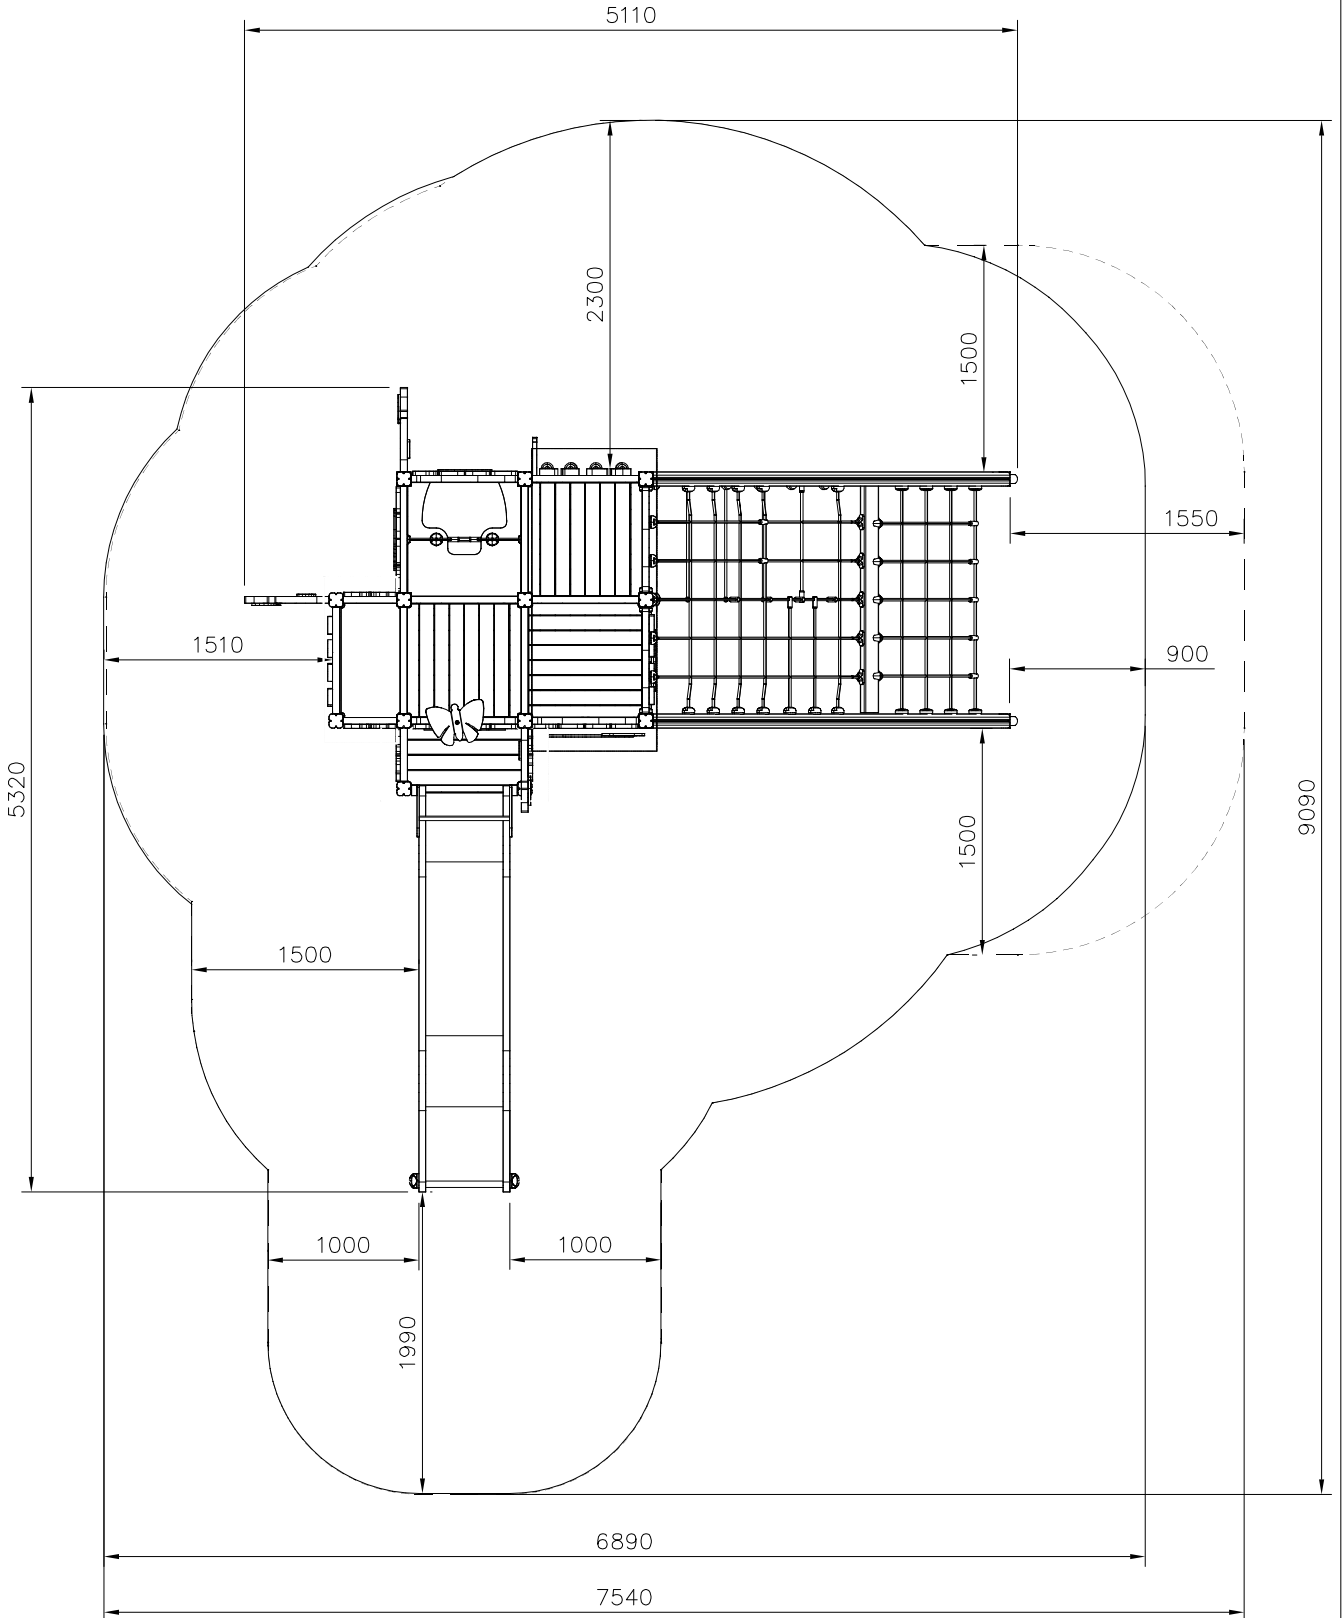

DATE: 12.2.2025

003894	Pcs	702286	Pcs	702339	Pcs	705211-001	Pcs	705214-001	Pcs	705230-001	Pcs
	1		1		1		37		4		1
		65x65		118x78		45x145x724		45x145x724			
705258-001	Pcs	705270-001	Pcs	705308-001	Pcs	705511	Pcs	706439	Pcs	706443	Pcs
	7		1		1		6		2		2
								L 704		32x45x702	
708437-001	Pcs	708709-001	Pcs	708710	Pcs	708746-001	Pcs	708767-001	Pcs	708817-001	Pcs
	1		2		6		3		1		9
		32x400x840				45x120x724		45x145x1525		93x93x2450	
708876-001	Pcs	708884-001	Pcs	708885-001	Pcs	708903-001	Pcs	708905-001	Pcs	708906-001	Pcs
	2		2		2		1		2		8
		45x374x560		45x374x560				93x93x1846		45x143x363	
708970-001	Pcs	709050-001	Pcs	709051	Pcs	709062-001	Pcs	711370-001	Pcs	711371-001	Pcs
	1		2		1		1		6		3
		93x93x2730		20x390x830		28x120x800		93x93x1546		93x93x1200	
711505	Pcs	711506-001	Pcs	711509	Pcs	711510-001	Pcs	711520-001	Pcs	711528-001	Pcs
	1		3		1		6		1		2
711541-001	Pcs	711545	Pcs	711547	Pcs	711551-001	Pcs	711565	Pcs	711566	Pcs
	1		2		1		1		1		1

DATE: 12.2.2025

711568  2 	PCS 2	711569  1 	PCS 1	711595-001  3 	PCS 3	711812-001  1 	PCS 1	900240  6 Ø8x70	PCS 6	902270  4 Ø5x50	PCS 4
903093  Ø8x90	PCS 228	905051  Ø24/8.4	PCS 4	905104  M10	PCS 116	909231  8x30	PCS 2	909233  8x100	PCS 2	909491  L 150	PCS 9
909519  380x380x50	PCS 1	909521  	PCS 11	909637  M10	PCS 4	909638  Ø20/10.5	PCS 8	909639  M10x25	PCS 4	910682  8x90x1690	PCS 1
980101  Ø4.5x70	PCS 8	980111  Ø4x40	PCS 12	980114  Ø4x20	PCS 8	980122  Ø5x30	PCS 12	980123  Ø7x60	PCS 8	P03385  1	PCS 1
P03532  1	PCS 1	PN0024 ORANGE 1	PCS 1		PCS		PCS		PCS		PCS
	PCS		PCS		PCS		PCS		PCS		PCS
	PCS		PCS		PCS		PCS		PCS		PCS

— EN/AS Impact Area 42.5 m²
- - - Falling Space 45.7 m²
Max Falling Height 2880 mm

Max falling height 2880mm