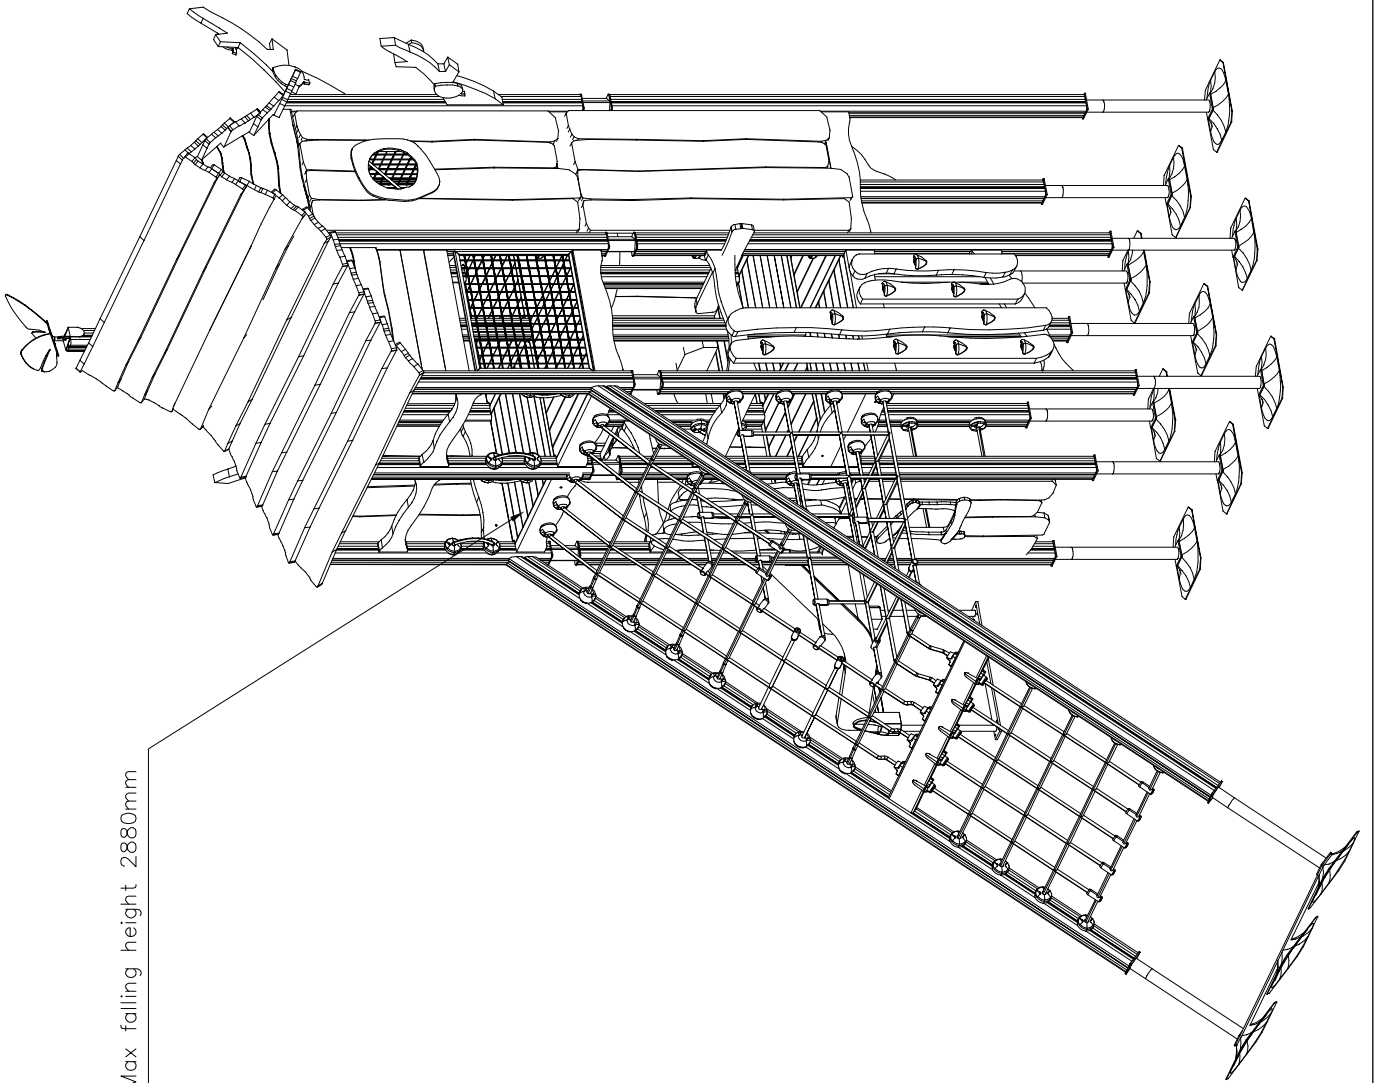

DATE: 12.2.2025

711568  2 	PCS 2	711569  1 	PCS 1	711595-001  3 	PCS 3	711812-001  1 	PCS 1	900240  6 Ø8x70	PCS 6	902270  4 Ø5x50	PCS 4
903093  Ø8x90	PCS 228	905051  Ø24/8.4	PCS 4	905104  M10	PCS 116	909231  8x30	PCS 2	909233  8x100	PCS 2	909491  L 150	PCS 9
909519  380x380x50	PCS 1	909521  	PCS 11	909637  M10	PCS 4	909638  Ø20/10.5	PCS 8	909639  M10x25	PCS 4	910682  8x90x1690	PCS 1
980101  Ø4.5x70	PCS 8	980111  Ø4x40	PCS 12	980114  Ø4x20	PCS 8	980122  Ø5x30	PCS 12	980123  Ø7x60	PCS 8	P03385  1	PCS 1
P03532  1	PCS 1	PN0024 ORANGE 1	PCS 1		PCS		PCS		PCS		PCS
	PCS		PCS		PCS		PCS		PCS		PCS
	PCS		PCS		PCS		PCS		PCS		PCS

— EN/AS Impact Area 42.5 m²
- - - Falling Space 45.7 m²
Max Falling Height 2880 mm

Max falling height 2880mm