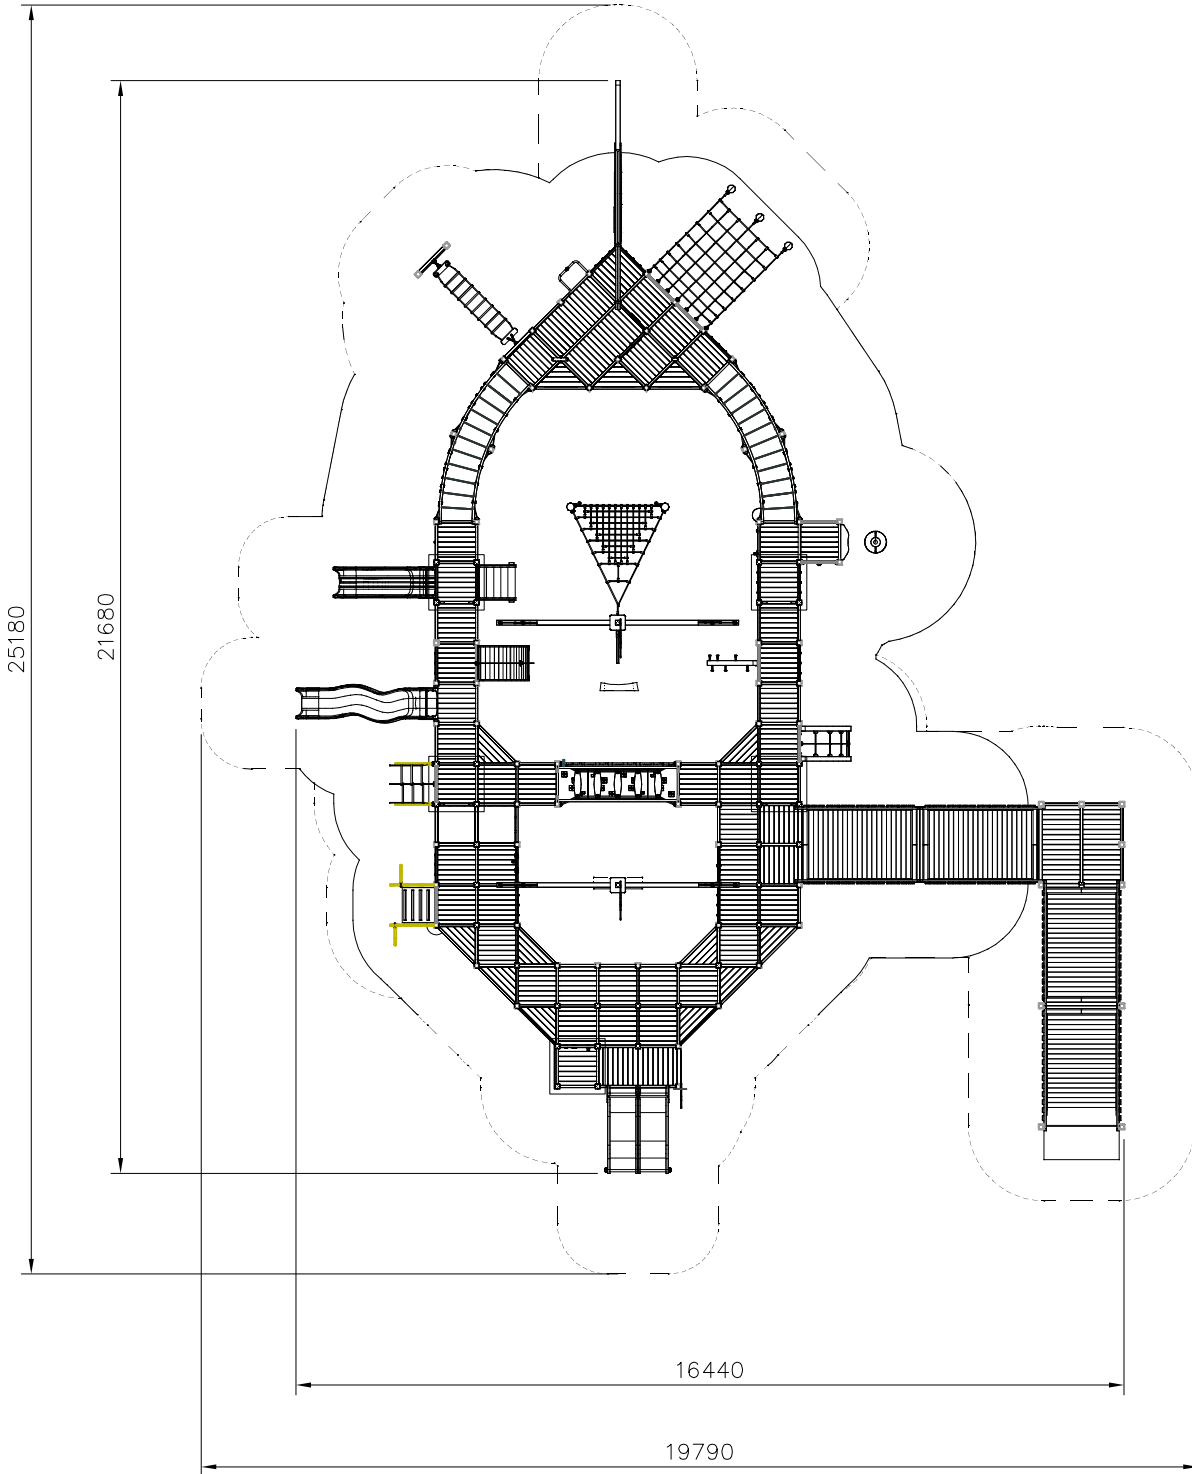

- EN/AS Impact Area 236.5 m²
- Falling Space 278.7 m²
- Max Falling Height 2900 mm

DATE: 28.2.2025

008985	PCS 13	008986	PCS 48	701088	PCS 1	701092	PCS 1	701401	PCS 6	701665	PCS 1
											
32x714x714		750x750		45x645x1670		15x120x700		L 1250		45x95x555	
702286	PCS 1	702339	PCS 1	703343	PCS 56	703703	PCS 1	703767	PCS 1	704868-607	PCS 2
											
65x65		118x78								12x503x687	
705208-001	PCS 32	705209-001	PCS 28	705369-704	PCS 1	705439-217	PCS 2	705705-704	PCS 1	706308-704	PCS 1
											
32x120x880		32x118x875						10x640x702		10x640x702	
706371-704	PCS 2	706439	PCS 4	706441	PCS 15	706443	PCS 104	706444	PCS 5	706452	PCS 2
											
15x345x750		L 704		93x93x1550		32x45x702		93x93x3200		600x780x1470	
706453	PCS 5	706461	PCS 5	706462-302	PCS 1	706466	PCS 4	706475	PCS 1	706480-302	PCS 1
											
15x145x600		15x400x703				93x93x1025		1387x1020x325		1580x705	
706484	PCS 12	706505	PCS 4	706508	PCS 39	706510	PCS 13	706511	PCS 2	706512	PCS 6
											
93x93x2150		35x70x730		32x45x650		45x120x1030		93x93x1870		70x120x704	
706514	PCS 1	706518	PCS 1	706519	PCS 1	706521-302	PCS 1	706531	PCS 110	706534	PCS 7
											
70x120x1504		95x1005x1365		95x1005x1365		L 2120		FASTENER KIT		FASTENER KIT	