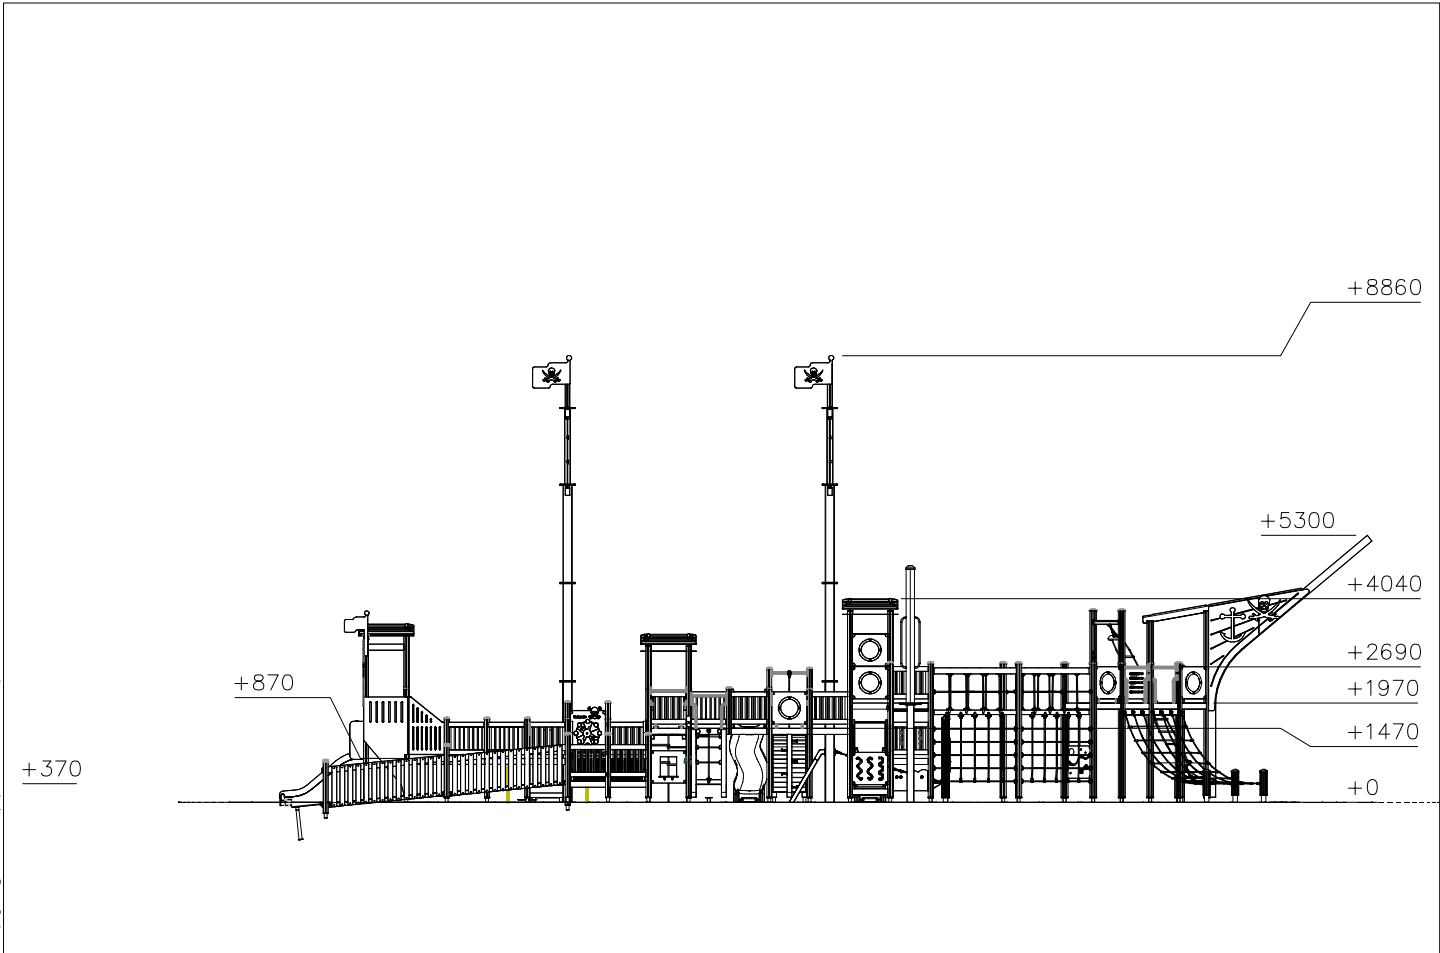

- EN/AS Impact Area 236.5 m²
- Falling Space 278.7 m²
- Max Falling Height 2900 mm

DATE: 28.2.2025

008985	PCS 13	008986	PCS 48	701088	PCS 1	701092	PCS 1	701401	PCS 6	701665	PCS 1
											
32x714x714		750x750		45x645x1670		15x120x700		L 1250		45x95x555	
702286	PCS 1	702339	PCS 1	703343	PCS 56	703703	PCS 1	703767	PCS 1	704868-607	PCS 2
											
65x65		118x78								12x503x687	
705208-001	PCS 32	705209-001	PCS 28	705369-704	PCS 1	705439-217	PCS 2	705705-704	PCS 1	706308-704	PCS 1
											
32x120x880		32x118x875						10x640x702		10x640x702	
706371-704	PCS 2	706439	PCS 4	706441	PCS 15	706443	PCS 104	706444	PCS 5	706452	PCS 2
											
15x345x750		L 704		93x93x1550		32x45x702		93x93x3200		600x780x1470	
706453	PCS 5	706461	PCS 5	706462-302	PCS 1	706466	PCS 4	706475	PCS 1	706480-302	PCS 1
											
15x145x600		15x400x703				93x93x1025		1387x1020x325		1580x705	
706484	PCS 12	706505	PCS 4	706508	PCS 39	706510	PCS 13	706511	PCS 2	706512	PCS 6
											
93x93x2150		35x70x730		32x45x650		45x120x1030		93x93x1870		70x120x704	
706514	PCS 1	706518	PCS 1	706519	PCS 1	706521-302	PCS 1	706531	PCS 110	706534	PCS 7
											
70x120x1504		95x1005x1365		95x1005x1365		L 2120		FASTENER KIT		FASTENER KIT	