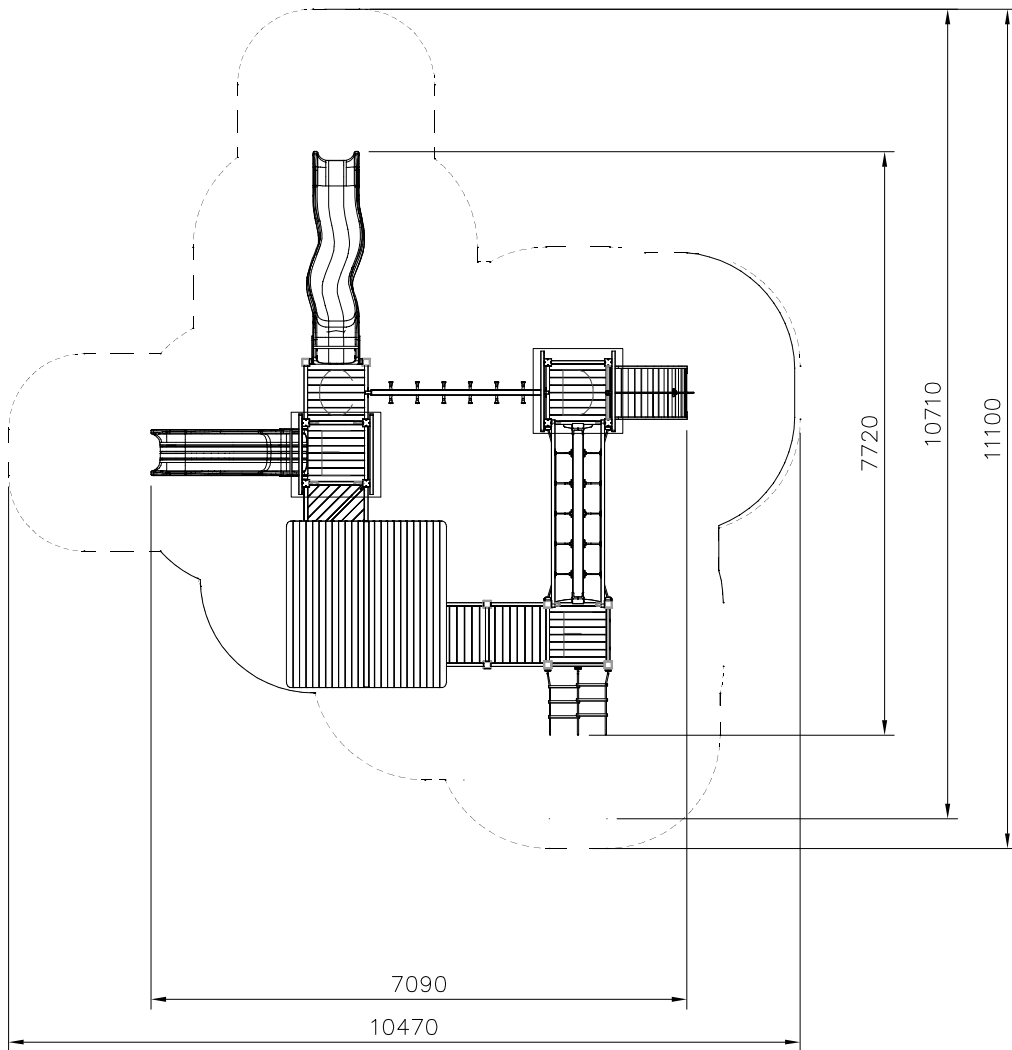

- EN/AS Impact Area 64.6 m²
- - - - Falling Space 66.3 m²
Max Falling Height 1470 mm

DATE: 26.2.2025

008985  32x714x714	PCS 2	008986  750x750	PCS 6	701088  45x645x1670	PCS 1	701092  15x120x700	PCS 1	702286  65x65	PCS 1	702339  118x78	PCS 1
703139  	PCS 2	704417  93x93x2900	PCS 4	705705-703  10x640x702	PCS 1	706308-703  10x640x702	PCS 1	706439  L 704	PCS 2	706443  32x45x702	PCS 12
706444  93x93x3200	PCS 5	706453  15x145x600	PCS 2	706461-705  15x400x703	PCS 1	706461-707  15x400x703	PCS 1	706462-305 	PCS 1	706473-305  +1470	PCS 1
706484  93x93x2150	PCS 5	706505  35x70x730	PCS 4	706508  32x45x650	PCS 6	706510  45x120x1030	PCS 2	706511  93x93x1870	PCS 8	706518  95x1005x1365	PCS 1
706519  95x1005x1365	PCS 1	706521-305  L 2120	PCS 1	706531  FASTENER KIT	PCS 26	706534  FASTENER KIT	PCS 2	706535  FASTENER KIT	PCS 6	706536 	PCS 1
706537  FASTENER KIT	PCS 2	706538  FASTENER KIT	PCS 2	706544  FASTENER KIT	PCS 1	706546  FASTENER KIT	PCS 1	706560-703  15x765x370	PCS 2	706561-703  15x765x370	PCS 2
706662  93x93x2600	PCS 1	706727-703  10x702x640	PCS 1	706744  15x145x380	PCS 1	706746-611  45x640x701	PCS 10	706748  FASTENER KIT	PCS 10	706766-707 	PCS 1

DATE: 26.2.2025

706778	PCS	706885	PCS	706894	PCS	706896	PCS	706897	PCS	706980	PCS
	1		1		1		1		1		2
				L 950		15x150x703				SLIDE 80M	
707133	PCS	707255	PCS	707259-305	PCS	707262	PCS	707270	PCS	707290	PCS
	2		2		2		1		1		1
10x80x745		45x120x2480		2340x800		70x145x2235				127x300x2355	
707446	PCS	707449	PCS	707732	PCS	708746-001	PCS	900240	PCS	901868	PCS
	1		1		22		34		36		6
						45x120x724		Ø8x70		Ø30x598	
901902	PCS	903093	PCS	904847	PCS	905138	PCS	905196	PCS	905834	PCS
	4		144		1		9		9		1
30.7x60.9x100		Ø8x90		+1470		GRAY		GRAY		+870	
907688-216	PCS	907694-216	PCS	907701-216	PCS	908021	PCS	909256	PCS	909511	PCS
	8		11		14		4		12		26
		L 704				3x212x214		Ø16/8.4		90x90x650	
909519	PCS	980114	PCS	980123	PCS	980128	PCS	980131	PCS	A10015	PCS
	28		8		8		12		36		1
50x380x380		Ø4x20		Ø7x60		Ø7x40		Ø6x60			
	PCS		PCS		PCS		PCS		PCS		PCS