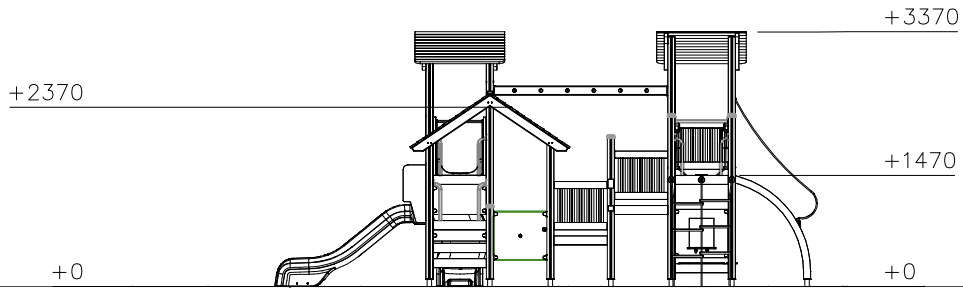

- EN/AS Impact Area 64.6 m²
- - - - Falling Space 66.3 m²
Max Falling Height 1470 mm

DATE: 26.2.2025

008985  32x714x714	PCS 2	008986  750x750	PCS 6	701088  45x645x1670	PCS 1	701092  15x120x700	PCS 1	702286  65x65	PCS 1	702339  118x78	PCS 1
703139  	PCS 2	704417  93x93x2900	PCS 4	705705-703  10x640x702	PCS 1	706308-703  10x640x702	PCS 1	706439  L 704	PCS 2	706443  32x45x702	PCS 12
706444  93x93x3200	PCS 5	706453  15x145x600	PCS 2	706461-705  15x400x703	PCS 1	706461-707  15x400x703	PCS 1	706462-305 	PCS 1	706473-305  +1470	PCS 1
706484  93x93x2150	PCS 5	706505  35x70x730	PCS 4	706508  32x45x650	PCS 6	706510  45x120x1030	PCS 2	706511  93x93x1870	PCS 8	706518  95x1005x1365	PCS 1
706519  95x1005x1365	PCS 1	706521-305  L 2120	PCS 1	706531  FASTENER KIT	PCS 26	706534  FASTENER KIT	PCS 2	706535  FASTENER KIT	PCS 6	706536 	PCS 1
706537  FASTENER KIT	PCS 2	706538  FASTENER KIT	PCS 2	706544  FASTENER KIT	PCS 1	706546  FASTENER KIT	PCS 1	706560-703  15x765x370	PCS 2	706561-703  15x765x370	PCS 2
706662  93x93x2600	PCS 1	706727-703  10x702x640	PCS 1	706744  15x145x380	PCS 1	706746-611  45x640x701	PCS 10	706748  FASTENER KIT	PCS 10	706766-707 	PCS 1

DATE: 26.2.2025

706778	PCS	706885	PCS	706894	PCS	706896	PCS	706897	PCS	706980	PCS
	1		1		1		1		1		2
				L 950		15x150x703				SLIDE 80M	
707133	PCS	707255	PCS	707259-305	PCS	707262	PCS	707270	PCS	707290	PCS
	2		2		2		1		1		1
10x80x745		45x120x2480		2340x800		70x145x2235				127x300x2355	
707446	PCS	707449	PCS	707732	PCS	708746-001	PCS	900240	PCS	901868	PCS
	1		1		22		34		36		6
						45x120x724		Ø8x70		Ø30x598	
901902	PCS	903093	PCS	904847	PCS	905138	PCS	905196	PCS	905834	PCS
	4		144		1		9		9		1
30.7x60.9x100		Ø8x90		+1470		GRAY		GRAY		+870	
907688-216	PCS	907694-216	PCS	907701-216	PCS	908021	PCS	909256	PCS	909511	PCS
	8		11		14		4		12		26
		L 704				3x212x214		Ø16/8.4		90x90x650	
909519	PCS	980114	PCS	980123	PCS	980128	PCS	980131	PCS	A10015	PCS
	28		8		8		12		36		1
50x380x380		Ø4x20		Ø7x60		Ø7x40		Ø6x60			
	PCS		PCS		PCS		PCS		PCS		PCS