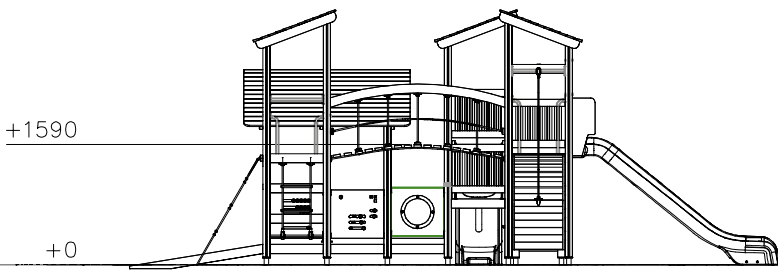

- EN/AS Impact Area 64.6 m²
- - - Falling Space 76 m²
Max Falling Height 1590 mm

DATE: 24.2.2025

008986	PCS 6	701088	PCS 1	701092	PCS 1	702286	PCS 1	702339	PCS 1	703139	PCS 3
											
750x750		45x645x1670		15x120x700		65x65		118x78			
704417	PCS 6	704431	PCS 2	705705-703	PCS 2	706308-703	PCS 1	706443	PCS 14	706444	PCS 7
											
93x93x2900				10x640x702		10x640x702		32x45x702		93x93x3200	
706453	PCS 2	706461-705	PCS 1	706461-707	PCS 2	706462-305	PCS 1	706473-305	PCS 1	706484	PCS 1
											
15x145x600		15x400x703		15x400x703				+1470		93x93x2150	
706505	PCS 4	706511	PCS 8	706514	PCS 1	706518	PCS 1	706519	PCS 1	706521-305	PCS 1
											
35x70x730		93x93x1870		70x120x1504		95x1005x1365		95x1005x1365		L 2120	
706531	PCS 26	706534	PCS 3	706535	PCS 6	706536	PCS 1	706544	PCS 1	706546	PCS 1
											
											
706560-703	PCS 2	706561-703	PCS 2	706662	PCS 1	706727-703	PCS 1	706744	PCS 1	706746-611	PCS 9
											
15x765x370		15x765x370		93x93x2600		10x702x640		15x145x380		45x640x701	
706748	PCS 9	706766-707	PCS 1	706778	PCS 1	706885	PCS 1	706894	PCS 1	706980	PCS 2
											
								L 950		SLIDE 80M	