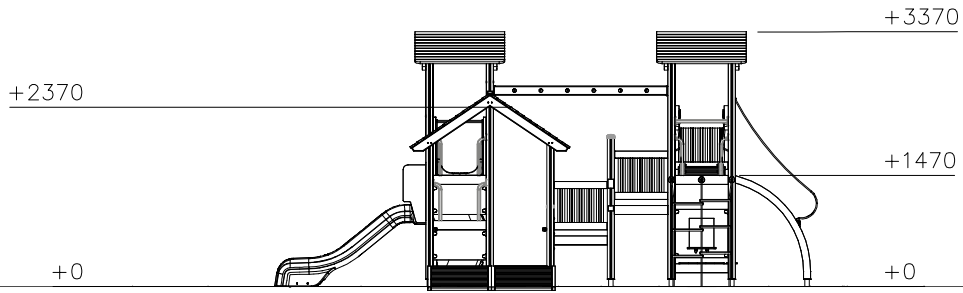

- EN/AS Impact Area 64.6 m²
- - - Falling Space 76 m²
Max Falling Height 1590 mm

DATE: 24.2.2025

008986	PCS 6	701088	PCS 1	701092	PCS 1	702286	PCS 1	702339	PCS 1	703139	PCS 3
											
750x750		45x645x1670		15x120x700		65x65		118x78			
704417	PCS 6	704431	PCS 2	705705-703	PCS 2	706308-703	PCS 1	706443	PCS 14	706444	PCS 7
											
93x93x2900				10x640x702		10x640x702		32x45x702		93x93x3200	
706453	PCS 2	706461-705	PCS 1	706461-707	PCS 2	706462-305	PCS 1	706473-305	PCS 1	706484	PCS 1
											
15x145x600		15x400x703		15x400x703				+1470		93x93x2150	
706505	PCS 4	706511	PCS 8	706514	PCS 1	706518	PCS 1	706519	PCS 1	706521-305	PCS 1
											
35x70x730		93x93x1870		70x120x1504		95x1005x1365		95x1005x1365		L 2120	
706531	PCS 26	706534	PCS 3	706535	PCS 6	706536	PCS 1	706544	PCS 1	706546	PCS 1
											
											
706560-703	PCS 2	706561-703	PCS 2	706662	PCS 1	706727-703	PCS 1	706744	PCS 1	706746-611	PCS 9
											
15x765x370		15x765x370		93x93x2600		10x702x640		15x145x380		45x640x701	
706748	PCS 9	706766-707	PCS 1	706778	PCS 1	706885	PCS 1	706894	PCS 1	706980	PCS 2
											
								L 950		SLIDE 80M	