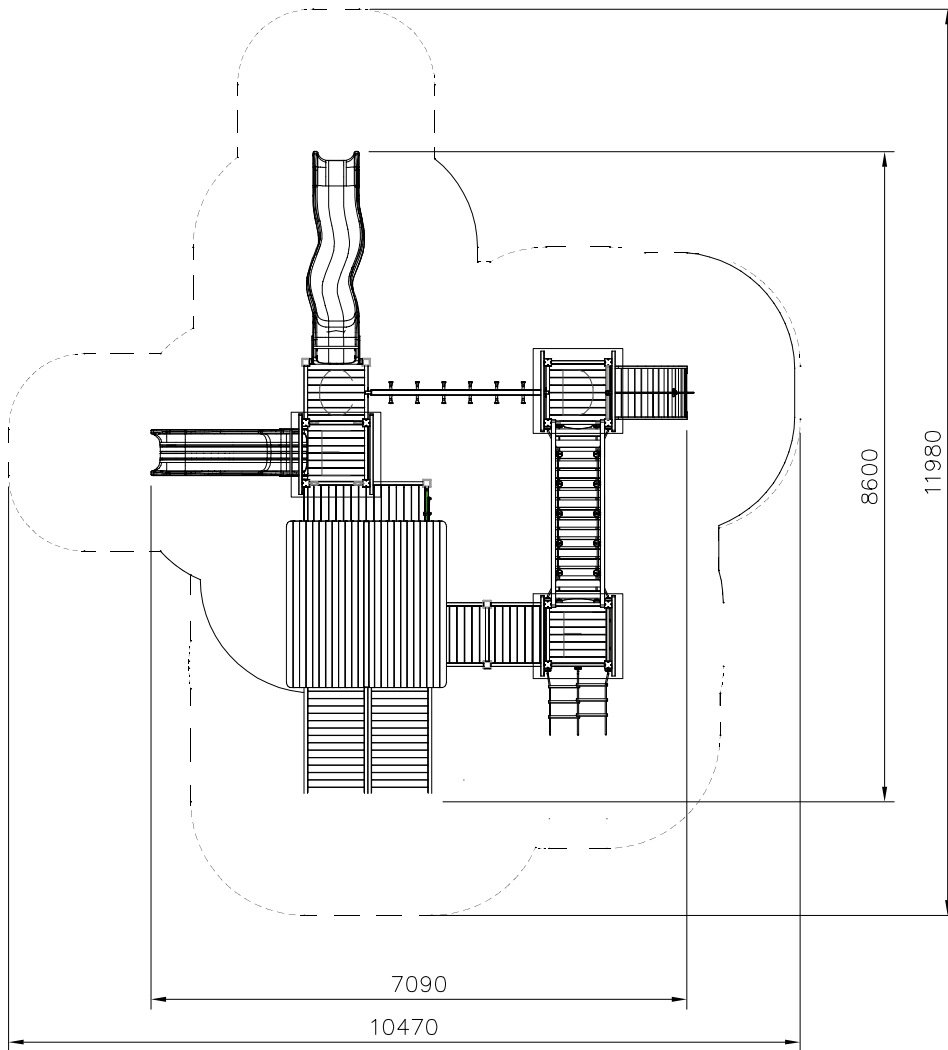

- EN/AS Impact Area 64.6 m²
- - - Falling Space 76 m²
Max Falling Height 1590 mm

DATE: 24.2.2025

008986	PCS 6	701088	PCS 1	701092	PCS 1	702286	PCS 1	702339	PCS 1	703139	PCS 3
											
750x750		45x645x1670		15x120x700		65x65		118x78			
704417	PCS 6	704431	PCS 2	705705-703	PCS 2	706308-703	PCS 1	706443	PCS 14	706444	PCS 7
											
93x93x2900				10x640x702		10x640x702		32x45x702		93x93x3200	
706453	PCS 2	706461-705	PCS 1	706461-707	PCS 2	706462-305	PCS 1	706473-305	PCS 1	706484	PCS 1
											
15x145x600		15x400x703		15x400x703				+1470		93x93x2150	
706505	PCS 4	706511	PCS 8	706514	PCS 1	706518	PCS 1	706519	PCS 1	706521-305	PCS 1
											
35x70x730		93x93x1870		70x120x1504		95x1005x1365		95x1005x1365		L 2120	
706531	PCS 26	706534	PCS 3	706535	PCS 6	706536	PCS 1	706544	PCS 1	706546	PCS 1
											
											
706560-703	PCS 2	706561-703	PCS 2	706662	PCS 1	706727-703	PCS 1	706744	PCS 1	706746-611	PCS 9
											
15x765x370		15x765x370		93x93x2600		10x702x640		15x145x380		45x640x701	
706748	PCS 9	706766-707	PCS 1	706778	PCS 1	706885	PCS 1	706894	PCS 1	706980	PCS 2
											
								L 950		SLIDE 80M	