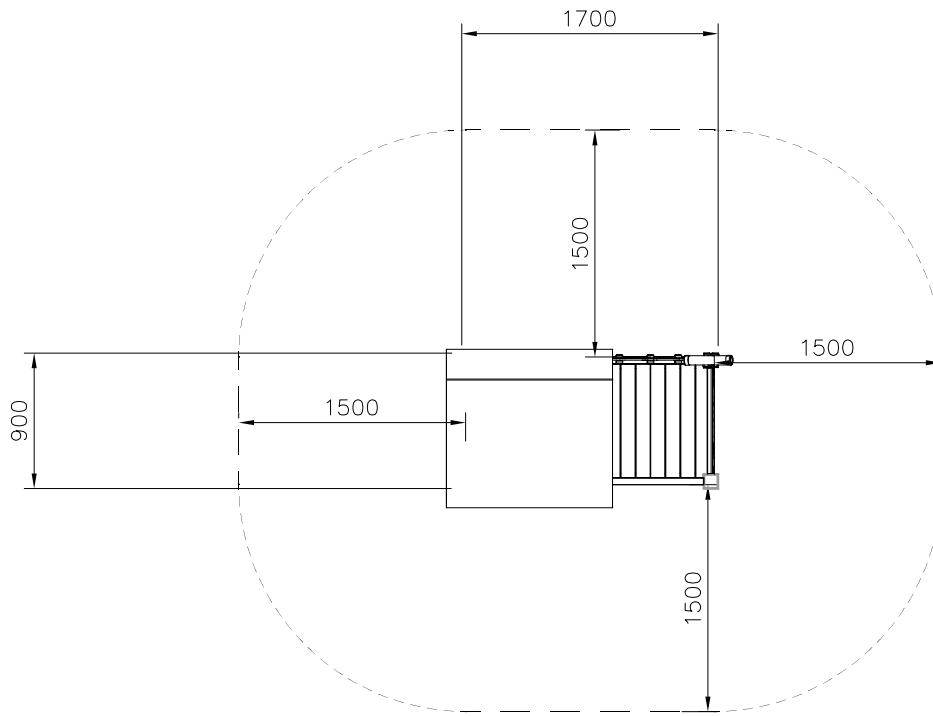

-----  
Falling Space 15.9 m<sup>2</sup>  
Max Falling Height 270 mm

DATE: 19.2.2025

008986	PCS	702286	PCS	706436-703	PCS	706439	PCS	706441	PCS	706443	PCS
	2		1		3		7		4		4
750x750		65x65		10x640x702		L 704		93x93x1550		32x45x702	
706446	PCS	706447	PCS	706466	PCS	706534	PCS	706535	PCS	706551	PCS
	1		1		2		3		2		6
15x900x1100		15x390x1100		93x93x1025							
706727-703	PCS	706744	PCS	706753	PCS	706783	PCS	706885	PCS	706959	PCS
	1		1		1		1		1		1
10x702x640		15x145x380				15x170x700					
707386-703	PCS	707450	PCS	711535	PCS	903093	PCS	905138	PCS	905196	PCS
	1		1		1		28		1		1
10x640x702						Ø8x90		GRAY		GRAY	
907667-216	PCS	907783-216	PCS	909531	PCS	980114	PCS	980131	PCS		PCS
	2		2		6		4		4		
				130x130x150		Ø4x20		Ø6x60			
	PCS		PCS		PCS		PCS		PCS		PCS
	PCS		PCS		PCS		PCS		PCS		PCS