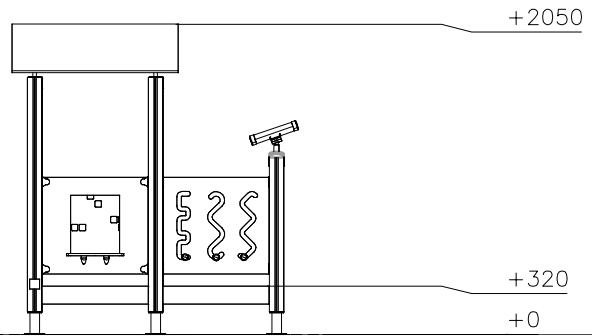

-----  
Falling Space 15.9 m<sup>2</sup>  
Max Falling Height 270 mm

DATE: 19.2.2025

008986	PCS	702286	PCS	706436-703	PCS	706439	PCS	706441	PCS	706443	PCS
	2		1		3		7		4		4
750x750		65x65		10x640x702		L 704		93x93x1550		32x45x702	
706446	PCS	706447	PCS	706466	PCS	706534	PCS	706535	PCS	706551	PCS
	1		1		2		3		2		6
15x900x1100		15x390x1100		93x93x1025							
706727-703	PCS	706744	PCS	706753	PCS	706783	PCS	706885	PCS	706959	PCS
	1		1		1		1		1		1
10x702x640		15x145x380				15x170x700					
707386-703	PCS	707450	PCS	711535	PCS	903093	PCS	905138	PCS	905196	PCS
	1		1		1		28		1		1
10x640x702						Ø8x90		GRAY		GRAY	
907667-216	PCS	907783-216	PCS	909531	PCS	980114	PCS	980131	PCS		PCS
	2		2		6		4		4		
				130x130x150		Ø4x20		Ø6x60			
	PCS		PCS		PCS		PCS		PCS		PCS
	PCS		PCS		PCS		PCS		PCS		PCS