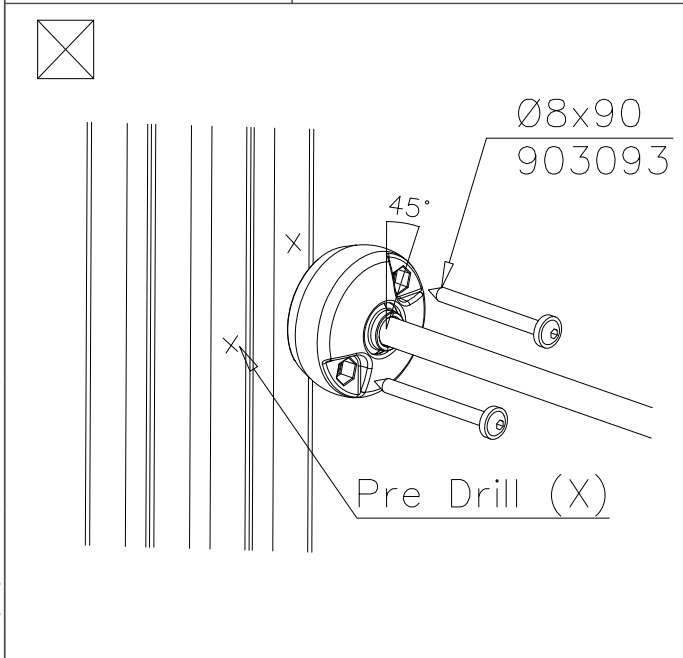

DET 1

DET 2

① 905051	PCS	② 903093	PCS
	2		10
Ø24/8.4		Ø8x90	
③ 909867	PCS	④ 909633	PCS
	2		2
M8x70		M8	
	PCS	⑤ 908011	PCS
			6
		10 mm	
○ 707655	PCS		PCS
	1		
+870			

ROPE LADDER OPTIONS

	xxxxxx-303 BEIGE	
--	------------------	--