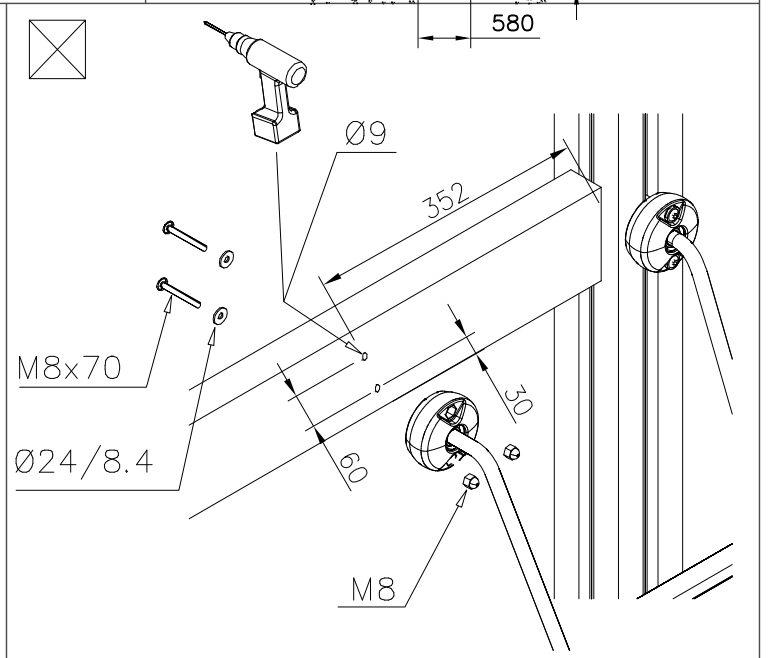

DET 1, 2, 3

① 909531	PCS	① 909513	PCS
	1		1
		60°	
① 909514	PCS	① 902056	PCS
	1		1
		75°	57°
① 902062	PCS		PCS
	1		
		70°	
	PCS		PCS
	PCS		PCS
② 909628	PCS		PCS
	4		
M10x100			

DET 1

DET 2

DET 3

①	980128	PCS	②	903093	PCS
		4			6
	Ø7x40			Ø8x90	
③	709406	PCS	④	709350	PCS
		1			1
	45x224x702			20x154x200	
		PCS	⑤	709400	PCS
					1
				20x154x200	
		PCS			PCS
		PCS			PCS
		PCS			PCS
		PCS			PCS
		PCS			PCS

DET 1

DET 2

① 905051	PCS	② 903093	PCS
	2		10
Ø24/8.4		Ø8x90	
③ 909867	PCS	④ 909633	PCS
	2		2
M8x70		M8	
	PCS	⑤ 908011	PCS
			6
		10 mm	
○ 707655	PCS		PCS
	1		
+870			

ROPE LADDER OPTIONS

	xxxxxx-303 BEIGE	
--	------------------	--