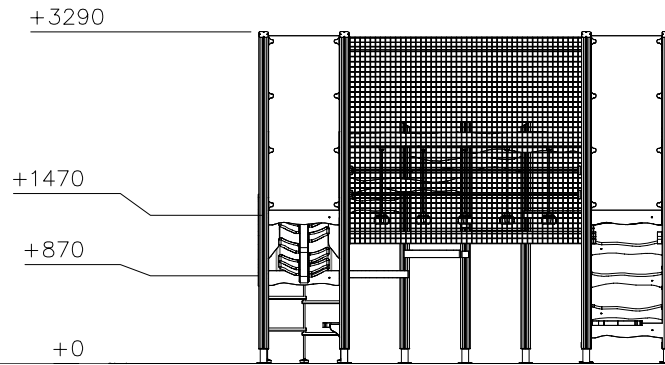

- EN/AS Impact Area 49.2 m²
- - - Falling Space 52 m²
Max Falling Height 1470 mm

DATE: 19.2.2025

701898  Pcs 19 	701899  Pcs 2 	702286  Pcs 1 65x65	702339  Pcs 1 118x78	705211-001  Pcs 15 45x145x715	705214-001  Pcs 5 45x145x724
705217-001  Pcs 5 93x93x2250	705227-001  Pcs 1 	705230-001  Pcs 1 	705236-001  Pcs 10 93x93x3138	705247-001  Pcs 1 	705258-001  Pcs 4 
705262-001  Pcs 1 	705506-001  Pcs 4 	705507-001  Pcs 4 	705511  Pcs 4 	706766-707  Pcs 1	706778  Pcs 1
707255  Pcs 8 45x120x2480	707732  Pcs 2 FASTENER KIT	707766  Pcs 4 8x700x1730	707805  Pcs 4	708761-001  Pcs 1 	709111-001  Pcs 1 
709372-707  Pcs 1 423x351	709402  Pcs 1 	711369-001  Pcs 4 93x93x1846	711393-001  Pcs 1 45x145x500	711629-001  Pcs 1 	711636  Pcs 1 
900240  Pcs 14 Ø8x70	903093  Pcs 70 Ø8x90	905083  Pcs 156 Ø32	905104  Pcs 84 M10	905112  Pcs 156 Ø22	907694-216  Pcs 1 L 704
907701-216  Pcs 2	909232  Pcs 16 8x120	980114  Pcs 8 Ø4x20	980128  Pcs 140 Ø7x40	980151  Pcs 16 Ø16/8.4	P13351  Pcs 2 L 2400