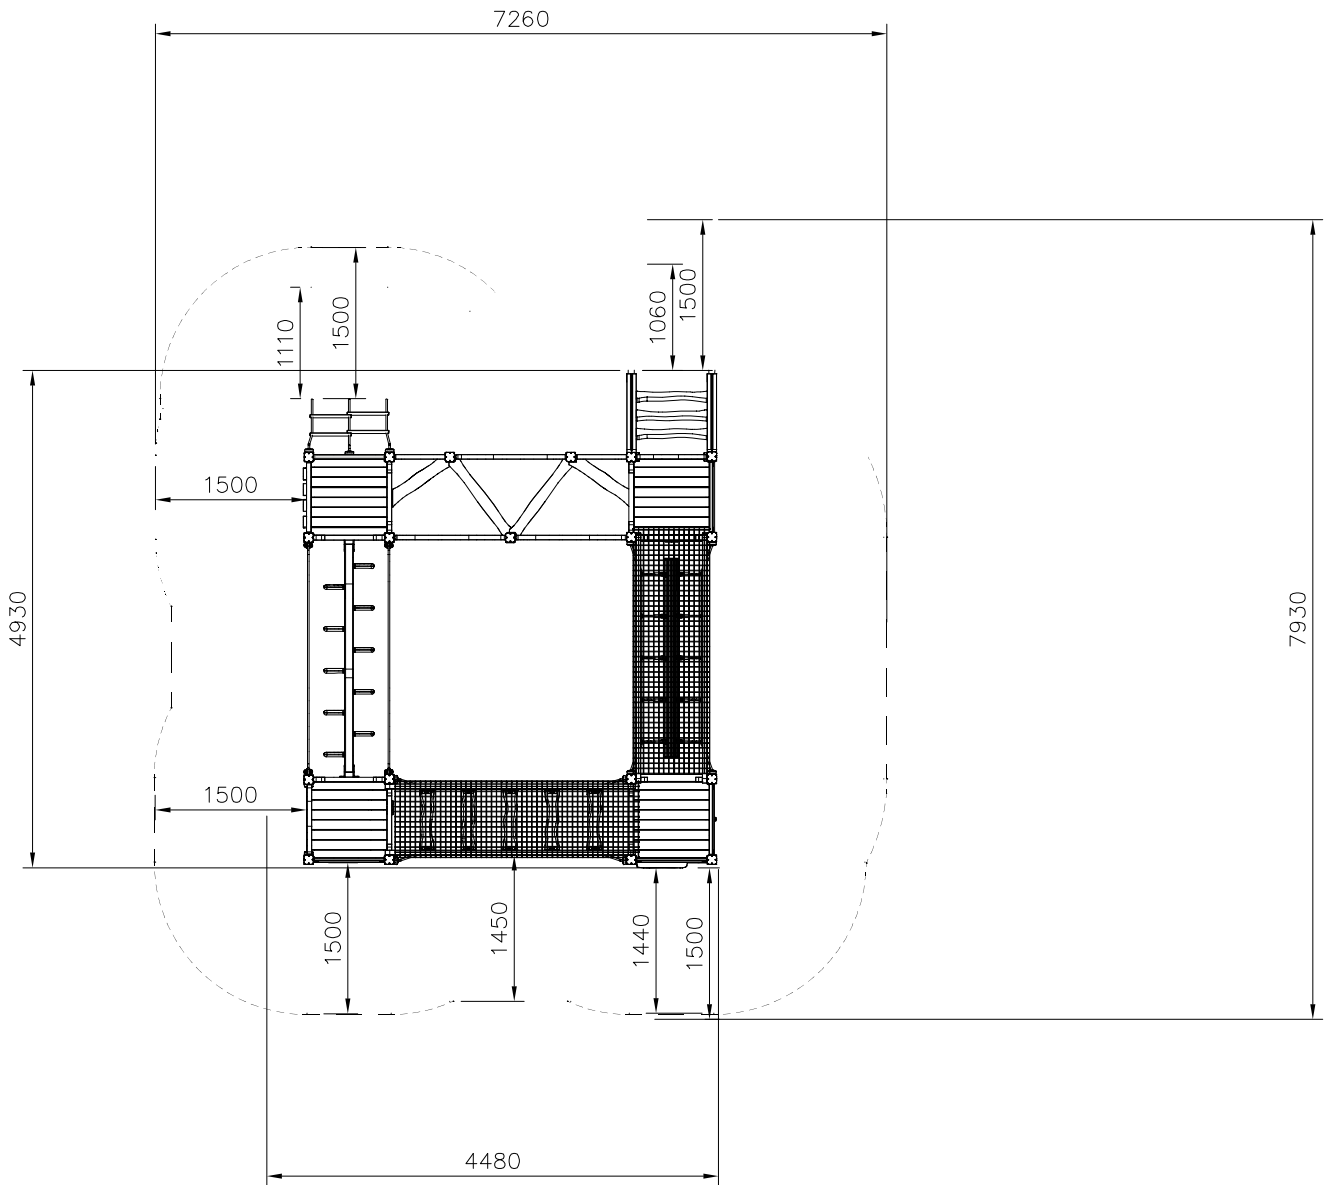

- EN/AS Impact Area 49.2 m²
- - - Falling Space 52 m²
Max Falling Height 1470 mm

DATE: 19.2.2025

701898  Pcs 19 	701899  Pcs 2 	702286  Pcs 1 65x65	702339  Pcs 1 118x78	705211-001  Pcs 15 45x145x715	705214-001  Pcs 5 45x145x724
705217-001  Pcs 5 93x93x2250	705227-001  Pcs 1 	705230-001  Pcs 1 	705236-001  Pcs 10 93x93x3138	705247-001  Pcs 1 	705258-001  Pcs 4 
705262-001  Pcs 1 	705506-001  Pcs 4 	705507-001  Pcs 4 	705511  Pcs 4 	706766-707  Pcs 1	706778  Pcs 1
707255  Pcs 8 45x120x2480	707732  Pcs 2 FASTENER KIT	707766  Pcs 4 8x700x1730	707805  Pcs 4	708761-001  Pcs 1 	709111-001  Pcs 1 
709372-707  Pcs 1 423x351	709402  Pcs 1 	711369-001  Pcs 4 93x93x1846	711393-001  Pcs 1 45x145x500	711629-001  Pcs 1 	711636  Pcs 1 
900240  Pcs 14 Ø8x70	903093  Pcs 70 Ø8x90	905083  Pcs 156 Ø32	905104  Pcs 84 M10	905112  Pcs 156 Ø22	907694-216  Pcs 1 L 704
907701-216  Pcs 2	909232  Pcs 16 8x120	980114  Pcs 8 Ø4x20	980128  Pcs 140 Ø7x40	980151  Pcs 16 Ø16/8.4	P13351  Pcs 2 L 2400