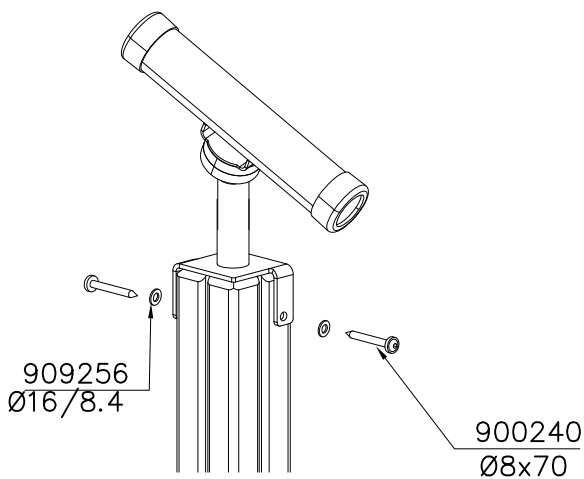

DET 5

① 900240	PCS	② 707304	PCS
	2		1
Ø8x70			
	PCS	③ 909256	PCS
			2
		Ø16/8.4	
	PCS		PCS
	PCS		PCS
	PCS		PCS
	PCS		PCS
	PCS		PCS

DET 1