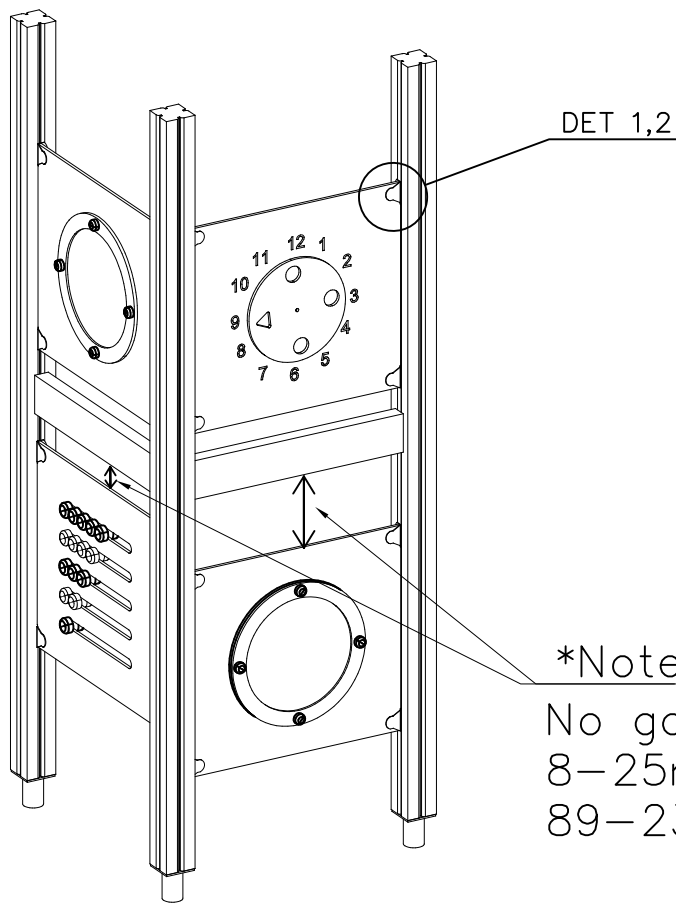

DET 1

DET 2

Naulanauha kannatinlistan puolelle.
Nail list to the bottom.

DET 3

① 903176	PCS	② 909850	PCS
	4		4
		M8x25	
③ 909256	PCS	④ 909633	PCS
	8		4
Ø16/8.4x1.6		M8	
⑤ 980123	PCS		PCS
	4		
Ø7x60			

*Note: