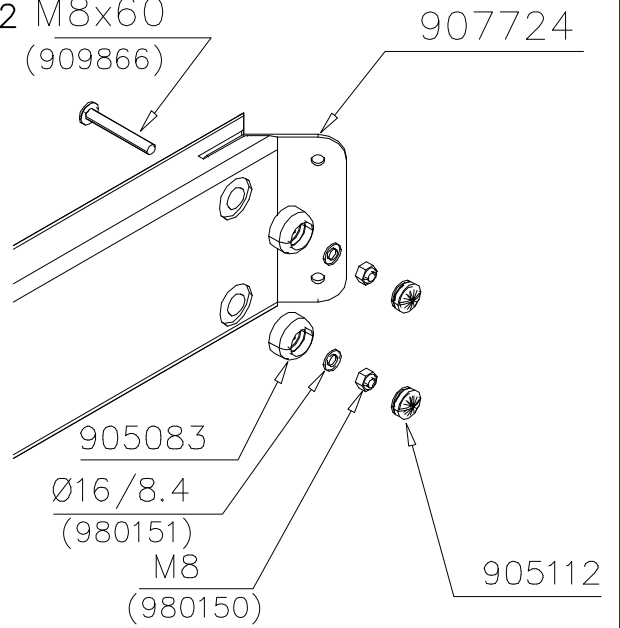

DET 3

BOOM OPTIONS		
706510	706510-602	DARK BROWN
	706510-603	LIGHT BROWN
45x120x1030	706510-604	LIGHT GRAY

DET 1

DET 2 M8x60
(909866)

DET 3

① 900240	PCS 4	② 900342	PCS 2
			
Ø8x70		M8x16	
③ 901900	PCS 2	④ 901939	PCS 1
			
20.5x36.2x56		M12x70	
⑤ 909850	PCS 1	⑥ 980150	PCS 1
			
M8x25		M8	
⑦ 901182	PCS 1	⑧ 901902	PCS 2
			
Ø11/M8x40		30.7x60.9x100	
	PCS		PCS
	PCS		PCS
○ 907829	PCS 1	○ 907698	PCS 1
			
Ø33,7x1454		Ø33,7x2054	
○ 907817	PCS 1	○ 907695	PCS 1
			
Ø33,7x2554			