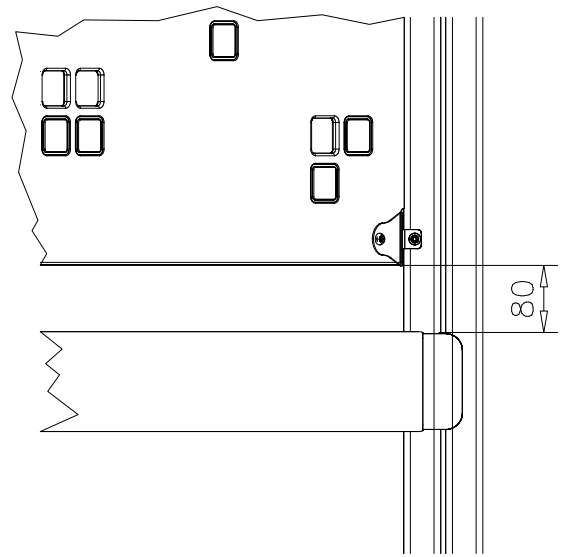

<p>DET 1</p>  <p>Ø16/8.4 (909256)</p> <p>Ø8x70 (900240)</p>	<p>DET 2</p>  <p>Ø16/8.4 (909256)</p> <p>Ø8x70 (900240)</p>	

①	909850	PCS	②	909633	PCS
		3			3
					
	M8x25			M8	
③	900240	PCS			PCS
		5			
					
	Ø8x70				
		PCS			PCS
○	707696	PCS	○	902086	PCS
		1			1
					
	15x265x275			148x172x254	
		PCS			PCS
		PCS			PCS
		PCS			PCS
		PCS			PCS

DET 1

Ø7x60

WALL OPTIONS	
707744	707744-701 BLUE
10x1003x1140	

DET 1

DET 2

DET 3

DET 5

DET 6