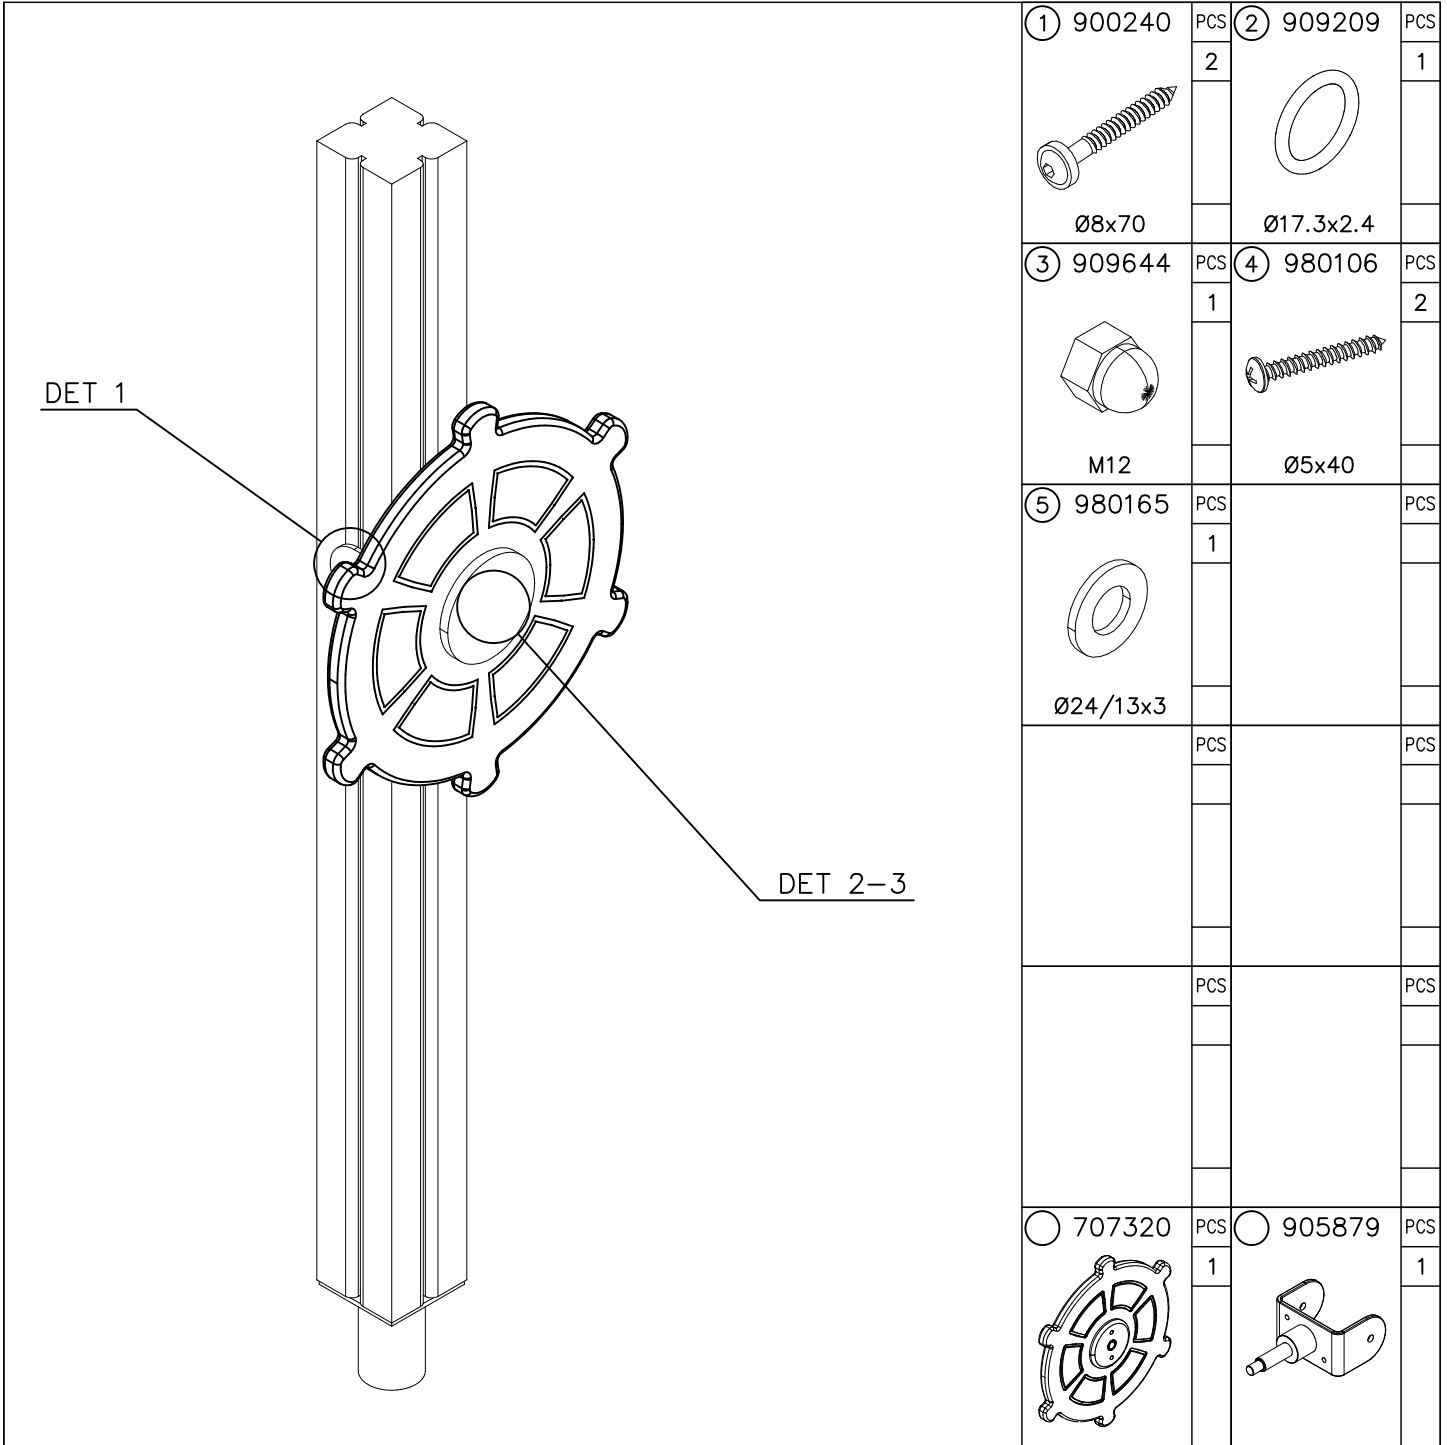

BOOM OPTIONS

707271

70x95x2480

- 707271-602 DARK BROWN
- 707271-603 LIGHT BROWN
- 707271-604 LIGHT GRAY

<p>DET 1</p>  <p>905103 12x100 (909224) Ø24/13 (980154)</p>	<p>DET 2</p>  <p>BOOM</p> <p>Ø7x60 (980123)</p>
<p>DET 3</p>	<p>DET 4</p>
<p>DET 5</p>	<p>DET 6</p>