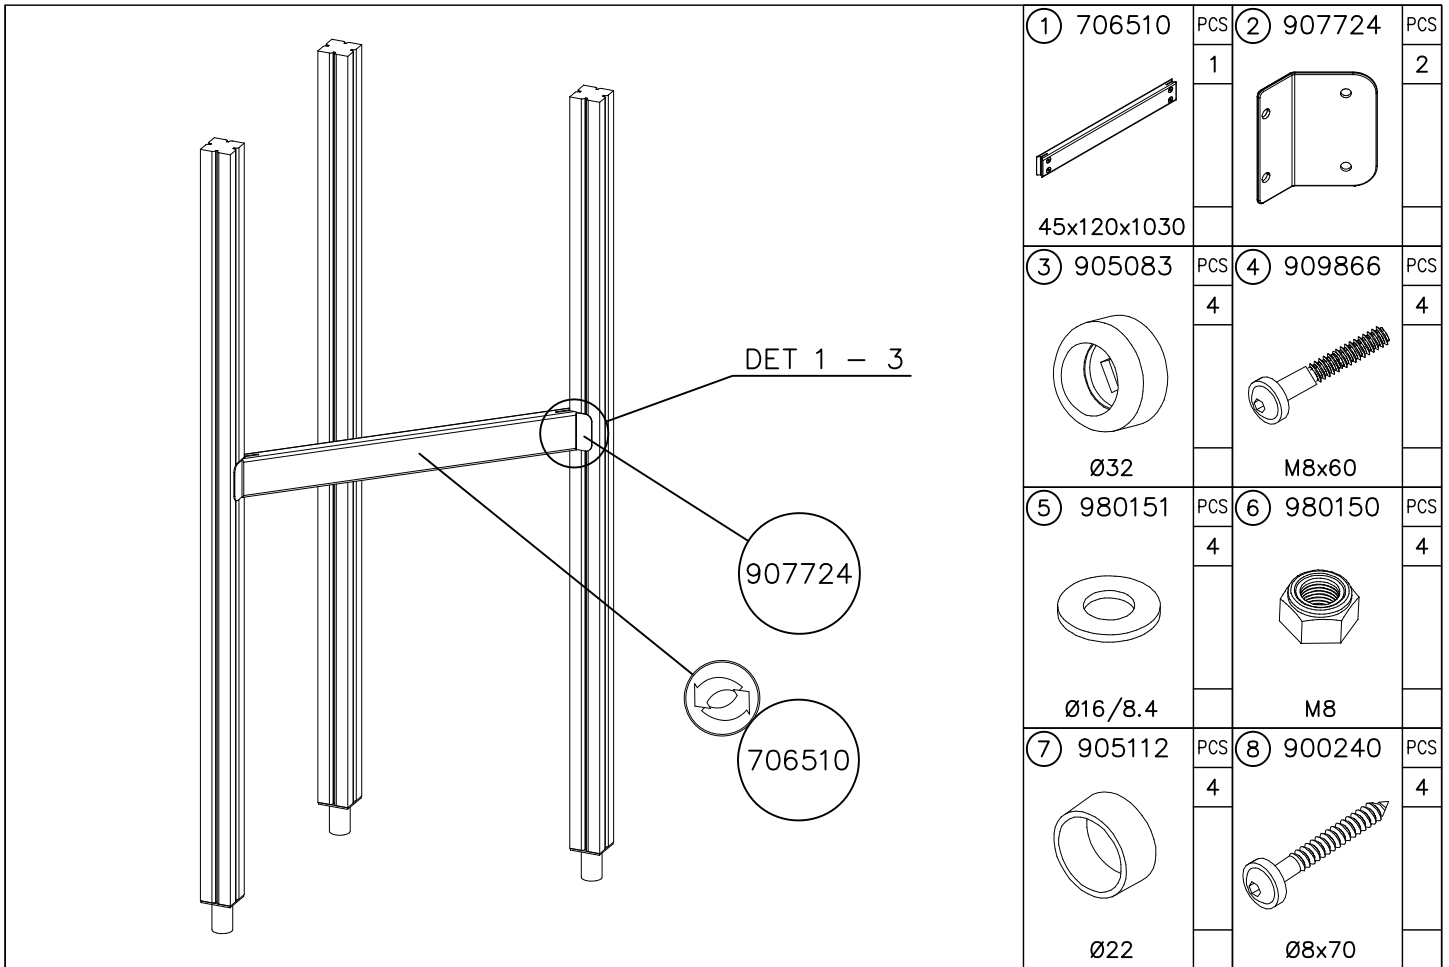

DET 3

BOOM OPTIONS		
706510	706510-602	DARK BROWN
	706510-603	LIGHT BROWN
45x120x1030	706510-604	LIGHT GRAY

DET 1

DET 2 M8x60
(909866)

DET 3

① 900240	PCS 4	② 900342	PCS 2
			
Ø8x70		M8x16	
③ 901900	PCS 2	④ 901939	PCS 1
			
20.5x36.2x56		M12x70	
⑤ 909850	PCS 1	⑥ 980150	PCS 1
			
M8x25		M8	
⑦ 901182	PCS 1	⑧ 901902	PCS 2
			
Ø11/M8x40		30.7x60.9x100	
	PCS		PCS
	PCS		PCS
○ 907829	PCS 1	○ 907698	PCS 1
			
Ø33,7x1454		Ø33,7x2054	
○ 907817	PCS 1	○ 907695	PCS 1
			
Ø33,7x2554			