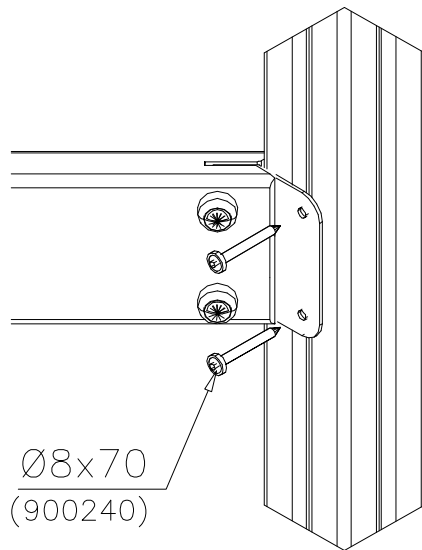

DET 3

BOOM OPTIONS		
706510	706510-602	DARK BROWN
	706510-603	LIGHT BROWN
45x120x1030	706510-604	LIGHT GRAY

DET 1

DET 2 M8x60
(909866)

DET 3

① 900240	PCS 4	② 900342	PCS 2
			
Ø8x70		M8x16	
③ 901900	PCS 2	④ 901939	PCS 1
			
20.5x36.2x56		M12x70	
⑤ 909850	PCS 1	⑥ 980150	PCS 1
			
M8x25		M8	
⑦ 901182	PCS 1	⑧ 901902	PCS 2
			
Ø11/M8x40		30.7x60.9x100	
	PCS		PCS
	PCS		PCS
○ 907829	PCS 1	○ 907698	PCS 1
			
Ø33,7x1454		Ø33,7x2054	
○ 907817	PCS 1	○ 907695	PCS 1
			
Ø33,7x2554			