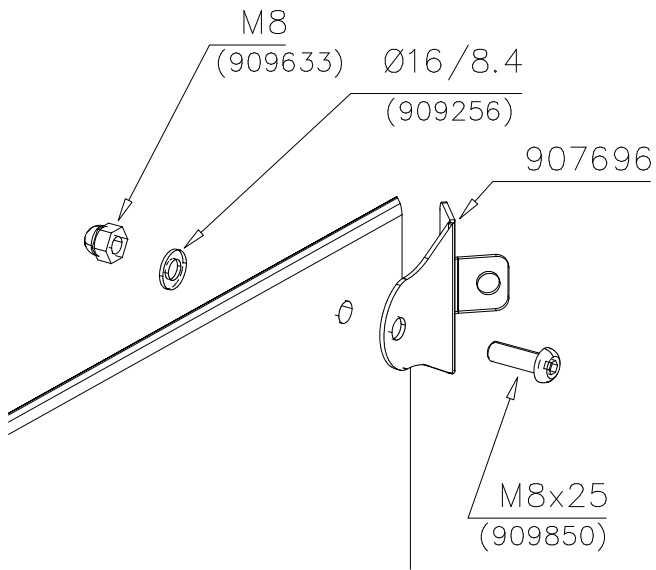

DET 1

Ø7x60

WALL OPTIONS	
707744	707744-701 BLUE
10x1003x1140	

DET 1

DET 2

DET 3

DET 5

DET 6