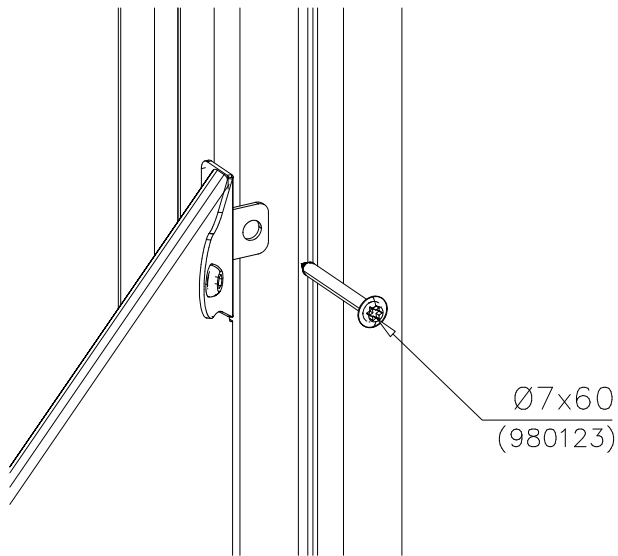

DET 1

Ø7x60

WALL OPTIONS	
707744	707744-701 BLUE
10x1003x1140	

DET 1

DET 2

DET 3

DET 5

DET 6