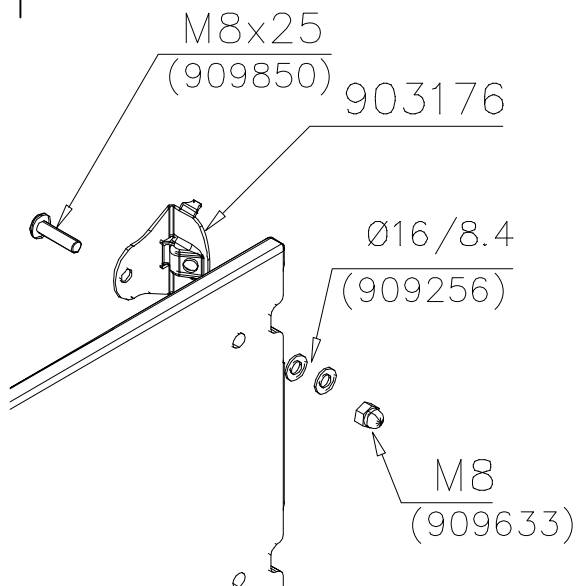

GAME WALL OPTIONS

706766	706772	706308	707453
640x702	640x702	640x702	640x702
707209	705705	707433	707386
640x702	640x702	640x702	640x702
709403	709358	709405	
640x702	640x702	420x702	

DET 1