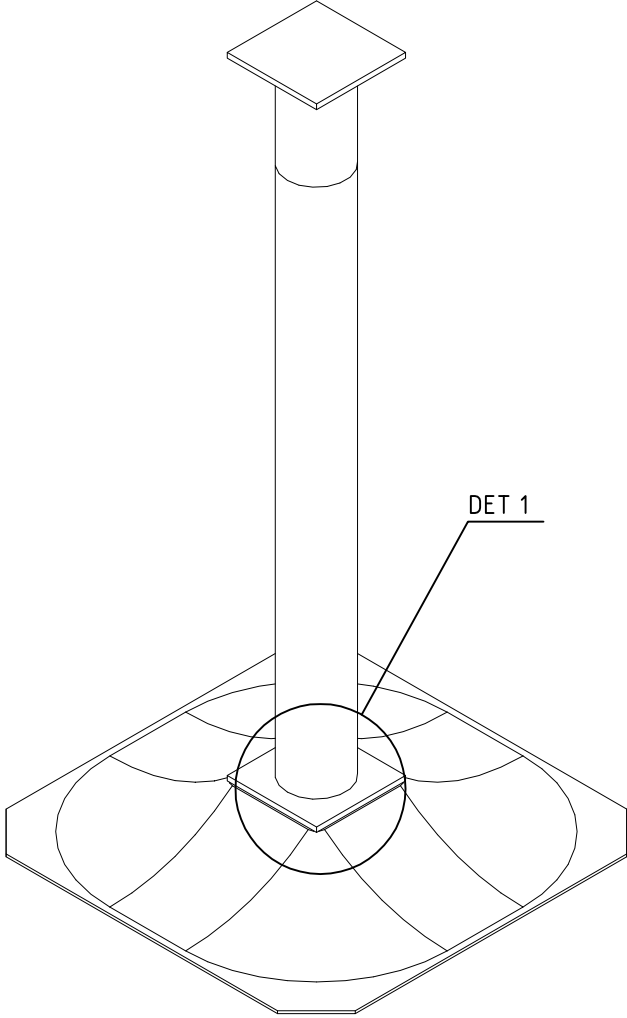

LAPPSET®

FLORA

A SENNUSOHJE
MONTERINGSANSVISNING
INSTALLATION INSTRUCTION
AUFBAUANLEITUNG
NOTICE D'INSTALLATION

DATE: 17.2.2025

QFL0303

DATE: 17.2.2025

702286	PCS	705705-707	PCS	706766-707	PCS	706778	PCS	707209-707	PCS	707386-707	PCS
	1		1		1		1		1		1
65x65		10x640x702						10x640x702		10x640x702	
707449	PCS	707450	PCS	711371-001	PCS	905104	PCS	909521	PCS	980114	PCS
	1		2		5		20		5		4
				93x93x1200		M10				Ø4x20	
	PCS		PCS		PCS		PCS		PCS		PCS
	PCS		PCS		PCS		PCS		PCS		PCS
	PCS		PCS		PCS		PCS		PCS		PCS
	PCS		PCS		PCS		PCS		PCS		PCS

DET 1

①	909511	PCS	②	909519	PCS
		1			1
③	909637	PCS	④	909638	PCS
		4			8
	M10			Ø20/10.5	
⑤	909639	PCS			PCS
		4			
	M10x25				
		PCS			PCS
		PCS			PCS
		PCS			PCS
		PCS			PCS
		PCS			PCS

DET 1

LAPPSET®
DEEP FOUNDATION

905104

**Tuotekyltti tulee tuotteen mukana yhdellä seuraavista tavoista:****1) Metallinen tuotekyltti ja kiinnitysruuvit**

- Kiinnitä tuotekyltti ruuveilla tolppaan noin 2 metrin korkeuteen kuvan 1 mukaisesti.

La plaque d'informations produit est livrée sous l'une de ces 3 formes :**1) Plaque métallique et vis**

- Fixez la plaque à l'aide des vis.

2) Etiquette autocollante

- Avant de coller l'étiquette, nettoyez le composant métallique peint ou la plaque de contreplaqué, de toute saleté. La surface doit être sèche (voir image 2).
- Attention, ne pas coller l'étiquette sur une surface lamellé-collée irrégulière ou sur du bois peint.