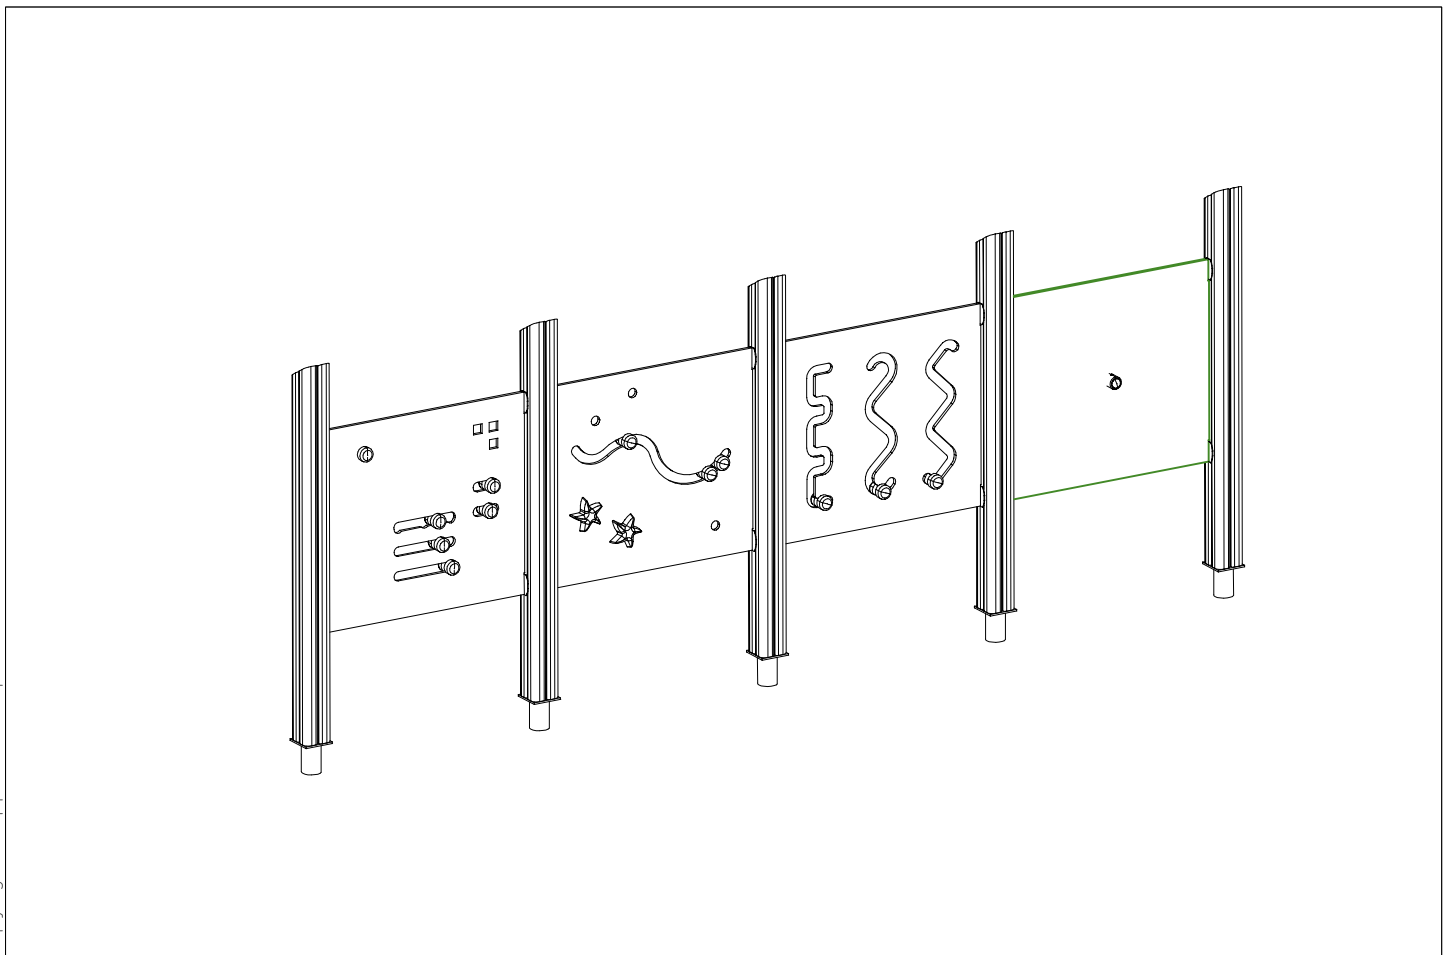

LAPPSET®

FLORA

A SENNUSOHJE
MONTERINGSANSVISNING
INSTALLATION INSTRUCTION
AUFBAUANLEITUNG
NOTICE D'INSTALLATION

DATE: 17.2.2025

QFL0303

DATE: 17.2.2025

702286	PCS	705705-707	PCS	706766-707	PCS	706778	PCS	707209-707	PCS	707386-707	PCS
	1		1		1		1		1		1
65x65		10x640x702						10x640x702		10x640x702	
707449	PCS	707450	PCS	711371-001	PCS	905104	PCS	909521	PCS	980114	PCS
	1		2		5		20		5		4
				93x93x1200		M10				Ø4x20	
	PCS		PCS		PCS		PCS		PCS		PCS
	PCS		PCS		PCS		PCS		PCS		PCS
	PCS		PCS		PCS		PCS		PCS		PCS
	PCS		PCS		PCS		PCS		PCS		PCS

DET 1

①	909511	PCS	②	909519	PCS
		1			1
③	909637	PCS	④	909638	PCS
		4			8
	M10			Ø20/10.5	
⑤	909639	PCS			PCS
		4			
	M10x25				
		PCS			PCS
		PCS			PCS
		PCS			PCS
		PCS			PCS
		PCS			PCS

DET 1

LAPPSET®
DEEP FOUNDATION

905104

**Tuotekyltti tulee tuotteen mukana yhdellä seuraavista tavoista:****1) Metallinen tuotekyltti ja kiinnitysruuvit**

- Kiinnitä tuotekyltti ruuveilla tolppaan noin 2 metrin korkeuteen kuvan 1 mukaisesti.

La plaque d'informations produit est livrée sous l'une de ces 3 formes :**1) Plaque métallique et vis**

- Fixez la plaque à l'aide des vis.

2) Etiquette autocollante

- Avant de coller l'étiquette, nettoyez le composant métallique peint ou la plaque de contreplaqué, de toute saleté. La surface doit être sèche (voir image 2).
- Attention, ne pas coller l'étiquette sur une surface lamellé-collée irrégulière ou sur du bois peint.