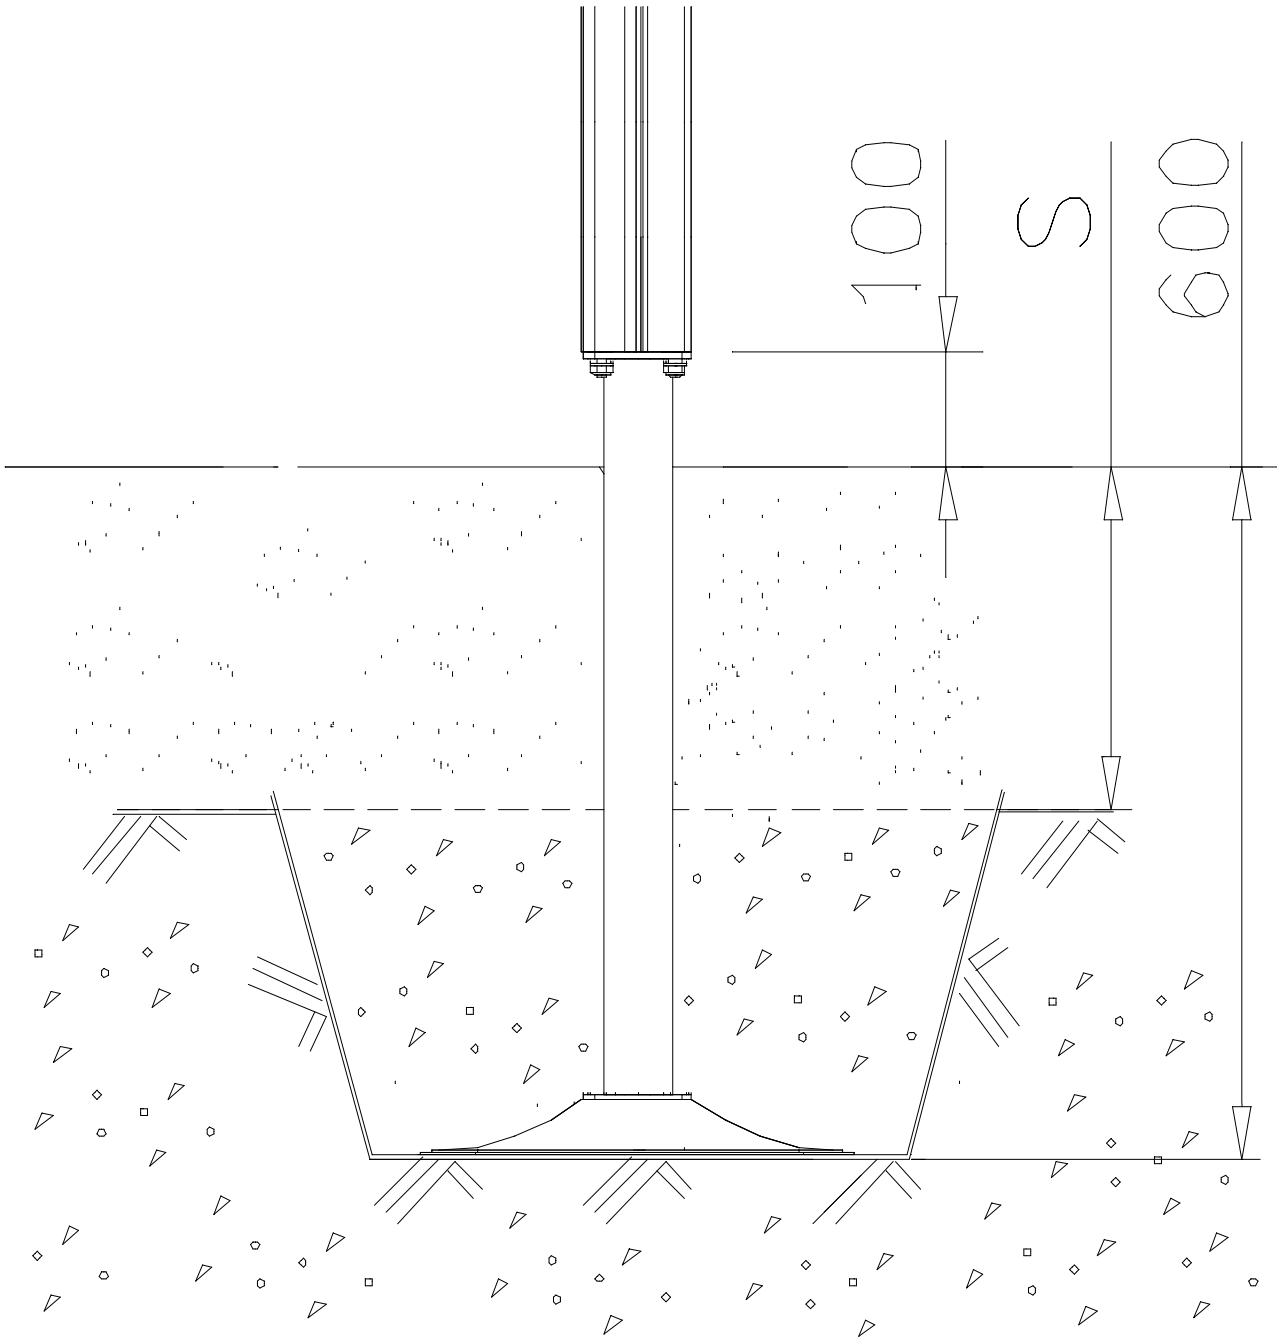

LAPPSET®
DEEP FOUNDATION

FOOT

DATE: 13.3.2014

4A