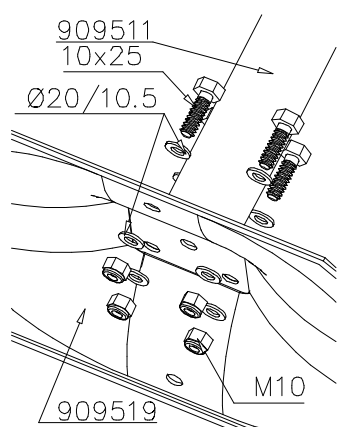

DET 1

①	909511	PCS	②	909519	PCS
		1			1
③	909637	PCS	④	909638	PCS
		4			8
	M10			Ø20/10.5	
⑤	909639	PCS			PCS
		4			
	M10x25				
		PCS			PCS
		PCS			PCS
		PCS			PCS
		PCS			PCS
		PCS			PCS

DET 1

LAPPSET®
DEEP FOUNDATION

905104

**Tuotekyltti tulee tuotteen mukana yhdellä seuraavista tavoista:****1) Metallinen tuotekyltti ja kiinnitysruuvit**

- Kiinnitä tuotekyltti ruuveilla tolppaan noin 2 metrin korkeuteen kuvan 1 mukaisesti.

La plaque d'informations produit est livrée sous l'une de ces 3 formes :**1) Plaque métallique et vis**

- Fixez la plaque à l'aide des vis.

2) Etiquette autocollante

- Avant de coller l'étiquette, nettoyez le composant métallique peint ou la plaque de contreplaqué, de toute saleté. La surface doit être sèche (voir image 2).
- Attention, ne pas coller l'étiquette sur une surface lamellé-collée irrégulière ou sur du bois peint.