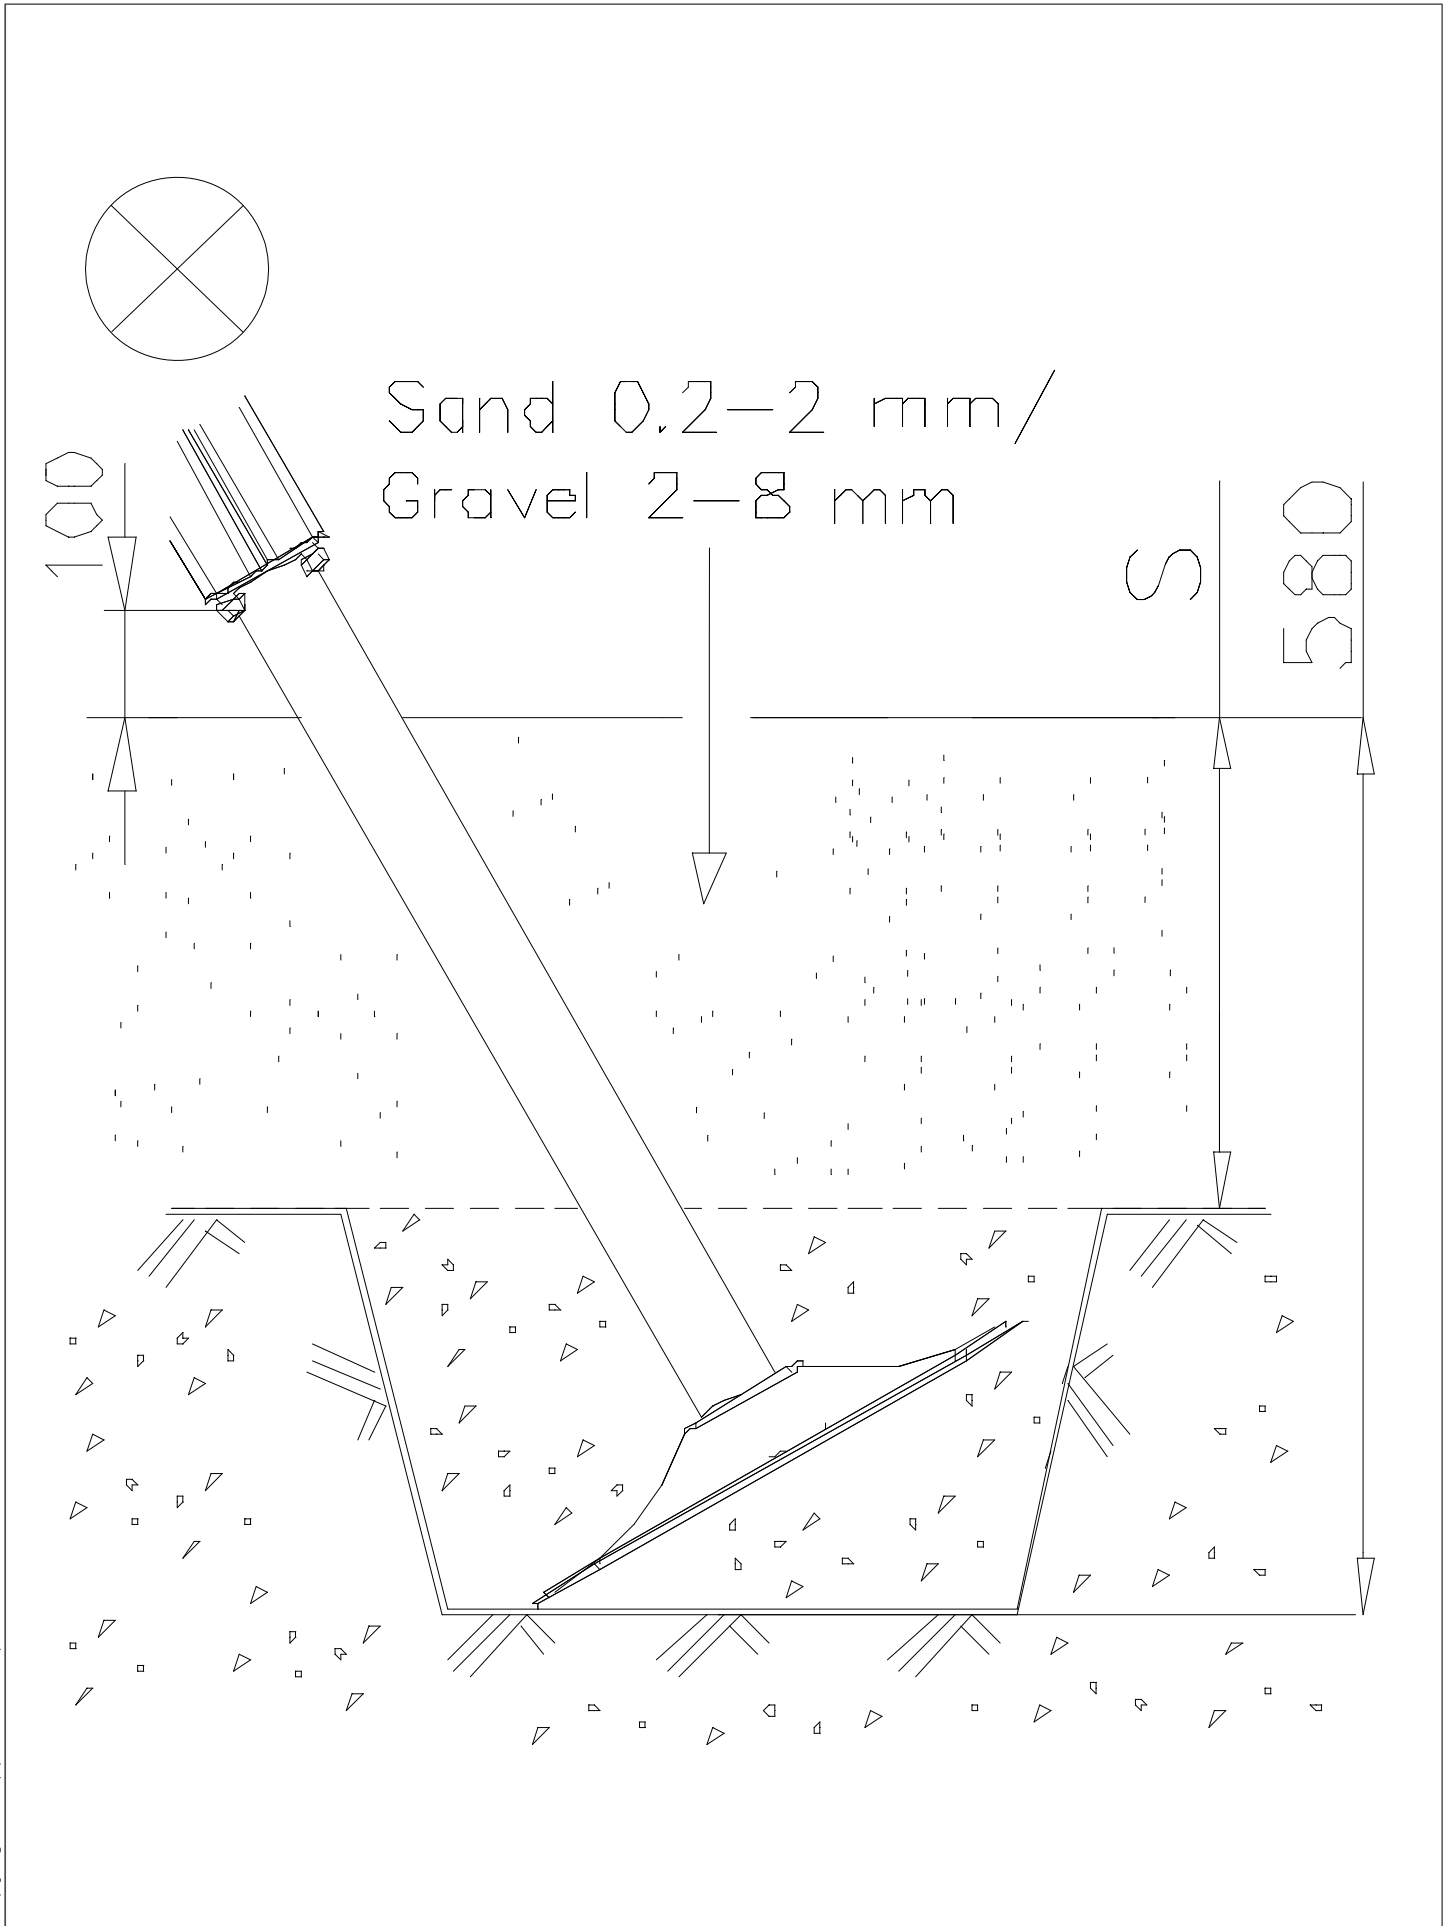

DET 1

①	909511	PCS	②	909519	PCS
		1			1
③	909637	PCS	④	909638	PCS
		4			8
	M10			Ø20/10.5	
⑤	909639	PCS			PCS
		4			
	M10x25				
		PCS			PCS
		PCS			PCS
		PCS			PCS
		PCS			PCS
		PCS			PCS

DET 1

LAPPSET®
DEEP FOUNDATION

905104

**Tuotekyltti tulee tuotteen mukana yhdellä seuraavista tavoista:****1) Metallinen tuotekyltti ja kiinnitysruuvit**

- Kiinnitä tuotekyltti ruuveilla tolppaan noin 2 metrin korkeuteen kuvan 1 mukaisesti.