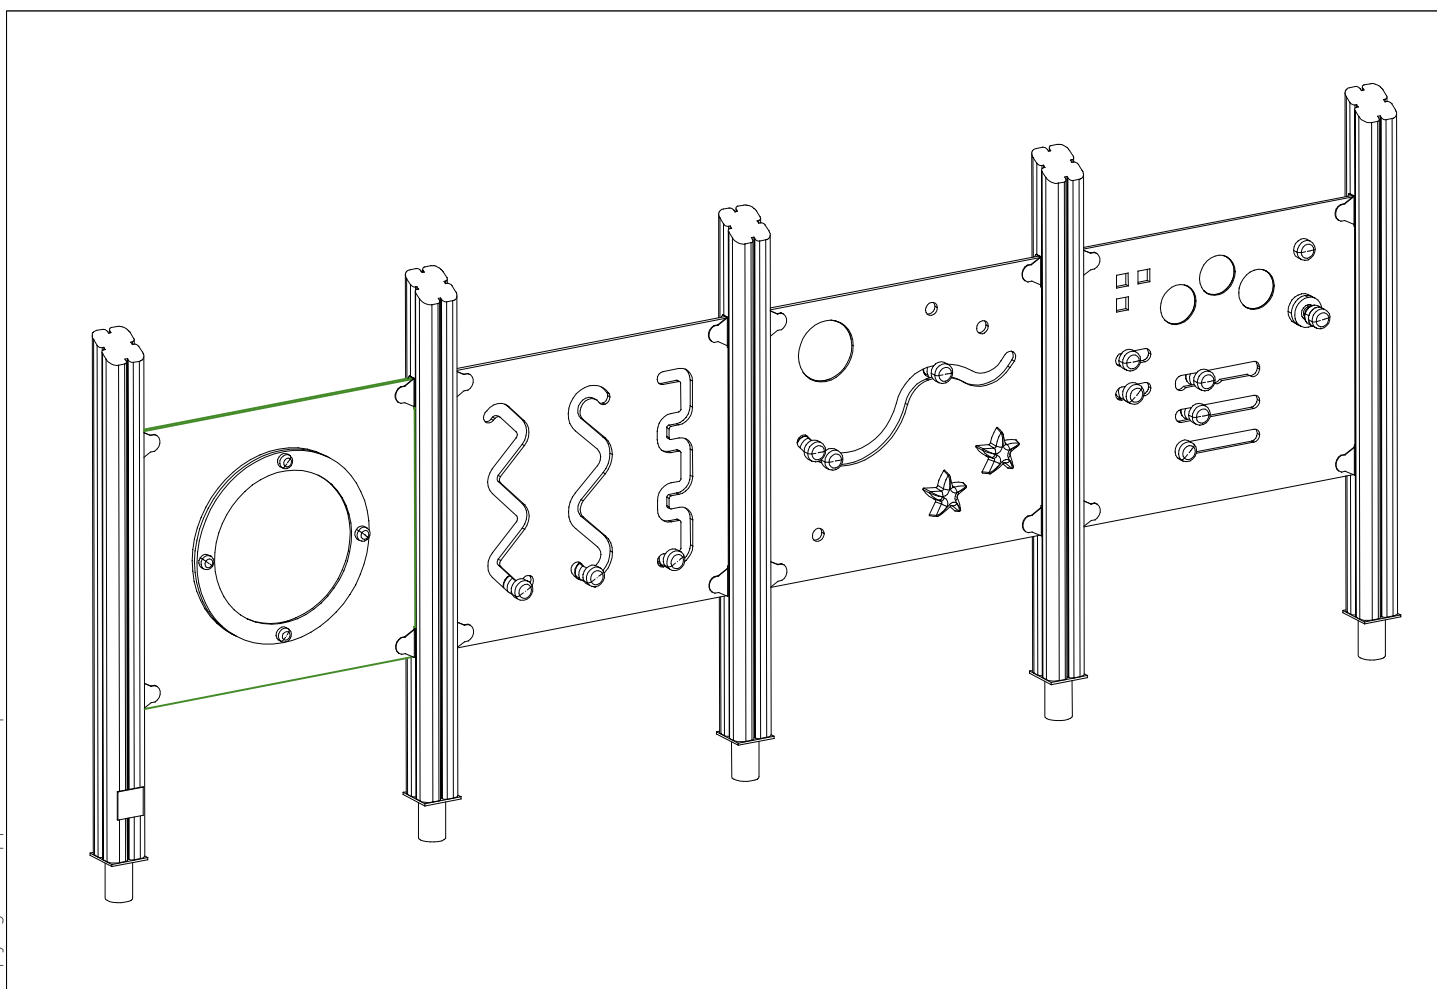

LAPPSET®

FLORA

A SENNUSOHJE
MONTERINGSANSVISNING
INSTALLATION INSTRUCTION
AUFBAUANLEITUNG
NOTICE D'INSTALLATION

DATE: 17.2.2025

QFL0303

DATE: 17.2.2025

702286	PCS	705705-707	PCS	706766-707	PCS	706778	PCS	707209-707	PCS	707386-707	PCS
	1		1		1		1		1		1
65x65		10x640x702						10x640x702		10x640x702	
707449	PCS	707450	PCS	711371-001	PCS	905104	PCS	909521	PCS	980114	PCS
	1		2		5		20		5		4
				93x93x1200		M10				Ø4x20	
	PCS		PCS		PCS		PCS		PCS		PCS
	PCS		PCS		PCS		PCS		PCS		PCS
	PCS		PCS		PCS		PCS		PCS		PCS
	PCS		PCS		PCS		PCS		PCS		PCS

DET 1

①	909511	PCS	②	909519	PCS
		1			1
③	909637	PCS	④	909638	PCS
		4			8
	M10			Ø20/10.5	
⑤	909639	PCS			PCS
		4			
	M10x25				
		PCS			PCS
		PCS			PCS
		PCS			PCS
		PCS			PCS
		PCS			PCS

DET 1

LAPPSET®
DEEP FOUNDATION

905104

**Tuotekyltti tulee tuotteen mukana yhdellä seuraavista tavoista:****1) Metallinen tuotekyltti ja kiinnitysruuvit**

- Kiinnitä tuotekyltti ruuveilla tolppaan noin 2 metrin korkeuteen kuvan 1 mukaisesti.

La plaque d'informations produit est livrée sous l'une de ces 3 formes :**1) Plaque métallique et vis**

- Fixez la plaque à l'aide des vis.

2) Etiquette autocollante

- Avant de coller l'étiquette, nettoyez le composant métallique peint ou la plaque de contreplaqué, de toute saleté. La surface doit être sèche (voir image 2).
- Attention, ne pas coller l'étiquette sur une surface lamellé-collée irrégulière ou sur du bois peint.