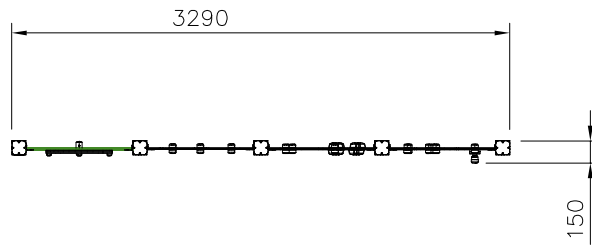

LAPPSET®

FLORA

A SENNUSOHJE
MONTERINGSANSVISNING
INSTALLATION INSTRUCTION
AUFBAUANLEITUNG
NOTICE D'INSTALLATION

DATE: 17.2.2025

QFL0303

DATE: 17.2.2025

702286	PCS	705705-707	PCS	706766-707	PCS	706778	PCS	707209-707	PCS	707386-707	PCS
	1		1		1		1		1		1
65x65		10x640x702						10x640x702		10x640x702	
707449	PCS	707450	PCS	711371-001	PCS	905104	PCS	909521	PCS	980114	PCS
	1		2		5		20		5		4
				93x93x1200		M10				Ø4x20	
	PCS		PCS		PCS		PCS		PCS		PCS
	PCS		PCS		PCS		PCS		PCS		PCS
	PCS		PCS		PCS		PCS		PCS		PCS
	PCS		PCS		PCS		PCS		PCS		PCS

DET 1

①	909511	PCS	②	909519	PCS
		1			1
③	909637	PCS	④	909638	PCS
		4			8
	M10			Ø20/10.5	
⑤	909639	PCS			PCS
		4			
	M10x25				
		PCS			PCS
		PCS			PCS
		PCS			PCS
		PCS			PCS
		PCS			PCS

DET 1

LAPPSET®
DEEP FOUNDATION

905104

**Tuotekyltti tulee tuotteen mukana yhdellä seuraavista tavoista:****1) Metallinen tuotekyltti ja kiinnitysruuvit**

- Kiinnitä tuotekyltti ruuveilla tolppaan noin 2 metrin korkeuteen kuvan 1 mukaisesti.

① 903176	PCS	② 909850	PCS
	4		4
		M8x25	
③ 909256	PCS	④ 909633	PCS
	8		4
Ø16/8.4x1.6		M8	
⑤ 980123	PCS		PCS
	4		
Ø7x60			

***Note:**
No gaps between:
8–25mm
89–230mm

COLOR OPTIONS	
-701	BLUE
-702	YELLOW
-703	LIME
-704	DARK GRAY
-705	LIGHT GRAY
-706	RED
-707	GREEN
-708	FUXIA