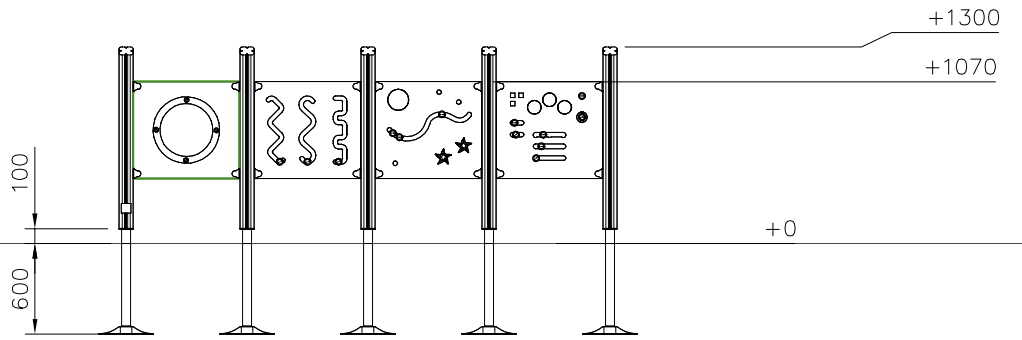

LAPPSET®

FLORA

A SENNUSOHJE
MONTERINGSANSVISNING
INSTALLATION INSTRUCTION
AUFBAUANLEITUNG
NOTICE D'INSTALLATION

DATE: 17.2.2025

QFL0303

DATE: 17.2.2025

702286	PCS	705705-707	PCS	706766-707	PCS	706778	PCS	707209-707	PCS	707386-707	PCS
	1		1		1		1		1		1
65x65		10x640x702						10x640x702		10x640x702	
707449	PCS	707450	PCS	711371-001	PCS	905104	PCS	909521	PCS	980114	PCS
	1		2		5		20		5		4
				93x93x1200		M10				Ø4x20	
	PCS		PCS		PCS		PCS		PCS		PCS
	PCS		PCS		PCS		PCS		PCS		PCS
	PCS		PCS		PCS		PCS		PCS		PCS
	PCS		PCS		PCS		PCS		PCS		PCS

DET 1

①	909511	PCS	②	909519	PCS
		1			1
③	909637	PCS	④	909638	PCS
		4			8
	M10			Ø20/10.5	
⑤	909639	PCS			PCS
		4			
	M10x25				
		PCS			PCS
		PCS			PCS
		PCS			PCS
		PCS			PCS
		PCS			PCS

DET 1

LAPPSET®
DEEP FOUNDATION

905104

**Tuotekyltti tulee tuotteen mukana yhdellä seuraavista tavoista:****1) Metallinen tuotekyltti ja kiinnitysruuvit**

- Kiinnitä tuotekyltti ruuveilla tolppaan noin 2 metrin korkeuteen kuvan 1 mukaisesti.