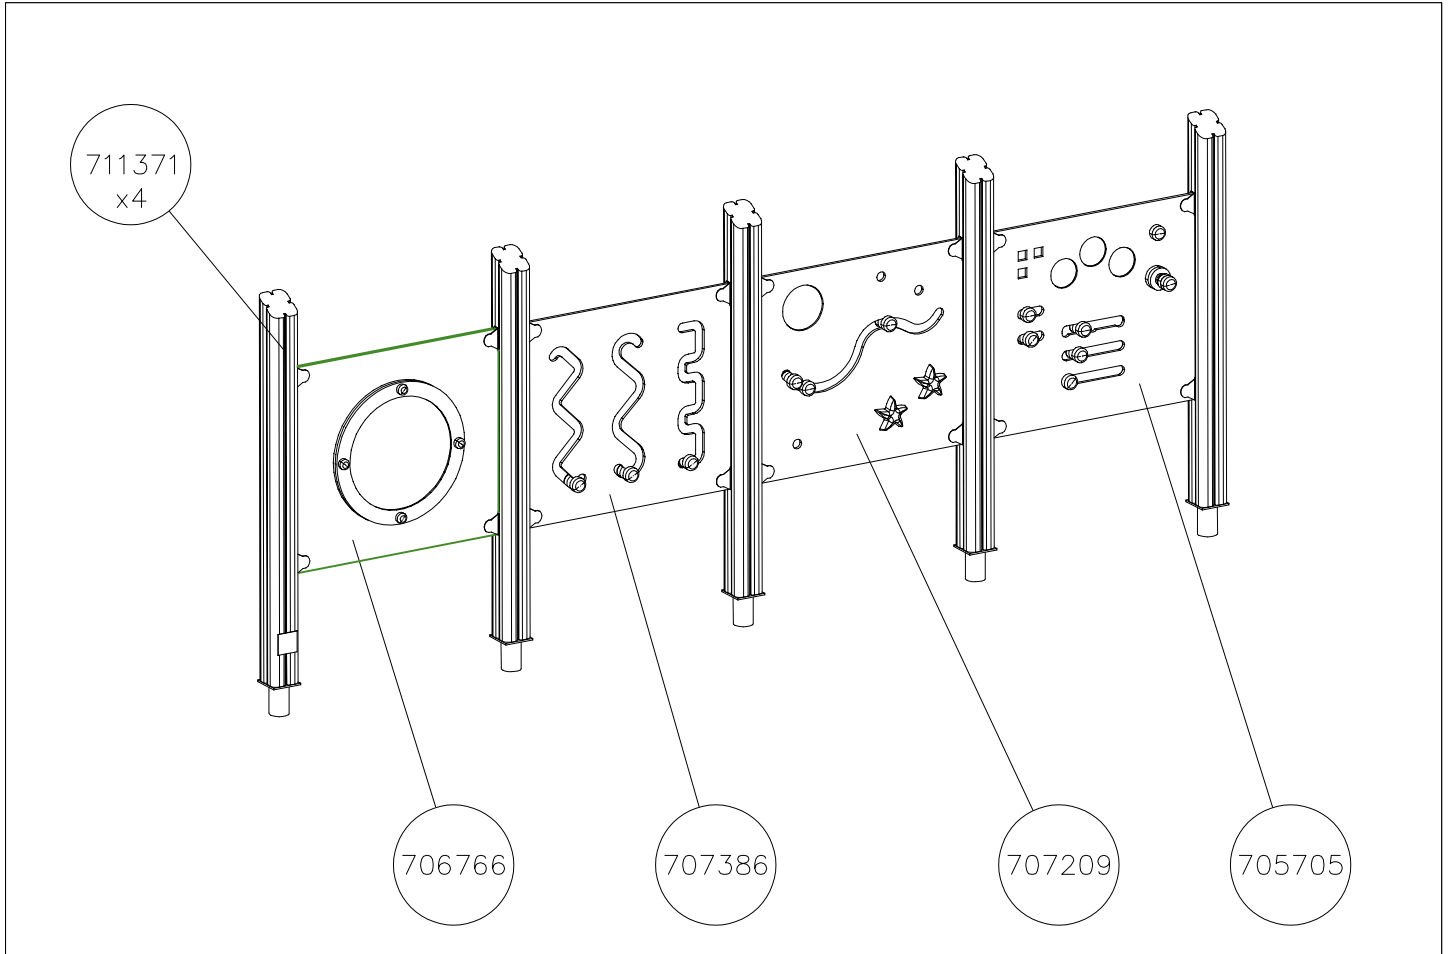

LAPPSET®

FLORA

A SENNUSOHJE
MONTERINGSANSVISNING
INSTALLATION INSTRUCTION
AUFBAUANLEITUNG
NOTICE D'INSTALLATION

DATE: 17.2.2025

QFL0303

DATE: 17.2.2025

702286	PCS	705705-707	PCS	706766-707	PCS	706778	PCS	707209-707	PCS	707386-707	PCS
	1		1		1		1		1		1
65x65		10x640x702						10x640x702		10x640x702	
707449	PCS	707450	PCS	711371-001	PCS	905104	PCS	909521	PCS	980114	PCS
	1		2		5		20		5		4
				93x93x1200		M10				Ø4x20	
	PCS		PCS		PCS		PCS		PCS		PCS
	PCS		PCS		PCS		PCS		PCS		PCS
	PCS		PCS		PCS		PCS		PCS		PCS
	PCS		PCS		PCS		PCS		PCS		PCS

DET 1

①	909511	PCS	②	909519	PCS
		1			1
③	909637	PCS	④	909638	PCS
		4			8
	M10			Ø20/10.5	
⑤	909639	PCS			PCS
		4			
	M10x25				
		PCS			PCS
		PCS			PCS
		PCS			PCS
		PCS			PCS
		PCS			PCS

DET 1

LAPPSET®
DEEP FOUNDATION

905104

**Tuotekyltti tulee tuotteen mukana yhdellä seuraavista tavoista:****1) Metallinen tuotekyltti ja kiinnitysruuvit**

- Kiinnitä tuotekyltti ruuveilla tolppaan noin 2 metrin korkeuteen kuvan 1 mukaisesti.

La plaque d'informations produit est livrée sous l'une de ces 3 formes :**1) Plaque métallique et vis**

- Fixez la plaque à l'aide des vis.

2) Etiquette autocollante

- Avant de coller l'étiquette, nettoyez le composant métallique peint ou la plaque de contreplaqué, de toute saleté. La surface doit être sèche (voir image 2).
- Attention, ne pas coller l'étiquette sur une surface lamellé-collée irrégulière ou sur du bois peint.