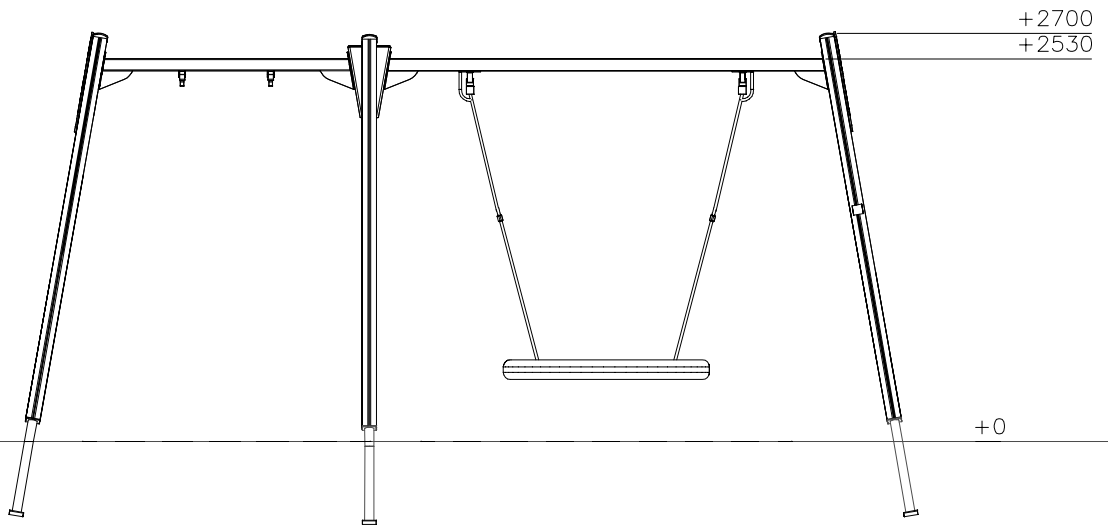

—— EN/AS Impact Area 34.3 m<sup>2</sup>  
- - - - Falling Space 34.3 m<sup>2</sup>  
Max Falling Height 1400 mm

DATE: 11.2.2025

702286  65x65	PCS 1	702533  118x78	PCS 1	703248 	PCS 1	706564  L2650	PCS 6	900965  M10	PCS 8	901958 	PCS 2
901959  L2940	PCS 1	902234  M12	PCS 4	903149  M12x30	PCS 8	903577 	PCS 2	904317 	PCS 1	904904 	PCS 2
905090  Ø45	PCS 18	905104  M10	PCS 24	905115  Ø30	PCS 18	905138 	PCS 6	905196 	PCS 6	905991 	PCS 2
906216  L1690	PCS 1	906499  M12x110	PCS 4	909347  M12x35	PCS 18	909506  Ø3.5x13	PCS 4	909511  L650	PCS 2	909638  Ø20/10.5	PCS 16
909639  M10x25	PCS 8	909644  M12	PCS 8	911155  L650	PCS 4	980114  Ø4x20	PCS 4	980131  Ø6x60	PCS 24	980140  Ø4,5x45	PCS 8
980154  Ø24x13	PCS 42	999561  10g	PCS 1	P18733  10x600x680	PCS 2		PCS		PCS		PCS
	PCS		PCS		PCS		PCS		PCS		PCS