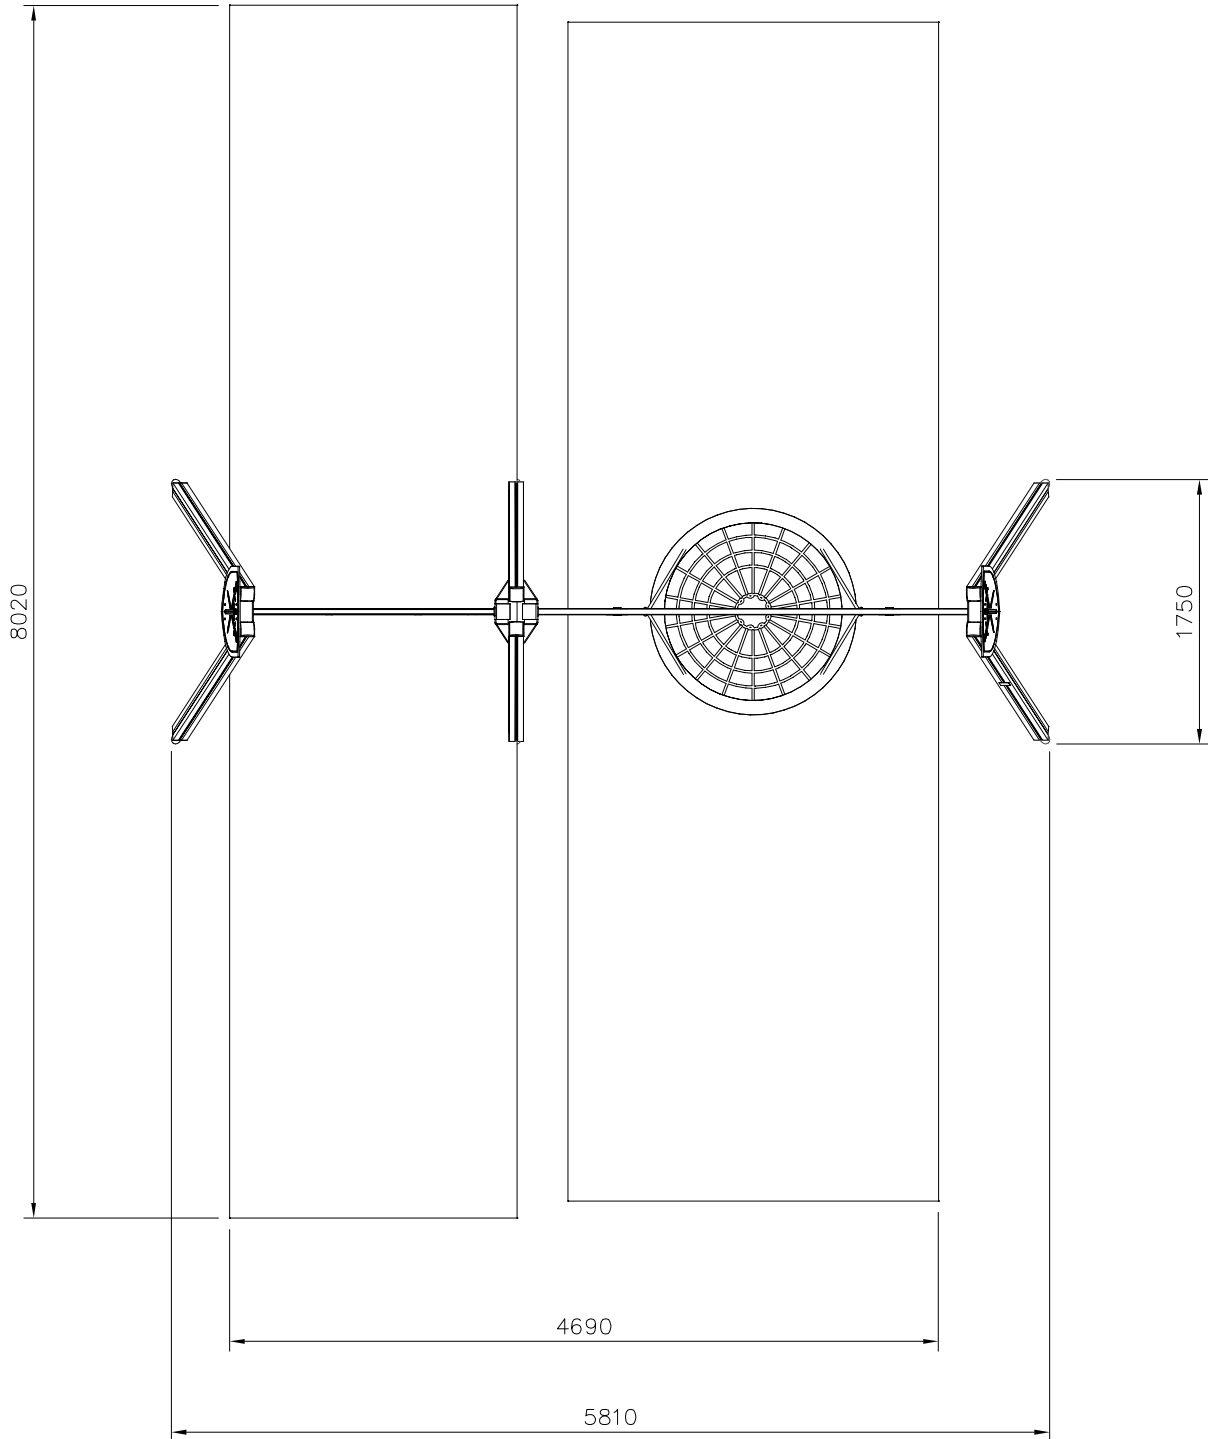

—— EN/AS Impact Area 34.3 m<sup>2</sup>  
- - - - Falling Space 34.3 m<sup>2</sup>  
Max Falling Height 1400 mm

DATE: 11.2.2025

702286  65x65	PCS 1	702533  118x78	PCS 1	703248 	PCS 1	706564  L2650	PCS 6	900965  M10	PCS 8	901958 	PCS 2
901959  L2940	PCS 1	902234  M12	PCS 4	903149  M12x30	PCS 8	903577 	PCS 2	904317 	PCS 1	904904 	PCS 2
905090  Ø45	PCS 18	905104  M10	PCS 24	905115  Ø30	PCS 18	905138 	PCS 6	905196 	PCS 6	905991 	PCS 2
906216  L1690	PCS 1	906499  M12x110	PCS 4	909347  M12x35	PCS 18	909506  Ø3.5x13	PCS 4	909511  L650	PCS 2	909638  Ø20/10.5	PCS 16
909639  M10x25	PCS 8	909644  M12	PCS 8	911155  L650	PCS 4	980114  Ø4x20	PCS 4	980131  Ø6x60	PCS 24	980140  Ø4,5x45	PCS 8
980154  Ø24x13	PCS 42	999561  10g	PCS 1	P18733  10x600x680	PCS 2		PCS		PCS		PCS
	PCS		PCS		PCS		PCS		PCS		PCS