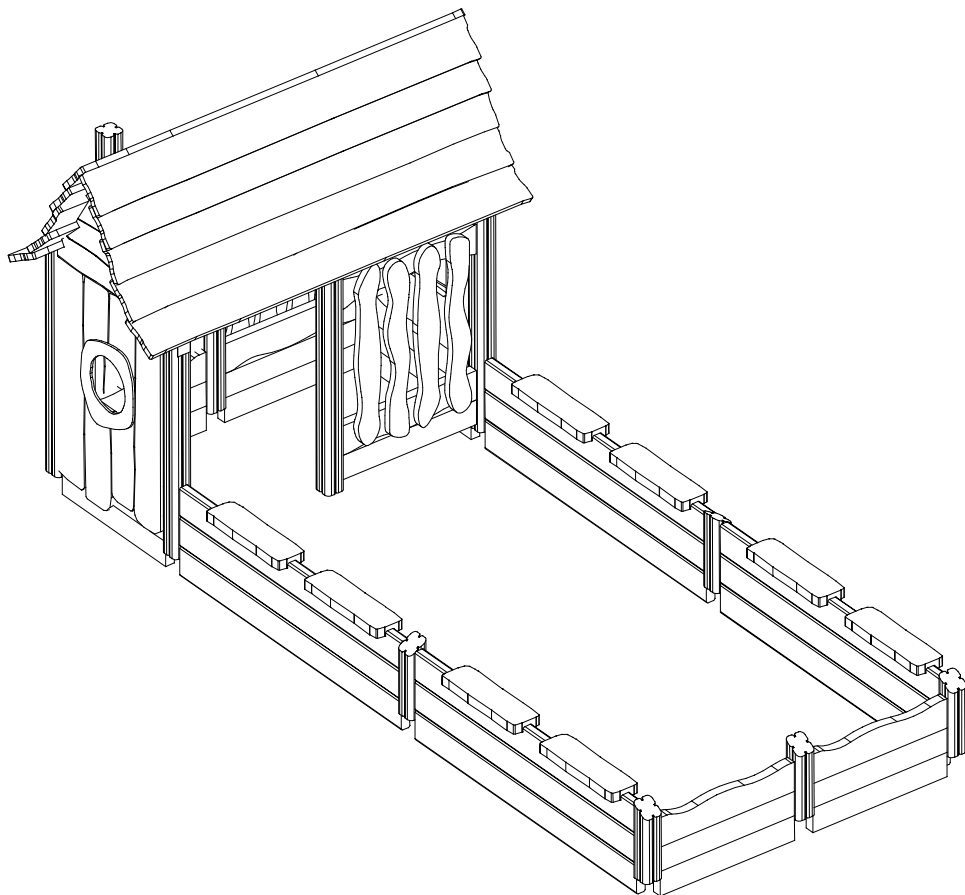

# **LAPPSET®**

### **QFL0296**

DATE: 12.2.2025

702286	PCS	705211-001	PCS	705230-001	PCS	705381-001	PCS	708437-001	PCS	708746-001	PCS
	1		6		2		5		3		13
65x65		45x145x724				93x93x450				45x120x724	
708767-001	PCS	708903-001	PCS	711369-001	PCS	711393-001	PCS	711508	PCS	711509	PCS
	12		1		6		8		1		1
45x145x1525				93x93x1846		45x145x500					
711547	PCS	900240	PCS	903093	PCS	909519	PCS	980114	PCS		PCS
	1		16		124		6		4		
		Ø8x70		Ø8x90		50x380x380		Ø4x20			
	PCS		PCS		PCS		PCS		PCS		PCS
	PCS		PCS		PCS		PCS		PCS		PCS
	PCS		PCS		PCS		PCS		PCS		PCS

----- Falling Space 30.7 m<sup>2</sup>  
Max Falling Height 370 mm