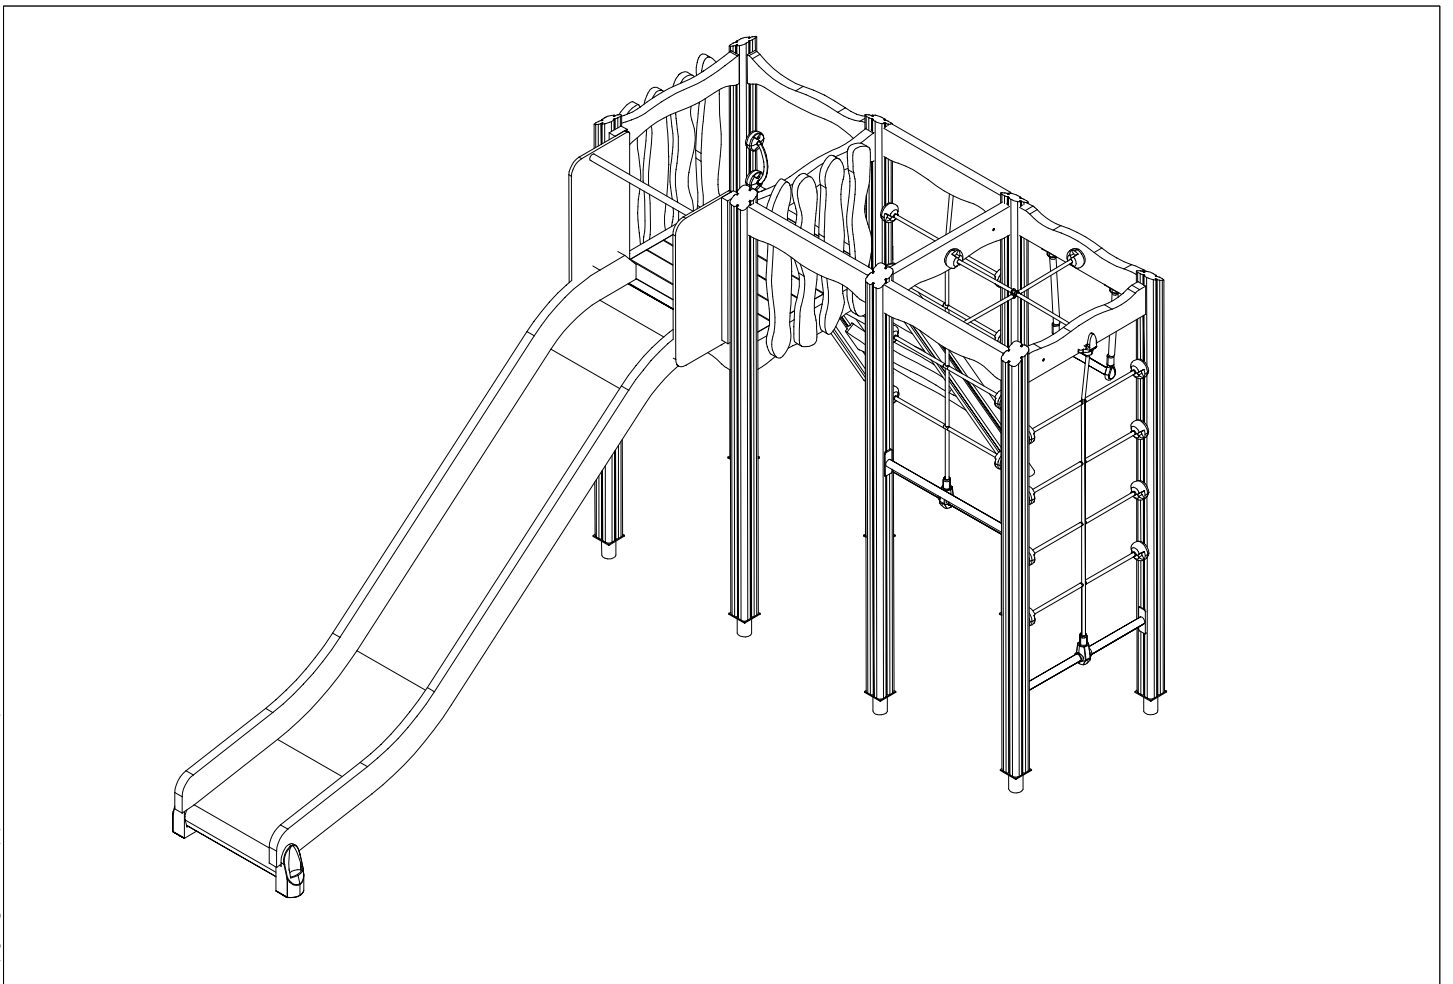

LAPPSET®

FLORA

ASENNUSOHJE
MONTERINGSANSVISNING
INSTALLATION INSTRUCTION
AUFBAUANLEITUNG
NOTICE D'INSTALLATION

DATE: 11.2.2025

QFL0245-1

DATE: 11.2.2025

702286	PCS	705206-001	PCS	705211-001	PCS	705214-001	PCS	705227-001	PCS	705230-001	PCS
	1		8		8		1		1		2
65x65		93x93x2146		45x145x724		45x145x724					
705258-001	PCS	705308-001	PCS	705511	PCS	706480-303	PCS	706543	PCS	706556	PCS
	1		1		2		2		2		1
						1580x705					
706596-303	PCS	711577	PCS	900240	PCS	901902	PCS	903093	PCS	905104	PCS
	1		1		4		4		34		40
755x755				Ø8x70		30.7x60.9x100		Ø8x90		M10	
907694-216	PCS	909521	PCS	980114	PCS						
	3		10		4						
L 704				Ø4x20							
	PCS		PCS		PCS		PCS		PCS		PCS
	PCS		PCS		PCS		PCS		PCS		PCS
	PCS		PCS		PCS		PCS		PCS		PCS

— EN/AS Impact Area 32.7 m²
- - - Falling Space 33.9 m²
Max Falling Height 2210 mm