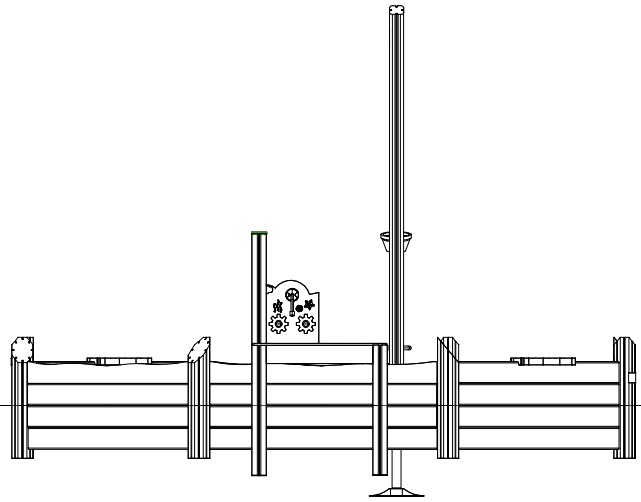

----- Falling Space 40.4 m²
Max Falling Height 410 mm

DATE: 7.2.2025

701959  1 65x65	PCS 1	702286  1 65x65	PCS 1	706180-001  1 93x93x2538	PCS 1	706481-707  1 83x83x10	PCS 1	706499  3 93x93x860	PCS 3	706512-001  2 70x120x724	PCS 2
706527  1 93x93x1600	PCS 1	706887  12 45x290x1524	PCS 12	708575-001  8 140x140x800	PCS 8	708767-001  4 45x145x1525	PCS 4	709351-707  1 423x351	PCS 1	709402  1 70x120x724	PCS 1
711393-001  4 45x145x500	PCS 4	900240  8 Ø8x70	PCS 8	903093  92 Ø8x90	PCS 92	905104  16 M10	PCS 16	909521  1 423x351	PCS 1	980107  2 Ø6x60	PCS 2
980114  4 Ø4x20	PCS 4	980128  7 Ø7x40	PCS 7	P07787-001  4 1507	PCS 4	P10884  2 L 307	PCS 2	P16827  1 490 x 890	PCS 1		PCS
	PCS		PCS		PCS		PCS		PCS		PCS
	PCS		PCS		PCS		PCS		PCS		PCS
	PCS		PCS		PCS		PCS		PCS		PCS