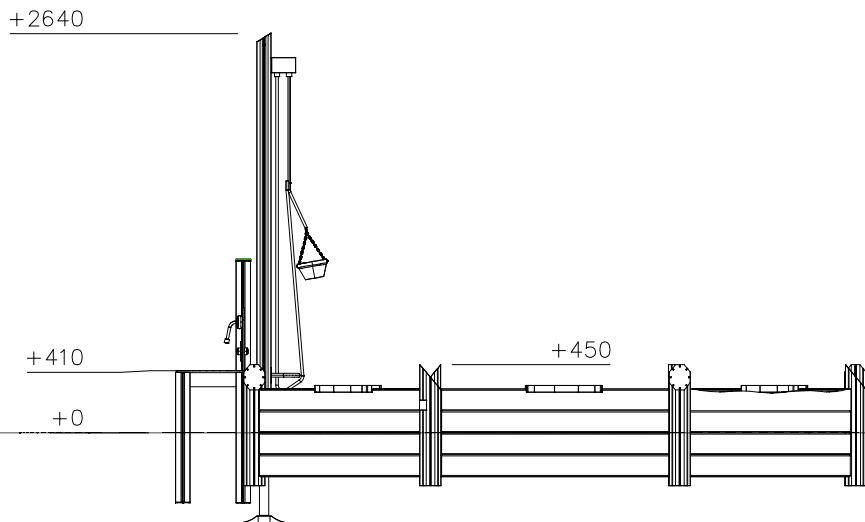

----- Falling Space 40.4 m²
Max Falling Height 410 mm

DATE: 7.2.2025

701959  1 65x65	PCS 1	702286  1 65x65	PCS 1	706180-001  1 93x93x2538	PCS 1	706481-707  1 83x83x10	PCS 1	706499  3 93x93x860	PCS 3	706512-001  2 70x120x724	PCS 2
706527  1 93x93x1600	PCS 1	706887  12 45x290x1524	PCS 12	708575-001  8 140x140x800	PCS 8	708767-001  4 45x145x1525	PCS 4	709351-707  1 423x351	PCS 1	709402  1 70x120x724	PCS 1
711393-001  4 45x145x500	PCS 4	900240  8 Ø8x70	PCS 8	903093  92 Ø8x90	PCS 92	905104  16 M10	PCS 16	909521  1 423x351	PCS 1	980107  2 Ø6x60	PCS 2
980114  4 Ø4x20	PCS 4	980128  7 Ø7x40	PCS 7	P07787-001  4 1507	PCS 4	P10884  2 L 307	PCS 2	P16827  1 490 x 890	PCS 1		PCS
	PCS		PCS		PCS		PCS		PCS		PCS
	PCS		PCS		PCS		PCS		PCS		PCS
	PCS		PCS		PCS		PCS		PCS		PCS