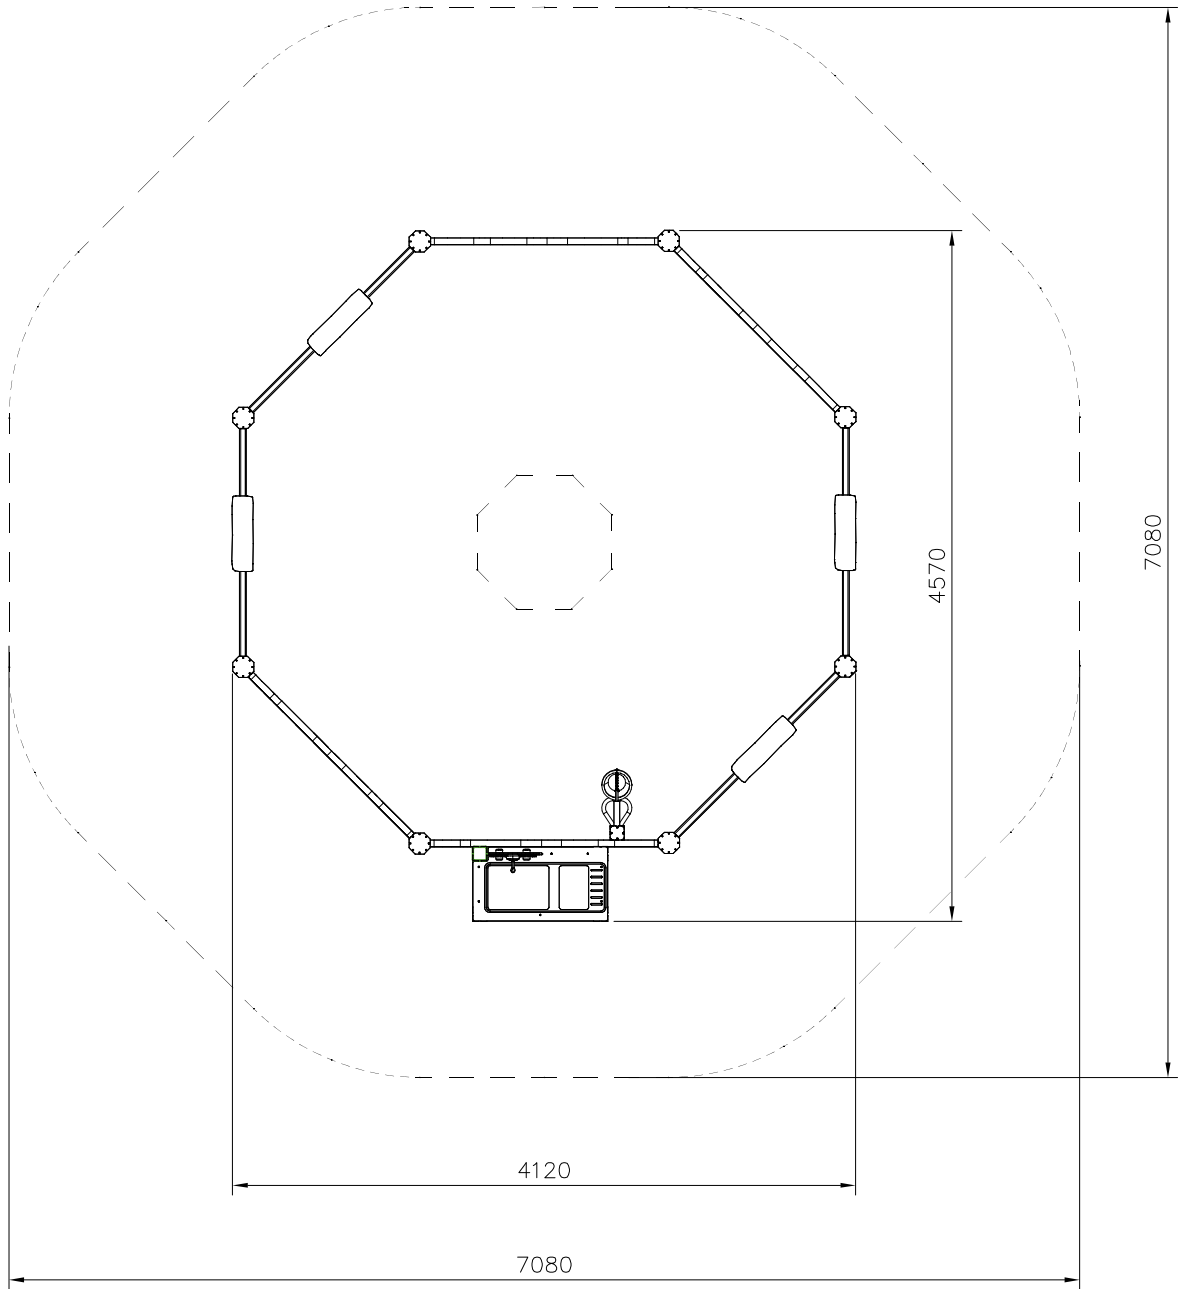

----- Falling Space 40.4 m²
Max Falling Height 410 mm

DATE: 7.2.2025

701959  1 65x65	PCS 1	702286  1 65x65	PCS 1	706180-001  1 93x93x2538	PCS 1	706481-707  1 83x83x10	PCS 1	706499  3 93x93x860	PCS 3	706512-001  2 70x120x724	PCS 2
706527  1 93x93x1600	PCS 1	706887  12 45x290x1524	PCS 12	708575-001  8 140x140x800	PCS 8	708767-001  4 45x145x1525	PCS 4	709351-707  1 423x351	PCS 1	709402  1 70x120x724	PCS 1
711393-001  4 45x145x500	PCS 4	900240  8 Ø8x70	PCS 8	903093  92 Ø8x90	PCS 92	905104  16 M10	PCS 16	909521  1 423x351	PCS 1	980107  2 Ø6x60	PCS 2
980114  4 Ø4x20	PCS 4	980128  7 Ø7x40	PCS 7	P07787-001  4 1507	PCS 4	P10884  2 L 307	PCS 2	P16827  1 490 x 890	PCS 1		PCS
	PCS		PCS		PCS		PCS		PCS		PCS
	PCS		PCS		PCS		PCS		PCS		PCS
	PCS		PCS		PCS		PCS		PCS		PCS