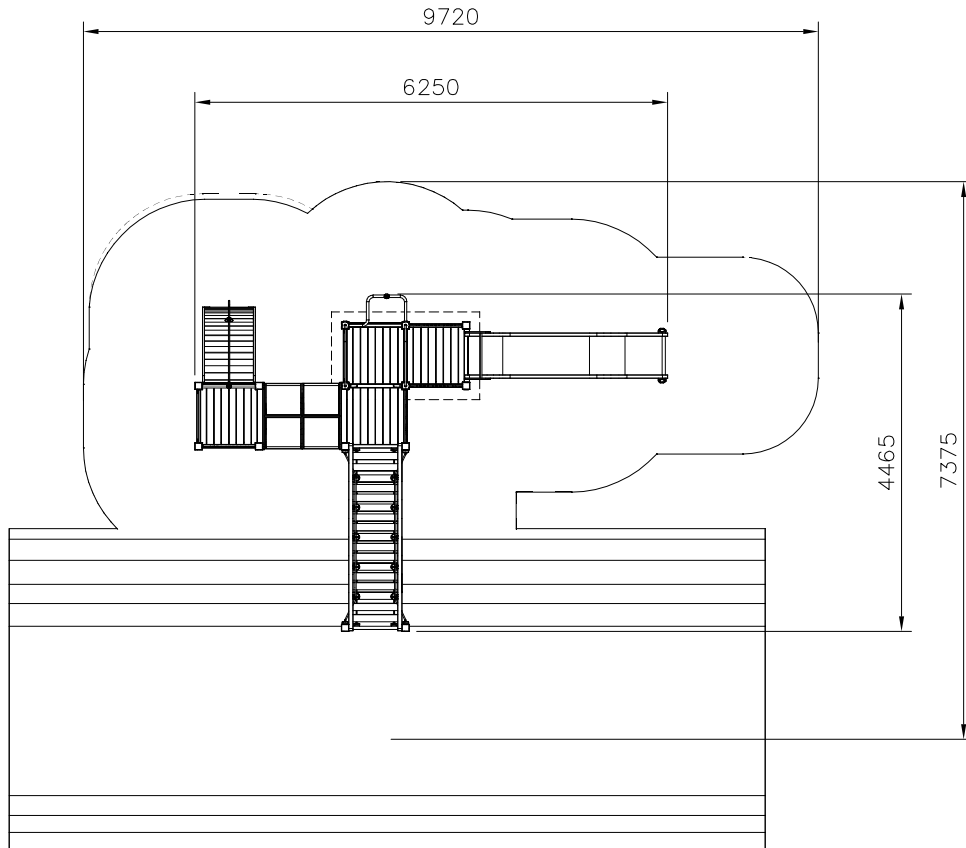

—— EN/AS Impact Area 45.6 m²
- - - - Falling Space 45.8 m²
Max Falling Height 1470 mm

DATE: 7.2.2025

008986  750x750	PCS 4	701088  45x645x1670	PCS 1	701092  15x120x700	PCS 1	701401-603  L 1250	PCS 2	702286  90x50	PCS 1	706371-706  15x345x750	PCS 2
706436-706  10x640x702	PCS 6	706439-603  L 704	PCS 14	706443  32x45x702	PCS 8	706444-603  93x93x3200	PCS 4	706446  15x900x1100	PCS 1	706447  15x390x1100	PCS 1
706450-603  600x381x2685	PCS 1	706461  15x400x703	PCS 1	706484-603  93x93x2150	PCS 6	706505  35x70x730	PCS 2	706512-603  70x120x704	PCS 2	706518-603  95x1005x1365	PCS 1
706519-603  95x1005x1365	PCS 1	706521-305  L 2120	PCS 1	706531  FASTENER KIT	PCS 16	706533  FASTENER KIT	PCS 1	706534  FASTENER KIT	PCS 7	706535  FASTENER KIT	PCS 4
706539  FASTENER KIT	PCS 1	706541  FASTENER KIT	PCS 1	706542  FASTENER KIT	PCS 1	706544  FASTENER KIT	PCS 1	706662-603  93x93x2600	PCS 2	706959  FASTENER KIT	PCS 1
707133  10x80x745	PCS 1	707584-603  55x120x2480	PCS 2	707604-305  685x2394	PCS 2	707607  32x95x612	PCS 17	707608-305  Ø16x2374	PCS 2	707876  FASTENER KIT	PCS 1
707918-706  20x275x640	PCS 8	900240  Ø8x70	PCS 2	900727  M10x80	PCS 2	901868  Ø34x598	PCS 3	901879  FASTENER KIT	PCS 2	901916  L 650	PCS 1

DATE: 7.2.2025

902487  65x65	PCS 1	903093  Ø8x90	PCS 64	905138  GRAY	PCS 10	905196  GRAY	PCS 10	905821  GREY	PCS 4	905829  STRAIGHT CLE	PCS 4
907667-216 	PCS 2	907688 	PCS 2	907694-216  L 704	PCS 1	907695-216 	PCS 1	907698-216  L 2054	PCS 1	909506  Ø3.5x13	PCS 4
909511  90x90x650	PCS 16	909519  50x380x380	PCS 17	980131  Ø6x60	PCS 40		PCS		PCS		PCS
	PCS		PCS		PCS		PCS		PCS		PCS
	PCS		PCS		PCS		PCS		PCS		PCS
	PCS		PCS		PCS		PCS		PCS		PCS
	PCS		PCS		PCS		PCS		PCS		PCS