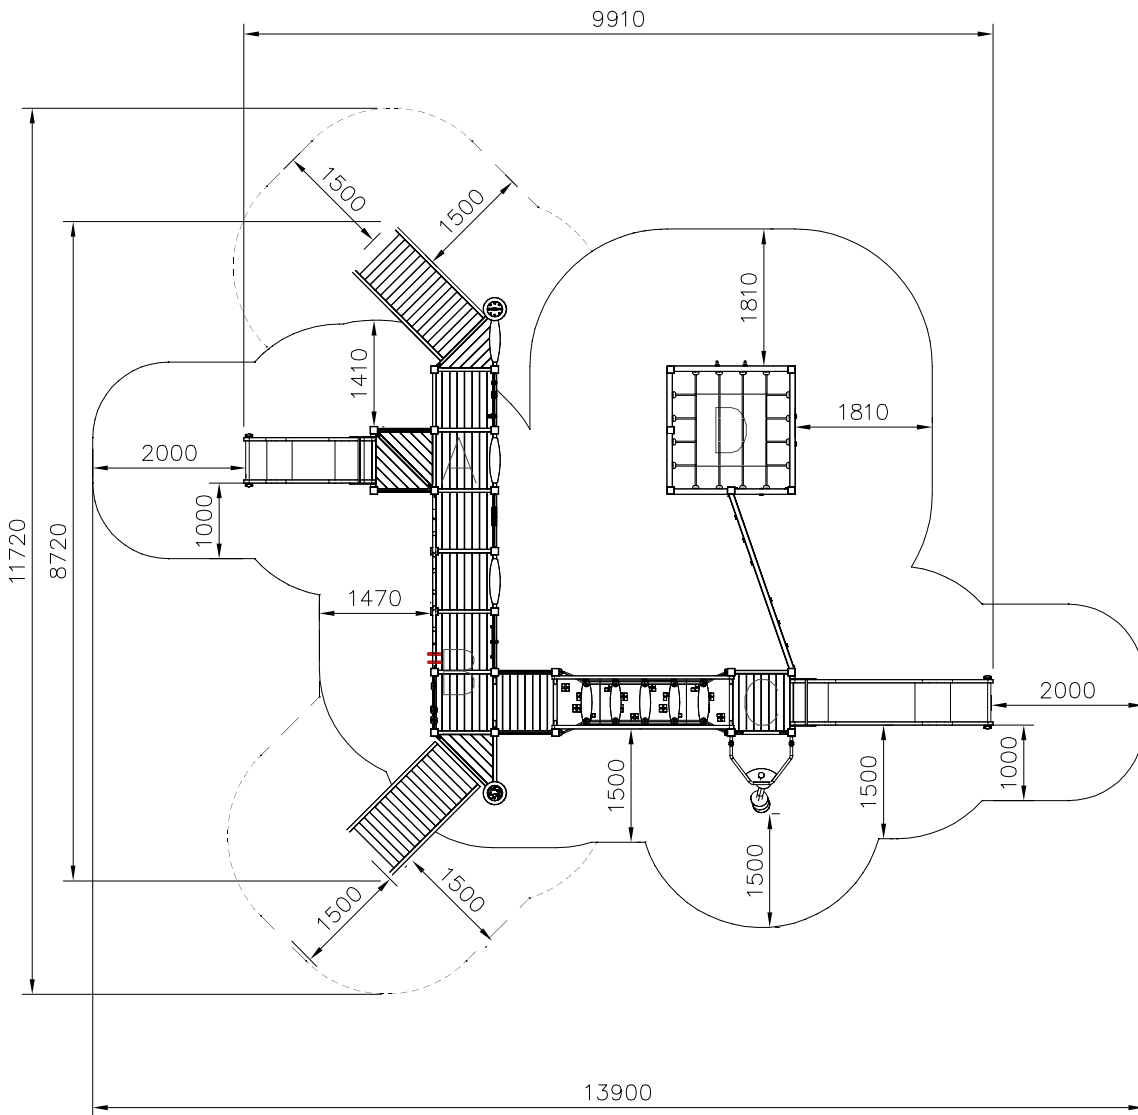

—— EN/AS Impact Area 76.4 m²
- - - - Falling Space 96.1 m²
Max Falling Height 2190 mm

DATE: 6.2.2025

008985 32x714x714	PCS 4	008986 750x750	PCS 8	702286 65x65	PCS 1	702339 118x78	PCS 1	704431 2	PCS 2	705369-706 2	PCS 2
705372-305 2440x1600	PCS 1	705705-706 10x640x702	PCS 1	706308-706 10x640x702	PCS 1	706371-706 15x345x750	PCS 4	706433 15x180x405	PCS 1	706436-706 10x640x702	PCS 4
706439 L 704	PCS 42	706443 32x45x702	PCS 16	706450 600x381x2685	PCS 1	706452 600x780x1470	PCS 1	706453 15x145x600	PCS 10	706461 15x400x703	PCS 1
706480-305 1580x705	PCS 1	706481-706 93x93x10	PCS 10	706484 93x93x2150	PCS 5	706485-305 1555x1555	PCS 1	706505 35x70x730	PCS 4	706508 32x45x650	PCS 12
706510 45x120x1030	PCS 4	706511 93x93x1870	PCS 4	706512 70x120x704	PCS 2	706514 70x120x1504	PCS 3	706527 93x93x1600	PCS 8	706531 FASTENER KIT 30	PCS 30
706533 FASTENER KIT 2	PCS 2	706534 FASTENER KIT 5	PCS 5	706535 FASTENER KIT 8	PCS 8	706537 FASTENER KIT 4	PCS 4	706538 FASTENER KIT 4	PCS 4	706540-706 20x702x415 4	PCS 4
706543 1	PCS 1	706557 4	PCS 4	706559 1	PCS 1	706600-305 1	PCS 1	706706 15x129x260 8	PCS 8	706735-305 1	PCS 1

DATE: 6.2.2025

907694-216	PCS 10	907701-216	PCS 4	907765	PCS 1	908237-216	PCS 1	908240-216	PCS 1	908242-216	PCS 2
											
L 704						400x226x2203		837x642x120		114x40x545	
908257-216	PCS 1	909256	PCS 8	909506	PCS 4	909511	PCS 30	909519	PCS 30	980107	PCS 20
											
2304x660x60		Ø16/8.4x1.6		Ø3.5x13		90x90x650		50x380x380		Ø6x60	
980114	PCS 4	980123	PCS 28	980131	PCS 72						
											
Ø4x20		Ø7x60		Ø6x60							
	PCS		PCS		PCS		PCS		PCS		PCS
	PCS		PCS		PCS		PCS		PCS		PCS
	PCS		PCS		PCS		PCS		PCS		PCS
	PCS		PCS		PCS		PCS		PCS		PCS