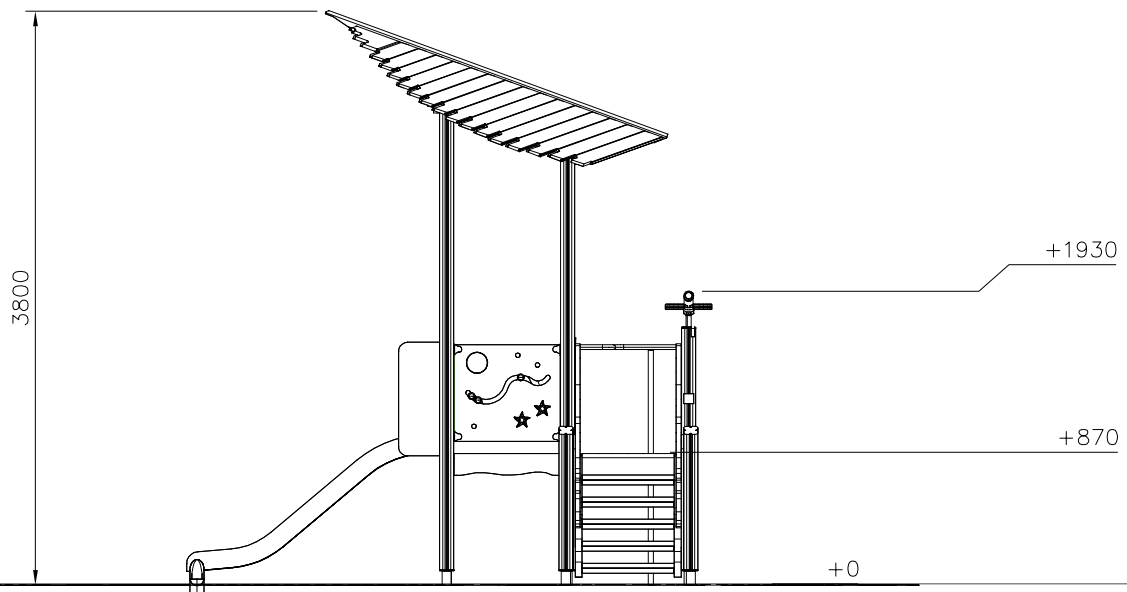

Max falling height 1000mm

- EN/AS Impact Area 22.6 m²
- - - Falling Space 24.6 m²
Max Falling Height 1000 mm

DATE: 5.2.2025

702286	Pcs	705203-001	Pcs	705211-001	Pcs	705214-001	Pcs	705236-001	Pcs	705238-001	Pcs
	1		1		7		1		2		2
65x65				45x145x715		45x145x724		93x93x3138		93x93x2846	
705258-001	Pcs	706185-001	Pcs	706192-001	Pcs	706234-001	Pcs	706531	Pcs	706541	Pcs
	2		1		2		1		2		1
				93x93x946							
706542	Pcs	706766-707	Pcs	706778	Pcs	707209-707	Pcs	707303-701	Pcs	707450	Pcs
	1		1		1		1		1		1
						10x640x702					
707585	Pcs	711535	Pcs	901902	Pcs	901916	Pcs	903093	Pcs	905104	Pcs
	1		1		2		1		30		24
				30.7x60.9x100		L 650		Ø8x90		M10	
907695-216	Pcs	907829-216	Pcs	909511	Pcs	909519	Pcs	909521	Pcs	980114	Pcs
	1		1		2		3		6		4
		L 1454				50x380x380				Ø4x20	
P17459-001	Pcs		Pcs		Pcs		Pcs		Pcs		Pcs
	2										
93x93x1600											
	Pcs		Pcs		Pcs		Pcs		Pcs		Pcs