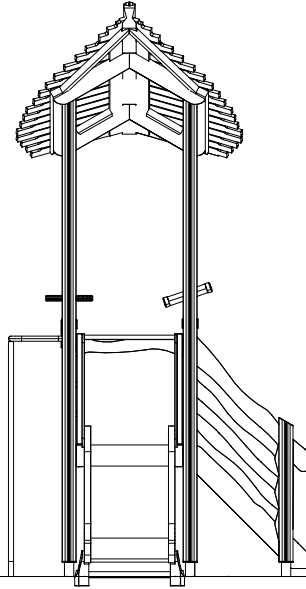

Max falling height 1000mm

- EN/AS Impact Area 22.6 m²
- - - Falling Space 24.6 m²
Max Falling Height 1000 mm

DATE: 5.2.2025

702286	Pcs	705203-001	Pcs	705211-001	Pcs	705214-001	Pcs	705236-001	Pcs	705238-001	Pcs
	1		1		7		1		2		2
65x65				45x145x715		45x145x724		93x93x3138		93x93x2846	
705258-001	Pcs	706185-001	Pcs	706192-001	Pcs	706234-001	Pcs	706531	Pcs	706541	Pcs
	2		1		2		1		2		1
				93x93x946							
706542	Pcs	706766-707	Pcs	706778	Pcs	707209-707	Pcs	707303-701	Pcs	707450	Pcs
	1		1		1		1		1		1
						10x640x702					
707585	Pcs	711535	Pcs	901902	Pcs	901916	Pcs	903093	Pcs	905104	Pcs
	1		1		2		1		30		24
				30.7x60.9x100		L 650		Ø8x90		M10	
907695-216	Pcs	907829-216	Pcs	909511	Pcs	909519	Pcs	909521	Pcs	980114	Pcs
	1		1		2		3		6		4
		L 1454				50x380x380				Ø4x20	
P17459-001	Pcs		Pcs		Pcs		Pcs		Pcs		Pcs
	2										
93x93x1600											
	Pcs		Pcs		Pcs		Pcs		Pcs		Pcs