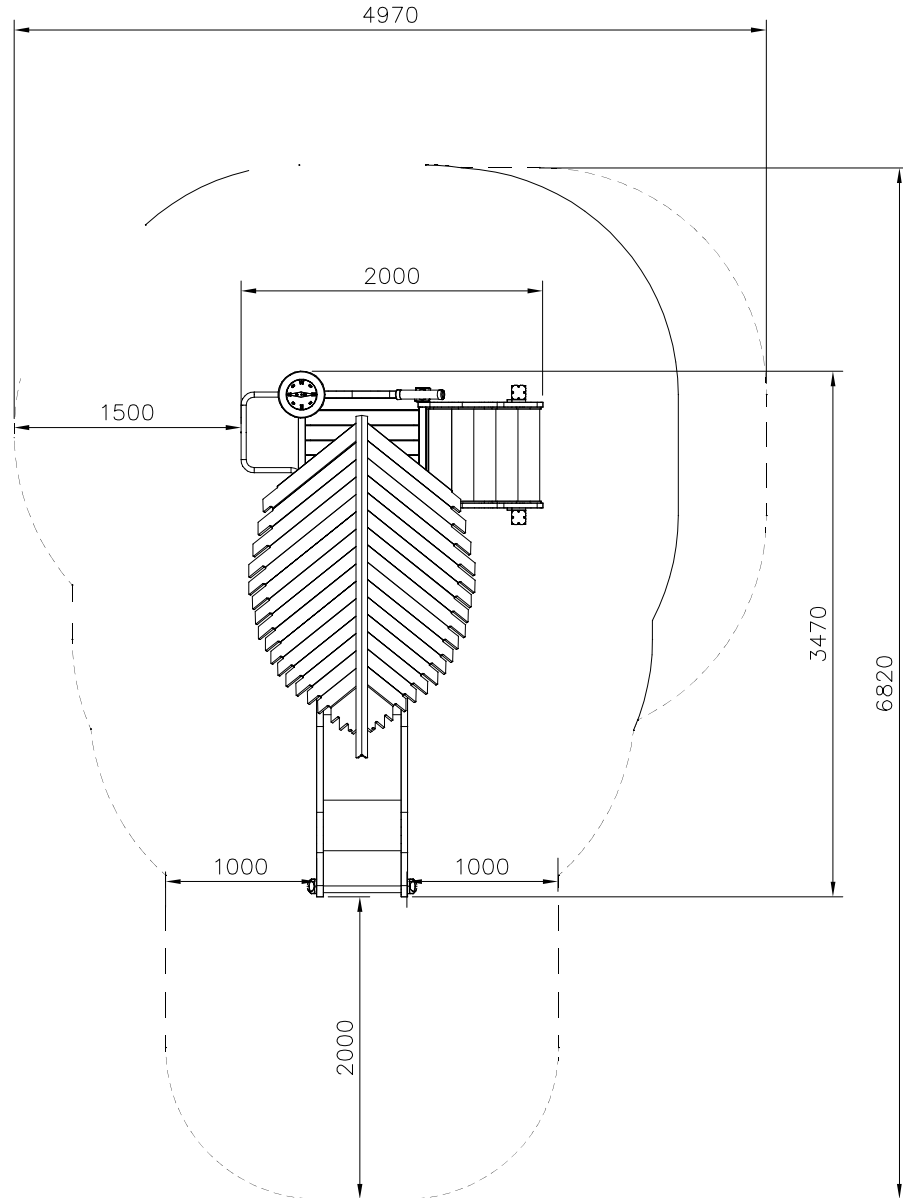

Max falling height 1000mm

- EN/AS Impact Area 22.6 m²
- - - Falling Space 24.6 m²
Max Falling Height 1000 mm

DATE: 5.2.2025

702286	Pcs	705203-001	Pcs	705211-001	Pcs	705214-001	Pcs	705236-001	Pcs	705238-001	Pcs
	1		1		7		1		2		2
65x65				45x145x715		45x145x724		93x93x3138		93x93x2846	
705258-001	Pcs	706185-001	Pcs	706192-001	Pcs	706234-001	Pcs	706531	Pcs	706541	Pcs
	2		1		2		1		2		1
				93x93x946							
706542	Pcs	706766-707	Pcs	706778	Pcs	707209-707	Pcs	707303-701	Pcs	707450	Pcs
	1		1		1		1		1		1
						10x640x702					
707585	Pcs	711535	Pcs	901902	Pcs	901916	Pcs	903093	Pcs	905104	Pcs
	1		1		2		1		30		24
				30.7x60.9x100		L 650		Ø8x90		M10	
907695-216	Pcs	907829-216	Pcs	909511	Pcs	909519	Pcs	909521	Pcs	980114	Pcs
	1		1		2		3		6		4
		L 1454				50x380x380				Ø4x20	
P17459-001	Pcs		Pcs		Pcs		Pcs		Pcs		Pcs
	2										
93x93x1600											
	Pcs		Pcs		Pcs		Pcs		Pcs		Pcs