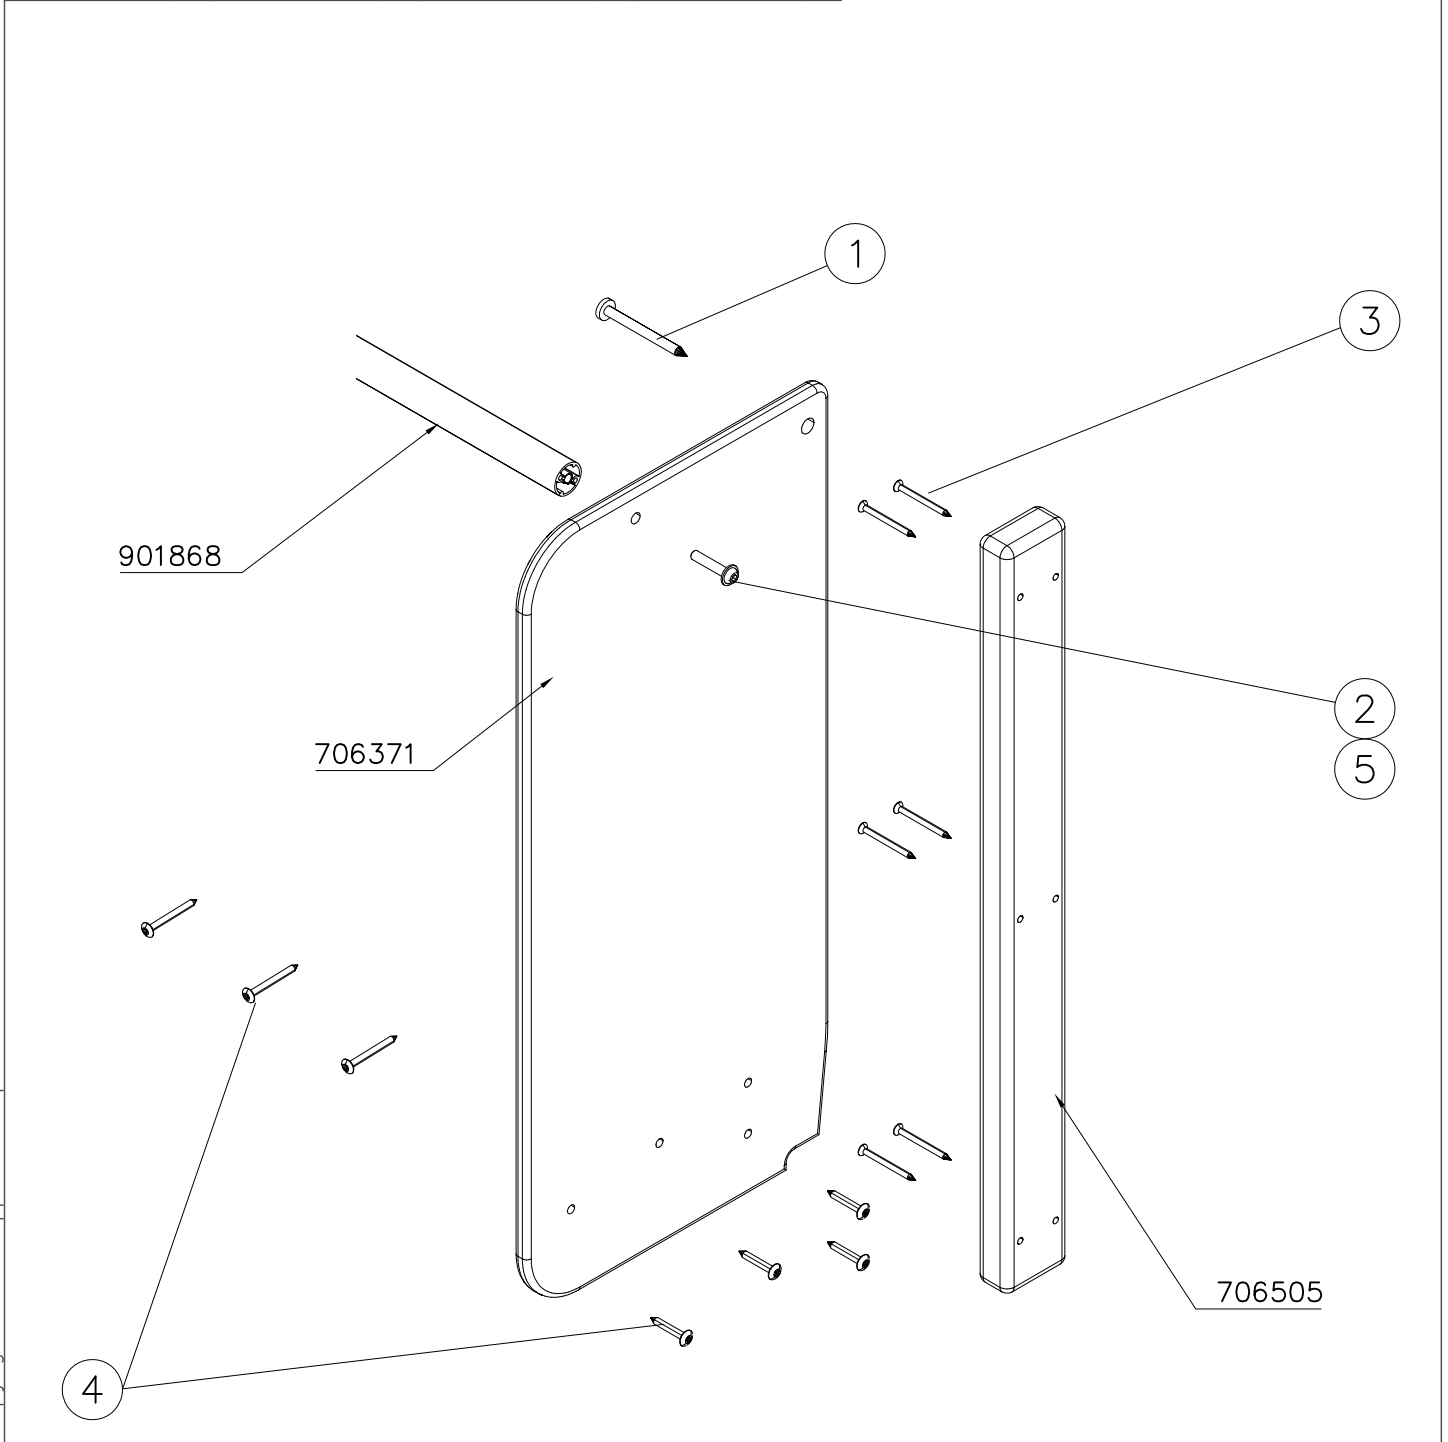

DET 1

SLIDE OPTIONS		
 <p>+1970</p>	<p>704409-001 NATURAL 704409-614 FLORA BROWN</p>	

WALL OPTIONS		
 <p>706371</p>	<p>706371-707 GREEN</p>	

○ SLIDE	PCS	○ 706371	PCS	○ 706505	PCS	○ 901868	PCS	① 903093	PCS	② 909876	PCS
	1		2		2		1		2		2
+1970		15x345x750		35x70x730		Ø34x598		Ø8x90		M8x40	
③ 980100	PCS	④ 980128	PCS	⑤ 999561	PCS						
	12		11		1						
Ø5x60		Ø7x40		10g							