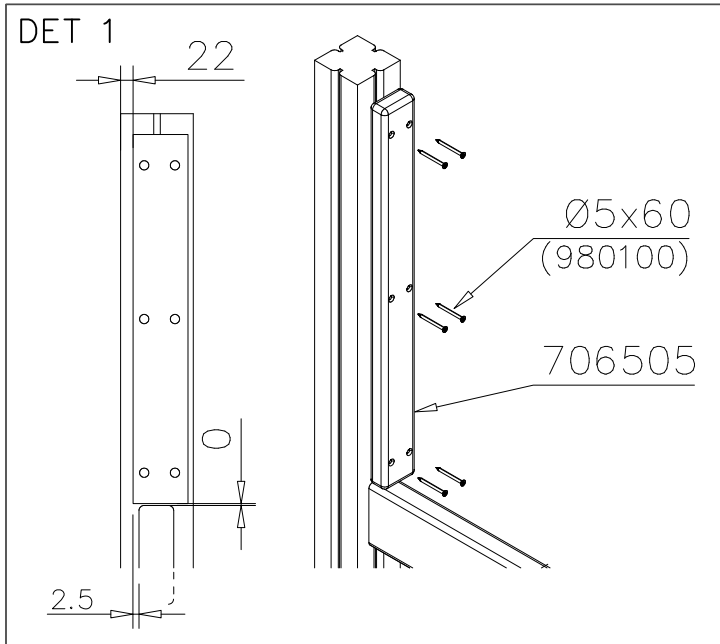

DET 1

SLIDE OPTIONS		
 <p>+1970</p>	<p>704409-001 NATURAL 704409-614 FLORA BROWN</p>	

WALL OPTIONS		
 <p>706371</p>	<p>706371-707 GREEN</p>	

○ SLIDE	PCS	○ 706371	PCS	○ 706505	PCS	○ 901868	PCS	① 903093	PCS	② 909876	PCS
	1		2		2		1		2		2
+1970		15x345x750		35x70x730		Ø34x598		Ø8x90		M8x40	
③ 980100	PCS	④ 980128	PCS	⑤ 999561	PCS						
	12		11		1						
Ø5x60		Ø7x40		10g							