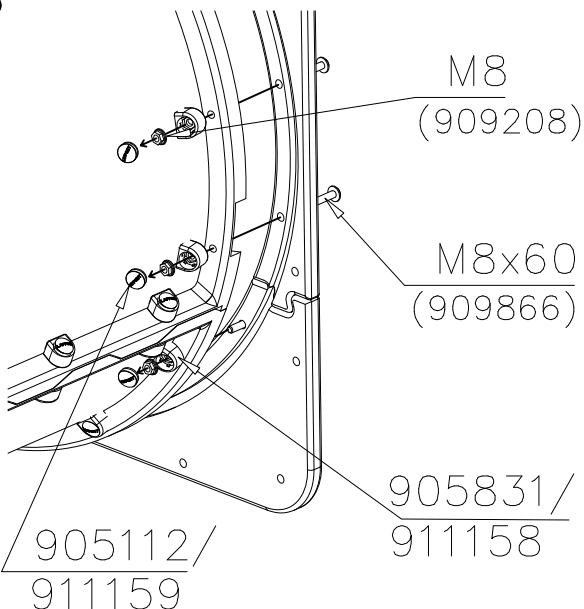

DATE: 25.10.2024

DET 1

DET 2

DET 3

DET 4

DET 5

DET 6

004914	PCS 3	707918-705	PCS 1	900240	PCS 14	903533	PCS 6	905086	PCS 4	911159	PCS 1952
											
				Ø8x70		SRL12		Ø44/13.5		GREY Ø22	
905801	PCS 70	905811	PCS 70	905821	PCS 6	905829	PCS 6	911158	PCS 1880	905850	PCS 1
											
GREY		GREY		GREY		TRANSPARENT		GREY			
905859	PCS 2	905860	PCS 2	909205	PCS 940	909248	PCS 4	909274	PCS 4	980150	PCS 944
											
6x80x850				8x60		M12		8x30		M8	
980151	PCS 8		PCS		PCS		PCS		PCS		PCS
											
Ø16/8.4											
	PCS		PCS		PCS		PCS		PCS		PCS
	PCS		PCS		PCS		PCS		PCS		PCS
	PCS		PCS		PCS		PCS		PCS		PCS

<p>905850</p>  <p>Access- and maintenance panel. Asennus- ja huolto luukku.</p>	<p>905850</p>  <p>10x30 M12 909545</p>	<p>905850</p>  <p>300 S</p>
<p>905850</p>  <p>DET 6 DET 5 905850</p>	<p>905850</p>  <p>905850 M12 Ø44/13.5</p>	<p>905850</p>  <p>8x30 905860 905850 Ø16/8.4 M8</p>