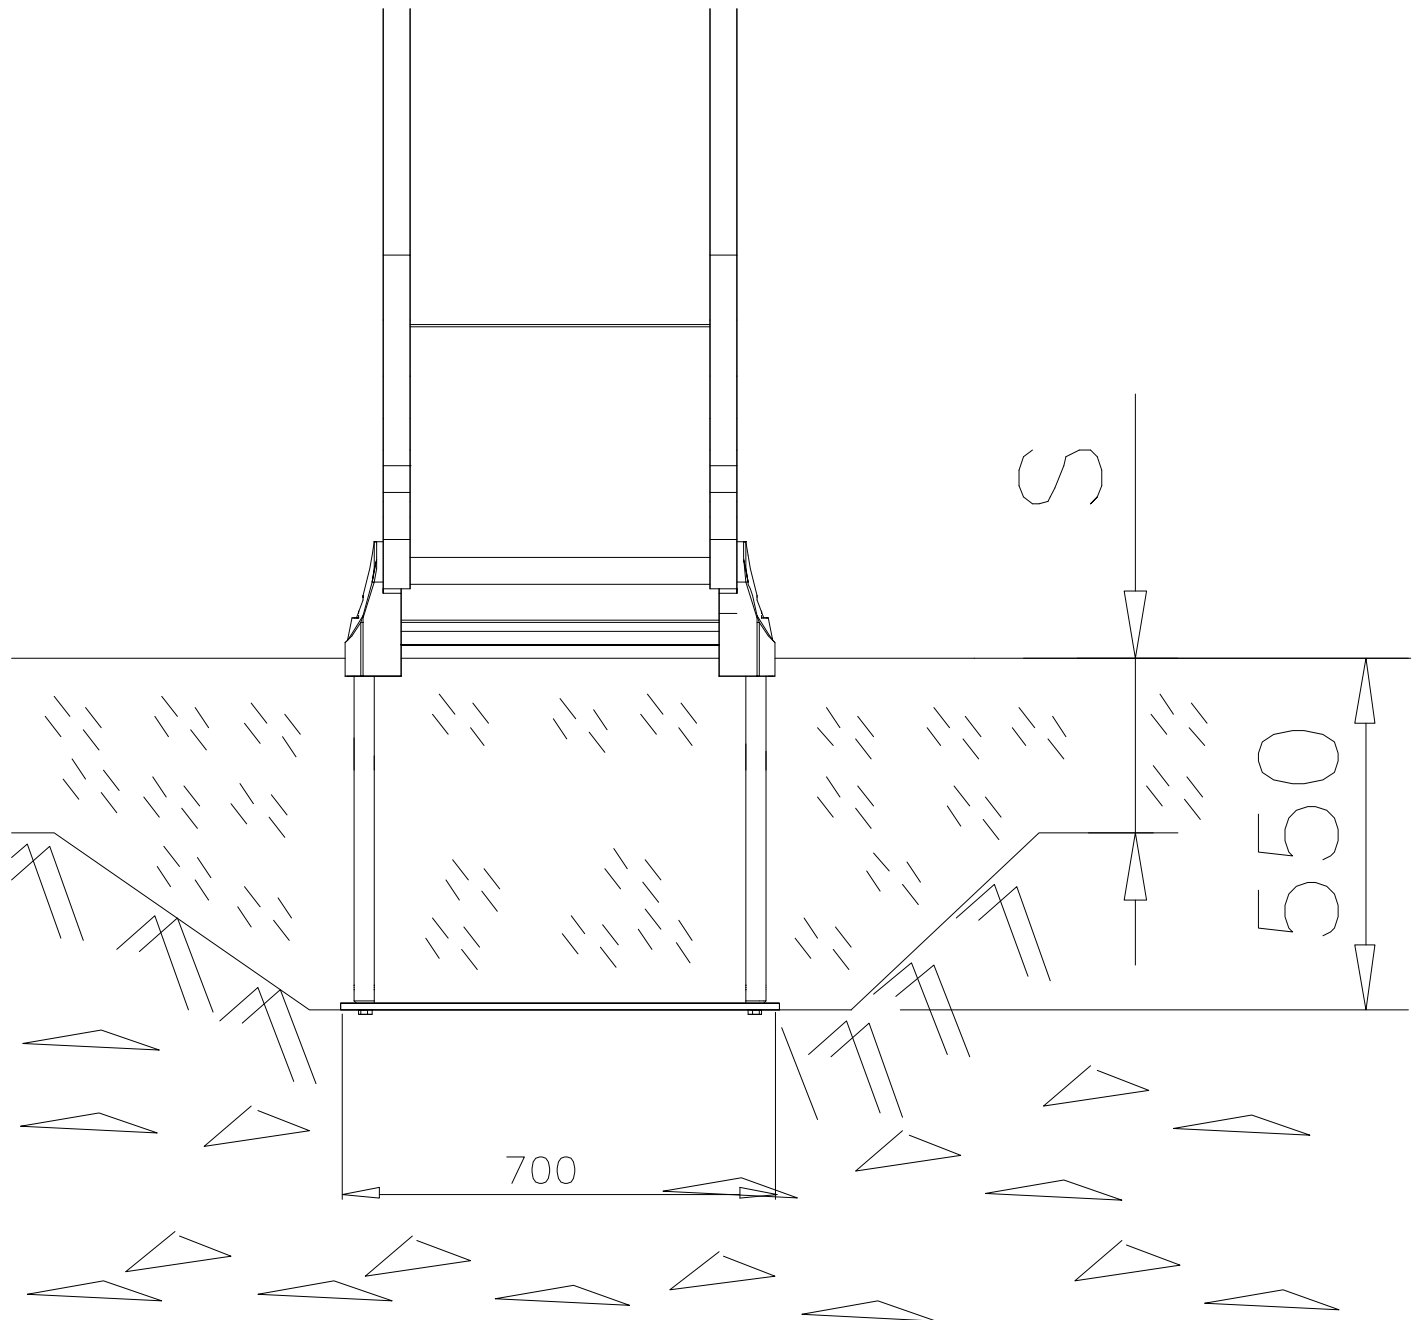

SLIDE WOOD

DATE: 22.5.2015

1(1)

LAPPSET®
DEEP FOUNDATION

706234

DATE: 6.10.2023

1(5)

SLIDE OPTIONS