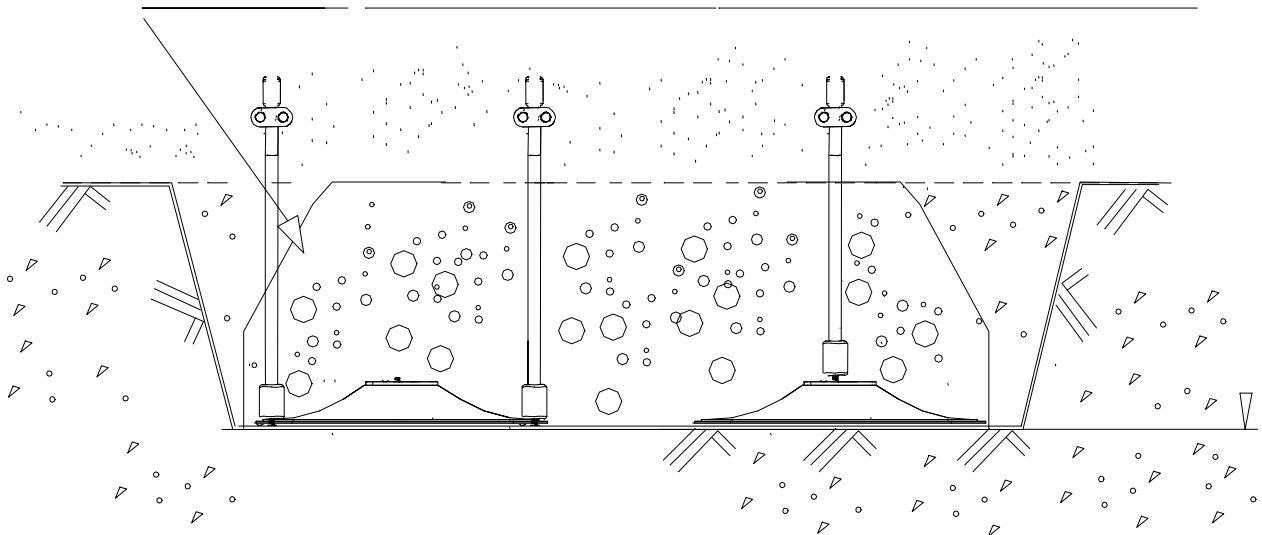

Concr de
1000x500x300