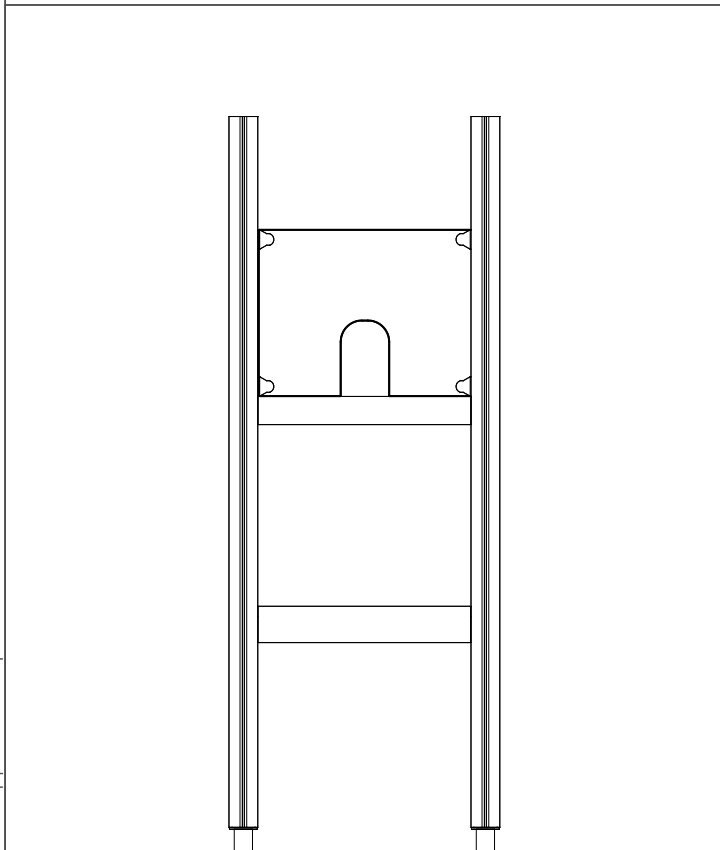

① 903176	PCS	② 905827	PCS
	4		4
		M8x20	
③ 909256	PCS	④ 909633	PCS
	8		4
Ø16/8.4x1.6		M8	
⑤ 980123	PCS	⑥ P08265	PCS
	4		1
Ø7x60		12x550x702	
	PCS		PCS