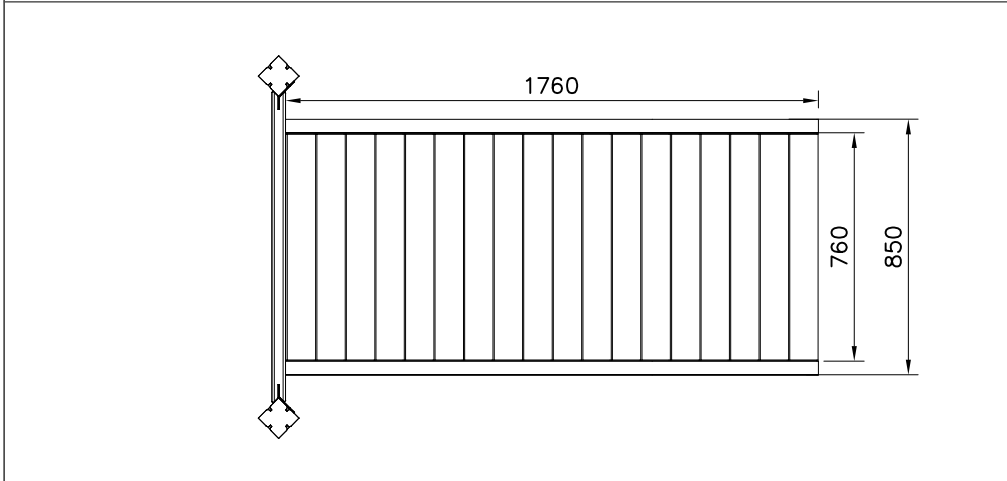

LAPPSET® FASTENER KIT

707888

DATE: 16.3.2021

1(3)

① 980128 Ø7x40	PCS 4	② 900240 Ø8x70	PCS 12
③ 903093 Ø8x90	PCS 2	④ 906942 	PCS 2
⑤ 980101 Ø4,5x70	PCS 18	⑥ 980104 Ø5x90	PCS 4
	PCS		PCS
	PCS		PCS
○ 707862 32x45x1700	PCS 2		PCS
○ 707861 750x590	PCS 3	○ 707860 45x120x1785	PCS 2
○ 704341 	PCS 1	○ 704431 	PCS 1