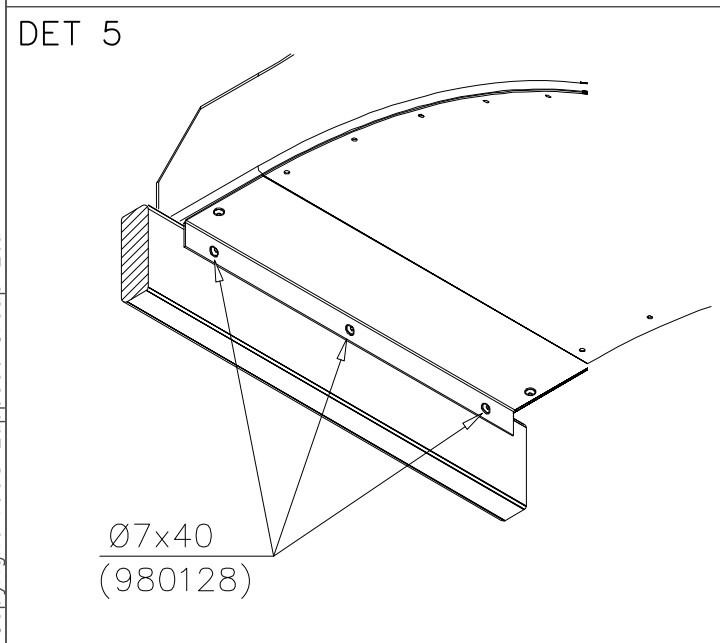

DET 1

SLIDE OPTIONS		
 <p>+1970</p>	<p>704409-001 NATURAL 704409-614 FLORA BROWN</p>	

WALL OPTIONS		
 <p>706371</p>	<p>706371-707 GREEN</p>	

○ SLIDE	PCS	○ 706371	PCS	○ 706505	PCS	○ 901868	PCS	① 903093	PCS	② 909876	PCS
	1		2		2		1		2		2
+1970		15x345x750		35x70x730		Ø34x598		Ø8x90		M8x40	
③ 980100	PCS	④ 980128	PCS	⑤ 999561	PCS						
	12		11		1						
Ø5x60		Ø7x40		10g							