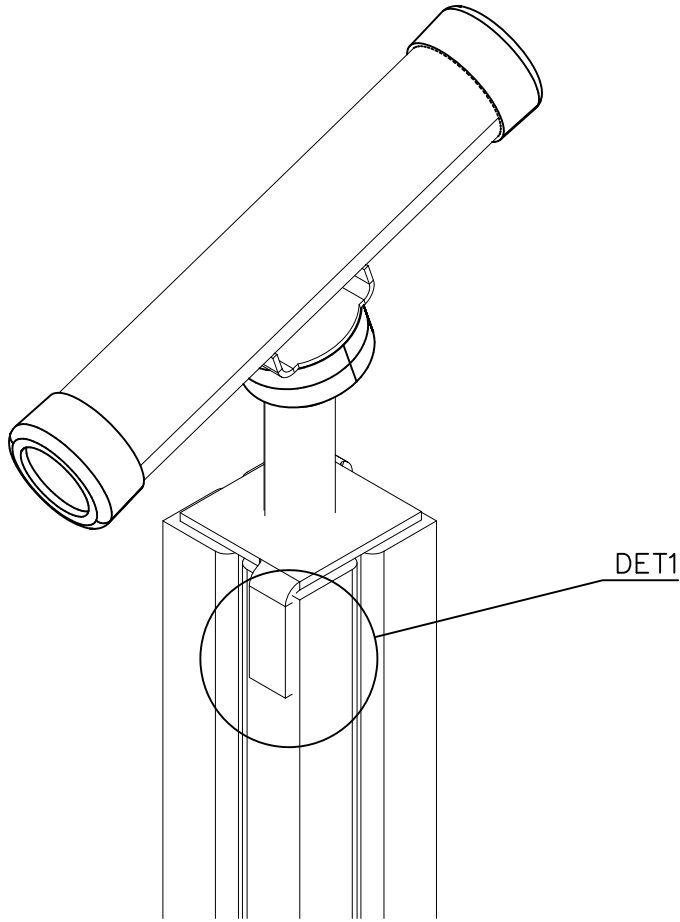

<p>DET 1</p>	<p>DET 2</p>	<p>DET 3</p> <p>NOTE Center boom grooves accurately to the roof truss. Leave no gaps! HUOM Asenna puomi keskelle kattotuolia. Älä jätä rakoja!</p>
<p>DET 4</p> <p>NOTE: Head of the element to the end of groove. HUOM: Elementin pää uran päähän.</p>	<p>DET 5</p> <p>NOTE: Install booms in to the cut of the roof truss. Leave no gaps! HUOM: Asenna puomit kattotuolin loveen. Älä jätä rakoja!</p>	<p>DET 6</p>
<p>DET 7</p>		