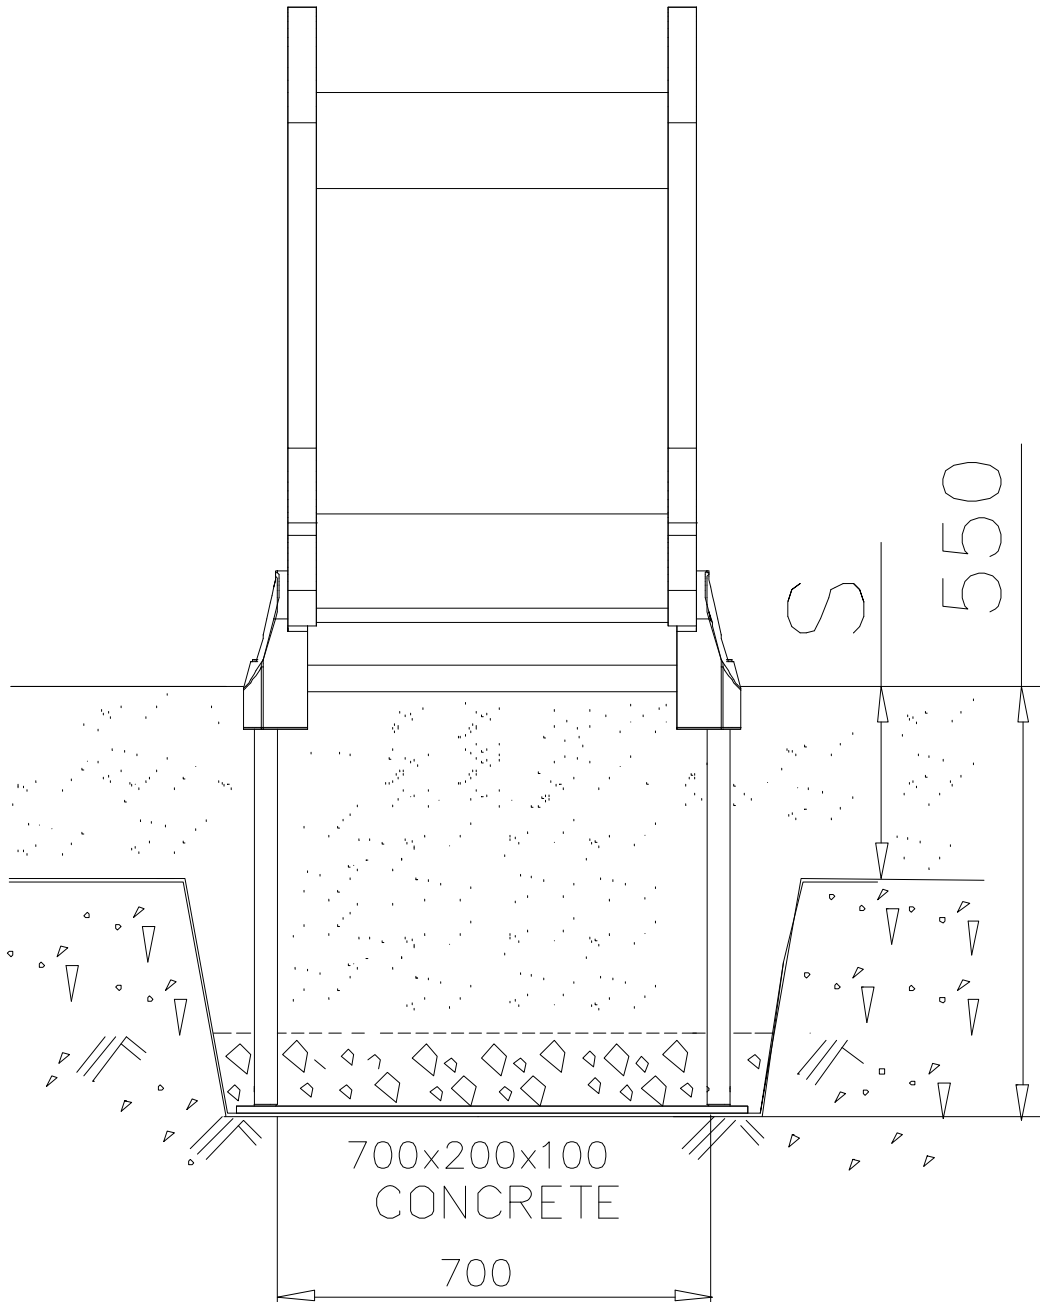

SLIDE WOOD

DATE: 22.5.2015

1(1)

LAPPSET®
DEEP FOUNDATION

706234

DATE: 6.10.2023

1(5)

SLIDE OPTIONS