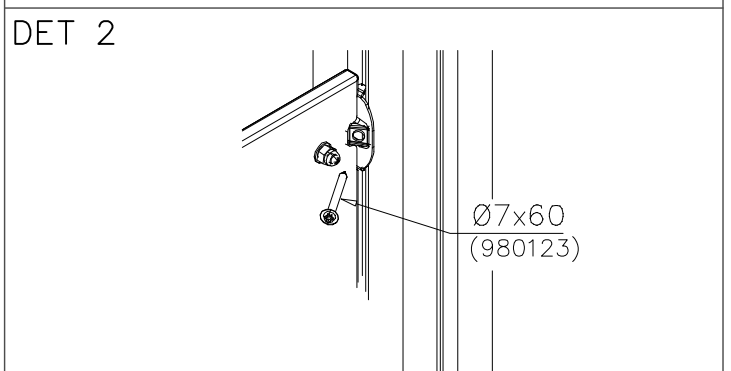

① 903176	PCS	② 905827	PCS
	4		4
		M8x20	
③ 909256	PCS	④ 909633	PCS
	8		4
Ø16/8.4x1.6		M8	
⑤ 980123	PCS	⑥ P08265	PCS
	4		1
Ø7x60		12x550x702	
	PCS		PCS