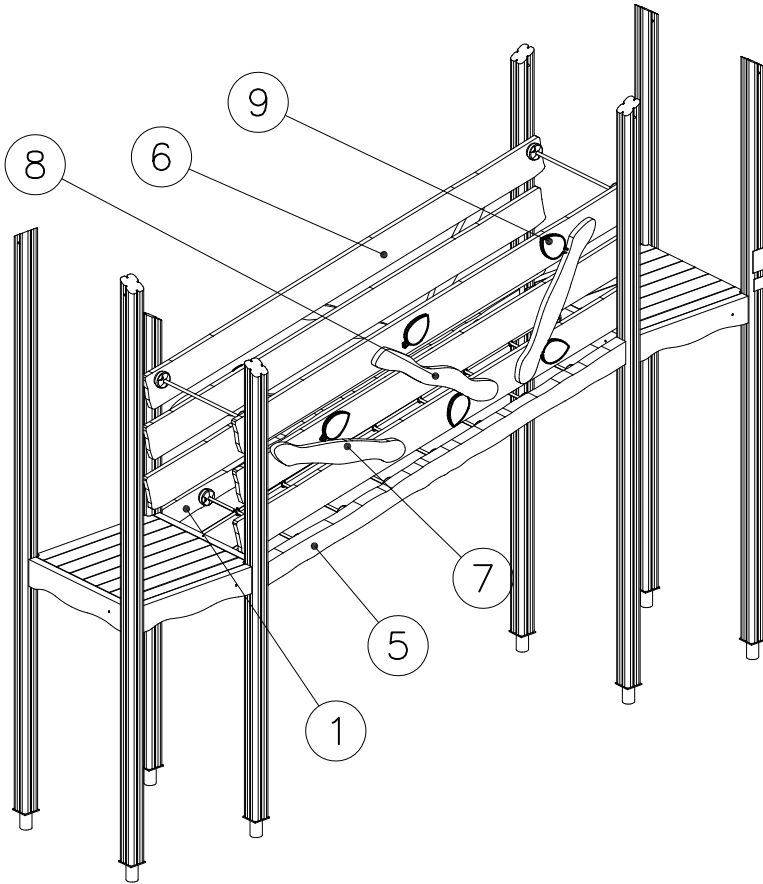

① 710488	PCS	② 903093	PCS
	1		8
68x120x2400		Ø8x90	
③ 708694	PCS	④ 900240	PCS
	1		60
730x2405		Ø8x70	
⑤ 710489	PCS	⑥ 708701	PCS
	1		6
68x120x2400		28x200x2555	
⑦ 705208	PCS	⑧ 705209	PCS
	4		2
32x120x880		32x120x880	
⑨ 708710	PCS	⑩ 980110	PCS
	10		20
		Ø4x35	
	PCS	⑪ 980125	PCS
			12
		Ø7x50	
	PCS		PCS
	PCS		PCS