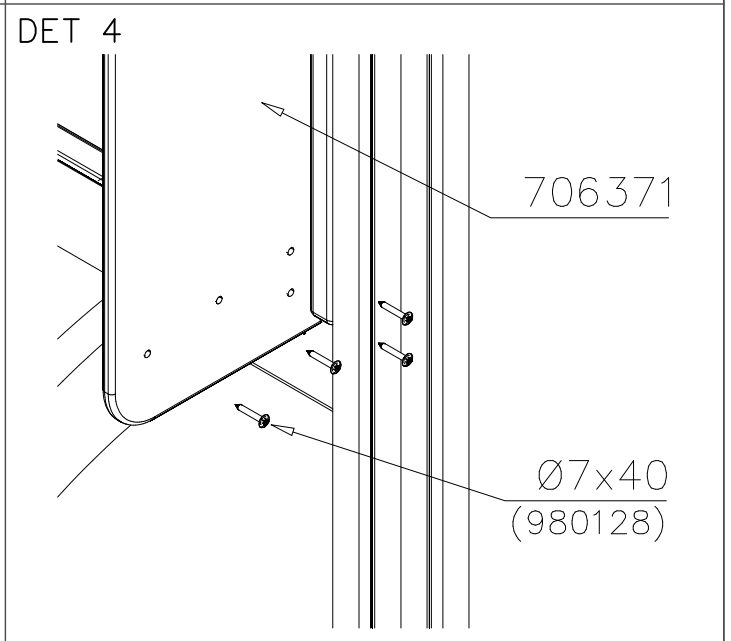

DET 1

SLIDE OPTIONS		
 <p>+1970</p>	<p>704409-001 NATURAL 704409-614 FLORA BROWN</p>	

WALL OPTIONS		
 <p>706371</p>	<p>706371-707 GREEN</p>	

○ SLIDE	PCS	○ 706371	PCS	○ 706505	PCS	○ 901868	PCS	① 903093	PCS	② 909876	PCS
	1		2		2		1		2		2
+1970		15x345x750		35x70x730		Ø34x598		Ø8x90		M8x40	
③ 980100	PCS	④ 980128	PCS	⑤ 999561	PCS						
	12		11		1						
Ø5x60		Ø7x40		10g							