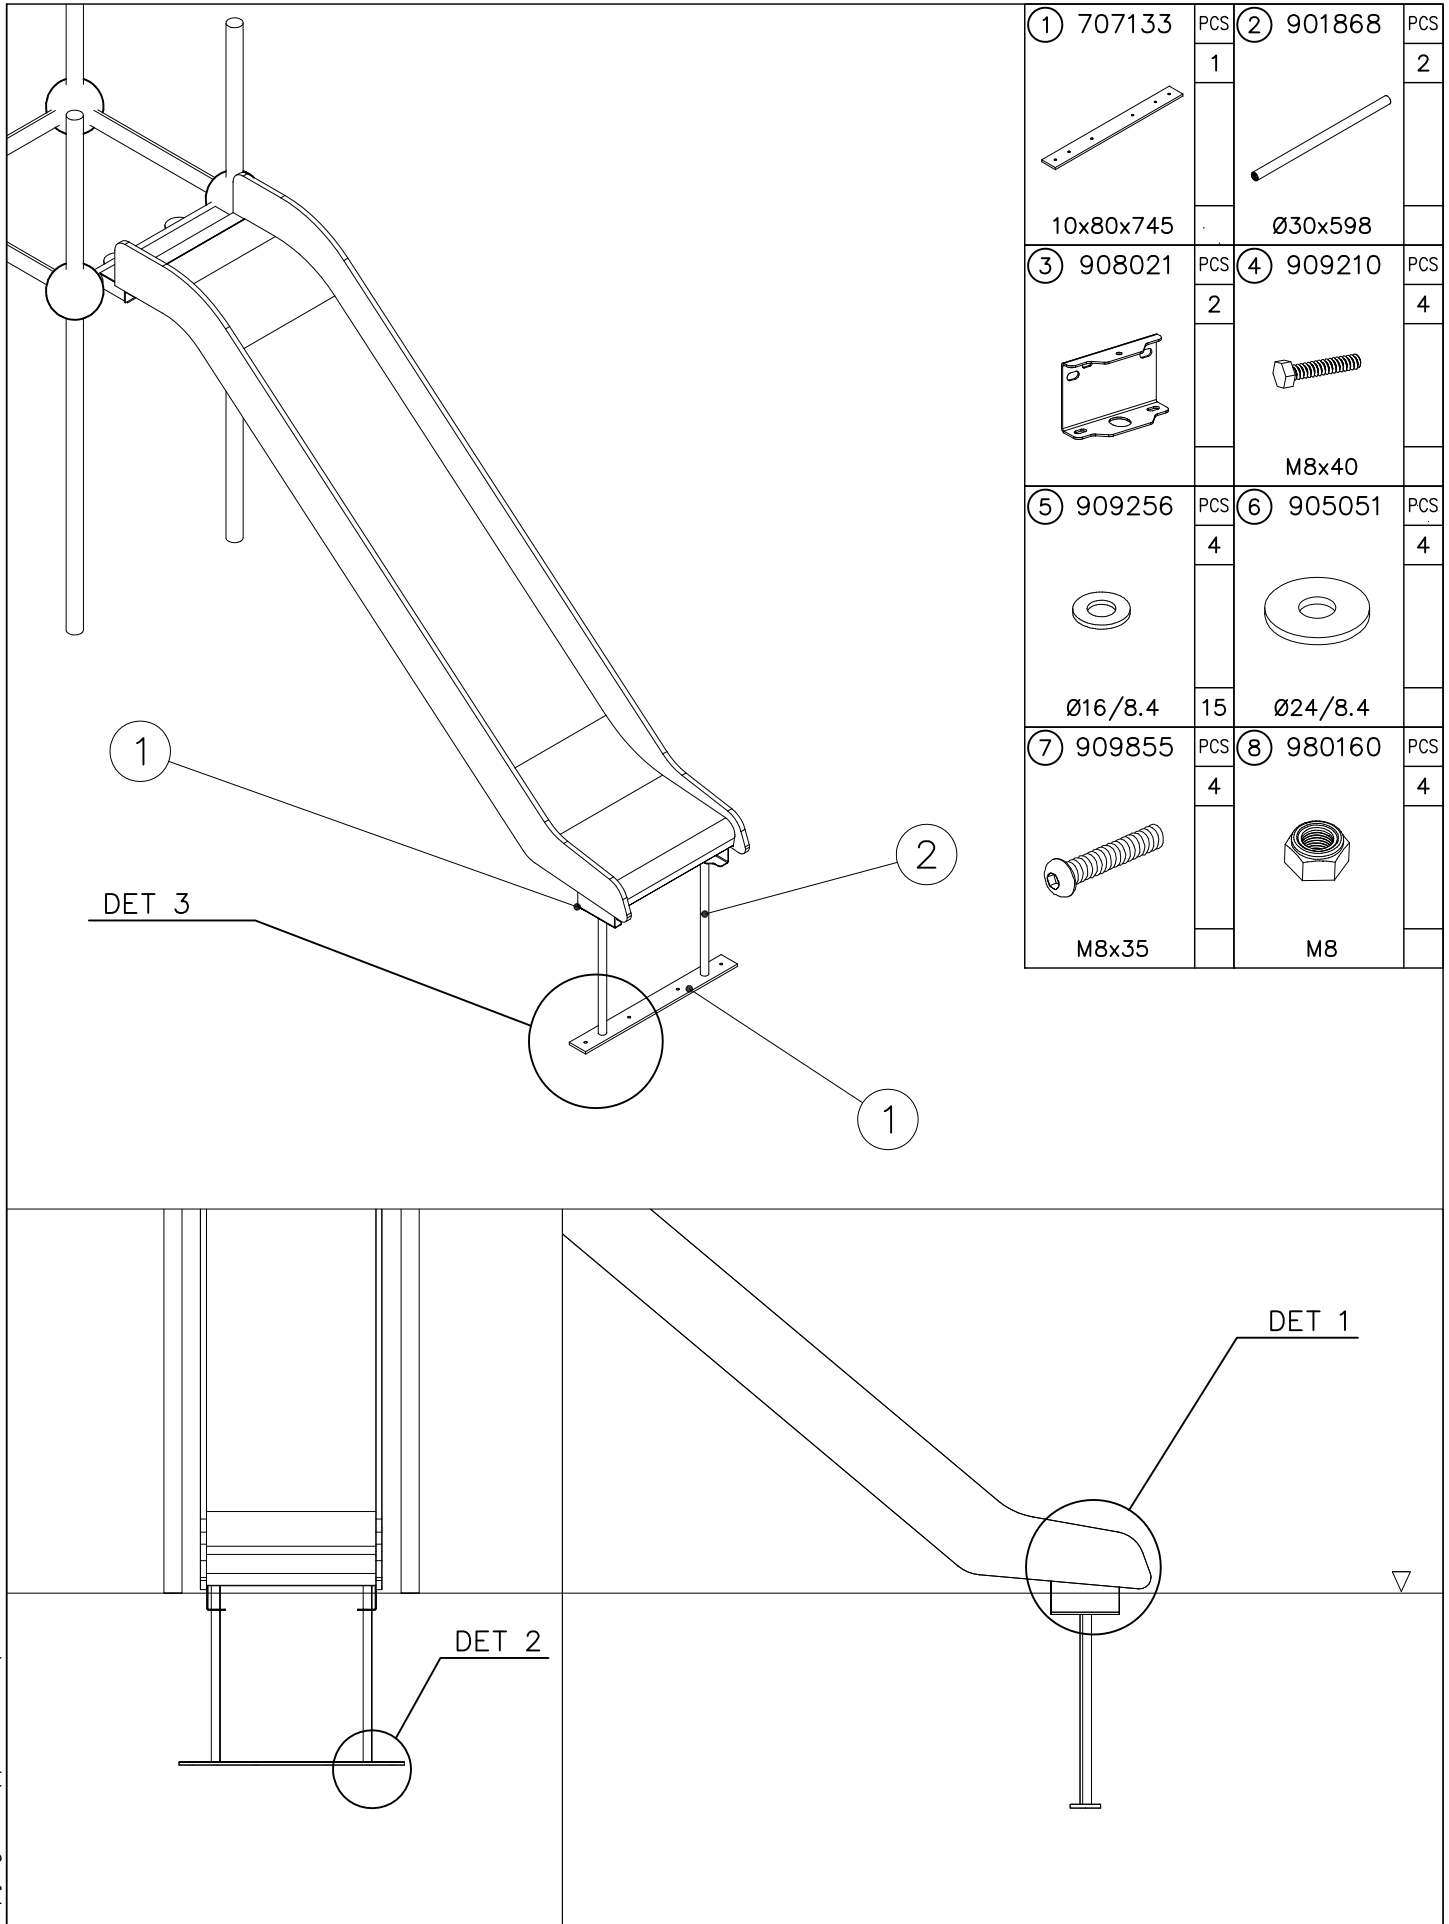

DET 1

DET 2

① 707133 10x80x745	PCS 1	② 901868 Ø30x598	PCS 2
③ 908021 	PCS 2	④ 909210 M8x40	PCS 4
⑤ 909256 Ø16/8.4	PCS 4	⑥ 905051 Ø24/8.4	PCS 4
⑦ 909855 M8x35	PCS 4	⑧ 980160 M8	PCS 4

DET 1

DET 2

DET 3

LAPPSET® DEEP FOUNDATION