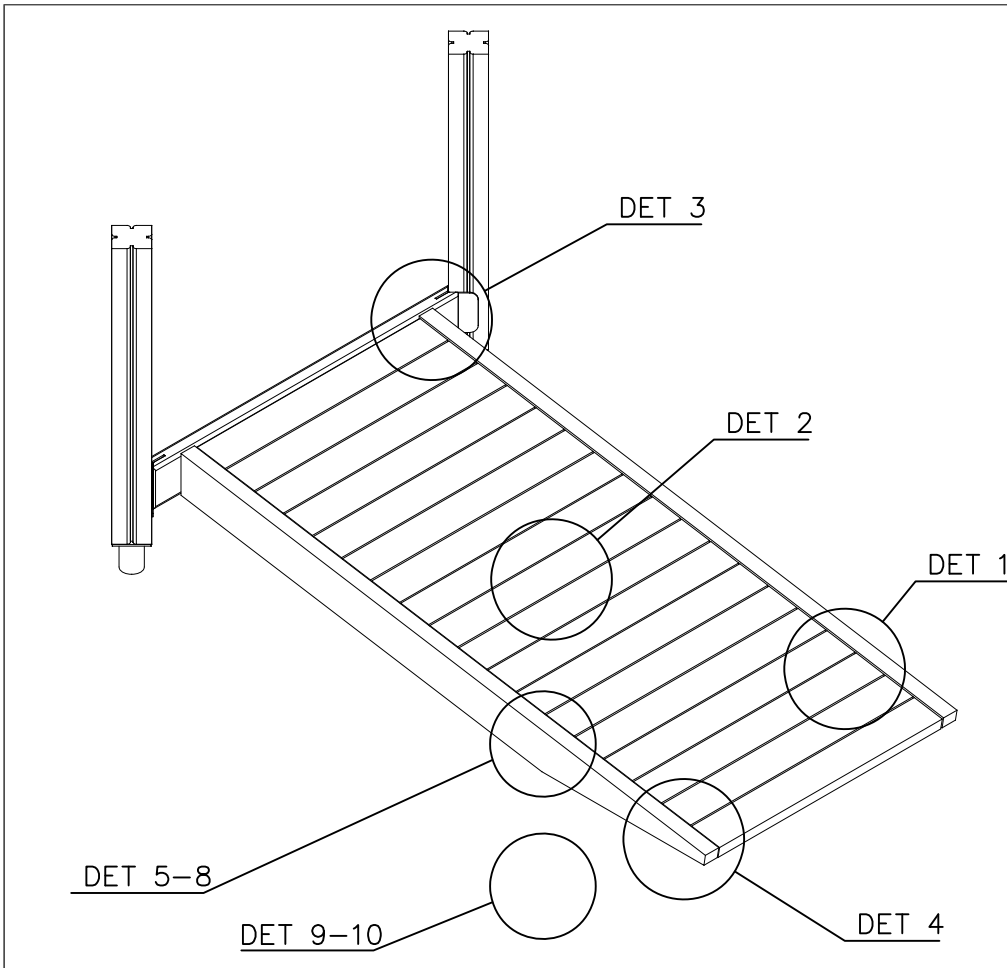

LAPPSET® FASTENER KIT

707888

DATE: 16.3.2021

1(3)

① 980128 Ø7x40	PCS 4	② 900240 Ø8x70	PCS 12
③ 903093 Ø8x90	PCS 2	④ 906942 	PCS 2
⑤ 980101 Ø4,5x70	PCS 18	⑥ 980104 Ø5x90	PCS 4
	PCS		PCS
	PCS		PCS
○ 707862 32x45x1700	PCS 2		PCS
○ 707861 750x590	PCS 3	○ 707860 45x120x1785	PCS 2
○ 704341 	PCS 1	○ 704431 	PCS 1