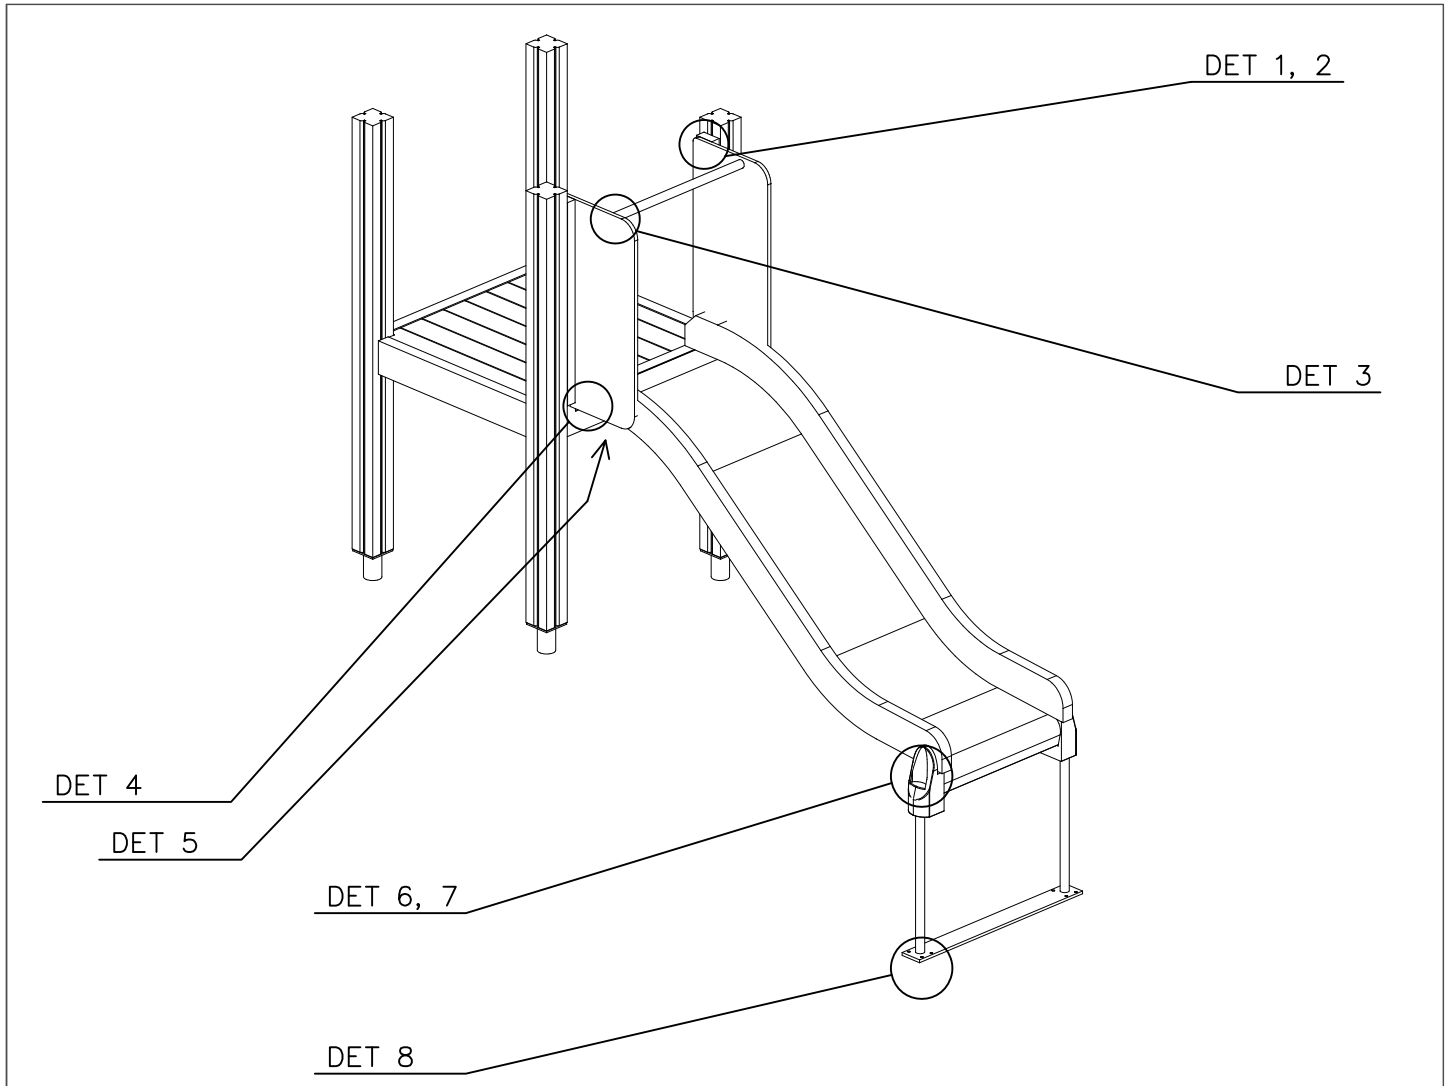

SLIDE WOOD

DATE: 22.5.2015

1(1)

LAPPSET®
DEEP FOUNDATION

706234

DATE: 6.10.2023

1(5)

SLIDE OPTIONS