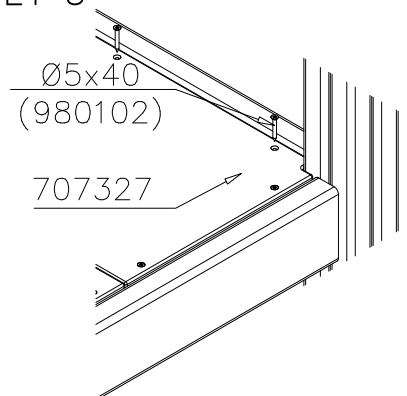

① 900240	PCS	② 980102	PCS
	12		14
Ø8x70		Ø5x40	

DET 1-3

FLOOR OPTIONS

  15x375x750	707327-701	BLUE
	707327-702	YELLOW
	707327-703	LIME
	707327-704	DARK GRAY
	707327-705	LIGHT GRAY
	707327-706	RED
	707327-707	GREEN
	707327-708	FUXIA

DET 1

DET 2

DET 3