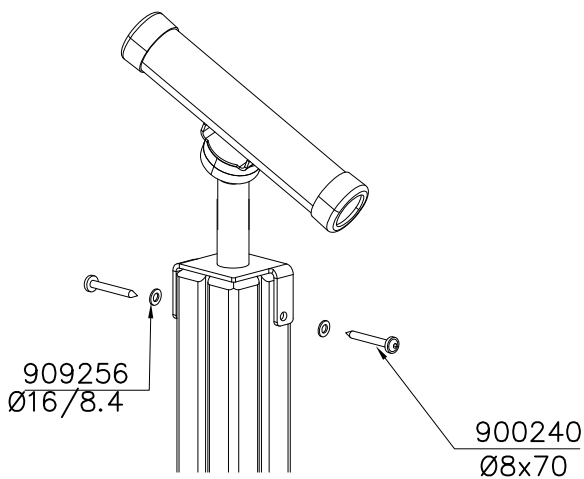

① 900240	PCS	② 707304	PCS
	2		1
Ø8x70			
	PCS	③ 909256	PCS
			2
		Ø16/8.4	
	PCS		PCS
	PCS		PCS
	PCS		PCS
	PCS		PCS
	PCS		PCS
	PCS		PCS

DET 1