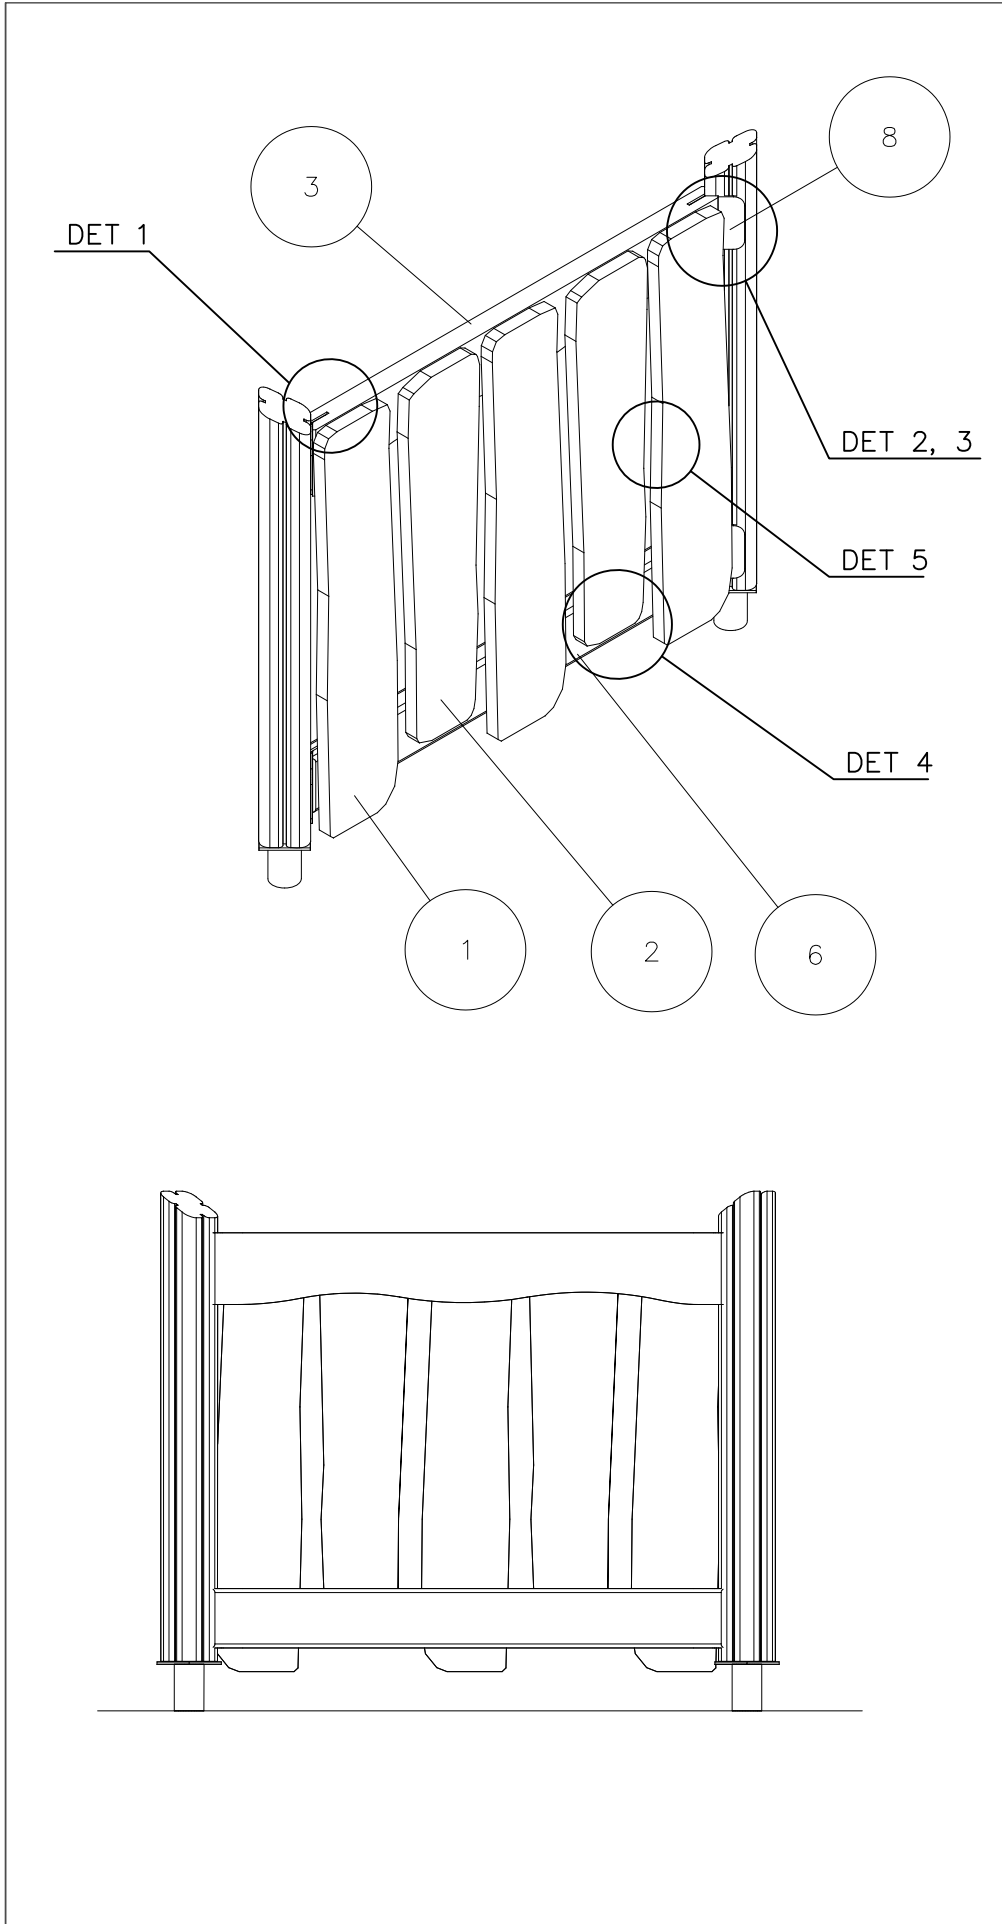

① 709891	PCS	② 709892	PCS
	3		2
28x700x885		28x700x795	
③ 710171	PCS	④ 903533	PCS
	1		33
45x145x1031		SRL12 TO Ø9	
⑤ 980100	PCS	⑥ P10210	PCS
	21		1
Ø5x60		45x120x1030	
⑦ 900240	PCS	⑧ 907724	PCS
	8		4
Ø8x70		3x115x110	
⑨ 909633	PCS	⑩ 909868	PCS
	8		8
M8		M8x50	
	PCS	⑪ 980152	PCS
			8
		Ø24/8.4x2	
	PCS		PCS
	PCS		PCS