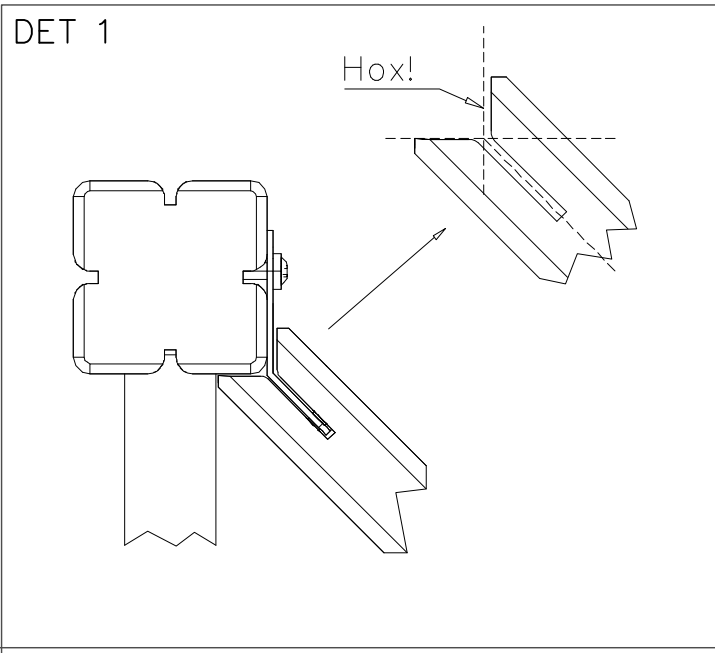

① 900240	PCS 4	② 907724	PCS 2	③ 909633	PCS 4	④ 909868	PCS 4	⑤ 980152	PCS 4	
Ø8x70		3x115x110		M8		M8x50		Ø24/8.4x2		
									⑥ 710171	PCS 1
									45x145x1031