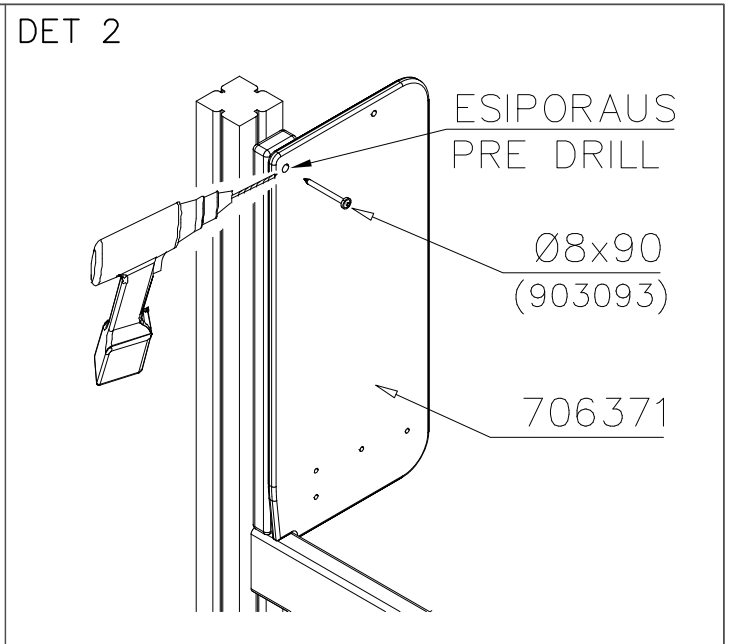

DET 1

SLIDE OPTIONS		
 <p>+1970</p>	<p>704409-001 NATURAL 704409-614 FLORA BROWN</p>	

WALL OPTIONS		
 <p>706371</p>	<p>706371-707 GREEN</p>	

○ SLIDE	PCS	○ 706371	PCS	○ 706505	PCS	○ 901868	PCS	① 903093	PCS	② 909876	PCS
	1		2		2		1		2		2
+1970		15x345x750		35x70x730		Ø34x598		Ø8x90		M8x40	
③ 980100	PCS	④ 980128	PCS	⑤ 999561	PCS						
	12		11		1						
Ø5x60		Ø7x40		10g							