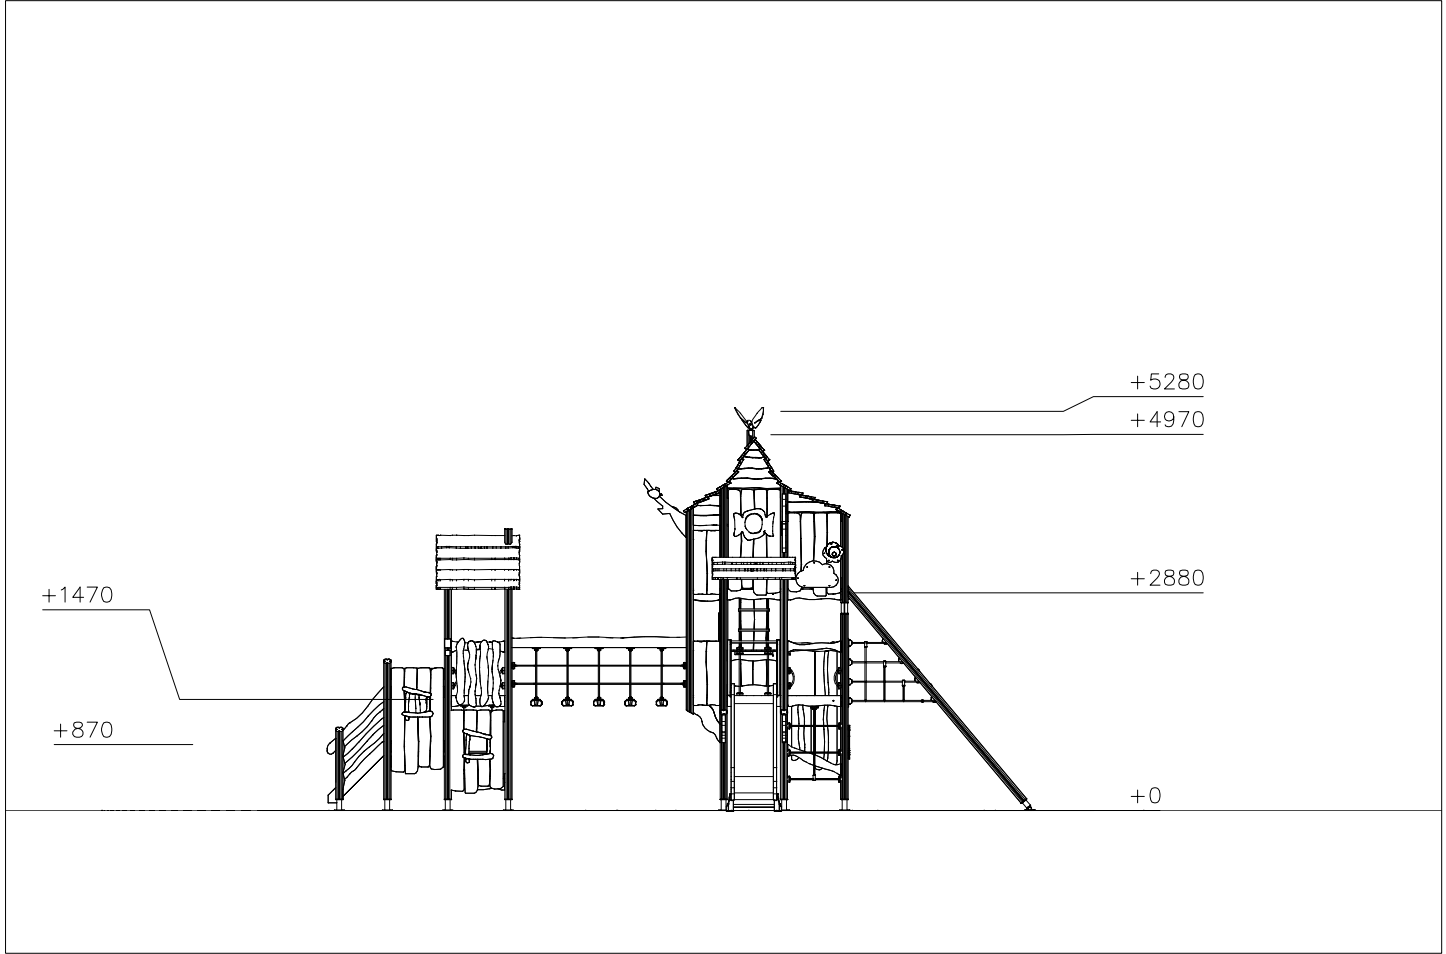

- EN/AS Impact Area 58 m²
- - - - Falling Space 63.5 m²
Max Falling Height 2880 mm

DATE: 31.1.2025

003894	Pcs	701898	Pcs	702286	Pcs	702339	Pcs	705211-001	Pcs	705214-001	Pcs
	1		17		1		1		50		5
				65x65		118x78		45x145x724		45x145x724	
705230-001	Pcs	705238-001	Pcs	705258-001	Pcs	705262-001	Pcs	705270-001	Pcs	705506-001	Pcs
	2		4		9		1		1		1
		93x93x2846									
705507-001	Pcs	705511	Pcs	706185-001	Pcs	706192-001	Pcs	706443	Pcs	706461	Pcs
	2		8		1		2		2		1
						93x93x946		32x45x702		15x400x703	
706473-303	Pcs	706534	Pcs	706546	Pcs	706753	Pcs	706783	Pcs	708437-001	Pcs
	1		1		1		1		1		2
+1470								15x170x700			
708709-001	Pcs	708710	Pcs	708746-001	Pcs	708767-001	Pcs	708817-001	Pcs	708876-001	Pcs
	2		6		5		1		9		2
32x400x840				45x120x724		45x145x1525		93x93x2450		93x93x3660	
708884-001	Pcs	708885-001	Pcs	708901-001	Pcs	708903-001	Pcs	708905-001	Pcs	708906-001	Pcs
	2		2		1		1		2		8
45x374x560		45x374x560						93x93x1846		45x143x363	
708970-001	Pcs	709050-001	Pcs	709051	Pcs	709062-001	Pcs	711369-001	Pcs	711370-001	Pcs
	1		2		1		1		2		6
		93x93x2730		20x390x830		28x120x800		93x93x1846		93x93x1546	

DATE: 31.1.2025

711371-001	PCS 3	711377-001	PCS 1	711505	PCS 1	711506-001	PCS 4	711509	PCS 1	711510-001	PCS 6
											
93x93x1200											
711520-001	PCS 2	711528-001	PCS 2	711541-001	PCS 2	711545	PCS 4	711547	PCS 1	711551-001	PCS 1
											
											
711565	PCS 1	711566	PCS 1	711568	PCS 1	711595-001	PCS 3	711656	PCS 2	711812-001	PCS 1
											
											
900240	PCS 6	901902	PCS 4	902270	PCS 4	903093	PCS 282	905051	PCS 4	905104	PCS 140
											
Ø8x70		30.7x60.9x100		Ø5x50		Ø8x90		Ø24/8.4		M10	
907694-216	PCS 1	907783-216	PCS 2	909231	PCS 2	909233	PCS 2	909491	PCS 9	980101	PCS 8
											
40x120x704				8x30		8x100		L 150		Ø4.5x70	
980111	PCS 12	980114	PCS 8	980122	PCS 12	980123	PCS 8	P03385	PCS 1	P03532	PCS 1
											
Ø4x40		Ø4x20		Ø5x30		Ø7x60					
PN0024	PCS 1		PCS		PCS		PCS		PCS		PCS
ORANGE											