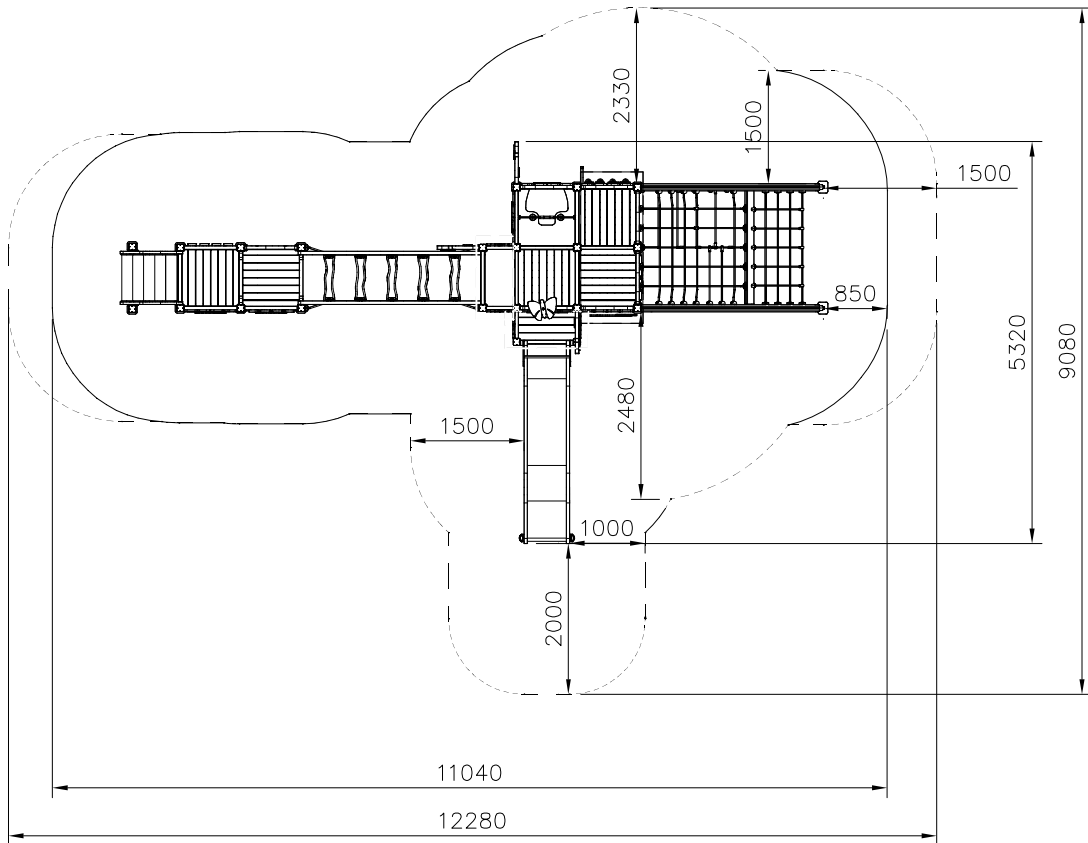

- EN/AS Impact Area 58 m²
- - - - Falling Space 63.5 m²
Max Falling Height 2880 mm

DATE: 31.1.2025

003894	Pcs	701898	Pcs	702286	Pcs	702339	Pcs	705211-001	Pcs	705214-001	Pcs
	1		17		1		1		50		5
				65x65		118x78		45x145x724		45x145x724	
705230-001	Pcs	705238-001	Pcs	705258-001	Pcs	705262-001	Pcs	705270-001	Pcs	705506-001	Pcs
	2		4		9		1		1		1
		93x93x2846									
705507-001	Pcs	705511	Pcs	706185-001	Pcs	706192-001	Pcs	706443	Pcs	706461	Pcs
	2		8		1		2		2		1
						93x93x946		32x45x702		15x400x703	
706473-303	Pcs	706534	Pcs	706546	Pcs	706753	Pcs	706783	Pcs	708437-001	Pcs
	1		1		1		1		1		2
+1470								15x170x700			
708709-001	Pcs	708710	Pcs	708746-001	Pcs	708767-001	Pcs	708817-001	Pcs	708876-001	Pcs
	2		6		5		1		9		2
32x400x840				45x120x724		45x145x1525		93x93x2450		93x93x3660	
708884-001	Pcs	708885-001	Pcs	708901-001	Pcs	708903-001	Pcs	708905-001	Pcs	708906-001	Pcs
	2		2		1		1		2		8
45x374x560		45x374x560						93x93x1846		45x143x363	
708970-001	Pcs	709050-001	Pcs	709051	Pcs	709062-001	Pcs	711369-001	Pcs	711370-001	Pcs
	1		2		1		1		2		6
		93x93x2730		20x390x830		28x120x800		93x93x1846		93x93x1546	

DATE: 31.1.2025

711371-001	PCS 3	711377-001	PCS 1	711505	PCS 1	711506-001	PCS 4	711509	PCS 1	711510-001	PCS 6
											
93x93x1200											
711520-001	PCS 2	711528-001	PCS 2	711541-001	PCS 2	711545	PCS 4	711547	PCS 1	711551-001	PCS 1
											
											
711565	PCS 1	711566	PCS 1	711568	PCS 1	711595-001	PCS 3	711656	PCS 2	711812-001	PCS 1
											
											
900240	PCS 6	901902	PCS 4	902270	PCS 4	903093	PCS 282	905051	PCS 4	905104	PCS 140
											
Ø8x70		30.7x60.9x100		Ø5x50		Ø8x90		Ø24/8.4		M10	
907694-216	PCS 1	907783-216	PCS 2	909231	PCS 2	909233	PCS 2	909491	PCS 9	980101	PCS 8
											
40x120x704				8x30		8x100		L 150		Ø4.5x70	
980111	PCS 12	980114	PCS 8	980122	PCS 12	980123	PCS 8	P03385	PCS 1	P03532	PCS 1
											
Ø4x40		Ø4x20		Ø5x30		Ø7x60					
PN0024	PCS 1		PCS		PCS		PCS		PCS		PCS
ORANGE											