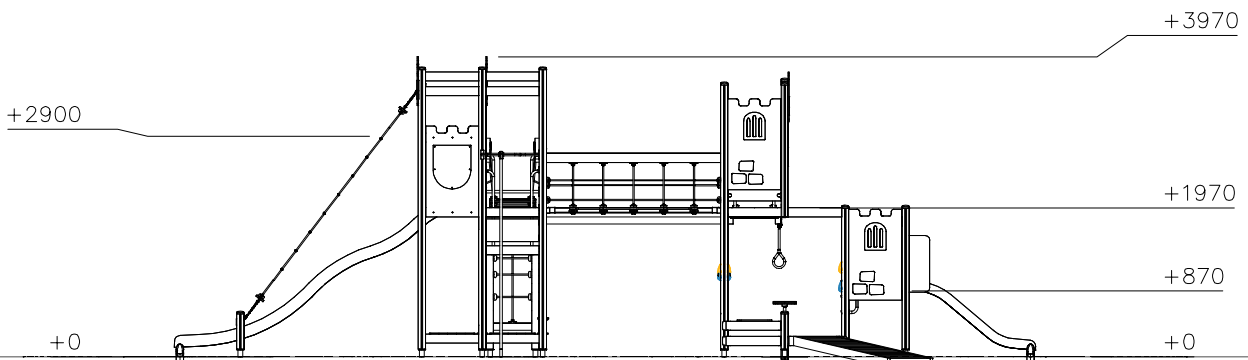

—— EN/AS Impact Area 96.3 m<sup>2</sup>  
 - - - Falling Space 110.8 m<sup>2</sup>  
 Max Falling Height 2900 mm

DATE: 30.1.2025

008985	Pcs 4	008986	Pcs 7	701448-603	Pcs 1	701665	Pcs 1	702286	Pcs 1	702339	Pcs 1
											
32x714x714		750x750		600x2020x4010		45x95x555		65x65		118x78	
702820-602	Pcs 6	704431	Pcs 2	705369	Pcs 1	705369-701	Pcs 2	705369-702	Pcs 2	706371-706	Pcs 4
											
L 704 H 95										15x345x750	
706439-603	Pcs 78	706443	Pcs 18	706452-603	Pcs 1	706453	Pcs 10	706461	Pcs 1	706505	Pcs 4
											
L 704		32x45x702		600x780x1470		15x145x600		15x400x703		35x70x730	
706508	Pcs 12	706510-603	Pcs 6	706511-603	Pcs 6	706512-602	Pcs 3	706531	Pcs 32	706533	Pcs 2
											
32x45x650		45x120x1030		93x93x1870		70x120x704					
706534	Pcs 2	706535	Pcs 7	706537	Pcs 4	706538	Pcs 6	706541	Pcs 1	706542	Pcs 1
											
706577-603	Pcs 2	706664-603	Pcs 2	706727-706	Pcs 1	706735-305	Pcs 3	706742	Pcs 3	706744	Pcs 1
											
93x93x600		93x93x2540		10x702x640						15x145x380	
706766-706	Pcs 1	706778	Pcs 1	706788-603	Pcs 7	706790-603	Pcs 4	706810-603	Pcs 3	706871-603	Pcs 1
											
				93x93x3700		93x93x3500		93x93x2650		95x1005x1365	

DATE: 30.1.2025

980151	PCS	P10575-602	PCS	P10883-702	PCS	P18723	PCS	P18724	PCS		PCS
	6		3		3		3		6		
Ø16/8,4		25x95x704				8 x 500 x 579		8x215x250			
	PCS		PCS		PCS		PCS		PCS		PCS
	PCS		PCS		PCS		PCS		PCS		PCS
	PCS		PCS		PCS		PCS		PCS		PCS
	PCS		PCS		PCS		PCS		PCS		PCS
	PCS		PCS		PCS		PCS		PCS		PCS