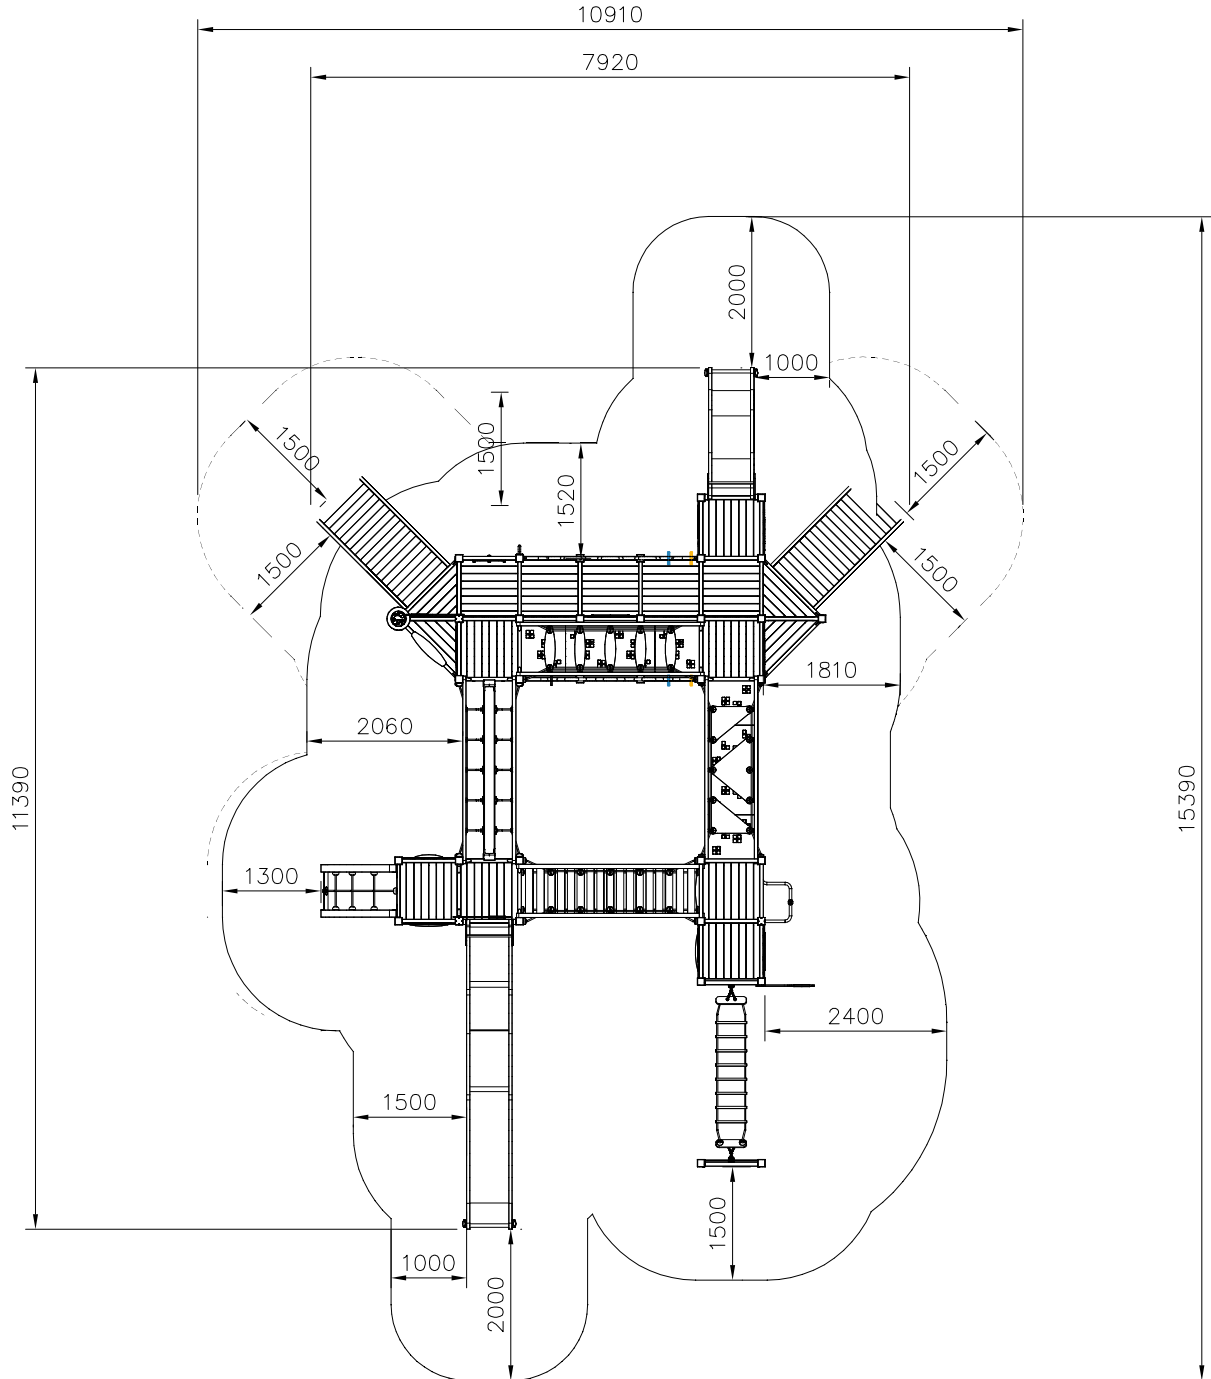

—— EN/AS Impact Area 96.3 m<sup>2</sup>  
 - - - Falling Space 110.8 m<sup>2</sup>  
 Max Falling Height 2900 mm

DATE: 30.1.2025

008985	Pcs 4	008986	Pcs 7	701448-603	Pcs 1	701665	Pcs 1	702286	Pcs 1	702339	Pcs 1
											
32x714x714		750x750		600x2020x4010		45x95x555		65x65		118x78	
702820-602	Pcs 6	704431	Pcs 2	705369	Pcs 1	705369-701	Pcs 2	705369-702	Pcs 2	706371-706	Pcs 4
											
L 704 H 95										15x345x750	
706439-603	Pcs 78	706443	Pcs 18	706452-603	Pcs 1	706453	Pcs 10	706461	Pcs 1	706505	Pcs 4
											
L 704		32x45x702		600x780x1470		15x145x600		15x400x703		35x70x730	
706508	Pcs 12	706510-603	Pcs 6	706511-603	Pcs 6	706512-602	Pcs 3	706531	Pcs 32	706533	Pcs 2
											
32x45x650		45x120x1030		93x93x1870		70x120x704					
706534	Pcs 2	706535	Pcs 7	706537	Pcs 4	706538	Pcs 6	706541	Pcs 1	706542	Pcs 1
											
706577-603	Pcs 2	706664-603	Pcs 2	706727-706	Pcs 1	706735-305	Pcs 3	706742	Pcs 3	706744	Pcs 1
											
93x93x600		93x93x2540		10x702x640						15x145x380	
706766-706	Pcs 1	706778	Pcs 1	706788-603	Pcs 7	706790-603	Pcs 4	706810-603	Pcs 3	706871-603	Pcs 1
											
				93x93x3700		93x93x3500		93x93x2650		95x1005x1365	