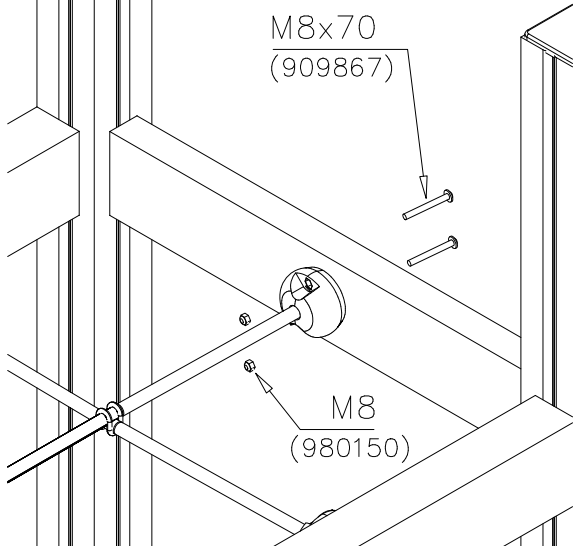

755x2355

- | | |
|------------|--------|
| 707530-301 | BLUE |
| 707530-302 | RED |
| 707530-303 | BEIGE |
| 707530-304 | GREY |
| 707530-305 | BLACK |
| 707530-306 | YELLOW |

DET 1

DET 2

DET 3

LAPPSET® FASTENER KIT