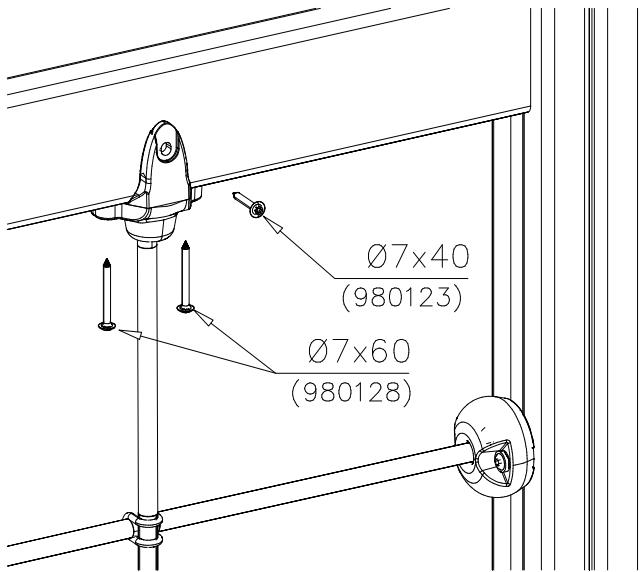

DET 1

DET 2

Tuotekyltti tulee tuotteen mukana yhdellä seuraavista tavoista:

1) Metallinen tuotekyltti ja kiinnitysruuvit

- Kiinnitä tuotekyltti ruuveilla tolppaan noin 2 metrin korkeuteen kuvan 1 mukaisesti.