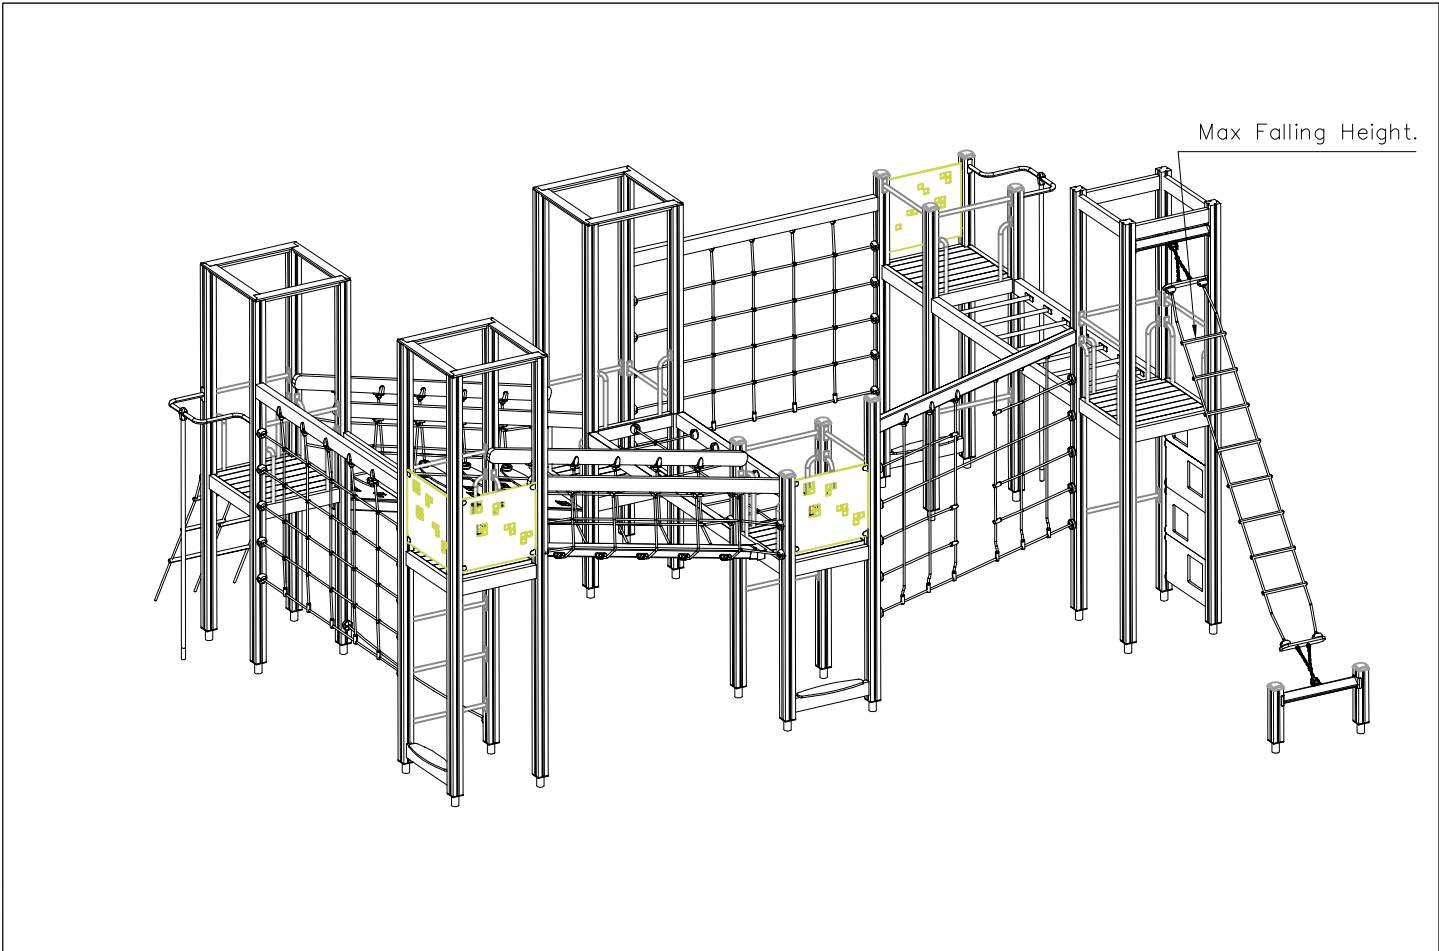

—— EN/AS Impact Area 94.5 m²
- - - - Falling Space 95.9 m²
Max Falling Height 2890 mm

LAPPSET®
BETON FOUNDATION

FOOT

DATE: 27.10.2015

1(1)

② 905104	PCS		PCS
	4		
 M10	PCS		PCS

905104

LAPPSET® DEEP FOUNDATION