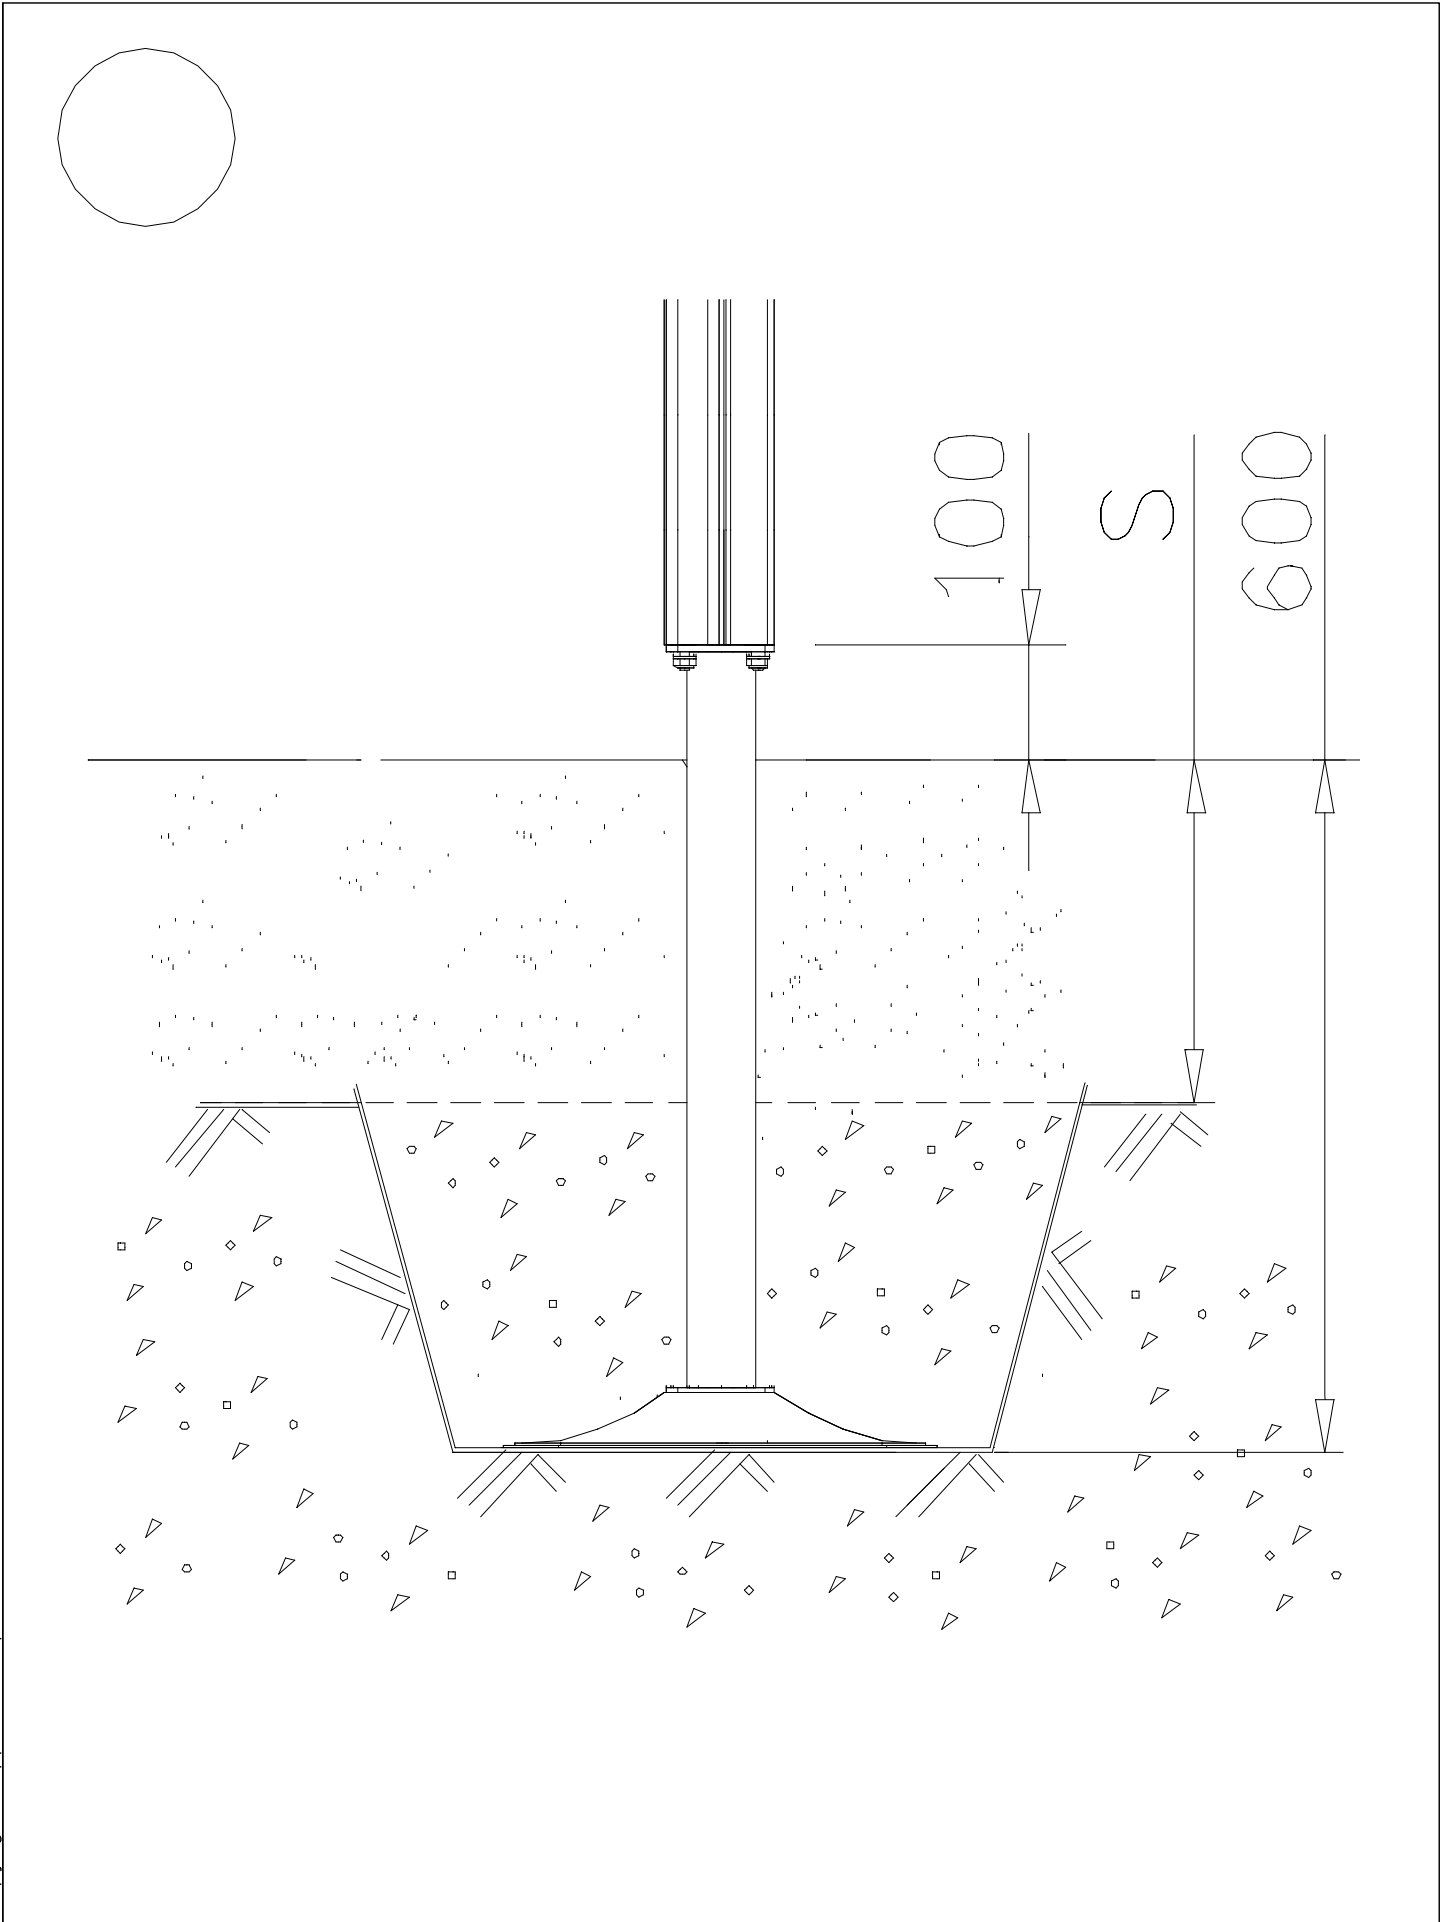

—— EN/AS Impact Area 94.5 m²
- - - - Falling Space 95.9 m²
Max Falling Height 2890 mm

LAPPSET®
BETON FOUNDATION

FOOT

DATE: 27.10.2015

1(1)

② 905104	PCS		PCS
	4		
 M10	PCS		PCS

905104

LAPPSET® DEEP FOUNDATION