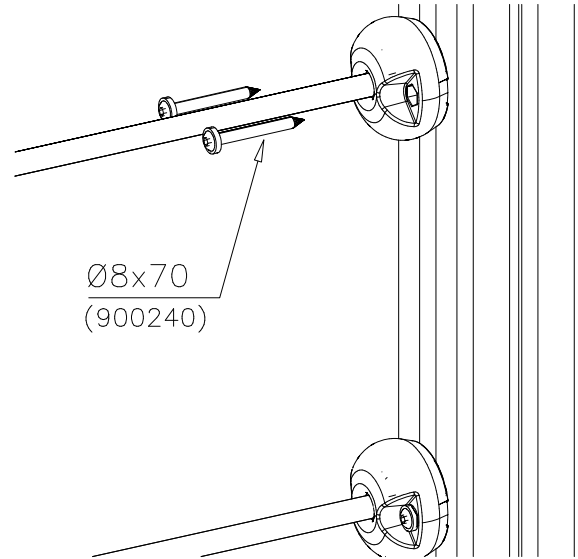

NET OPTIONS

705372

1600x2440

705372-301	BLUE
705372-302	RED
705372-303	BEIGE
705372-304	GREY
705372-305	BLACK
705372-306	YELLOW

DET 1

DET 2

INFO:

Asennusmitta /
Installation
dimension