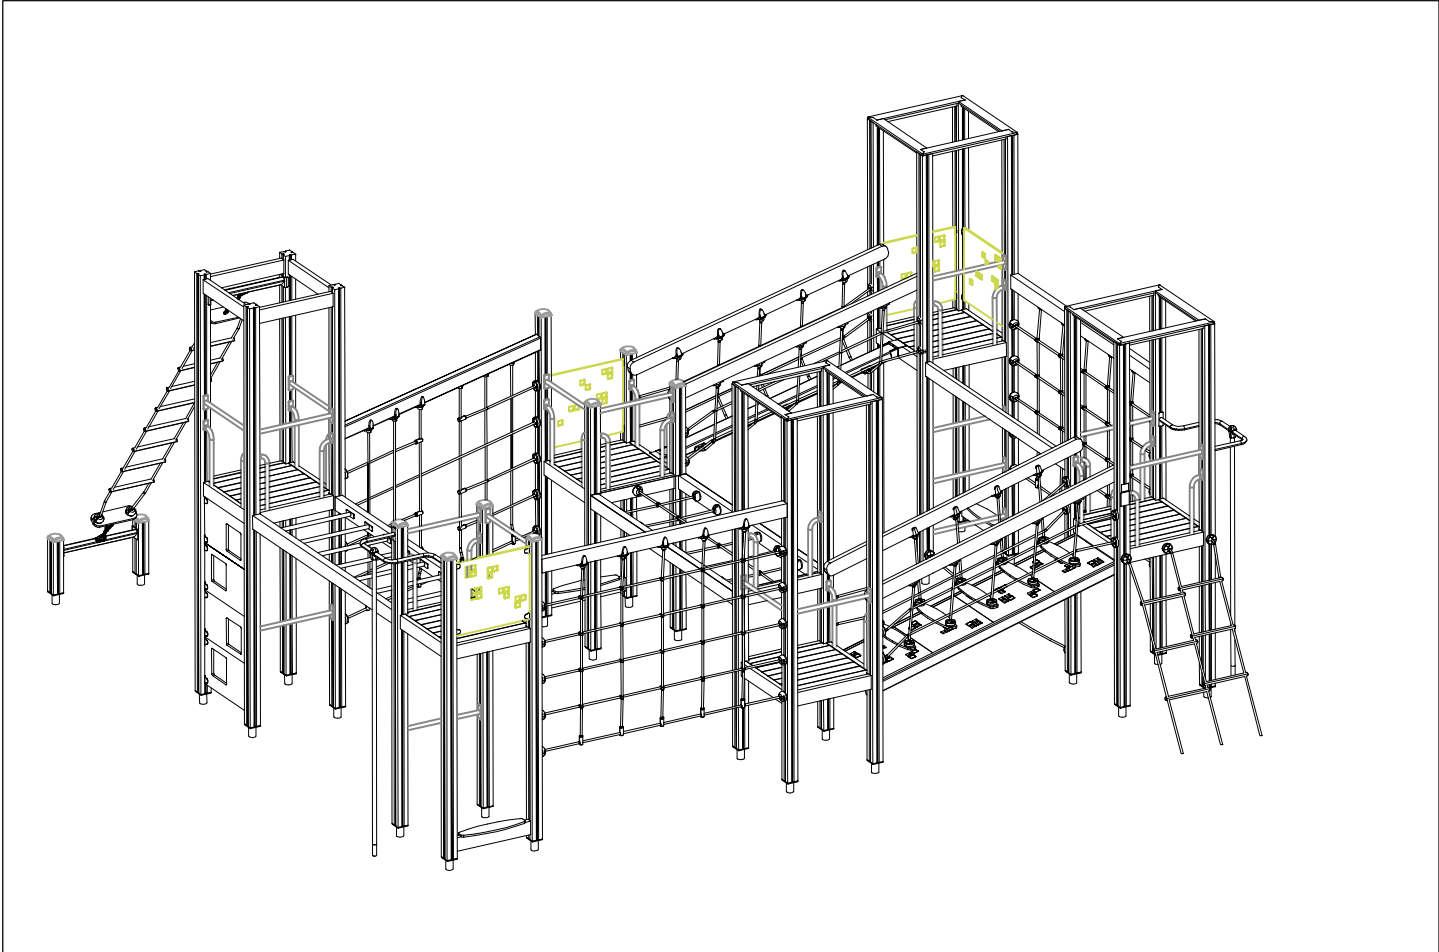

—— EN/AS Impact Area 94.5 m²
- - - - Falling Space 95.9 m²
Max Falling Height 2890 mm

LAPPSET®
BETON FOUNDATION

FOOT

DATE: 27.10.2015

1(1)

② 905104	PCS		PCS
	4		
 M10	PCS		PCS

905104

LAPPSET® DEEP FOUNDATION