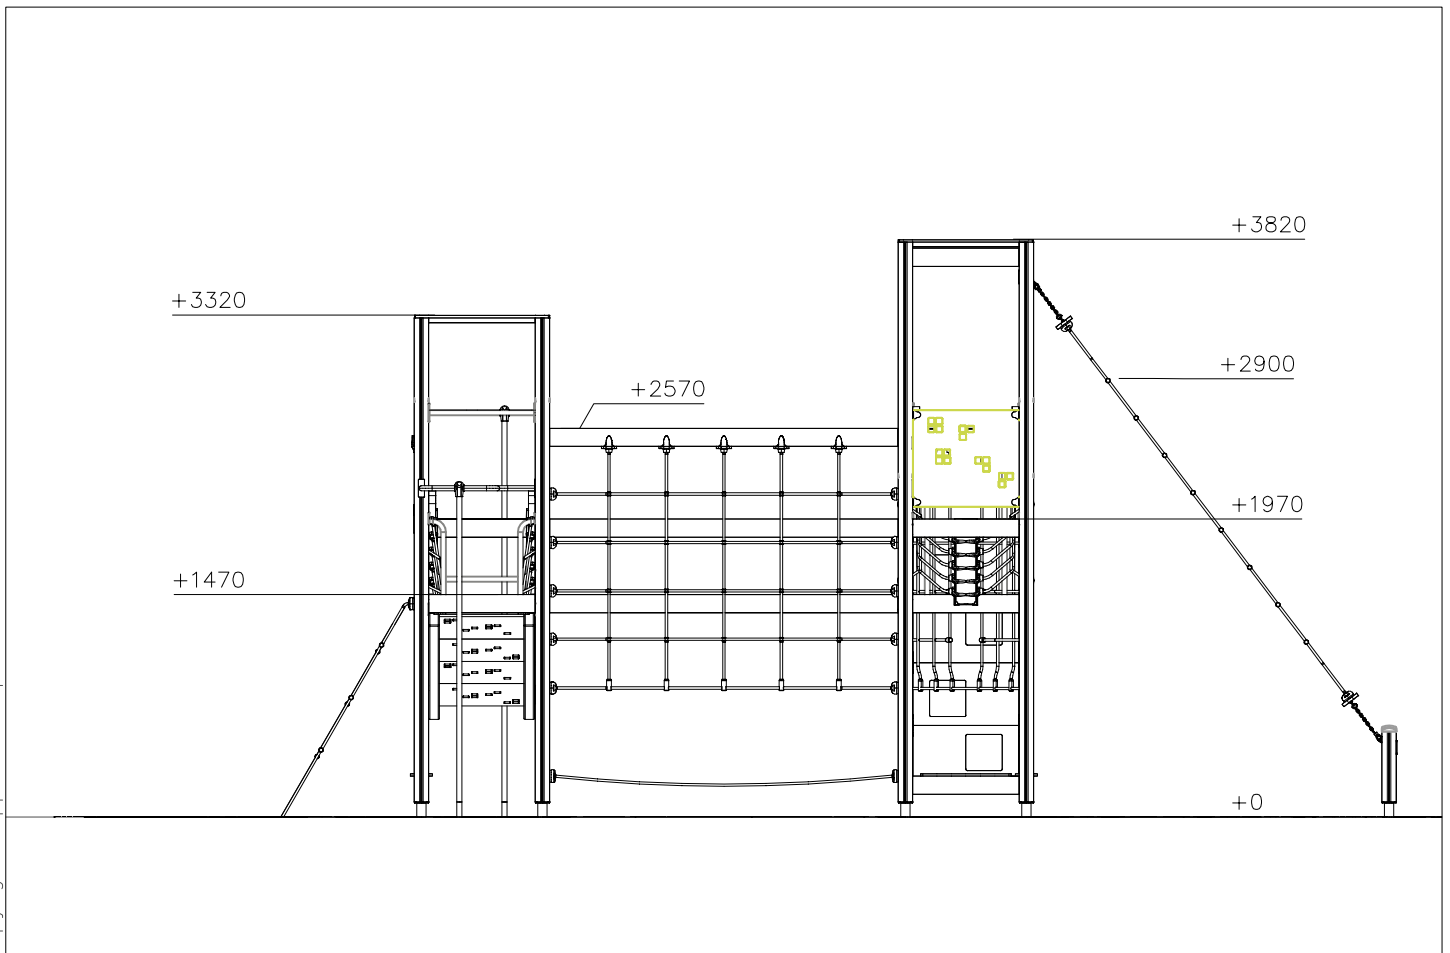

DATE: 4.2.2025

008986	PCS 6	702286	PCS 1	702339	PCS 1	705372-305	PCS 1	706428	PCS 12	706429	PCS 12
											
750x750		65x65		118x78		2440x1600		15x93x888		32x45x704	
706436-703	PCS 4	706443	PCS 12	706444	PCS 8	706453	PCS 8	706462-305	PCS 1	706484	PCS 3
											
10x640x702		32x45x702		93x93x3200		15x145x600				93x93x2150	
706531	PCS 26	706534	PCS 4	706535	PCS 6	706536	PCS 1	706540-703	PCS 4	706541	PCS 1
											
								20x702x415			
706542	PCS 1	706557	PCS 4	706788	PCS 8	706810	PCS 5	706945	PCS 3	707113-305	PCS 1
											
				93x93x3700		93x93x2650					
707255	PCS 4	707259-305	PCS 2	707260-305	PCS 2	707262	PCS 1	707268	PCS 1	707270	PCS 1
											
45x120x2480		2340x800		2375x600		70x145x2235					
707271	PCS 2	707272-703	PCS 4	707284	PCS 1	707285-305	PCS 2	707287	PCS 2	707288	PCS 1
											
70x95x2480		15x630x590				1600x2305				L 2305	
707294	PCS 6	707295	PCS 1	707331	PCS 2	707502	PCS 1	707511	PCS 1	707527	PCS 1
											
70x120x2304		L 2304		93x93x470		70x120x2464					

—— EN/AS Impact Area 94.5 m²
- - - - Falling Space 95.9 m²
Max Falling Height 2890 mm

LAPPSET®
BETON FOUNDATION

FOOT

DATE: 27.10.2015

1(1)

② 905104	PCS		PCS
	4		
 M10	PCS		PCS

905104

LAPPSET® DEEP FOUNDATION