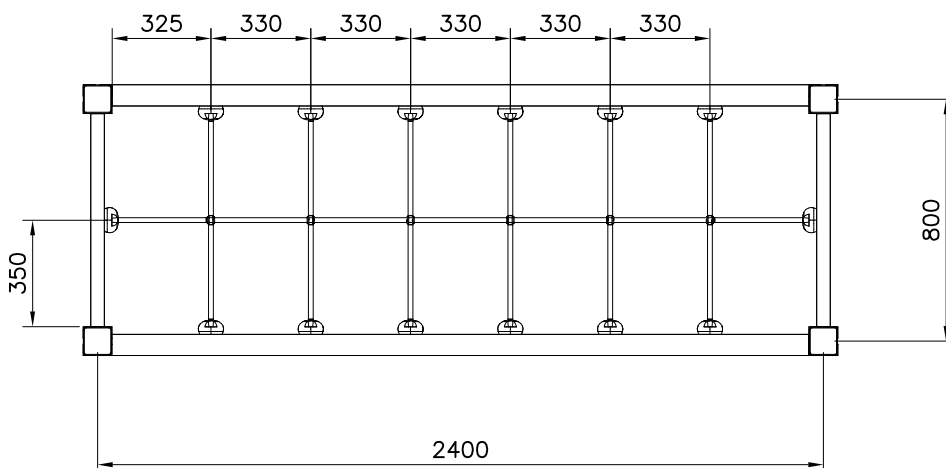

DET 1

DET 2

INFO:

Asennusmitta /
 Installation
 dimension

① 707530	PCS	② 900240	PCS
	1		24
755x2355		Ø8x70	
③ 909867	PCS	④ 980150	PCS
	4		10
M8x70		M8	
	PCS		PCS
	PCS		PCS

1:25

NET OPTIONS

707530