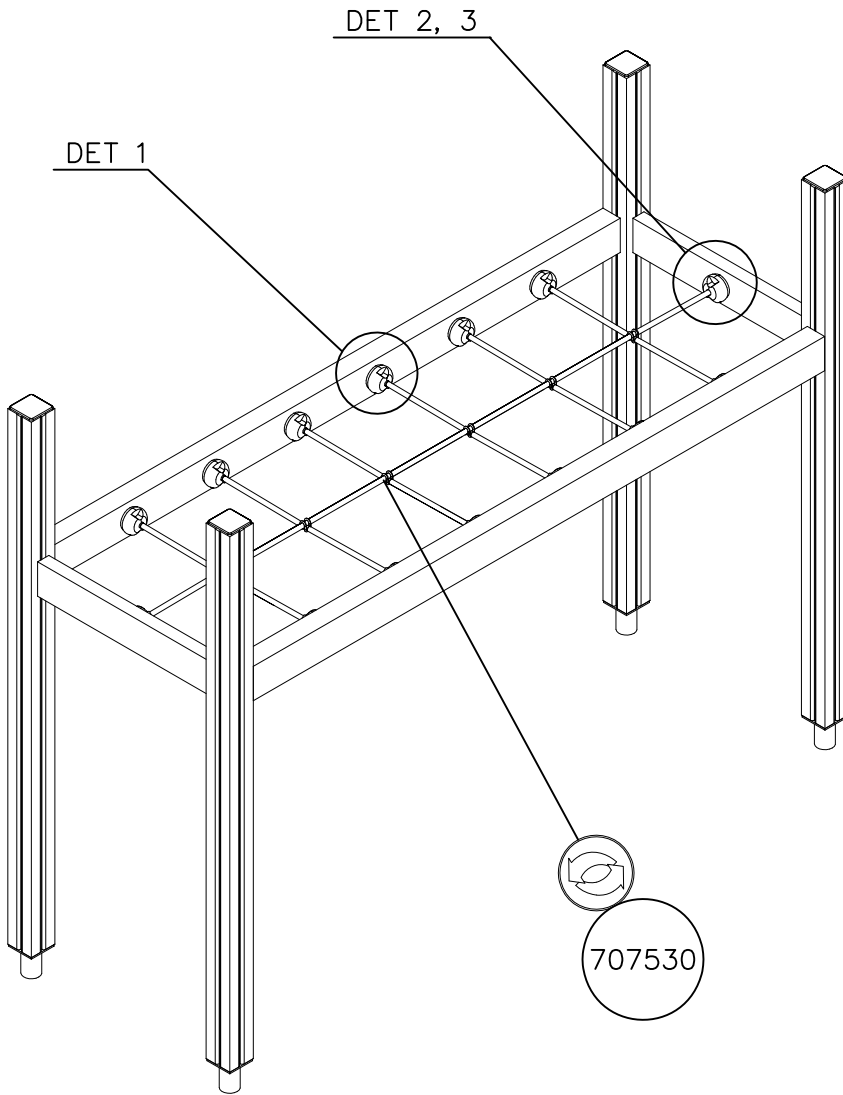

DET 1

DET 2

INFO:

Asennusmitta /
 Installation
 dimension

① 707530	PCS	② 900240	PCS
	1		24
755x2355		Ø8x70	
③ 909867	PCS	④ 980150	PCS
	4		10
M8x70		M8	
	PCS		PCS
	PCS		PCS

1:25

NET OPTIONS

707530