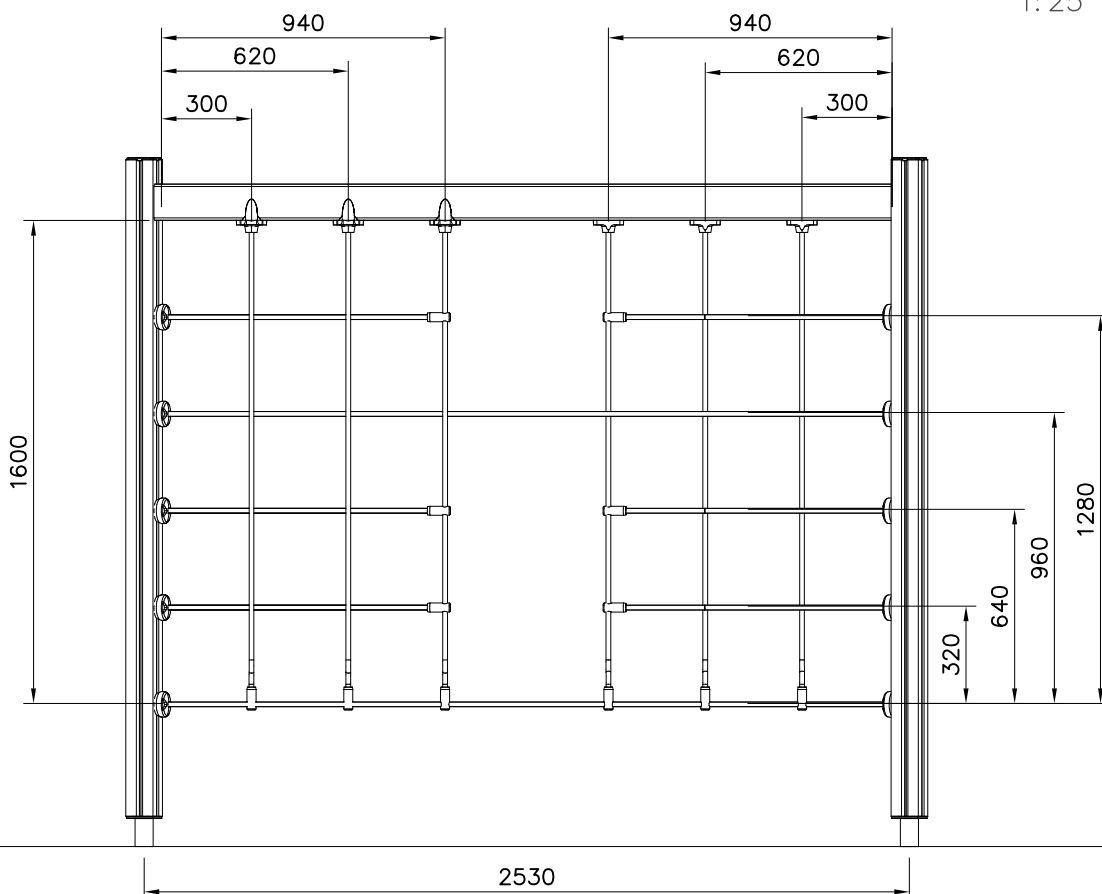

① 705372	PCS	② 900240	PCS
	1		20
1600x2440		Ø8x70	
③ 980128	PCS	④ 980123	PCS
	6		12
Ø7x40		Ø7x60	
	PCS		PCS
	PCS		PCS

1:25

NET OPTIONS

705372

1600x2440

- | | |
|------------|--------|
| 705372-301 | BLUE |
| 705372-302 | RED |
| 705372-303 | BEIGE |
| 705372-304 | GREY |
| 705372-305 | BLACK |
| 705372-306 | YELLOW |