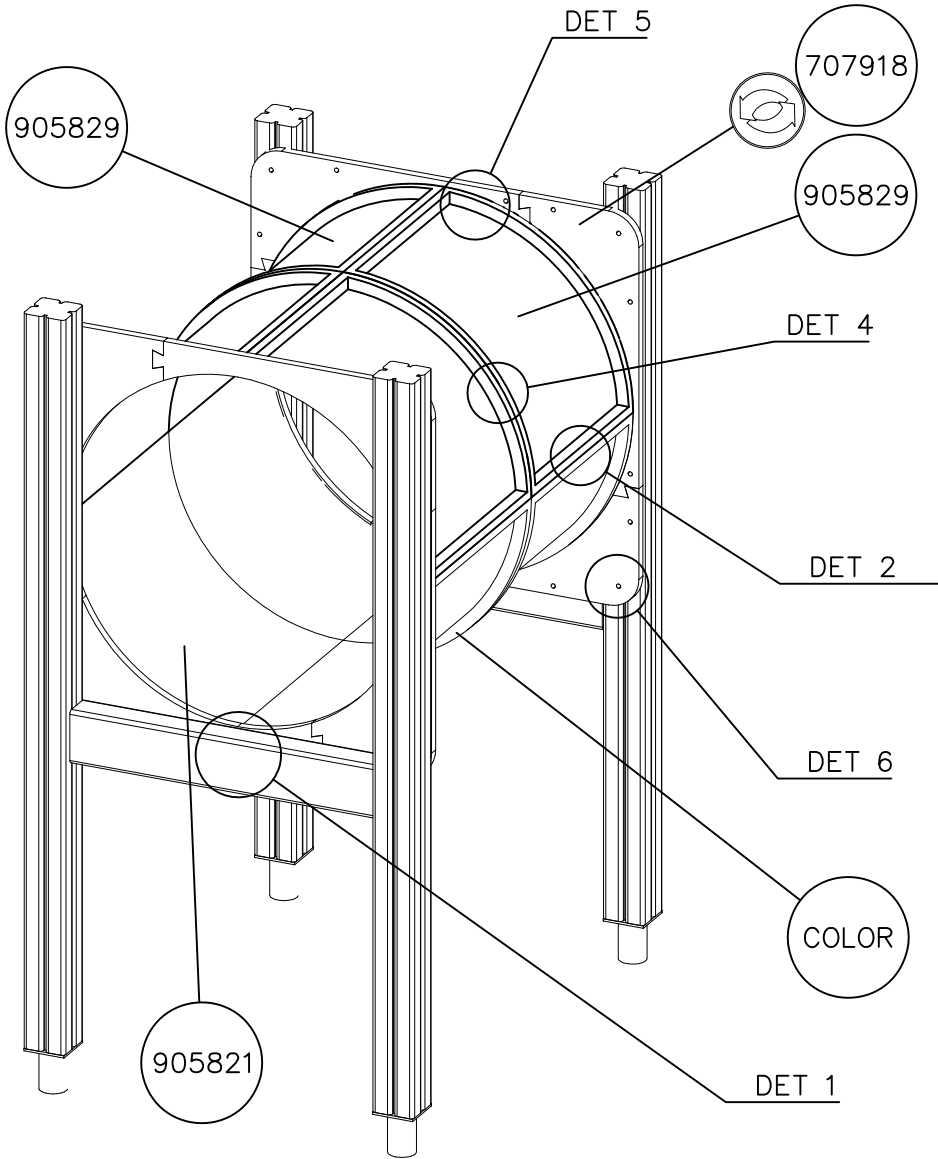

BOOM OPTIONS		
706510	706510-602	DARK BROWN
	706510-603	LIGHT BROWN
	706510-604	LIGHT GRAY
45x120x1030		

DET 1

DET 2 M8x60
(909866)

DET 3

DETAILS IN TUBE INSTALLATION GENERAL PAGE

① 905112	PCS 112	② 900240	PCS 26
Ø22		Ø8x70	
③ 903533	PCS 12	④ 905831	PCS 112
SRL12		Ø32x19	
⑤ 909205	PCS 40	⑥ 909208	PCS 32
M8x60		M8	
⑦ 909866	PCS 32	⑧ 980150	PCS 40
M8x60		M8	
○ 707918	PCS 8	○ 905829	PCS 4
20x275x640		Transparent	
		○ COLOR	PCS 4