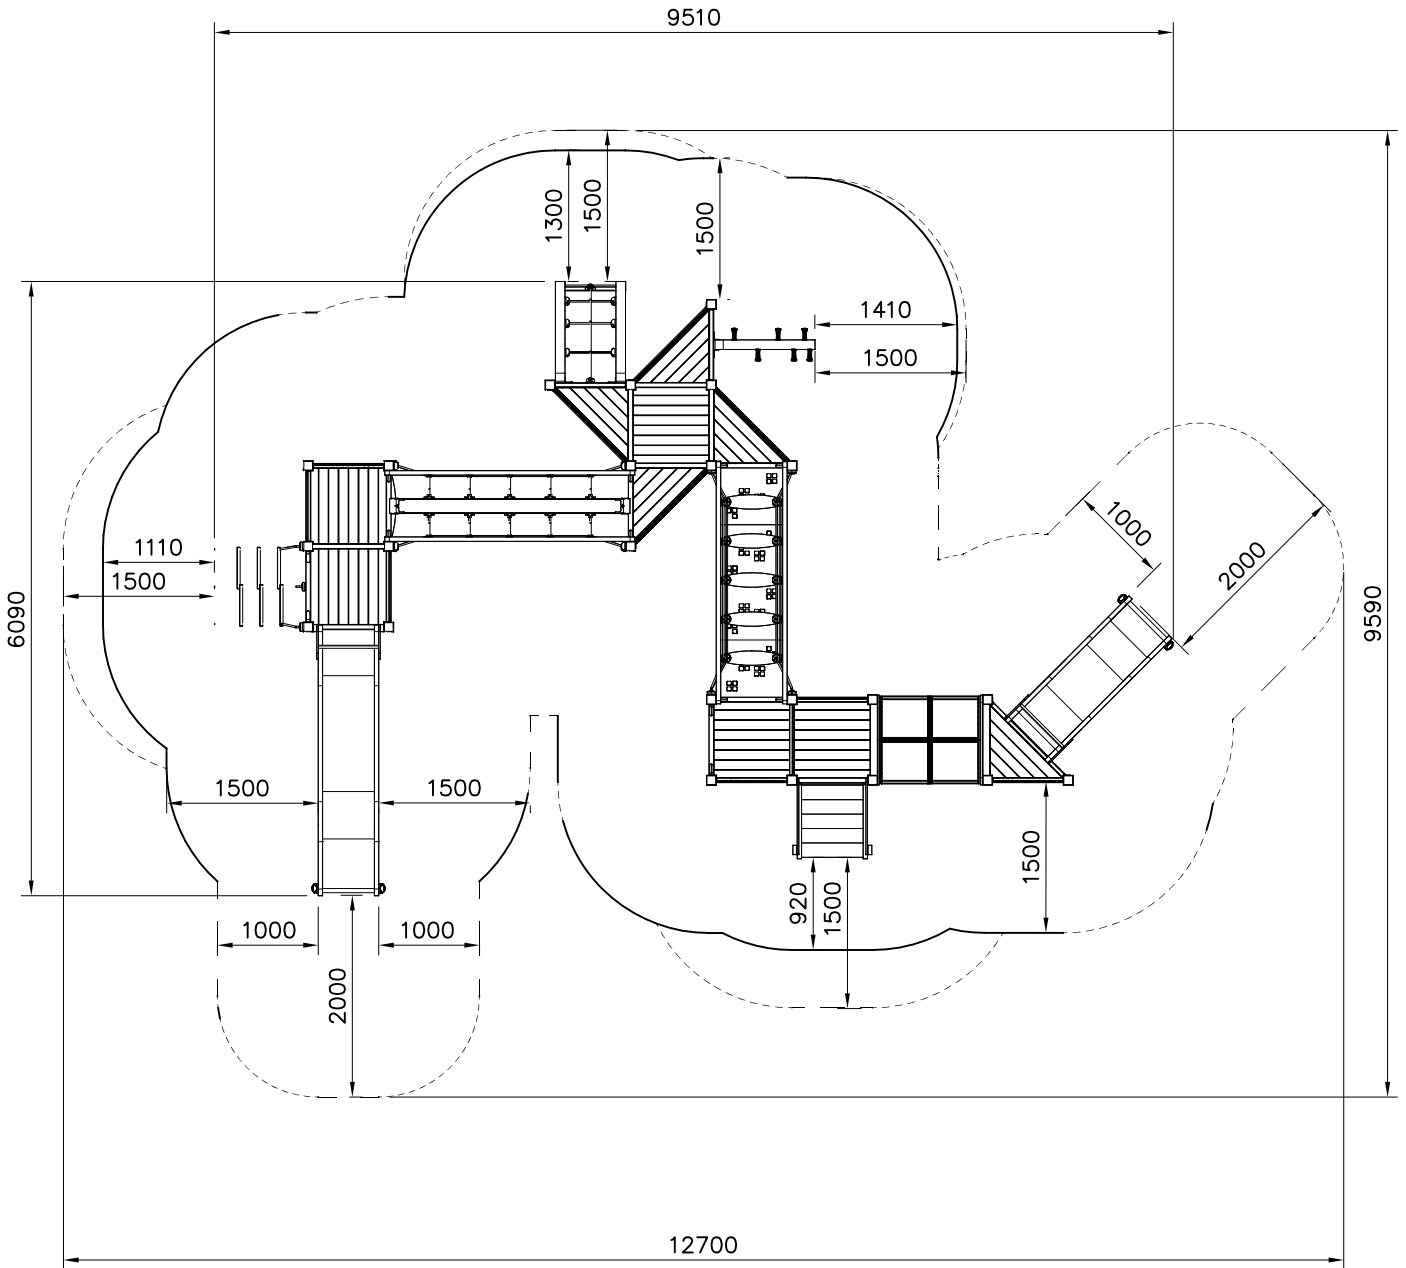

LAPPSET®

FINNO

ASENNUSOHJE
MONTERINGSANSVISNING
INSTALLATION INSTRUCTION
AUFBAUANLEITUNG
NOTICE D'INSTALLATION

DATE: 18.8.2016

137050M

EÑ/AS Impact Area 72.2 m²
Grid size = 500 mm

— EN/AS Impact Area 72.2 m²
- - - Falling Space 76 m²
Max Falling Height 1470 mm