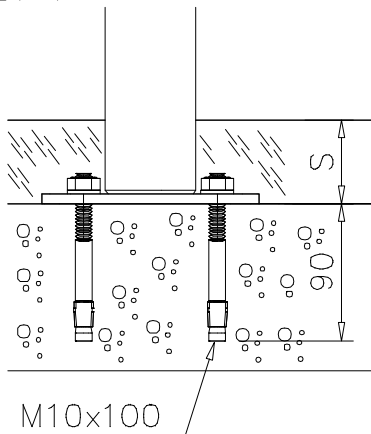

ROPE LADDER OPTIONS

xxxxxx-301	BLUE
xxxxxx-302	RED
xxxxxx-303	BEIGE
xxxxxx-304	GRAY
xxxxxx-305	BLACK
xxxxxx-306	YELLOW

DET 1, 2, 3

① 909531	PCS	① 909513	PCS
	1		1
		60°	
① 909514	PCS	① 902056	PCS
	1		1
		75°	57°
① 902062	PCS		PCS
	1		
		70°	
	PCS		PCS
	PCS		PCS
② 909628	PCS		PCS
	4		
M10x100			

DET 1

M10x100

DET 2

DET 3

LAPPSET® BETON FOUNDATION

FOOT

DATE: 27.10.2015

1(1)