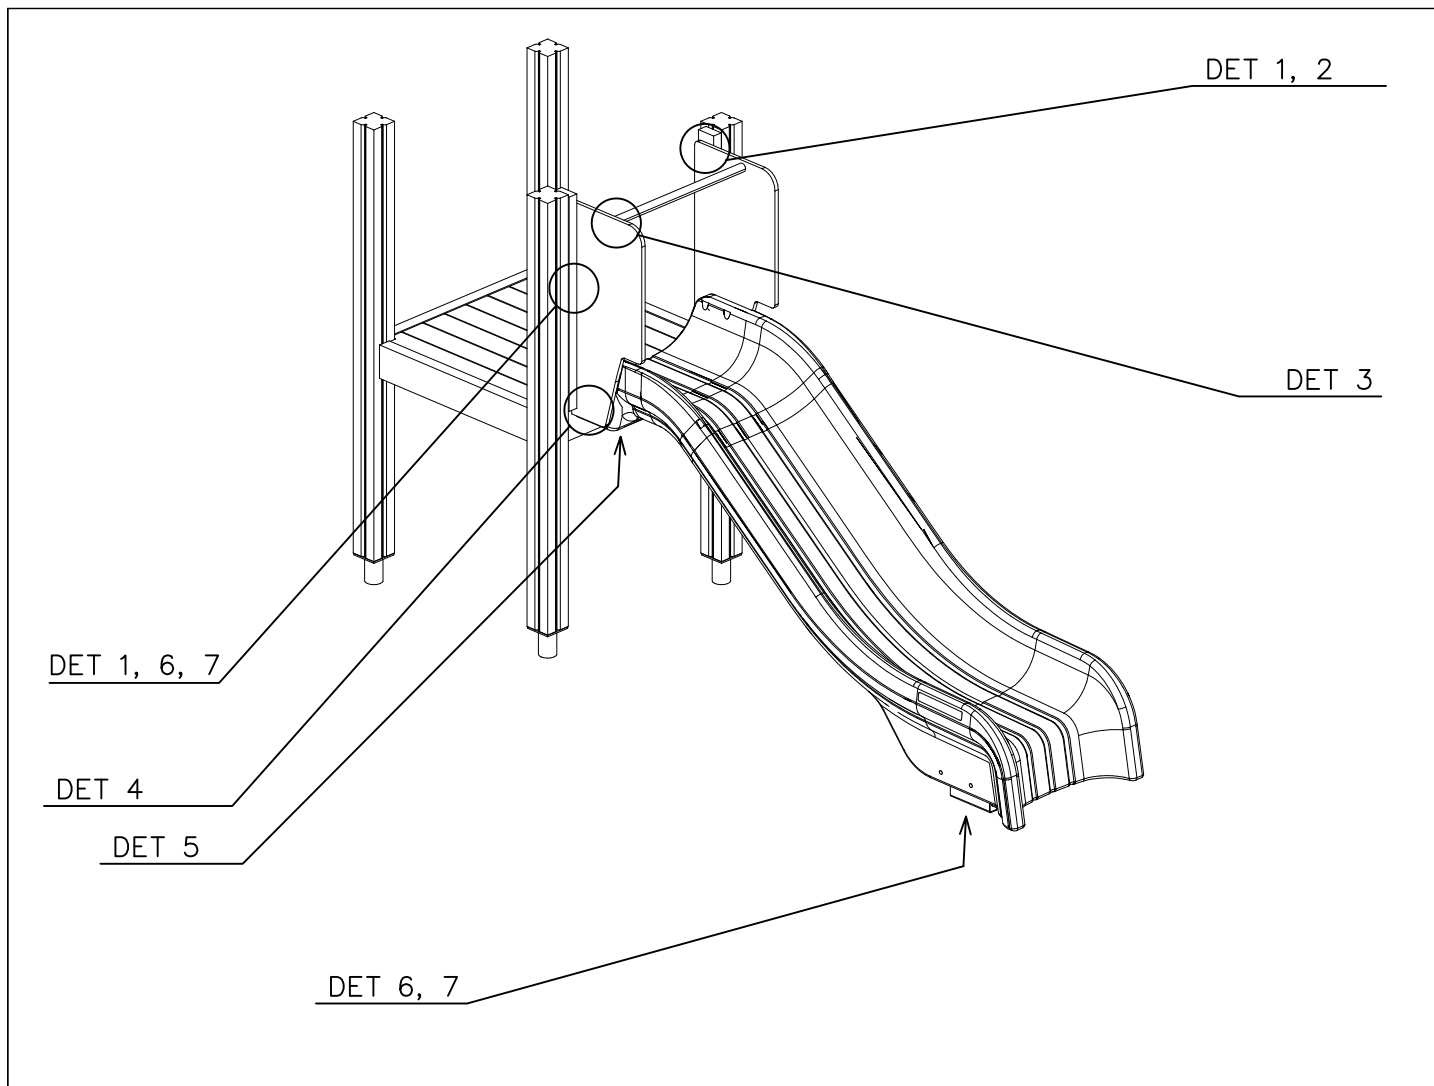

706898

10x150x1003

706898 DARK GRAY

SLIDE OPTIONS

+1470

904451 GRAY
904847 YELLOW

+870

905833 GRAY
905834 YELLOW