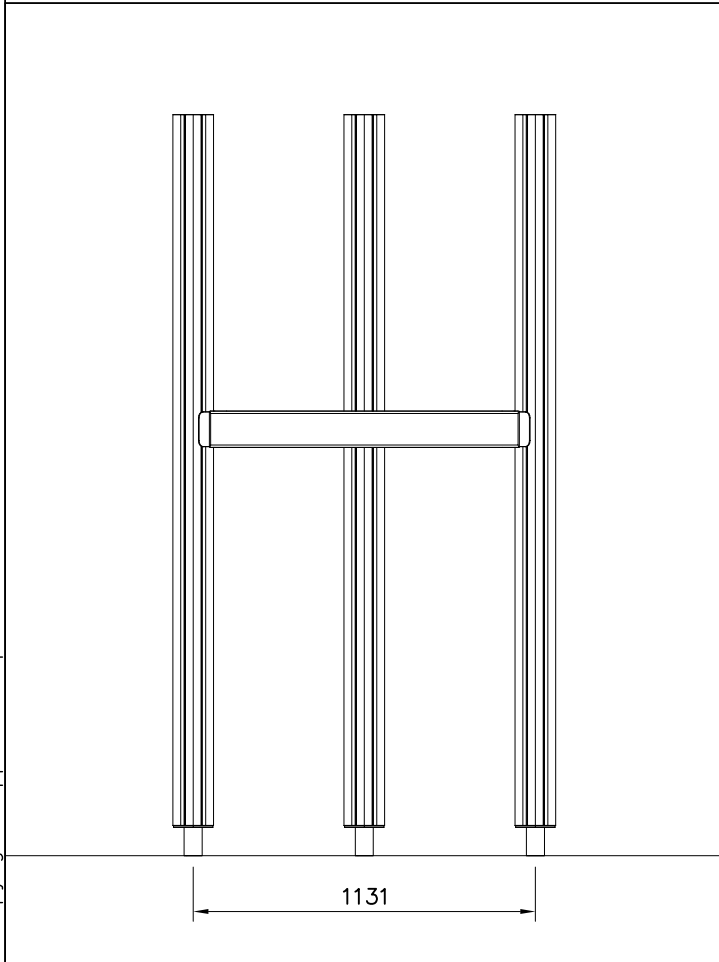

Naulanauha kannatinlistan puolelle.
Nail list to the bottom.

DET 3

① 706510	PCS	② 907724	PCS
	1		2
45x120x1030			
③ 905083	PCS	④ 909866	PCS
	4		4
Ø32		M8x60	
⑤ 980151	PCS	⑥ 980150	PCS
	4		4
Ø16/8.4		M8	
⑦ 905112	PCS	⑧ 900240	PCS
	4		4
Ø22		Ø8x70	