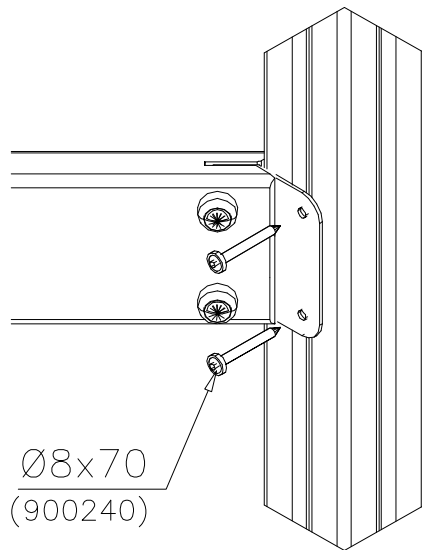

BOOM OPTIONS		
706510	706510-602	DARK BROWN
	706510-603	LIGHT BROWN
	706510-604	LIGHT GRAY
45x120x1030		

DET 1

DET 2 M8x60
(909866)

DET 3

DETAILS IN TUBE INSTALLATION GENERAL PAGE

① 905112	PCS 112	② 900240	PCS 26
Ø22		Ø8x70	
③ 903533	PCS 12	④ 905831	PCS 112
SRL12		Ø32x19	
⑤ 909205	PCS 40	⑥ 909208	PCS 32
M8x60		M8	
⑦ 909866	PCS 32	⑧ 980150	PCS 40
M8x60		M8	
○ 707918	PCS 8	○ 905829	PCS 4
20x275x640		Transparent	
		○ COLOR	PCS 4