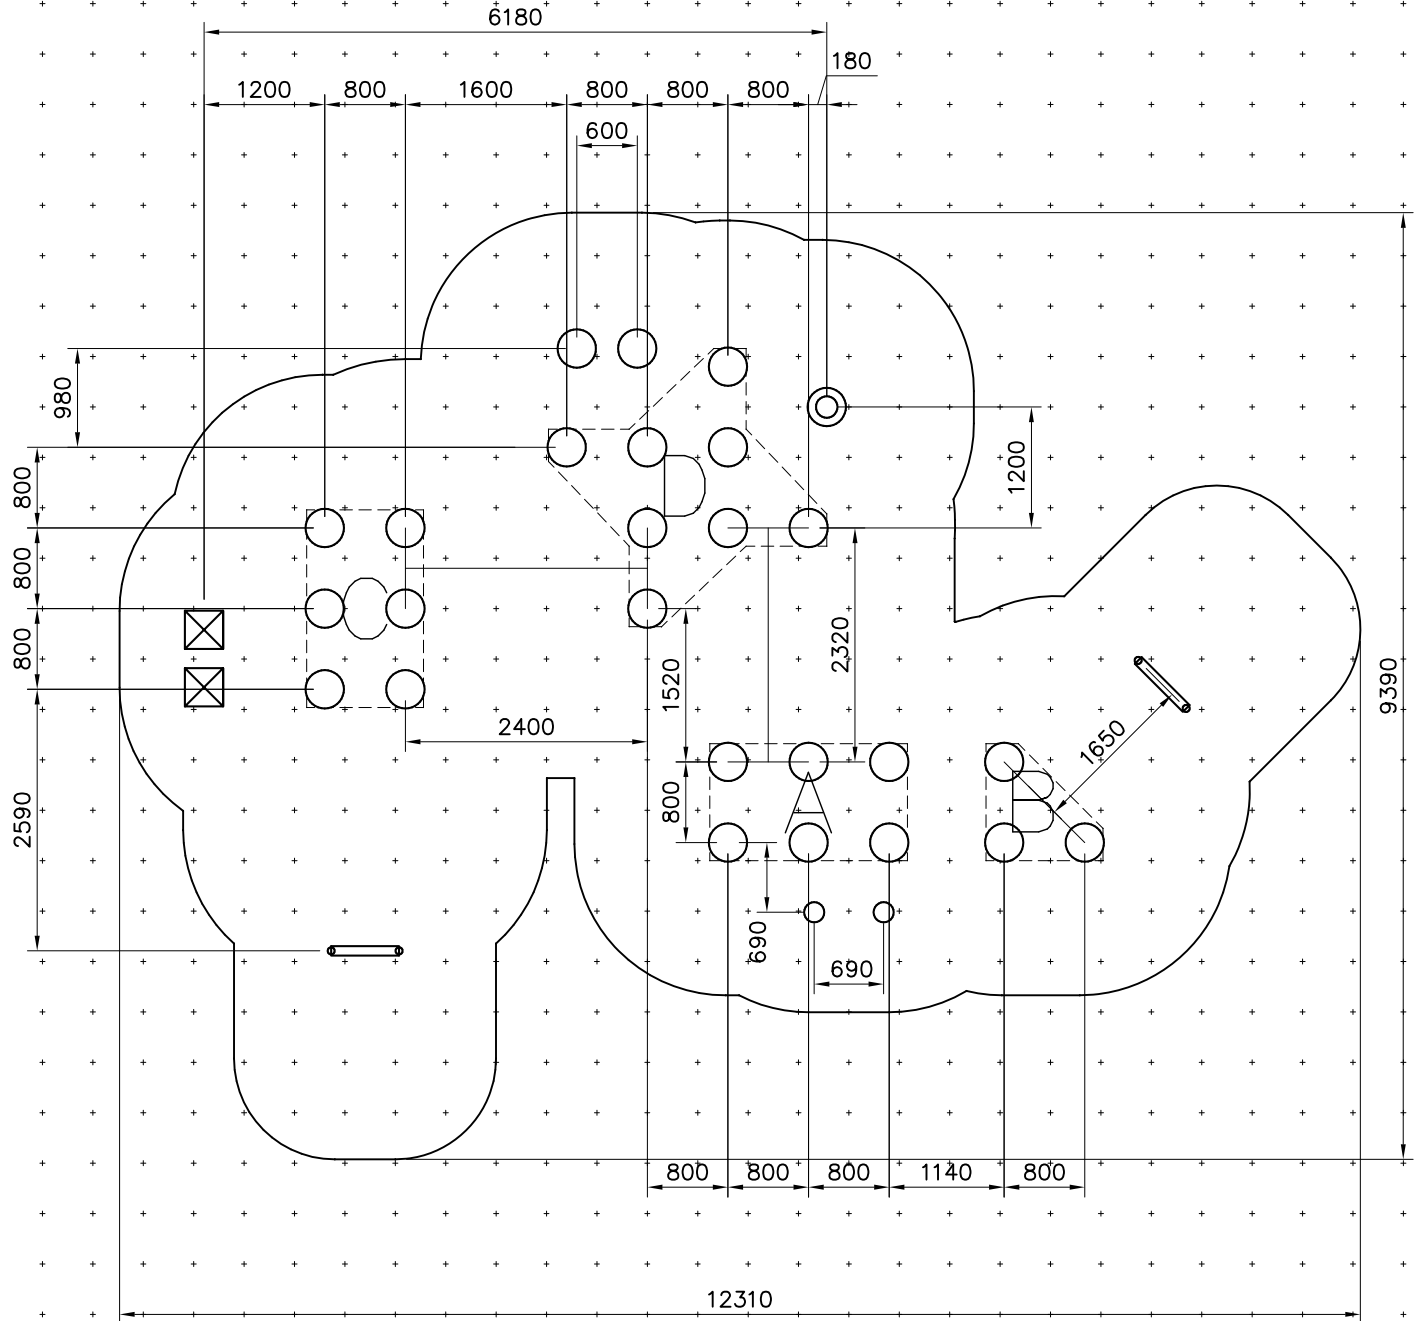

LAPPSET®

FINNO

ASENNUSOHJE
MONTERINGSANSVISNING
INSTALLATION INSTRUCTION
AUFBAUANLEITUNG
NOTICE D'INSTALLATION

DATE: 18.8.2016

137050M

EÑ/AS Impact Area 72.2 m²
Grid size = 500 mm

— EN/AS Impact Area 72.2 m²
- - - Falling Space 76 m²
Max Falling Height 1470 mm