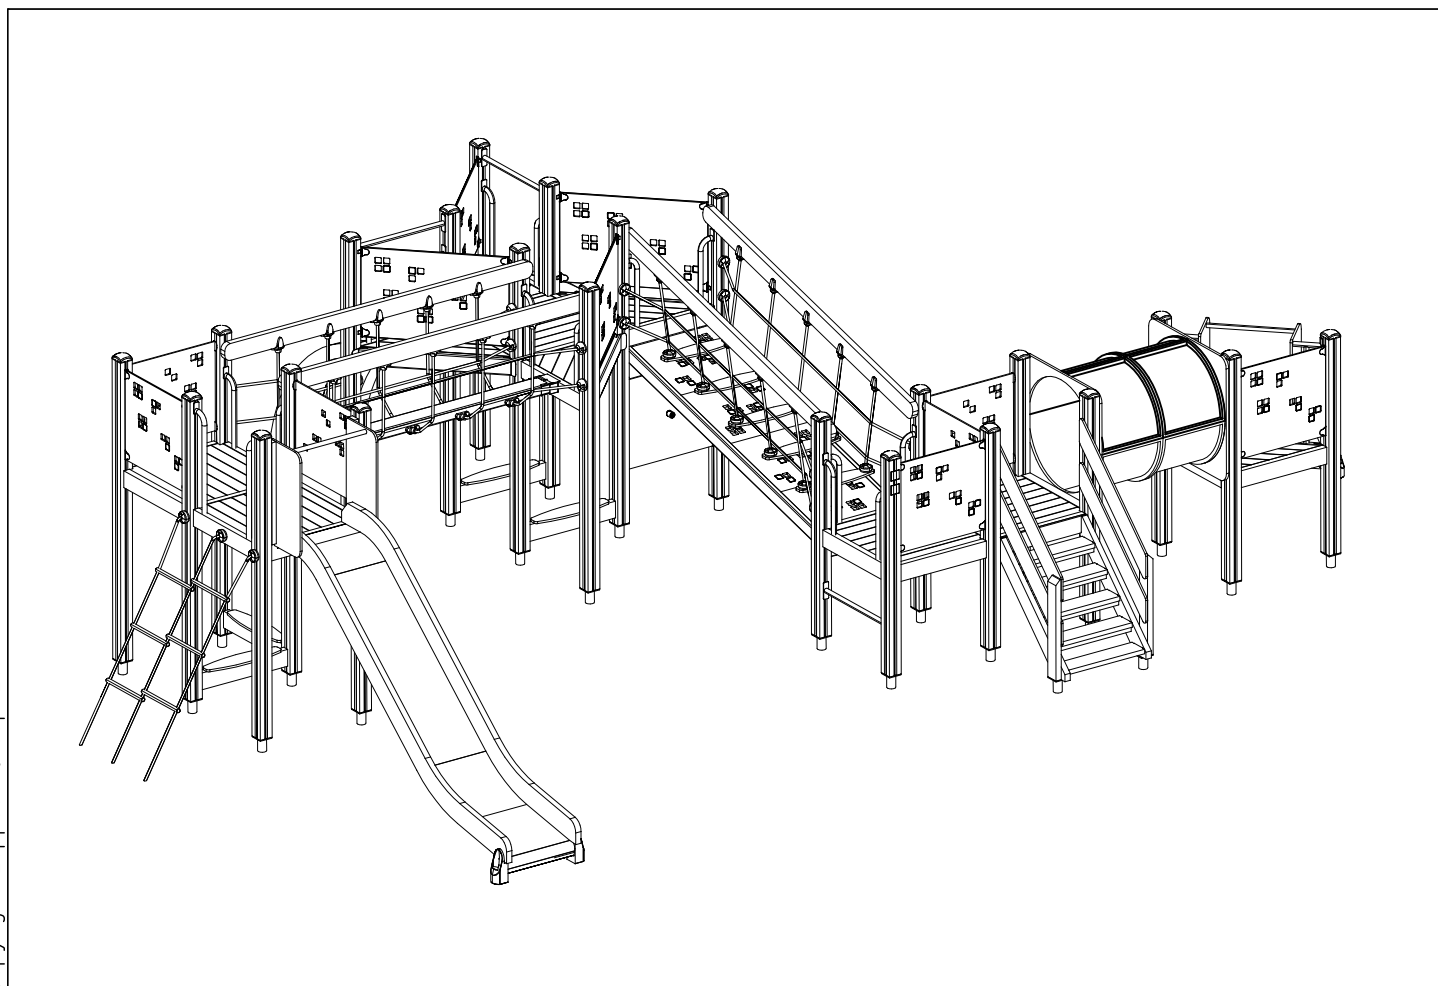

LAPPSET®

FINNO

ASENNUSOHJE
MONTERINGSANSVISNING
INSTALLATION INSTRUCTION
AUFBAUANLEITUNG
NOTICE D'INSTALLATION

DATE: 18.8.2016

137050M

EÑ/AS Impact Area 72.2 m²
Grid size = 500 mm

— EN/AS Impact Area 72.2 m²
- - - Falling Space 76 m²
Max Falling Height 1470 mm