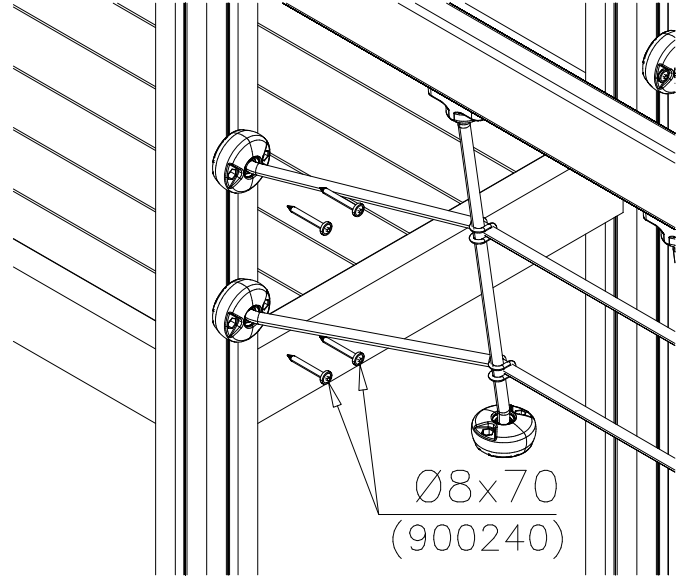

Note:
in side
Bridge

DET 6