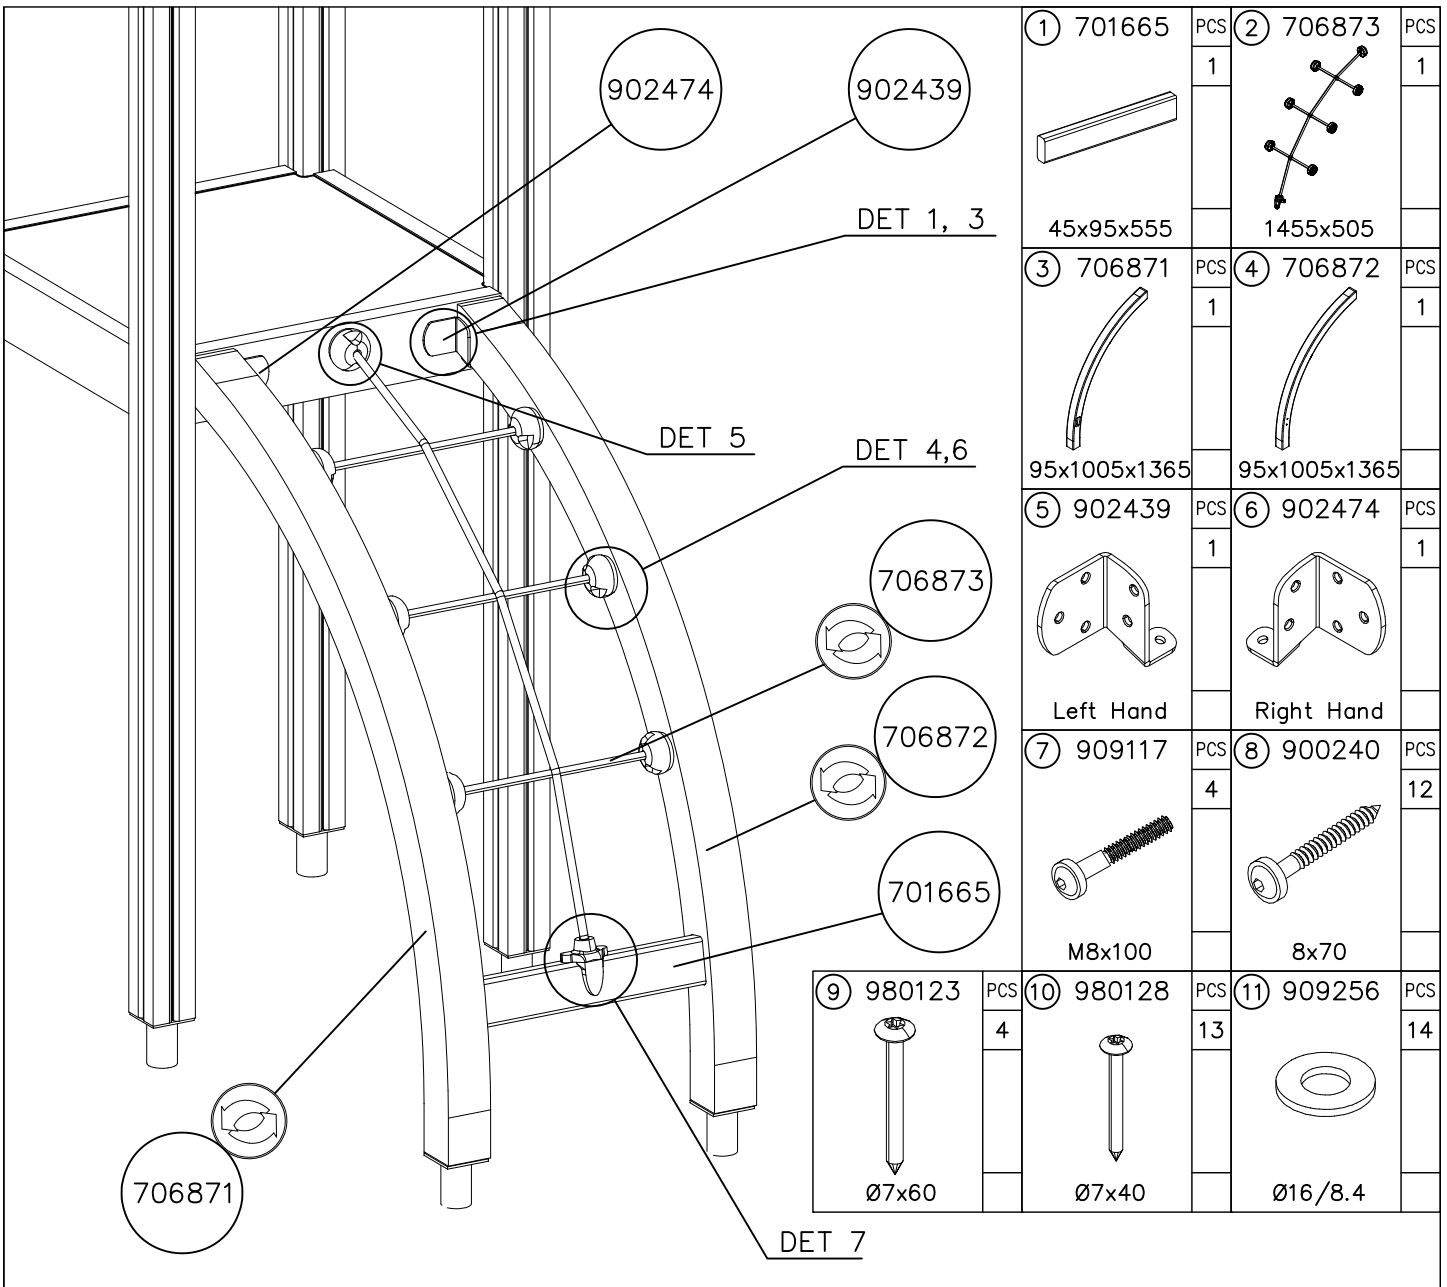

DET 1

DET 2

OPTIONS		
706475	706475-602	DARK BROWN
	706475-603	LIGHT BROWN
	706475-604	LIGHT GRAY

① 701665	PCS	② 706873	PCS		
	1		1		
45x95x555		1455x505			
③ 706871	PCS	④ 706872	PCS		
	1		1		
95x1005x1365		95x1005x1365			
⑤ 902439	PCS	⑥ 902474	PCS		
	1		1		
Left Hand		Right Hand			
⑦ 909117	PCS	⑧ 900240	PCS		
	4		12		
M8x100		8x70			
⑨ 980123	PCS	⑩ 980128	PCS	⑪ 909256	PCS
	4		13		14
Ø7x60		Ø7x40		Ø16/8.4	