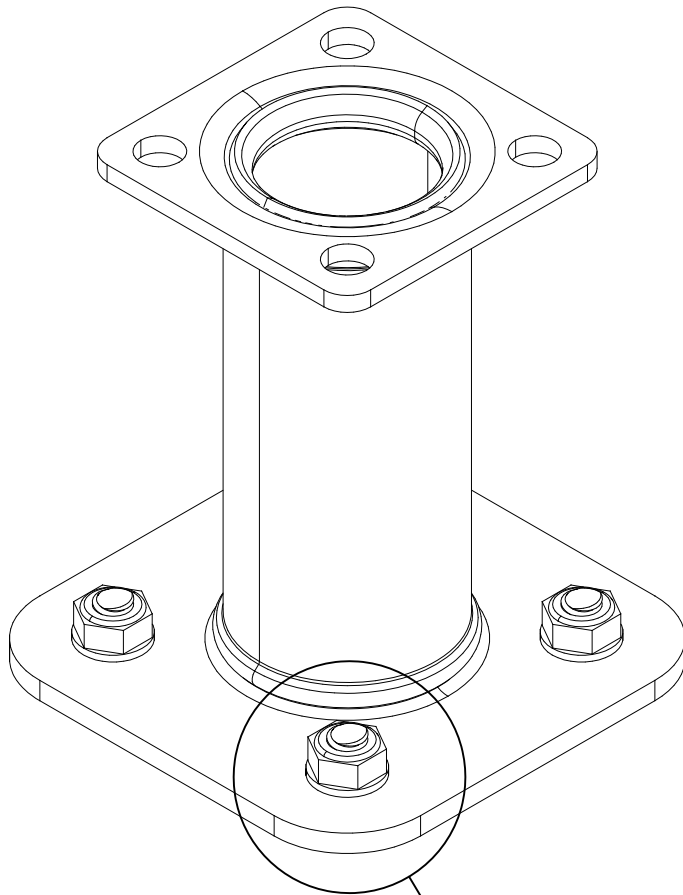

ROPE LADDER OPTIONS

xxxxxx-301	BLUE
xxxxxx-302	RED
xxxxxx-303	BEIGE
xxxxxx-304	GRAY
xxxxxx-305	BLACK
xxxxxx-306	YELLOW

DET 1, 2, 3

① 909531	PCS	① 909513	PCS
	1		1
		60°	
① 909514	PCS	① 902056	PCS
	1		1
		75°	57°
① 902062	PCS		PCS
	1		
		70°	
	PCS		PCS
	PCS		PCS
② 909628	PCS		PCS
	4		
M10x100			