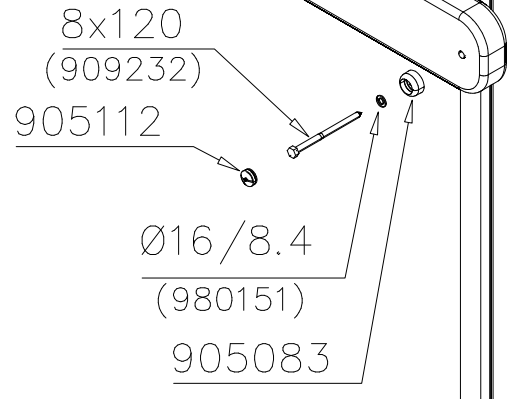

RAILING OPTIONS

707255

45x120x2480

- 707255-605 DARK GRAY
- 707255-606 GRAY
- 707255-607 RED
- 707255-608 BLUE
- 707255-609 GREEN
- 707255-610 YELLOW
- 707255-611 LIME
- 707255-612 FUXIA

DET 1

DET 2

Note:
in side
Bridge