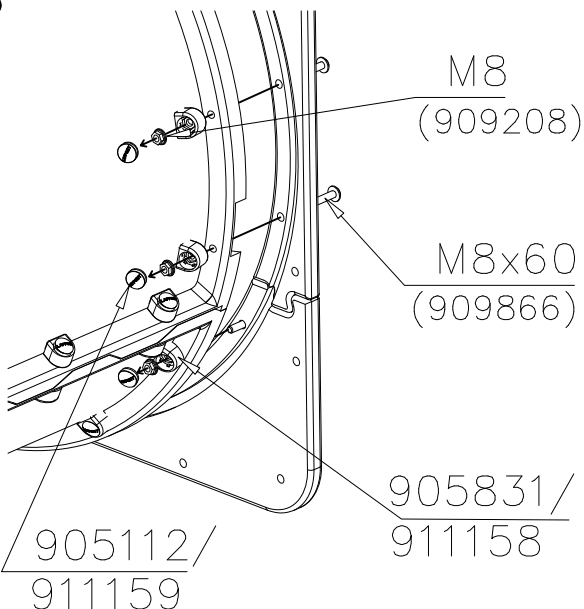

DET 6

+870

+1470

+1970

LAPPSET® SURF. FOUNDATION

ROPE LADDER

DATE: 30.9.2016

1(1)