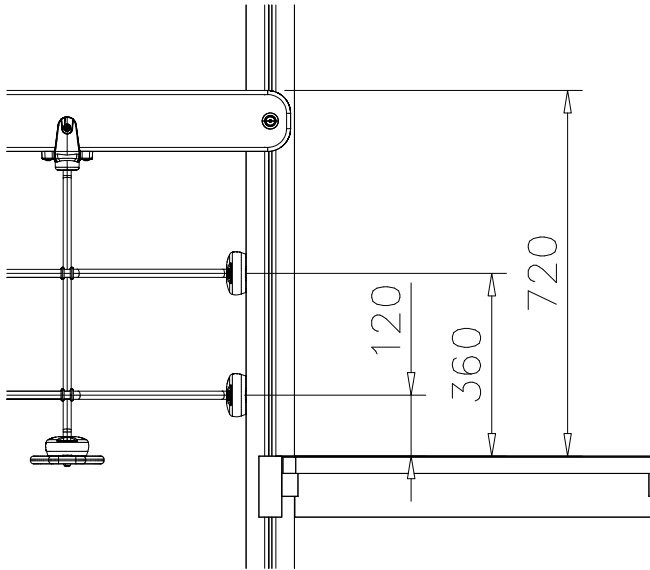

RAILING OPTIONS

707255

45x120x2480

- 707255-605 DARK GRAY
- 707255-606 GRAY
- 707255-607 RED
- 707255-608 BLUE
- 707255-609 GREEN
- 707255-610 YELLOW
- 707255-611 LIME
- 707255-612 FUXIA

DET 1

DET 2

Note:
in side
Bridge