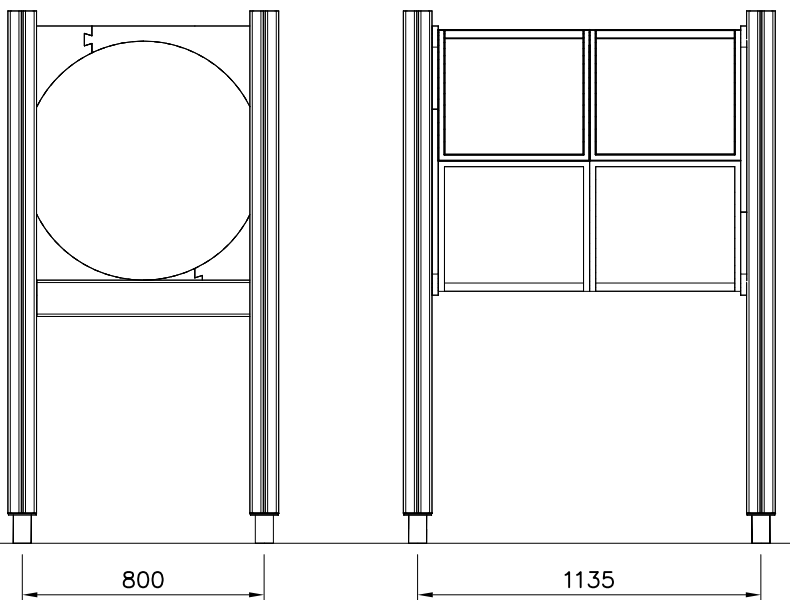

BOOM OPTIONS		
706510	706510-602	DARK BROWN
	706510-603	LIGHT BROWN
	706510-604	LIGHT GRAY
45x120x1030		

DET 1

DET 2 M8x60
(909866)

DET 3

DETAILS IN TUBE INSTALLATION GENERAL PAGE

① 905112	PCS 112	② 900240	PCS 26
Ø22		Ø8x70	
③ 903533	PCS 12	④ 905831	PCS 112
SRL12		Ø32x19	
⑤ 909205	PCS 40	⑥ 909208	PCS 32
M8x60		M8	
⑦ 909866	PCS 32	⑧ 980150	PCS 40
M8x60		M8	
○ 707918	PCS 8	○ 905829	PCS 4
20x275x640		Transparent	
		○ COLOR	PCS 4