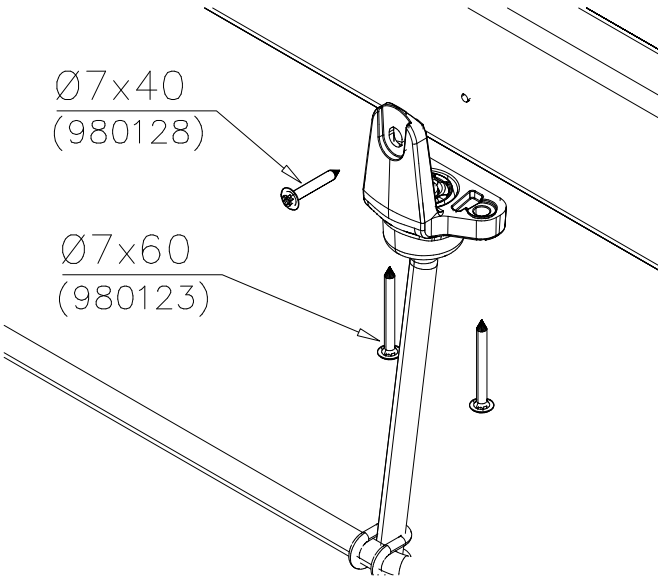

Note:
in side
Bridge

DET 5