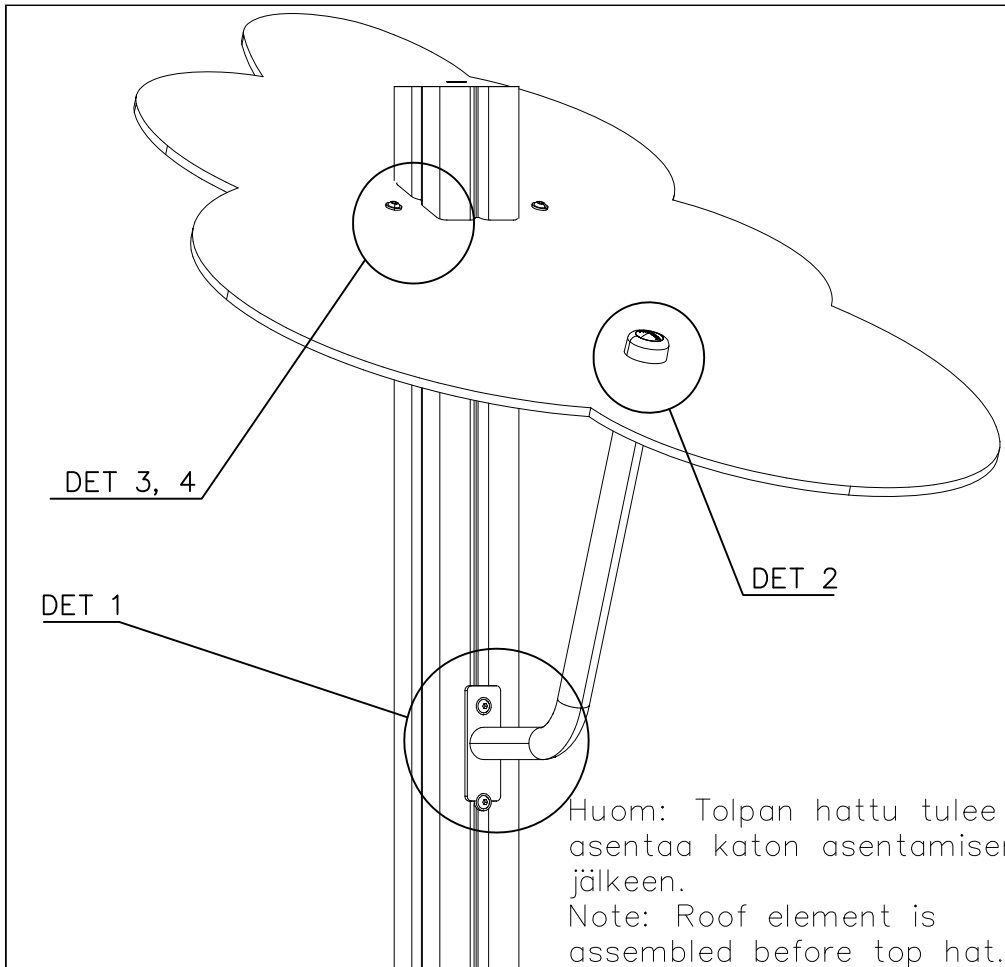

GAME WALL OPTIONS

706766	706772	706308	707453
			
640x702	640x702	640x702	640x702
707209	705705	707433	707386
			
640x702	640x702	640x702	640x702
709403	709358	709405	
			
640x702	640x702	420x702	

DET 1

DET 2

① 900240	PCS	② 901570	PCS
	4		2
Ø8x70		36x55x55	
③ 980154	PCS	④ 905086	PCS
	1		1
Ø24/13		Ø44/13,5	
⑤ 905090	PCS	⑥ 905115	PCS
	1		1
Ø45		Ø30	
⑦ 909142	PCS	⑧ 980160	PCS
	1		2
M12x70		M8	
⑨ 909852	PCS		PCS
	2		
M8x30			
	PCS		PCS