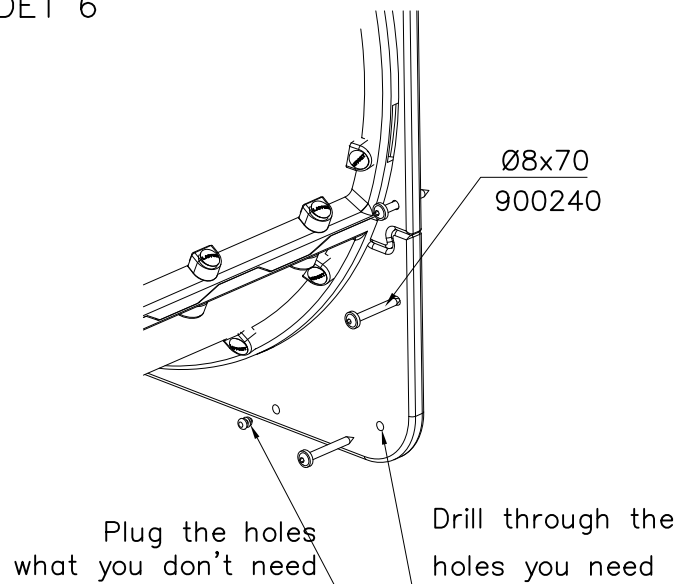

DET 6

+870

+1470

+1970

LAPPSET® SURF. FOUNDATION

ROPE LADDER

DATE: 30.9.2016

1(1)