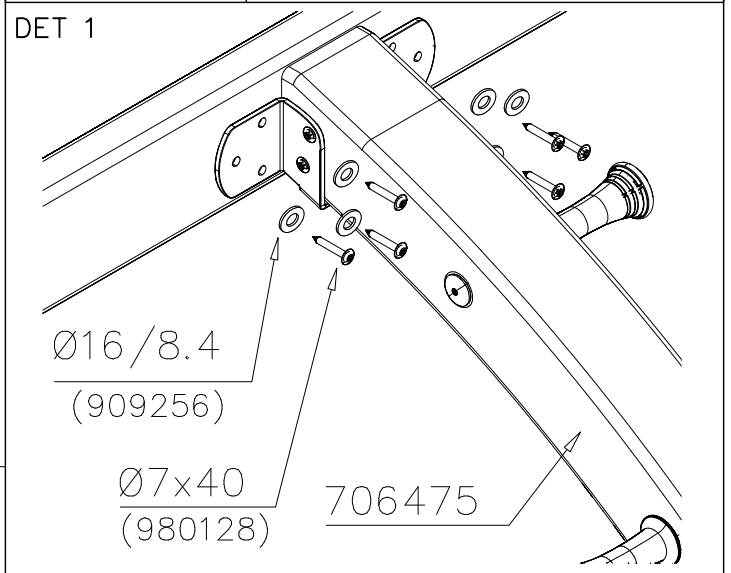

DET 1

DET 2

OPTIONS		
706475	706475-602	DARK BROWN
	706475-603	LIGHT BROWN
	706475-604	LIGHT GRAY

① 701665	PCS	② 706873	PCS		
	1		1		
45x95x555		1455x505			
③ 706871	PCS	④ 706872	PCS		
	1		1		
95x1005x1365		95x1005x1365			
⑤ 902439	PCS	⑥ 902474	PCS		
	1		1		
Left Hand		Right Hand			
⑦ 909117	PCS	⑧ 900240	PCS		
	4		12		
M8x100		8x70			
⑨ 980123	PCS	⑩ 980128	PCS	⑪ 909256	PCS
	4		13		14
Ø7x60		Ø7x40		Ø16/8.4	