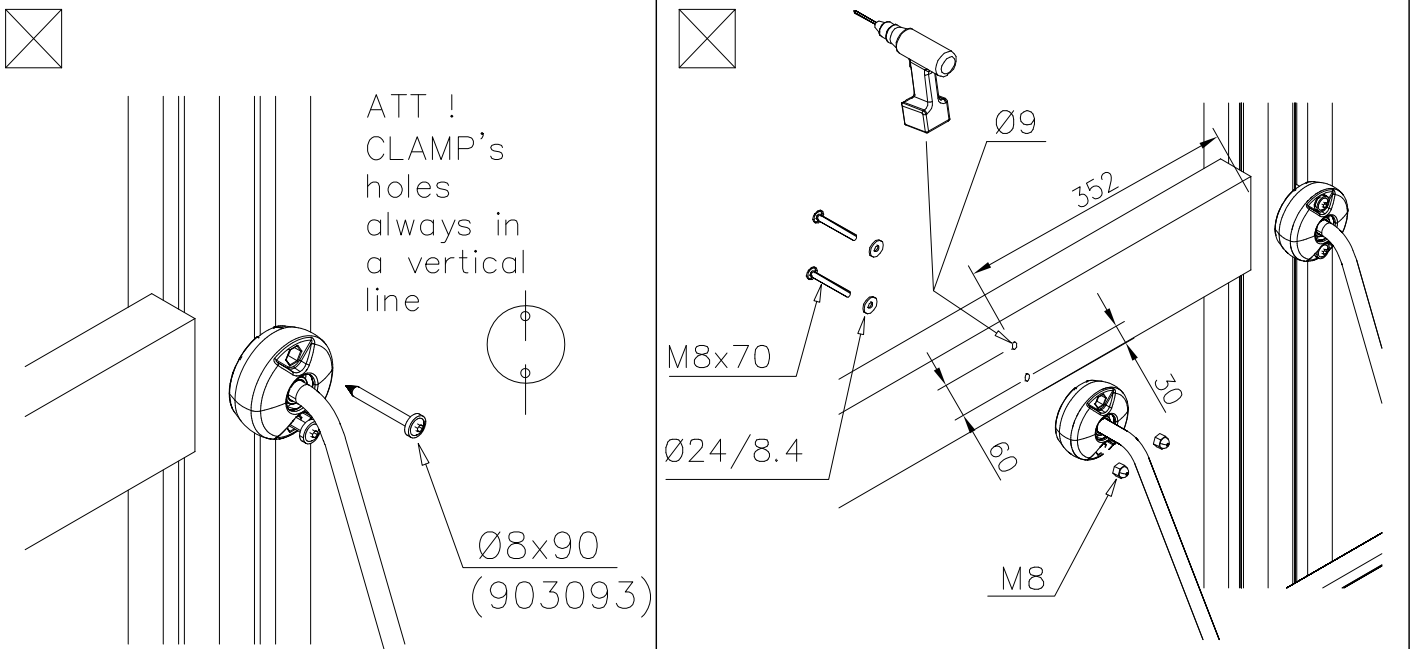

ROPE LADDER OPTIONS

xxxxxx-301	BLUE
xxxxxx-302	RED
xxxxxx-303	BEIGE
xxxxxx-304	GRAY
xxxxxx-305	BLACK
xxxxxx-306	YELLOW