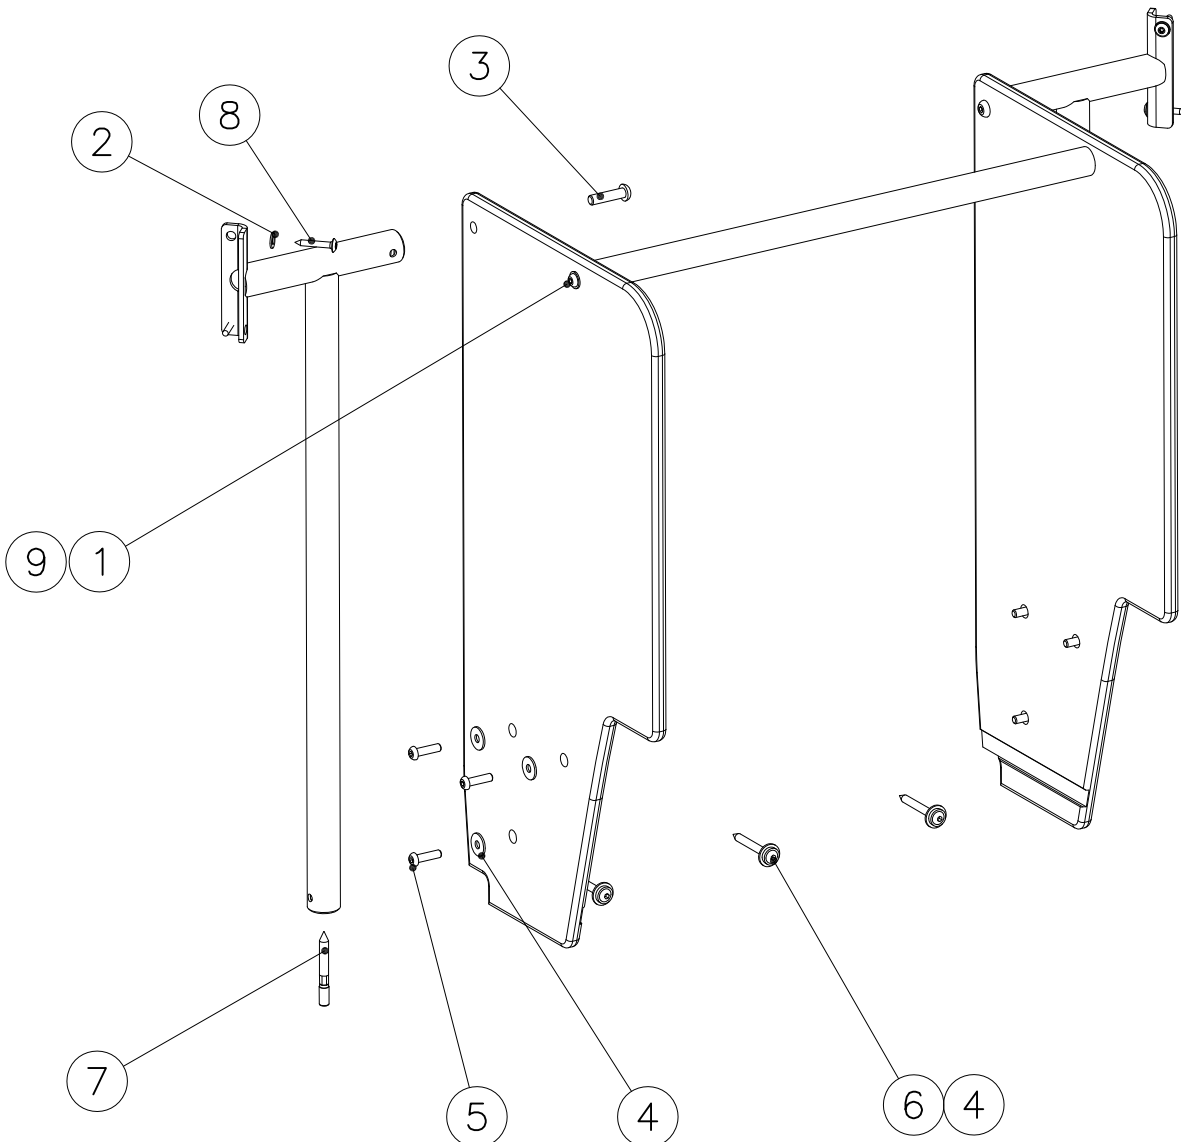

LAPPSET

SURFACE FOUNDATION

DIAGONAL SLIDE PLASTIC

DATE: 21.9.2016

2(5)

○ SLIDE  +1470	PCS 1	○ SLIDE  +870	PCS 1	○ 706560  RIGHT	PCS 1	○ 706561  LEFT	PCS 1	○ 907692  Ø34x598	PCS 2	○ 901868  Ø34x598	PCS 1
① 909876  M8x40	PCS 2	② 909256  Ø16/8.4	PCS 4	③ 907727  M10x40	PCS 2	④ 980152  Ø24/8.4	PCS 9	⑤ 909852  M8x30	PCS 6	⑥ 900240  Ø8x70	PCS 3
⑦ 900727  M10x80	PCS 2	⑧ 980128  Ø7x40	PCS 4	⑨ 999561  GLUE 4101 ergo 10'g 10g	PCS 1						