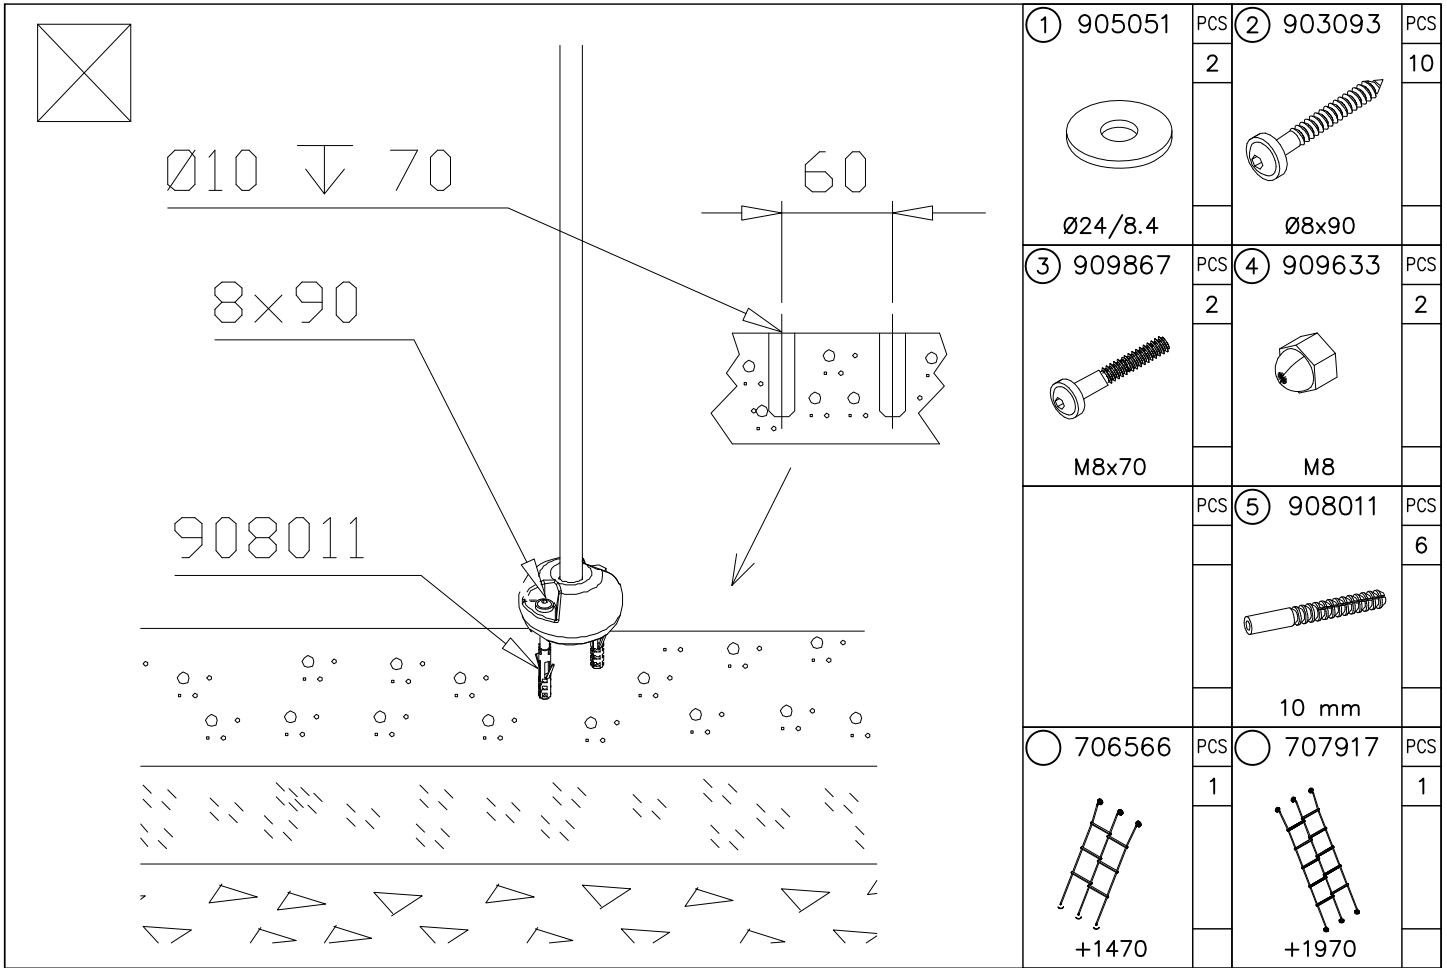

DET 6

+870

+1470

+1970

LAPPSET® SURF. FOUNDATION

ROPE LADDER

DATE: 30.9.2016

1(1)