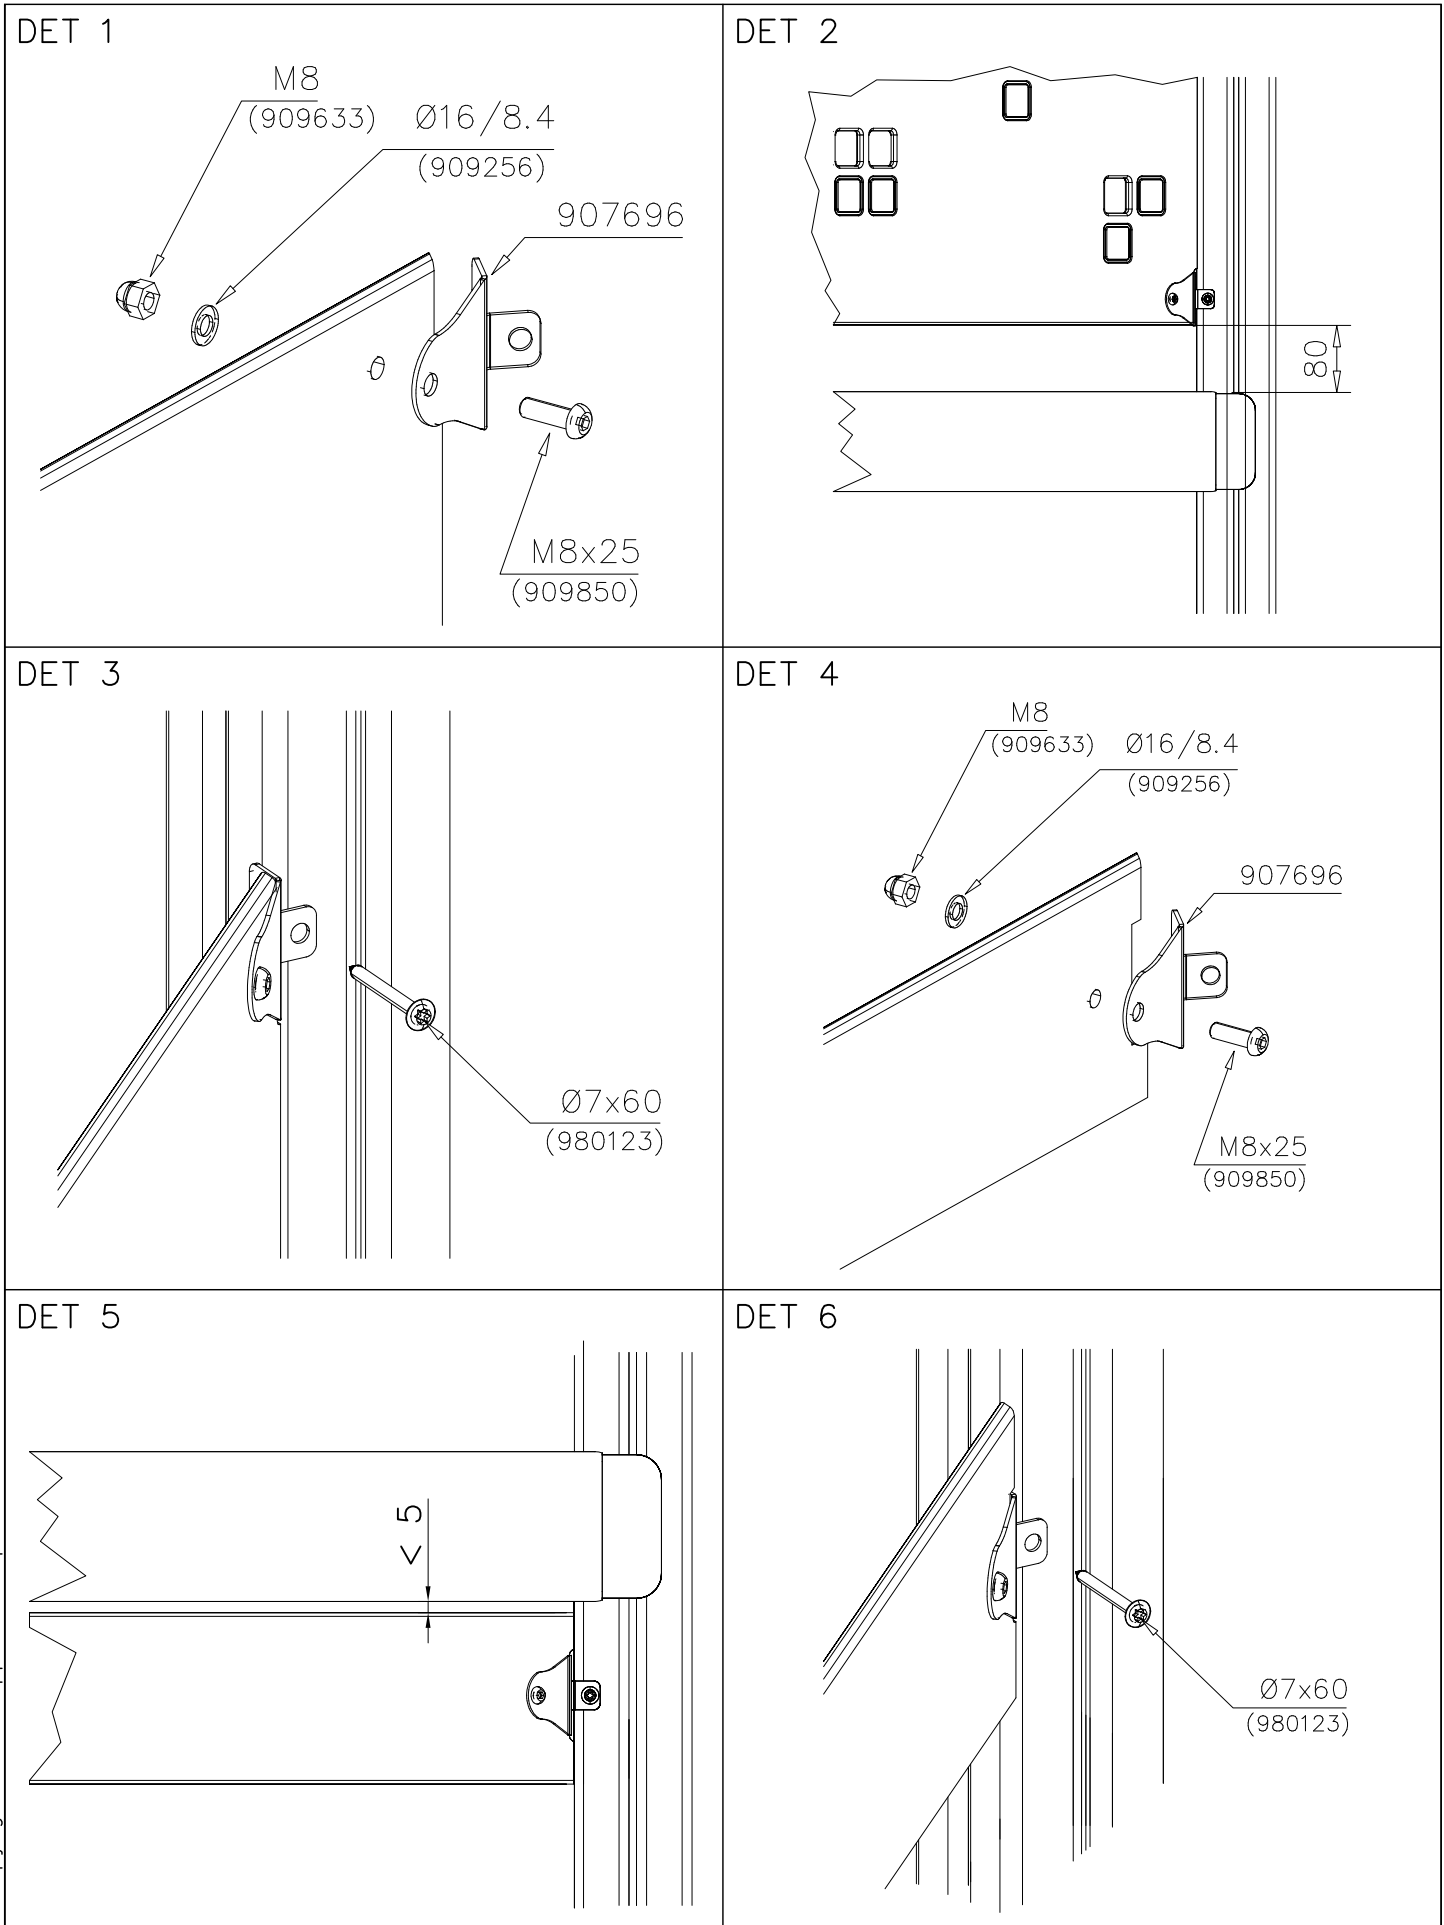

706898

10x150x1003

706898 DARK GRAY

SLIDE OPTIONS

+1470

904451 GRAY
904847 YELLOW

+870

905833 GRAY
905834 YELLOW