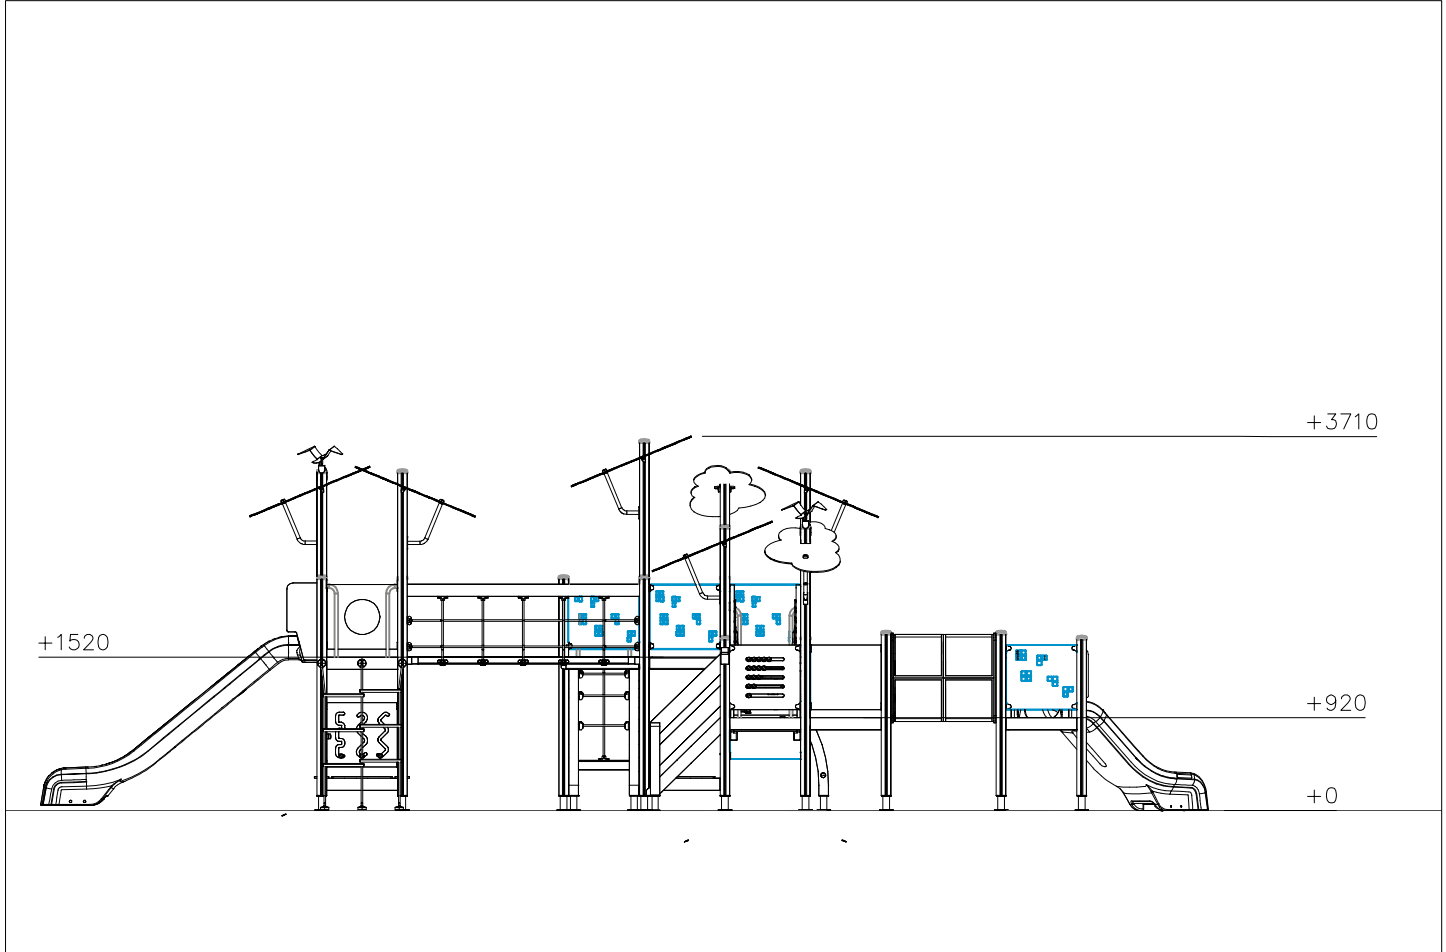

—— EN/AS Impact Area 73.6 m²
- - - - Falling Space 76.6 m²
Max Falling Height 1520 mm

DATE: 27.1.2025

003894  2	008985  5 32x714x714	008986  5 750x750	701665  1 45x95x555	702286  1 65x65	702339  1 118x78
706308-701  1 10x640x702	706436-701  4 10x640x702	706439-602  27 L 704	706441-602  3 93x93x1550	706443  10 32x45x702	706444-602  4 93x93x3200
706448-701  4 10x640x1003	706453  10 15x145x600	706475-602  1 1387x1020x325	706484-602  9 93x93x2150	706505  2 35x70x730	706508  15 32x45x650
706510-602  5 45x120x1030	706512-602  2 70x120x704	706527-602  4 93x93x1600	706534  4 FASTENER KIT	706535  5 FASTENER KIT	706537  5 FASTENER KIT
706538  5 FASTENER KIT	706539  1 FASTENER KIT	706549  1 FASTENER KIT	706551  28 FASTENER KIT	706560-701  2 15x765x370	706561-701  2 15x765x370
706566-305  1	706607  1 FASTENER KIT	706766-701  1	706772-701  1	706778  3 FASTENER KIT	706790-602  1 93x93x3500
706810-602  2 93x93x2650	706867  1 FASTENER KIT	706871-602  1 95x1005x1365	706872-602  1 95x1005x1365	706873-305  1 1455x505	706877  1 FASTENER KIT