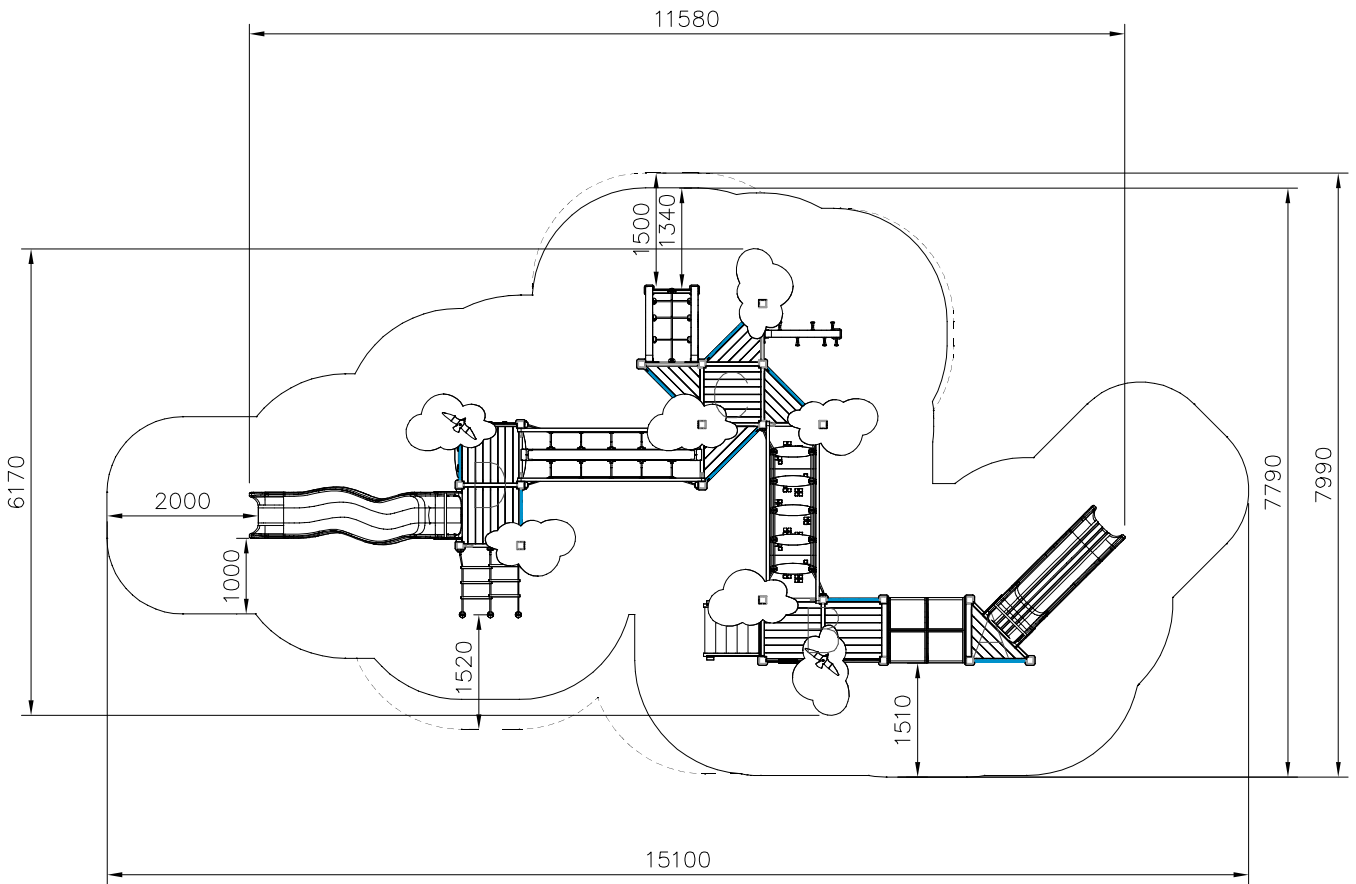

—— EN/AS Impact Area 73.6 m²
- - - - Falling Space 76.6 m²
Max Falling Height 1520 mm

DATE: 27.1.2025

003894  2	008985  5 32x714x714	008986  5 750x750	701665  1 45x95x555	702286  1 65x65	702339  1 118x78
706308-701  1 10x640x702	706436-701  4 10x640x702	706439-602  27 L 704	706441-602  3 93x93x1550	706443  10 32x45x702	706444-602  4 93x93x3200
706448-701  4 10x640x1003	706453  10 15x145x600	706475-602  1 1387x1020x325	706484-602  9 93x93x2150	706505  2 35x70x730	706508  15 32x45x650
706510-602  5 45x120x1030	706512-602  2 70x120x704	706527-602  4 93x93x1600	706534  4 FASTENER KIT	706535  5 FASTENER KIT	706537  5 FASTENER KIT
706538  5 FASTENER KIT	706539  1 FASTENER KIT	706549  1 FASTENER KIT	706551  28 FASTENER KIT	706560-701  2 15x765x370	706561-701  2 15x765x370
706566-305  1	706607  1 FASTENER KIT	706766-701  1	706772-701  1	706778  3 FASTENER KIT	706790-602  1 93x93x3500
706810-602  2 93x93x2650	706867  1 FASTENER KIT	706871-602  1 95x1005x1365	706872-602  1 95x1005x1365	706873-305  1 1455x505	706877  1 FASTENER KIT