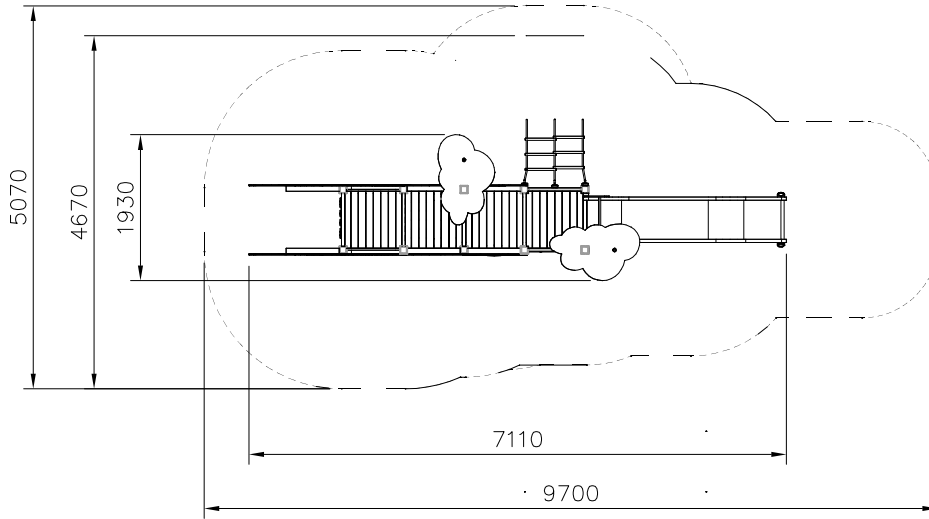

- EN/AS Impact Area 35.3 m²
- - - - Falling Space 36.6 m²
Max Falling Height 1970 mm

DATE: 27.1.2025

008986	PCS 4	702286	PCS 1	702339	PCS 1	706371-707	PCS 2	706439	PCS 18	706441	PCS 2
											
750x750		65x65		118x78		15x345x750		L 704		93x93x1550	
706443	PCS 8	706450	PCS 1	706453	PCS 2	706462-305	PCS 1	706473-305	PCS 1	706484	PCS 3
											
32x45x702		600x381x2685		15x145x600				+1470		93x93x2150	
706505	PCS 2	706512	PCS 18	706531	PCS 10	706533	PCS 1	706535	PCS 4	706536	PCS 1
											
35x70x730		70x120x704									
706546	PCS 1	706568	PCS 2	706609	PCS 1	706646	PCS 1	706662	PCS 1	706727-707	PCS 1
											
		93x93x3000				12x686x1660		93x93x2600		10x702x640	
706744	PCS 1	706788	PCS 4	706885	PCS 1	706896	PCS 1	706897	PCS 1	707133	PCS 1
											
15x145x380		93x93x3700				15x150x703				10x80x745	
707328-707	PCS 2	707588	PCS 1	707590-305	PCS 1	707665	PCS 2	707732	PCS 6	707879	PCS 2
											
10x750x1290				755x755						45x120x2200	
708046	PCS 1	900240	PCS 12	901868	PCS 3	901879	PCS 2	901902	PCS 4	903093	PCS 168
											
		Ø8x70		Ø34x598				30.7x60.9x100		Ø8x90	

DATE: 27.1.2025

905103  PT-28/32-H	PCS 8	905104  	PCS 16	905138  GRAY	PCS 10	905196  GRAY	PCS 10	907694-216  40x120x704	PCS 4	907701-216  	PCS 6
907770  2x35/40x1659	PCS 2	908207-216  336x392x40	PCS 2	909491  L 150	PCS 2	909511  90x90x650	PCS 10	909519  50x380x380	PCS 12	980114  Ø4x20	PCS 8
980123  7x60	PCS 106	980131  Ø6x60	PCS 40	P16459 	PCS 2	P16460 	PCS 2	P16463 	PCS 2	P16464 	PCS 2
P16465 	PCS 2	P16466 	PCS 2	P16467 	PCS 2		PCS		PCS		PCS
	PCS		PCS		PCS		PCS		PCS		PCS
	PCS		PCS		PCS		PCS		PCS		PCS
	PCS		PCS		PCS		PCS		PCS		PCS