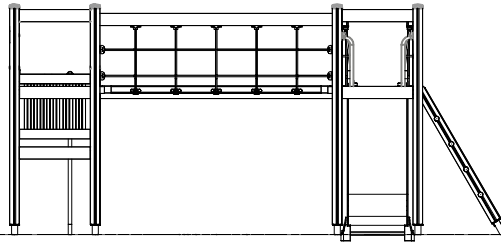

LAPPSET®

CLOVER

ASENNUSOHJE
MONTERINGSANSVISNING
INSTALLATION INSTRUCTION
AUFBAUANLEITUNG
NOTICE D'INSTALLATION

DATE: 20.1.2025

Q18744

DATE: 20.1.2025

008986	PCS 4	702286	PCS 1	702339	PCS 1	703130	PCS 1	703133	PCS 1	706371-705	PCS 2
											
750x750		65x65		118x78						15x345x750	
706439	PCS 18	706441	PCS 3	706443	PCS 8	706450	PCS 1	706484	PCS 12	706505	PCS 2
											
L 704		93x93x1550		32x45x702		600x381x2685		93x93x2150		35x70x730	
706511	PCS 1	706531	PCS 16	706533	PCS 1	706535	PCS 4	706541	PCS 1	706542	PCS 1
											
93x93x1870											
706746	PCS 2	706748	PCS 2	707133	PCS 1	707255	PCS 4	707259-305	PCS 2	707262	PCS 1
											
45x640x701				10x80x745		45x120x2480		2340x800		70x145x2235	
707265-305	PCS 2	707266	PCS 1	707267	PCS 2	707269	PCS 1	707270	PCS 1	707285-305	PCS 1
											
2360x600		20x584x895		20x584x495						1600x2305	
707287	PCS 1	707294	PCS 2	707295	PCS 1	707315	PCS 6	707732	PCS 10	900240	PCS 68
											
		70x120x2304		L 2304						Ø8x70	
901868	PCS 3	901879	PCS 2	901916	PCS 1	903093	PCS 84	905138	PCS 16	905196	PCS 16
											
Ø34x598				L 650		Ø8x90		GRAY		GRAY	

DATE: 20.1.2025

907694-216	PCS 17	907695-216	PCS 1	907701-216	PCS 10	907829-216	PCS 1	909511	PCS 16	909519	PCS 17
											
L 704						L 1454		90x90x650		380x380x50	
980114	PCS 8	980131	PCS 64		PCS		PCS		PCS		PCS
											
Ø4x20		Ø6x60									
	PCS		PCS		PCS		PCS		PCS		PCS
	PCS		PCS		PCS		PCS		PCS		PCS
	PCS		PCS		PCS		PCS		PCS		PCS
	PCS		PCS		PCS		PCS		PCS		PCS

—— EN/AS Impact Area 59.5 m²
- - - - Falling Space 60.7 m²
Max Falling Height 1900 mm

Max Falling Height 1900 mm