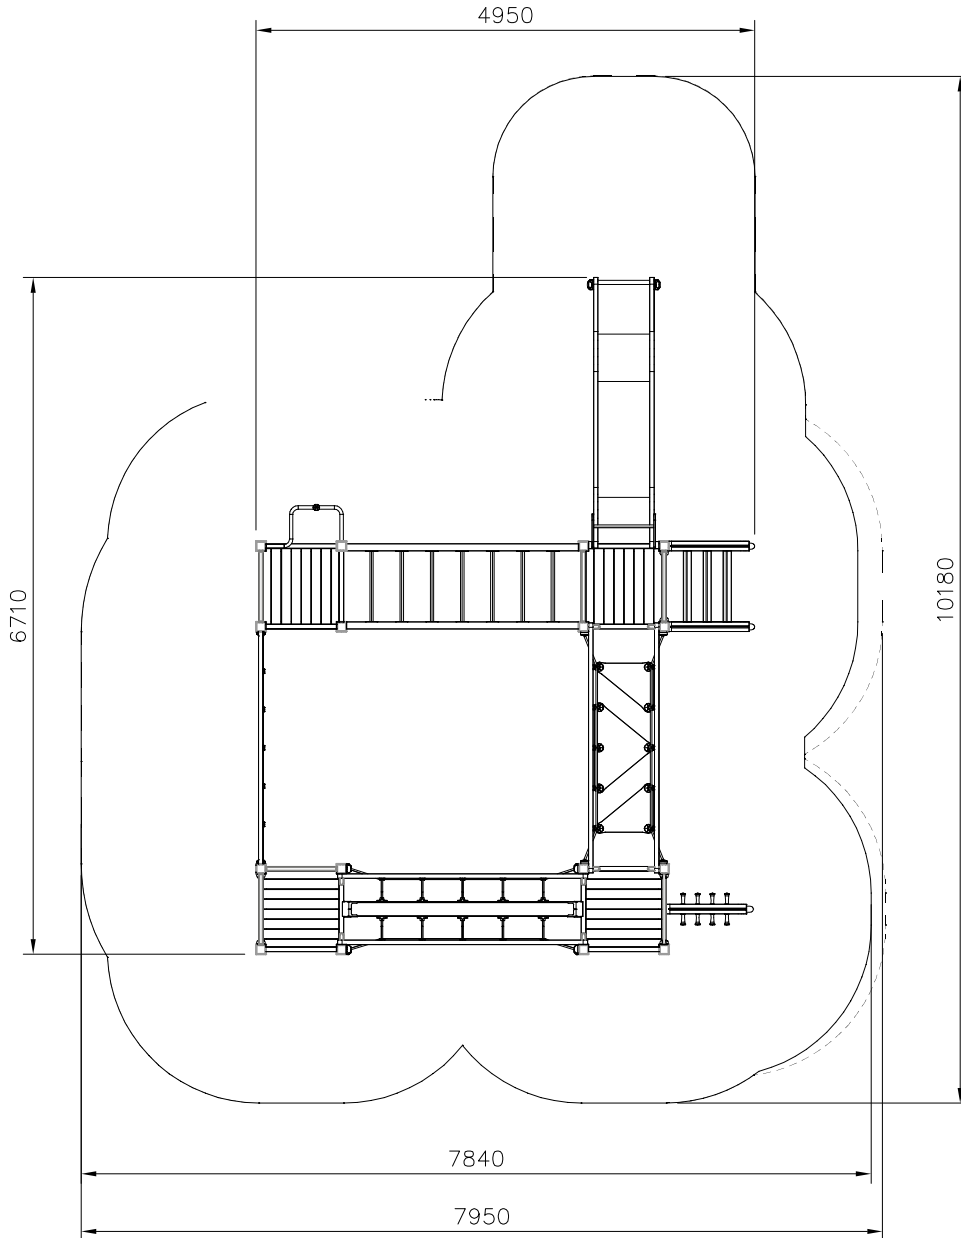

LAPPSET®

CLOVER

ASENNUSOHJE
MONTERINGSANSVISNING
INSTALLATION INSTRUCTION
AUFBAUANLEITUNG
NOTICE D'INSTALLATION

DATE: 20.1.2025

Q18744

DATE: 20.1.2025

008986	PCS 4	702286	PCS 1	702339	PCS 1	703130	PCS 1	703133	PCS 1	706371-705	PCS 2
											
750x750		65x65		118x78						15x345x750	
706439	PCS 18	706441	PCS 3	706443	PCS 8	706450	PCS 1	706484	PCS 12	706505	PCS 2
											
L 704		93x93x1550		32x45x702		600x381x2685		93x93x2150		35x70x730	
706511	PCS 1	706531	PCS 16	706533	PCS 1	706535	PCS 4	706541	PCS 1	706542	PCS 1
											
93x93x1870											
706746	PCS 2	706748	PCS 2	707133	PCS 1	707255	PCS 4	707259-305	PCS 2	707262	PCS 1
											
45x640x701				10x80x745		45x120x2480		2340x800		70x145x2235	
707265-305	PCS 2	707266	PCS 1	707267	PCS 2	707269	PCS 1	707270	PCS 1	707285-305	PCS 1
											
2360x600		20x584x895		20x584x495						1600x2305	
707287	PCS 1	707294	PCS 2	707295	PCS 1	707315	PCS 6	707732	PCS 10	900240	PCS 68
											
		70x120x2304		L 2304						Ø8x70	
901868	PCS 3	901879	PCS 2	901916	PCS 1	903093	PCS 84	905138	PCS 16	905196	PCS 16
											
Ø34x598				L 650		Ø8x90		GRAY		GRAY	

DATE: 20.1.2025

907694-216	PCS 17	907695-216	PCS 1	907701-216	PCS 10	907829-216	PCS 1	909511	PCS 16	909519	PCS 17
											
L 704						L 1454		90x90x650		380x380x50	
980114	PCS 8	980131	PCS 64		PCS		PCS		PCS		PCS
											
Ø4x20		Ø6x60									
	PCS		PCS		PCS		PCS		PCS		PCS
	PCS		PCS		PCS		PCS		PCS		PCS
	PCS		PCS		PCS		PCS		PCS		PCS
	PCS		PCS		PCS		PCS		PCS		PCS

—— EN/AS Impact Area 59.5 m²
- - - - Falling Space 60.7 m²
Max Falling Height 1900 mm

Max Falling Height 1900 mm