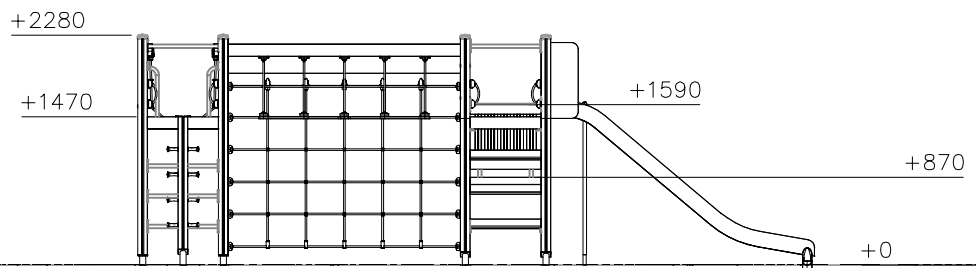

LAPPSET®

CLOVER

ASENNUSOHJE
MONTERINGSANSVISNING
INSTALLATION INSTRUCTION
AUFBAUANLEITUNG
NOTICE D'INSTALLATION

DATE: 20.1.2025

Q18744

DATE: 20.1.2025

008986	PCS 4	702286	PCS 1	702339	PCS 1	703130	PCS 1	703133	PCS 1	706371-705	PCS 2
											
750x750		65x65		118x78						15x345x750	
706439	PCS 18	706441	PCS 3	706443	PCS 8	706450	PCS 1	706484	PCS 12	706505	PCS 2
											
L 704		93x93x1550		32x45x702		600x381x2685		93x93x2150		35x70x730	
706511	PCS 1	706531	PCS 16	706533	PCS 1	706535	PCS 4	706541	PCS 1	706542	PCS 1
											
93x93x1870											
706746	PCS 2	706748	PCS 2	707133	PCS 1	707255	PCS 4	707259-305	PCS 2	707262	PCS 1
											
45x640x701				10x80x745		45x120x2480		2340x800		70x145x2235	
707265-305	PCS 2	707266	PCS 1	707267	PCS 2	707269	PCS 1	707270	PCS 1	707285-305	PCS 1
											
2360x600		20x584x895		20x584x495						1600x2305	
707287	PCS 1	707294	PCS 2	707295	PCS 1	707315	PCS 6	707732	PCS 10	900240	PCS 68
											
		70x120x2304		L 2304						Ø8x70	
901868	PCS 3	901879	PCS 2	901916	PCS 1	903093	PCS 84	905138	PCS 16	905196	PCS 16
											
Ø34x598				L 650		Ø8x90		GRAY		GRAY	

DATE: 20.1.2025

907694-216	PCS 17	907695-216	PCS 1	907701-216	PCS 10	907829-216	PCS 1	909511	PCS 16	909519	PCS 17
											
L 704						L 1454		90x90x650		380x380x50	
980114	PCS 8	980131	PCS 64		PCS		PCS		PCS		PCS
											
Ø4x20		Ø6x60									
	PCS		PCS		PCS		PCS		PCS		PCS
	PCS		PCS		PCS		PCS		PCS		PCS
	PCS		PCS		PCS		PCS		PCS		PCS
	PCS		PCS		PCS		PCS		PCS		PCS

—— EN/AS Impact Area 59.5 m²
- - - - Falling Space 60.7 m²
Max Falling Height 1900 mm

Max Falling Height 1900 mm