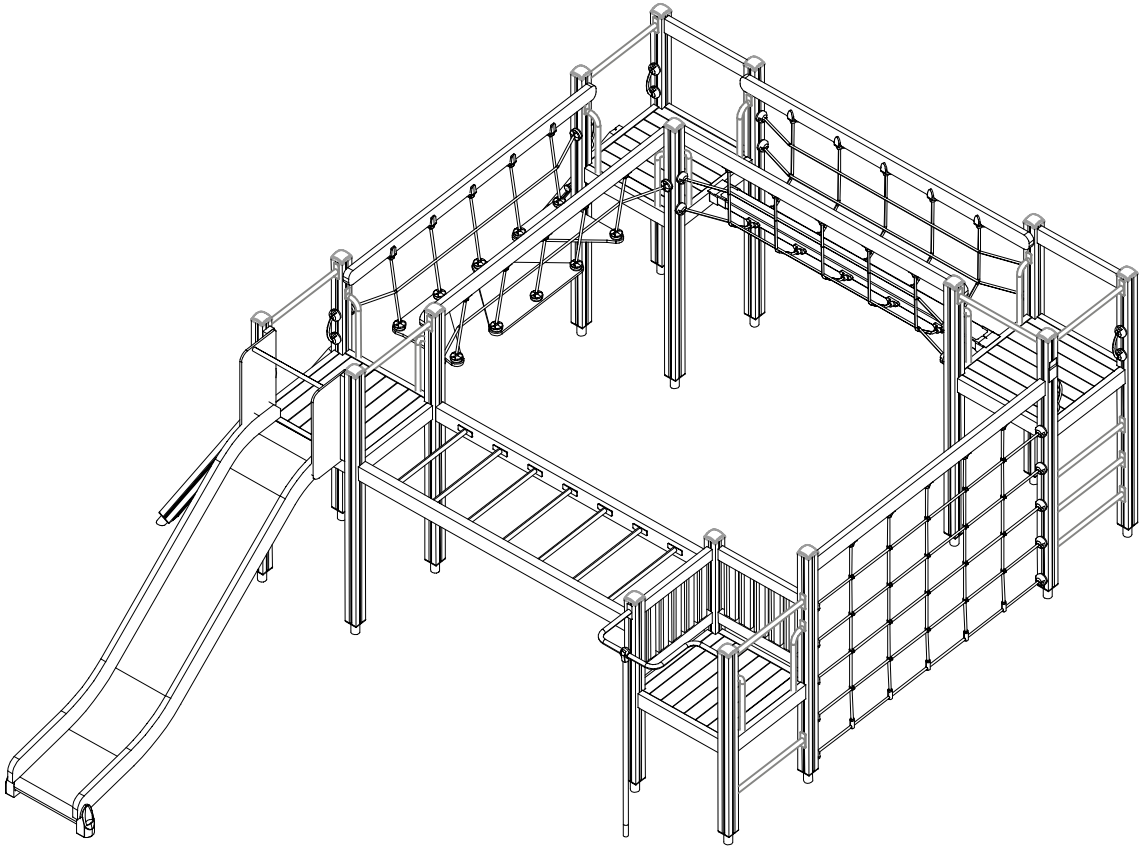

LAPPSET®

CLOVER

ASENNUSOHJE
MONTERINGSANSVISNING
INSTALLATION INSTRUCTION
AUFBAUANLEITUNG
NOTICE D'INSTALLATION

DATE: 20.1.2025

Q18744

DATE: 20.1.2025

008986	PCS 4	702286	PCS 1	702339	PCS 1	703130	PCS 1	703133	PCS 1	706371-705	PCS 2
											
750x750		65x65		118x78						15x345x750	
706439	PCS 18	706441	PCS 3	706443	PCS 8	706450	PCS 1	706484	PCS 12	706505	PCS 2
											
L 704		93x93x1550		32x45x702		600x381x2685		93x93x2150		35x70x730	
706511	PCS 1	706531	PCS 16	706533	PCS 1	706535	PCS 4	706541	PCS 1	706542	PCS 1
											
93x93x1870											
706746	PCS 2	706748	PCS 2	707133	PCS 1	707255	PCS 4	707259-305	PCS 2	707262	PCS 1
											
45x640x701				10x80x745		45x120x2480		2340x800		70x145x2235	
707265-305	PCS 2	707266	PCS 1	707267	PCS 2	707269	PCS 1	707270	PCS 1	707285-305	PCS 1
											
2360x600		20x584x895		20x584x495						1600x2305	
707287	PCS 1	707294	PCS 2	707295	PCS 1	707315	PCS 6	707732	PCS 10	900240	PCS 68
											
		70x120x2304		L 2304						Ø8x70	
901868	PCS 3	901879	PCS 2	901916	PCS 1	903093	PCS 84	905138	PCS 16	905196	PCS 16
											
Ø34x598				L 650		Ø8x90		GRAY		GRAY	

DATE: 20.1.2025

907694-216	PCS 17	907695-216	PCS 1	907701-216	PCS 10	907829-216	PCS 1	909511	PCS 16	909519	PCS 17
											
L 704						L 1454		90x90x650		380x380x50	
980114	PCS 8	980131	PCS 64		PCS		PCS		PCS		PCS
											
Ø4x20		Ø6x60									
	PCS		PCS		PCS		PCS		PCS		PCS
	PCS		PCS		PCS		PCS		PCS		PCS
	PCS		PCS		PCS		PCS		PCS		PCS
	PCS		PCS		PCS		PCS		PCS		PCS

—— EN/AS Impact Area 59.5 m²
- - - - Falling Space 60.7 m²
Max Falling Height 1900 mm

Max Falling Height 1900 mm