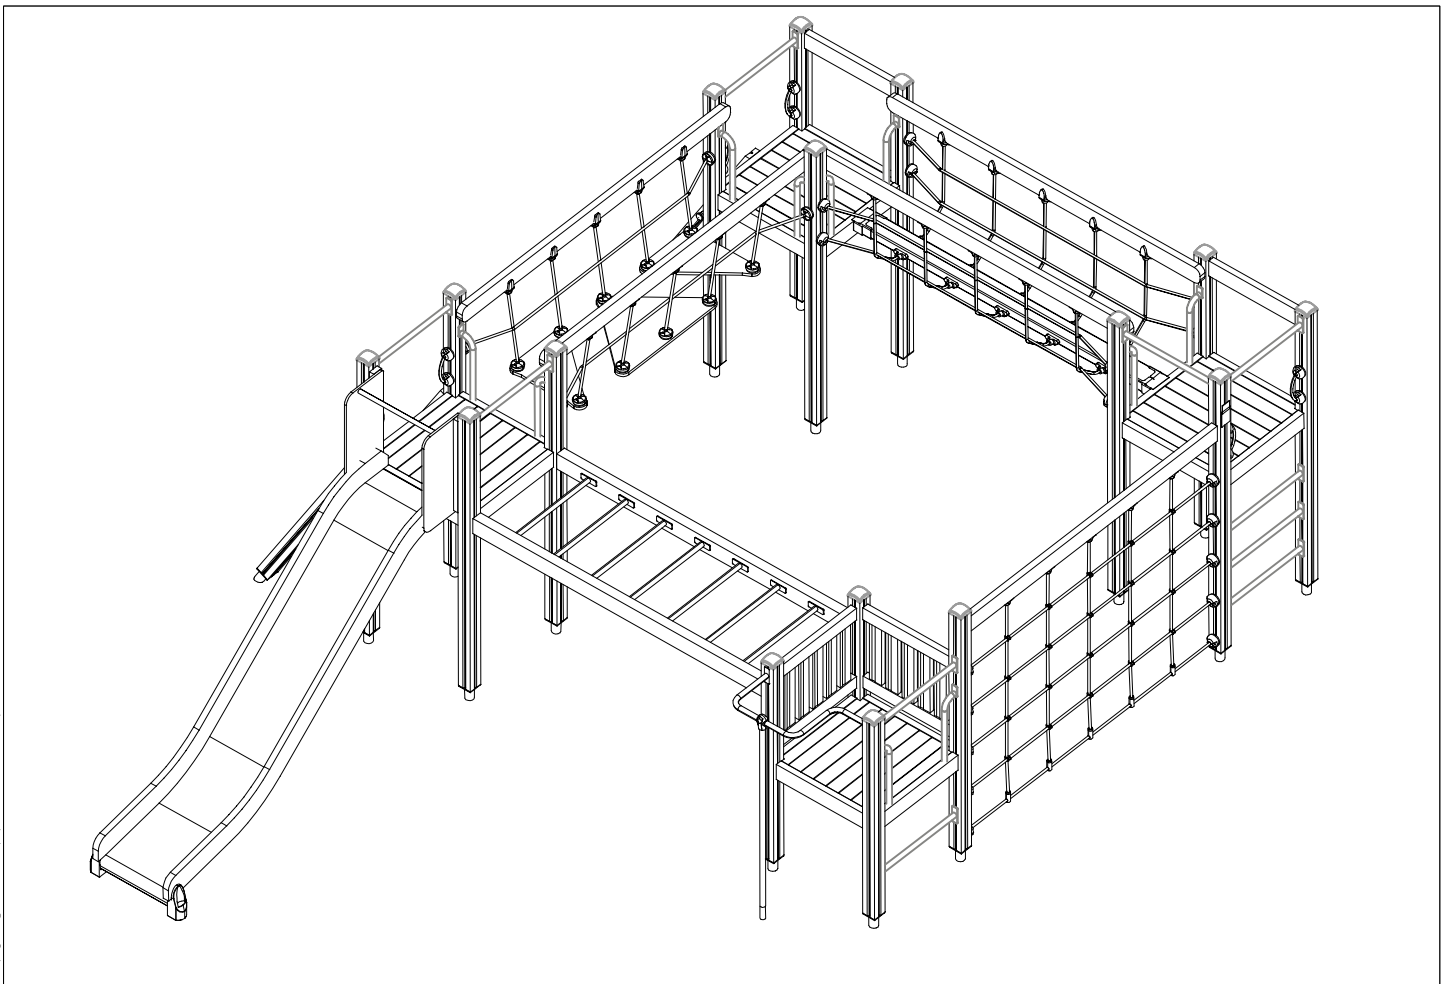

LAPPSET®

CLOVER

ASENNUSOHJE
MONTERINGSANSVISNING
INSTALLATION INSTRUCTION
AUFBAUANLEITUNG
NOTICE D'INSTALLATION

DATE: 20.1.2025

Q18744

DATE: 20.1.2025

008986	PCS 4	702286	PCS 1	702339	PCS 1	703130	PCS 1	703133	PCS 1	706371-705	PCS 2
											
750x750		65x65		118x78						15x345x750	
706439	PCS 18	706441	PCS 3	706443	PCS 8	706450	PCS 1	706484	PCS 12	706505	PCS 2
											
L 704		93x93x1550		32x45x702		600x381x2685		93x93x2150		35x70x730	
706511	PCS 1	706531	PCS 16	706533	PCS 1	706535	PCS 4	706541	PCS 1	706542	PCS 1
											
93x93x1870											
706746	PCS 2	706748	PCS 2	707133	PCS 1	707255	PCS 4	707259-305	PCS 2	707262	PCS 1
											
45x640x701				10x80x745		45x120x2480		2340x800		70x145x2235	
707265-305	PCS 2	707266	PCS 1	707267	PCS 2	707269	PCS 1	707270	PCS 1	707285-305	PCS 1
											
2360x600		20x584x895		20x584x495						1600x2305	
707287	PCS 1	707294	PCS 2	707295	PCS 1	707315	PCS 6	707732	PCS 10	900240	PCS 68
											
		70x120x2304		L 2304						Ø8x70	
901868	PCS 3	901879	PCS 2	901916	PCS 1	903093	PCS 84	905138	PCS 16	905196	PCS 16
											
Ø34x598				L 650		Ø8x90		GRAY		GRAY	

DATE: 20.1.2025

907694-216	PCS 17	907695-216	PCS 1	907701-216	PCS 10	907829-216	PCS 1	909511	PCS 16	909519	PCS 17
											
L 704						L 1454		90x90x650		380x380x50	
980114	PCS 8	980131	PCS 64		PCS		PCS		PCS		PCS
											
Ø4x20		Ø6x60									
	PCS		PCS		PCS		PCS		PCS		PCS
	PCS		PCS		PCS		PCS		PCS		PCS
	PCS		PCS		PCS		PCS		PCS		PCS
	PCS		PCS		PCS		PCS		PCS		PCS

—— EN/AS Impact Area 59.5 m²
- - - - Falling Space 60.7 m²
Max Falling Height 1900 mm

Max Falling Height 1900 mm