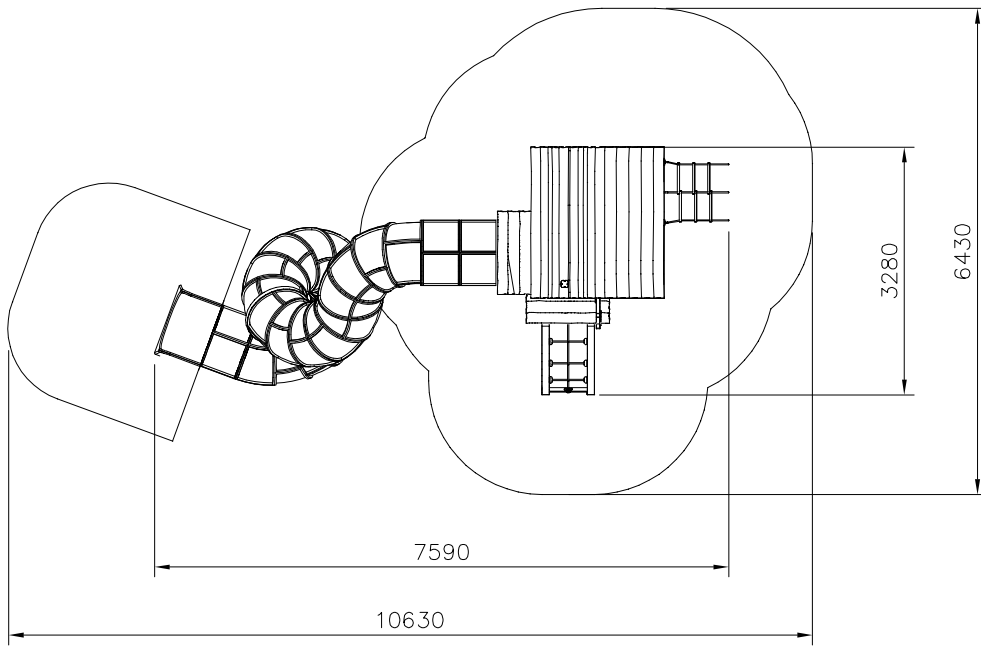

- EN/AS Impact Area 35.8 m²
- ==== Falling Space 35,8 m²
Max Falling Height 1470 mm

DATE: 17.1.2025

| | | | | | | | | | | | |
|--|----------|--|----------|--|----------|--|-----------|--|----------|--|----------|
| 701665  45x95x555 | PCS 1 | 702286  65x65 | PCS 1 | 702339  118x78 | PCS 1 | 705211-001  45x145x715 | PCS 36 | 705214-001  45x145x724 | PCS 3 | 705258-001   | PCS 7 |
| 705270-001   | PCS 1 | 705506-001   | PCS 1 | 705511   | PCS 4 | 706180-001  93x93x2538 | PCS 1 | 706192-001  93x93x946 | PCS 1 | 706443  32x45x702 | PCS 2 |
| 706512-001  70x120x724 | PCS 3 | 706531  FASTENER KIT | PCS 2 | 706871  95x1005x1365 | PCS 1 | 706872  95x1005x1365 | PCS 1 | 706873-303  1455x505 | PCS 1 | 706877  | PCS 1 |
| 708437-001   | PCS 2 | 708709-001  32x400x840 | PCS 2 | 708710  | PCS 2 | 708746-001  45x120x724 | PCS 5 | 708817-001  93x93x2450 | PCS 9 | 708884-001  45x374x560 | PCS 2 |
| 708885-001  45x374x560 | PCS 2 | 708903-001   | PCS 1 | 708905-001  93x93x1846 | PCS 2 | 708906-001  45x143x363 | PCS 8 | 708970-001   | PCS 1 | 709050-001  93x93x2730 | PCS 2 |
| 709051  20x390x830 | PCS 1 | 711370-001  93x93x1546 | PCS 6 | 711371-001  93x93x1200 | PCS 3 | 711505   | PCS 1 | 711506-001   | PCS 3 | 711509   | PCS 1 |
| 711510-001   | PCS 6 | 711528-001   | PCS 2 | 711541-001   | PCS 2 | 711545   | PCS 3 | 711547   | PCS 1 | 711551-001   | PCS 1 |