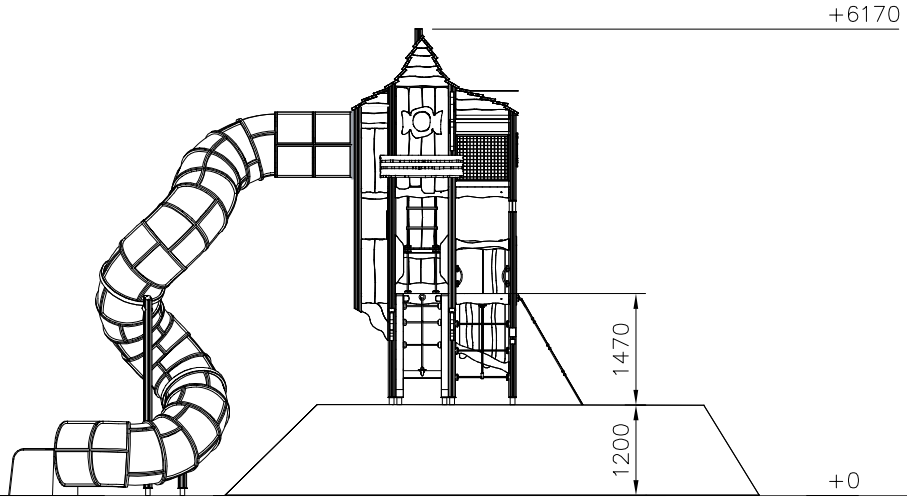

- EN/AS Impact Area 35.8 m²
- ==== Falling Space 35,8 m²
Max Falling Height 1470 mm

DATE: 17.1.2025

| | | | | | | | | | | | |
|--|----------|--|----------|--|----------|--|-----------|--|----------|--|----------|
| 701665  45x95x555 | PCS 1 | 702286  65x65 | PCS 1 | 702339  118x78 | PCS 1 | 705211-001  45x145x715 | PCS 36 | 705214-001  45x145x724 | PCS 3 | 705258-001   | PCS 7 |
| 705270-001   | PCS 1 | 705506-001   | PCS 1 | 705511   | PCS 4 | 706180-001  93x93x2538 | PCS 1 | 706192-001  93x93x946 | PCS 1 | 706443  32x45x702 | PCS 2 |
| 706512-001  70x120x724 | PCS 3 | 706531  FASTENER KIT | PCS 2 | 706871  95x1005x1365 | PCS 1 | 706872  95x1005x1365 | PCS 1 | 706873-303  1455x505 | PCS 1 | 706877  | PCS 1 |
| 708437-001   | PCS 2 | 708709-001  32x400x840 | PCS 2 | 708710  | PCS 2 | 708746-001  45x120x724 | PCS 5 | 708817-001  93x93x2450 | PCS 9 | 708884-001  45x374x560 | PCS 2 |
| 708885-001  45x374x560 | PCS 2 | 708903-001   | PCS 1 | 708905-001  93x93x1846 | PCS 2 | 708906-001  45x143x363 | PCS 8 | 708970-001   | PCS 1 | 709050-001  93x93x2730 | PCS 2 |
| 709051  20x390x830 | PCS 1 | 711370-001  93x93x1546 | PCS 6 | 711371-001  93x93x1200 | PCS 3 | 711505   | PCS 1 | 711506-001   | PCS 3 | 711509   | PCS 1 |
| 711510-001   | PCS 6 | 711528-001   | PCS 2 | 711541-001   | PCS 2 | 711545   | PCS 3 | 711547   | PCS 1 | 711551-001   | PCS 1 |