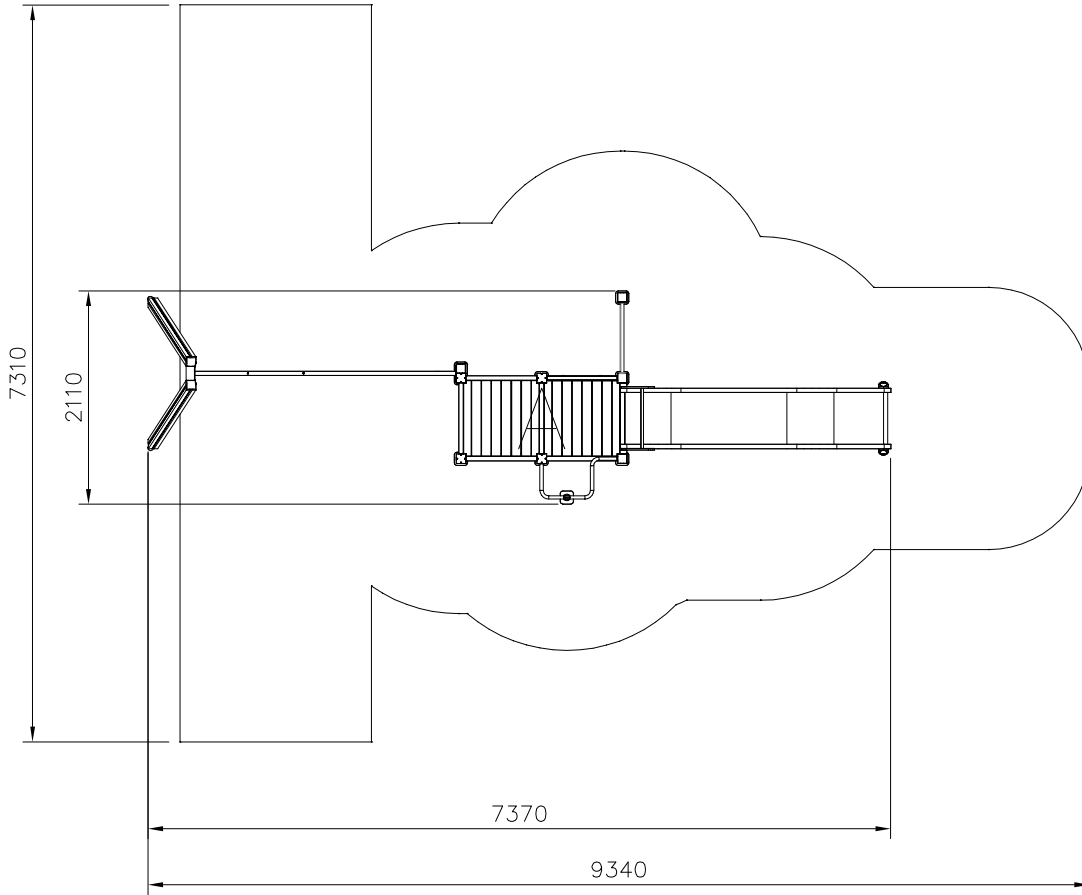

- EN/AS Impact Area 39.2 m<sup>2</sup>
- - - - Falling Space 39,2 m<sup>2</sup>  
Max Falling Height 1470 mm

DATE: 16.1.2025

008986  750x750	PCS 2	701902  L 150	PCS 1	701903  L 150	PCS 1	702286  65x65	PCS 1	704417-603  93x93x2900	PCS 4	706371-701  15x345x750	PCS 2
706428  15x93x888	PCS 4	706429-603  32x45x704	PCS 4	706439-603  L 704	PCS 9	706443  32x45x702	PCS 4	706450-603  600x381x2685	PCS 1	706453  15x145x600	PCS 1
706473-301  +1470	PCS 1	706484-603  93x93x2150	PCS 3	706505  35x70x730	PCS 2	706507-701 	PCS 1	706535  FASTENER KIT	PCS 2	706541  FASTENER KIT	PCS 1
706546  FASTENER KIT	PCS 1	706551  FASTENER KIT	PCS 7	706553  SURFACE FASTENER KIT	PCS 1	706558  FASTENER KIT	PCS 1	706562-603  L2250	PCS 2	706746-608  45x640x701	PCS 1
706748  FASTENER KIT	PCS 1	706830  FASTENER KIT	PCS 1	706894-603  L 950	PCS 1	706945  FASTENER KIT	PCS 1	707732  FASTENER KIT	PCS 6	900240  Ø8x70	PCS 42
900965  M10	PCS 2	901868  Ø34x598	PCS 1	901879 	PCS 2	901902  30.7x60.9x100	PCS 4	901920  150x130x130	PCS 1	903093  Ø8x90	PCS 36
903149  M12x30	PCS 2	904904 	PCS 2	905090  Ø45	PCS 6	905104  M10	PCS 12	905115  Ø30	PCS 6	905138 	PCS 6

DATE: 16.1.2025

905196  6 PCS	905991  1 PCS	907694-216  8 PCS 40x120x704	907695-216  1 PCS	907698-216  1 PCS L 2054	907701-216  6 PCS
909347  6 PCS M12x35	909531  7 PCS 130x130x150	909638  4 PCS Ø20/10.5	909639  2 PCS M10x25	909644  2 PCS M12	980114  4 PCS Ø4x20
980123  4 PCS Ø7x60	980131  24 PCS Ø6x60	980154  10 PCS Ø24x13	P04421  1 PCS L2724		