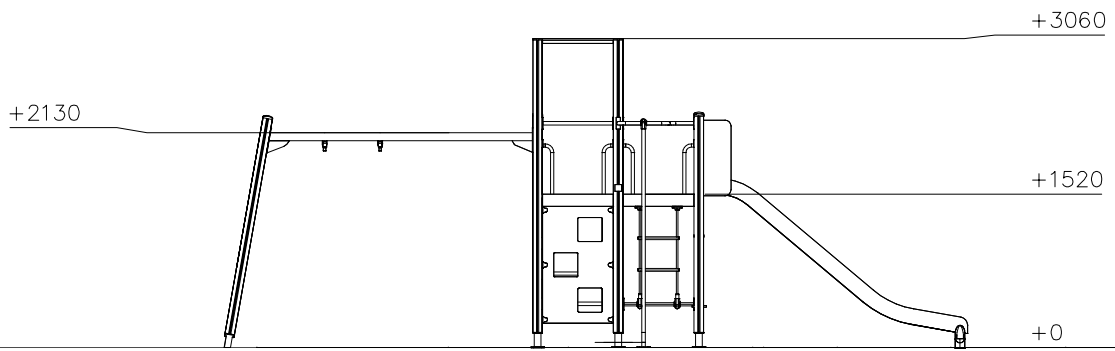

- EN/AS Impact Area 39.2 m<sup>2</sup>
- - - - Falling Space 39,2 m<sup>2</sup>  
Max Falling Height 1470 mm

DATE: 16.1.2025

008986  750x750	PCS 2	701902  L 150	PCS 1	701903  L 150	PCS 1	702286  65x65	PCS 1	704417-603  93x93x2900	PCS 4	706371-701  15x345x750	PCS 2
706428  15x93x888	PCS 4	706429-603  32x45x704	PCS 4	706439-603  L 704	PCS 9	706443  32x45x702	PCS 4	706450-603  600x381x2685	PCS 1	706453  15x145x600	PCS 1
706473-301  +1470	PCS 1	706484-603  93x93x2150	PCS 3	706505  35x70x730	PCS 2	706507-701 	PCS 1	706535  FASTENER KIT	PCS 2	706541  FASTENER KIT	PCS 1
706546  FASTENER KIT	PCS 1	706551  FASTENER KIT	PCS 7	706553  SURFACE FASTENER KIT	PCS 1	706558  FASTENER KIT	PCS 1	706562-603  L2250	PCS 2	706746-608  45x640x701	PCS 1
706748  FASTENER KIT	PCS 1	706830  FASTENER KIT	PCS 1	706894-603  L 950	PCS 1	706945  FASTENER KIT	PCS 1	707732  FASTENER KIT	PCS 6	900240  Ø8x70	PCS 42
900965  M10	PCS 2	901868  Ø34x598	PCS 1	901879 	PCS 2	901902  30.7x60.9x100	PCS 4	901920  150x130x130	PCS 1	903093  Ø8x90	PCS 36
903149  M12x30	PCS 2	904904 	PCS 2	905090  Ø45	PCS 6	905104  M10	PCS 12	905115  Ø30	PCS 6	905138 	PCS 6

DATE: 16.1.2025

905196  6 PCS	905991  1 PCS	907694-216  8 PCS 40x120x704	907695-216  1 PCS	907698-216  1 PCS L 2054	907701-216  6 PCS
909347  6 PCS M12x35	909531  7 PCS 130x130x150	909638  4 PCS Ø20/10.5	909639  2 PCS M10x25	909644  2 PCS M12	980114  4 PCS Ø4x20
980123  4 PCS Ø7x60	980131  24 PCS Ø6x60	980154  10 PCS Ø24x13	P04421  1 PCS L2724		