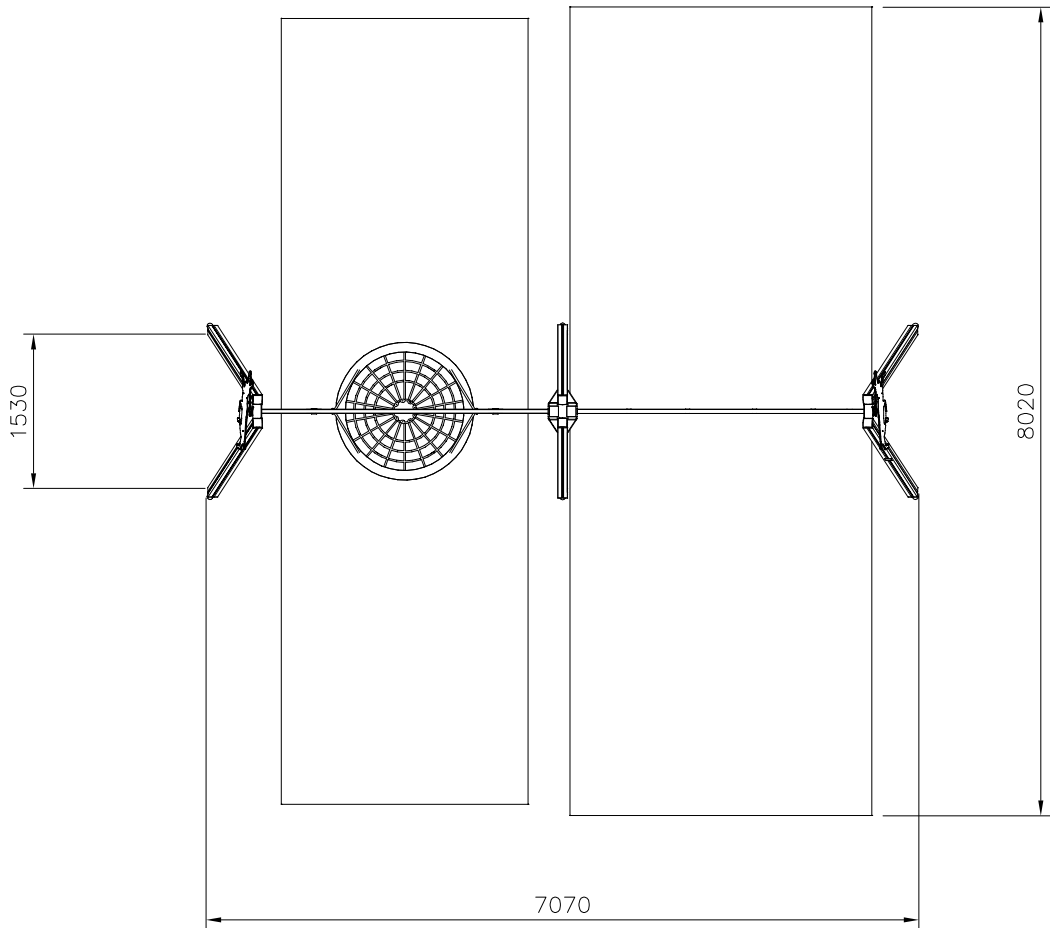

—— EN/AS Impact Area 43.1 m<sup>2</sup>  
----- Falling Space 43.1 m<sup>2</sup>  
Max Falling Height 1400 mm

DATE: 15.1.2025

702286  65x65	PCS 1	702533  118x78	PCS 1	703248 	PCS 1	706564  L2650	PCS 6	900965  M10	PCS 8	901958 	PCS 2
901959  L2940	PCS 1	902234  M12	PCS 4	903149  M12x30	PCS 8	903577 	PCS 2	904317 	PCS 1	904333  L2940	PCS 1
904904 	PCS 4	905090  Ø45	PCS 18	905104  M10	PCS 24	905115  Ø30	PCS 18	905138 	PCS 6	905196 	PCS 6
905991 	PCS 2	906499  M12x110	PCS 4	909347  M12x35	PCS 18	909506  Ø3.5x13	PCS 4	909507  L 1000	PCS 2	909508  L 1000	PCS 2
909511  L650	PCS 6	909519  50x380x380	PCS 2	909637  M10	PCS 24	909638  Ø20/10.5	PCS 64	909639  M10x25	PCS 32	909644  M12	PCS 8
980114  Ø4x20	PCS 4	980128  Ø7x40	PCS 8	980131  Ø6x60	PCS 24	980154  Ø24x13	PCS 42	999561  10g	PCS 1	P13185-701 	PCS 2
	PCS		PCS		PCS		PCS		PCS		PCS