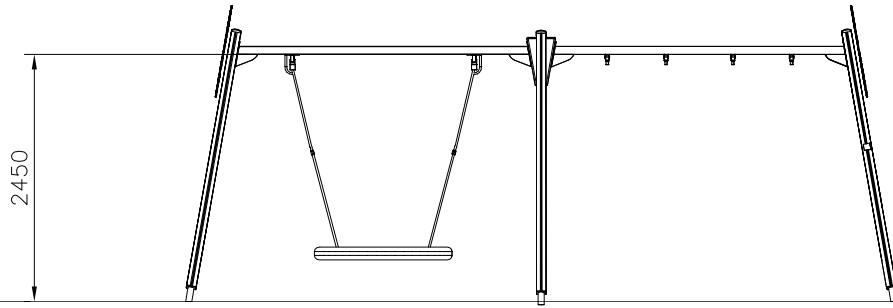

—— EN/AS Impact Area 43.1 m<sup>2</sup>  
----- Falling Space 43.1 m<sup>2</sup>  
Max Falling Height 1400 mm

DATE: 15.1.2025

702286  65x65	PCS 1	702533  118x78	PCS 1	703248 	PCS 1	706564  L2650	PCS 6	900965  M10	PCS 8	901958 	PCS 2
901959  L2940	PCS 1	902234  M12	PCS 4	903149  M12x30	PCS 8	903577 	PCS 2	904317 	PCS 1	904333  L2940	PCS 1
904904 	PCS 4	905090  Ø45	PCS 18	905104  M10	PCS 24	905115  Ø30	PCS 18	905138 	PCS 6	905196 	PCS 6
905991 	PCS 2	906499  M12x110	PCS 4	909347  M12x35	PCS 18	909506  Ø3.5x13	PCS 4	909507  L 1000	PCS 2	909508  L 1000	PCS 2
909511  L650	PCS 6	909519  50x380x380	PCS 2	909637  M10	PCS 24	909638  Ø20/10.5	PCS 64	909639  M10x25	PCS 32	909644  M12	PCS 8
980114  Ø4x20	PCS 4	980128  Ø7x40	PCS 8	980131  Ø6x60	PCS 24	980154  Ø24x13	PCS 42	999561  10g	PCS 1	P13185-701 	PCS 2
	PCS		PCS		PCS		PCS		PCS		PCS