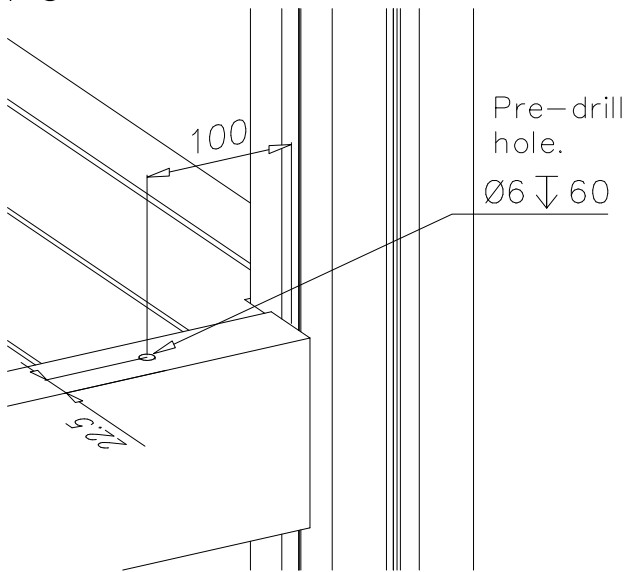

### 137050M

EN/AS Impact Area 72.2 m<sup>2</sup>  
Grid size = 500 mm

— EN/AS Impact Area 72.2 m<sup>2</sup>  
- - - Falling Space 76 m<sup>2</sup>  
Max Falling Height 1470 mm

1:75

1:50

DET 1

DET 2

DET 3