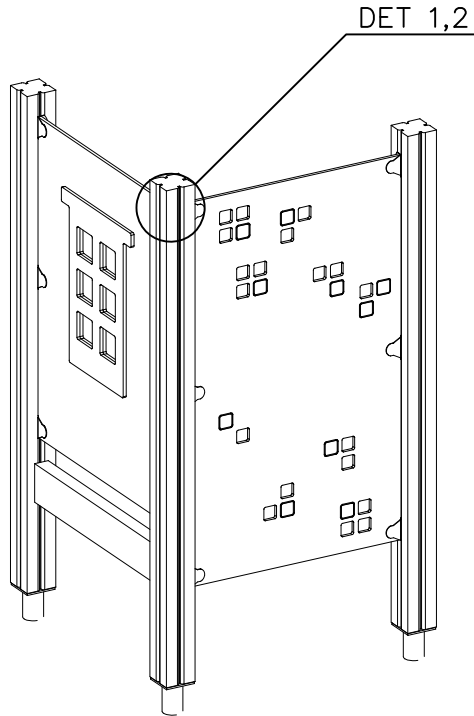

BOOM OPTIONS

707271

70x95x2480

- 707271-602 DARK BROWN
- 707271-603 LIGHT BROWN
- 707271-604 LIGHT GRAY

<p>DET 1</p> <p>905103 12x100 (909224) Ø24/13 (980154)</p>	<p>DET 2</p> <p>BOOM Ø7x60 (980123)</p>
<p>DET 3</p>	<p>DET 4</p>
<p>DET 5</p>	<p>DET 6</p>