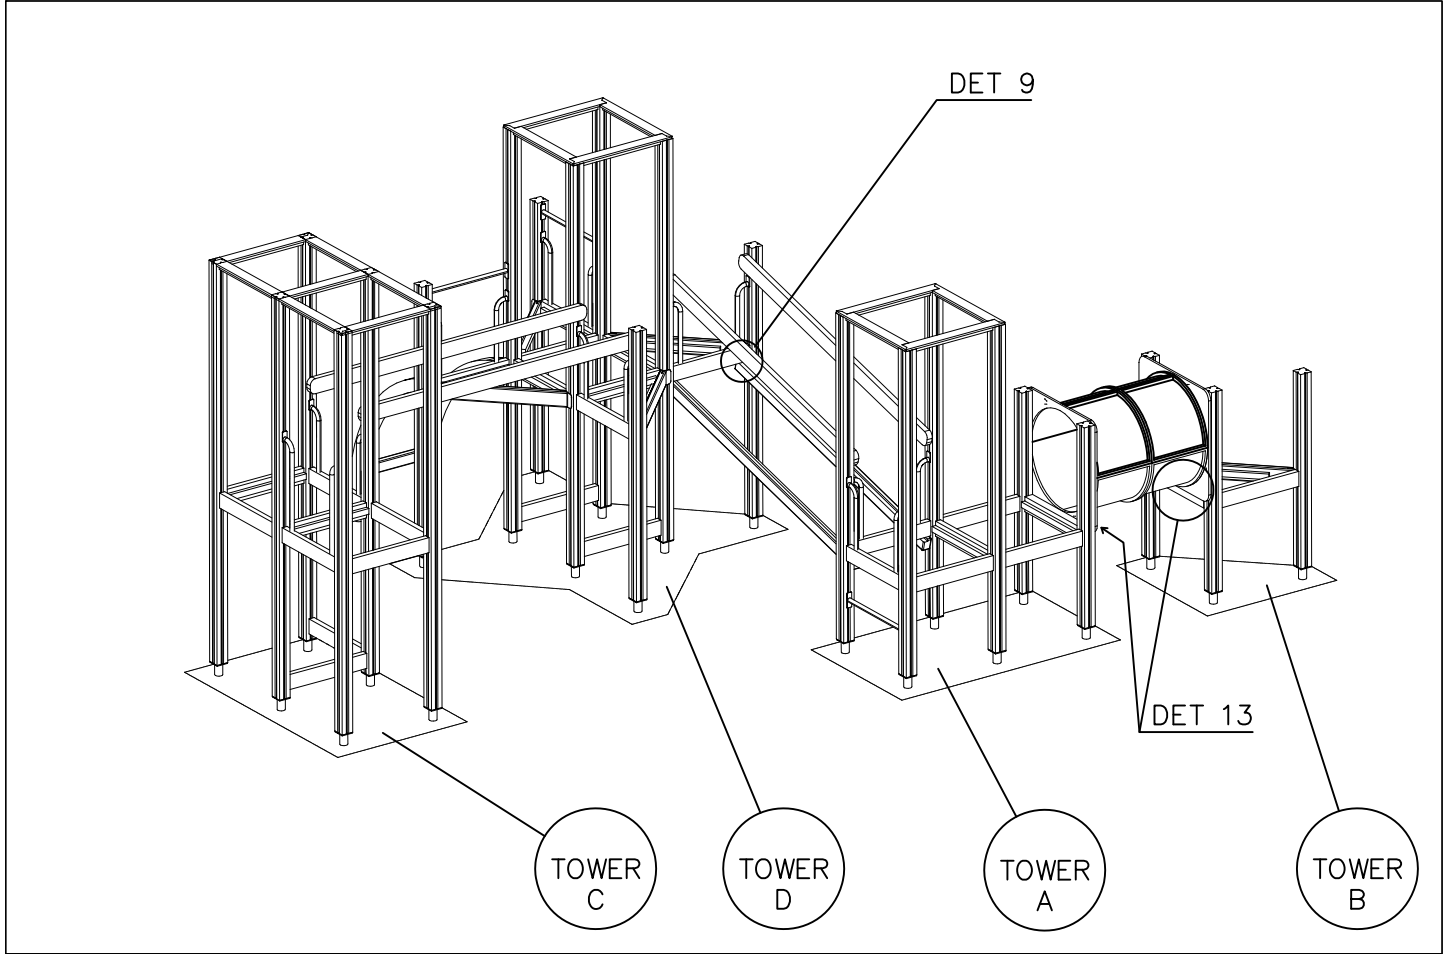

### 137050M

EN/AS Impact Area 72.2 m<sup>2</sup>  
Grid size = 500 mm

— EN/AS Impact Area 72.2 m<sup>2</sup>  
- - - Falling Space 76 m<sup>2</sup>  
Max Falling Height 1470 mm

1:75

1:50

DET 1

DET 2

DET 3