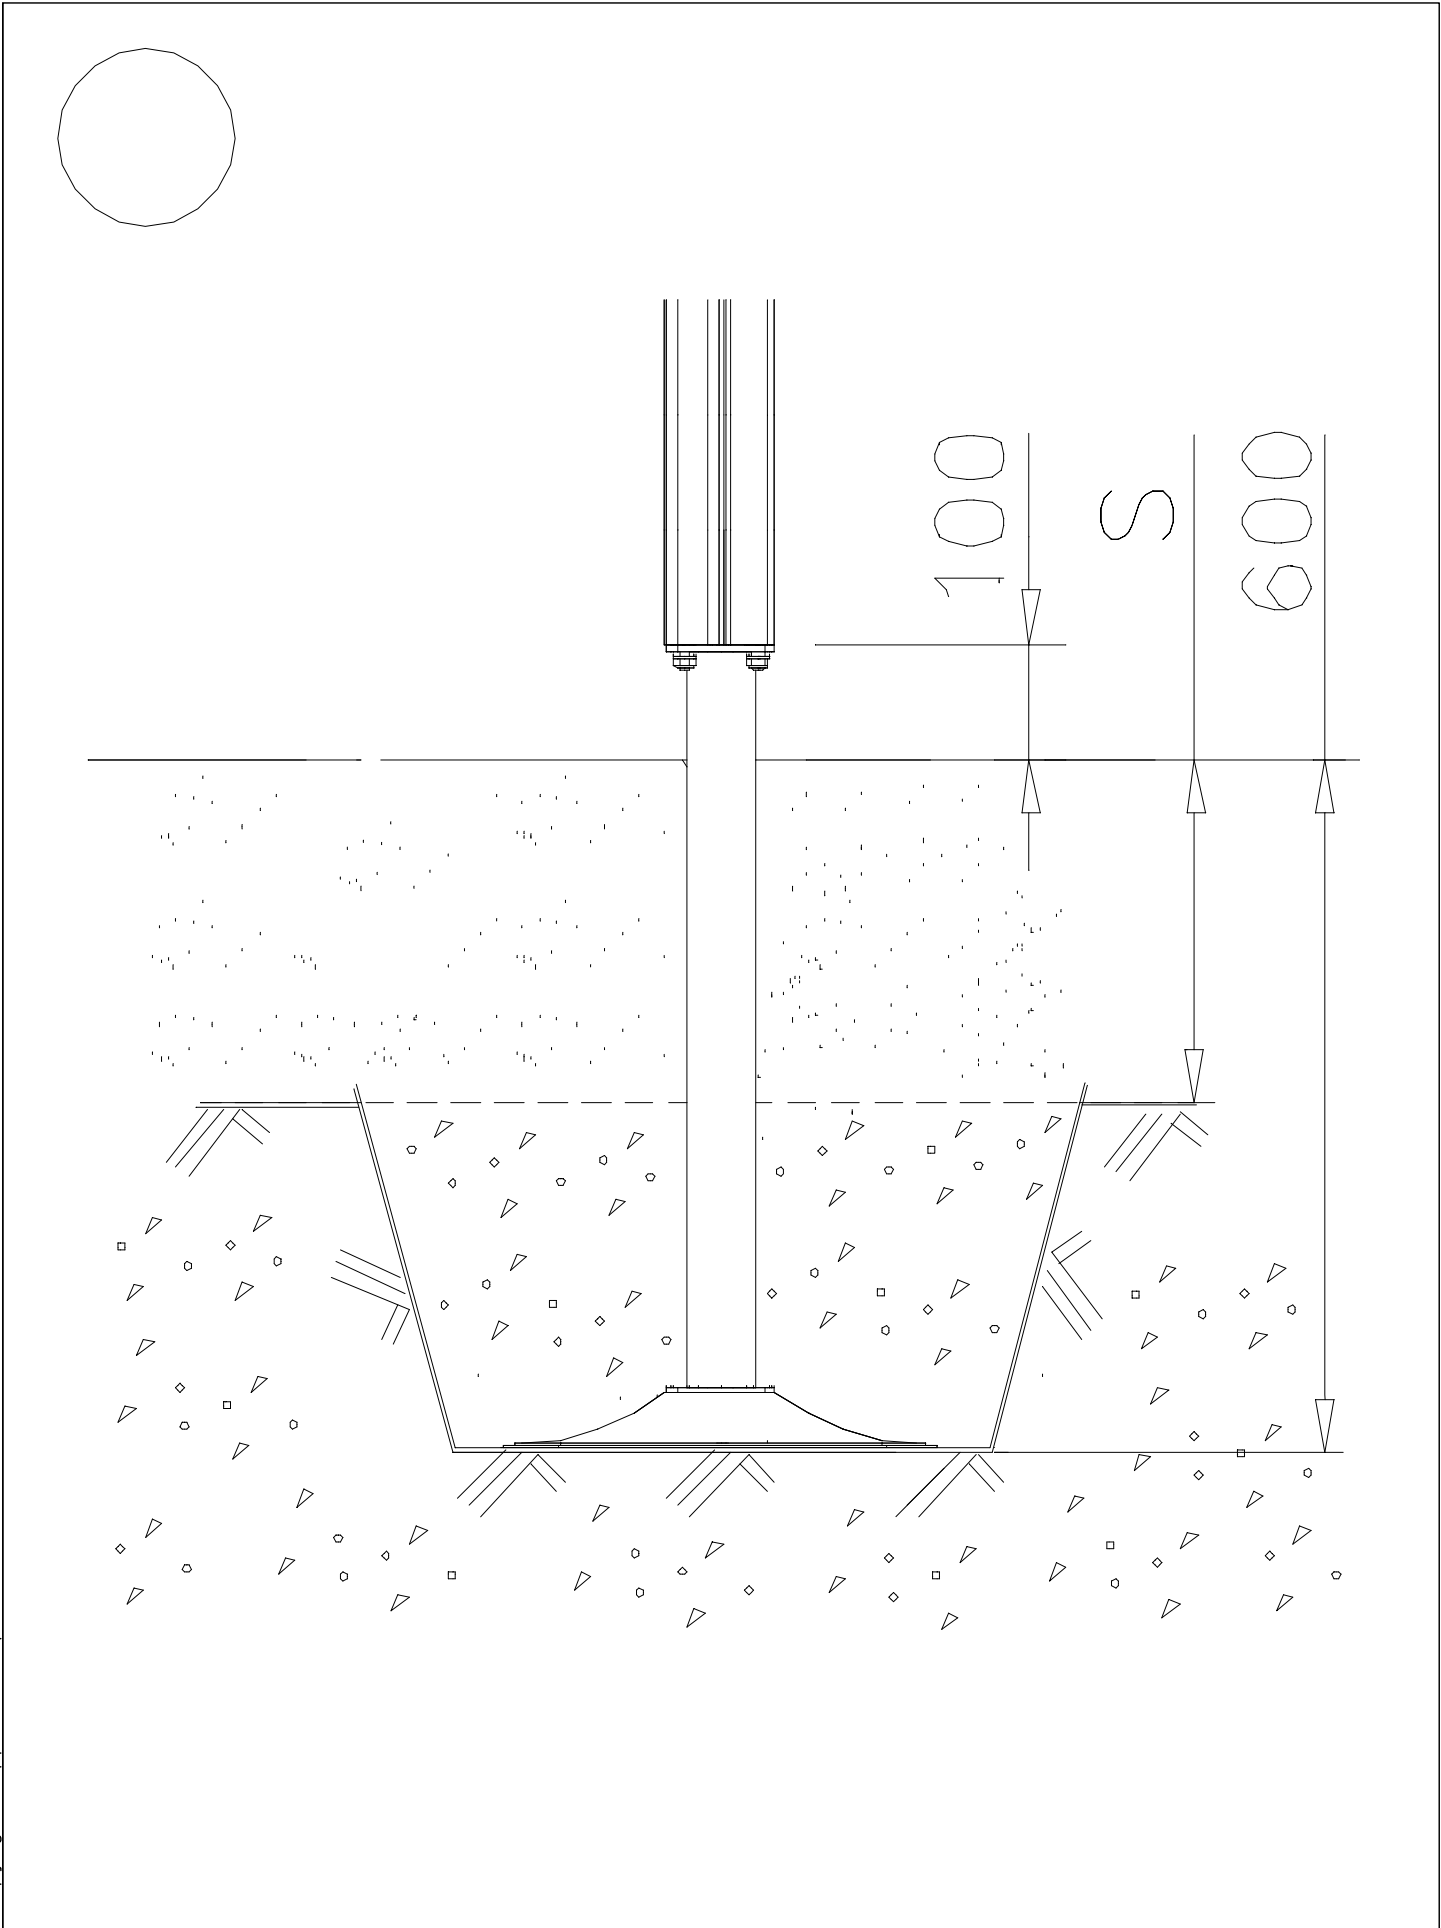

DET 12

DET 13

**LAPPSET®**  
**BETON FOUNDATION**

**FOOT**

DATE: 27.10.2015

**1(1)**

② 905104	PCS		PCS
	4		
 M10	PCS		PCS

905104