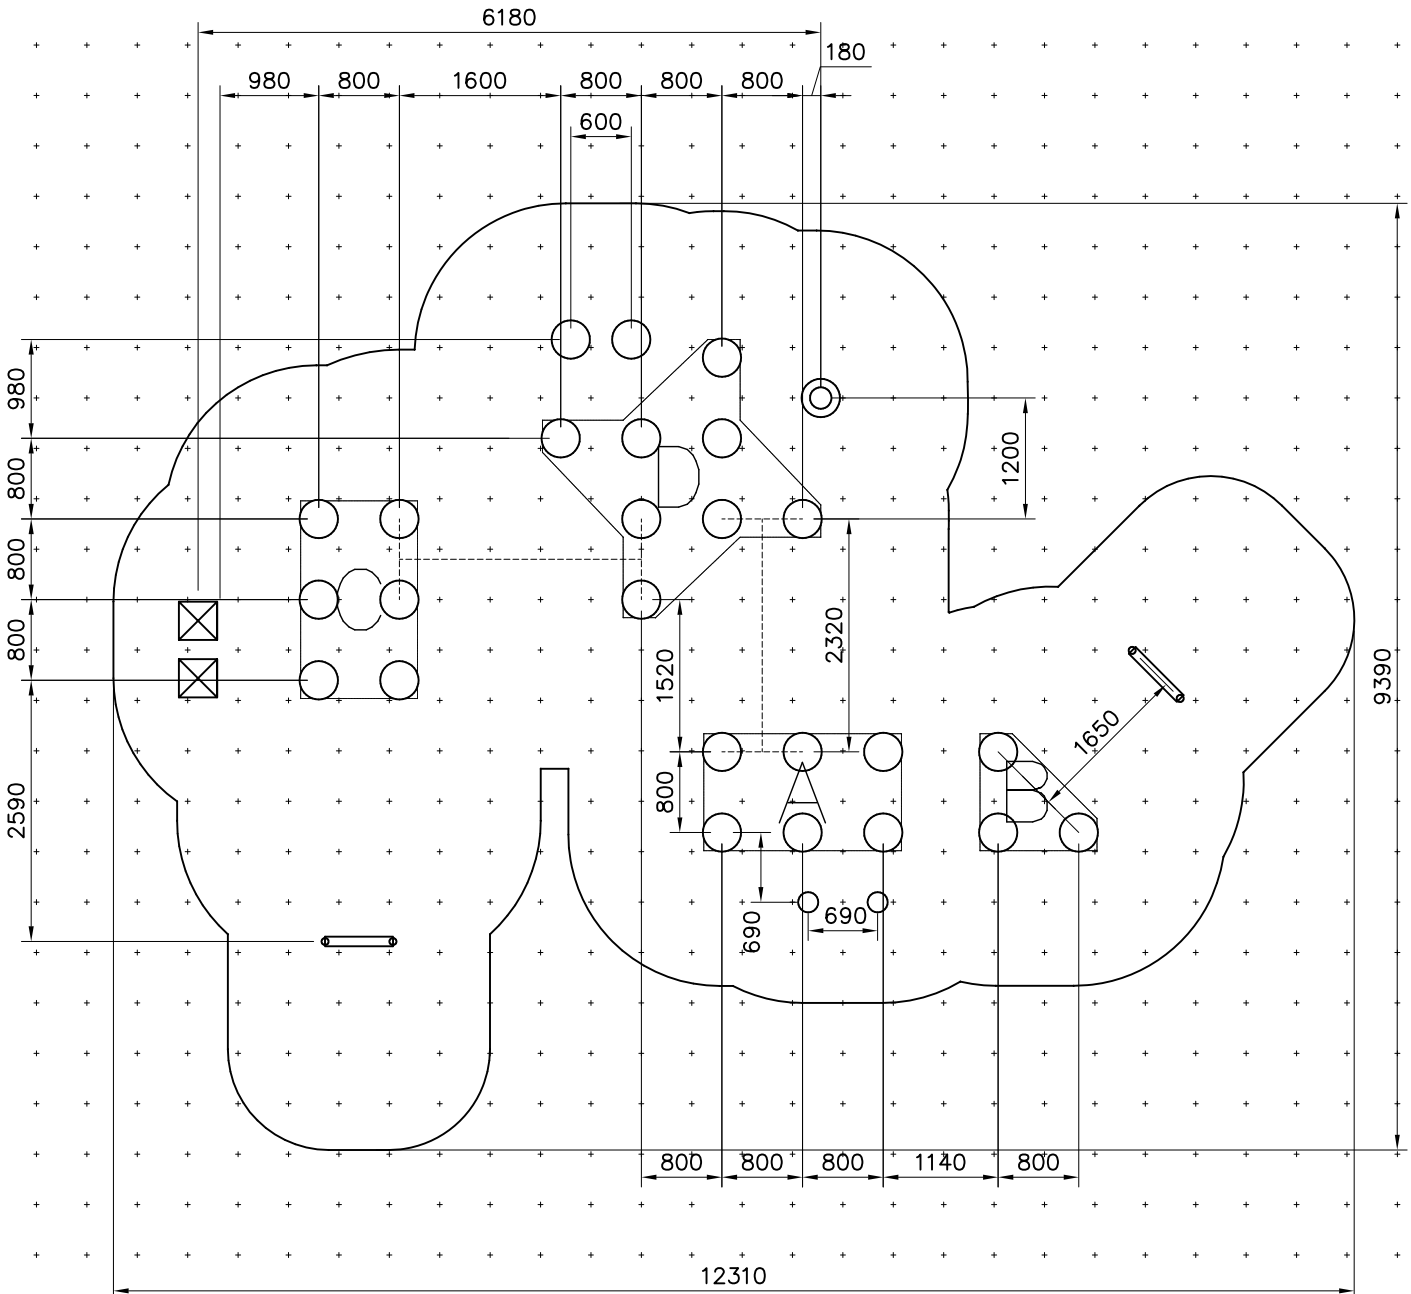

### 137050M

EN/AS Impact Area 72.2 m<sup>2</sup>  
Grid size = 500 mm

— EN/AS Impact Area 72.2 m<sup>2</sup>  
- - - Falling Space 76 m<sup>2</sup>  
Max Falling Height 1470 mm

1:75

1:50

DET 1

DET 2

DET 3