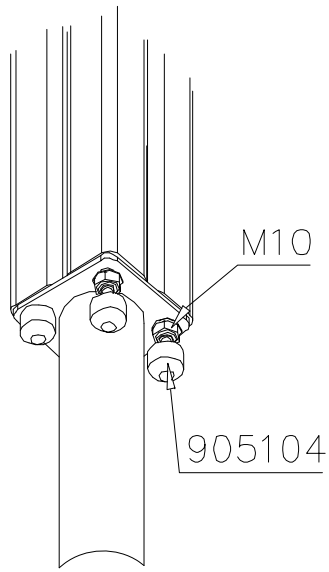

### 137050M

EN/AS Impact Area 72.2 m<sup>2</sup>  
Grid size = 500 mm

— EN/AS Impact Area 72.2 m<sup>2</sup>  
- - - Falling Space 76 m<sup>2</sup>  
Max Falling Height 1470 mm

1:75

1:50

DET 1

DET 2

DET 3