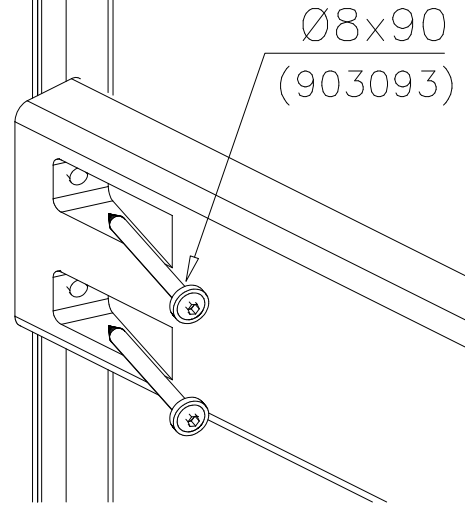

### 137050M

EN/AS Impact Area 72.2 m<sup>2</sup>  
Grid size = 500 mm

— EN/AS Impact Area 72.2 m<sup>2</sup>  
- - - Falling Space 76 m<sup>2</sup>  
Max Falling Height 1470 mm

1:75

1:50

DET 1

DET 2

DET 3