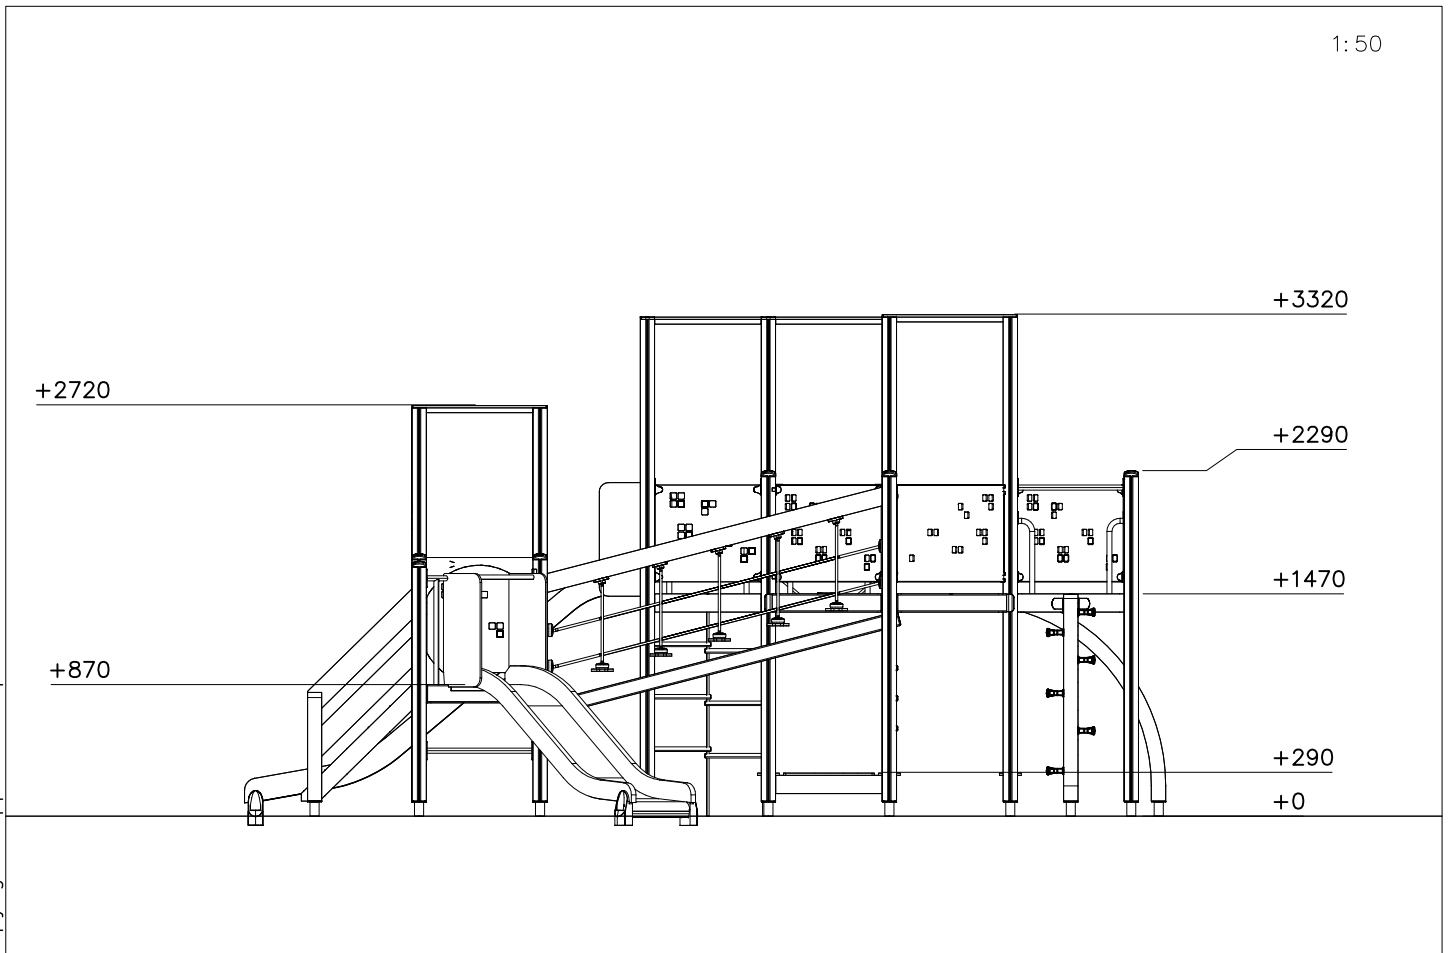

### 137050M

EN/AS Impact Area 72.2 m<sup>2</sup>  
Grid size = 500 mm

— EN/AS Impact Area 72.2 m<sup>2</sup>  
- - - Falling Space 76 m<sup>2</sup>  
Max Falling Height 1470 mm

1:75

1:50

DET 1

DET 2

DET 3