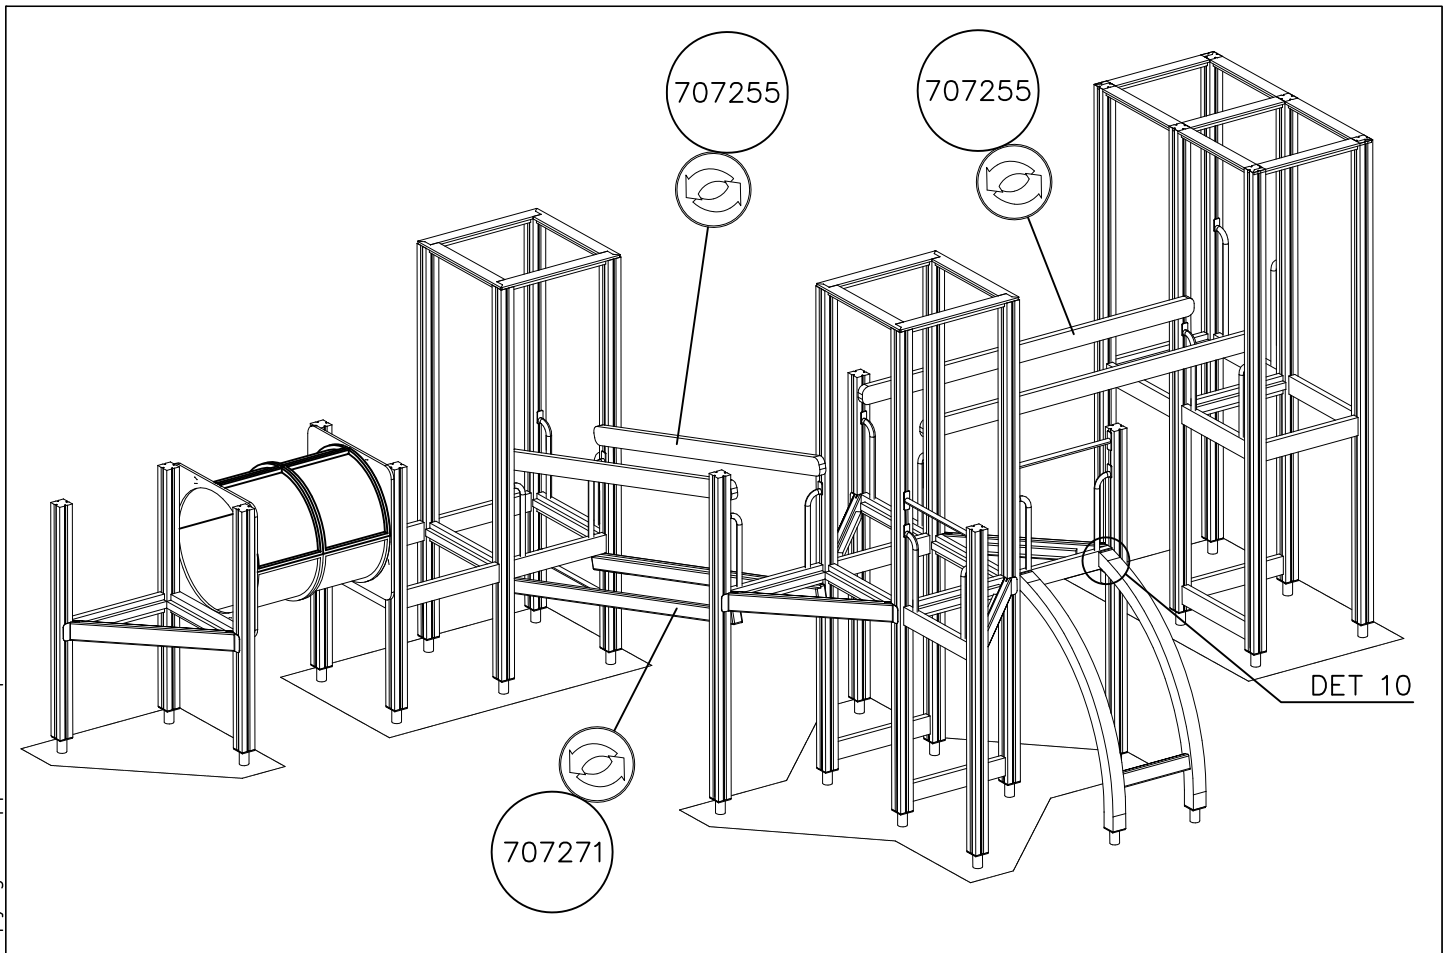

### 137050M

EN/AS Impact Area 72.2 m<sup>2</sup>  
Grid size = 500 mm

— EN/AS Impact Area 72.2 m<sup>2</sup>  
- - - Falling Space 76 m<sup>2</sup>  
Max Falling Height 1470 mm

1:75

1:50

DET 1

DET 2

DET 3