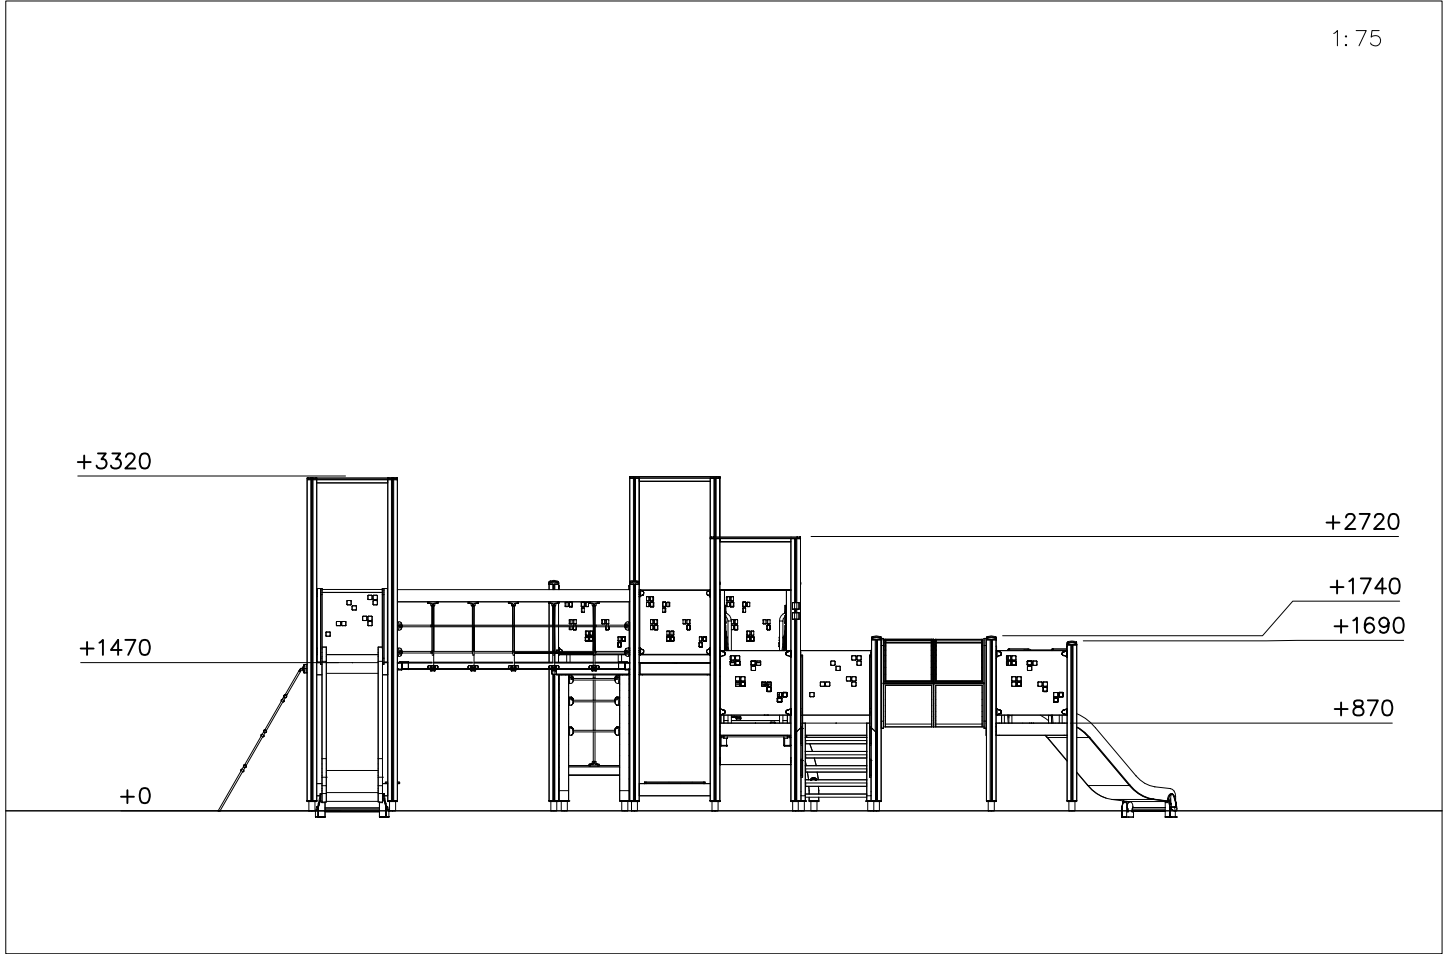

### 137050M

EN/AS Impact Area 72.2 m<sup>2</sup>  
Grid size = 500 mm

— EN/AS Impact Area 72.2 m<sup>2</sup>  
- - - Falling Space 76 m<sup>2</sup>  
Max Falling Height 1470 mm

1:75

1:50

DET 1

DET 2

DET 3